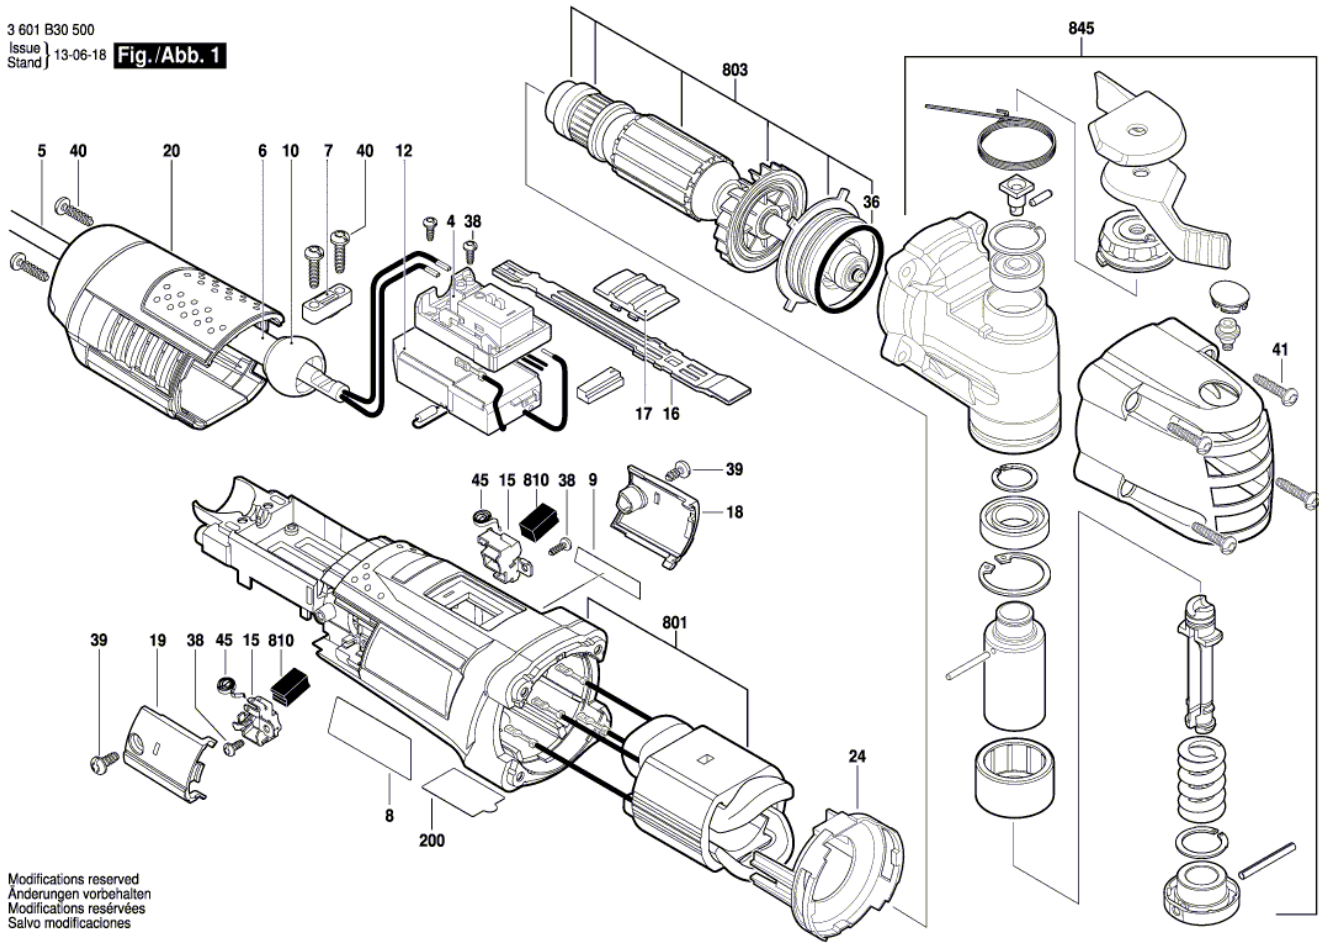

1800 W. Central Mount Prospect IL 60056

3 601 B30 500
Issue | 13-06-18
Stand |

Fig./Abb. 1

Pos.	Part Number	Description	Pos.	Part Number	Description
5	2 604 460 303	Power supply cord			
6	2 600 703 013	Grommet			
7	2 601 035 001	Cable Clip			
8	2 601 112 117				
9	2 601 112 118				
10	2 609 100 929				
12	1 607 233 453				
15	2 604 337 120				
16	2 609 100 914				
17	2 609 100 915				
18	2 609 100 911				
19	2 609 100 912				
20	2 609 100 909				
24	2 601 328 093				
36	2 600 210 056				
38	2 603 490 016	Torx Oval-Head Screw			
39	2 603 490 020	Screw			
40	2 603 490 022	Torx Oval-Head Screw			
41	2 603 490 024	Torx Oval-Head Screw			
45	1 619 P02 809				
200	2 601 112 109				
801	2 609 199 346				
803	2 604 011 950				
810	2 604 321 956				
845	2 605 806 872