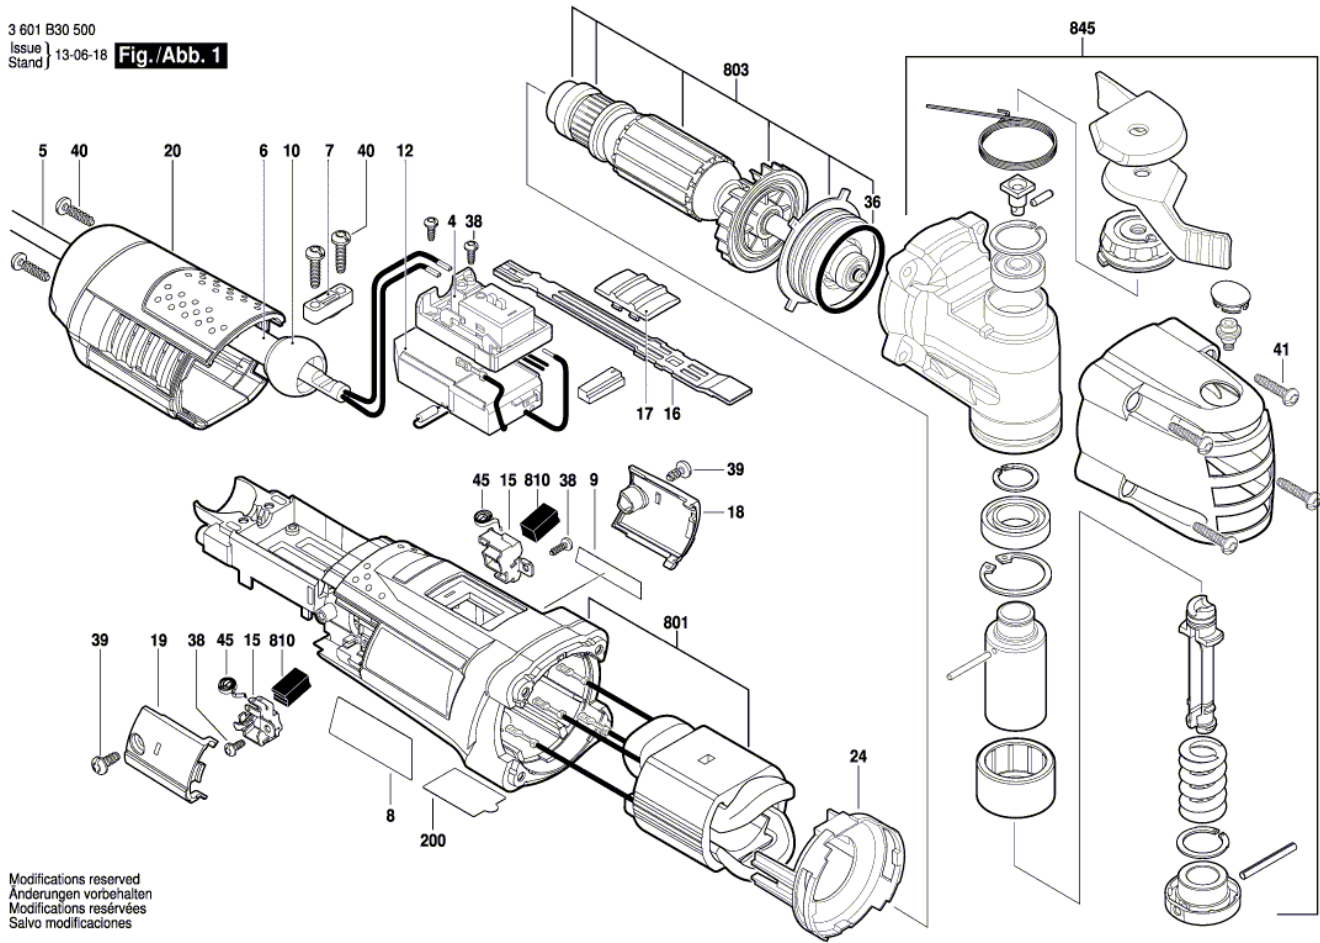

1800 W. Central Mount Prospect IL 60056

3 601 B30 500
Issue 13-06-18
Stand

Fig./Abb. 1

Pos.	Part Number	Description	Pos.	Part Number	Description
5	2 604 460 303	Power supply cord			
6	2 600 703 013	Grommet			
7	2 601 035 001	Cable Clip			
8	2 601 112 117				
9	2 601 112 118				
10	2 609 100 929				
12	1 607 233 453				
15	2 604 337 120				
16	2 609 100 914				
17	2 609 100 915				
18	2 609 100 911				
19	2 609 100 912				
20	2 609 100 909				
24	2 601 328 093				
36	2 600 210 056				
38	2 603 490 016	Torx Oval-Head Screw			
39	2 603 490 020	Screw			
40	2 603 490 022	Torx Oval-Head Screw			
41	2 603 490 024	Torx Oval-Head Screw			
45	1 619 P02 809				
200	2 601 112 109				
801	2 609 199 346				
803	2 604 011 950				
810	2 604 321 956				
845	2 605 806 872