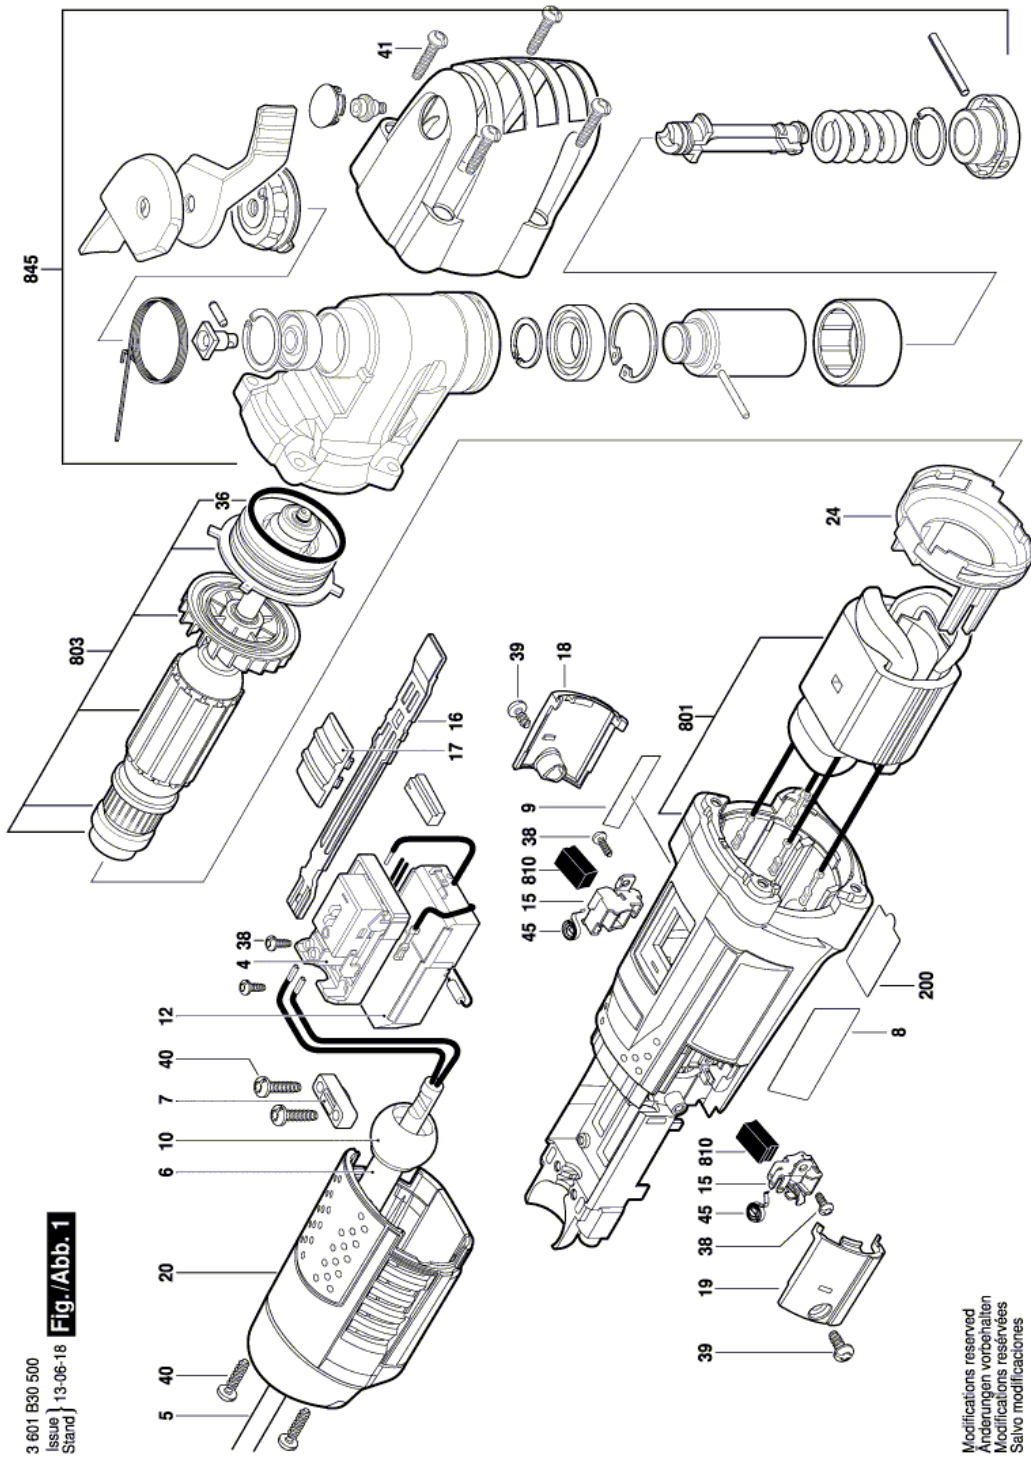

Multipurpose tool - 3 601 B30 510 - MX30E

www.powertools-aftersaleservice.com

BOSCH

Item	Part Number	Description	Illustration	Price	Quantity	Price Group
4	2 609 125 028	Electronics Module	1	-,-	1	28
5	2 604 460 303	Power supply cord US 4,15m 2x0,82mm SJ 18/2	1	-,-	1	33
6	2 600 703 013	Grommet Ø7,6-Ø8,2x95 MM	1	-,-	1	13
7	2 601 035 001	Cable Clip	1	-,-	1	11
8	2 601 112 117	Warning Plate	1	-,-	1	13
9	2 601 112 118	Manufacturer's nameplate MX30E	1	-,-	1	13
10	2 609 100 929	Ball Joint	1	-,-	1	11
12	1 607 233 453	Electronics Module	1	-,-	1	32
15	2 604 337 120	Brush Holder	1	-,-	2	15
16	2 609 100 914	Switch Slide	1	-,-	1	10
17	2 609 100 915	Switch Button	1	-,-	1	13
18	2 609 100 911	Brush-Cover	1	-,-	1	11
19	2 609 100 912	Brush-Cover	1	-,-	1	11
20	2 609 100 909	Housing Cover	1	-,-	1	24
24	2 601 328 093	Air-Deflector Ring	1	-,-	1	16
36	2 600 210 056	O-Ring 31,0x2,0 MM	1	-,-	1	11
38	2 603 490 016	Torx Oval-Head Screw 3x8	1	-,-	4	11
39	2 603 490 020	Torx Oval-Head Screw 4x8	1	-,-	2	10
40	2 603 490 022	Torx Oval-Head Screw 4x16	1	-,-	4	10
41	2 603 490 024	Torx Oval-Head Screw 4x25	1	-,-	4	11
45	1 619 P02 809	Spiral Spring	1	-,-	2	10
200	2 601 112 109	Nameplate	1	-,-	1	13
801	2 609 199 346	Housing Assembly	1	-,-	1	37
803	2 604 011 950	Armature	1	-,-	1	47
810	2 604 321 956	Carbon Brush	1	-,-	1	24
845	2 605 806 872	Gear Head	1	-,-	1	47

Illustration - Type E

Modifications reserved
Änderungen vorbehalten
Modificaciones reservadas
Salvo modificaciones

Information subject to change without further notice.