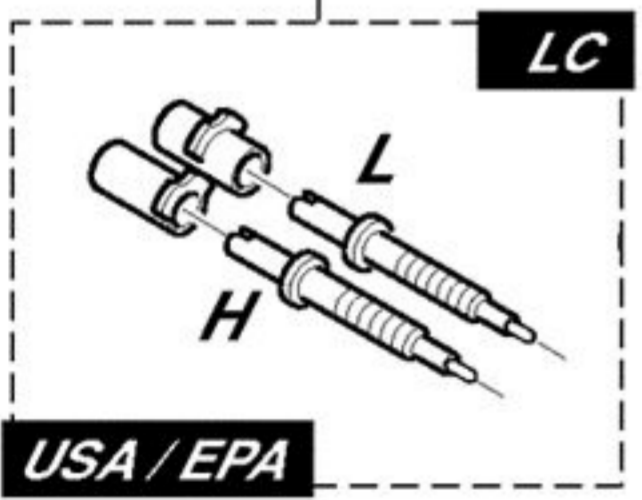

A

WT 225A

LC

USA / EPA

90

91

G

F