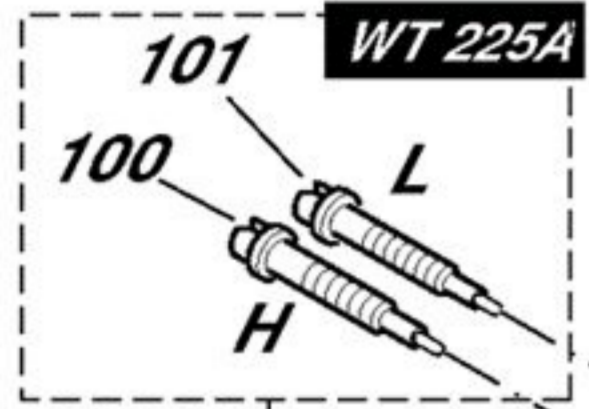

A

WT 225A

LC

USA / EPA

90

91

G

F