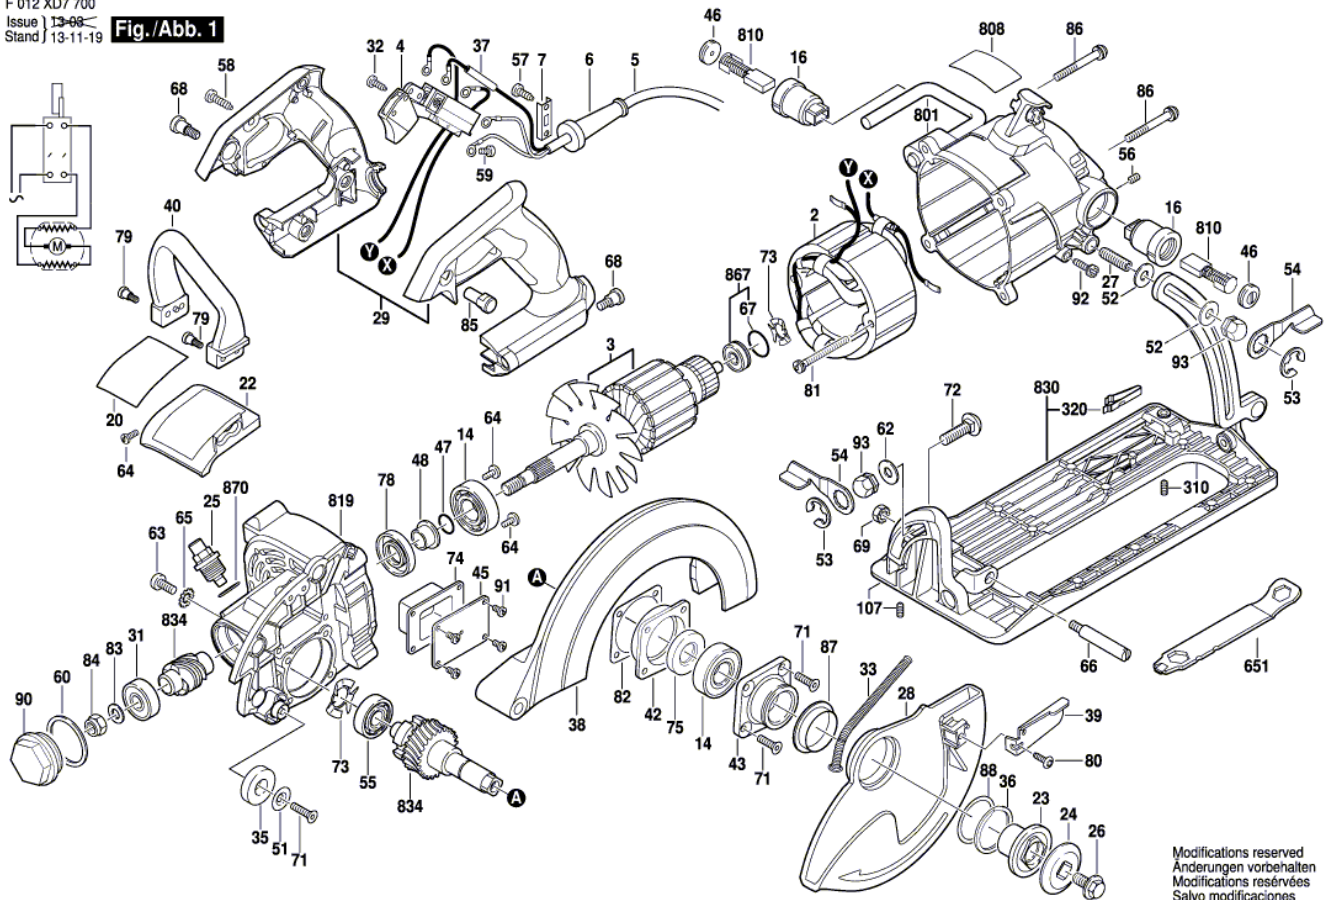

Fig./Abb. 1

Pos.	Part Number	Description	Pos.	Part Number	Description
5	1 619 X02 235	Cord			
55	2 610 017 348	Deep-Groove Ball Bearing			
67	1 619 X04 687				
80	1 619 X06 749				
91	1 619 X06 749				
808	1 619 X07 864				
867	1 619 X09 014