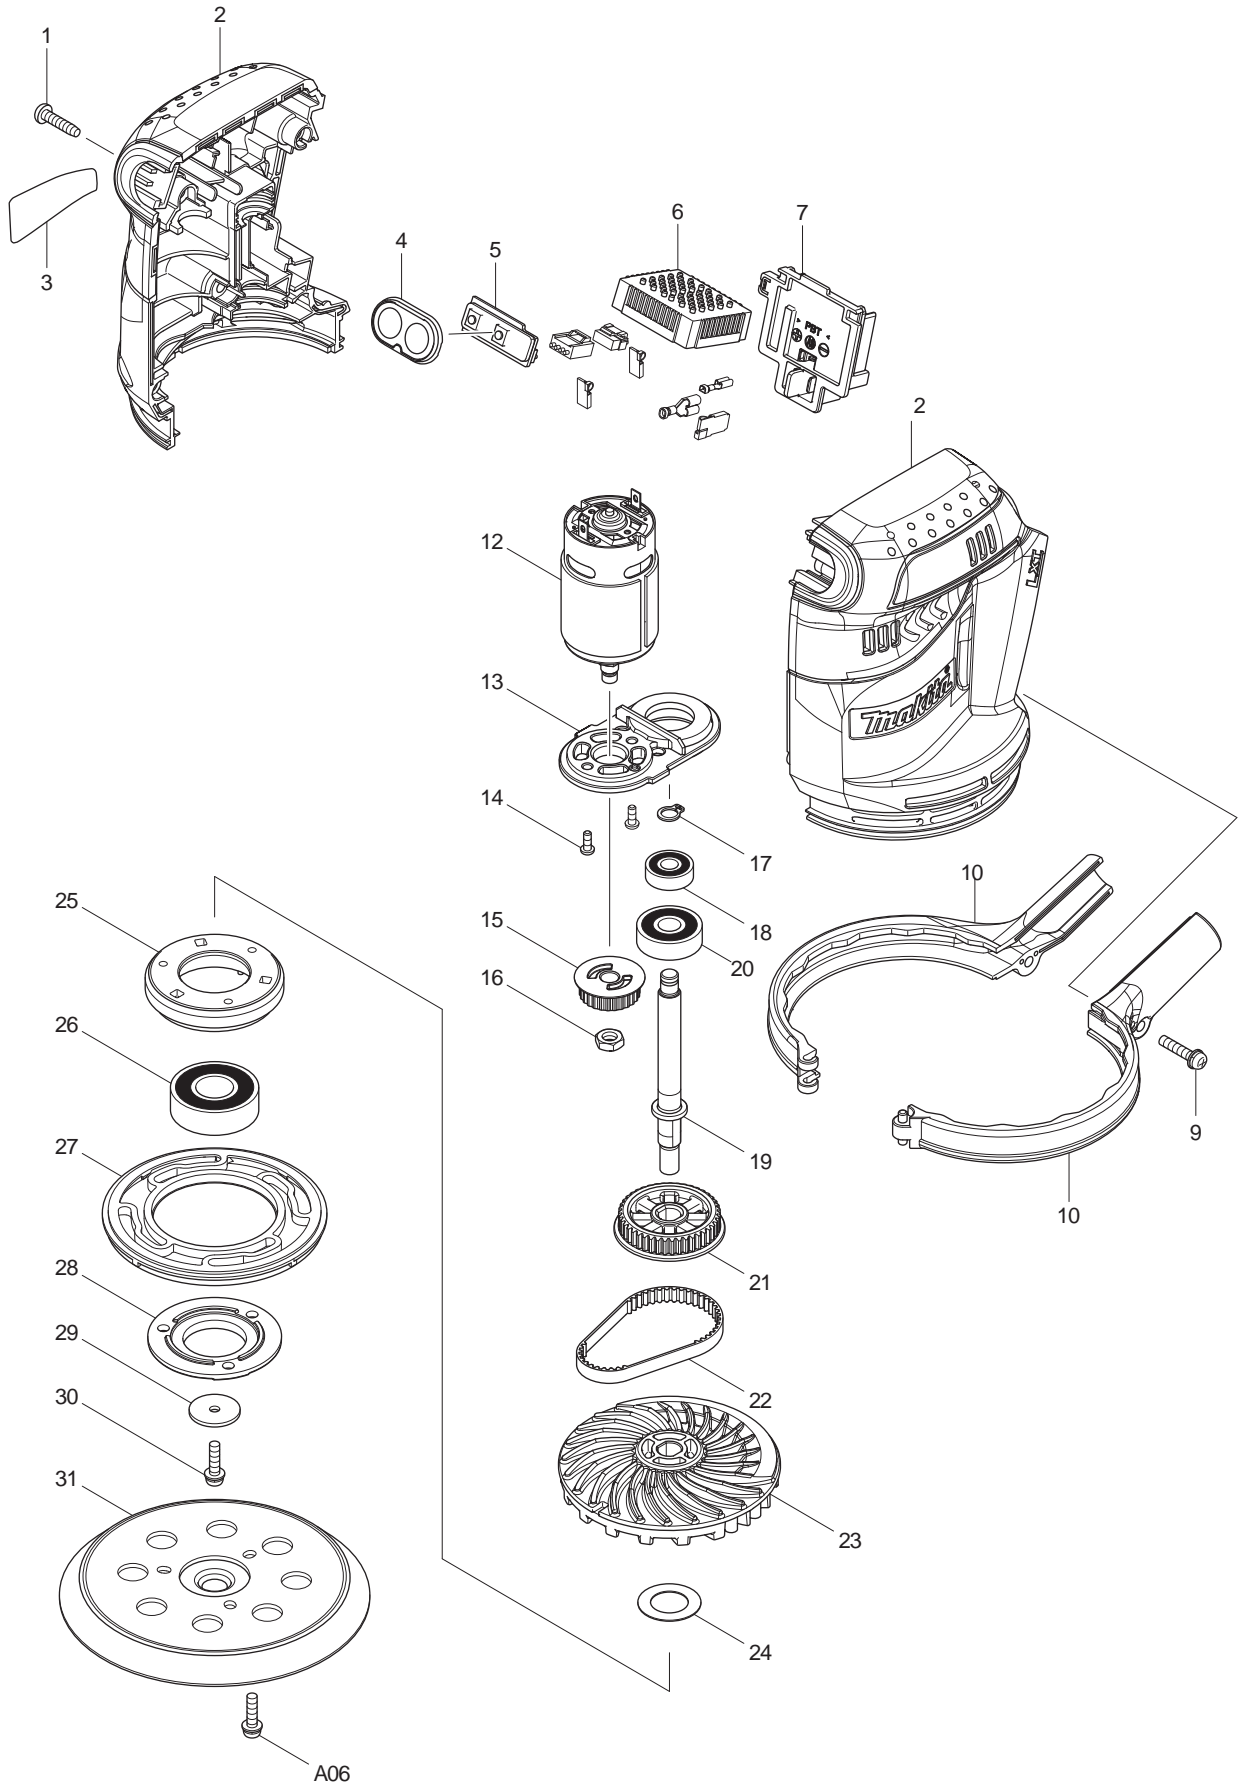

05 - 2012
LXOB01Z
18V 5" RANDOM SANDER

Item No	Type	Part No	Description	Qty	Unit
1		265995-6	TAPPING SCREW 4X18	5	PC.
2		187424-8	HOUSING SET	1	SET
2	INC.	263005-3	RUBBER PIN 6	2	PC.
2	INC.	898802-4	CAUTION LABEL FR/SP	1	PC.
3		897247-3	NAME PLATE F/LXOB01	1	PC.
4		141419-5	SWITCH PLATE COMPLETE	1	PC.
5		620115-3	SWITCH UNIT	1	PC.
6		638789-6	CONTROLLER UNIT	1	PC.
7	1	643859-8	TERMINAL	1	PC.
	2	644808-8	TERMINAL	1	PC.
9		911138-5	PAN HEAD SCREW M4X20	1	PC.
10		187360-8	SKIRT SET	1	PC.
12		629952-2	DC MOTOR	1	PC.
13		453632-6	MOTOR BRACKET	1	PC.
14		265199-0	+ PAN HEAD SCREW M3X8	2	PC.
15		222175-7	PULLEY 7.5-24.1	1	PC.
16		931303-0	HEX. NUT M6	1	PC.
17		961003-8	RETAINING RING S-7	1	PC.
18		210062-2	BALL BEARING 607ZZ	1	PC.
19		326168-7	SPINDLE	1	PC.
20		211092-6	BALL BEARING 629DDW	1	PC.
21		222176-5	PULLEY 7.5-40.3	1	PC.
22		225095-4	SYNCHRO BELT 6-174	1	PC.
23		240136-5	FAN 88	1	PC.
24		267164-5	FLAT WASHER 15	1	PC.
25		318304-9	BEARING BOX	1	PC.
26		211228-7	BALL BEARING 6202DDW	1	PC.
27		424131-5	BRAKE RING	1	PC.
28		318303-1	BEARING BOX COVER	1	PC.
29		253739-6	FLAT WASHER 4	1	PC.
30		911128-8	PAN HEAD SCREW M4X16	1	PC.
32		911128-8	PAN HEAD SCREW M4X16	3	PC.
C01		873303-3	CARTON F/LXOB01Z	1	PC.