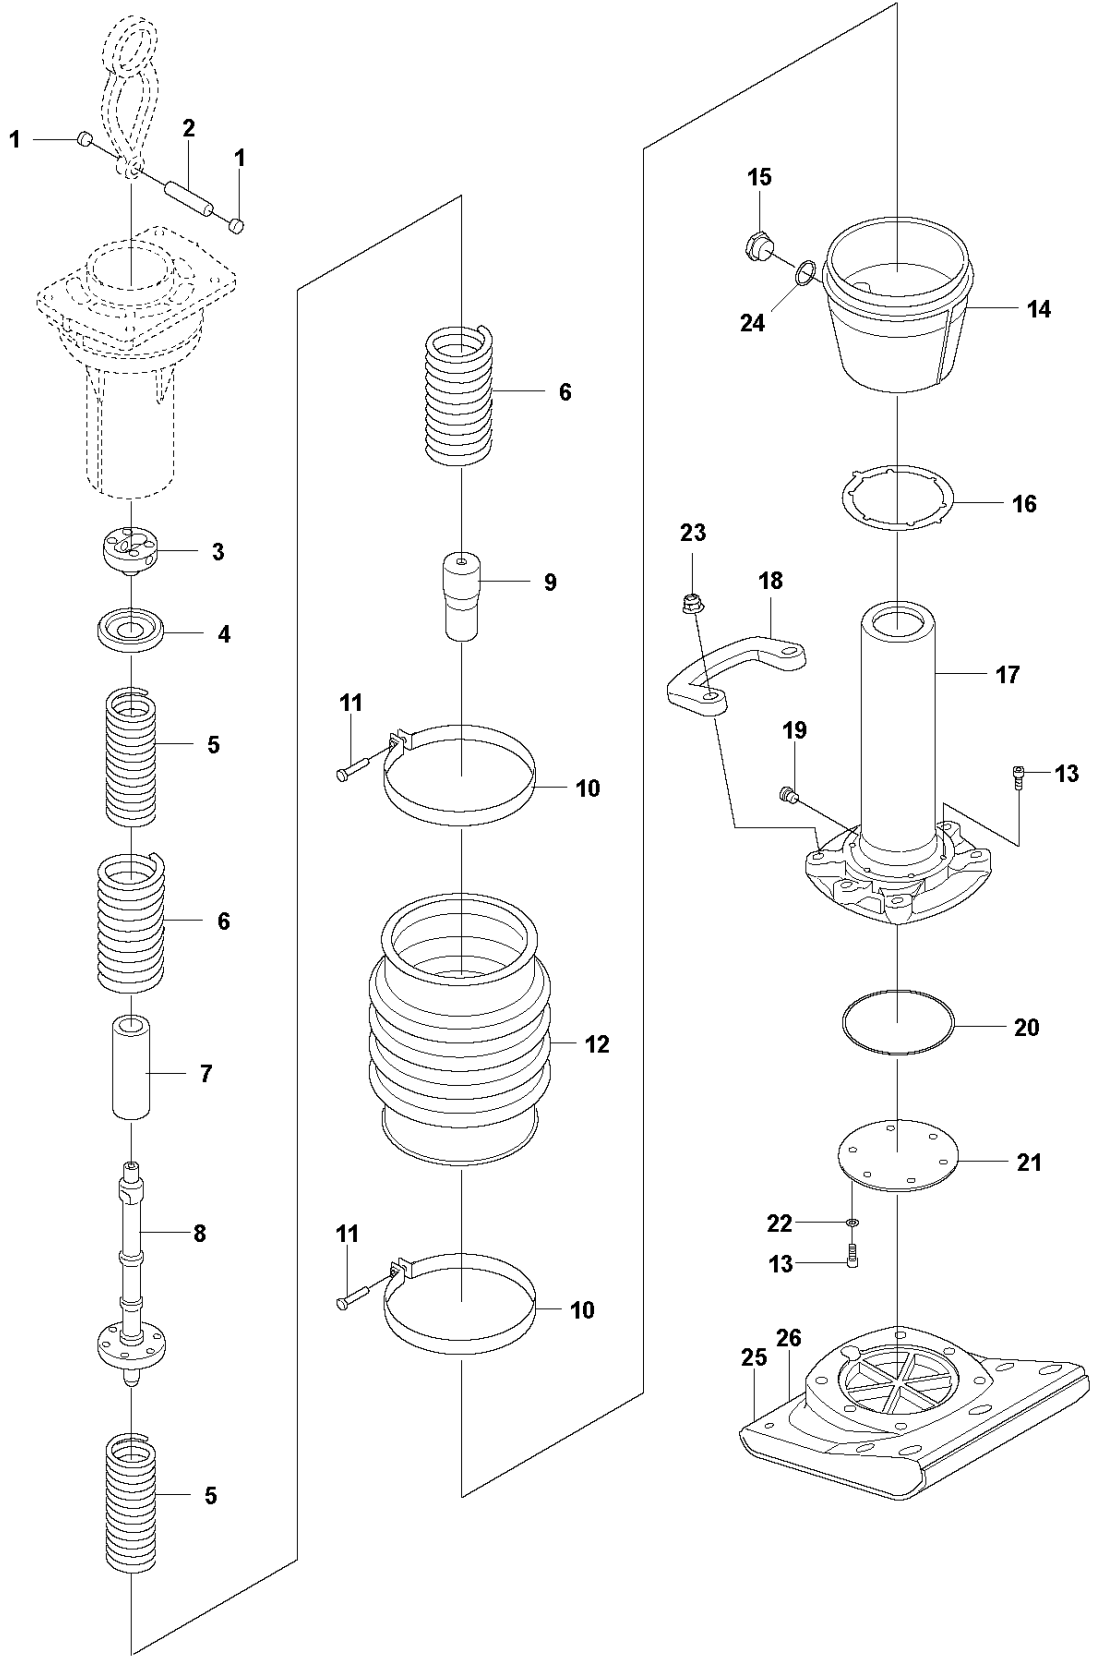

F LT 6005 H
SPRING UNIT

SPRING UNIT

LT 6005 H, 967854503, 2019-08

Ref	Part No	Description	Remark	QTY KIT
1	594 44 43-01	PLUG		2
2	594 44 41-01	BOLT		1
3	594 44 74-01	PISTON ROD		1
4	594 45 63-01	COVER		1
5	594 44 18-01	SPRING		2
6	594 44 17-01	SPRING		2
7	594 44 19-01	STOP		1
8	594 45 60-01	PISTON ROD		1
9	594 44 20-01	STOP		1
10	594 34 96-01	HOSE CLAMP		2
11	595 03 35-01	SCREW		2
12	594 65 20-01	BELLOWS		1
13	595 34 83-01	SOCKET		12
14	594 47 43-01	BRACKET		1
15	594 51 85-01	LEVEL		1
16	594 45 59-01	GASKET		1
17	594 45 61-01	TUBE		1
18	594 45 82-01	BRACKET		1
19	594 53 75-01	PLUG		1
20	595 04 71-01	O-RING		1
21	594 45 11-01	COVER		1
22	594 12 77-01	SEALING WASHER		6
23	594 12 33-01	NUT	M12, 10.9	2
24	594 51 84-01	WASHER		1
25	594 19 34-01	FOOTPLATE	Mount 11 in.	1
26	594 19 34-03	FOOTPLATE	Mount 9 in.	1