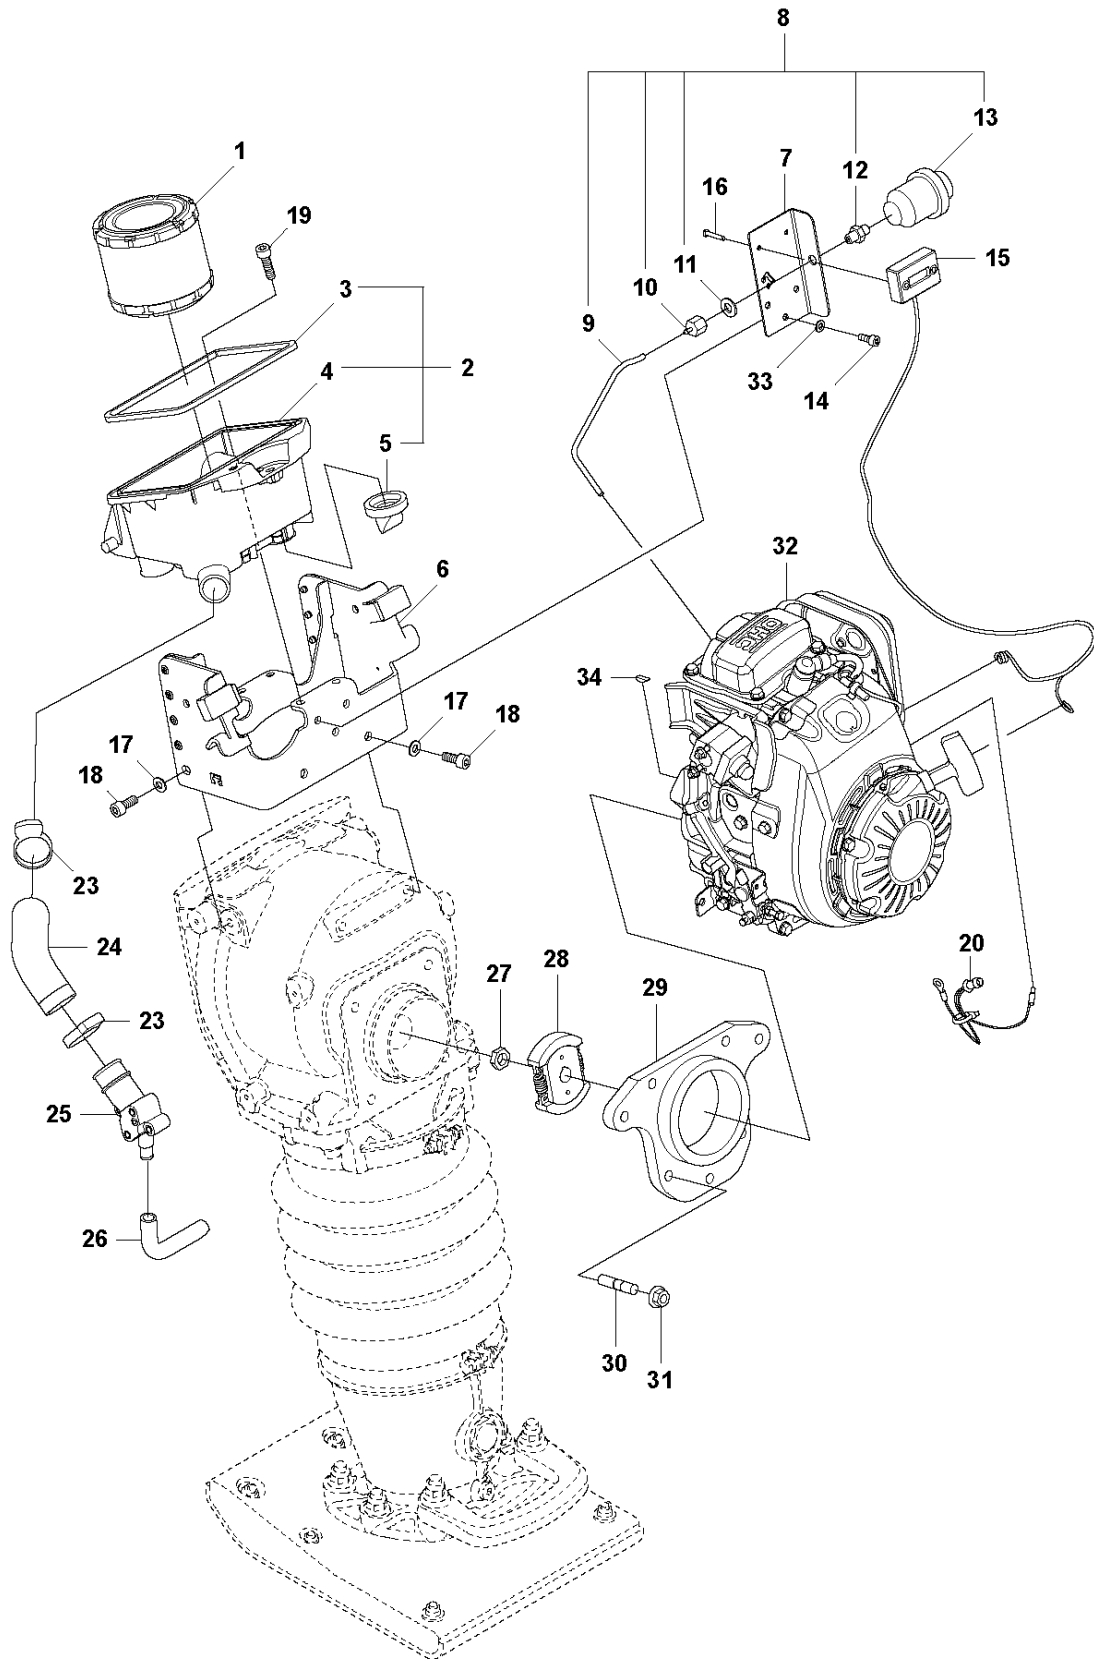

**B** LT 6005 H  
THROTTLE CONTROL & FUEL SYSTEM

## THROTTLE CONTROL &amp; FUEL SYSTEM

LT 6005 H, 967854503, 2019-08

Ref	Part No	Description	Remark	QTY KIT
1	594 21 09-01	FUEL TANK		1
2	594 16 99-01	FUEL CAP		1
3	595 04 47-01	FUEL TANK ASSY		1
4	594 19 37-01	FUEL HOSE		1
5	594 18 96-01	FUEL HOSE		1
6	594 75 93-01	FUEL HOSE		1
7	594 18 95-01	FUEL HOSE		1
8	594 75 89-01	FUEL HOSE		1
9	594 19 29-01	FUEL FILTER		1
10	594 18 94-01	THROTTLE CONTROL		1
11	594 52 33-01	SCREW	M6 x 16	1
12	594 12 57-01	PIPE CLAMP		1
14	595 34 97-01	SOCKET		2
15	595 03 65-01	WASHER		4
16	595 03 60-01	LOCK NUT		4
17	594 12 58-01	HOSE CLAMP		6
18	594 11 96-01	SCREW	M6 x 20 mm	4
19	594 12 60-01	CABLE		3

## ENGINE INSTALLATION

LT 6005 H, 967854503, 2019-08

Ref	Part No	Description	Remark	QTY KIT
1	594 16 87-01	AIR FILTER		1
2	594 16 80-01	HOUSING		1
3	594 17 90-01	GASKET		1
4	595 36 76-01	CASE		1
5	594 16 91-01	VALVE		2
6	594 75 98-01	BRACKET		1
7	595 36 37-01	HOLDER		1
8	594 17 83-01	INDICATOR		1
9	594 17 14-01	HOSE		1
10	594 17 13-01	CONNECTION		1
11	594 17 12-01	WASHER		1
12	594 17 11-01	FITTING		1
13	594 17 15-01	INDICATOR		1
14	595 11 11-01	SCREW	M6 x 14 mm	3
15	594 16 92-01	HOUR METER		1
16	594 12 17-01	SCREW	RXK PHIL ST 2.9 x 6.5 mm	2
17	595 04 39-01	WASHER		4
19	595 34 81-01	SOCKET		4
18	595 34 83-01	SOCKET		4
20	594 17 71-01	ENGINE		1
23	594 12 59-01	HOSE CLAMP		2
24	594 16 83-01	HOSE		1
25	594 16 81-01	HOSE CONNECTOR		1
26	594 43 76-01	HOSE		1
27	594 12 27-01	NUT	M12 x 1.25 mm A3K	1
28	594 16 17-01	CENTRIFUGAL CLUTCH		1
29	595 37 58-01	FLANGE		1
30	594 59 22-01	STUD	M10 x 47 mm	4
31	595 03 55-01	NUT	M10 x 1.25 mm	4
32	594 17 70-01	ENGINE	Honda GXR120RT KRD6	1
33	595 03 65-01	WASHER		3
34	594 46 00-01	KEY		1