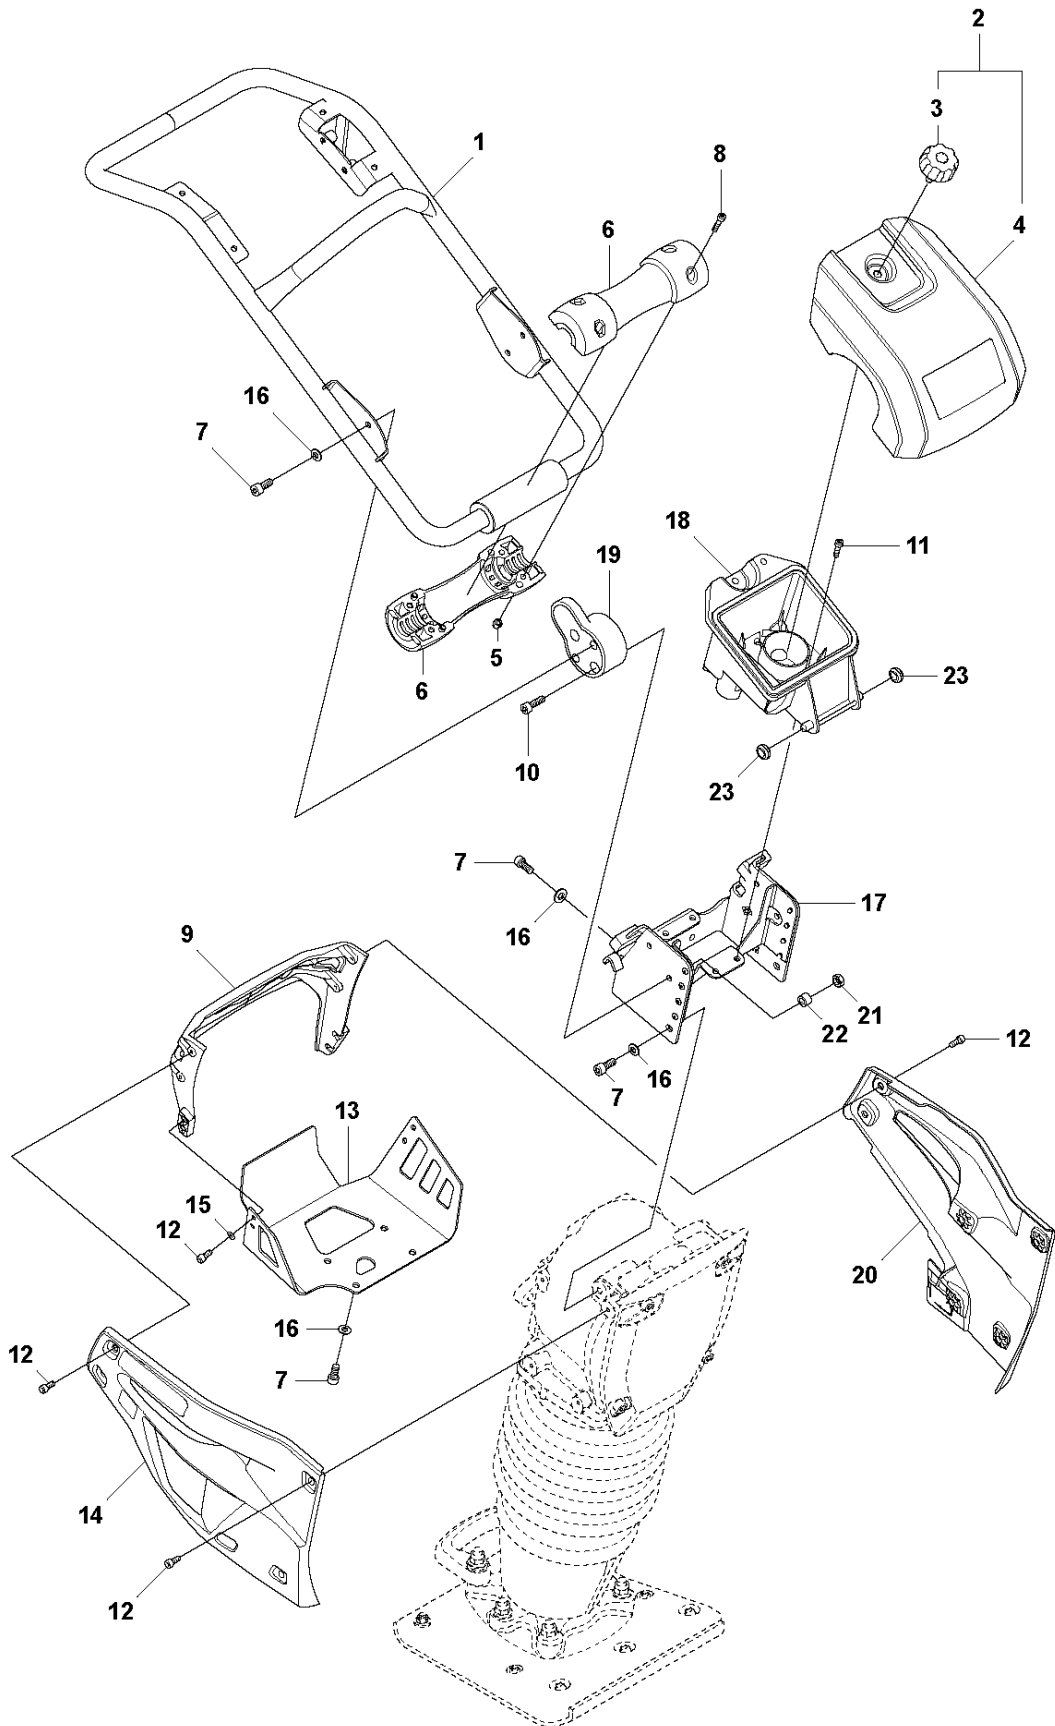

# SPARE PARTS LIST

LIGHT COMPACTION

LT 6005 H, 967854503, 2019-08

**A** LT 6005 H  
HANDLE & COVERS

## HANDLE &amp; COVERS

LT 6005 H, 967854503, 2019-08

Ref	Part No	Description	Remark	QTY	KIT
1	594 19 15-01	FRAME		1	
2	595 27 61-01	HOOD		1	
3	594 19 21-01	KNOB		1	2
4	595 08 88-01	CAP		1	2
5	595 03 60-01	LOCK NUT		4	
6	594 45 85-01	VALVE		2	
7	595 34 83-01	SOCKET		12	
8	595 11 12-01	SCREW	M6x30, 8.8	4	
9	594 16 73-01	COVER		1	
10	595 03 45-01	SCREW		4	
11	595 34 81-01	SOCKET		4	
12	595 03 42-01	SCREW		16	
13	594 95 94-01	ENGINE COVER		1	
14	594 16 74-01	COVER		1	
15	595 03 65-01	WASHER		4	
16	595 03 66-01	WASHER	DIN125	12	
17	594 75 98-01	BRACKET		1	
18	595 36 76-01	CASE		1	
19	594 16 70-01	ABSORBER		2	
20	594 16 75-01	COVER		1	
21	595 03 57-01	NUT	DIN934	4	
22	594 18 15-01	SPACER		4	
23	596 24 35-01	GROMMET		2	

## THROTTLE CONTROL &amp; FUEL SYSTEM

LT 6005 H, 967854503, 2019-08

Ref	Part No	Description	Remark	QTY KIT
1	594 21 09-01	FUEL TANK		1
2	594 16 99-01	FUEL CAP		1
3	595 04 47-01	FUEL TANK ASSY		1
4	594 19 37-01	FUEL HOSE		1
5	594 18 96-01	FUEL HOSE		1
6	594 75 93-01	FUEL HOSE		1
7	594 18 95-01	FUEL HOSE		1
8	594 75 89-01	FUEL HOSE		1
9	594 19 29-01	FUEL FILTER		1
10	594 18 94-01	THROTTLE CONTROL		1
11	594 52 33-01	SCREW	M6 x 16	1
12	594 12 57-01	PIPE CLAMP		1
14	595 34 97-01	SOCKET		2
15	595 03 65-01	WASHER		4
16	595 03 60-01	LOCK NUT		4
17	594 12 58-01	HOSE CLAMP		6
18	594 11 96-01	SCREW	M6 x 20 mm	4
19	594 12 60-01	CABLE		3