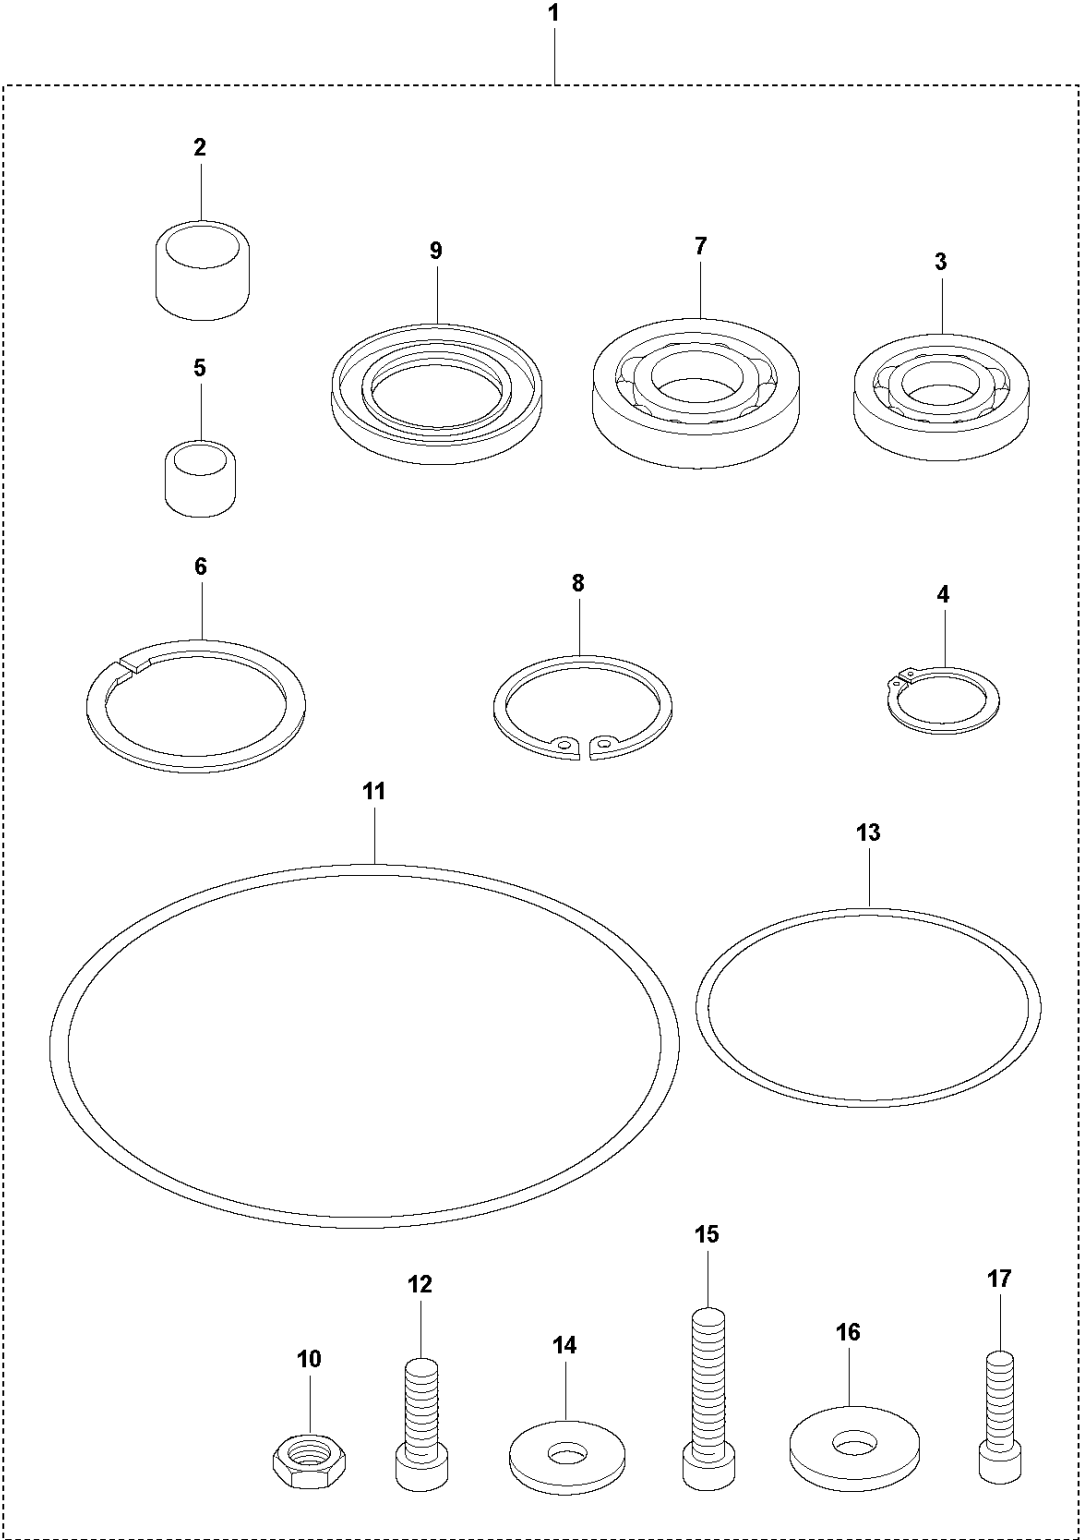

N LT 6005 H
TRANSMISSION REPAIR KIT

TRANSMISSION REPAIR KIT

LT 6005 H, 967854503, 2019-08

Ref	Part No	Description	Remark	QTY KIT	
1	594 65 51-01	REPAIR KIT		1	
2	594 53 74-01	ROLLER BEARING		1	1
3	594 25 85-01	BALL BEARING		1	1
4	594 12 47-01	RETAINER RING		1	1
5	594 53 73-01	ROLLER BEARING		1	1
6	595 04 56-01	SNAP RING		2	1
7	594 53 17-01	BALL BEARING		2	1
8	595 35 35-01	CIRCLIP		2	1
9	594 53 76-01	SEALING		1	1
10	594 12 27-01	NUT	M12 x 1.25 mm	1	1
11	595 35 52-01	O-RING	O ring	1	1
12	595 11 13-01	SCREW	M10 x 25 mm 8.8 A3K	4	1
13	595 11 77-01	O-RING	O ring	1	1
14	594 74 74-01	WASHER	10.5 x 22 x 2 mm, 0.41 x 0.87 x 0.08 in. 300 HV	4	1
15	595 34 87-01	SCREW	M10 x 35 mm 8.8 A3K	4	
16	595 11 29-01	WASHER	8.4 x 26 x 3 mm, 0.33 x 1.02 x 0.12 in.	1	
17	595 03 34-01	SCREW	M8 x 25 mm 8.8 A2K	1