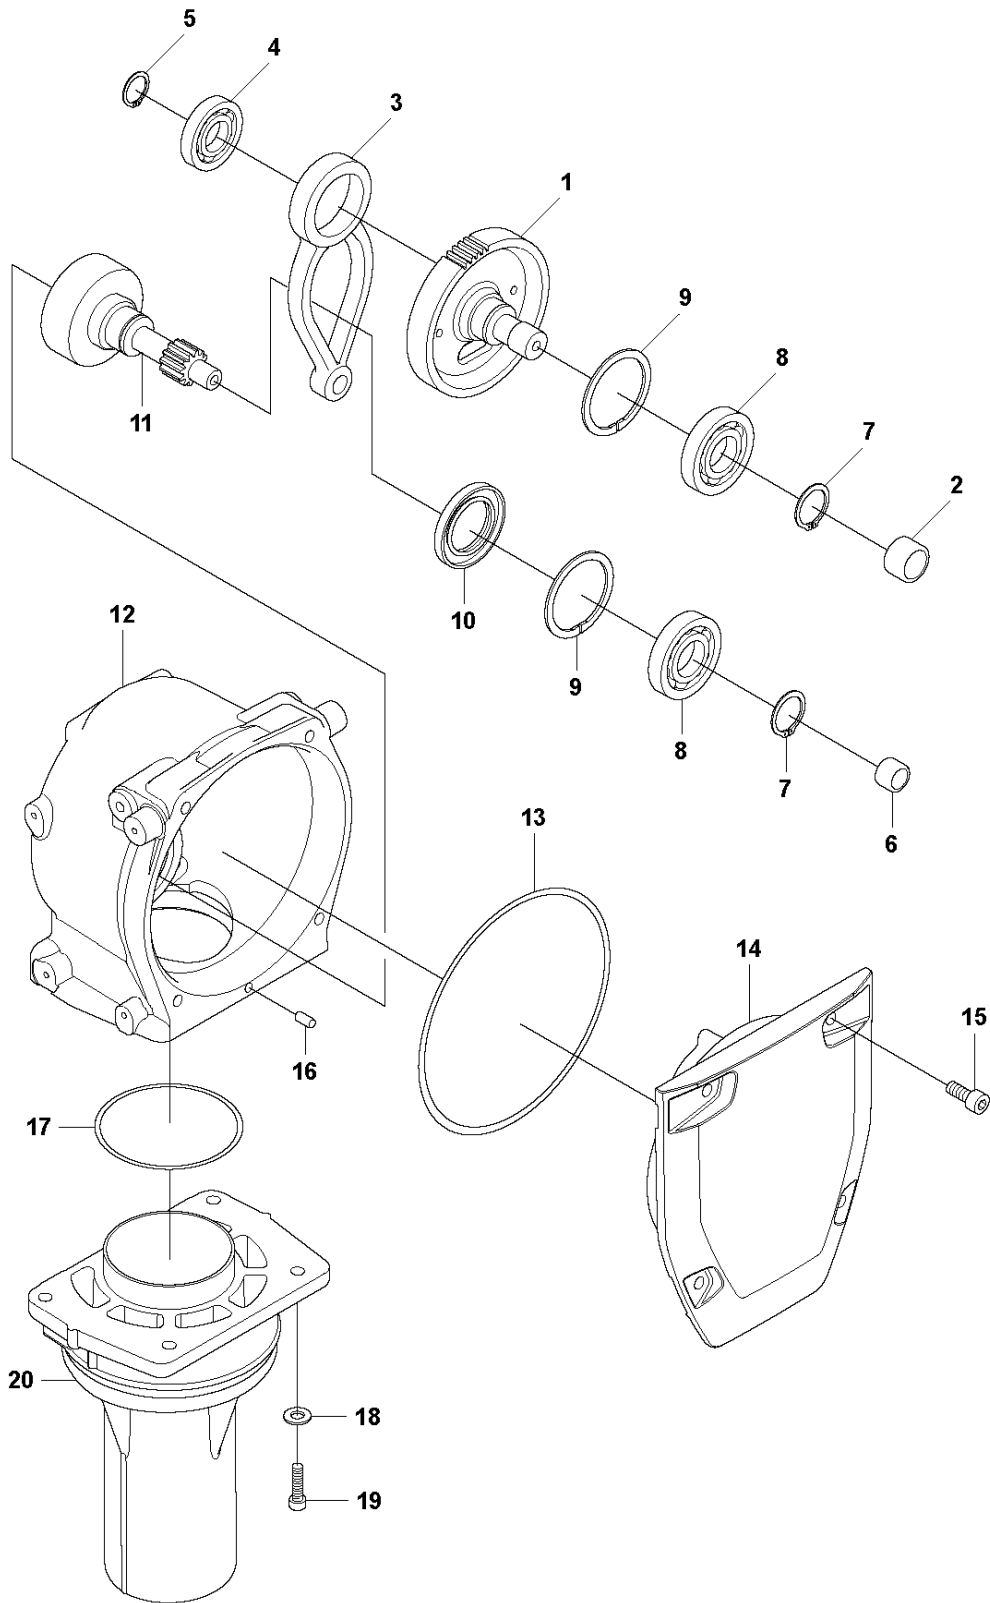

E LT 6005 H
TRANSMISSION

TRANSMISSION

LT 6005 H, 967854503, 2019-08

Ref	Part No	Description	Remark	QTY KIT
1	594 75 32-01	GEAR WHEEL	High altitude	1
2	594 53 74-01	ROLLER BEARING		1
3	594 44 22-01	CONNECTING ROD		1
4	594 25 85-01	BALL BEARING		1
5	594 12 47-01	RETAINER RING		1
6	594 53 73-01	ROLLER BEARING		1
7	595 11 40-01	SNAP RING		2
8	594 53 17-01	BALL BEARING		2
9	595 04 62-01	SNAP RING		2
10	594 53 76-01	SEALING		1
11	594 44 40-01	SHAFT		1
12	594 16 69-01	CRANKCASE		1
13	595 35 52-01	O-RING		1
14	595 36 29-01	COVER		1
15	595 17 98-01	SCREW		4
16	594 50 17-01	PIN		1
17	595 11 77-01	O-RING		1
18	594 74 74-01	WASHER		4
19	595 34 87-01	SCREW	M6	4
20	594 17 84-01	TUBE		1