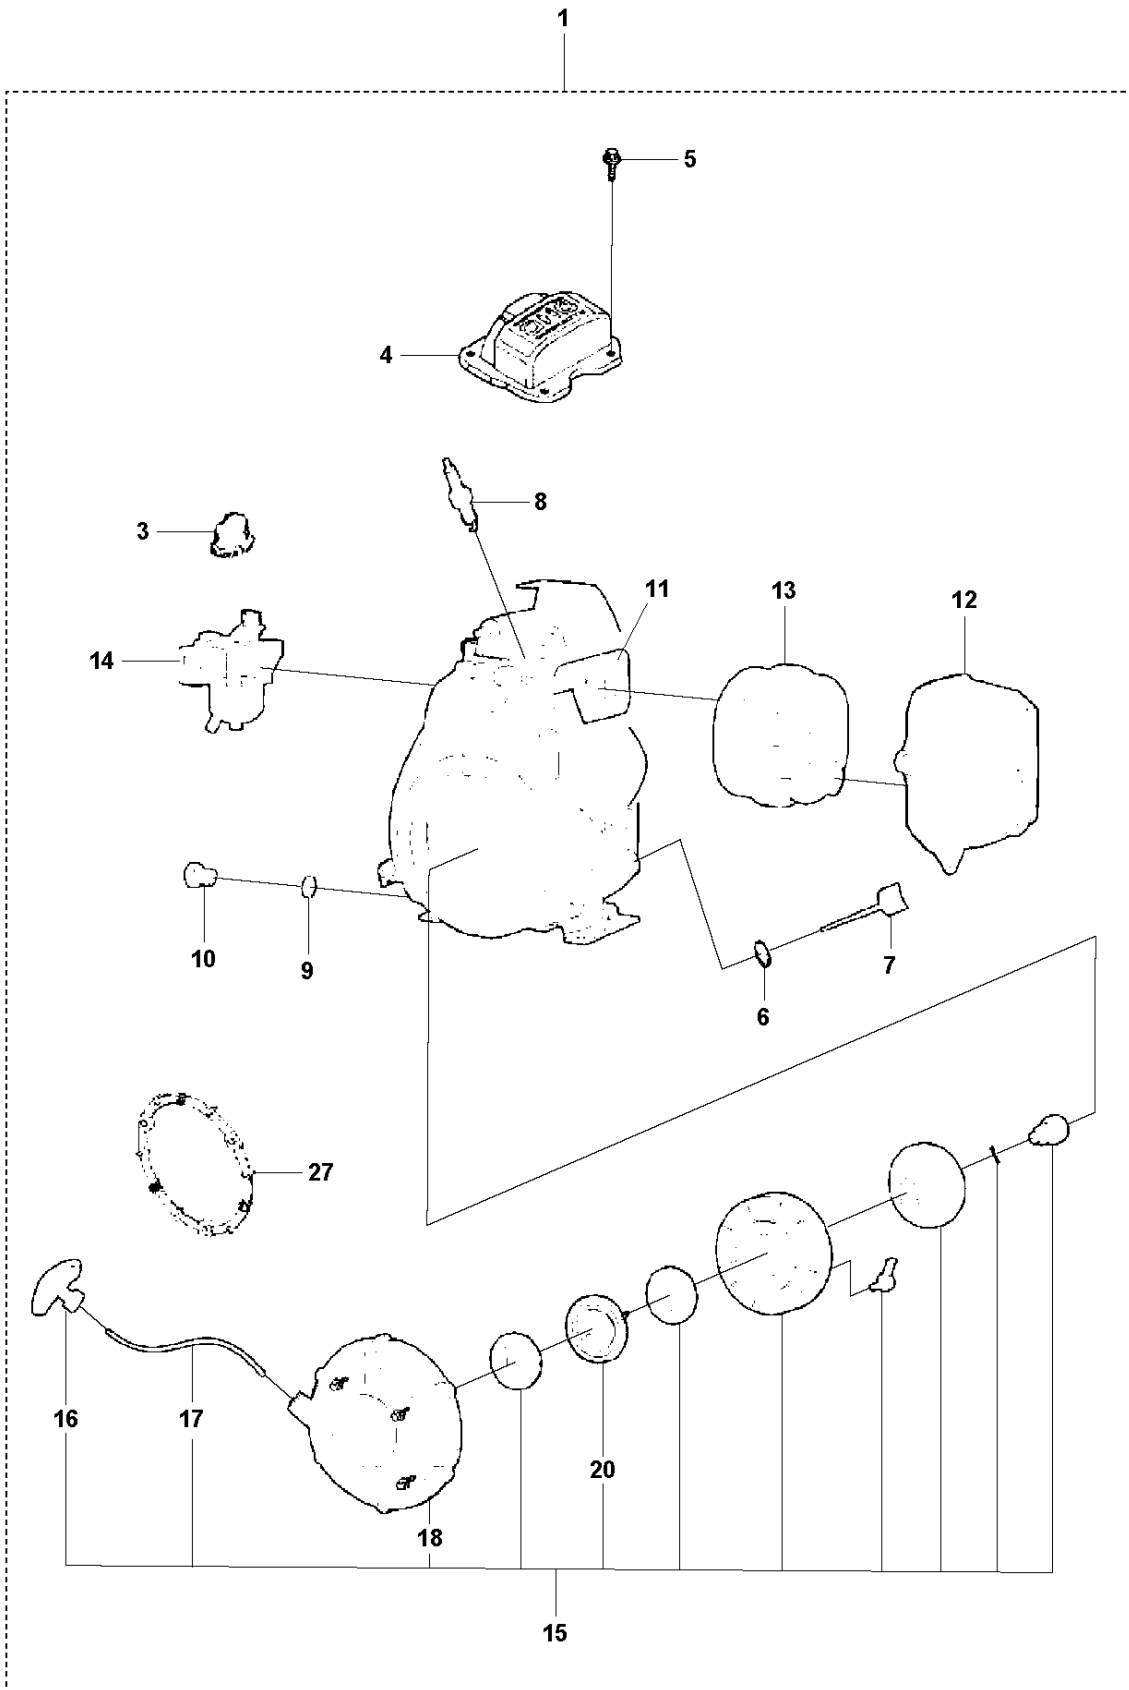

## THROTTLE CONTROL &amp; FUEL SYSTEM

LT 6005 H, 967854503, 2019-08

Ref	Part No	Description	Remark	QTY KIT
1	594 21 09-01	FUEL TANK		1
2	594 16 99-01	FUEL CAP		1
3	595 04 47-01	FUEL TANK ASSY		1
4	594 19 37-01	FUEL HOSE		1
5	594 18 96-01	FUEL HOSE		1
6	594 75 93-01	FUEL HOSE		1
7	594 18 95-01	FUEL HOSE		1
8	594 75 89-01	FUEL HOSE		1
9	594 19 29-01	FUEL FILTER		1
10	594 18 94-01	THROTTLE CONTROL		1
11	594 52 33-01	SCREW	M6 x 16	1
12	594 12 57-01	PIPE CLAMP		1
14	595 34 97-01	SOCKET		2
15	595 03 65-01	WASHER		4
16	595 03 60-01	LOCK NUT		4
17	594 12 58-01	HOSE CLAMP		6
18	594 11 96-01	SCREW	M6 x 20 mm	4
19	594 12 60-01	CABLE		3

## ENGINE INSTALLATION

LT 6005 H, 967854503, 2019-08

Ref	Part No	Description	Remark	QTY KIT
1	594 16 87-01	AIR FILTER		1
2	594 16 80-01	HOUSING		1
3	594 17 90-01	GASKET		1
4	595 36 76-01	CASE		1
5	594 16 91-01	VALVE		2
6	594 75 98-01	BRACKET		1
7	595 36 37-01	HOLDER		1
8	594 17 83-01	INDICATOR		1
9	594 17 14-01	HOSE		1
10	594 17 13-01	CONNECTION		1
11	594 17 12-01	WASHER		1
12	594 17 11-01	FITTING		1
13	594 17 15-01	INDICATOR		1
14	595 11 11-01	SCREW	M6 x 14 mm	3
15	594 16 92-01	HOUR METER		1
16	594 12 17-01	SCREW	RXK PHIL ST 2.9 x 6.5 mm	2
17	595 04 39-01	WASHER		4
19	595 34 81-01	SOCKET		4
18	595 34 83-01	SOCKET		4
20	594 17 71-01	ENGINE		1
23	594 12 59-01	HOSE CLAMP		2
24	594 16 83-01	HOSE		1
25	594 16 81-01	HOSE CONNECTOR		1
26	594 43 76-01	HOSE		1
27	594 12 27-01	NUT	M12 x 1.25 mm A3K	1
28	594 16 17-01	CENTRIFUGAL CLUTCH		1
29	595 37 58-01	FLANGE		1
30	594 59 22-01	STUD	M10 x 47 mm	4
31	595 03 55-01	NUT	M10 x 1.25 mm	4
32	594 17 70-01	ENGINE	Honda GXR120RT KRD6	1
33	595 03 65-01	WASHER		3
34	594 46 00-01	KEY		1

**D** LT 6005 H  
ENGINE - HONDA GXR 120