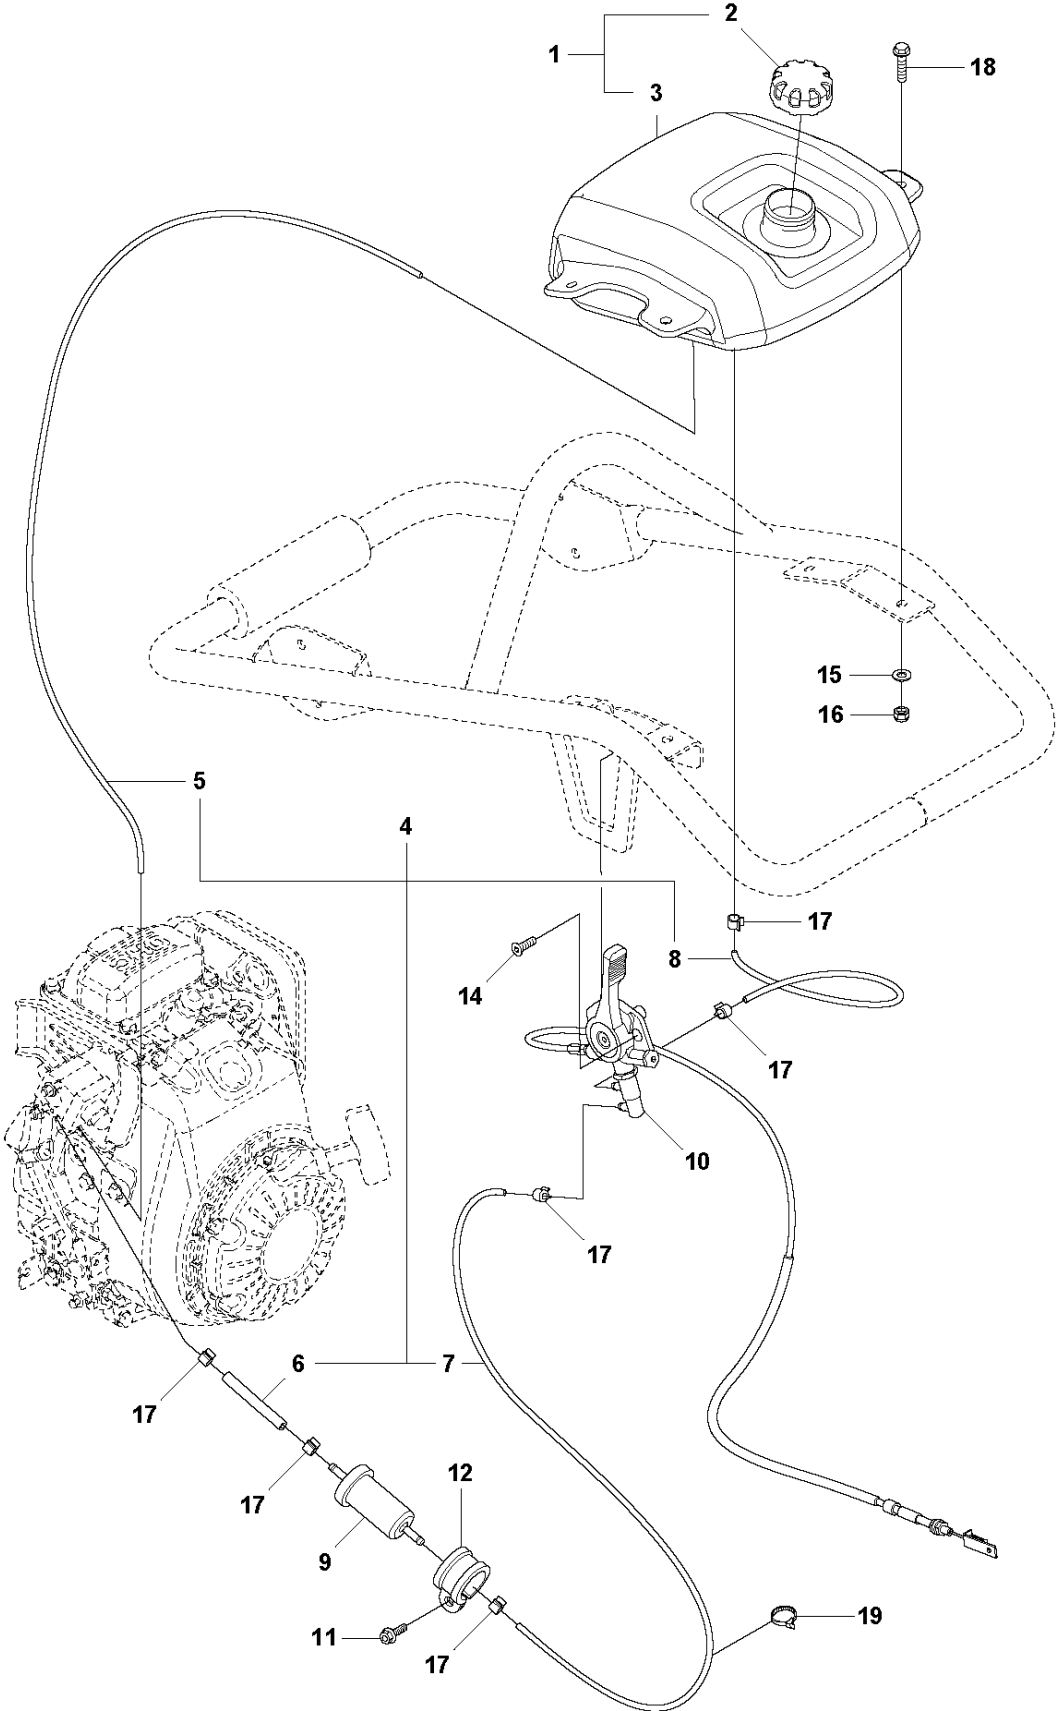

# SPARE PARTS LIST

LIGHT COMPACTION

LT 6005 H, 967854503, 2019-08

**A** LT 6005 H  
HANDLE & COVERS

## HANDLE &amp; COVERS

LT 6005 H, 967854503, 2019-08

Ref	Part No	Description	Remark	QTY	KIT
1	594 19 15-01	FRAME		1	
2	595 27 61-01	HOOD		1	
3	594 19 21-01	KNOB		1	2
4	595 08 88-01	CAP		1	2
5	595 03 60-01	LOCK NUT		4	
6	594 45 85-01	VALVE		2	
7	595 34 83-01	SOCKET		12	
8	595 11 12-01	SCREW	M6x30, 8.8	4	
9	594 16 73-01	COVER		1	
10	595 03 45-01	SCREW		4	
11	595 34 81-01	SOCKET		4	
12	595 03 42-01	SCREW		16	
13	594 95 94-01	ENGINE COVER		1	
14	594 16 74-01	COVER		1	
15	595 03 65-01	WASHER		4	
16	595 03 66-01	WASHER	DIN125	12	
17	594 75 98-01	BRACKET		1	
18	595 36 76-01	CASE		1	
19	594 16 70-01	ABSORBER		2	
20	594 16 75-01	COVER		1	
21	595 03 57-01	NUT	DIN934	4	
22	594 18 15-01	SPACER		4	
23	596 24 35-01	GROMMET		2	

## THROTTLE CONTROL &amp; FUEL SYSTEM

LT 6005 H, 967854503, 2019-08

Ref	Part No	Description	Remark	QTY KIT
1	594 21 09-01	FUEL TANK		1
2	594 16 99-01	FUEL CAP		1
3	595 04 47-01	FUEL TANK ASSY		1
4	594 19 37-01	FUEL HOSE		1
5	594 18 96-01	FUEL HOSE		1
6	594 75 93-01	FUEL HOSE		1
7	594 18 95-01	FUEL HOSE		1
8	594 75 89-01	FUEL HOSE		1
9	594 19 29-01	FUEL FILTER		1
10	594 18 94-01	THROTTLE CONTROL		1
11	594 52 33-01	SCREW	M6 x 16	1
12	594 12 57-01	PIPE CLAMP		1
14	595 34 97-01	SOCKET		2
15	595 03 65-01	WASHER		4
16	595 03 60-01	LOCK NUT		4
17	594 12 58-01	HOSE CLAMP		6
18	594 11 96-01	SCREW	M6 x 20 mm	4
19	594 12 60-01	CABLE		3