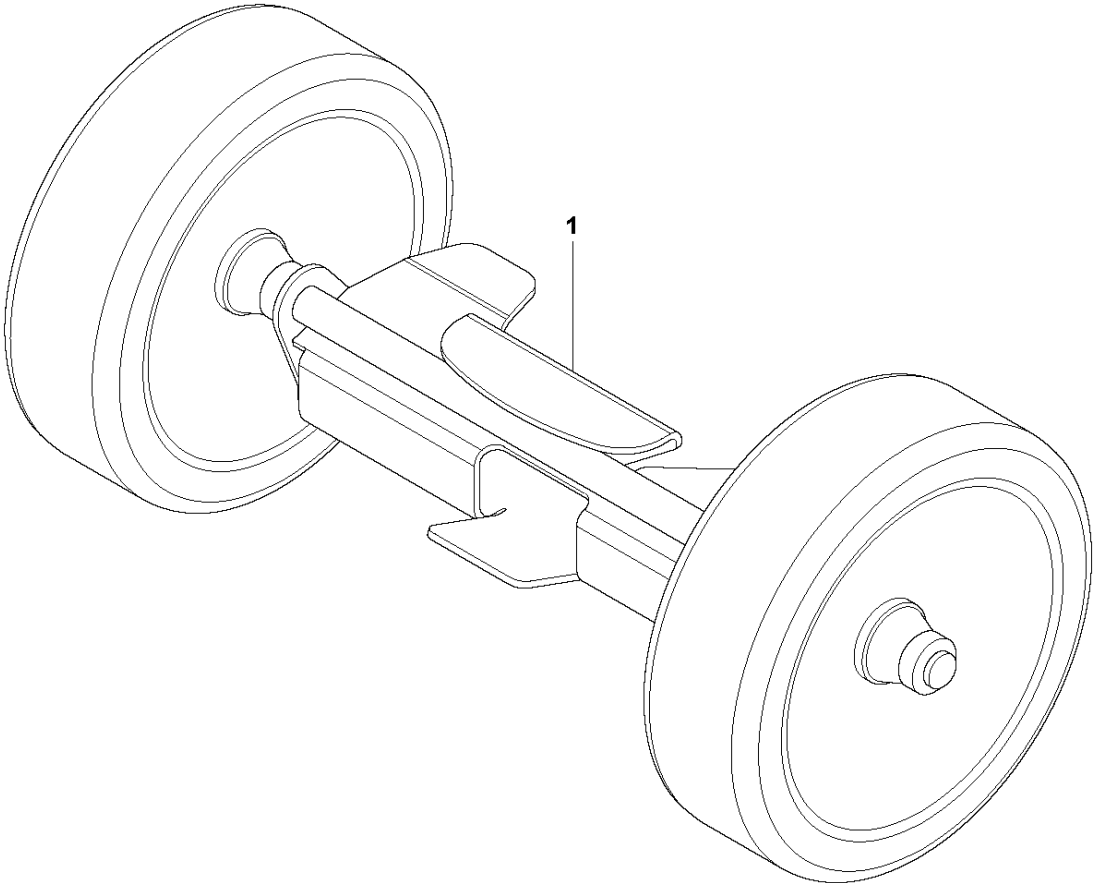

REPAIR KIT BELLOWS

LT 6005 H, 967854503, 2019-08

Ref	Part No	Description	Remark	QTY KIT
1	595 03 35-01	SCREW		2
2	594 34 96-01	HOSE CLAMP		2
3	594 65 20-01	BELLOWS		1

T LT 6005 H
TROLLEY