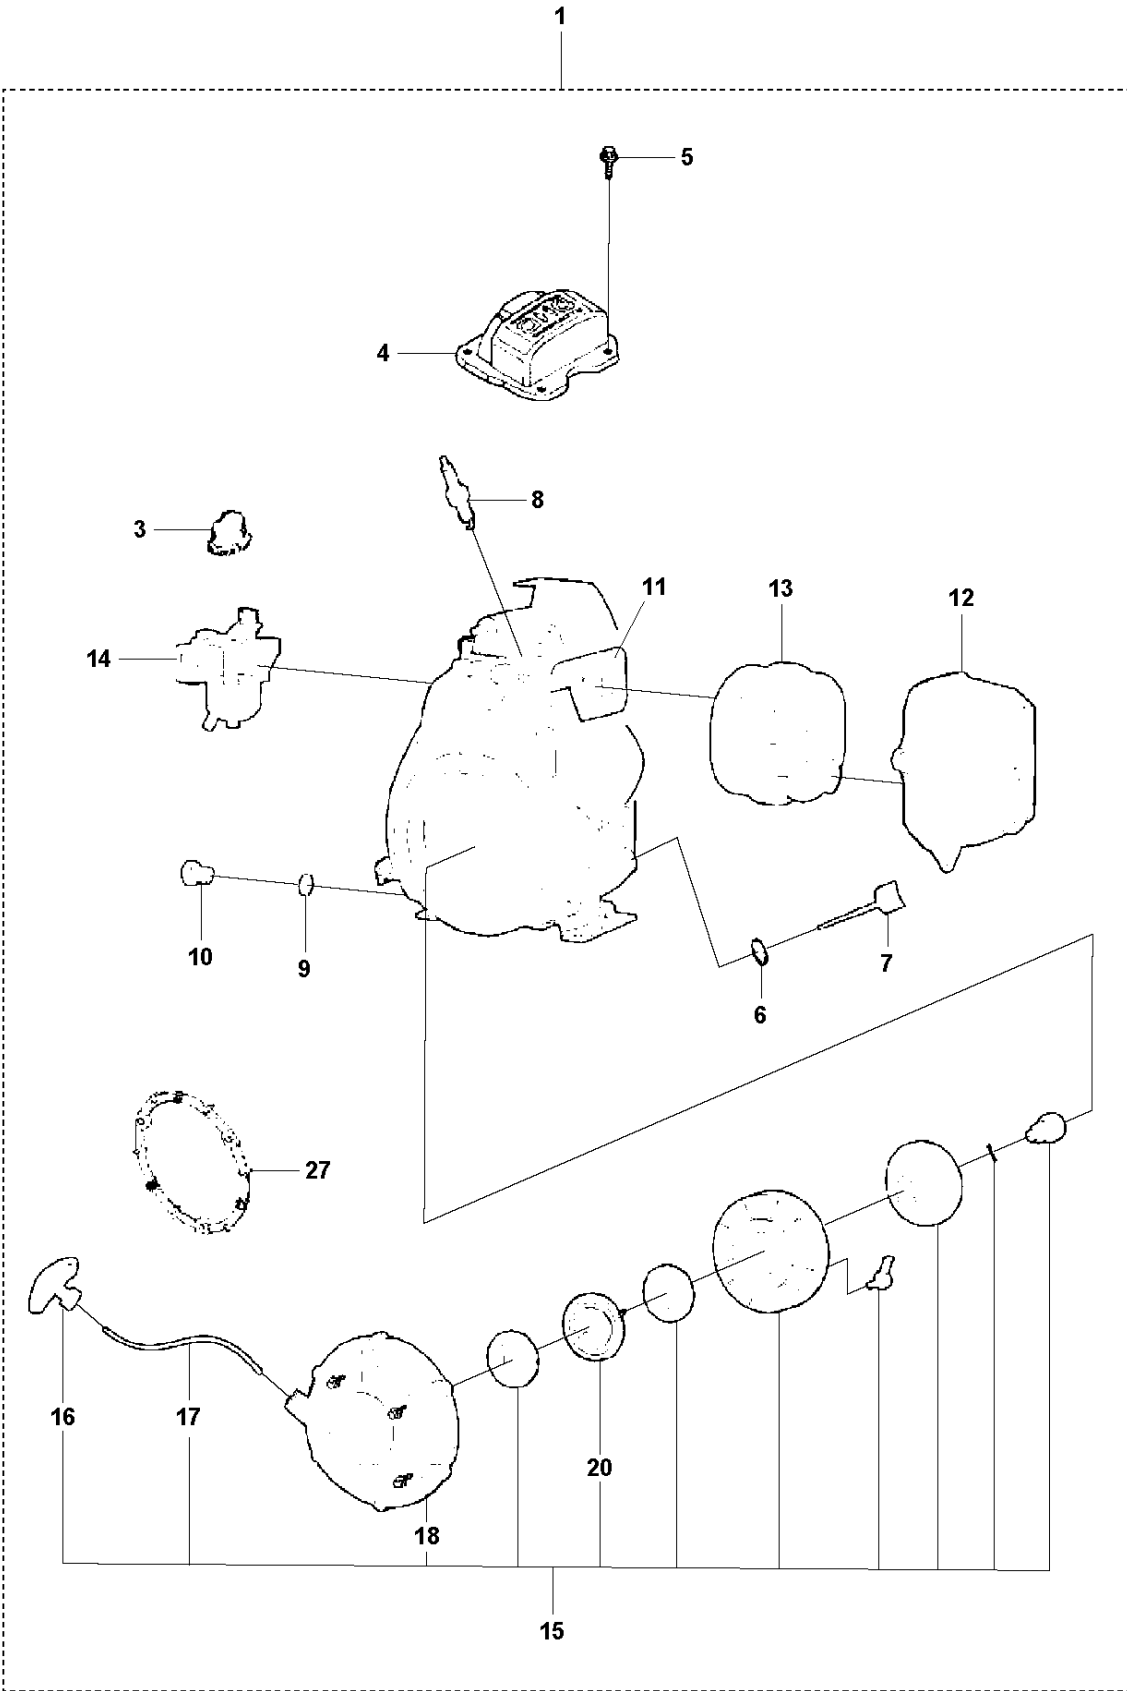

D LT 6005
ENGINE - HONDA GXR 120

ENGINE

LT 6005, From SN 20212000233, 967854504, 967854505, 967926202, 2021-06

Ref	Part No	Description	Remark	QTY	KIT
1	594 17 70-01	ENGINE	ENGINE HONDA GXR 120	1	
3	594 18 99-01	PUMP	Primer	1	1
4	594 19 12-01	COVER	Head	1	1
5	594 19 13-01	BOLT	6x14 (ct200)	1	1
6	595 37 42-01	CAP		1	1
7	595 37 43-01	CAP		1	1
8	594 58 51-01	SPARK PLUG	(cr5hsb)	1	1
9	595 04 89-01	GASKET		1	1
10	595 37 44-01	BOLT	Drain Plug	1	1
11	595 37 24-01	GASKET	Muffler	1	1
12	595 12 90-01	MUFFLER		1	1
13	595 37 23-01	MUFFLER	Complete	1	1
14	594 21 38-01	CARBURETTOR	GXR 120	1	1
15	594 21 56-01	STARTER ASSY	Complete	1	1
16	594 19 02-01	KNOB		1	1, 15
17	594 19 03-01	STARTER ROPE		1	1, 15
18	594 21 56-01	STARTER ASSY	Recoil	1	1, 15
20	594 19 01-01	RECOIL SPRING	Starter	1	1, 15
27	594 18 98-01	SPACER	Starter Mounting	1	1