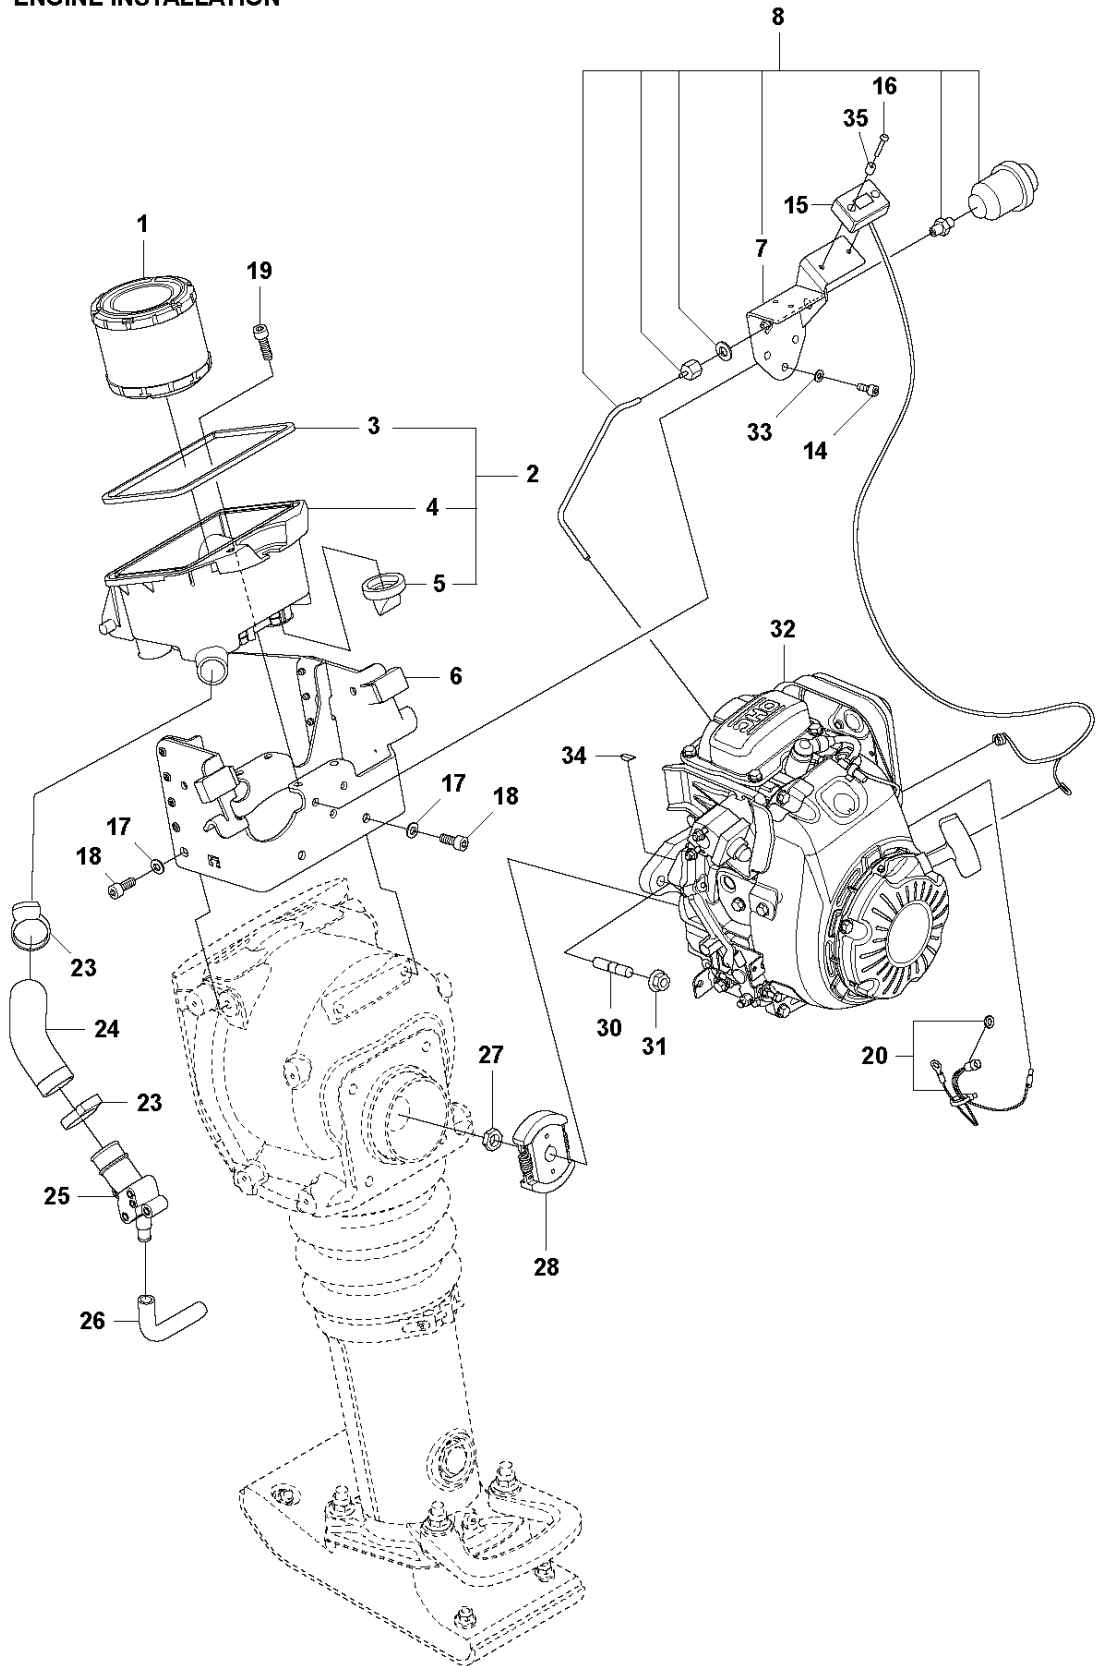

Ref	Part No	Description	Remark	QTY KIT	
1	594 19 15-01	FRAME		1	
2	594 45 85-01	VALVE		2	
3	595 11 12-01	SCREW	M6x30, 8.8	4	
4	595 03 60-01	LOCK NUT		4	
5	595 34 83-01	SCREW		12	
6	595 03 66-01	WASHER		12	
7	594 16 70-01	ABSORBER		2	
8	595 03 45-01	SCREW		4	
9	594 16 73-01	COVER		1	
10	594 95 94-01	ENGINE COVER		1	
11	595 03 65-01	PLANE WASHER		4	
12	595 03 42-01	SCREW		16	
13	594 16 74-01	COVER		1	
14	594 16 75-01	COVER		1	
15	595 03 57-01	NUT		4	
16	594 18 15-01	SPACER		4	
17	594 75 98-01	BRACKET		1	
18	531 04 33-01	HOUSING ASSY		1	
19	595 36 76-02	CASE		1	18
20	595 34 81-01	SOCKET		4	18
21	594 16 87-01	AIR FILTER		1	18
22	599 99 52-01	HOOD		1	18
23	594 19 20-01	LATCH		1	18
24	595 18 73-01	SCREW		2	18
25	595 35 24-01	NUT		2	18
26	598 04 61-01	SCREW		2	18
27	529 37 14-01	TUBE		2	18
28	595 03 42-01	SCREW	M5x16 BLACK	3	18
29	595 03 65-01	PLANE WASHER		7	18
30	595 36 37-02	HOLDER		1	18
31	599 99 54-01	BRACKET		2	18
32	594 17 90-01	GASKET		4	18
33	595 18 71-01	LOCK NUT		4	18
34	598 08 39-01	FLAP		1	18
35	594 16 91-01	VALVE		2	18

C LT 6005
ENGINE INSTALLATION

ENGINE INSTALLATION LT 6005, From SN 20212000233, 967854504, 967854505, 967926202, 2021-06

Ref	Part No	Description	Remark	QTY KIT
1	594 16 87-01	AIR FILTER		1
2	594 16 80-01	HOUSING		1
3	594 17 90-01	GASKET		1
4	595 36 76-02	CASE		1
5	594 16 91-01	VALVE		2
6	594 75 98-01	BRACKET		1
7	595 36 37-02	HOLDER		1
8	594 17 83-01	INDICATOR		1
14	595 11 11-01	SCREW	M5x16 BLACK	3
15	594 16 92-01	HOUR METER		1
16	598 04 61-01	SCREW		2
17	595 04 39-01	WASHER		4
18	595 34 83-01	SCREW		4
19	595 34 81-01	SOCKET		4
20	594 17 71-01	ENGINE		1
23	594 12 59-01	HOSE CLAMP		2
24	594 16 83-01	HOSE		1
25	594 16 81-01	HOSE CONNECTOR		1
26	594 43 76-01	HOSE		1
27	594 12 27-01	NUT	M12 x 1.25 mm A3K	1
28	594 16 17-01	CENTRIFUGAL CLUTCH		1
30	594 59 22-01	STUD	M10 x 47 mm	4
31	595 03 55-01	NUT	M10 x 1.25 mm	4
32	594 17 70-01	ENGINE	Honda GXR120RT KRD6	1
33	595 03 65-01	PLANE WASHER		3
34	594 46 00-01	KEY		1
35	529 37 14-01	TUBE		2