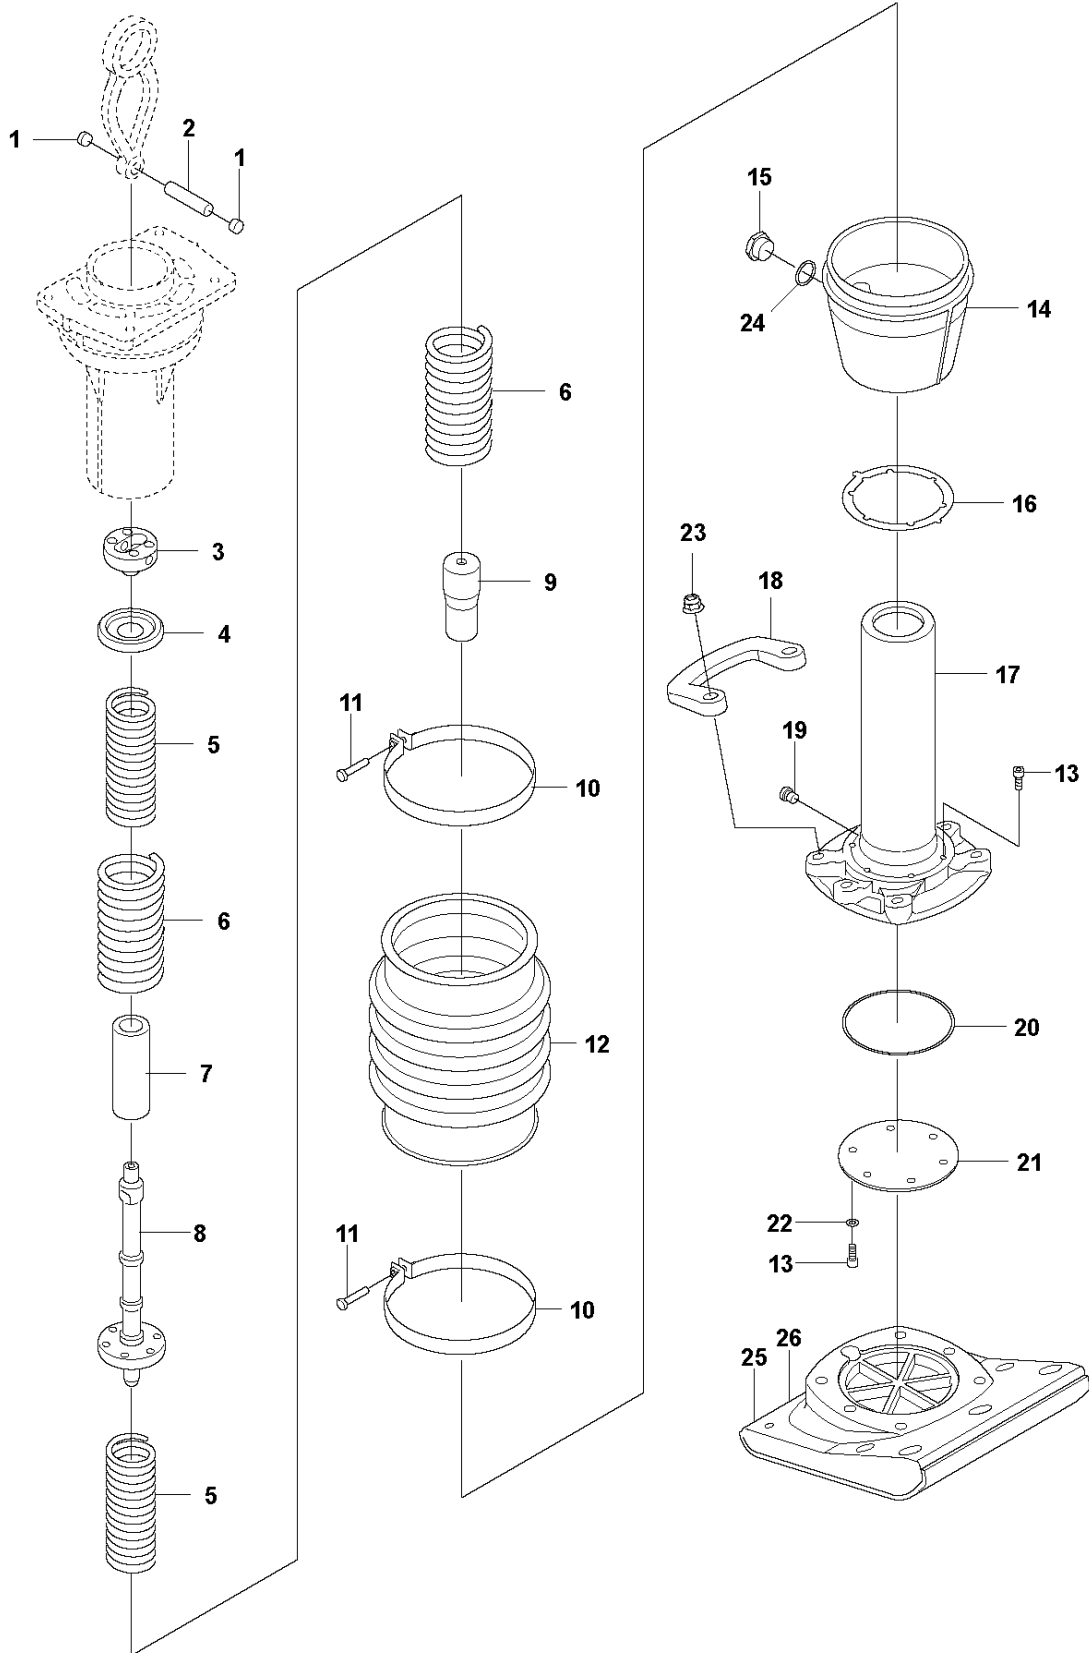

F LT 6005
SPRING UNIT

SPRING UNIT

LT 6005, From SN 20212000233, 967854504, 967854505, 967926202, 2021-06

Ref	Part No	Description	Remark	QTY KIT
1	594 44 43-01	PLUG		2
2	594 44 41-01	BOLT		1
3	594 44 74-01	PISTON ROD		1
4	594 45 63-01	COVER		1
5	594 44 18-01	SPRING		2
6	594 44 17-01	SPRING		2
7	594 44 19-01	STOP		1
8	594 45 60-01	PISTON ROD		1
9	594 44 20-01	STOP		1
10	594 34 96-01	HOSE CLAMP		2
11	595 03 35-01	SCREW		2
12	594 65 20-01	BELLOWS		1
13	595 34 83-01	SCREW		12
14	594 47 43-01	BRACKET		1
15	594 51 85-01	LEVEL		1
16	594 45 59-01	GASKET		1
17	594 45 61-01	TUBE		1
18	594 45 82-01	BRACKET		1
19	594 53 75-01	PLUG		1
20	595 04 71-01	O-RING		1
21	594 45 11-01	COVER		1
22	594 12 77-01	SEALING WASHER		6
23	594 12 33-01	NUT	M12, 10.9	2
24	594 51 84-01	WASHER		1
25	594 19 34-01	FOOTPLATE	Mount 11 in.	1
26	594 19 34-03	FOOTPLATE	Mount 9 in.	1