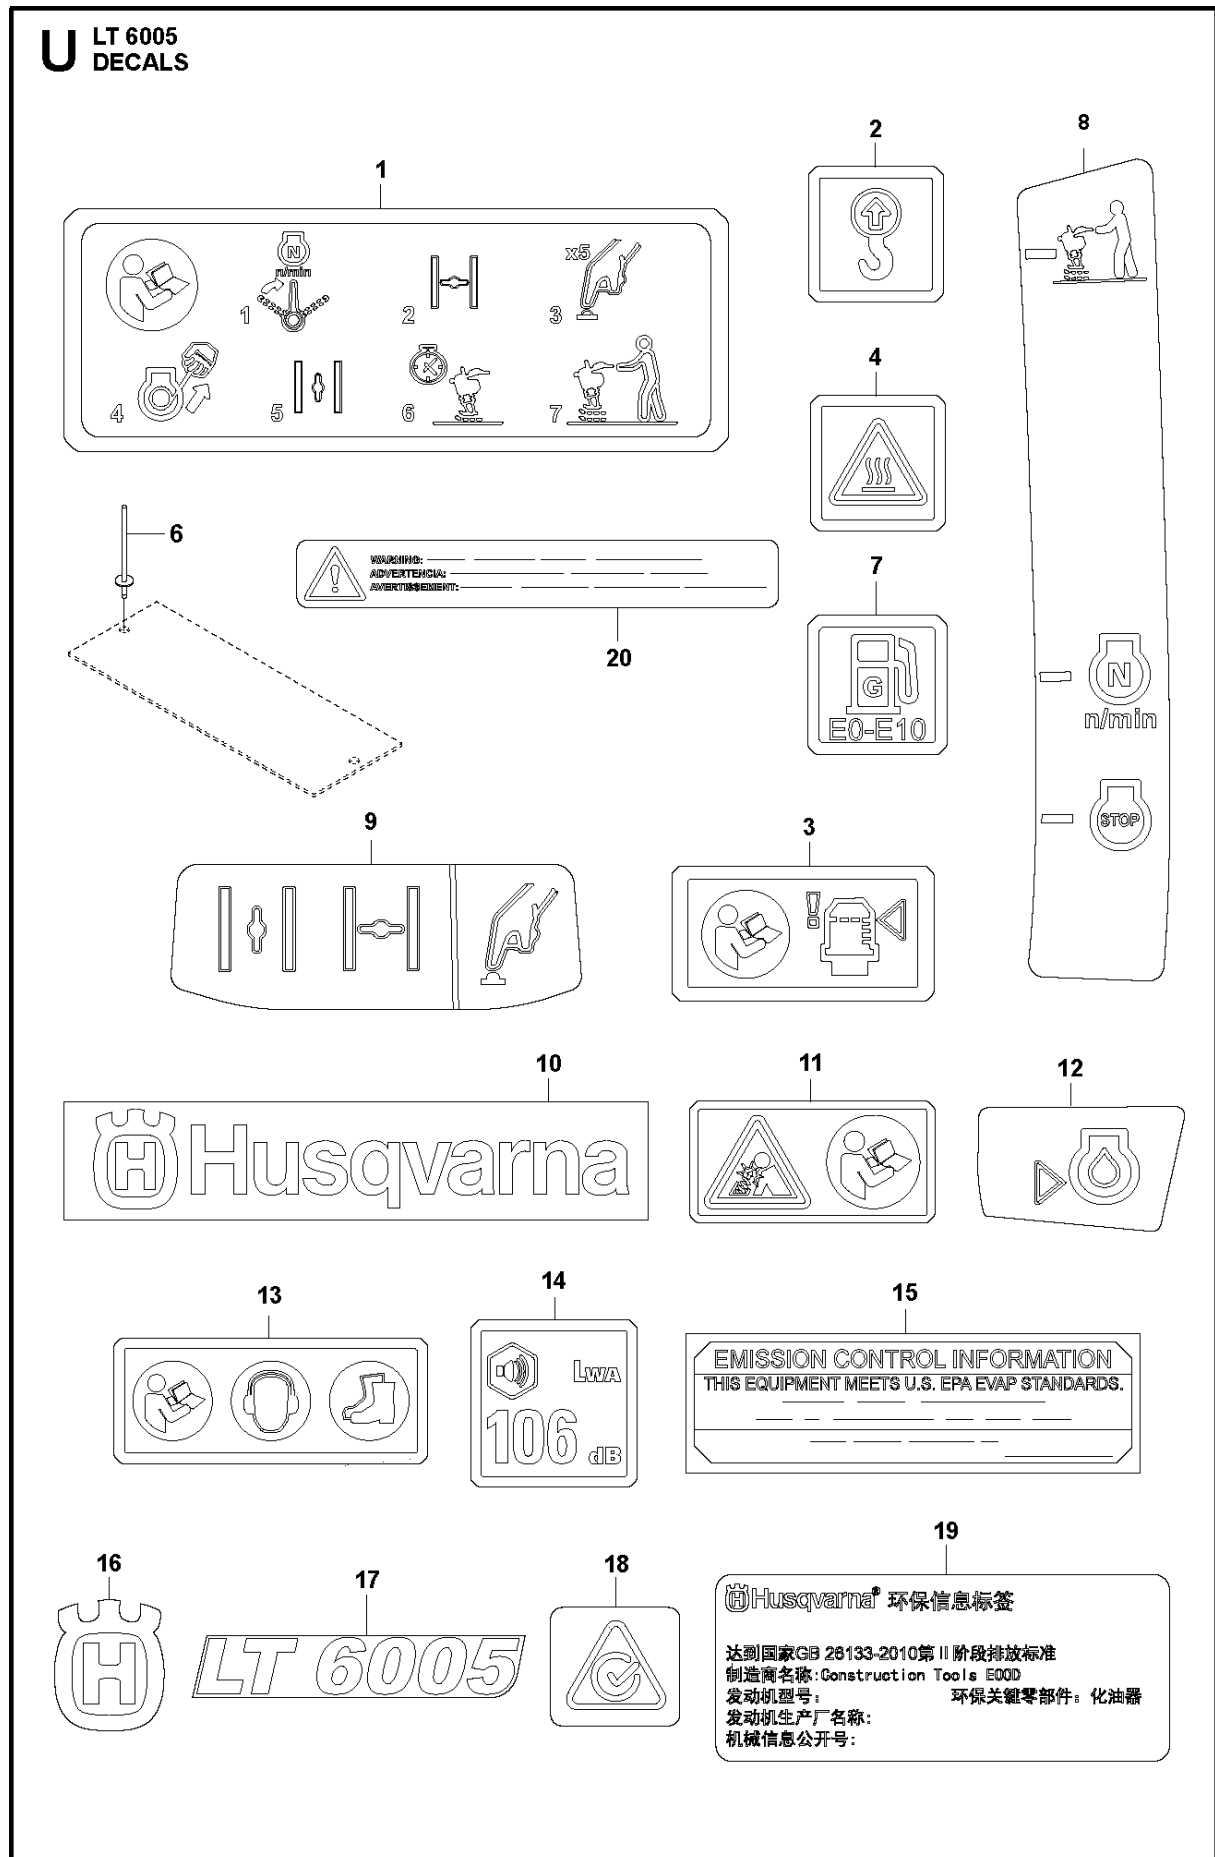

DECALS

LT 6005, From SN 20212000233, 967854504, 967854505, 967926202, 2021-06

Ref	Part No	Description	Remark	QTY KIT
1	594 66 14-01	LABEL		1
2	594 65 99-01	LABEL		2
3	594 66 00-01	LABEL		1
4	594 65 98-01	LABEL		1
6	595 34 40-01	RIVET		2
7	594 66 02-01	LABEL		1
8	594 66 01-01	LABEL		1
9	594 66 11-01	LABEL		1
10	594 17 29-01	LABEL		2
11	594 51 44-01	DECAL		1
12	594 66 13-01	LABEL		1
13	594 65 96-01	LABEL		1
14	594 66 15-01	DECAL		1
15	597 19 44-01	DECAL		1
16	595 31 98-01	DECAL		1
17	595 09 66-01	DECAL		2
18	596 28 02-01	DECAL		1
19	596 25 58-01	DECAL	China only	1
20	595 87 17-01	LABEL		1