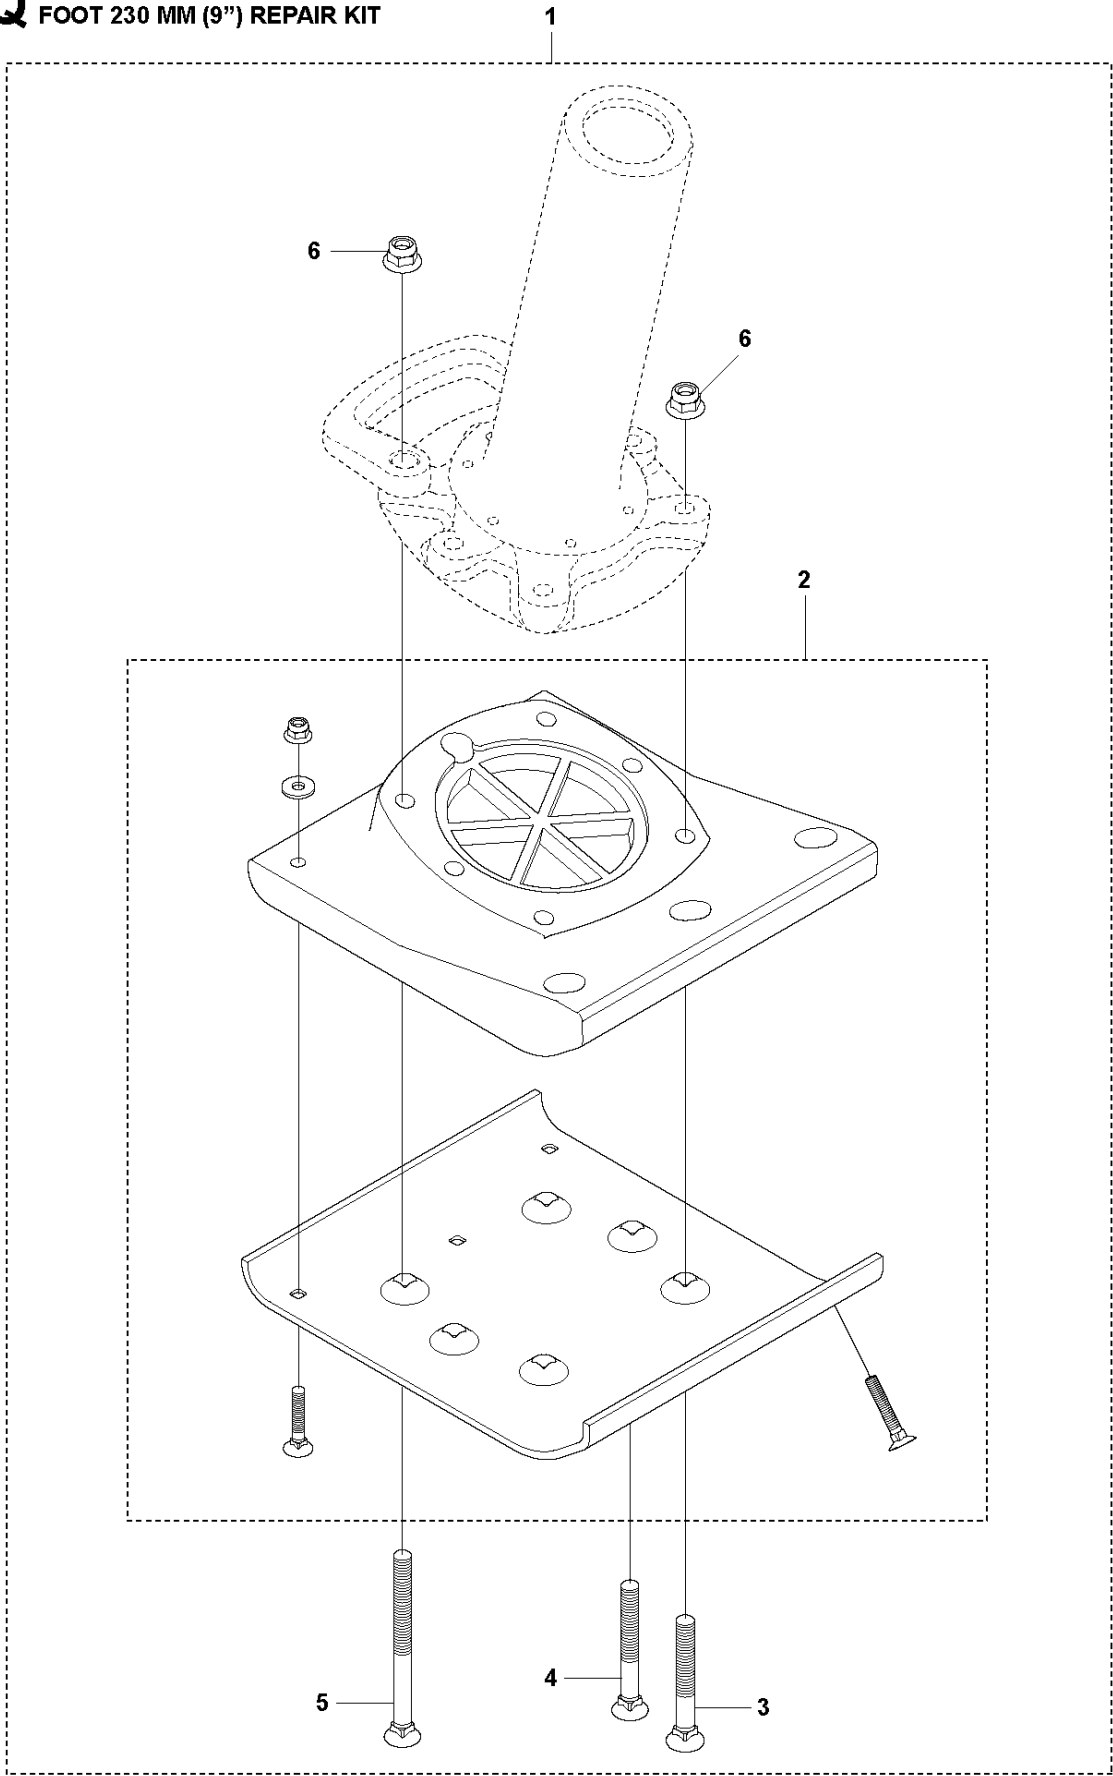

Q LT 6005
FOOT 230 MM (9") REPAIR KIT

FOOT 230 MM REPAIR KIT LT 6005, From SN 20212000233, 967854504, 967854505, 967926202, 2021-06

Ref	Part No	Description	Remark	QTY KIT	
1	596 76 48-01	FOOTPLATE	FOOT 230MM REPAIR KIT	1	
2	594 19 34-03	FOOTPLATE	Ramming Foot Mount 9 inch	1	1
3	594 12 22-01	BOLT	M12x100 din 608	2	1
4	594 12 23-01	BOLT	M12x110 din 608	2	1
5	594 12 24-01	BOLT	M12x150 din 608	2	1
6	594 12 32-01	LOCK NUT	Lock nut flanged M12x1,75 6	1