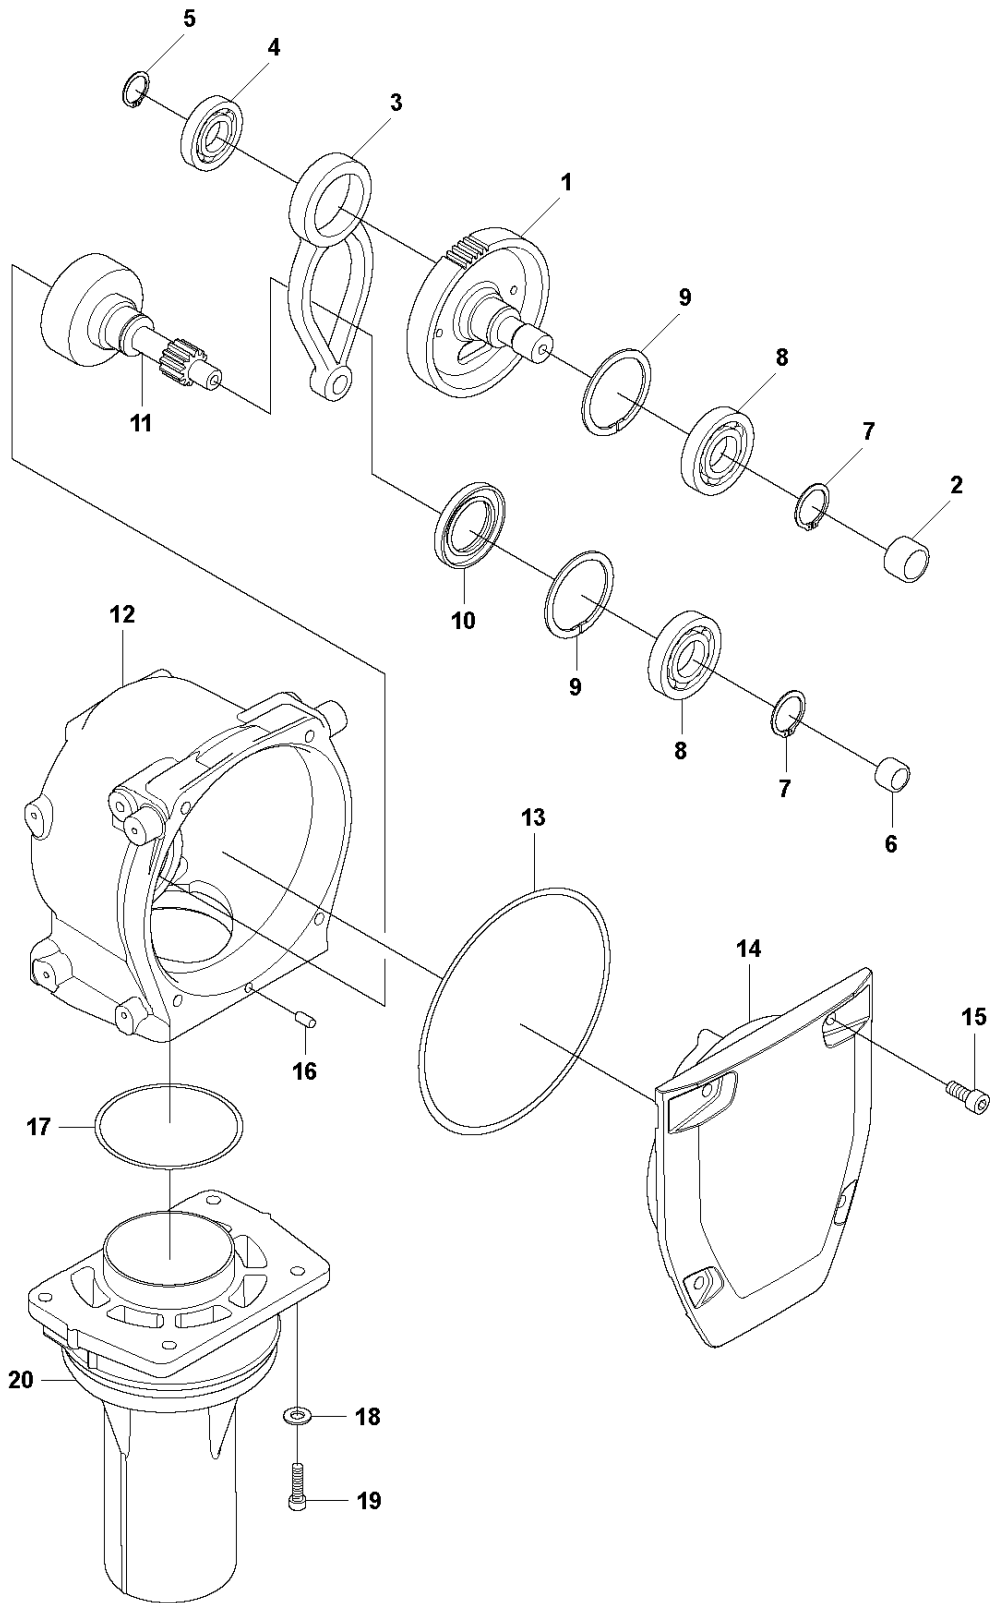

E LT 6005
TRANSMISSION

TRANSMISSION LT 6005, From SN 20212000233, 967854504, 967854505, 967926202, 2021-06

Ref	Part No	Description	Remark	QTY KIT
1	594 44 21-01	GEAR WHEEL		1
2	594 53 74-01	ROLLER BEARING		1
3	594 44 22-01	CONNECTING ROD		1
4	594 25 85-01	BALL BEARING		1
5	594 12 47-01	RETAINER RING		1
6	594 53 73-01	ROLLER BEARING		1
7	595 11 40-01	SNAP RING		2
8	594 53 17-01	BALL BEARING		2
9	595 04 62-01	SNAP RING		2
10	594 53 76-01	SEALING		1
11	594 44 40-01	SHAFT		1
12	594 16 69-01	CRANKCASE		1
13	595 35 52-01	O-RING		1
14	595 36 29-01	COVER		1
15	595 17 98-01	SCREW		4
16	594 50 17-01	PIN		1
17	595 11 77-01	O-RING		1
18	594 74 74-01	WASHER		4
19	595 34 87-01	SCREW	M6	4
20	594 17 84-01	TUBE		1