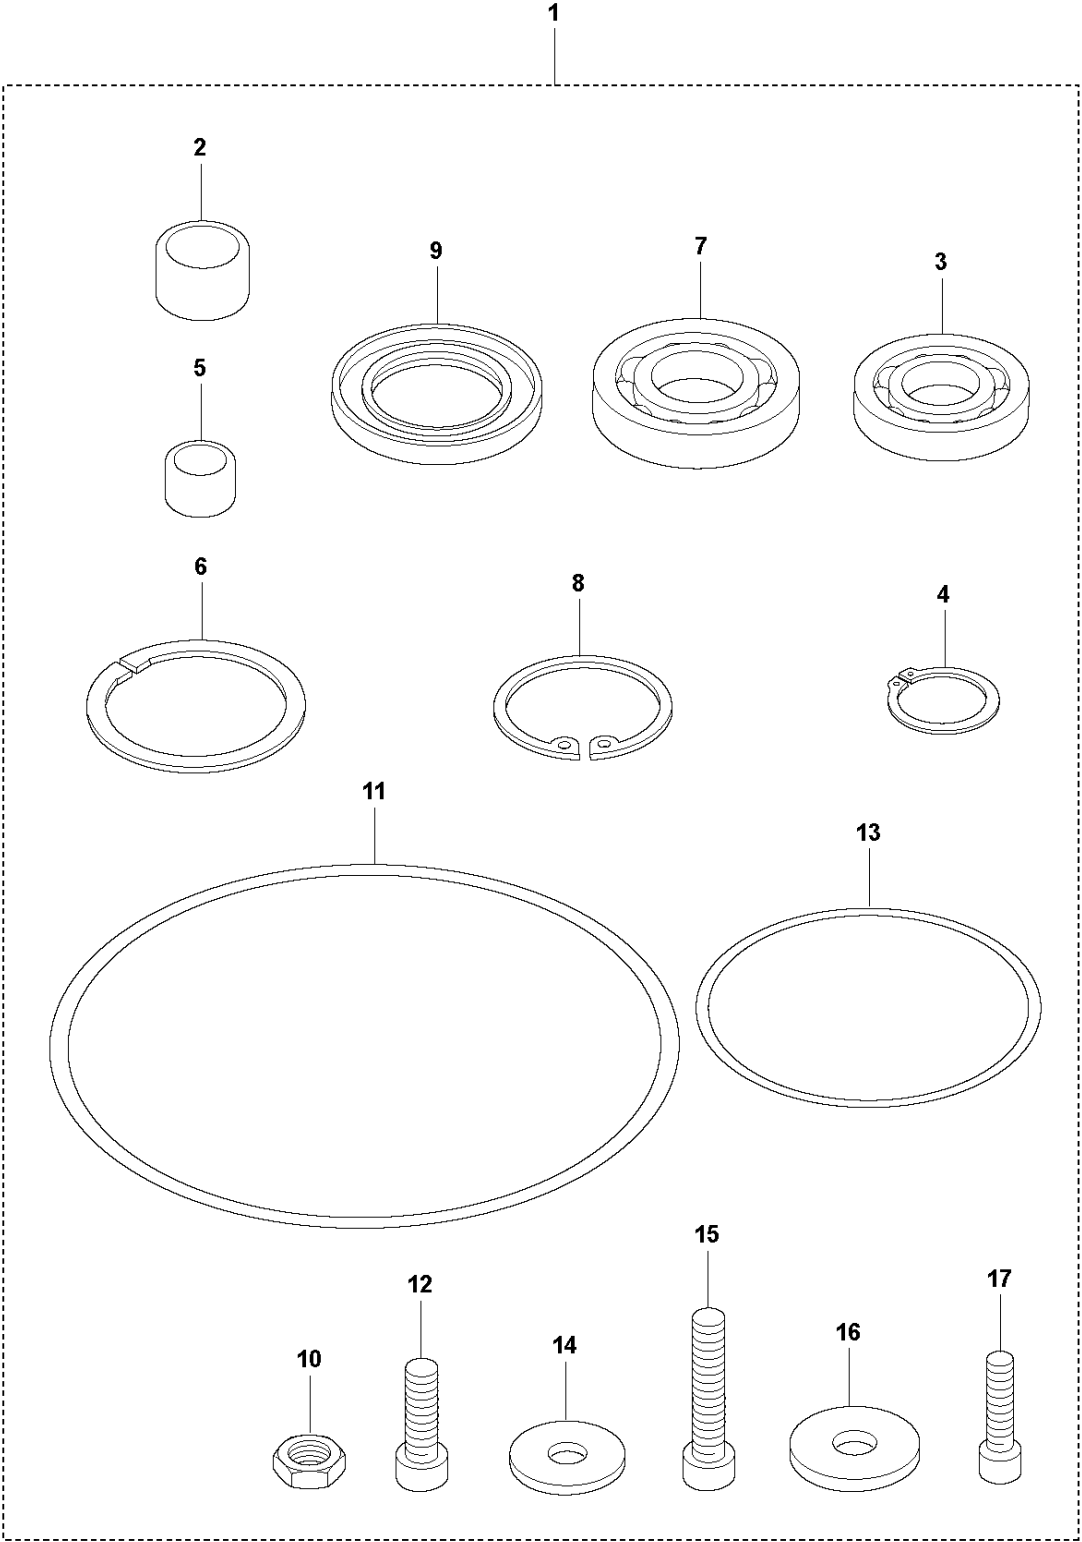

N LT 6005
TRANSMISSION REPAIR KIT

TRANSMISSION REPAIR KITLT 6005, From SN 20212000233, 967854504, 967854505, 967926202, 2021-06

Ref	Part No	Description	Remark	QTY KIT	
1	594 65 51-01	REPAIR KIT		1	
2	594 53 74-01	ROLLER BEARING		1	1
3	594 25 85-01	BALL BEARING		1	1
4	594 12 47-01	RETAINER RING		1	1
5	594 53 73-01	ROLLER BEARING		1	1
6	595 04 56-01	SNAP RING		2	1
7	594 53 17-01	BALL BEARING		2	1
8	595 35 35-01	CIRCLIP		2	1
9	594 53 76-01	SEALING		1	1
10	594 12 27-01	NUT	M12 x 1.25 mm	1	1
11	595 35 52-01	O-RING	O ring	1	1
12	595 11 13-01	SCREW	M10 x 25 mm 8.8 A3K	4	1
13	595 11 77-01	O-RING	O ring	1	1
14	594 74 74-01	WASHER	10.5 x 22 x 2 mm, 0.41 x 0.87 x 0.08 in. 300 HV	4	1
15	595 34 87-01	SCREW	M10 x 35 mm 8.8 A3K	4	
16	595 11 29-01	WASHER	8.4 x 26 x 3 mm, 0.33 x 1.02 x 0.12 in.	1	
17	595 03 34-01	SCREW	M8 x 25 mm 8.8 A2K	1	