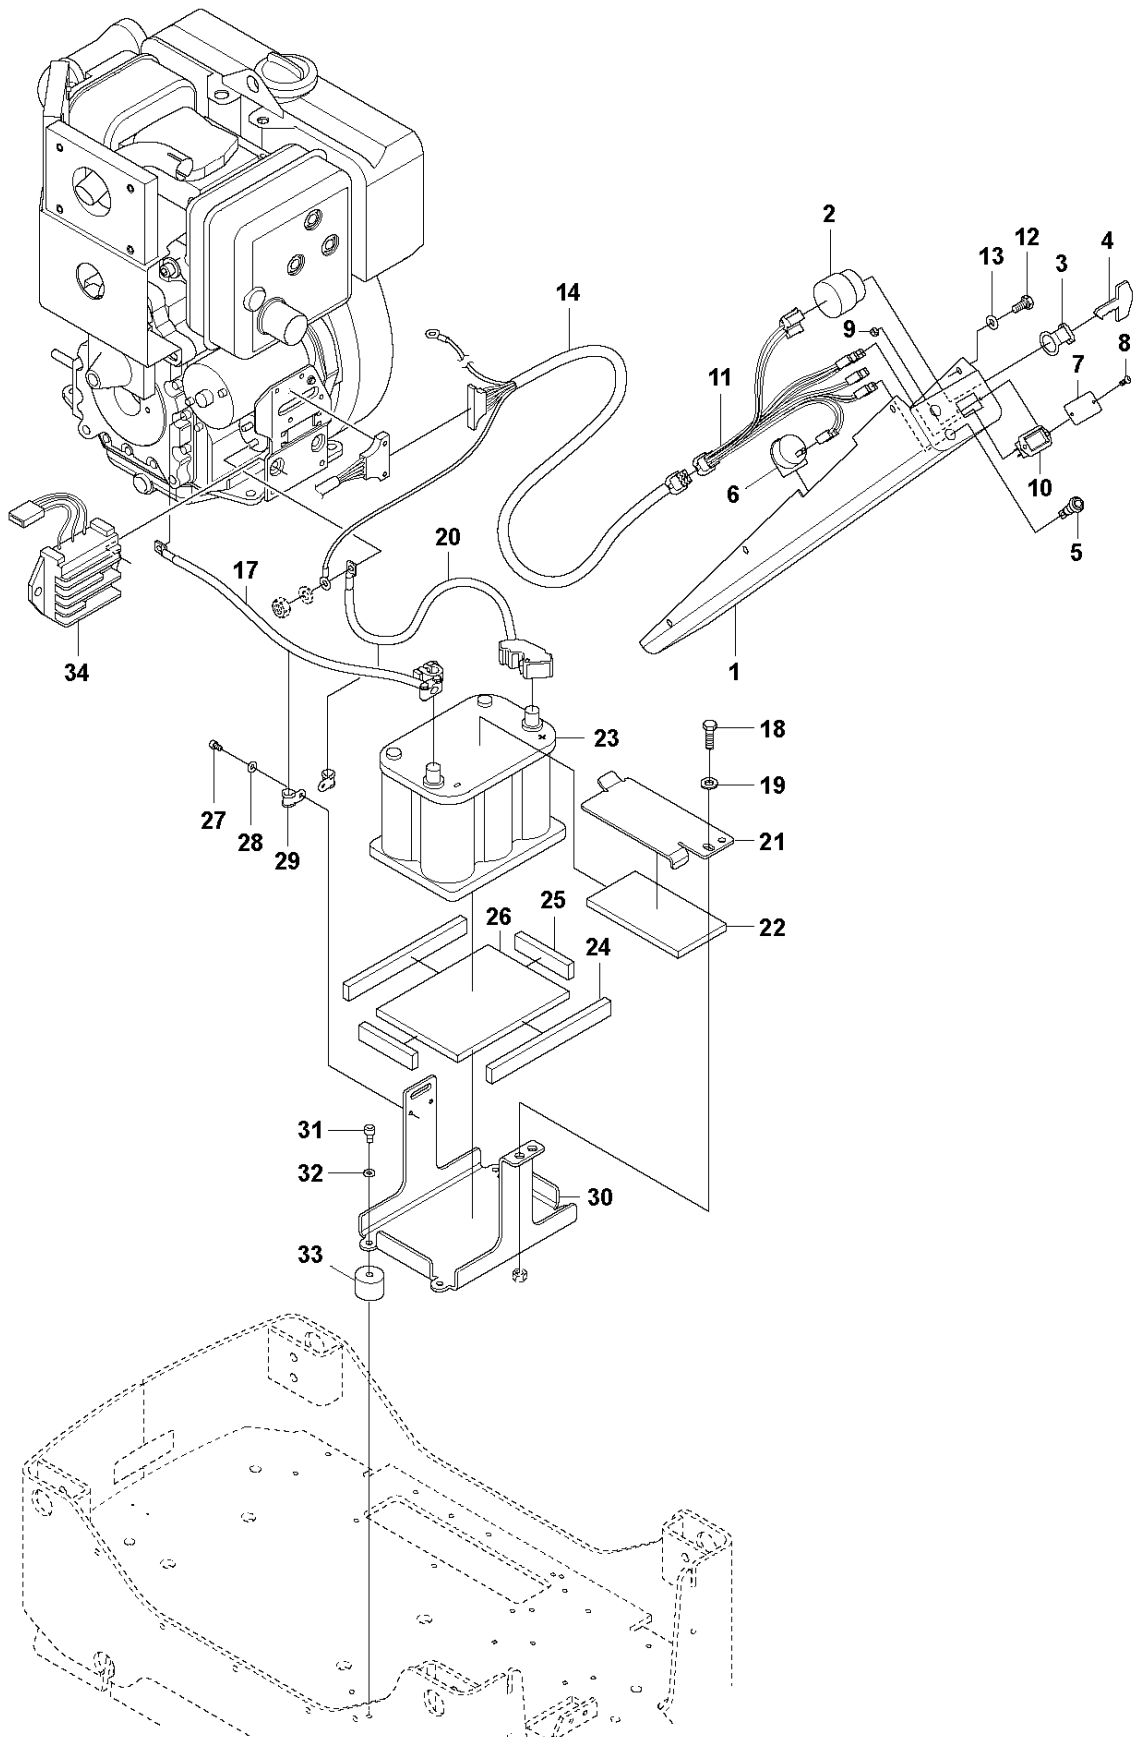

ELECTRICAL LG 504 / 504 EPA, 967855501, 967855502, 967855503, 967855504, 967855505, 967855506, 967855507, 967855508, 967855509, 967855510, 967855511, 967855512, 967855521, 967855522, 967855523, 2022-06

M LG 504
ELECTRICAL - HATZ 1D81Z

ELECTRICAL LG 504 / 504 EPA, 967855501, 967855502, 967855503, 967855504, 967855505, 967855506, 967855507, 967855508, 967855509, 967855510, 967855511, 967855512, 967855521,

Ref	Part No	Description	Remark	QTY KIT
1	594 43 22-01	CONTROL PANEL		1
2	531 04 38-01	IGNITION SWITCH		1
4	595 07 01-01	KEY		1
5	594 51 37-01	DIODE		2
6	594 46 34-01	BUZZER		1
6	594 46 34-01	BUZZER		1
7	594 42 67-01	COVER		1
8	595 06 56-01	SCREW		2
9	595 47 00-01	NUT		2
10	594 82 71-01	HOUR METER		1
11	594 43 23-01	CABLE		1
12	595 05 40-01	SCREW		7
13	595 06 66-01	WASHER		7
14	594 34 72-01	CABLE		1
17	594 18 74-01	CABLE		1
18	594 11 86-01	SCREW		1
19	594 74 73-01	WASHER		1
20	594 33 07-01	CABLE		1
21	594 18 05-01	HOLDER		1
22	599 21 25-01	INSULATION		1
23	594 48 59-01	BATTERY		1
24	599 21 25-01	INSULATION		2
25	599 21 25-01	INSULATION		2
26	599 21 25-01	INSULATION		1
27	595 34 78-01	SOCKET		2
28	595 03 65-01	PLANE WASHER		2
29	595 11 46-01	PIPE CLAMP		2
30	595 36 69-01	HOLDER		1
31	595 11 01-01	SCREW		4
32	595 03 66-01	WASHER		4
33	594 18 72-01	ABSORBER		4
34	594 60 64-01	RELAY		1