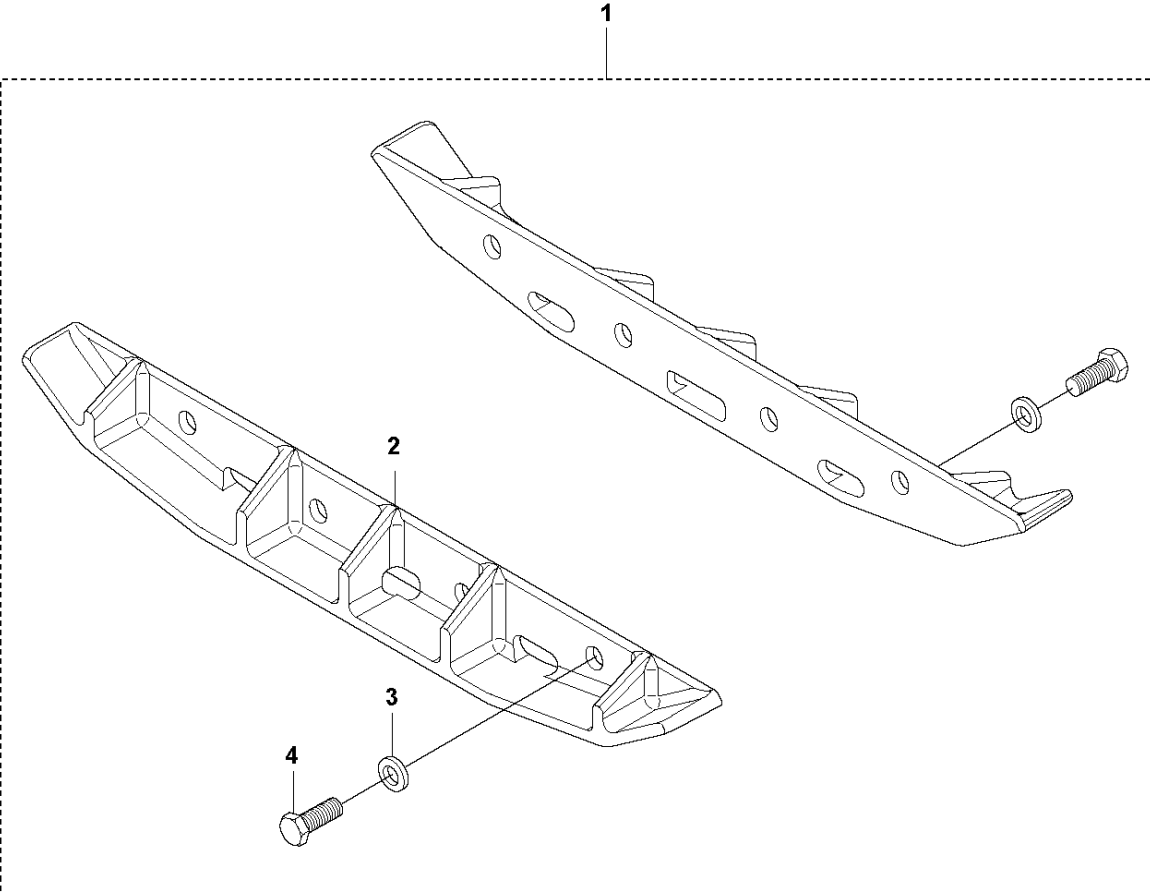

EXTENSION PLATE KIT 2 X 75 MM   LG 504 / 504 EPA, 967855501, 967855502, 967855503,
967855504, 967855505, 967855506, 967855507, 967855508, 967855509, 967855510, 967855511,
967855512, 967855521, 967855522, 967855523, 2022-06

V LG 504
EXTENSION PLATE KIT 2 X 75 MM (2X 2.95")

EXTENSION PLATE KIT 2 X 75 MM   LG 504 / 504 EPA, 967855501, 967855502, 967855503,
967855504, 967855505, 967855506, 967855507, 967855508, 967855509, 967855510, 967855511,

Ref	Part No	Description	Remark	QTY KIT
1	594 75 87-01	PLATE		1
2	595 12 87-01	PLATE		2
3	595 06 52-01	WASHER		8
4	594 11 94-01	SCREW		8