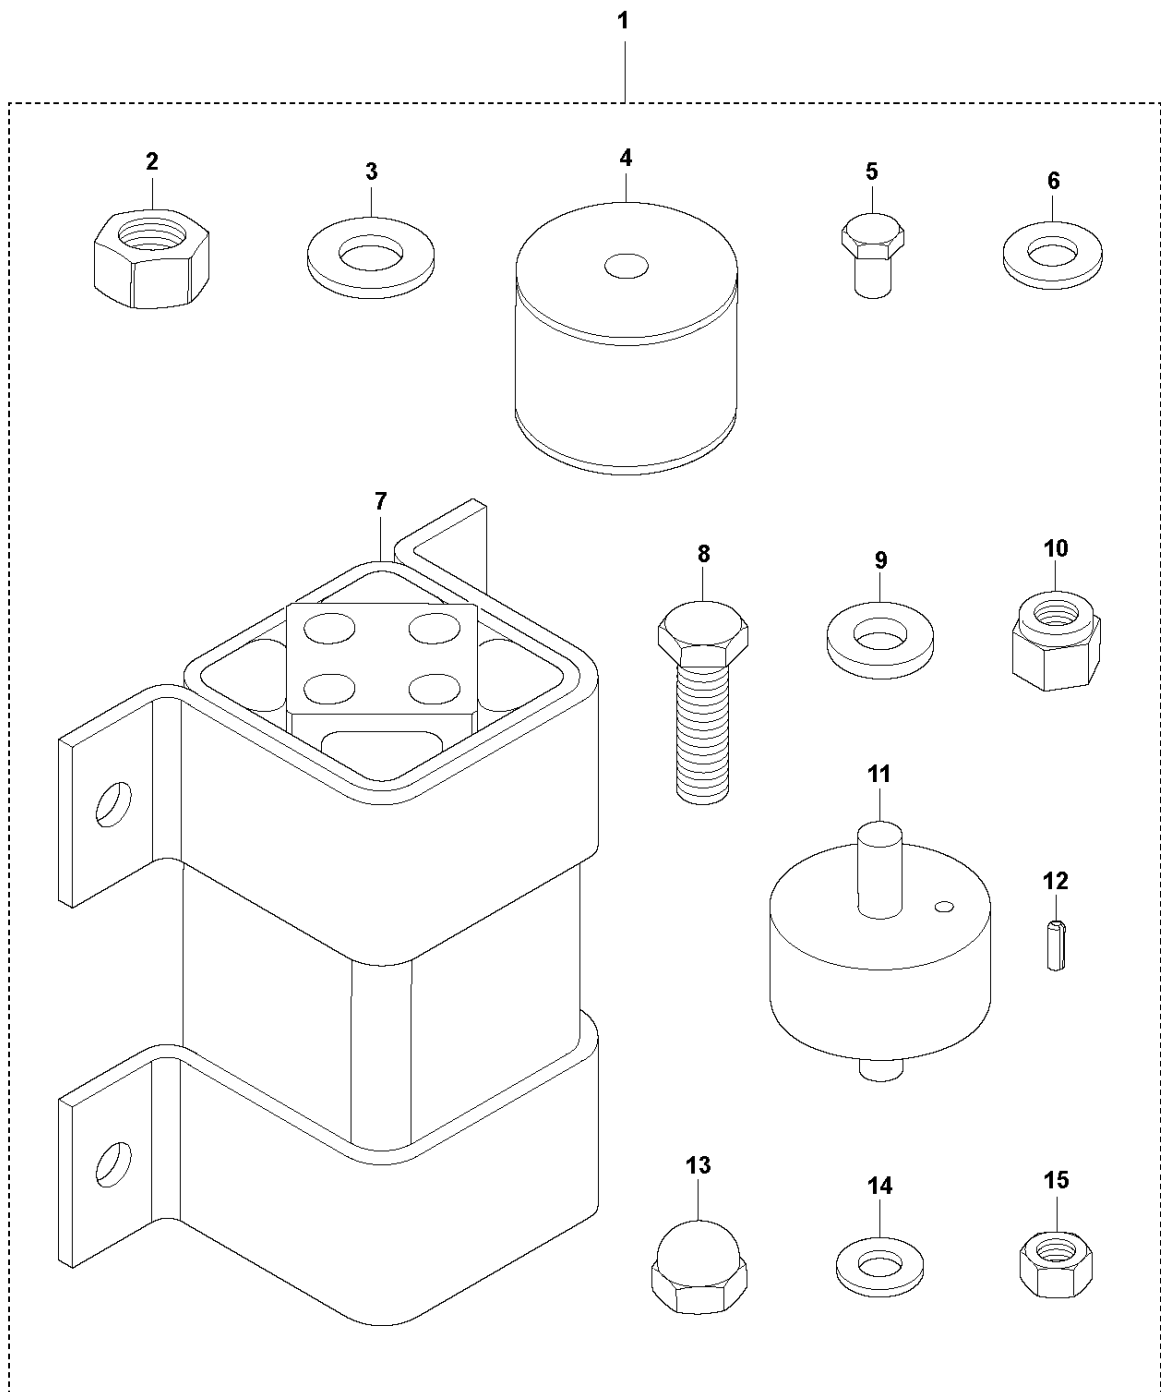

R LG 504
SHOCK ABSORBER REPAIR KIT

SHOCK ABSORBER REPAIR KIT

LG 504 / 504 EPA, 967855501, 967855502, 967855503,
967855504, 967855505, 967855506, 967855507, 967855508, 967855509, 967855510, 967855511,

Ref	Part No	Description	Remark	QTY KIT
1	595 38 45-01	REPAIR KIT		1
2	595 03 58-01	NUT		8
3	595 03 67-01	WASHER		8
4	594 15 30-01	ABSORBER		4
5	595 34 46-01	SCREW		8
6	594 74 74-01	WASHER		8
7	594 15 32-01	ABSORBER		1
8	594 11 91-01	SCREW		4
9	595 06 79-01	WASHER		8
10	595 11 27-01	NUT		4
11	594 33 39-01	ABSORBER		1
12	595 03 08-01	PIN		2
13	594 50 14-01	NUT		1
14	594 74 73-01	WASHER		2
15	595 02 94-01	NUT		1