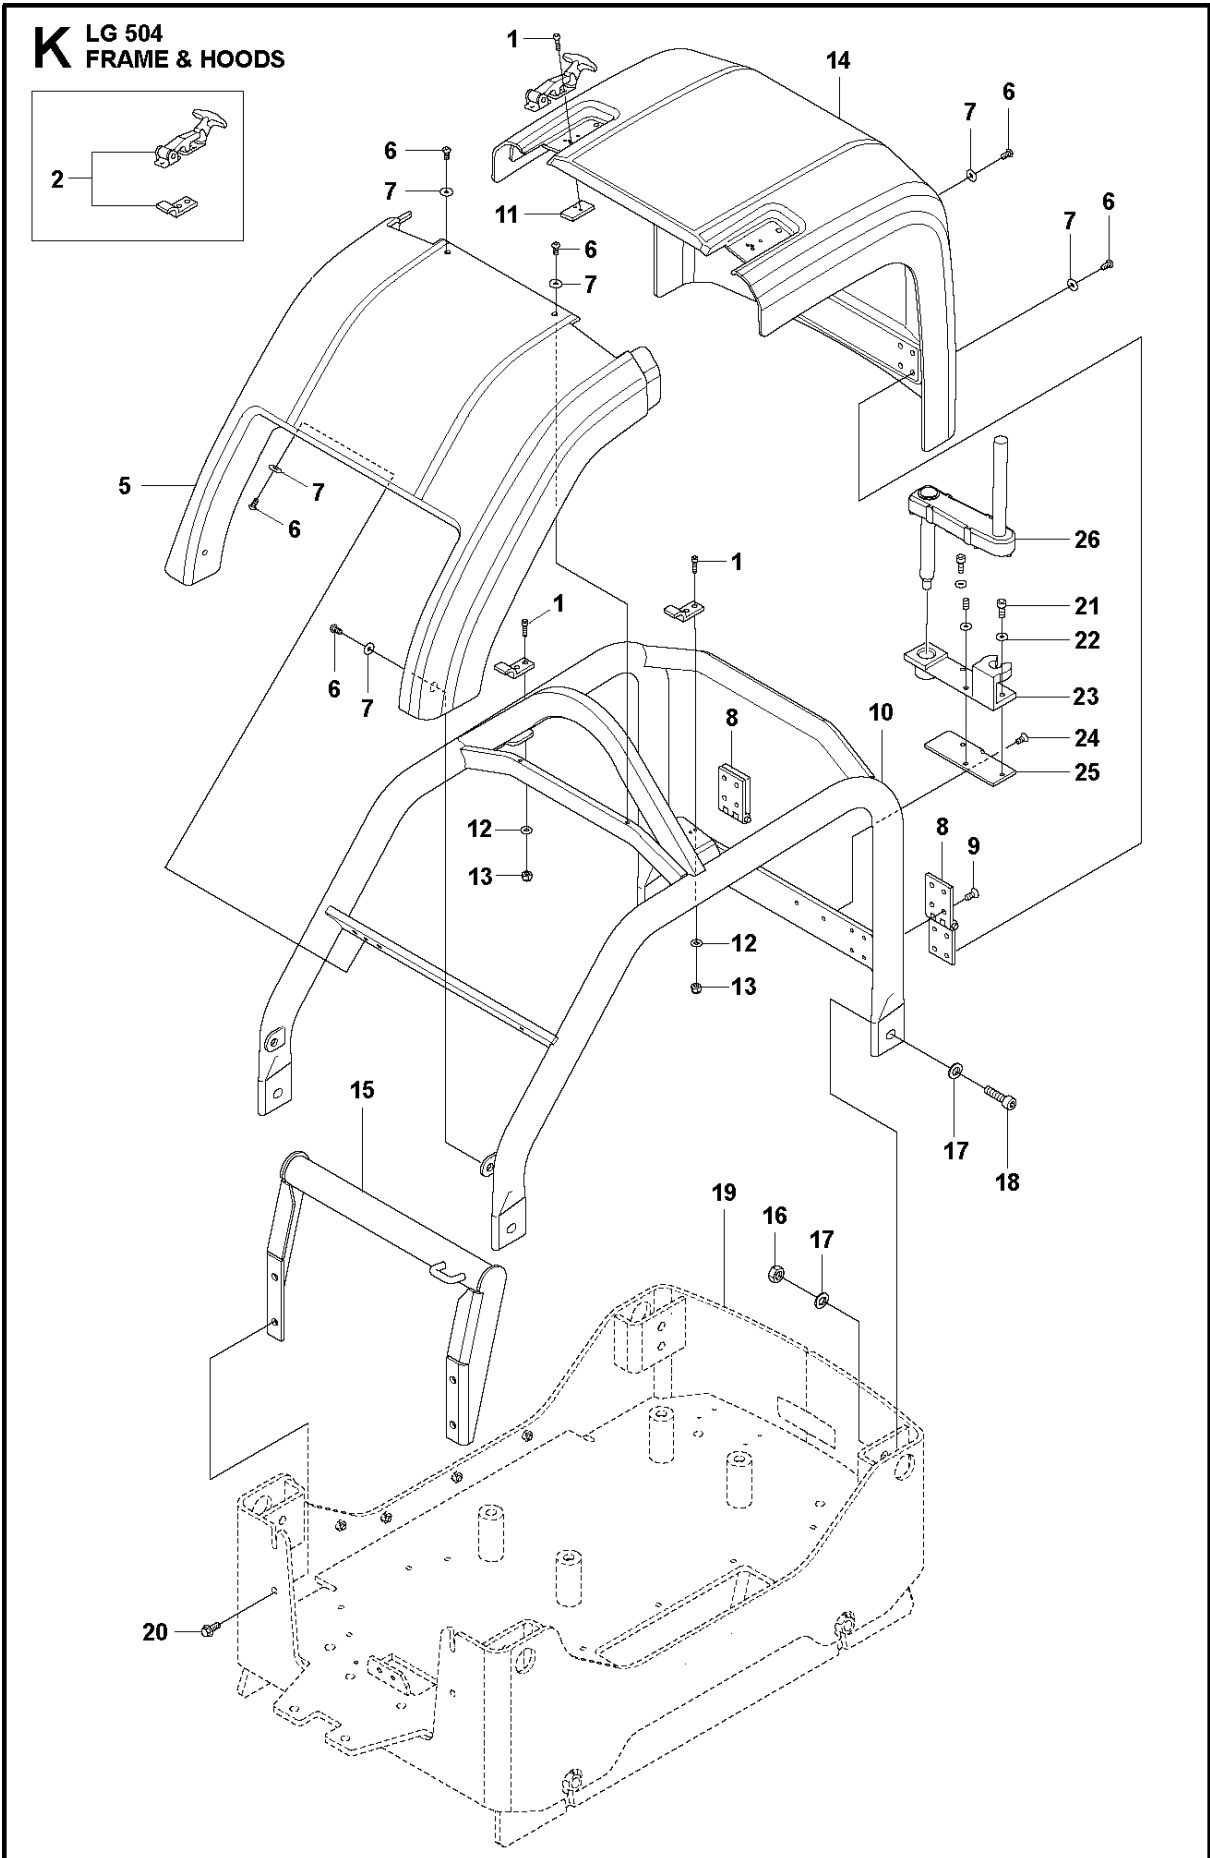

FRAME & HOODS LG 504 / 504 EPA, 967855501, 967855502, 967855503, 967855504, 967855505, 967855506, 967855507, 967855508, 967855509, 967855510, 967855511, 967855512, 967855521, 967855522, 967855523, 2022-06

FRAME & HOODS LG 504 / 504 EPA, 967855501, 967855502, 967855503, 967855504, 967855505, 967855506, 967855507, 967855508, 967855509, 967855510, 967855511, 967855512, 967855521,

Ref	Part No	Description	Remark	QTY KIT
1	595 11 08-01	SCREW		8
2	594 19 20-01	LATCH		2
2	594 19 20-01	LATCH		2
5	594 96 01-01	HOOD		1
6	595 06 77-01	SCREW		14
7	594 53 51-01	WASHER		14
8	594 44 68-01	HINGE		2
9	594 53 49-01	SCREW		8
10	594 18 01-01	FRAME		1
11	594 19 16-01	STOP		2
12	595 06 78-01	WASHER		4
13	595 06 92-01	LOCK NUT		4
14	594 95 78-01	COVER		1
15	594 18 06-01	BEAM		1
16	594 54 86-01	NUT		4
17	595 11 34-01	WASHER		8
18	595 11 14-01	SCREW		4
19	594 75 67-01	ENGINE PLATE		1
20	594 11 99-01	SCREW		4
21	596 88 97-19	SCREW		3
22	595 03 66-01	WASHER		3
23	594 33 04-01	CRANK		1
24	594 53 49-01	SCREW		2
25	595 12 71-01	BRACKET		1
26	594 19 25-01	CRANK		1