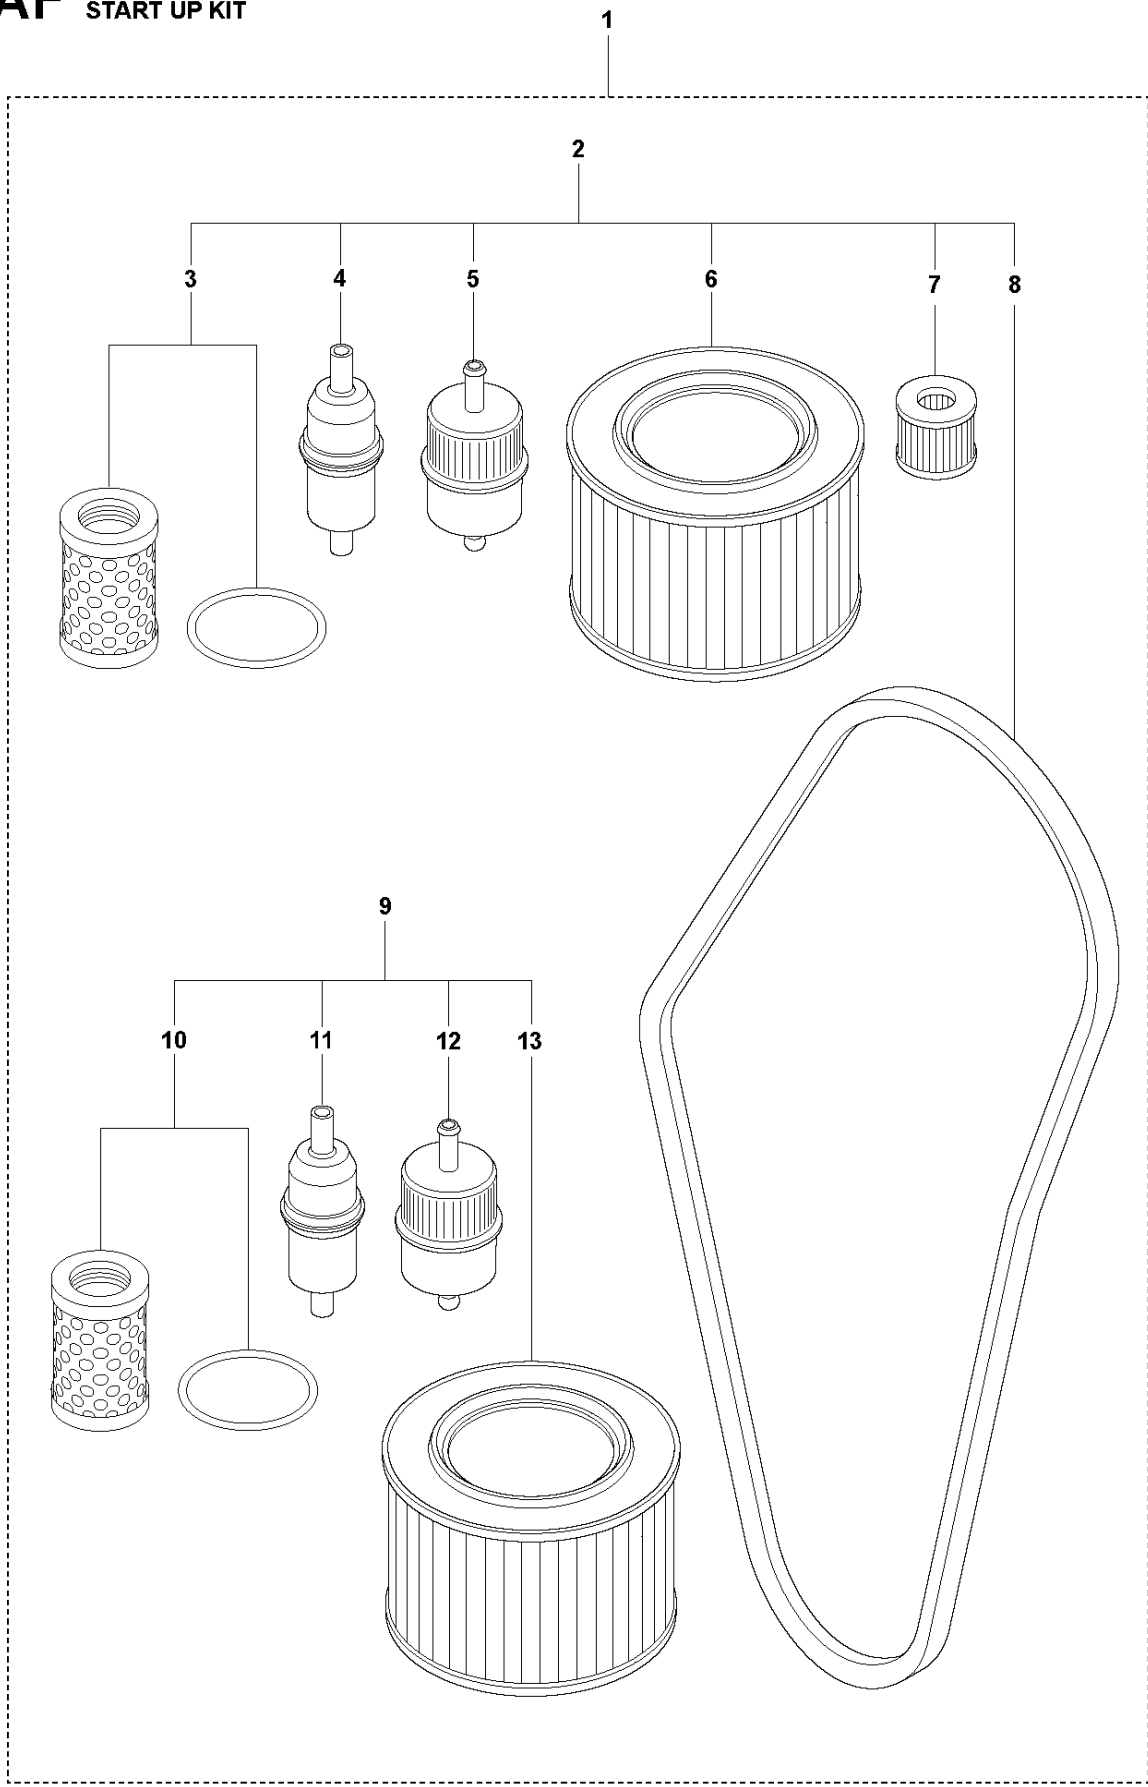

START UP KIT LG 504 / 504 EPA, 967855501, 967855502, 967855503, 967855504, 967855505, 967855506, 967855507, 967855508, 967855509, 967855510, 967855511, 967855512, 967855521, 967855522, 967855523, 2022-06

AF LG 504 HATZ 1D90 E EPA
START UP KIT

START UP KIT LG 504 / 504 EPA, 967855501, 967855502, 967855503, 967855504, 967855505, 967855506, 967855507, 967855508, 967855509, 967855510, 967855511, 967855512, 967855521,

Ref	Part No	Description	Remark	QTY KIT
1	594 21 84-02	SERVICE KIT		1
2	594217202	TBD		1
3	594 30 24-01	OIL FILTER		1
4	536 88 77-01	FUEL FILTER		1
5	536887801	TBD		1
6	594 30 54-01	AIR FILTER		1
7	594 44 55-01	AIR FILTER		1
8	594 18 91-02	V-BELT		1
9	594 21 50-02	SERVICE KIT		1
10	594 30 24-01	OIL FILTER		1
11	536887701	TBD		1
12	536887801	TBD		1
13	594 30 54-01	AIR FILTER		1