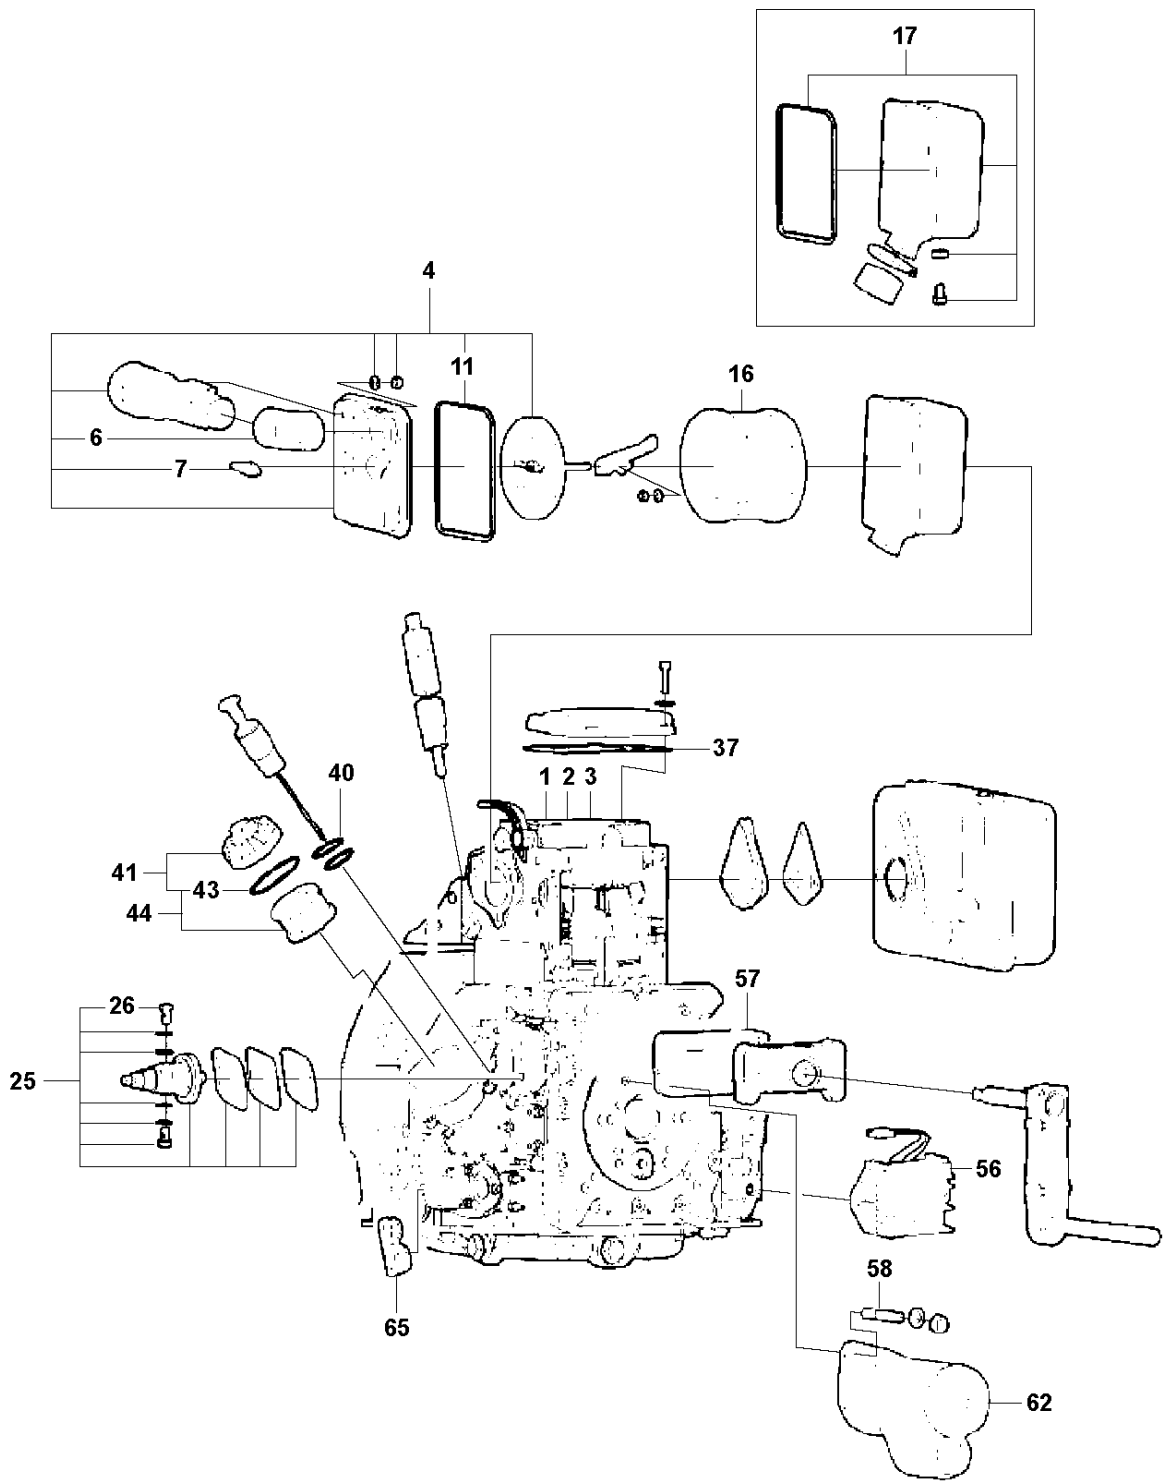

ENGINE LG 504 / 504 EPA, 967855501, 967855502, 967855503, 967855504, 967855505, 967855506, 967855507, 967855508, 967855509, 967855510, 967855511, 967855512, 967855521, 967855522, 967855523, 2022-06

D LG 504
ENGINE - HATZ 1D81Z

ENGINE LG 504 / 504 EPA, 967855501, 967855502, 967855503, 967855504, 967855505, 967855506, 967855507, 967855508, 967855509, 967855510, 967855511, 967855512, 967855521,

Ref	Part No	Description	Remark	QTY KIT
1	596 24 12-06	ENGINE		1
2	595 37 32-01	ENGINE		1
3	596 24 12-07	ENGINE		1
4	594 20 76-01	AIR FILTER COVER		1
6	594 31 34-01	ELBOW		1
7	594 57 15-01	NUT		1
11	594 30 83-01	GASKET		1
16	594 30 54-01	AIR FILTER		1
17	594 30 75-01	HOUSING		1
25	594 60 90-01	FUEL PUMP		1
26	594 20 73-01	BOLT		2
37	594 30 28-01	GASKET		1
40	595 13 18-01	O-RING		2
41	594 55 73-01	COVER		1
43	594 30 29-01	GASKET		1
44	595 37 25-01	OIL FILTER		1
56	594 60 64-01	RELAY		1
57	594 56 01-01	GASKET		1
58	595 12 95-01	STUD		2
62	594 30 65-01	STARTER		1
65	594 30 68-01	LEVER		1