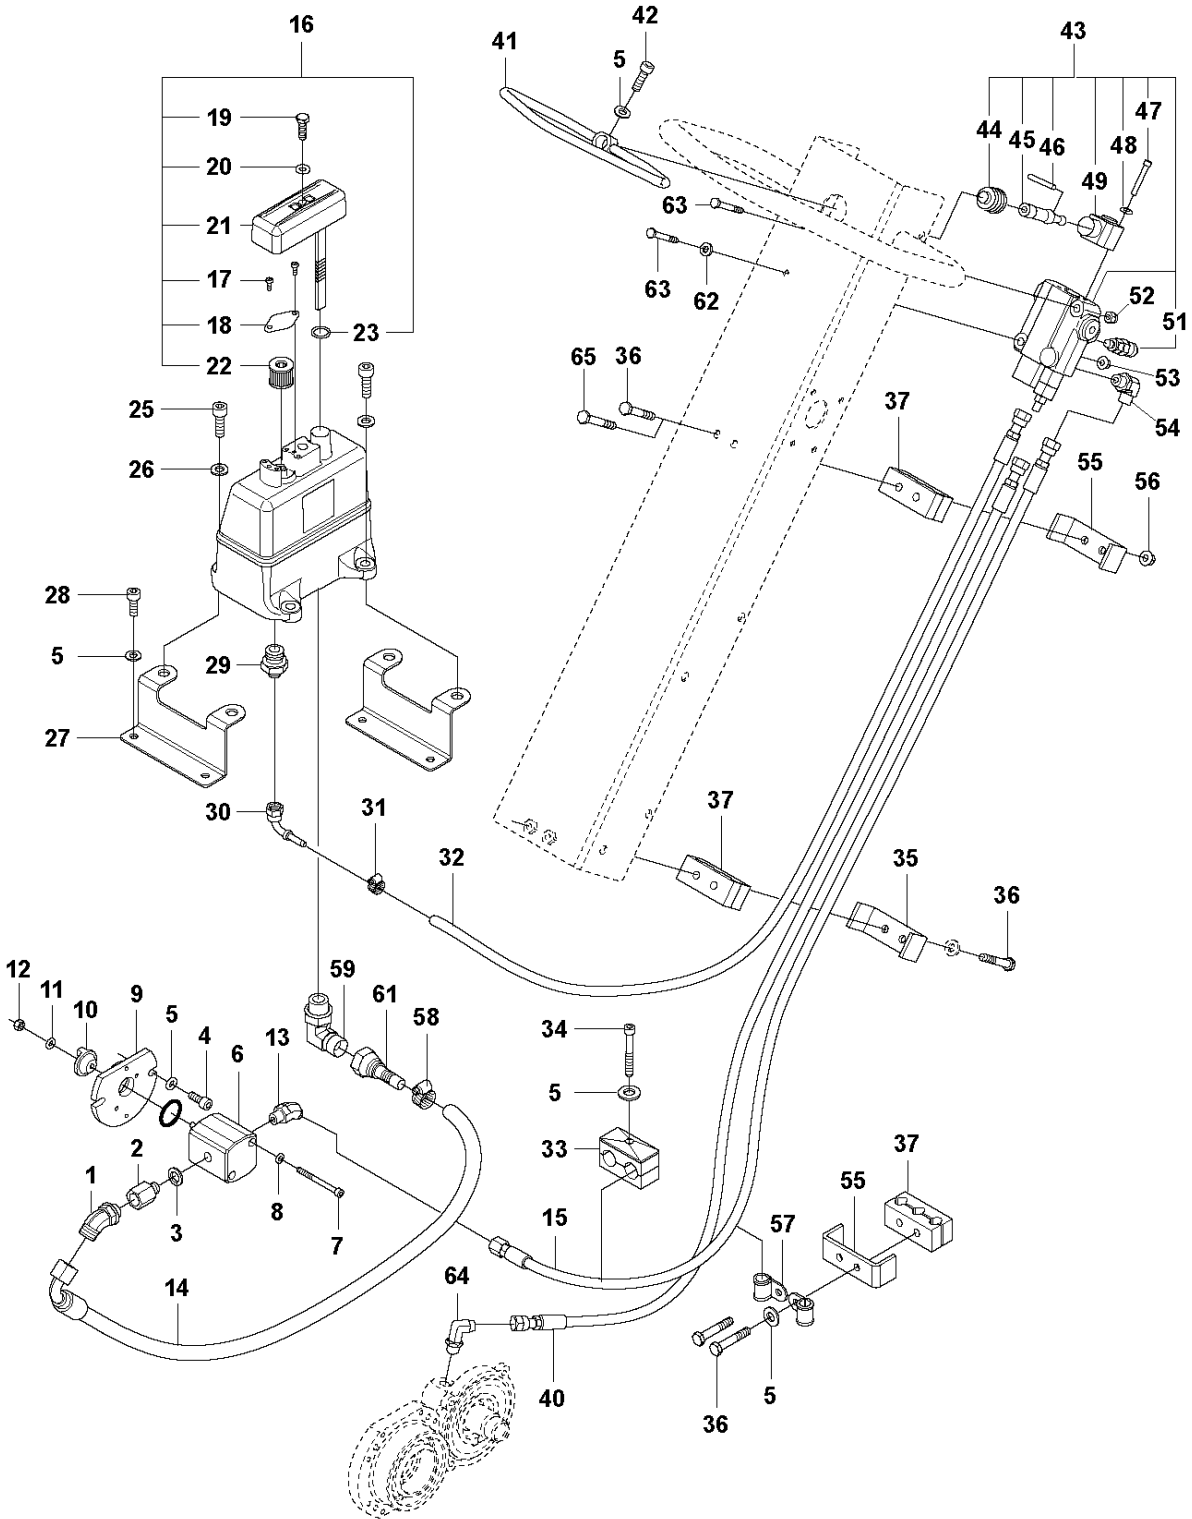

L LG 504
HYDRAULIC SYSTEM

HYDRAULIC SYSTEM LG 504 / 504 EPA, 967855501, 967855502, 967855503, 967855504, 967855505, 967855506, 967855507, 967855508, 967855509, 967855510, 967855511, 967855512,

Ref	Part No	Description	Remark	QTY KIT
1	595 11 70-01	NIPPLE		1
2	594 21 96-01	CONNECTION		1
3	595 35 47-01	WASHER		1
4	595 34 83-01	SCREW		2
5	595 03 66-01	WASHER		9
6	594 18 63-01	HYDRAULIC PUMP		1
7	595 34 77-01	SOCKET		2
8	594 12 38-01	PLANE WASHER		2
9	595 12 80-01	ADAPTER		1
10	594 52 01-01	ADAPTER		1
11	595 03 65-01	PLANE WASHER		2
12	595 28 75-01	HEXAGON NUT		1
13	594 52 01-01	ADAPTER		1
14	594 18 58-01	HYDRAULIC HOSE		1
15	594 18 60-01	HYDRAULIC HOSE		1
16	594 42 63-01	HYDRAULIC TANK		1
16	594 42 63-01	HYDRAULIC TANK		1
17	594 83 88-01	SCREW		2
18	594 44 54-01	FILTER HOLDER		1
19	595 03 34-01	SCREW		1
20	595 06 66-01	WASHER		1
21	594 44 31-01	COVER		1
21	594 44 31-01	COVER		1
22	594 44 55-01	AIR FILTER		1
23	595 04 73-01	O-RING		1
25	594 12 07-01	SCREW		4
26	594 74 74-01	WASHER		4
27	595 36 72-01	BRACKET		2
28	595 03 44-01	SCREW		4
29	595 11 64-01	NIPPLE		1
30	594 12 76-01	HOSE COUPLING		1
31	595 16 07-01	HOSE CLAMP		1
32	594 18 13-01	HYDRAULIC HOSE		1
33	594 45 52-01	HOSE		1
34	594 12 04-01	SOCKET		1
35	594 14 74-01	BRACKET		1
36	595 05 58-01	SCREW		8
37	594 32 40-01	BLOCK		3
40	594 18 11-01	HYDRAULIC HOSE		1
41	594 64 26-01	CONTROL LEVER		1
41	594 64 26-01	CONTROL LEVER		1
42	595 03 45-01	SCREW		1
43	594 18 59-01	VALVE		1
44	594 20 89-01	COVER		1
45	594 20 88-01	LEVER		1
46	594 20 87-01	PIN		1
47	594 20 90-01	SCREW		2
48	594 20 91-01	WASHER		2
49	594 20 86-01	LEVER		1
51	594 20 96-01	NIPPLE		1
52	595 03 60-01	LOCK NUT		1
53	595 11 26-01	NUT		1
54	594 12 73-01	CONNECTOR		3
55	594 14 74-01	BRACKET		2
56	595 35 16-01	NUT		2
57	594 12 53-01	PIPE CLAMP		2
58	595 45 47-01	CLAMP		1
59	594 18 61-01	CONNECTOR		1
61	594 18 62-01	HOSE CONNECTOR		1
62	595 11 35-01	WASHER		2
63	595 28 71-01	SCREW		1
64	594 12 75-01	NIPPLE		1
65	595 05 57-01	SCREW		8
66	595 11 80-01	O-RING		1