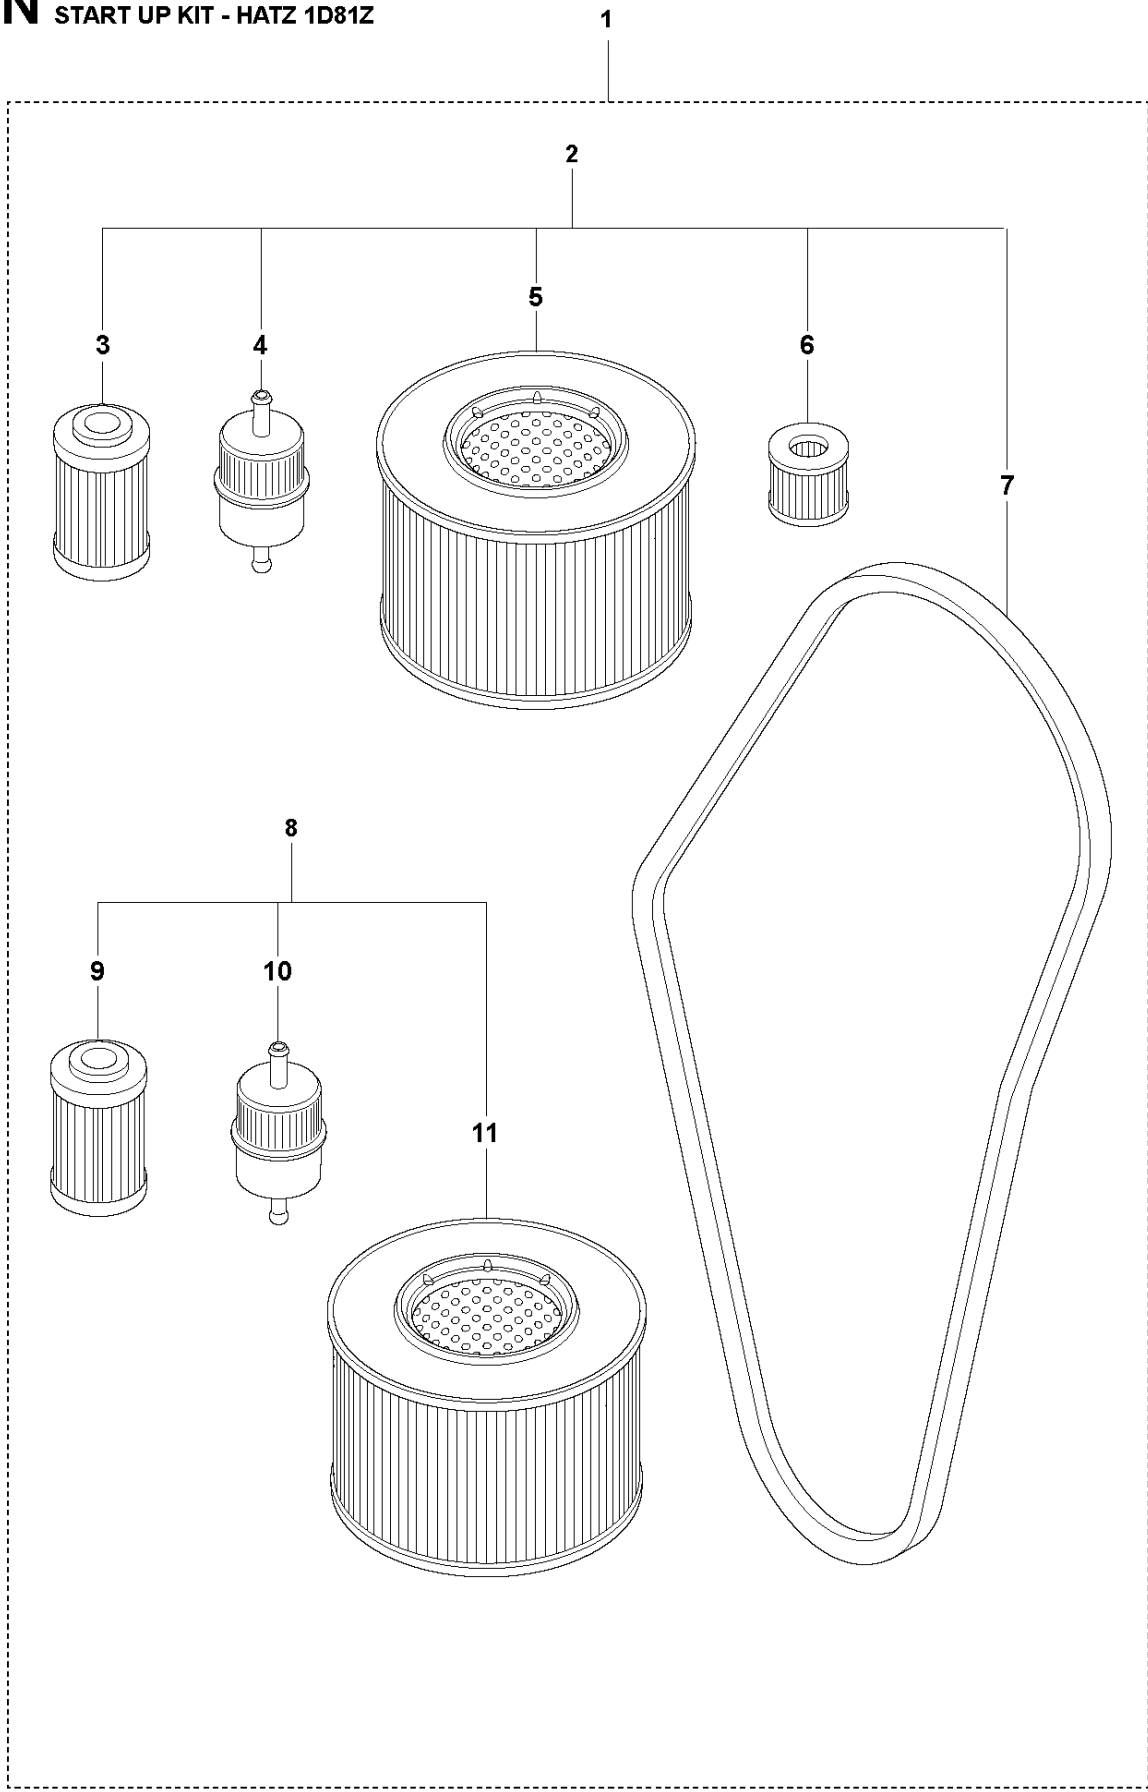

START UP KIT LG 504 / 504 EPA, 967855501, 967855502, 967855503, 967855504, 967855505, 967855506, 967855507, 967855508, 967855509, 967855510, 967855511, 967855512, 967855521, 967855522, 967855523, 2022-06

N LG 504
START UP KIT - HATZ 1D81Z

START UP KIT LG 504 / 504 EPA, 967855501, 967855502, 967855503, 967855504, 967855505, 967855506, 967855507, 967855508, 967855509, 967855510, 967855511, 967855512, 967855521,

Ref	Part No	Description	Remark	QTY KIT
1	594 21 84-01	SERVICE KIT		1
2	594 21 72-01	SERVICE KIT		1
3	594 30 24-01	OIL FILTER		1
4	594 57 99-01	FUEL FILTER		1
5	594 30 54-01	AIR FILTER		1
6	594 44 55-01	AIR FILTER		1
7	594 18 91-01	V-BELT		2
8	594 21 50-01	SERVICE KIT		1
9	594 30 24-01	OIL FILTER		1
10	594 57 99-01	FUEL FILTER		1
11	594 30 54-01	AIR FILTER		1