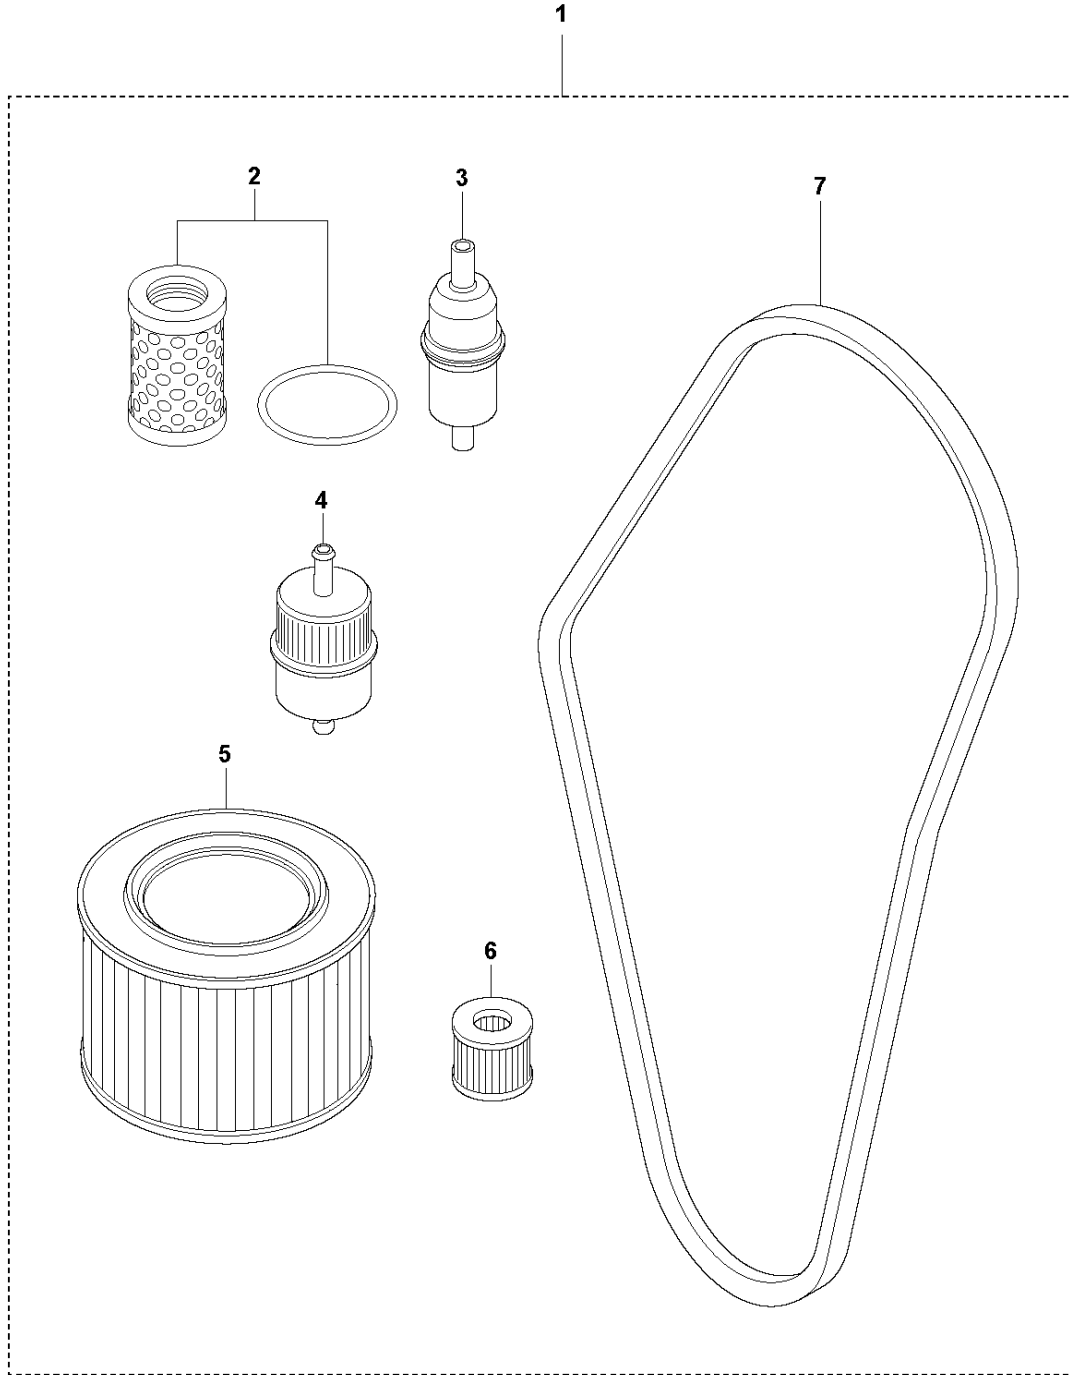

SERVICE KIT LG 504 / 504 EPA, 967855501, 967855502, 967855503, 967855504, 967855505, 967855506, 967855507, 967855508, 967855509, 967855510, 967855511, 967855512, 967855521, 967855522, 967855523, 2022-06

AG LG 504 HATZ 1D90 E EPA
12 MONTHS / 500 HOURS SERVICE KIT

SERVICE KIT LG 504 / 504 EPA, 967855501, 967855502, 967855503, 967855504, 967855505, 967855506, 967855507, 967855508, 967855509, 967855510, 967855511, 967855512, 967855521,

Ref	Part No	Description	Remark	QTY KIT
1	594 21 72-02	SERVICE KIT		1
2	594 30 24-01	OIL FILTER		1
3	536887701	TBD		1
4	536 88 78-01	FUEL FILTER		1
5	594 30 54-01	AIR FILTER		1
6	594 44 55-01	AIR FILTER		1
7	594 18 91-02	V-BELT		1