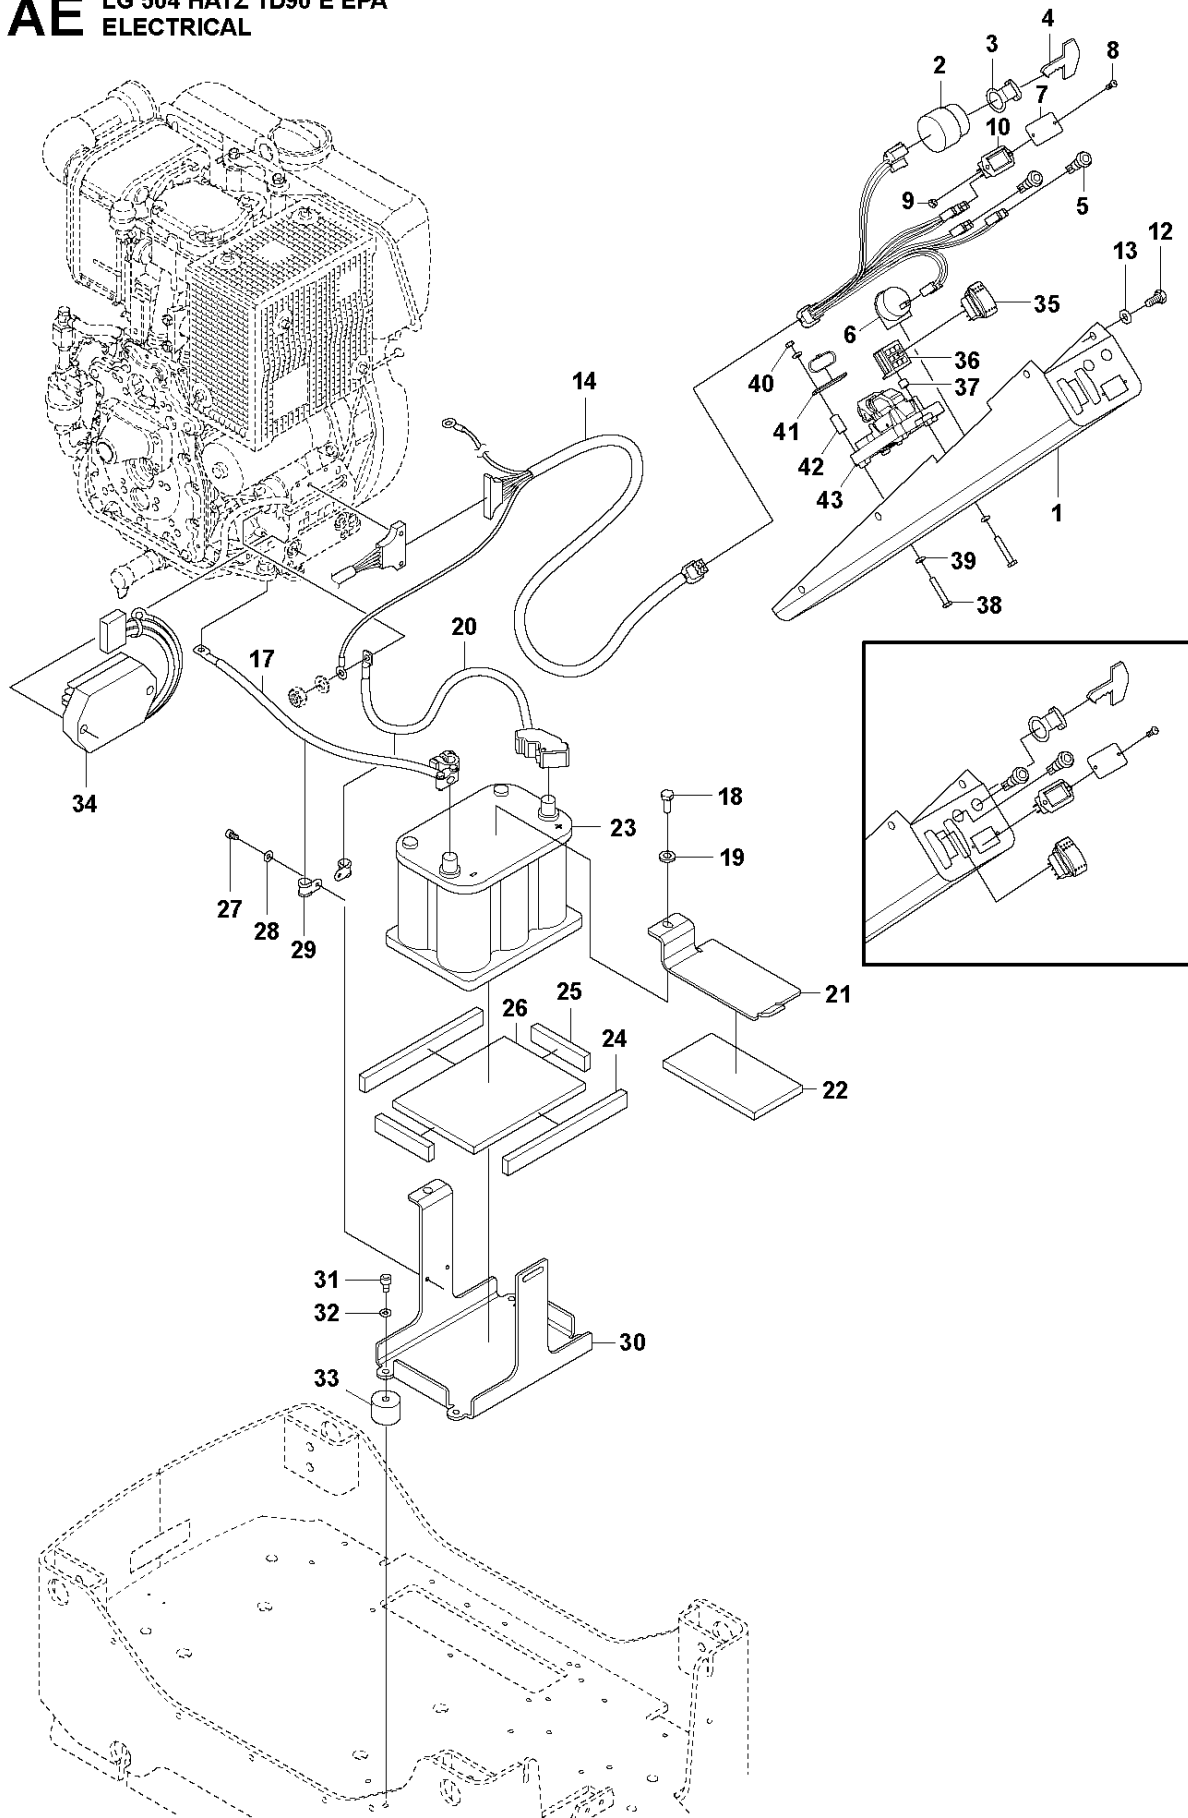

AE LG 504 HATZ 1D90 E EPA
ELECTRICAL

ELECTRICAL WIRING LG 504 / 504 EPA, 967855501, 967855502, 967855503, 967855504, 967855505, 967855506, 967855507, 967855508, 967855509, 967855510, 967855511, 967855512,

Ref	Part No	Description	Remark	QTY KIT
1	529 63 67-01	CONTROL PANEL		1
2	531 04 38-01	IGNITION SWITCH		1
3	536 80 29-01	CAP		1
4	595 07 01-01	KEY		1
5	594 51 37-01	DIODE		2
6	594 46 34-01	BUZZER		1
8	594 53 78-01	SCREW		2
9	596 69 52-46	LOCK NUT		2
10	594 82 71-01	HOUR METER		1
11	529 67 95-01	HARNESS		1
12	595 05 40-01	SCREW		7
13	595 06 66-01	WASHER		7
14	594 34 72-01	CABLE		1
17	594 18 74-01	CABLE		1
19	594 74 73-01	WASHER		2
20	594 33 07-02	CABLE		1
21	529 63 71-01	BRACKET		1
22	599 21 25-01	INSULATION		1
23	594 48 59-01	BATTERY		1
27	595 34 78-01	SOCKET		2
28	595 03 65-01	PLANE WASHER		2
29	595 11 46-01	PIPE CLAMP		2
30	529 63 70-01	HOLDER ASSY		1
31	595 11 01-01	SCREW		4
32	595 03 66-01	WASHER		4
33	594 18 72-01	ABSORBER		4