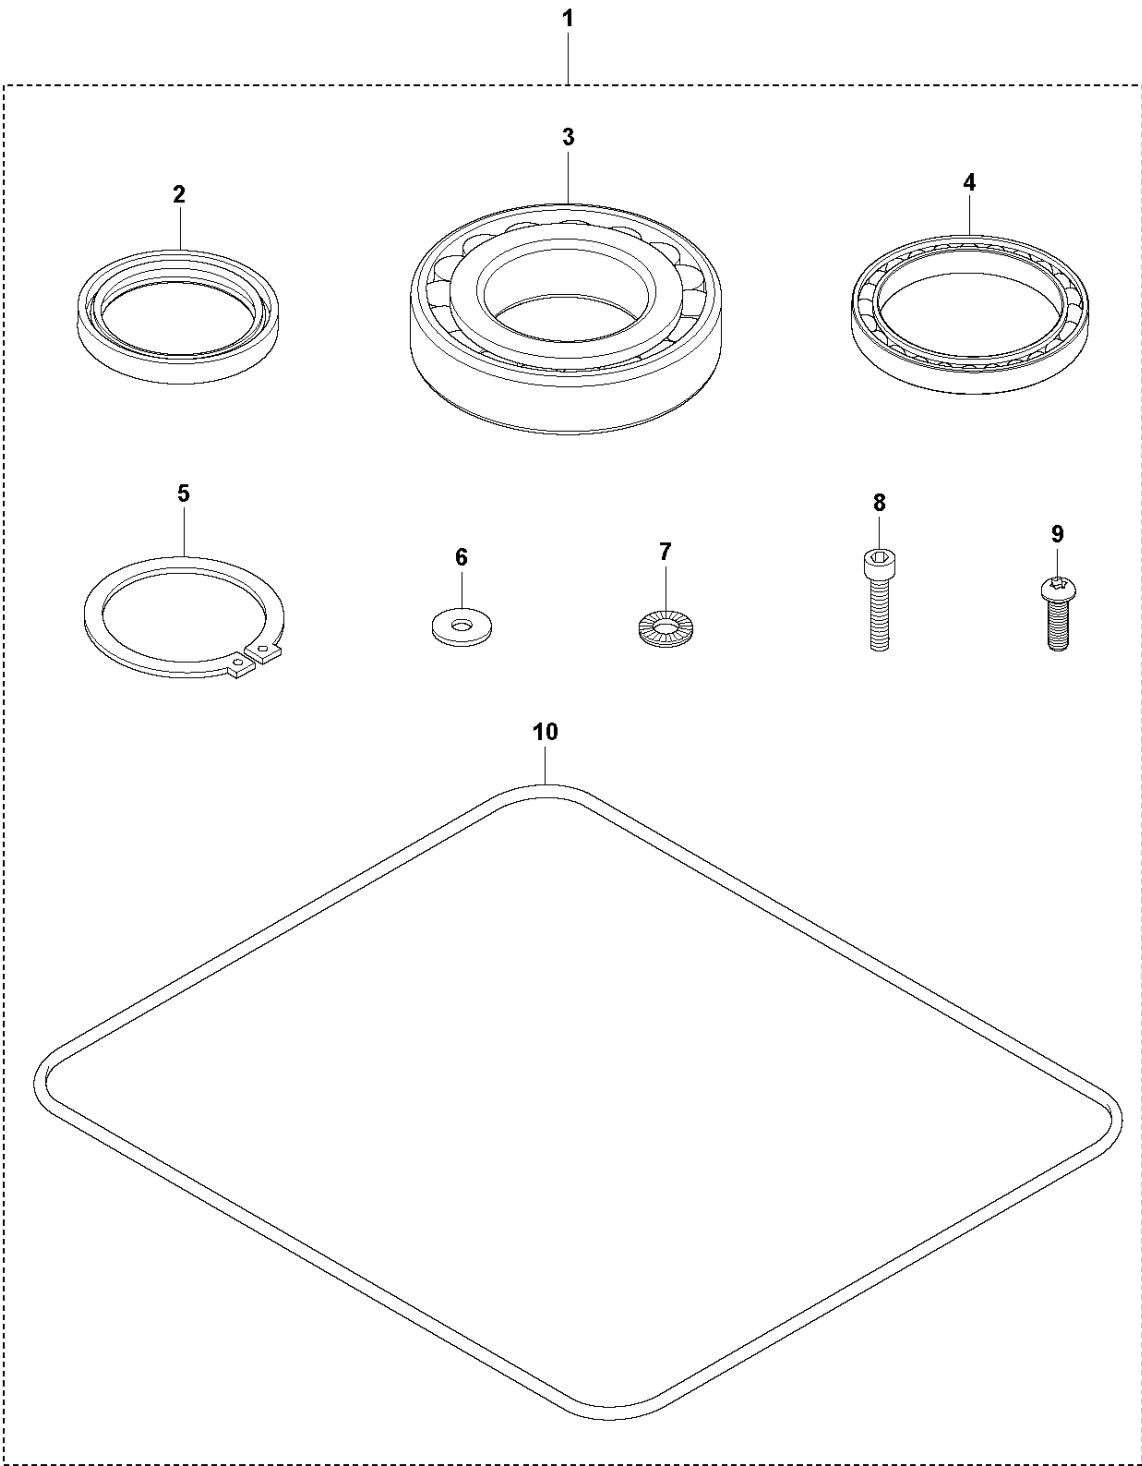

ECCENTRIC ELEMENT REPAIR KIT   LG 504 / 504 EPA, 967855501, 967855502, 967855503,
967855504, 967855505, 967855506, 967855507, 967855508, 967855509, 967855510, 967855511,
967855512, 967855521, 967855522, 967855523, 2022-06

S LG 504
ECCENTRIC ELEMENT REPAIR KIT

ECCENTRIC ELEMENT REPAIR KIT   LG 504 / 504 EPA, 967855501, 967855502, 967855503,
967855504, 967855505, 967855506, 967855507, 967855508, 967855509, 967855510, 967855511,

Ref	Part No	Description	Remark	QTY KIT
1	595 39 02-01	REPAIR KIT		1
2	594 18 42-01	RADIAL SEAL		1
3	594 18 34-01	BEARING		4
4	594 54 76-01	BALL BEARING		2
5	595 03 74-01	CIRCLIP		1
6	595 03 64-01	WASHER		8
7	594 12 46-01	WASHER		16
8	595 28 74-01	SCREW		16
9	598 04 63-01	SCREW		8
10	594 75 99-01	O-RING		1