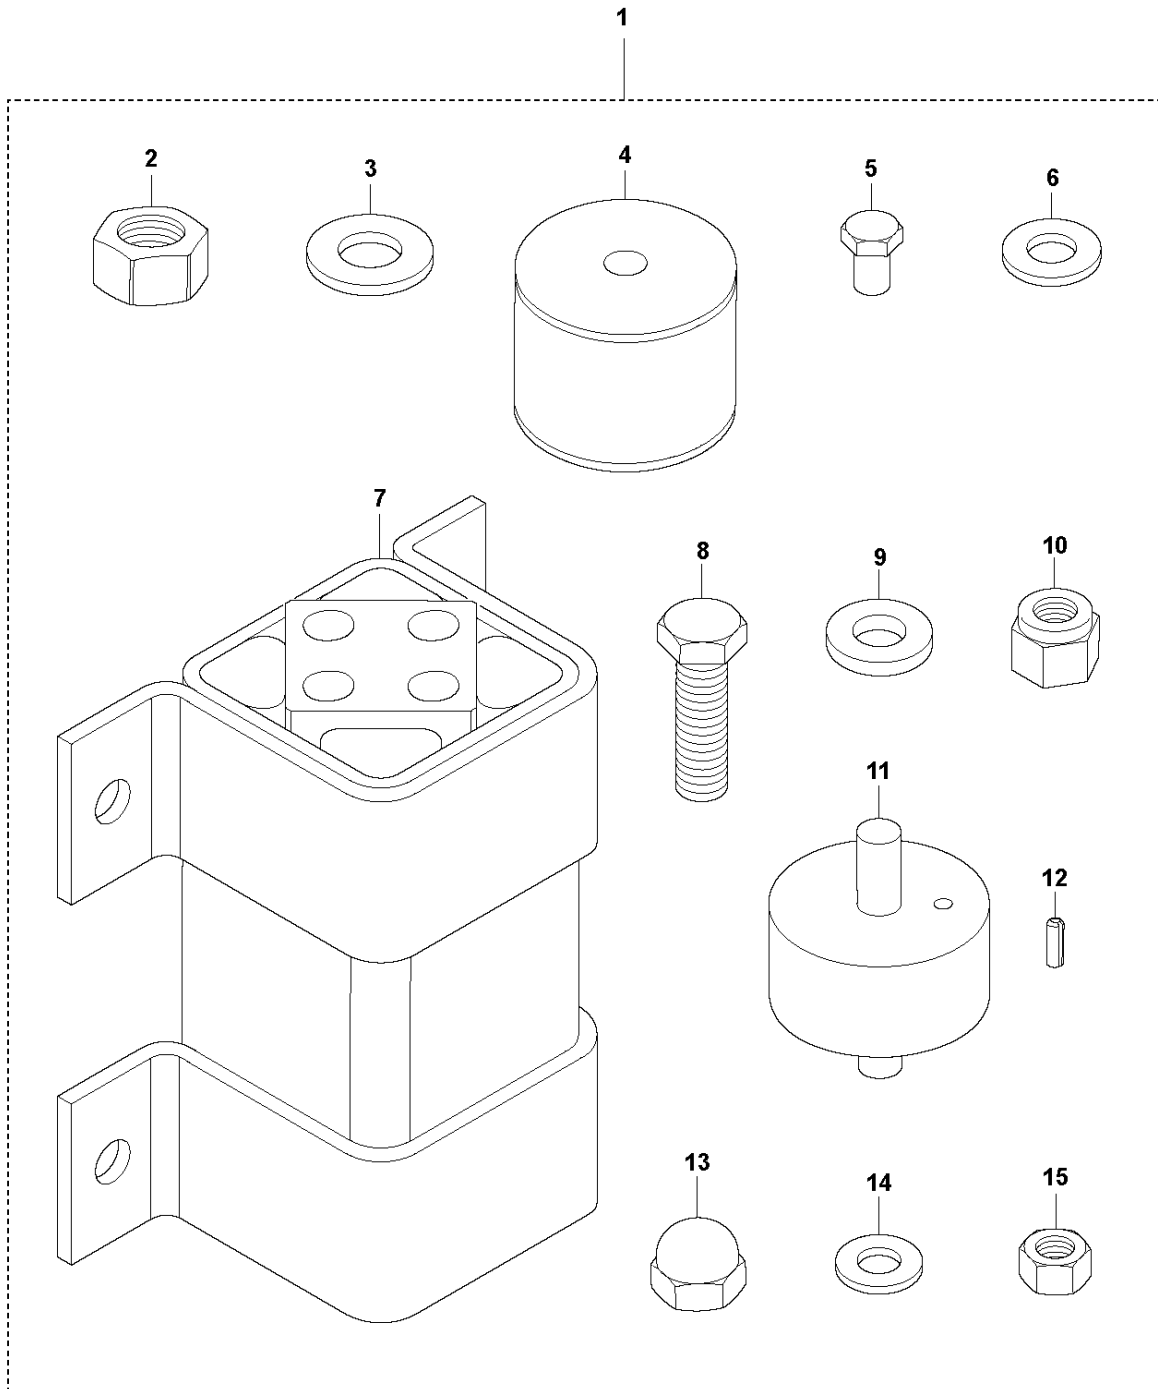

R LG 504
SHOCK ABSORBER REPAIR KIT

SHOCK ABSORBER REPAIR KIT

LG 504 / 504 EPA, 967855501, 967855502, 967855503,
967855504, 967855505, 967855506, 967855507, 967855508, 967855509, 967855510, 967855511,

Ref	Part No	Description	Remark	QTY KIT
1	595 38 45-01	REPAIR KIT		1
2	595 03 58-01	NUT		8
3	595 03 67-01	WASHER		8
4	594 15 30-01	ABSORBER		4
5	595 34 46-01	SCREW		8
6	594 74 74-01	WASHER		8
7	594 15 32-01	ABSORBER		1
8	594 11 91-01	SCREW		4
9	595 06 79-01	WASHER		8
10	595 11 27-01	NUT		4
11	594 33 39-01	ABSORBER		1
12	595 03 08-01	PIN		2
13	594 50 14-01	NUT		1
14	594 74 73-01	WASHER		2
15	595 02 94-01	NUT		1