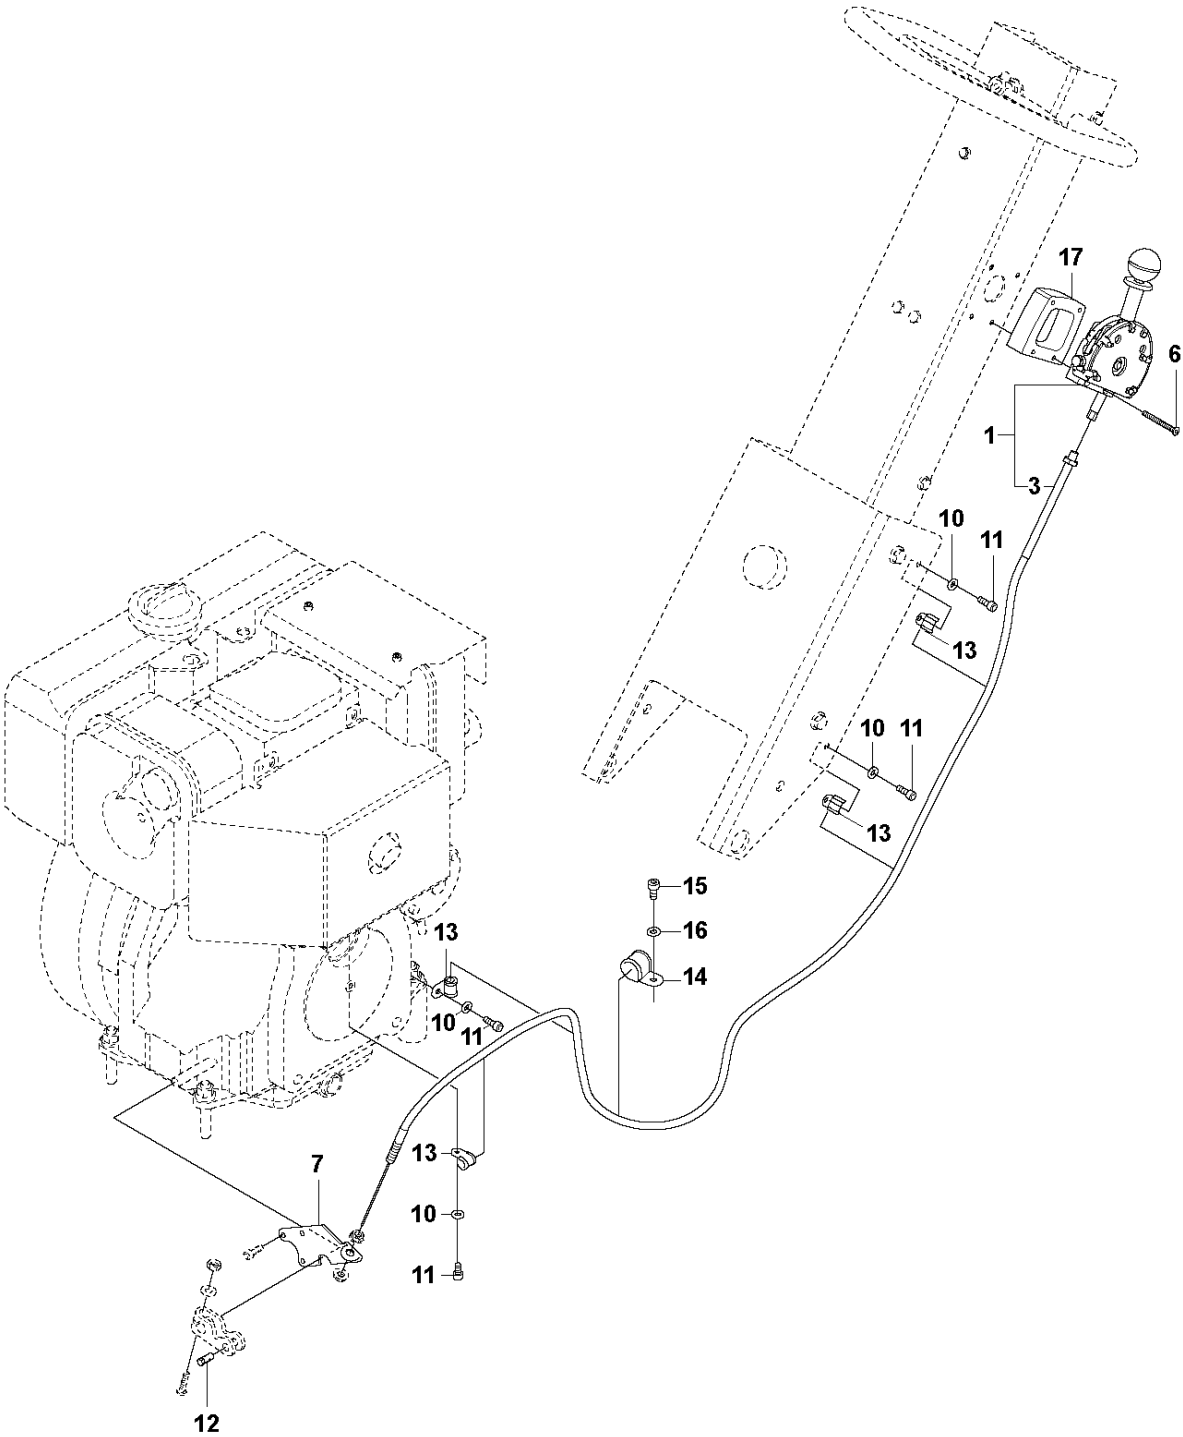

THROTTLE CONTROL - EPA LG 504 / 504 EPA, 967855501, 967855502, 967855503, 967855504, 967855505, 967855506, 967855507, 967855508, 967855509, 967855510, 967855511, 967855512, 967855521, 967855522, 967855523, 2022-06

J LG 504
THROTTLE CONTROL - HATZ 1D81Z EI EPA

THROTTLE CONTROL - EPA LG 504 / 504 EPA, 967855501, 967855502, 967855503, 967855504, 967855505, 967855506, 967855507, 967855508, 967855509, 967855510, 967855511, 967855512,

Ref	Part No	Description	Remark	QTY KIT
1	594 17 64-01	THROTTLE CONTROL		1
1	594 17 64-01	THROTTLE CONTROL		1
3	594 21 02-01	THROTTLE CABLE		1
6	595 35 00-01	SCREW		4
7	595 05 00-01	BRACKET		1
10	595 03 65-01	PLANE WASHER		4
11	595 34 80-01	SCREW		4
12	594 33 12-01	NIPPLE		1
13	595 03 75-01	CLAMP		4
14	595 47 25-01	CLAMP		1
15	595 03 44-01	SCREW		1
16	595 03 66-01	WASHER		1
17	595 37 59-01	SPACER		1