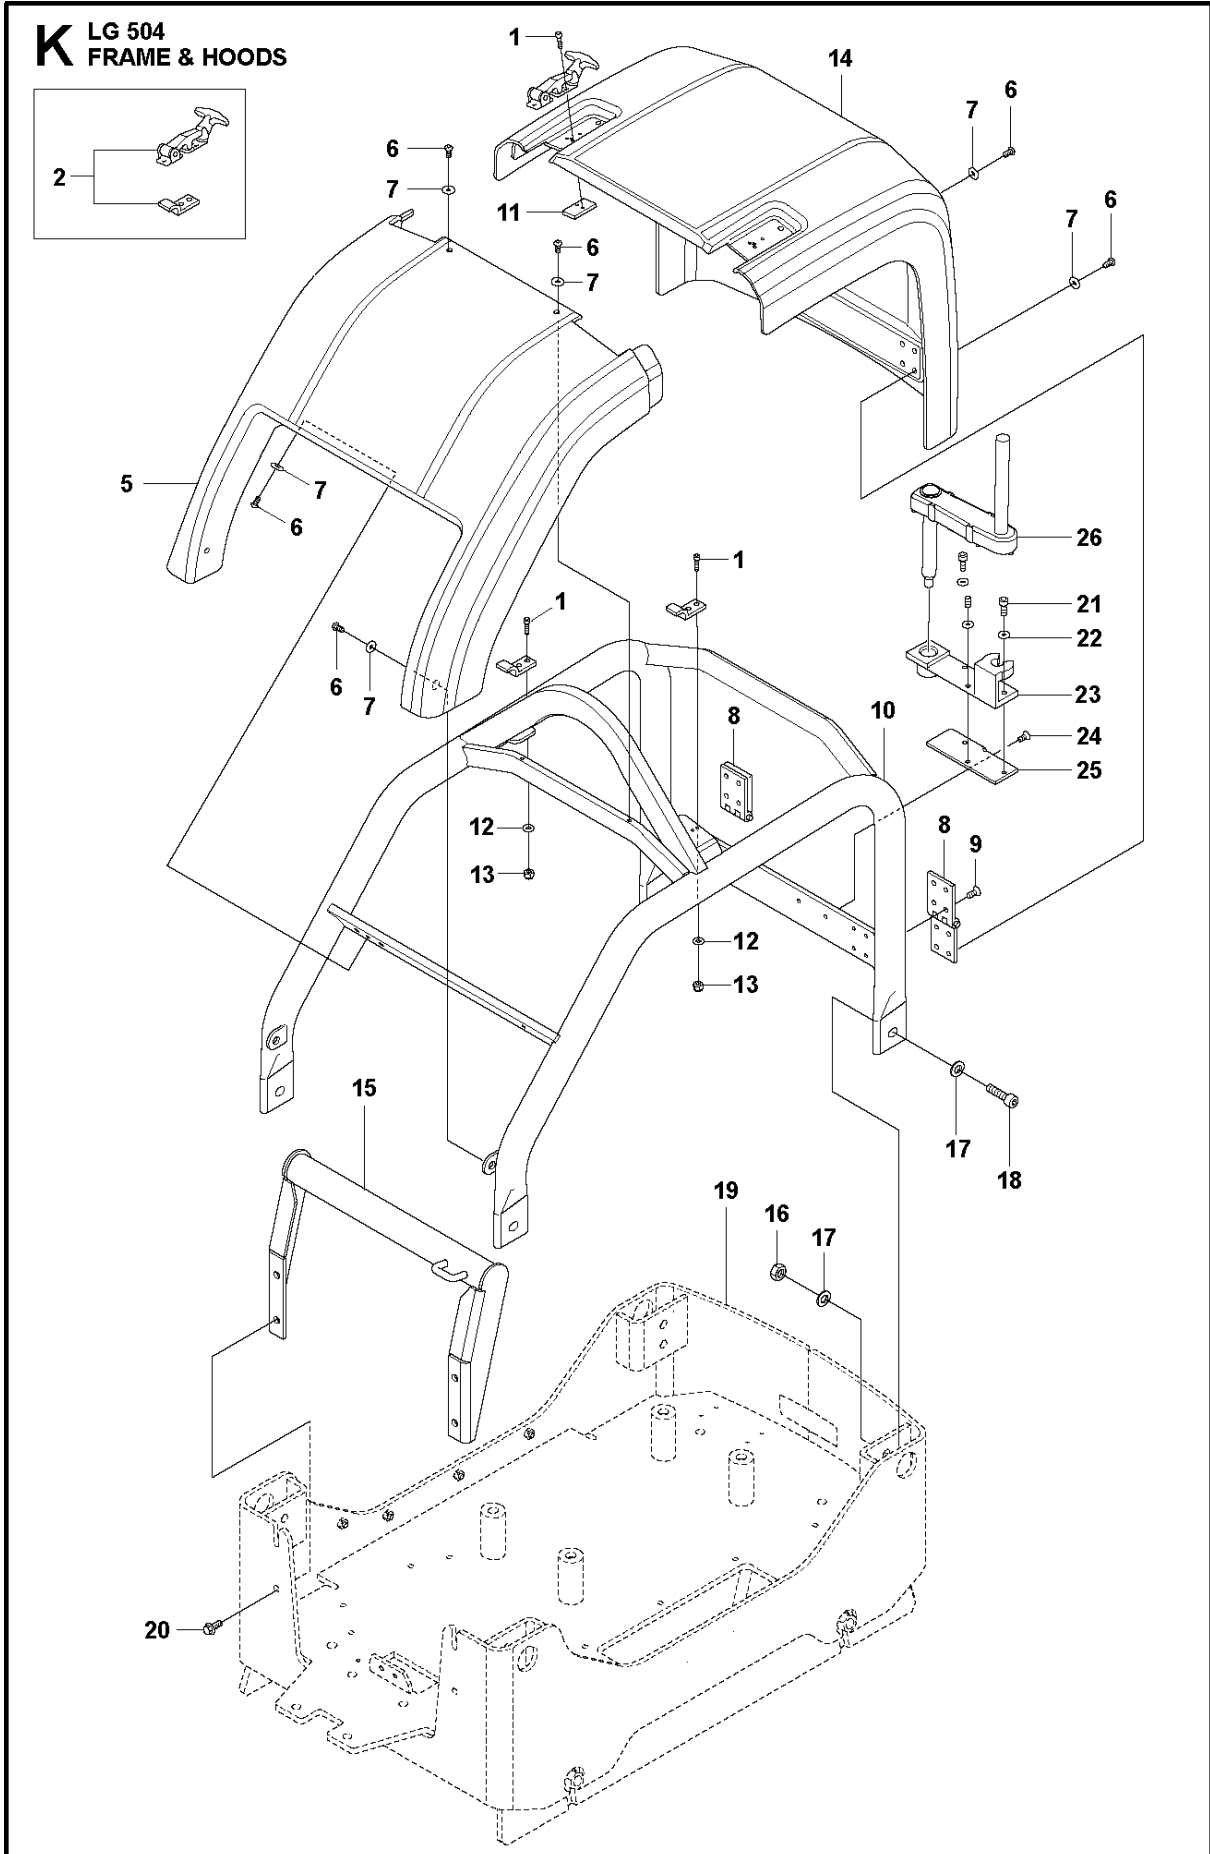

FRAME & HOODS LG 504 / 504 EPA, 967855501, 967855502, 967855503, 967855504, 967855505, 967855506, 967855507, 967855508, 967855509, 967855510, 967855511, 967855512, 967855521, 967855522, 967855523, 2022-06

FRAME & HOODS LG 504 / 504 EPA, 967855501, 967855502, 967855503, 967855504, 967855505, 967855506, 967855507, 967855508, 967855509, 967855510, 967855511, 967855512, 967855521,

Ref	Part No	Description	Remark	QTY KIT
1	595 11 08-01	SCREW		8
2	594 19 20-01	LATCH		2
2	594 19 20-01	LATCH		2
5	594 96 01-01	HOOD		1
6	595 06 77-01	SCREW		14
7	594 53 51-01	WASHER		14
8	594 44 68-01	HINGE		2
9	594 53 49-01	SCREW		8
10	594 18 01-01	FRAME		1
11	594 19 16-01	STOP		2
12	595 06 78-01	WASHER		4
13	595 06 92-01	LOCK NUT		4
14	594 95 78-01	COVER		1
15	594 18 06-01	BEAM		1
16	594 54 86-01	NUT		4
17	595 11 34-01	WASHER		8
18	595 11 14-01	SCREW		4
19	594 75 67-01	ENGINE PLATE		1
20	594 11 99-01	SCREW		4
21	596 88 97-19	SCREW		3
22	595 03 66-01	WASHER		3
23	594 33 04-01	CRANK		1
24	594 53 49-01	SCREW		2
25	595 12 71-01	BRACKET		1
26	594 19 25-01	CRANK		1