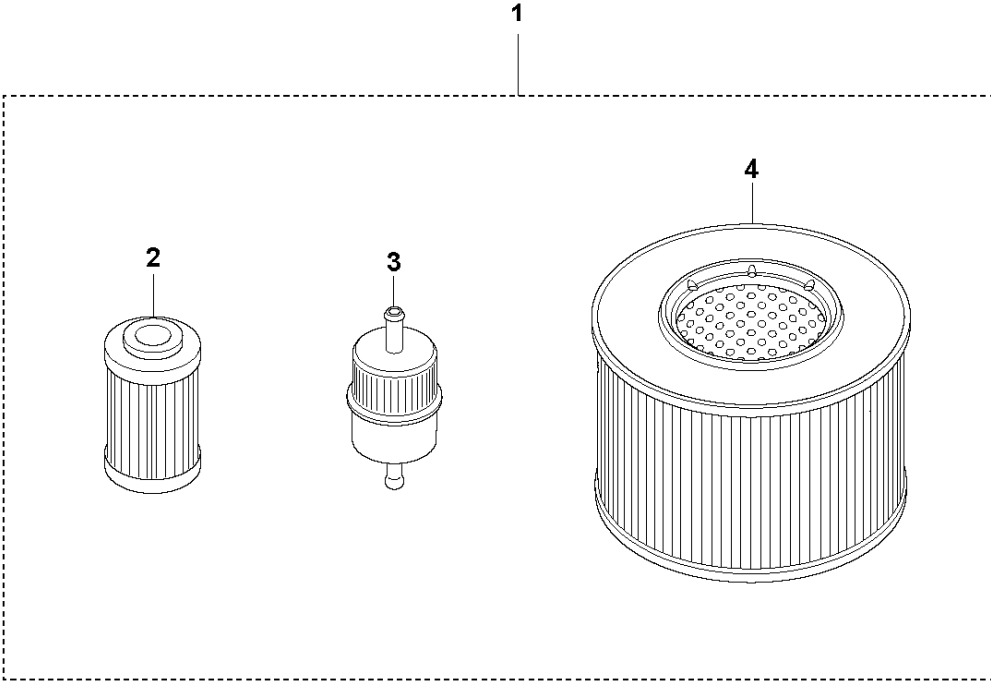

SIX MONTHS / EVERY 250 HOURS KIT LG 504 / 504 EPA, 967855501, 967855502, 967855503, 967855504, 967855505, 967855506, 967855507, 967855508, 967855509, 967855510, 967855511, 967855512, 967855521, 967855522, 967855523, 2022-06

Q LG 504
6 MONTHS / EVERY 250 HOURS SERVICE KIT - HATZ 1D81Z

SIX MONTHS / EVERY 250 HOURS KIT LG 504 / 504 EPA, 967855501, 967855502, 967855503, 967855504, 967855505, 967855506, 967855507, 967855508, 967855509, 967855510, 967855511,

Ref	Part No	Description	Remark	QTY KIT
1	594 21 50-01	SERVICE KIT		1
2	594 30 24-01	OIL FILTER		1
3	594 57 99-01	FUEL FILTER		1
4	594 30 54-01	AIR FILTER		1