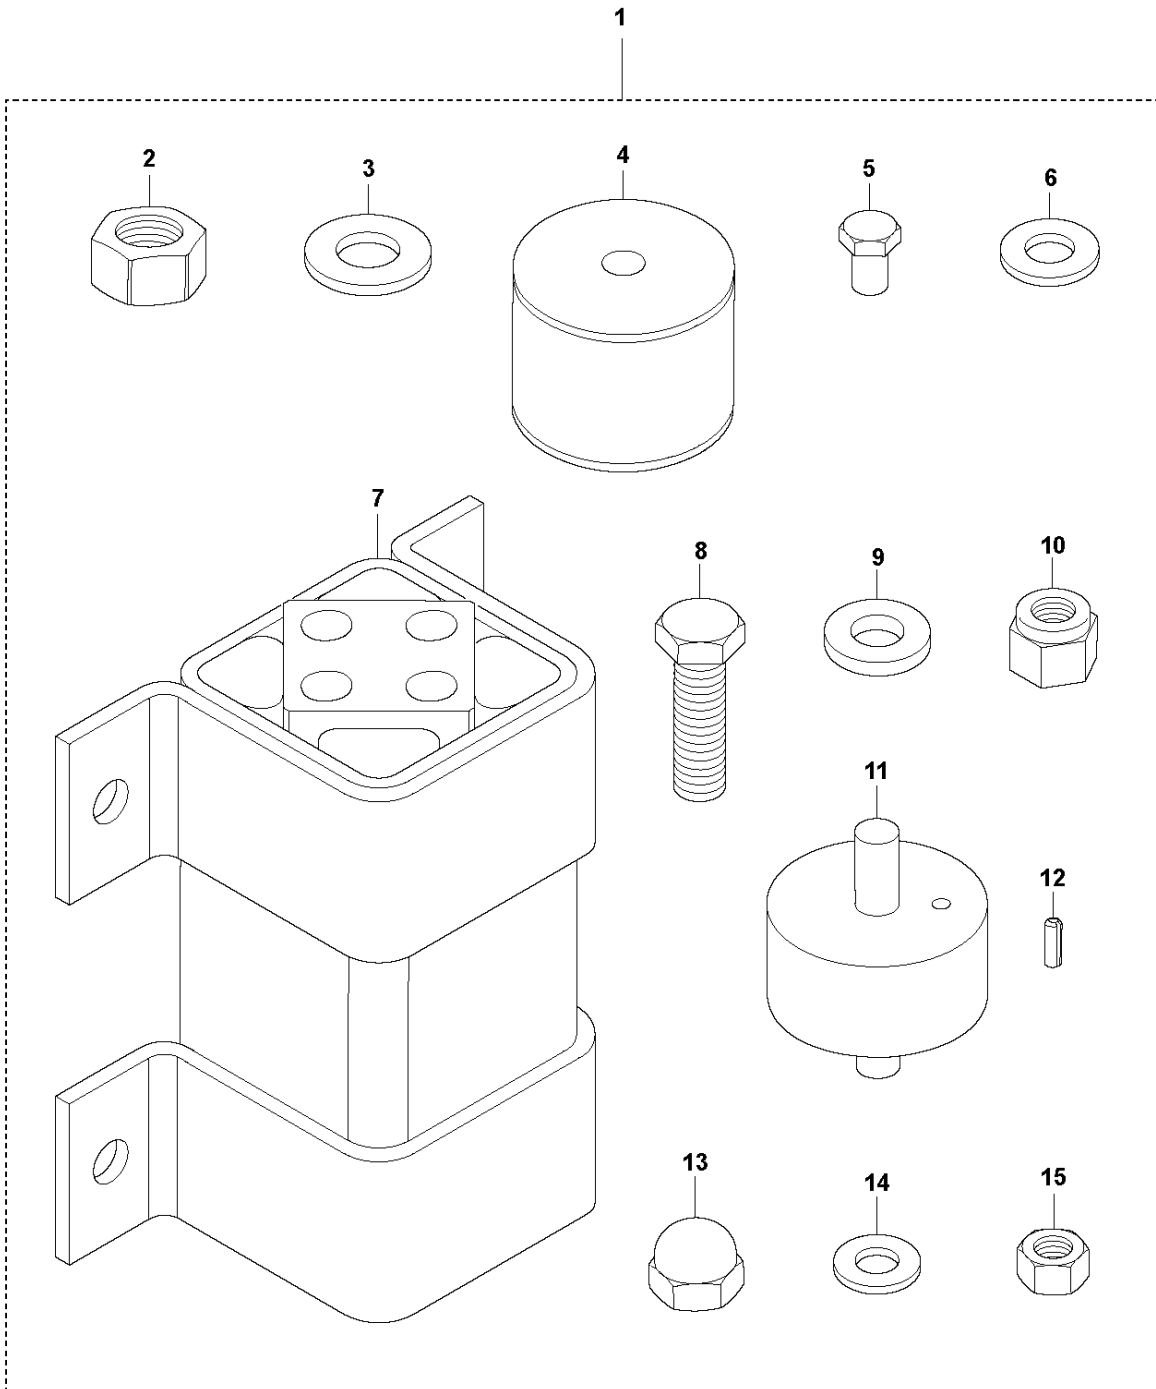

R LG 504
SHOCK ABSORBER REPAIR KIT

SHOCK ABSORBER REPAIR KIT

LG 504 / 504 EPA, 967855501, 967855502, 967855503,
967855504, 967855505, 967855506, 967855507, 967855508, 967855509, 967855510, 967855511,

Ref	Part No	Description	Remark	QTY KIT
1	595 38 45-01	REPAIR KIT		1
2	595 03 58-01	NUT		8
3	595 03 67-01	WASHER		8
4	594 15 30-01	ABSORBER		4
5	595 34 46-01	SCREW		8
6	594 74 74-01	WASHER		8
7	594 15 32-01	ABSORBER		1
8	594 11 91-01	SCREW		4
9	595 06 79-01	WASHER		8
10	595 11 27-01	NUT		4
11	594 33 39-01	ABSORBER		1
12	595 03 08-01	PIN		2
13	594 50 14-01	NUT		1
14	594 74 73-01	WASHER		2
15	595 02 94-01	NUT		1