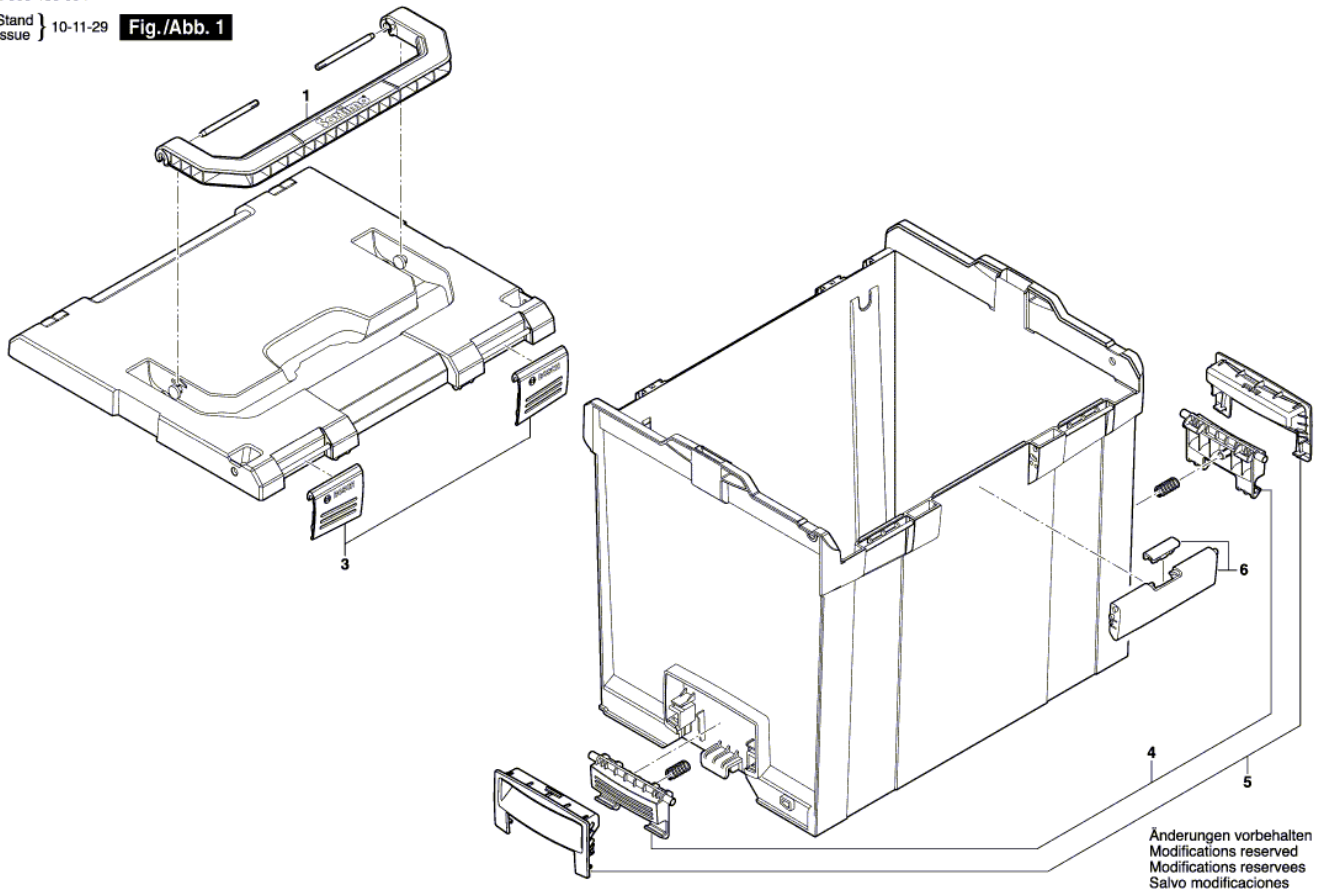

1800 W. Central Mount Prospect IL 60056

2 608 438 694

Stand } 10-11-29 **Fig./Abb. 1**  
Issue }

Änderungen vorbehalten  
Modifications reserved  
Modificaciones reservadas  
Salvo modificaciones

1 600 W. Central Mount Prospector IL 60056					
Pos.	Part Number	Description	Pos.	Part Number	Description
1	1 600 A00 0JT				
3	1 600 A00 0J5				
4	1 600 A00 0J7				
5	1 600 A00 0J9				
6	1 600 A00 0J8				