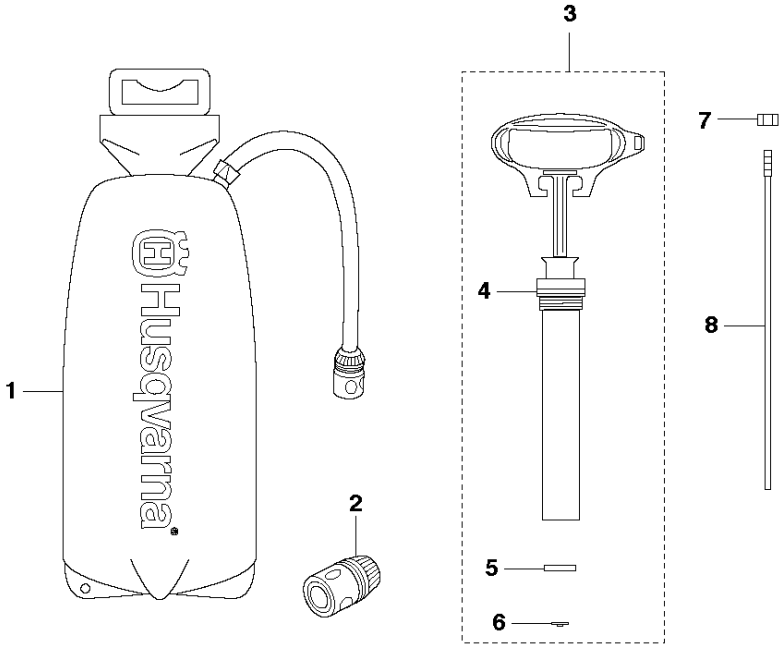

D1 KV970/KV1260/KV760

WATER TANK

KV 970, 2015-06

Ref	Part No	Description	Remark	QTY	KIT
1	506 32 63-02	TANK		1	
2	503 26 60-04	COUPLER		1	
3	531 03 10-05	PUMP		1	
4	506 20 15-03	GASKET		1	3
5	506 20 15-01	GASKET		1	3
6	506 20 15-02	VALVE		1	3
7	506 20 15-06	NUT		1	
8	506 20 15-05	HOSE		1	
9	587 78 13-01	KIT		1	
10	731 71 22-51	HEXAGON NUT FLANGE		1	9
11	587 76 42-01	WASHER		1	9
12	574 85 09-02	KNOB		2	9