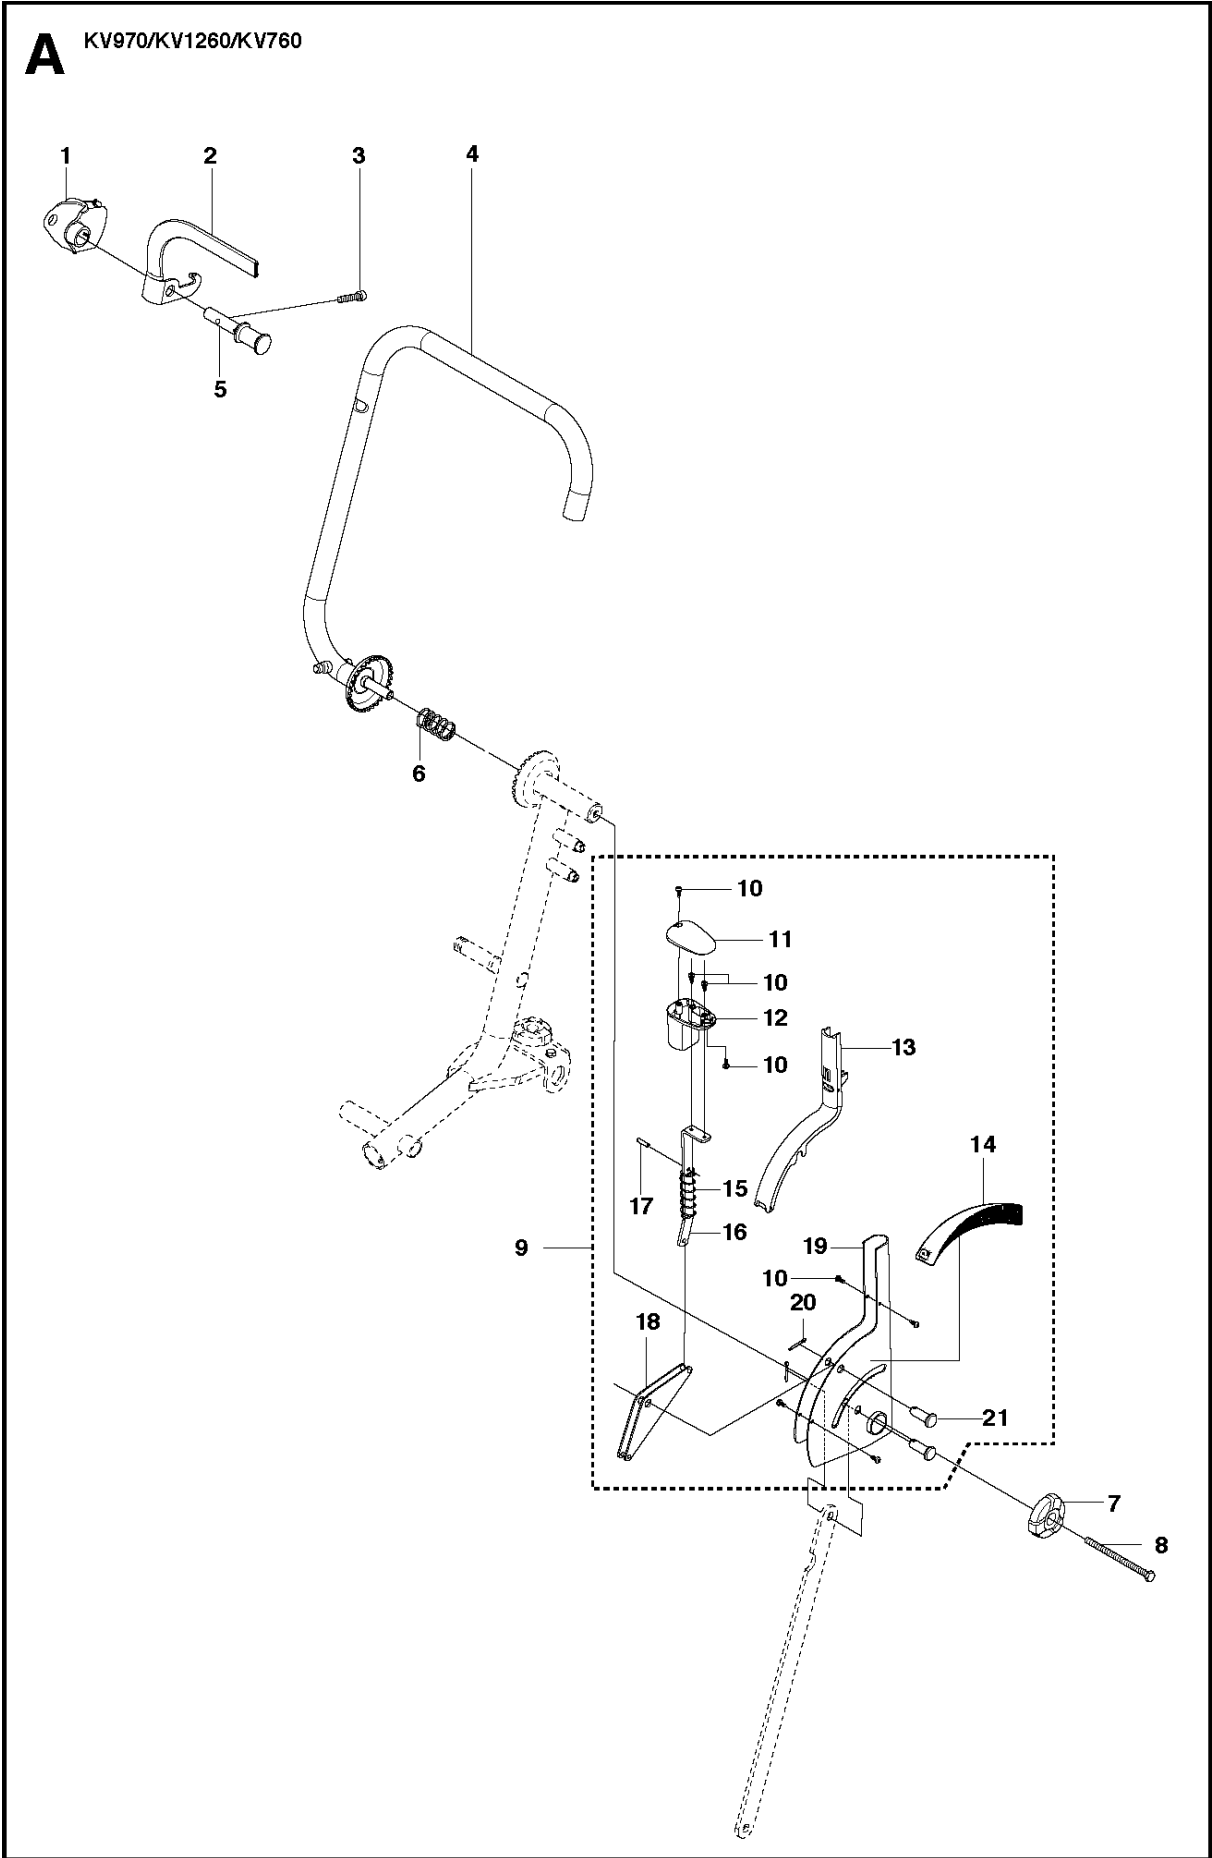

SPARE PARTS LIST

POWER CUTTERS

KV 970, 2015-06

FRAME

KV 970, 2015-06

Ref	Part No	Description	Remark	QTY	KIT
1	725 53 68-01	SCREW IHSCM		3	
2	501 32 12-01	WASHER		2	
3	504 18 55-01	WHEEL		2	
4	544 91 94-01	SHAFT		1	
5	542 13 97-69	SHSS. M6 X 6 DIN916 GR 12.9		1	
6	504 59 57-01	STOP WASHER		1	
7	544 91 99-01	SHEET		1	
8	544 96 26-01	SPACING SLEEVE		1	
9	725 53 70-01	SCREW IHSCM		1	
10	725 24 49-71	SCREW EHHM		2	
11	505 45 61-01	SCREW		1	
12	504 56 93-01	TURNING KNOB		1	
13	725 24 49-76	SCREW EHHM		2	
14	734 11 65-41	WASHER		2	
15	501 32 13-01	BRACKET		1	
16	502 46 51-01	O-RING		2	
17	544 92 39-02	ROD		1	
18	725 24 49-71	SCREW EHHM		1	
19	504 58 11-01	WASHER		1	
20	501 01 96-01	O-RING		2	
21	504 58 10-01	CUP		2	
22	506 49 73-01	PLATE		1	
23	543 04 59-54	WHEEL		1	
24	575 33 20-01	FRAME		1	
25	501 01 98-01	SPRING PIN		1	
26	544 92 27-01	COVER LID		1	
27	574 85 09-02	KNOB		1	29
28	734 11 63-01	WASHER		1	29
29	506 30 66-01	RETAINER		1	
30	506 30 70-01	CLAMP		1	29
31	582 29 40-01	BUFFER	Qty in package: 4 pieces	1	29

HANDLE & CONTROLS

KV 970, 2015-06

Ref	Part No	Description	Remark	QTY	KIT
1	544 91 97-01	COVER		1	
2	544 95 37-01	THROTTLE HANDLE ASSY		1	
3	725 54 59-01	SCREW IHSCM		1	
4	544 95 36-01	HANDLE		1	
5	544 92 11-01	SHAFT		1	
6	544 98 16-01	SPRING THROTTLE CONTROL		1	
7	504 56 93-01	TURNING KNOB		1	
8	725 24 75-51	SCREW EHHM		1	
9	544 95 69-02	LEVER		1	
10	729 53 42-01	SCREW CRPANT		8	9
11	544 91 53-01	KNOB		1	9
12	544 91 54-01	KNOB		1	9
13	544 91 55-01	COVER		1	9
14	504 54 56-01	STICKER		1	9
15	544 98 25-01	SPRING		1	9
16	544 95 71-01	ROD		1	9
17	721 43 08-01	SPRING PIN		1	9
18	502 30 42-01	PLATE		1	9
19	544 95 70-01	LEVER		1	9
20	721 61 82-01	LOCKING PIN		2	9
21	721 85 14-01	CLEVIS PIN		2	9