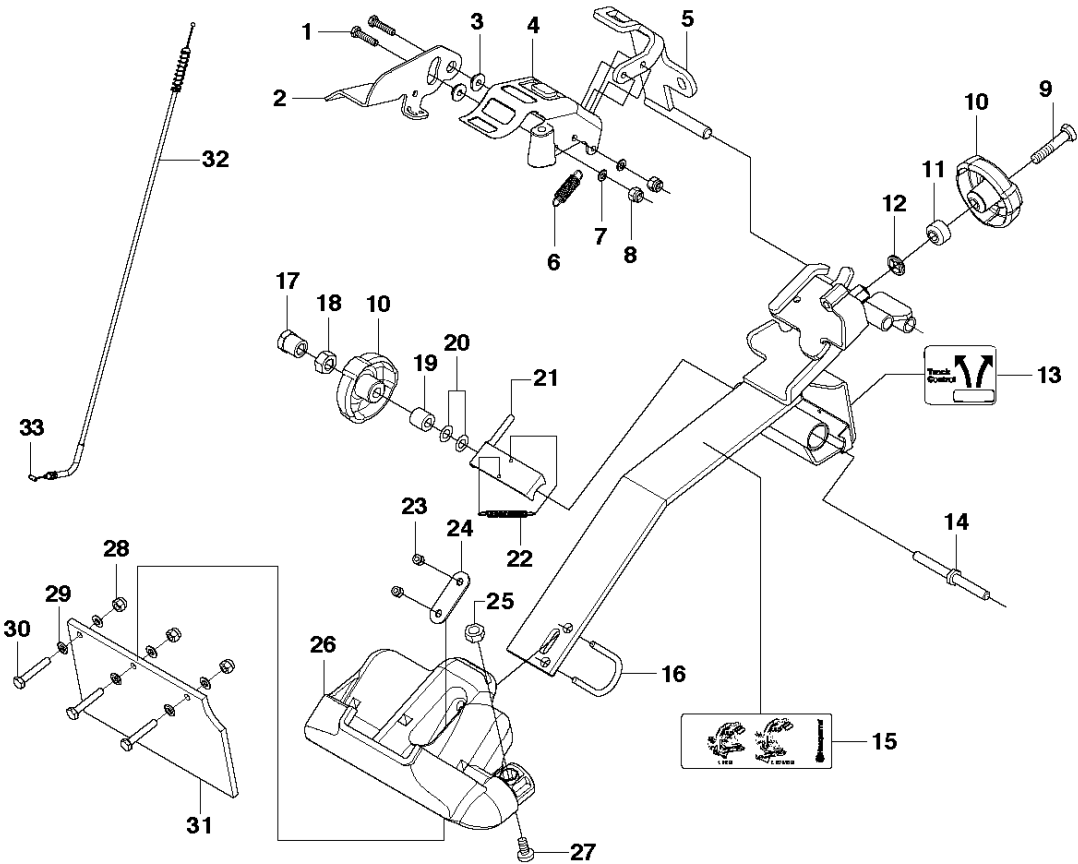

C1 KV970/KV1260

HOLDER ASSY

KV 970, 2015-06

Ref	Part No	Description	Remark	QTY KIT
1	725 23 31-71	SCREW EHHM		2
2	574 33 44-01	LEVER		2
3	574 87 45-01	SLEEVE		2
4	574 33 47-01	RETAINER		2
5	574 33 41-01	LOCKING LEVER		2
6	506 10 83-02	SPRING		2
7	734 11 46-01	WASHER		2
8	732 25 14-01	HEXAGON LOCKING NUT		2
9	725 24 63-51	SCREW EHHM		2
10	504 56 93-01	TURNING KNOB		2
11	574 66 77-01	WASHER		1
12	735 58 52-09	WASHER		1
13	504 54 57-01	STICKER		1
14	501 02 02-01	SHAFT		1
15	576 02 81-01	DECAL		1
16	544 96 29-01	SHACKLE		1
17	544 98 27-01	NUT		1
18	731 23 18-01	HEXAGON NUT		1
19	544 92 55-01	SPACING SLEEVE		1
20	737 38 14-01	SPRING		2
21	510 14 23-01	POINTER		1
22	505 45 60-01	SPRING		1
23	732 25 14-01	HEXAGON LOCKING NUT		2
24	504 72 92-01	SHEET		1
25	731 23 18-01	HEXAGON NUT		1
26	504 72 91-01	HOLDER		1
27	725 24 57-71	SCREW EHHM		1
28	732 25 16-01	HEXAGON LOCKING NUT		3
29	734 11 52-01	WASHER		6
30	725 23 76-71	SCREW EHHM		3
31	504 72 94-01	FENDER		1
32	576 21 13-01	WIRE		1
33	576 12 64-01	NIPPLE		1