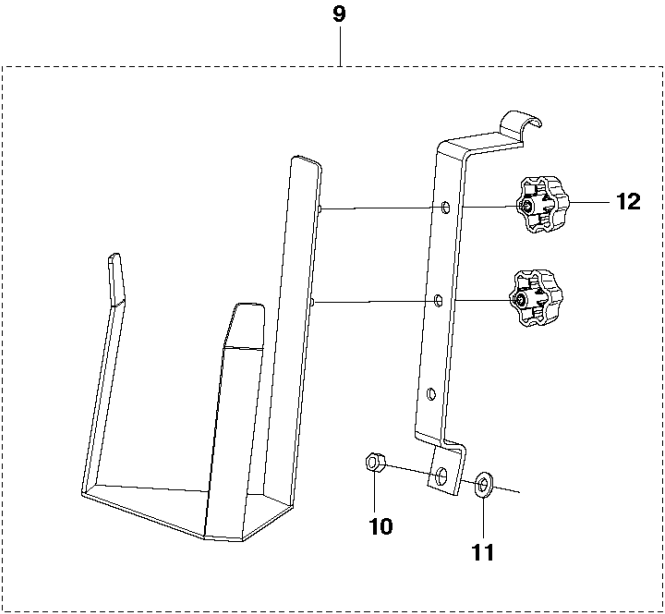

D1 KV970/KV1260/KV760

WATER TANK

KV 970, 2015-06

Ref	Part No	Description	Remark	QTY	KIT
1	506 32 63-02	TANK		1	
2	503 26 60-04	COUPLER		1	
3	531 03 10-05	PUMP		1	
4	506 20 15-03	GASKET		1	3
5	506 20 15-01	GASKET		1	3
6	506 20 15-02	VALVE		1	3
7	506 20 15-06	NUT		1	
8	506 20 15-05	HOSE		1	
9	587 78 13-01	KIT		1	
10	731 71 22-51	HEXAGON NUT FLANGE		1	9
11	587 76 42-01	WASHER		1	9
12	574 85 09-02	KNOB		2	9