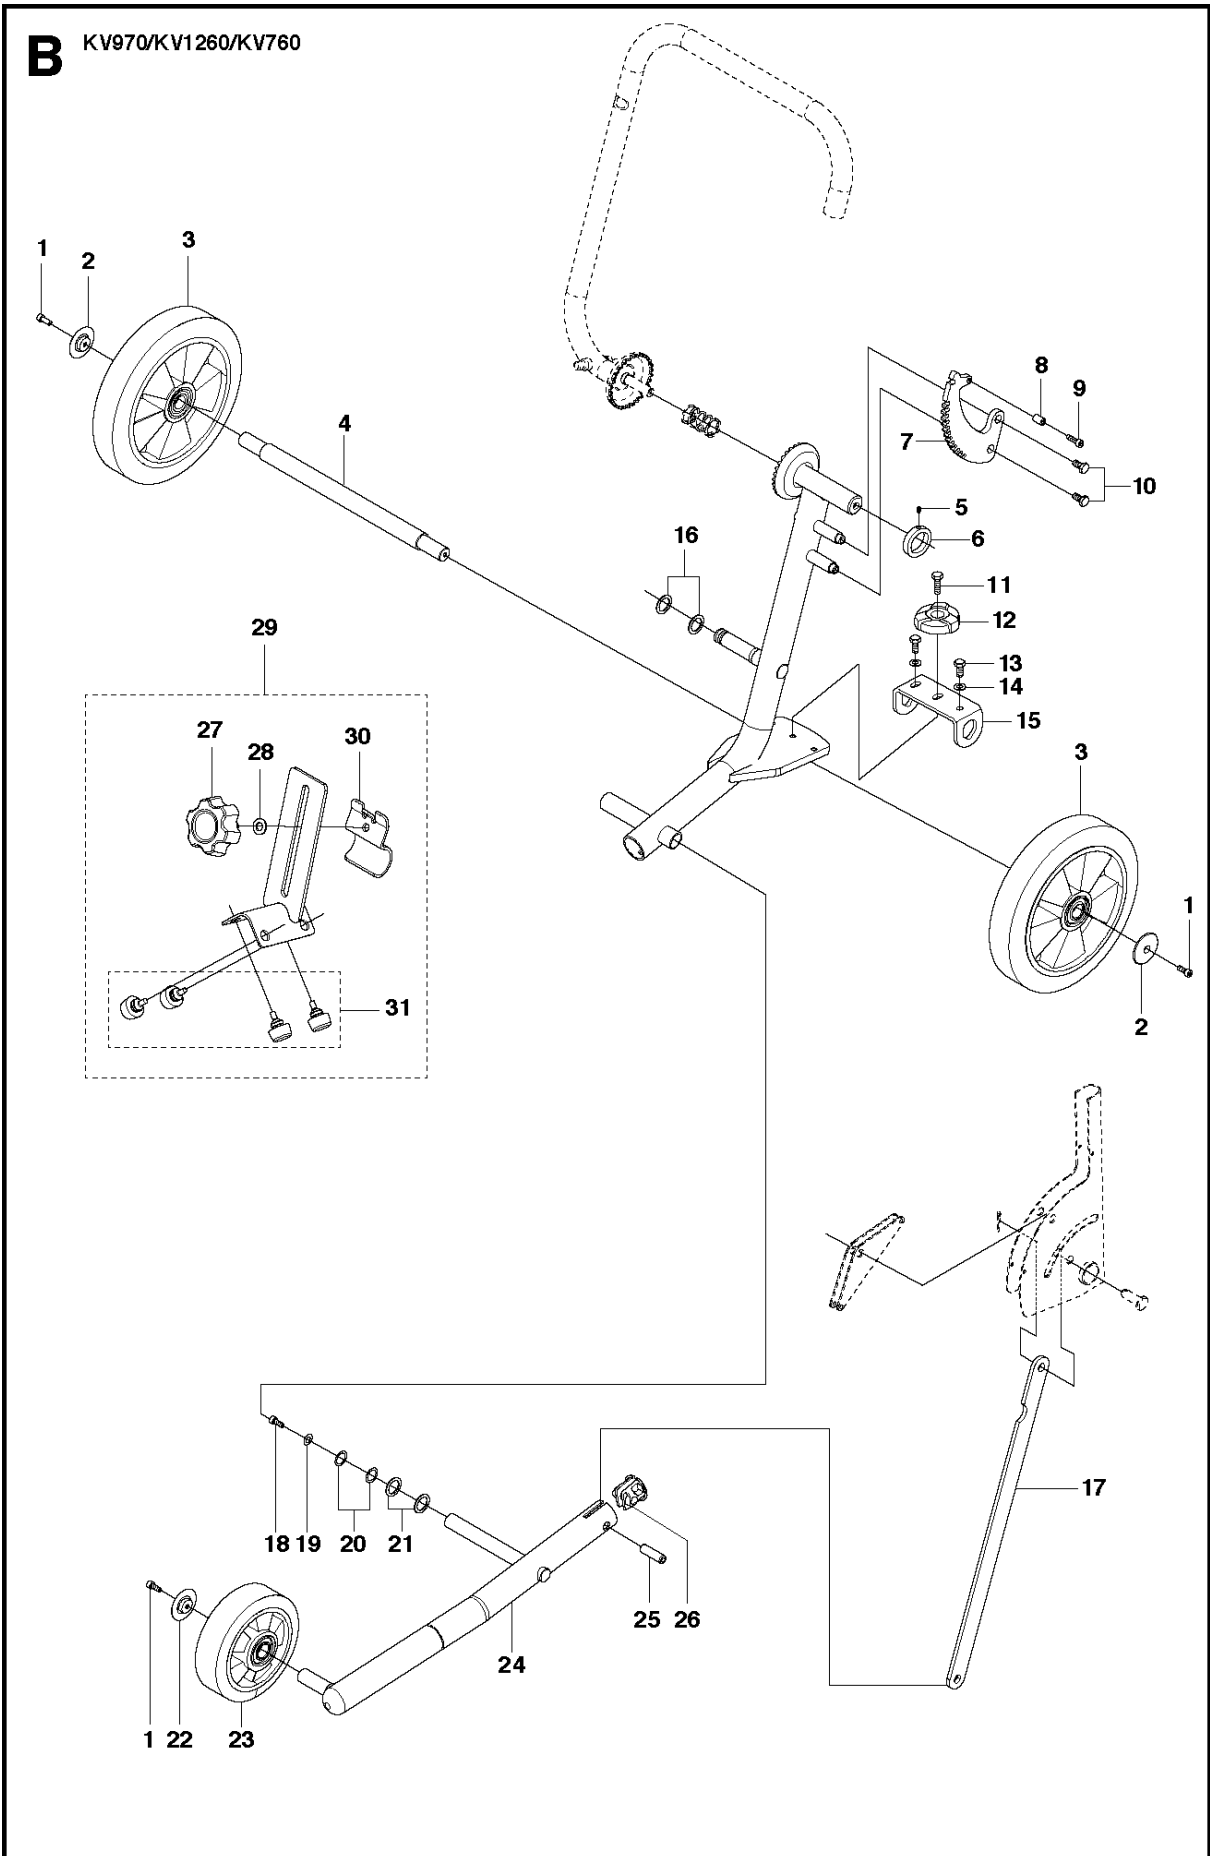

SPARE PARTS LIST

POWER CUTTERS

KV 970, 2015-06

FRAME

KV 970, 2015-06

Ref	Part No	Description	Remark	QTY	KIT
1	725 53 68-01	SCREW IHSCM		3	
2	501 32 12-01	WASHER		2	
3	504 18 55-01	WHEEL		2	
4	544 91 94-01	SHAFT		1	
5	542 13 97-69	SHSS. M6 X 6 DIN916 GR 12.9		1	
6	504 59 57-01	STOP WASHER		1	
7	544 91 99-01	SHEET		1	
8	544 96 26-01	SPACING SLEEVE		1	
9	725 53 70-01	SCREW IHSCM		1	
10	725 24 49-71	SCREW EHHM		2	
11	505 45 61-01	SCREW		1	
12	504 56 93-01	TURNING KNOB		1	
13	725 24 49-76	SCREW EHHM		2	
14	734 11 65-41	WASHER		2	
15	501 32 13-01	BRACKET		1	
16	502 46 51-01	O-RING		2	
17	544 92 39-02	ROD		1	
18	725 24 49-71	SCREW EHHM		1	
19	504 58 11-01	WASHER		1	
20	501 01 96-01	O-RING		2	
21	504 58 10-01	CUP		2	
22	506 49 73-01	PLATE		1	
23	543 04 59-54	WHEEL		1	
24	575 33 20-01	FRAME		1	
25	501 01 98-01	SPRING PIN		1	
26	544 92 27-01	COVER LID		1	
27	574 85 09-02	KNOB		1	29
28	734 11 63-01	WASHER		1	29
29	506 30 66-01	RETAINER		1	
30	506 30 70-01	CLAMP		1	29
31	582 29 40-01	BUFFER	Qty in package: 4 pieces	1	29

HANDLE & CONTROLS

KV 970, 2015-06

Ref	Part No	Description	Remark	QTY	KIT
1	544 91 97-01	COVER		1	
2	544 95 37-01	THROTTLE HANDLE ASSY		1	
3	725 54 59-01	SCREW IHSCM		1	
4	544 95 36-01	HANDLE		1	
5	544 92 11-01	SHAFT		1	
6	544 98 16-01	SPRING THROTTLE CONTROL		1	
7	504 56 93-01	TURNING KNOB		1	
8	725 24 75-51	SCREW EHHM		1	
9	544 95 69-02	LEVER		1	
10	729 53 42-01	SCREW CRPANT		8	9
11	544 91 53-01	KNOB		1	9
12	544 91 54-01	KNOB		1	9
13	544 91 55-01	COVER		1	9
14	504 54 56-01	STICKER		1	9
15	544 98 25-01	SPRING		1	9
16	544 95 71-01	ROD		1	9
17	721 43 08-01	SPRING PIN		1	9
18	502 30 42-01	PLATE		1	9
19	544 95 70-01	LEVER		1	9
20	721 61 82-01	LOCKING PIN		2	9
21	721 85 14-01	CLEVIS PIN		2	9