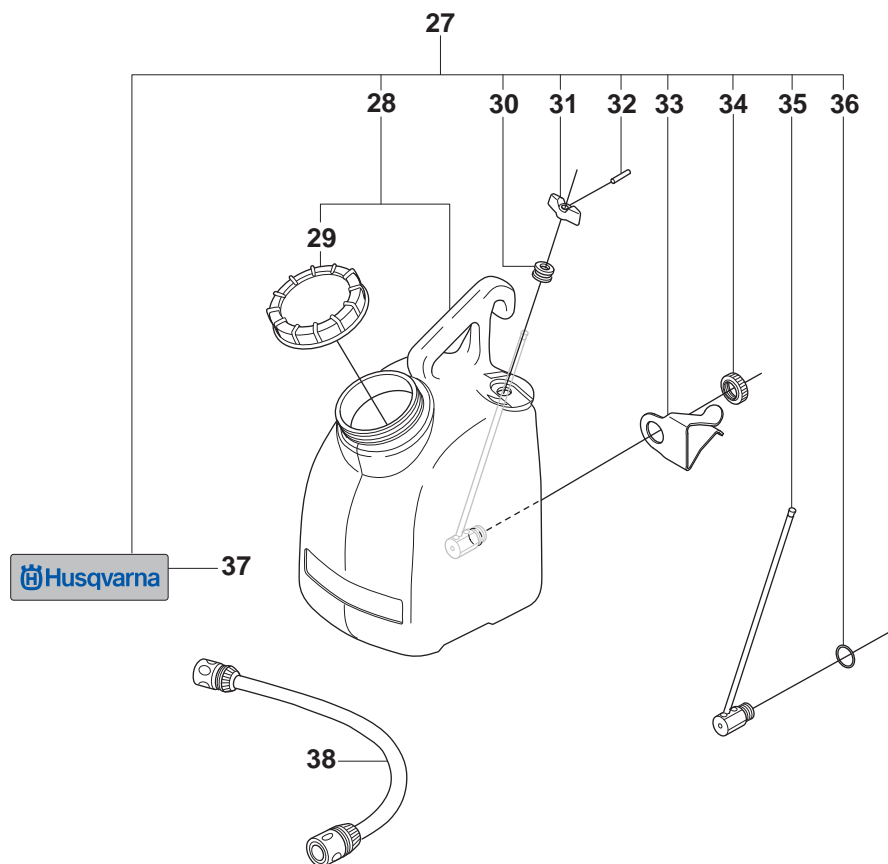

Page C
KV750

Pos.	Part No.	Description	Quantity	Notes	New Part
1	544 95 73-02	HOLDER ASSY	1	Incl. 2 - 23	New Part
2	544 98 27-01	NUT	1		
3	501 02 00-01	KNOB	1		
4	725 24 49-71	SCREW	1		
5	544 92 55-01	SPACING SLEEVE	1		
6	544 95 74-01	HOLDER	1		
7	544 91 44-01	HOLDER	1		
8	544 92 57-01	LEVER	1		
9	544 92 58-01	SHAFT	1		
10	502 46 52-01	SCREW	5		
11	544 92 56-01	NUT	1		
12	544 98 28-01	SPRING	1		
13	501 01 80-01	WASHER	1		
14	501 02 02-01	SHAFT	1		
15	544 91 47-01	HOLDER	1		
16	544 92 59-01	SHEET	1		
17	732 25 16-01	NUT	1		
18	734 11 54-41	WASHER	1		
19	544 91 45-01	HOLDER	1		
20	544 95 75-01	HOLDER	1		
21	544 98 01-01	PACKING	1		
22	725 23 80-51	SCREW	1		
23	544 92 47-01	SHAFT	1		
24	735 31 10-01	RETAINING RING	2		
27	502 62 16-02	WATER TANK ASSY	1	Incl. 28, 30 - 37	New Part
28	505 17 49-01	WATER TANK	1	Incl. 29	New Part
29	541 20 82-84	CAP	1		New Part
30	504 12 50-17	ANTIVIBRATION ELEMENT	1		
31	506 30 94-01	KNOB	1		
32	721 42 56-26	SPRING PIN	1		
33	505 45 09-01	HOLDER	1		New Part
34	506 30 92-01	NUT	1		
35	506 31 41-01	VALVE	1		
36	740 48 12-04	O-RING	1		
37	504 54 58-01	STICKER	1		New Part
38	506 31 42-02	HOSE	1		New Part
39	725 24 57-71	SCREW	1