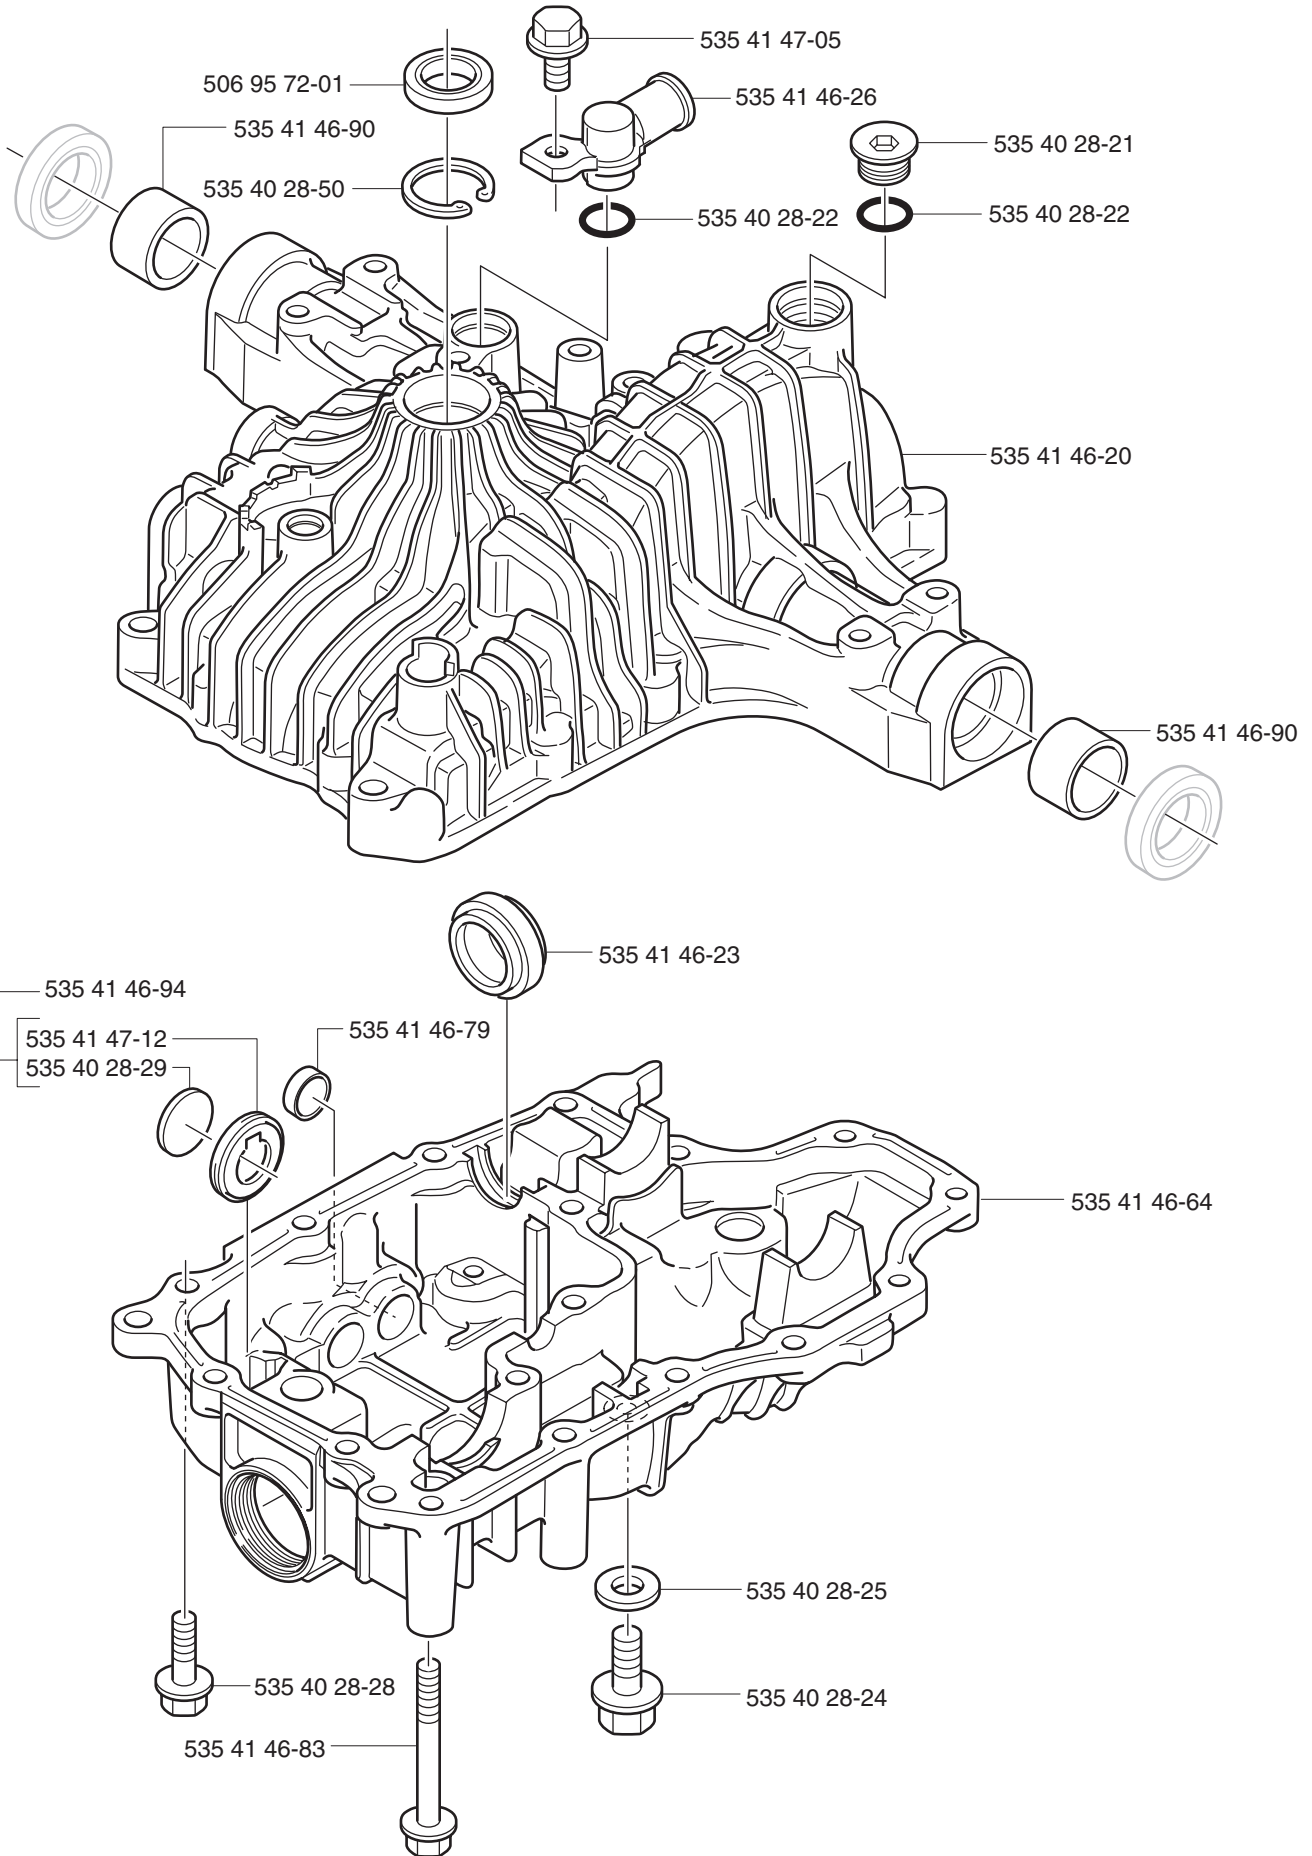

Transmission K66

Spare parts

Ersatzteile

Pièces détachées

Reserve onderdelen

Repuestos

Reservdelar

A

K66

B

*compl 535 41 46-25

*535 40 28-54 (x2)

*

*535 40 28-58

535 41 47-09

535 41 49-05

535 41 49-05

535 40 28-57*

535 40 28-15*

535 41 47-18*

SMALL HOLE

535 41 47-14*

C

D