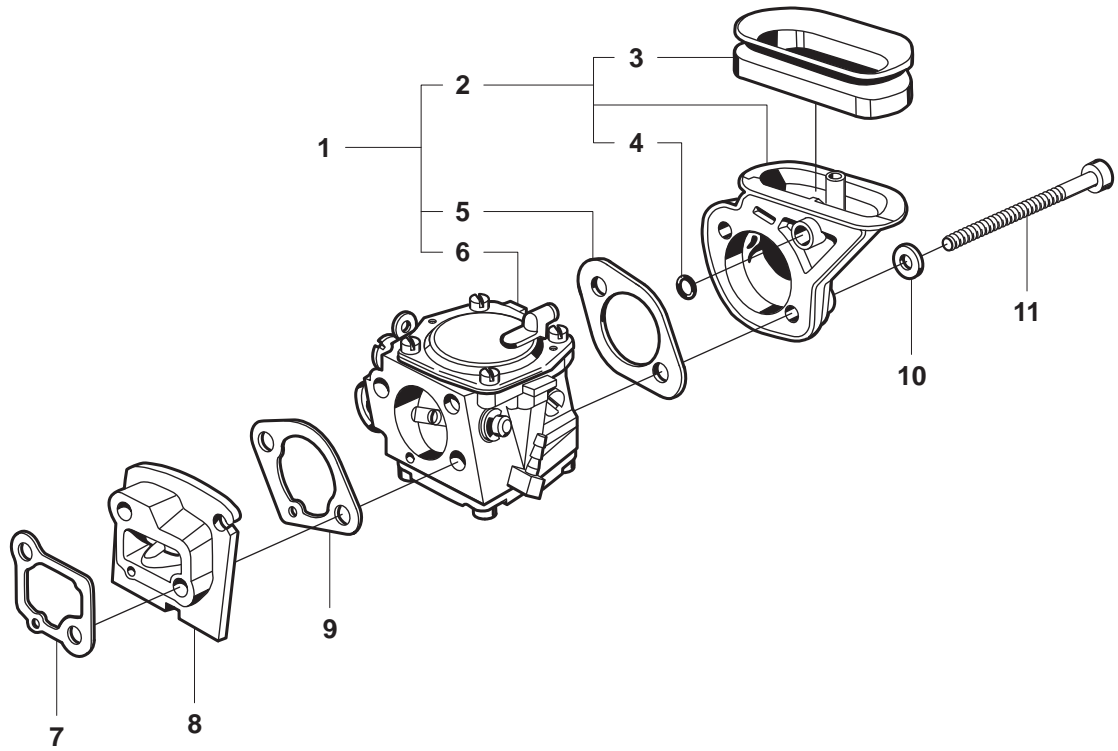

M K650 Cut-n-Break