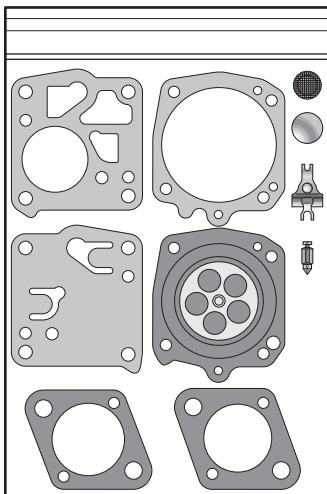

N

K650 Cut-n-Break

38,B