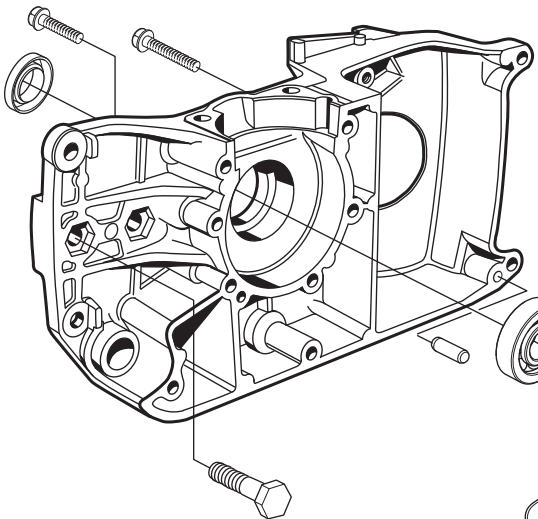

TOOLS

K650 Cut-n-Break, 2008-11

Ref	Part no.	Description	Remark	Qty	Kit
1	501 69 17-02	KOMBINATIONEN VERKTYG	NV 13 - 19	1	
2	544 17 80-02	TOOL		1	
3	544 17 81-01	PULLER		1	
4	544 38 42-02	GASKET KIT		1	
5	503 26 02-04	SEALING RING		2	
6	503 44 31-01	GASKET CRANKCASE		1	
7	506 34 06-01	GASKET		1	
8	503 49 10-01	GASKET		1	
9	506 09 64-01	GASKET		1	
10	506 32 03-01	GASKET		1	
11	506 32 02-01	GASKET		1	

Q

K650 Cut-n-Break

1