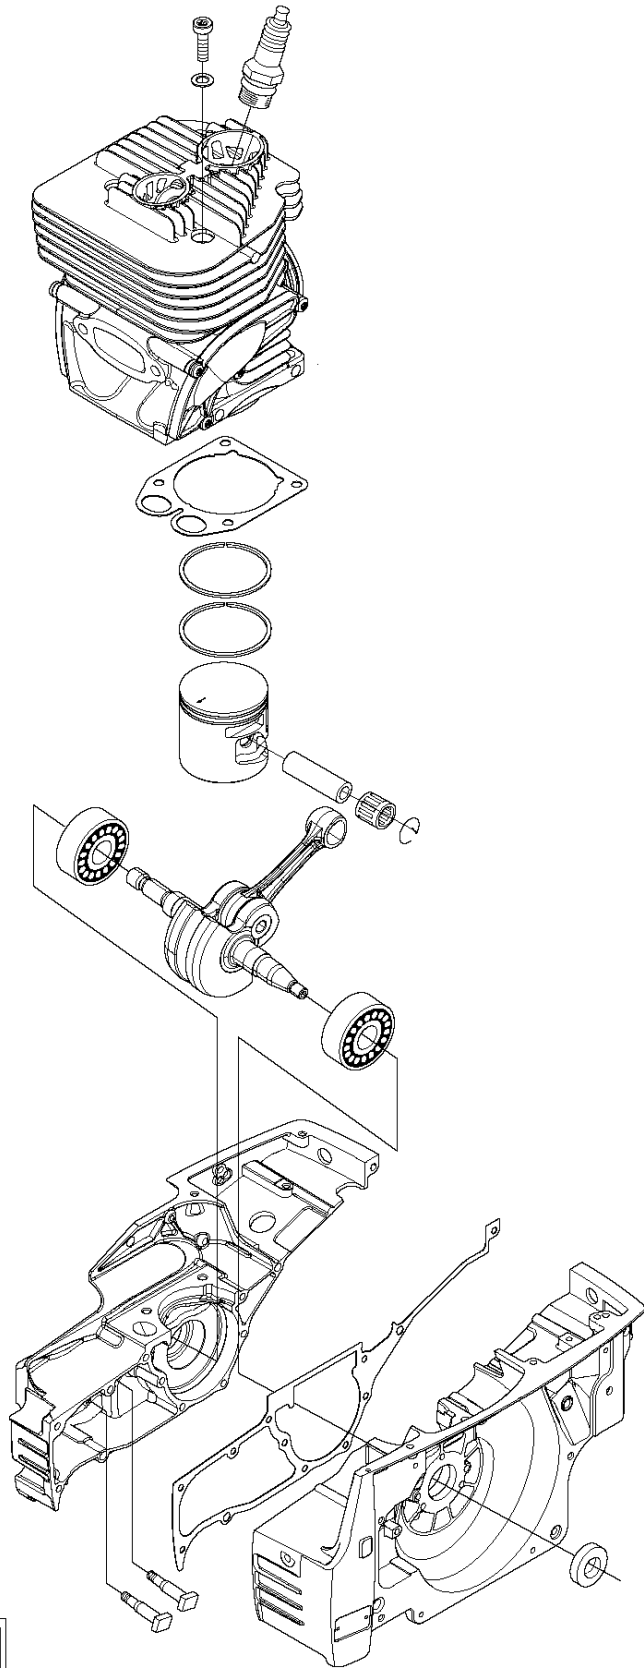

TOOLS

K1270R, 2016-07

Ref	Part No	Description	Remark	QTY	KIT
1	506 38 26-01	TOOL	Torx 27	1	
2	582 45 48-01	GASKET KIT	Incl. 3 - 7	1	
3	579 85 11-01	GASKET		1	2
4	585 28 09-01	GASKET		1	2
5	503 26 02-05	SEALING RING		2	2
6	587 53 61-01	GASKET		1	2
7	587 53 62-01	GASKET		1	2

N K1270R

1