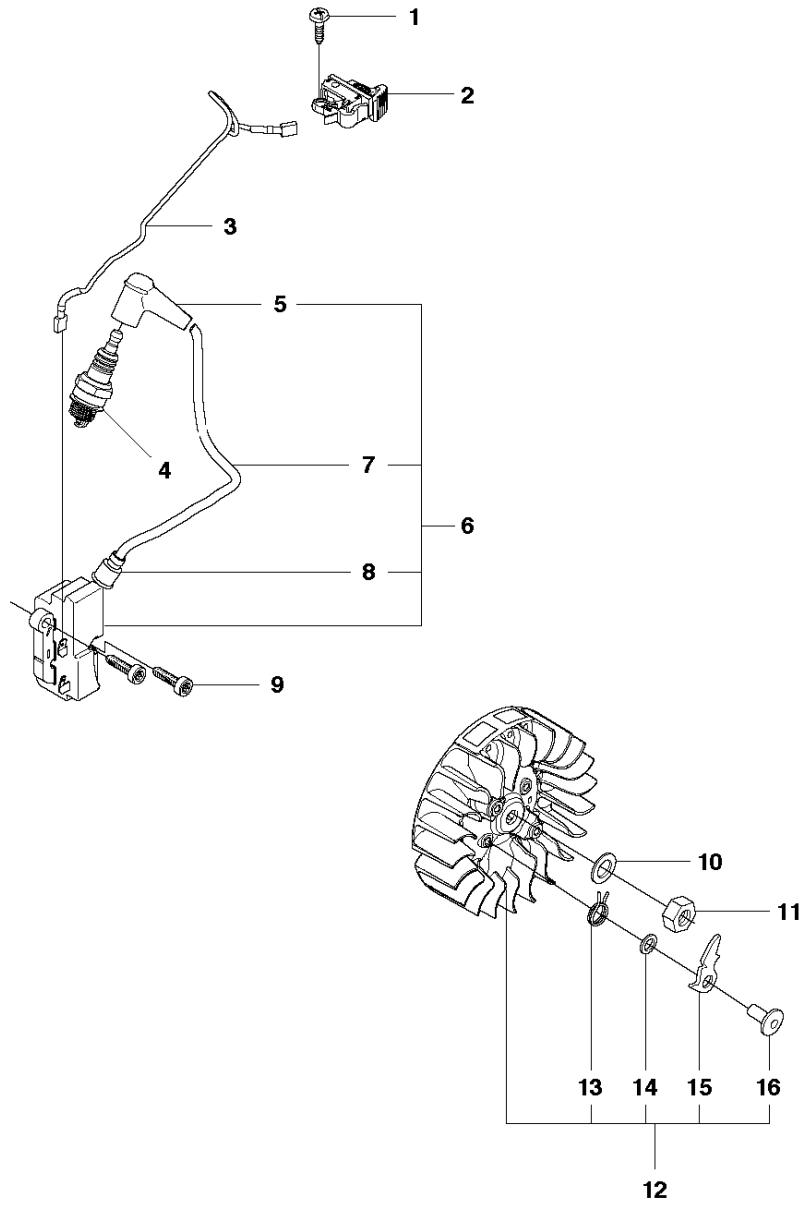

J K1270R

IGNITION SYSTEM

K1270R, 2016-07

Ref	Part No	Description	Remark	QTY	KIT
1	525 88 74-02	SCREW CITXPANT		1	
2	506 31 86-04	STOP SWITCH		1	
3	501 83 98-03	CABLE		1	
4	503 23 51-09	SPARK PLUG	RCJ 6Y	1	
5	501 48 54-02	SPARK PLUG CAP		1	
6	580 38 05-03	IGNITION MODULE	Incl. 7 - 8	1	
7	506 38 78-34	IGNITION CABLE		1	6
8	505 27 75-16	ISOLERHATT		1	6
9	503 21 53-20	SCREW ITXSCM		2	
10	735 11 73-50	SPRING WASHER		1	
11	503 22 10-11	HEXAGON NUT		1	
12	587 24 88-01	FLYWHEEL ASSY	Incl. 13 - 16	1	
13	501 63 48-01	SPRING		2	12
14	503 23 00-42	WASHER		2	12
15	501 67 32-03	PAWL		2	12
16	501 81 99-01	SCREW		2	12