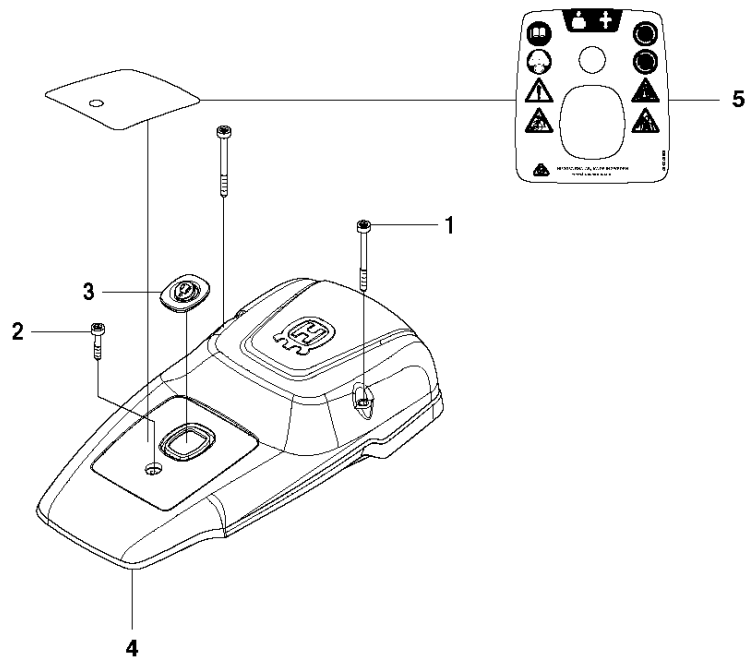

SPARE PARTS LIST

POWER CUTTERS

K1270R, 2016-07

A K1270R

CLUTCH

K1270R, 2016-07

Ref	Part No	Description	Remark	QTY	KIT
1	503 14 49-01	CLUTCH ASSY	Incl. 2	1	
2	503 14 51-01	CLUTCH SPRING		3	1
3	587 53 67-02	DRIVING PULLEY ASSY		1	
4	525 83 18-01	BALL BEARING	RCJ 6Y	2	3
5	587 53 64-01	SPACING SLEEVE		1	

B K1270R

AIR FILTER

K1270R, 2016-07

Ref	Part No	Description	Remark	QTY	KIT
1	503 21 53-56	SCREW ITXSCM		2	
2	503 21 53-12	SCREW ITXSCM		1	1
3	585 42 83-01	PLUG		1	
4	589 02 34-01	FILTER COVER		1	3
5	589 02 38-02	DECAL		1	
6	544 87 38-02	LABEL		1	
7	510 24 41-03	AIR FILTER	Standard	1	
7	510 24 41-05	AIR FILTER	1270 R	1	
8	576 55 32-02	CYLINDER COVER	Incl. 9	1	
9	525 61 70-04	SEALING		2	
10	503 21 53-30	SCREW ITXSCM		5	
11	525 81 69-05	LABEL	K1270 R	1	

CYLINDER

K1270R, 2016-07

Ref	Part No	Description	Remark	QTY	KIT
1	584 91 22-04	DECOMPRESSION VALVE		1	
2	516 00 24-01	SCREW UNC		4	5
3	503 23 00-05	WASHER		4	5
4	503 23 51-09	SPARK PLUG	RCJ 6Y	1	
5	582 58 23-01	CYLINDER ASSY	Incl. 2, 3, 6 - 8	1	
6	587 53 62-01	GASKET		1	5,19
7	587 82 98-02	PISTON ASSY	Incl. 9 - 10	1	5
8	503 13 29-01	NEEDLE HOLDER		1	5
9	587 83 00-01	PISTON RING		2	5
10	737 44 13-00	CIRCLIP		2	5
11	587 53 63-01	HEAT DEFLECTOR		1	
12	585 28 09-01	GASKET		1	19
13	505 41 79-05	MUFFLER ASSY	Incl. 14 - 15	1	
14	503 26 02-05	SEALING RING		2	19
15	579 85 11-01	GASKET		1	19
16	544 21 84-01	SCREW ITXSCM		2	
17	503 21 53-12	SCREW ITXSCM		2	
18	502 85 08-01	SUPPORT		1	
19	582 45 48-01	GASKET KIT		1	
20	544 21 84-20	SCREW ITXSCM		1	
21	587 53 61-01	GASKET		1	19