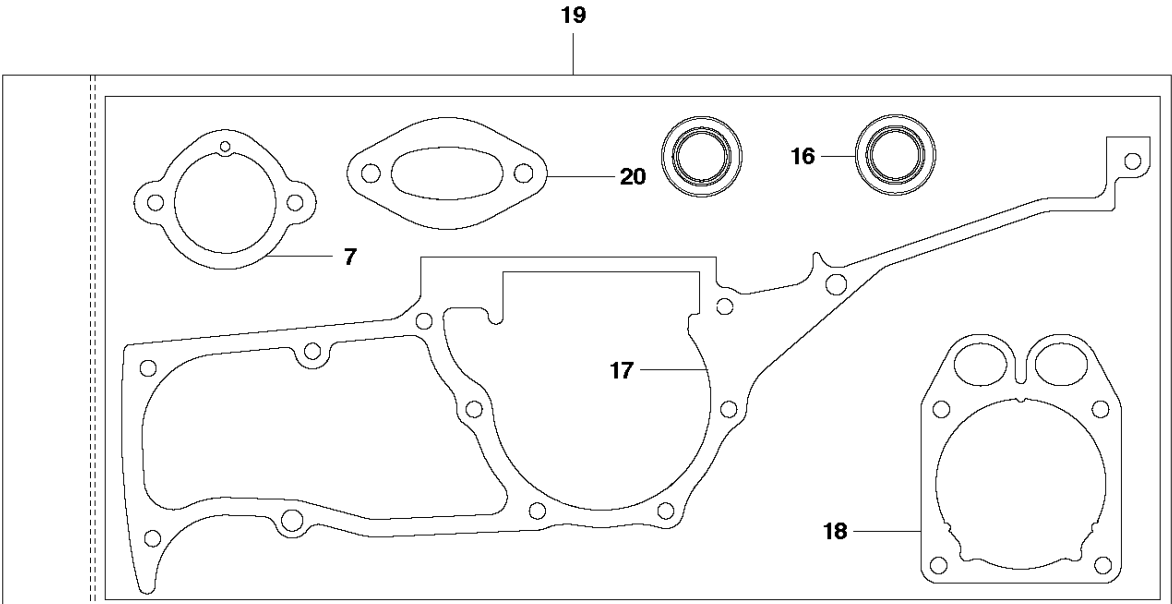

D K1270R

CARBURETOR

K1270R, 2016-07

Ref	Part No	Description	Remark	QTY	KIT
1	510 24 39-01	FILTER		1	
2	510 24 38-02	BELLOWS		1	
3	505 28 33-07	HOSE CLAMP		1	
4	588 75 07-01	INLET BEND		1	
5	503 21 53-65	SCREW ITXSCM		2	
6	506 25 04-01	SUPPORT		1	
7	579 85 11-01	GASKET		1	20
8	589 02 36-01	CARBURETTOR		1	
9	588 89 20-01	GUIDE SLEEVE		1	
10	506 28 98-02	THROTTLE CABLE ASSY		1	
11	588 70 55-01	IMPULSE HOSE		1	
12	587 53 69-01	FLANGE		1	
13	587 53 68-01	INLET PIPE		1	
14	505 28 33-08	HOSE CLAMP		1	
15	588 63 04-01	INSULATION WALL		1	
16	503 26 02-05	SEALING RING		2	19
17	587 53 61-01	GASKET		1	19
18	587 53 62-01	GASKET		1	19
19	582 45 48-01	GASKET KIT		1	
20	585 28 09-01	GASKET		1	19