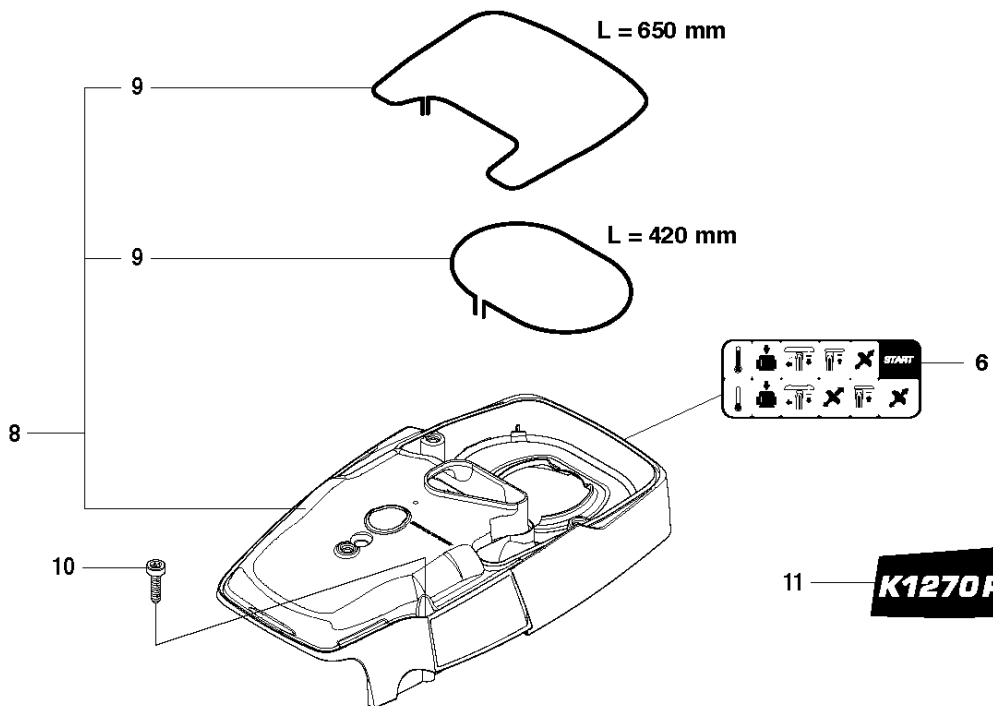

SPARE PARTS LIST

POWER CUTTERS

K1270R, 2016-07

A K1270R

CLUTCH

K1270R, 2016-07

Ref	Part No	Description	Remark	QTY	KIT
1	503 14 49-01	CLUTCH ASSY	Incl. 2	1	
2	503 14 51-01	CLUTCH SPRING		3	1
3	587 53 67-02	DRIVING PULLEY ASSY		1	
4	525 83 18-01	BALL BEARING	RCJ 6Y	2	3
5	587 53 64-01	SPACING SLEEVE		1	

B K1270R

AIR FILTER

K1270R, 2016-07

Ref	Part No	Description	Remark	QTY	KIT
1	503 21 53-56	SCREW ITXSCM		2	
2	503 21 53-12	SCREW ITXSCM		1	1
3	585 42 83-01	PLUG		1	
4	589 02 34-01	FILTER COVER		1	3
5	589 02 38-02	DECAL		1	
6	544 87 38-02	LABEL		1	
7	510 24 41-03	AIR FILTER	Standard	1	
7	510 24 41-05	AIR FILTER	1270 R	1	
8	576 55 32-02	CYLINDER COVER	Incl. 9	1	
9	525 61 70-04	SEALING		2	
10	503 21 53-30	SCREW ITXSCM		5	
11	525 81 69-05	LABEL	K1270 R	1	

CYLINDER

K1270R, 2016-07

Ref	Part No	Description	Remark	QTY	KIT
1	584 91 22-04	DECOMPRESSION VALVE		1	
2	516 00 24-01	SCREW UNC		4	5
3	503 23 00-05	WASHER		4	5
4	503 23 51-09	SPARK PLUG	RCJ 6Y	1	
5	582 58 23-01	CYLINDER ASSY	Incl. 2, 3, 6 - 8	1	
6	587 53 62-01	GASKET		1	5,19
7	587 82 98-02	PISTON ASSY	Incl. 9 - 10	1	5
8	503 13 29-01	NEEDLE HOLDER		1	5
9	587 83 00-01	PISTON RING		2	5
10	737 44 13-00	CIRCLIP		2	5
11	587 53 63-01	HEAT DEFLECTOR		1	
12	585 28 09-01	GASKET		1	19
13	505 41 79-05	MUFFLER ASSY	Incl. 14 - 15	1	
14	503 26 02-05	SEALING RING		2	19
15	579 85 11-01	GASKET		1	19
16	544 21 84-01	SCREW ITXSCM		2	
17	503 21 53-12	SCREW ITXSCM		2	
18	502 85 08-01	SUPPORT		1	
19	582 45 48-01	GASKET KIT		1	
20	544 21 84-20	SCREW ITXSCM		1	
21	587 53 61-01	GASKET		1	19

E K1270R

CRANKSHAFT

K1270R, 2016-07

Ref	Part No	Description	Remark	QTY KIT
1	587 01 54-01	CRANKSHAFT ASSY	Incl. 2, 3	1
2	503 25 00-02	BALL BEARING		2
3	503 13 91-01	NEEDLE BEARING		1

CRANKCASE

K1270R, 2016-07