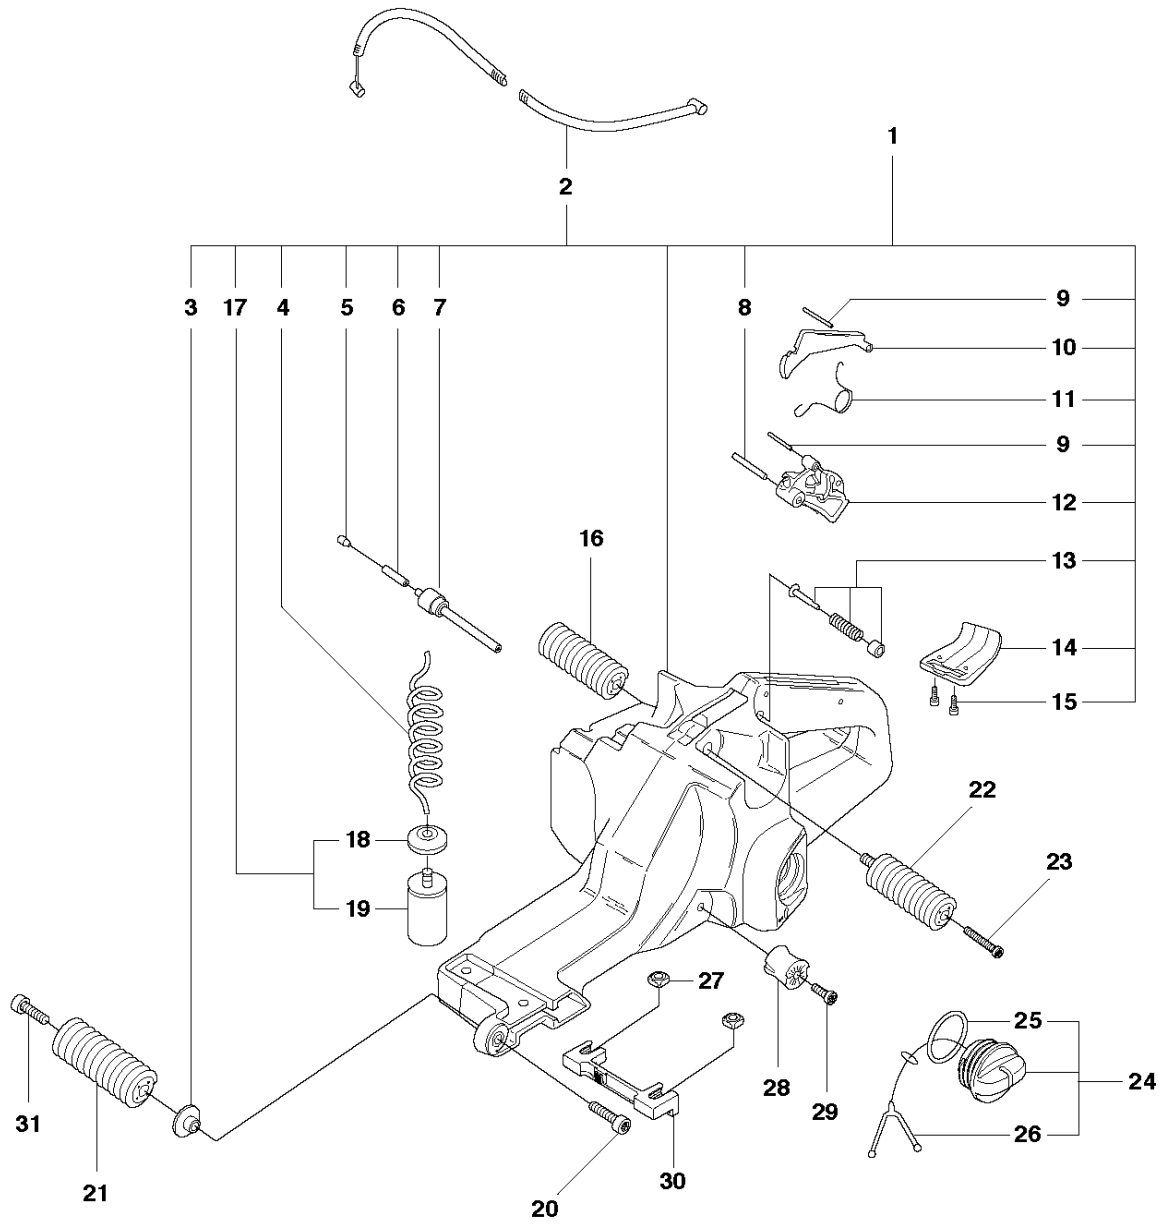

G K1270R

HANDLE

K1270R, 2016-07

Ref	Part No	Description	Remark	QTY KIT
1	503 21 53-10	SCREW ITXSCM		1
2	503 21 54-20	SCREW ITXSCT		2
3	521 95 48-01	HANDLE		1
4	501 26 97-05	ANTIVIBRATION ELEMENT		1
5	544 21 84-47	SCREW ITXSCM		2
6	525 82 04-02	GROUND SUPPORT	Incl. 7 - 9	1
7	544 81 16-01	BASE		2
8	734 11 47-41	WASHER		2
9	504 90 94-14	SCREW ITXSCT		3

H K1270R

FUEL TANK

K1270R, 2016-07

Ref	Part No	Description	Remark	QTY	KIT
1	582 62 58-01	FUEL TANK	Incl. 1 - 15, 17	1	
2	506 28 98-02	THROTTLE CABLE ASSY		1	1
3	503 14 08-01	BUSHING		1	1
4	581 75 62-02	FUEL HOSE		1	1
5	504 35 72-01	PLUG		1	1
6	581 75 61-05	FUEL HOSE		1	1
7	506 29 39-01	TANK VENT		1	1
8	720 12 78-06	PARALLEL PIN		1	1
9	720 12 40-20	PARALLEL PIN		1	1
10	503 13 16-02	THROTTLE LOCKOUT		1	1
11	503 13 18-01	SPRING		1	1
12	503 13 36-02	THROTTLE CONTROL ASSY		1	1
13	503 14 23-01	SPÄRRSTIFT RES		1	1
14	506 23 34-01	SUPPORT		1	1
15	503 21 45-16	SCREW CRCSFT		2	1
16	585 22 63-01	ANTIVIBRATION ELEMENT		1	
17	506 26 41-11	FUEL FILTER	Incl. 18 - 19	1	1
18	506 27 11-01	HOSE CLAMP		1	17,1
19	506 26 41-01	FUEL FILTER		1	17,1
20	503 21 53-20	SCREW ITXSCM		2	
21	503 13 27-02	ANTIVIBRATION ELEMENT		1	
22	585 22 64-01	ANTIVIBRATION ELEMENT		1	
23	544 21 84-20	SCREW ITXSCM		2	
24	506 25 59-06	TANK CAP ASSY	Incl. 25 - 26	1	
25	506 29 21-01	GASKET		1	24
26	503 57 89-01	HOLDER		1	24
27	505 42 04-01	NUT		2	
28	501 81 47-01	ANTIVIBRATION ELEMENT		1	
29	503 21 53-12	SCREW ITXSCM		1	
30	574 51 22-01	NUT LOCKING		1	
31	503 21 53-25	SCREW ITXSCM		1	