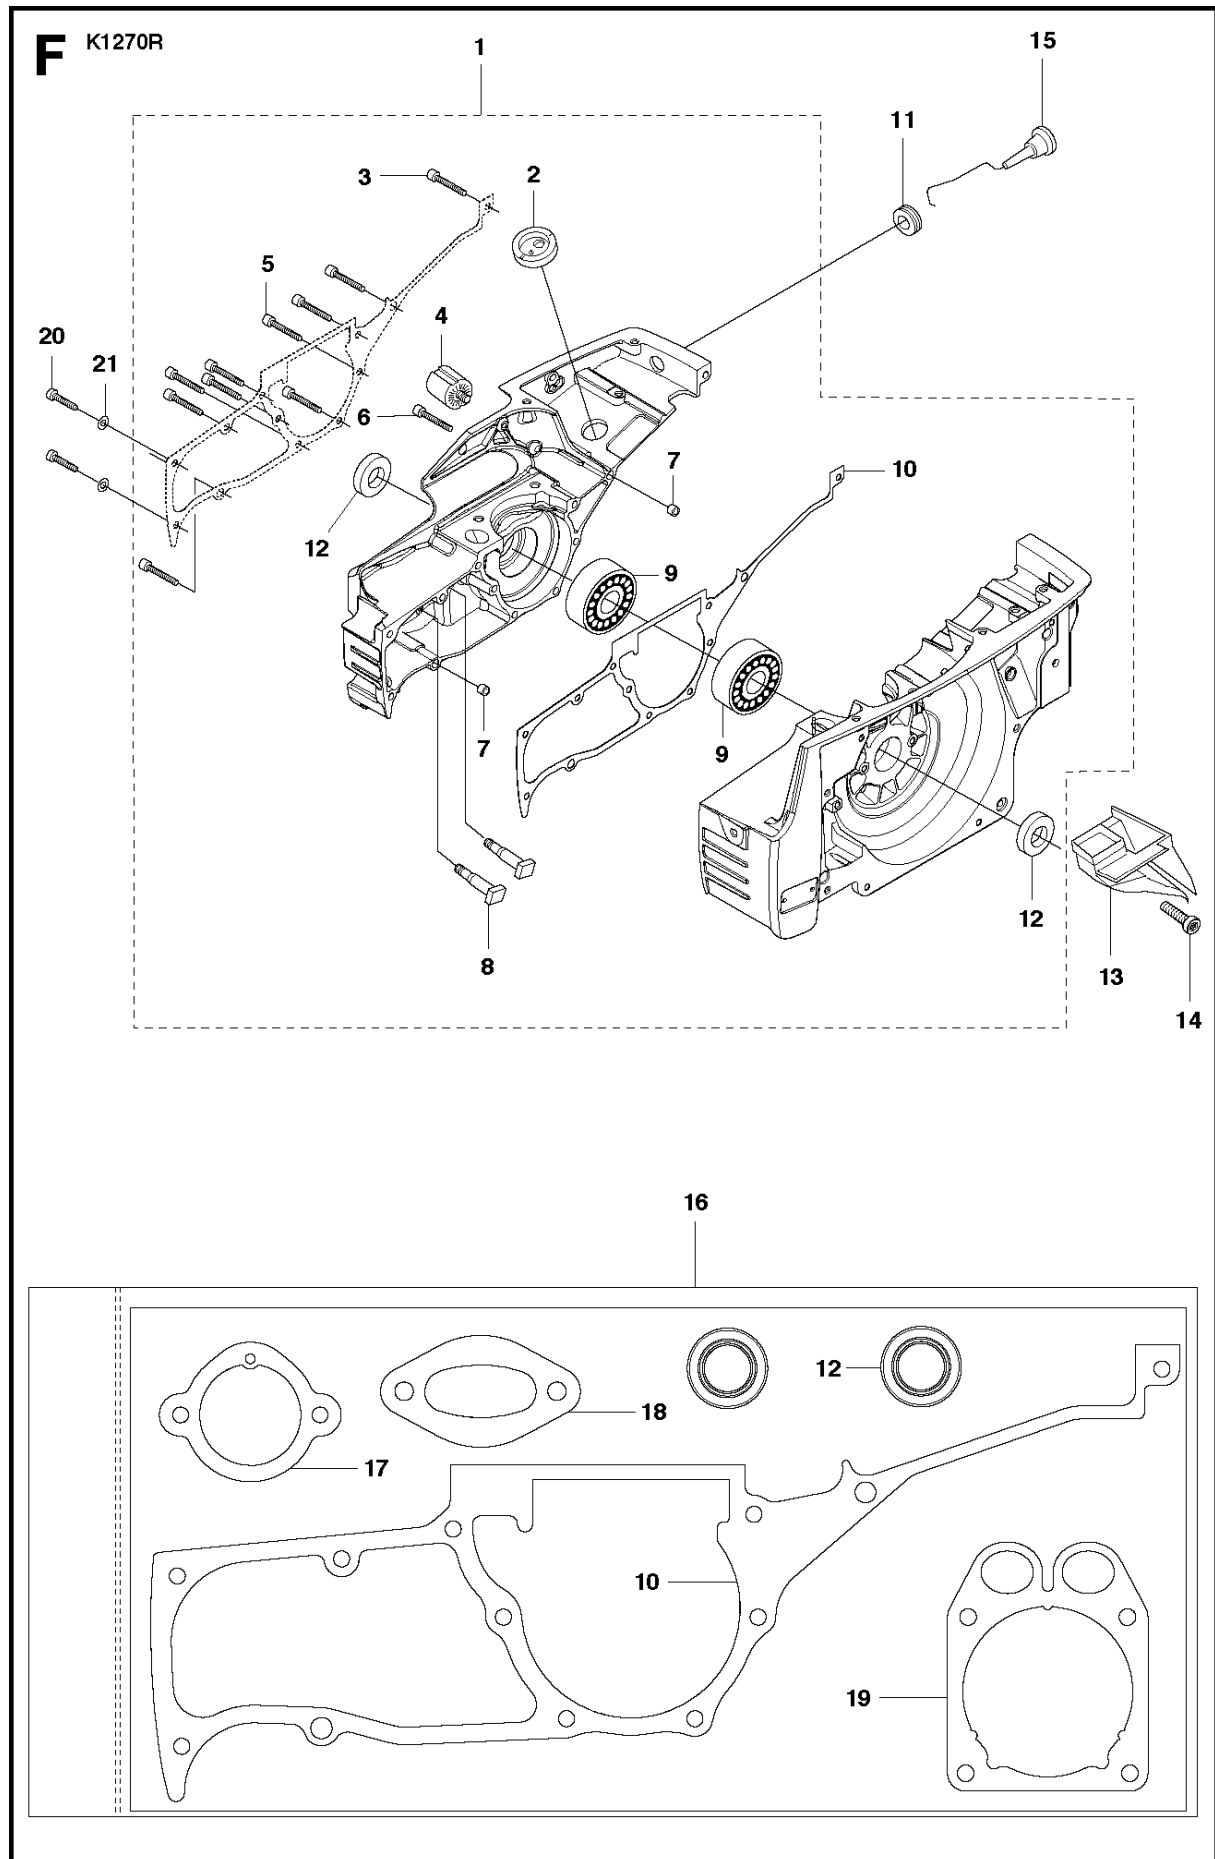

SPARE PARTS LIST

POWER CUTTERS

K1270R, 2016-07

A K1270R

CLUTCH

K1270R, 2016-07

Ref	Part No	Description	Remark	QTY	KIT
1	503 14 49-01	CLUTCH ASSY	Incl. 2	1	
2	503 14 51-01	CLUTCH SPRING		3	1
3	587 53 67-02	DRIVING PULLEY ASSY		1	
4	525 83 18-01	BALL BEARING	RCJ 6Y	2	3
5	587 53 64-01	SPACING SLEEVE		1	

CYLINDER

K1270R, 2016-07

Ref	Part No	Description	Remark	QTY	KIT
1	584 91 22-04	DECOMPRESSION VALVE		1	
2	516 00 24-01	SCREW UNC		4	5
3	503 23 00-05	WASHER		4	5
4	503 23 51-09	SPARK PLUG	RCJ 6Y	1	
5	582 58 23-01	CYLINDER ASSY	Incl. 2, 3, 6 - 8	1	
6	587 53 62-01	GASKET		1	5,19
7	587 82 98-02	PISTON ASSY	Incl. 9 - 10	1	5
8	503 13 29-01	NEEDLE HOLDER		1	5
9	587 83 00-01	PISTON RING		2	5
10	737 44 13-00	CIRCLIP		2	5
11	587 53 63-01	HEAT DEFLECTOR		1	
12	585 28 09-01	GASKET		1	19
13	505 41 79-05	MUFFLER ASSY	Incl. 14 - 15	1	
14	503 26 02-05	SEALING RING		2	19
15	579 85 11-01	GASKET		1	19
16	544 21 84-01	SCREW ITXSCM		2	
17	503 21 53-12	SCREW ITXSCM		2	
18	502 85 08-01	SUPPORT		1	
19	582 45 48-01	GASKET KIT		1	
20	544 21 84-20	SCREW ITXSCM		1	
21	587 53 61-01	GASKET		1	19

D K1270R

CARBURETOR

K1270R, 2016-07

Ref	Part No	Description	Remark	QTY	KIT
1	510 24 39-01	FILTER		1	
2	510 24 38-02	BELLOWS		1	
3	505 28 33-07	HOSE CLAMP		1	
4	588 75 07-01	INLET BEND		1	
5	503 21 53-65	SCREW ITXSCM		2	
6	506 25 04-01	SUPPORT		1	
7	579 85 11-01	GASKET		1	20
8	589 02 36-01	CARBURETTOR		1	
9	588 89 20-01	GUIDE SLEEVE		1	
10	506 28 98-02	THROTTLE CABLE ASSY		1	
11	588 70 55-01	IMPULSE HOSE		1	
12	587 53 69-01	FLANGE		1	
13	587 53 68-01	INLET PIPE		1	
14	505 28 33-08	HOSE CLAMP		1	
15	588 63 04-01	INSULATION WALL		1	
16	503 26 02-05	SEALING RING		2	19
17	587 53 61-01	GASKET		1	19
18	587 53 62-01	GASKET		1	19
19	582 45 48-01	GASKET KIT		1	
20	585 28 09-01	GASKET		1	19

E K1270R

CRANKSHAFT

K1270R, 2016-07

Ref	Part No	Description	Remark	QTY KIT
1	587 01 54-01	CRANKSHAFT ASSY	Incl. 2, 3	1
2	503 25 00-02	BALL BEARING		2
3	503 13 91-01	NEEDLE BEARING		1

CRANKCASE

K1270R, 2016-07