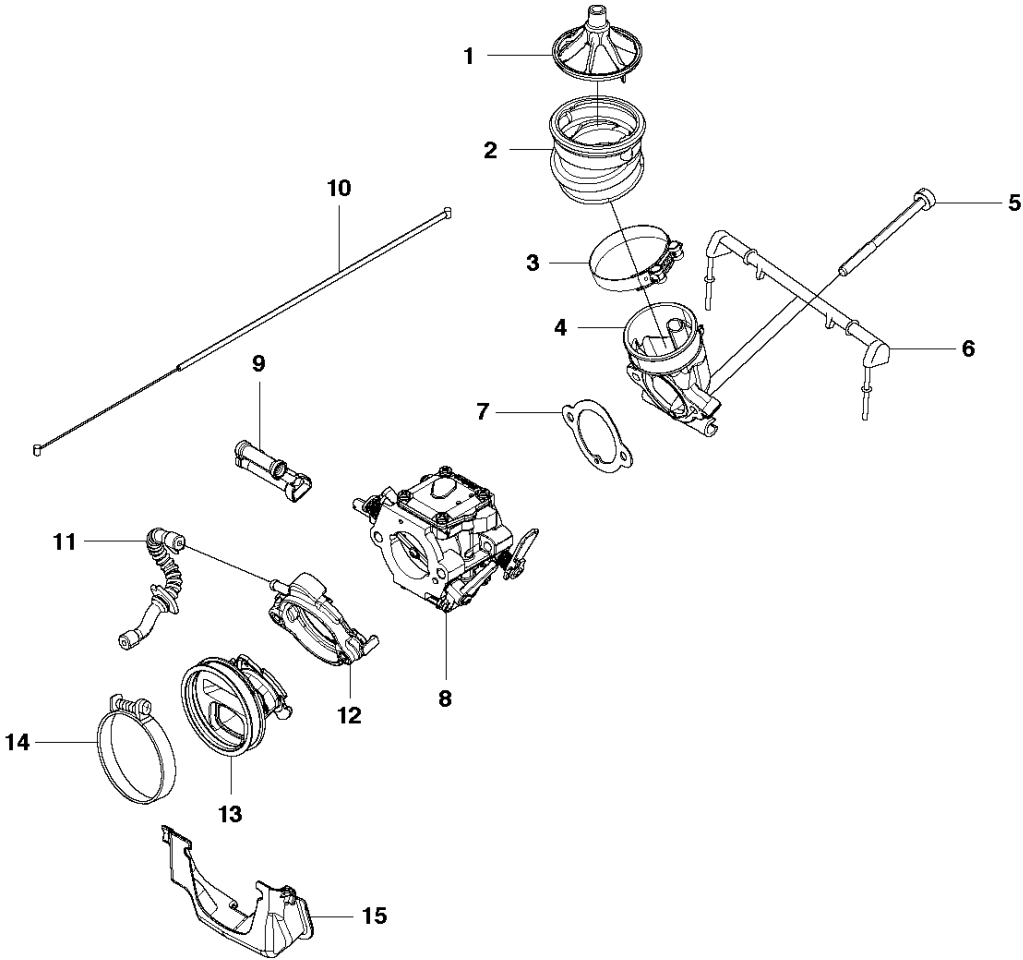

D K1270R

CARBURETOR

K1270R, 2016-07

Ref	Part No	Description	Remark	QTY	KIT
1	510 24 39-01	FILTER		1	
2	510 24 38-02	BELLOWS		1	
3	505 28 33-07	HOSE CLAMP		1	
4	588 75 07-01	INLET BEND		1	
5	503 21 53-65	SCREW ITXSCM		2	
6	506 25 04-01	SUPPORT		1	
7	579 85 11-01	GASKET		1	20
8	589 02 36-01	CARBURETTOR		1	
9	588 89 20-01	GUIDE SLEEVE		1	
10	506 28 98-02	THROTTLE CABLE ASSY		1	
11	588 70 55-01	IMPULSE HOSE		1	
12	587 53 69-01	FLANGE		1	
13	587 53 68-01	INLET PIPE		1	
14	505 28 33-08	HOSE CLAMP		1	
15	588 63 04-01	INSULATION WALL		1	
16	503 26 02-05	SEALING RING		2	19
17	587 53 61-01	GASKET		1	19
18	587 53 62-01	GASKET		1	19
19	582 45 48-01	GASKET KIT		1	
20	585 28 09-01	GASKET		1	19