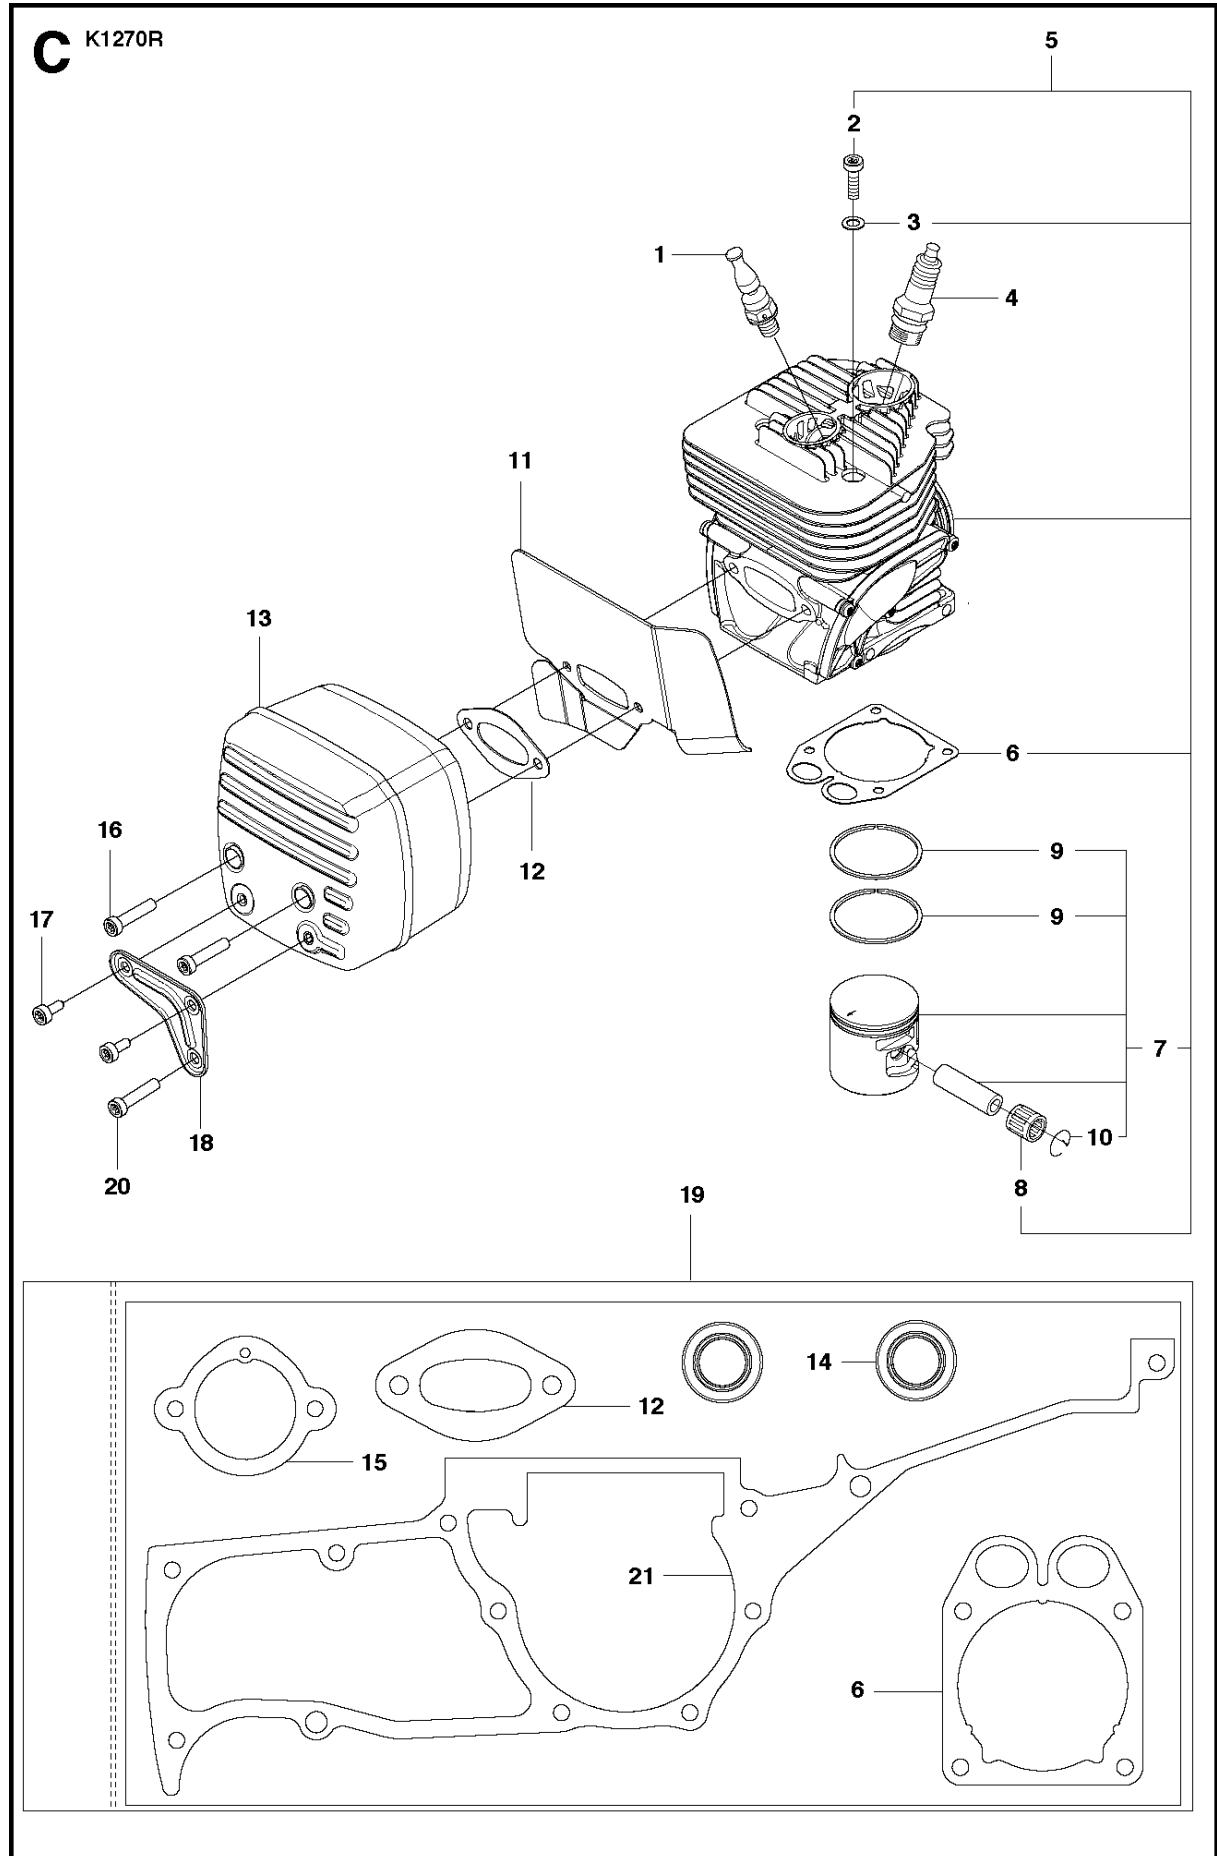

SPARE PARTS LIST

POWER CUTTERS

K1270R, 2016-07

A K1270R

CLUTCH

K1270R, 2016-07

Ref	Part No	Description	Remark	QTY	KIT
1	503 14 49-01	CLUTCH ASSY	Incl. 2	1	
2	503 14 51-01	CLUTCH SPRING		3	1
3	587 53 67-02	DRIVING PULLEY ASSY		1	
4	525 83 18-01	BALL BEARING	RCJ 6Y	2	3
5	587 53 64-01	SPACING SLEEVE		1	

B K1270R

AIR FILTER

K1270R, 2016-07

Ref	Part No	Description	Remark	QTY	KIT
1	503 21 53-56	SCREW ITXSCM		2	
2	503 21 53-12	SCREW ITXSCM		1	1
3	585 42 83-01	PLUG		1	
4	589 02 34-01	FILTER COVER		1	3
5	589 02 38-02	DECAL		1	
6	544 87 38-02	LABEL		1	
7	510 24 41-03	AIR FILTER	Standard	1	
7	510 24 41-05	AIR FILTER	1270 R	1	
8	576 55 32-02	CYLINDER COVER	Incl. 9	1	
9	525 61 70-04	SEALING		2	
10	503 21 53-30	SCREW ITXSCM		5	
11	525 81 69-05	LABEL	K1270 R	1	

CYLINDER

K1270R, 2016-07

Ref	Part No	Description	Remark	QTY	KIT
1	584 91 22-04	DECOMPRESSION VALVE		1	
2	516 00 24-01	SCREW UNC		4	5
3	503 23 00-05	WASHER		4	5
4	503 23 51-09	SPARK PLUG	RCJ 6Y	1	
5	582 58 23-01	CYLINDER ASSY	Incl. 2, 3, 6 - 8	1	
6	587 53 62-01	GASKET		1	5,19
7	587 82 98-02	PISTON ASSY	Incl. 9 - 10	1	5
8	503 13 29-01	NEEDLE HOLDER		1	5
9	587 83 00-01	PISTON RING		2	5
10	737 44 13-00	CIRCLIP		2	5
11	587 53 63-01	HEAT DEFLECTOR		1	
12	585 28 09-01	GASKET		1	19
13	505 41 79-05	MUFFLER ASSY	Incl. 14 - 15	1	
14	503 26 02-05	SEALING RING		2	19
15	579 85 11-01	GASKET		1	19
16	544 21 84-01	SCREW ITXSCM		2	
17	503 21 53-12	SCREW ITXSCM		2	
18	502 85 08-01	SUPPORT		1	
19	582 45 48-01	GASKET KIT		1	
20	544 21 84-20	SCREW ITXSCM		1	
21	587 53 61-01	GASKET		1	19