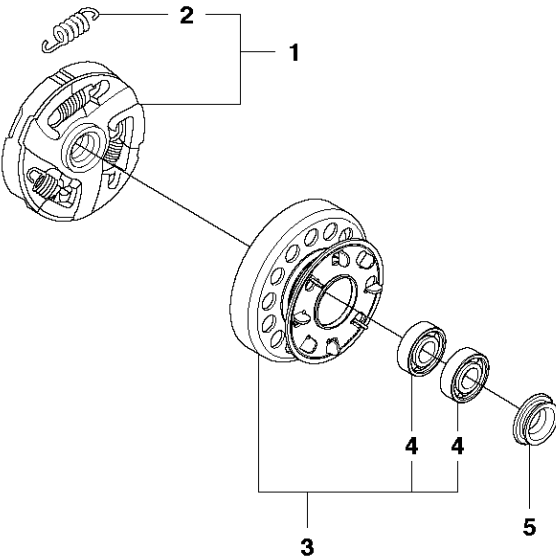

SPARE PARTS LIST

POWER CUTTERS

K1270R, 2016-07

A K1270R

CLUTCH

K1270R, 2016-07

Ref	Part No	Description	Remark	QTY	KIT
1	503 14 49-01	CLUTCH ASSY	Incl. 2	1	
2	503 14 51-01	CLUTCH SPRING		3	1
3	587 53 67-02	DRIVING PULLEY ASSY		1	
4	525 83 18-01	BALL BEARING	RCJ 6Y	2	3
5	587 53 64-01	SPACING SLEEVE		1	

CYLINDER

K1270R, 2016-07

Ref	Part No	Description	Remark	QTY	KIT
1	584 91 22-04	DECOMPRESSION VALVE		1	
2	516 00 24-01	SCREW UNC		4	5
3	503 23 00-05	WASHER		4	5
4	503 23 51-09	SPARK PLUG	RCJ 6Y	1	
5	582 58 23-01	CYLINDER ASSY	Incl. 2, 3, 6 - 8	1	
6	587 53 62-01	GASKET		1	5,19
7	587 82 98-02	PISTON ASSY	Incl. 9 - 10	1	5
8	503 13 29-01	NEEDLE HOLDER		1	5
9	587 83 00-01	PISTON RING		2	5
10	737 44 13-00	CIRCLIP		2	5
11	587 53 63-01	HEAT DEFLECTOR		1	
12	585 28 09-01	GASKET		1	19
13	505 41 79-05	MUFFLER ASSY	Incl. 14 - 15	1	
14	503 26 02-05	SEALING RING		2	19
15	579 85 11-01	GASKET		1	19
16	544 21 84-01	SCREW ITXSCM		2	
17	503 21 53-12	SCREW ITXSCM		2	
18	502 85 08-01	SUPPORT		1	
19	582 45 48-01	GASKET KIT		1	
20	544 21 84-20	SCREW ITXSCM		1	
21	587 53 61-01	GASKET		1	19

D K1270R

CARBURETOR

K1270R, 2016-07

Ref	Part No	Description	Remark	QTY	KIT
1	510 24 39-01	FILTER		1	
2	510 24 38-02	BELLOWS		1	
3	505 28 33-07	HOSE CLAMP		1	
4	588 75 07-01	INLET BEND		1	
5	503 21 53-65	SCREW ITXSCM		2	
6	506 25 04-01	SUPPORT		1	
7	579 85 11-01	GASKET		1	20
8	589 02 36-01	CARBURETTOR		1	
9	588 89 20-01	GUIDE SLEEVE		1	
10	506 28 98-02	THROTTLE CABLE ASSY		1	
11	588 70 55-01	IMPULSE HOSE		1	
12	587 53 69-01	FLANGE		1	
13	587 53 68-01	INLET PIPE		1	
14	505 28 33-08	HOSE CLAMP		1	
15	588 63 04-01	INSULATION WALL		1	
16	503 26 02-05	SEALING RING		2	19
17	587 53 61-01	GASKET		1	19
18	587 53 62-01	GASKET		1	19
19	582 45 48-01	GASKET KIT		1	
20	585 28 09-01	GASKET		1	19