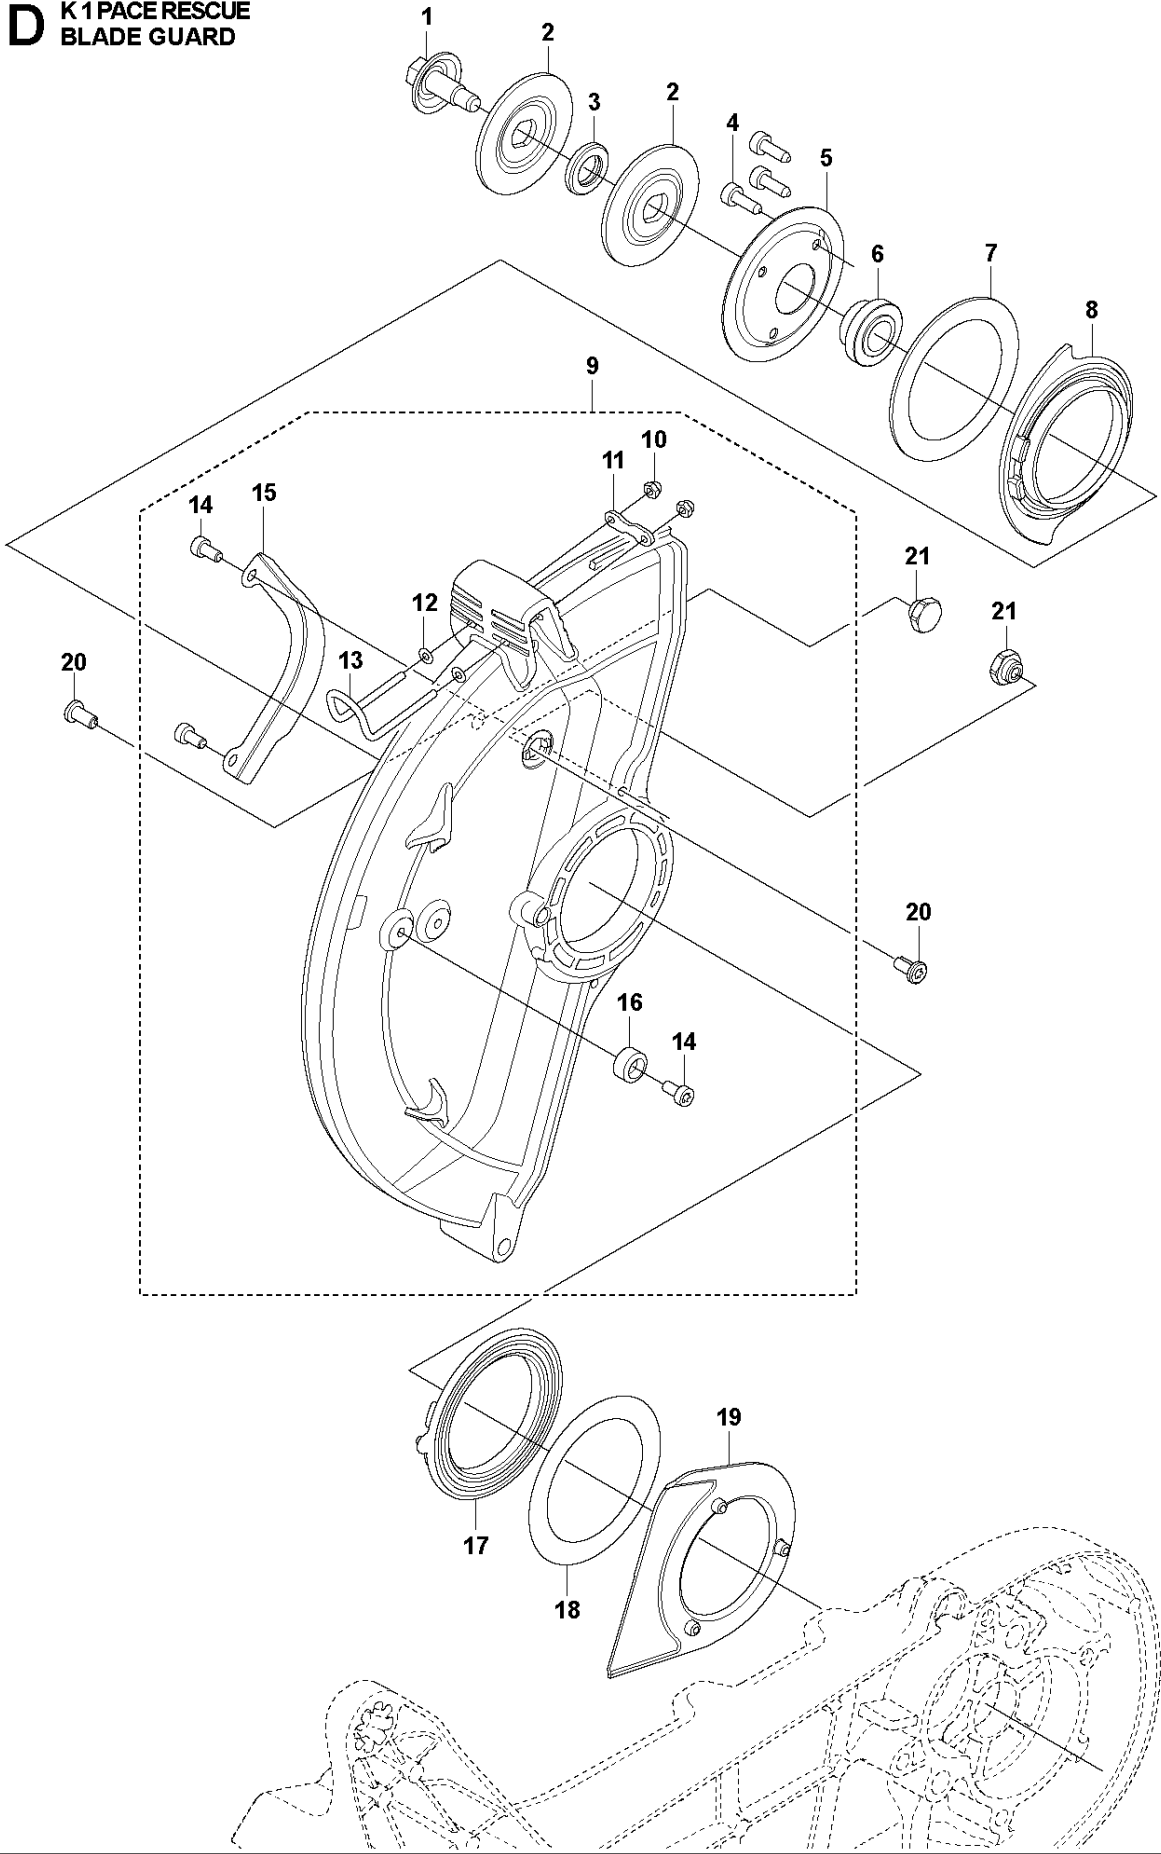

D K 1 PACE RESCUE
BLADE GUARD

BLADE GUARD

K 1 PACE RESCUE, 2022-02

Ref	Part No	Description	Remark	QTY	KIT
1	590 50 38-01	SCREW		1	
2	583 87 44-03	FLANGE	For Abrasive disc only	2	
2	590 89 03-01	FLANGE	For Diamond Blade Only	2	
3	598 93 54-01	BUSHING	DIAM 20mm	1	
3	598 93 54-03	BUSHING	DIAM 25.4mm	1	
3	598 93 54-04	BUSHING	DIAM 30,5mm	1	
4	503 21 53-16	SCREW ITXSCM		3	
5	597 75 90-01	FLANGE		1	
6	599 14 30-01	SUPPORT FLANGE		1	
7	594 02 42-01	SLIDE RING		1	
8	593 21 67-01	LINING		1	
9	529 86 39-03	BLADE GUARD	14"	1	
10	588 90 81-01	NUT CAP		2	9
11	588 75 47-01	HANDLE BRACKET		1	9
12	576 29 40-01	WASHER		2	9
13	588 75 46-01	ROD		1	9
14	504 90 94-10	SCREW ITXSCT		3	9
15	593 21 68-01	WEAR PROTECTION		1	9
16	581 62 03-01	STOP		1	9
17	593 21 66-01	LINING		1	
18	579 73 33-01	SHIM		1	
19	593 21 70-01	SLIP RING HOLDER		1	
20	504 63 46-02	SCREW ITXSCM		2	
21	576 79 84-03	NIPPLE		2