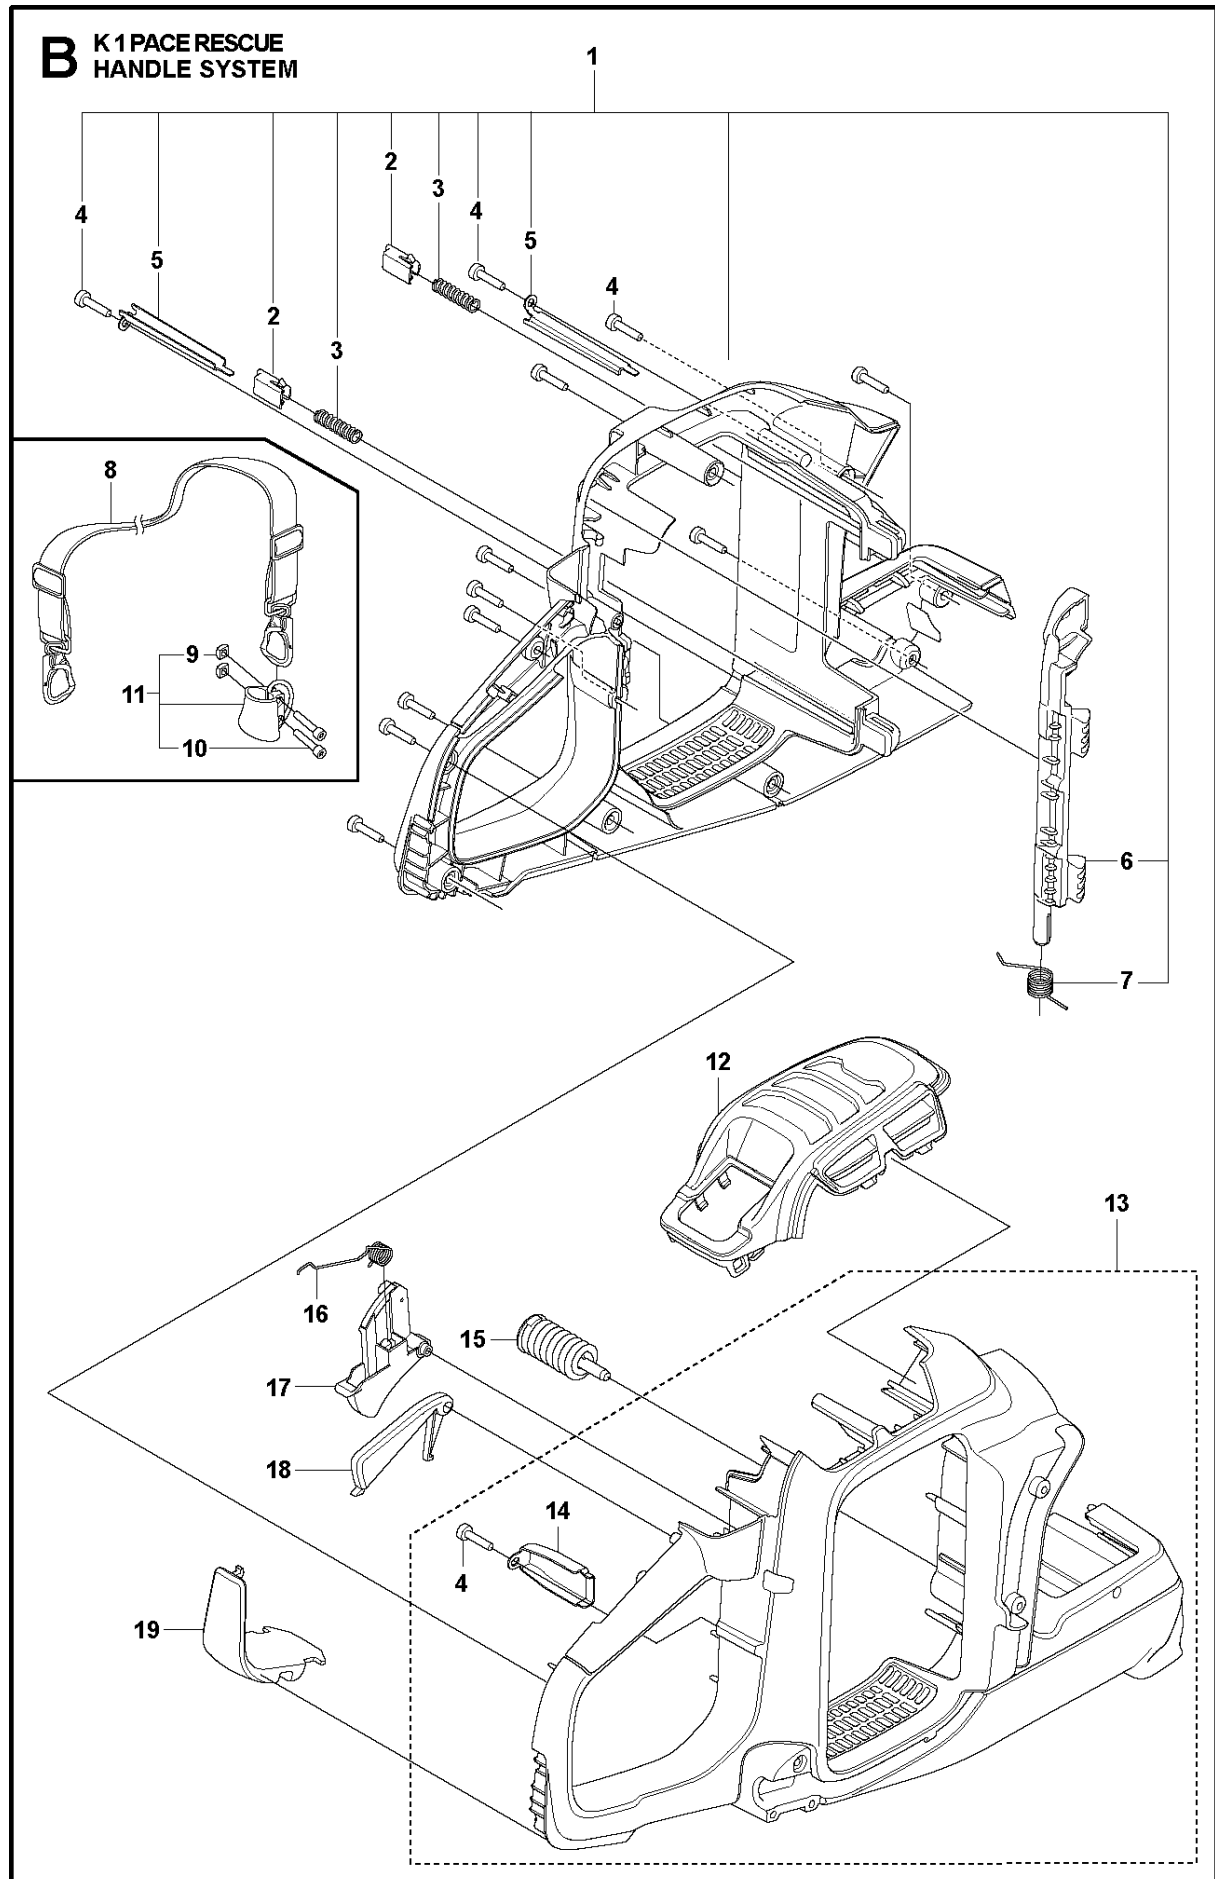

# SPARE PARTS LIST

POWER CUTTERS

K 1 PACE RESCUE, 2022-02

## CUTTER ARM

K 1 PACE RESCUE, 2022-02

Ref	Part No	Description	Remark	QTY	KIT
1	503 21 54-20	SCREW ITXSCT		1	
2	584 99 43-01	SCREW		1	
3	738 22 02-19	BALL BEARING		1	4
4	531 33 30-01	CUTTER ARM		1	
5	590 52 58-01	BALL BEARING		1	4
6	593 77 30-01	SHAFT		1	
7	597 73 67-01	SHAFT		1	
8	522 47 48-01	PLATE		1	
9	503 21 53-16	SCREW ITXSCM		2	
10	598 93 54-01	BUSHING		1	
11	526 83 45-01	SCREW		1	
12	522 47 57-01	SPRING RETAINER		1	
13	597 73 66-01	PULLEY	Pulley 14"	1	
14	504 03 83-01	SPACING SLEEVE		1	
15	544 21 84-20	SCREW ITXSCM		1	
16	597 73 69-01	GASKET		1	
17	593 80 60-01	GUIDE BUSHING		2	
18	598 40 44-01	LID		1	
19	503 21 53-20	SCREW ITXSCM		6	
20	590 89 58-01	PULLEY		1	
21	503 23 01-16	WASHER		1	
22	503 20 00-45	SCREW EHHFM		1	
23	529 95 96-01	BELT	Belt Kit 14"	1	
24	599 47 46-01	BELT GUARD		1	
25	503 21 53-26	SCREW ITXSCM		4	

## HANDLE SYSTEM

K 1 PACE RESCUE, 2022-02

Ref	Part No	Description	Remark	QTY	KIT
1	529 86 37-01	HANDLE HALF		1	
2	577 99 66-01	PUSH BUTTON		2	1
3	585 48 00-01	SPRING		2	1
4	580 29 29-01	SCREW ITXSCT		13	1
5	599 52 82-01	PLATE		2	1, 13
6	597 73 41-01	BUTTON		1	1
7	597 73 40-01	SPRING		1	1
8	586 45 60-01	SHOULDER STRAP		1	
9	503 22 65-04	SQUARE NUT		2	11
10	503 21 53-16	SCREW ITXSCM		2	11
11	588 73 14-02	BRACKET		1	
12	597 62 39-01	COVER		1	
13	529 86 36-01	HANDLE HALF		1	
14	599 52 84-01	PLATE		1	13
15	537 21 03-05	ANTIVIBRATION ELEMENT		1	
16	599 37 35-01	SPRING		1	
17	595 83 40-01	THROTTLE TRIGGER		1	
18	506 49 57-01	THROTTLE LOCKOUT		1	
19	588 19 82-01	GROUND SUPPORT		1	