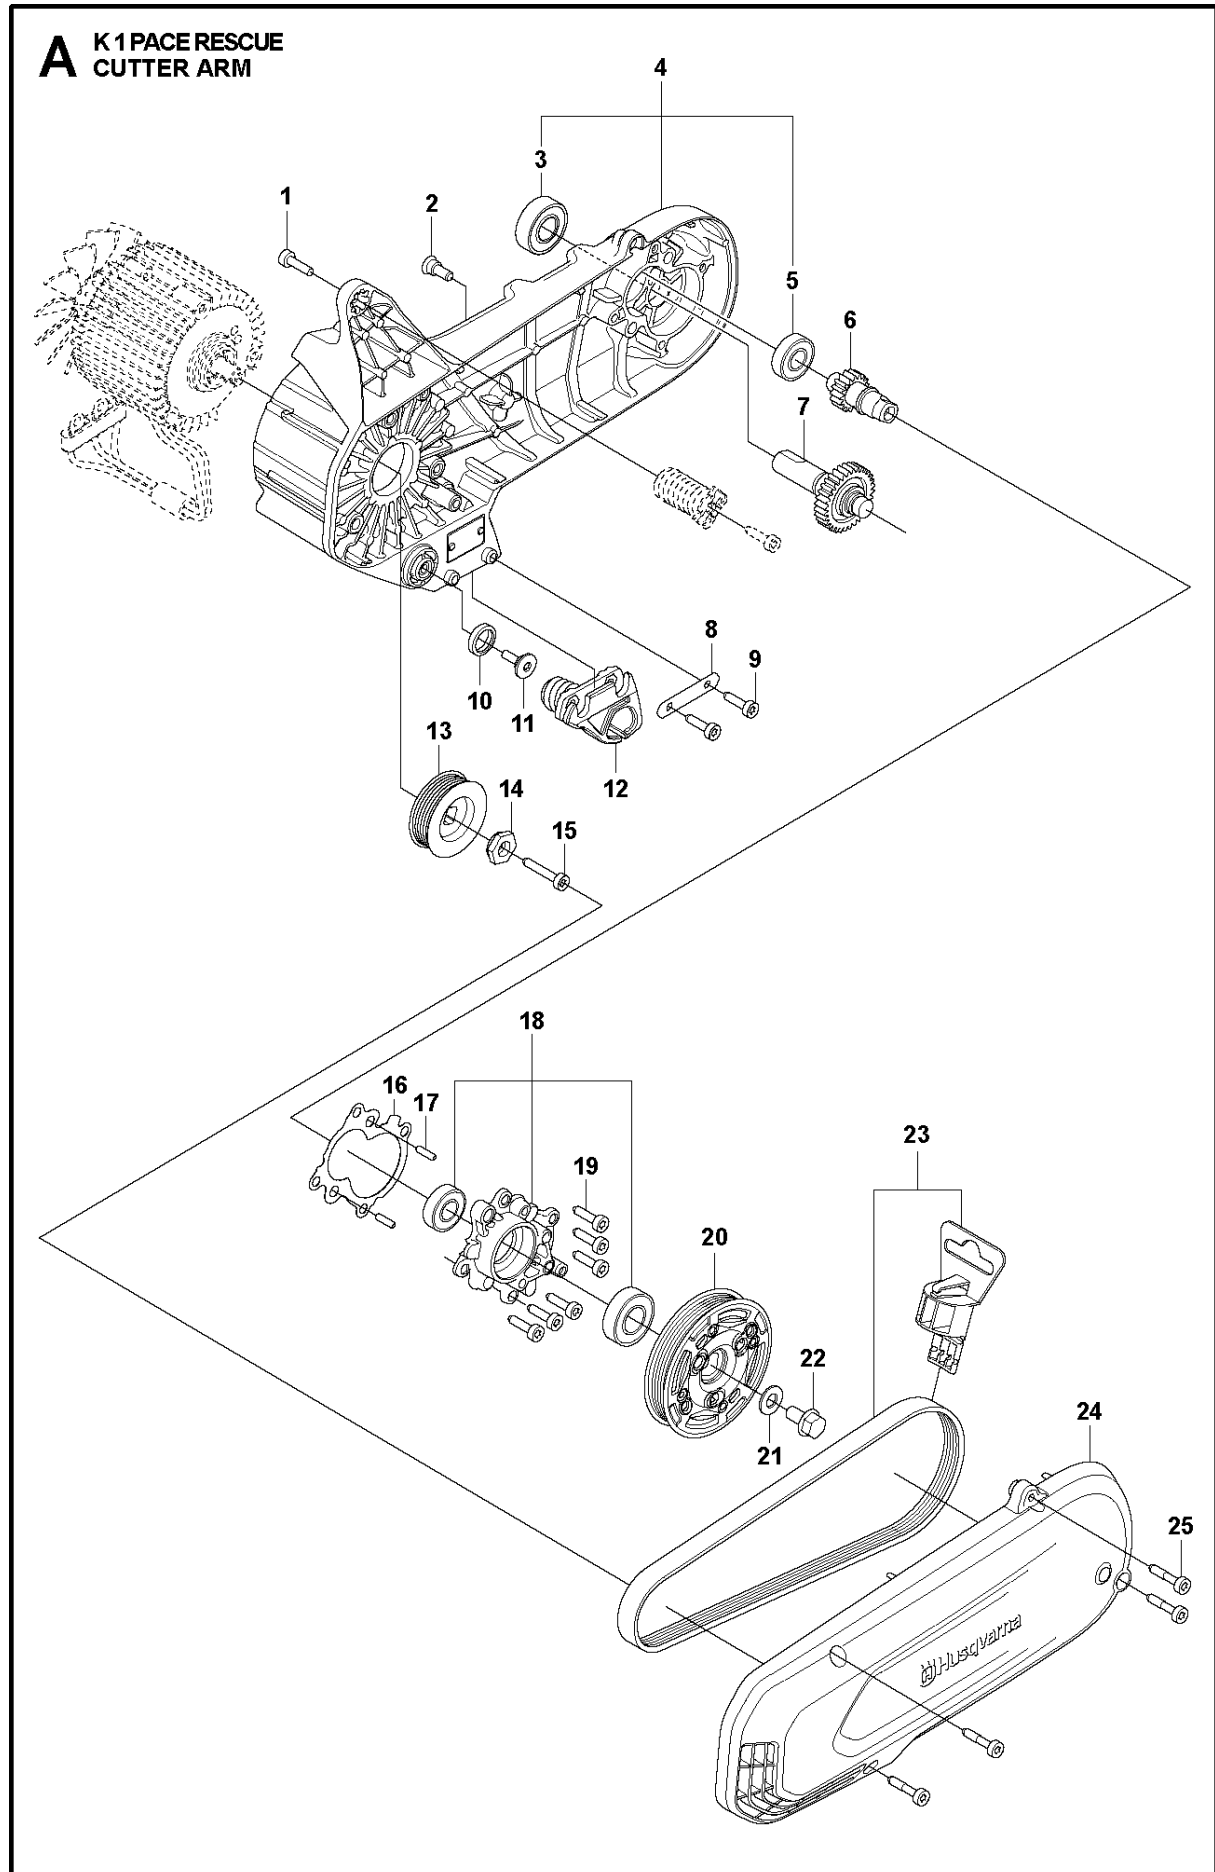

# SPARE PARTS LIST

POWER CUTTERS

K 1 PACE RESCUE, 2022-02

## CUTTER ARM

K 1 PACE RESCUE, 2022-02

Ref	Part No	Description	Remark	QTY	KIT
1	503 21 54-20	SCREW ITXSCT		1	
2	584 99 43-01	SCREW		1	
3	738 22 02-19	BALL BEARING		1	4
4	531 33 30-01	CUTTER ARM		1	
5	590 52 58-01	BALL BEARING		1	4
6	593 77 30-01	SHAFT		1	
7	597 73 67-01	SHAFT		1	
8	522 47 48-01	PLATE		1	
9	503 21 53-16	SCREW ITXSCM		2	
10	598 93 54-01	BUSHING		1	
11	526 83 45-01	SCREW		1	
12	522 47 57-01	SPRING RETAINER		1	
13	597 73 66-01	PULLEY	Pulley 14"	1	
14	504 03 83-01	SPACING SLEEVE		1	
15	544 21 84-20	SCREW ITXSCM		1	
16	597 73 69-01	GASKET		1	
17	593 80 60-01	GUIDE BUSHING		2	
18	598 40 44-01	LID		1	
19	503 21 53-20	SCREW ITXSCM		6	
20	590 89 58-01	PULLEY		1	
21	503 23 01-16	WASHER		1	
22	503 20 00-45	SCREW EHHFM		1	
23	529 95 96-01	BELT	Belt Kit 14"	1	
24	599 47 46-01	BELT GUARD		1	
25	503 21 53-26	SCREW ITXSCM		4	

## HANDLE SYSTEM

K 1 PACE RESCUE, 2022-02

Ref	Part No	Description	Remark	QTY	KIT
1	529 86 37-01	HANDLE HALF		1	
2	577 99 66-01	PUSH BUTTON		2	1
3	585 48 00-01	SPRING		2	1
4	580 29 29-01	SCREW ITXSCT		13	1
5	599 52 82-01	PLATE		2	1, 13
6	597 73 41-01	BUTTON		1	1
7	597 73 40-01	SPRING		1	1
8	586 45 60-01	SHOULDER STRAP		1	
9	503 22 65-04	SQUARE NUT		2	11
10	503 21 53-16	SCREW ITXSCM		2	11
11	588 73 14-02	BRACKET		1	
12	597 62 39-01	COVER		1	
13	529 86 36-01	HANDLE HALF		1	
14	599 52 84-01	PLATE		1	13
15	537 21 03-05	ANTIVIBRATION ELEMENT		1	
16	599 37 35-01	SPRING		1	
17	595 83 40-01	THROTTLE TRIGGER		1	
18	506 49 57-01	THROTTLE LOCKOUT		1	
19	588 19 82-01	GROUND SUPPORT		1	