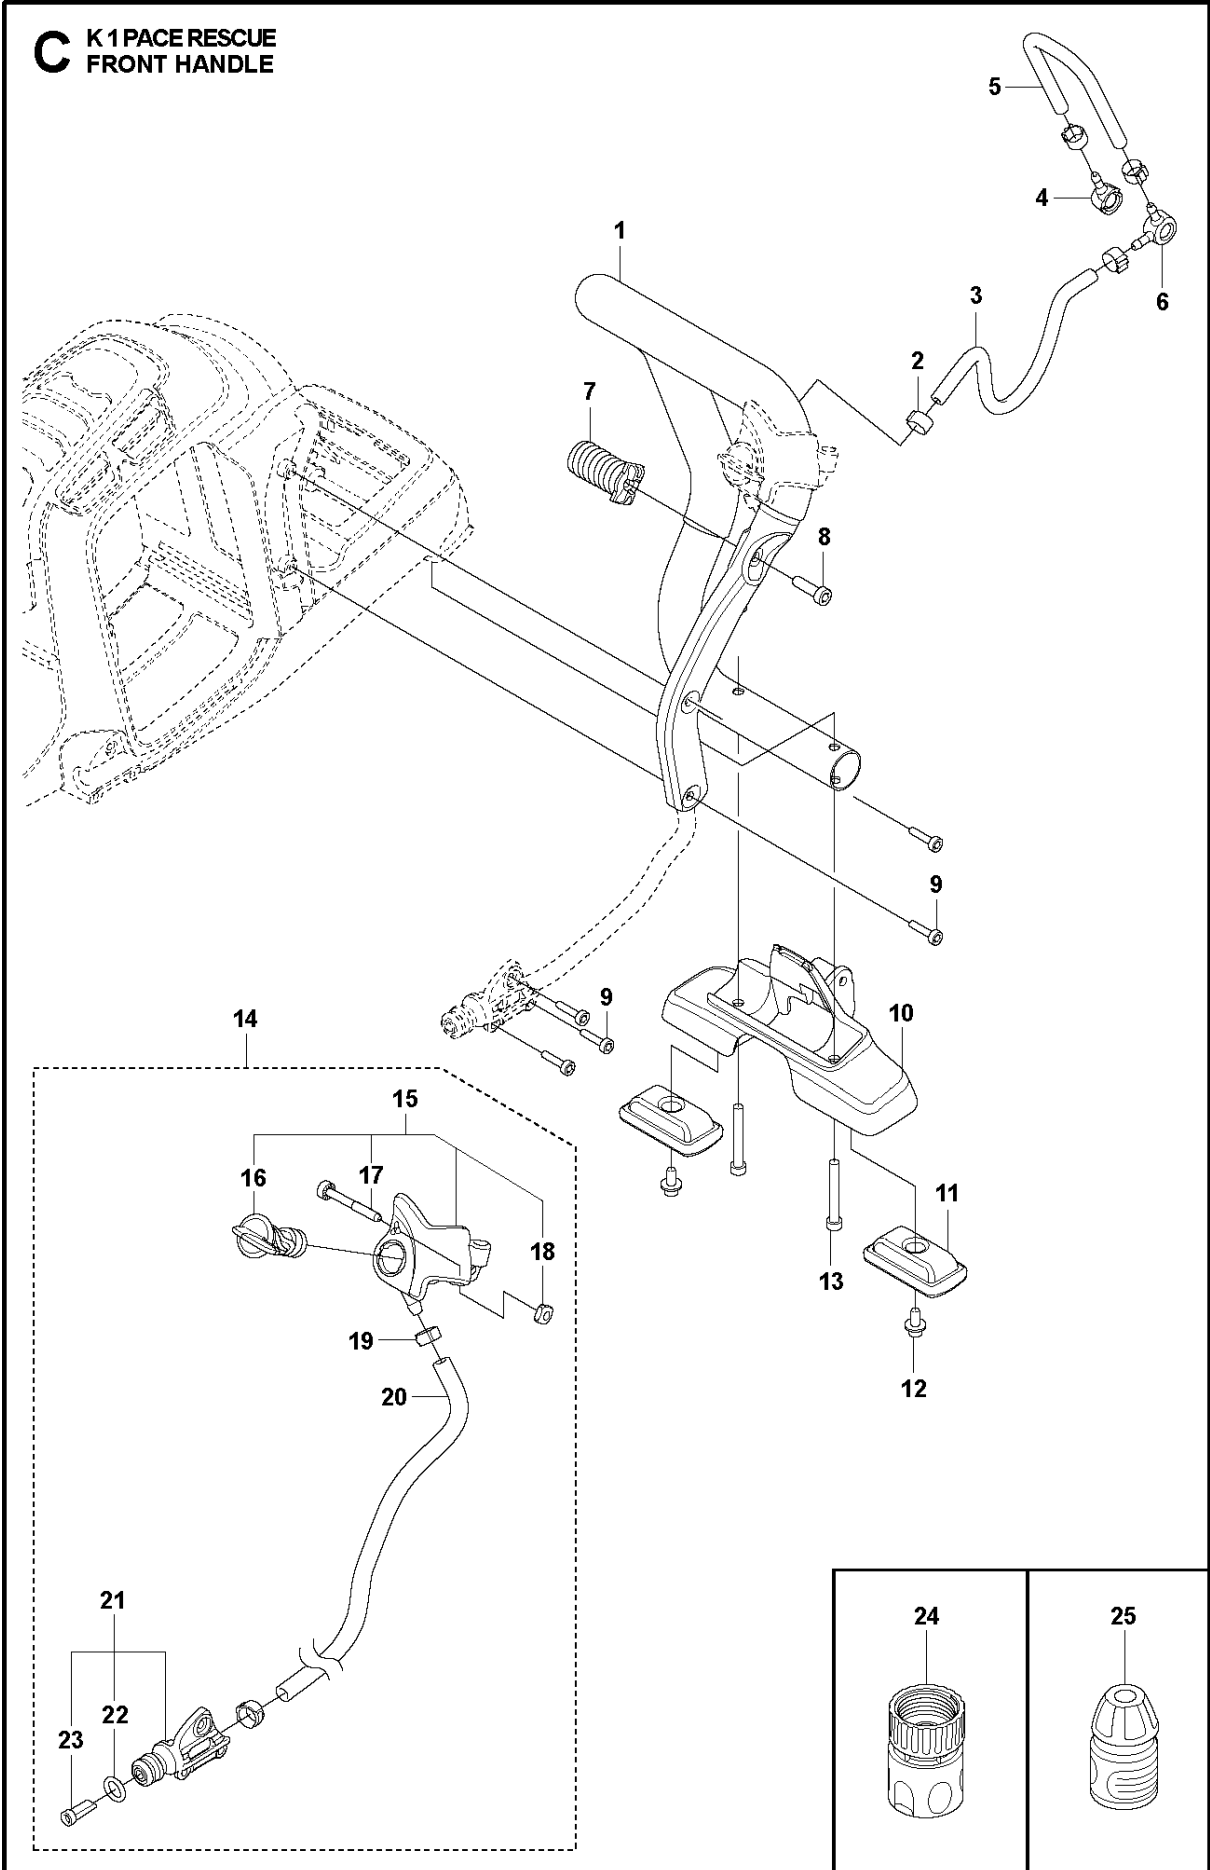

## CUTTER ARM

K 1 PACE RESCUE, 2022-02

Ref	Part No	Description	Remark	QTY	KIT
1	503 21 54-20	SCREW ITXSCT		1	
2	584 99 43-01	SCREW		1	
3	738 22 02-19	BALL BEARING		1	4
4	531 33 30-01	CUTTER ARM		1	
5	590 52 58-01	BALL BEARING		1	4
6	593 77 30-01	SHAFT		1	
7	597 73 67-01	SHAFT		1	
8	522 47 48-01	PLATE		1	
9	503 21 53-16	SCREW ITXSCM		2	
10	598 93 54-01	BUSHING		1	
11	526 83 45-01	SCREW		1	
12	522 47 57-01	SPRING RETAINER		1	
13	597 73 66-01	PULLEY	Pulley 14"	1	
14	504 03 83-01	SPACING SLEEVE		1	
15	544 21 84-20	SCREW ITXSCM		1	
16	597 73 69-01	GASKET		1	
17	593 80 60-01	GUIDE BUSHING		2	
18	598 40 44-01	LID		1	
19	503 21 53-20	SCREW ITXSCM		6	
20	590 89 58-01	PULLEY		1	
21	503 23 01-16	WASHER		1	
22	503 20 00-45	SCREW EHHFM		1	
23	529 95 96-01	BELT	Belt Kit 14"	1	
24	599 47 46-01	BELT GUARD		1	
25	503 21 53-26	SCREW ITXSCM		4	

## HANDLE SYSTEM

K 1 PACE RESCUE, 2022-02

Ref	Part No	Description	Remark	QTY	KIT
1	529 86 37-01	HANDLE HALF		1	
2	577 99 66-01	PUSH BUTTON		2	1
3	585 48 00-01	SPRING		2	1
4	580 29 29-01	SCREW ITXSCT		13	1
5	599 52 82-01	PLATE		2	1, 13
6	597 73 41-01	BUTTON		1	1
7	597 73 40-01	SPRING		1	1
8	586 45 60-01	SHOULDER STRAP		1	
9	503 22 65-04	SQUARE NUT		2	11
10	503 21 53-16	SCREW ITXSCM		2	11
11	588 73 14-02	BRACKET		1	
12	597 62 39-01	COVER		1	
13	529 86 36-01	HANDLE HALF		1	
14	599 52 84-01	PLATE		1	13
15	537 21 03-05	ANTIVIBRATION ELEMENT		1	
16	599 37 35-01	SPRING		1	
17	595 83 40-01	THROTTLE TRIGGER		1	
18	506 49 57-01	THROTTLE LOCKOUT		1	
19	588 19 82-01	GROUND SUPPORT		1	