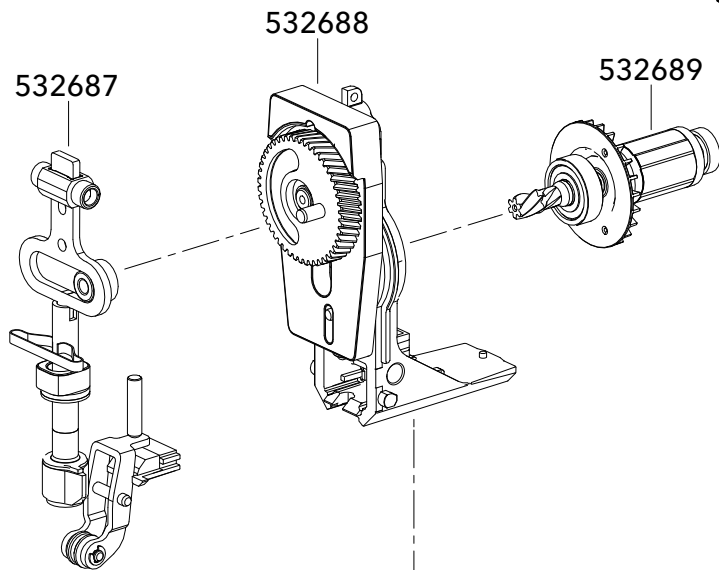

Inbus-SW3  
65 x 30 mm

430730

# JSP 12-EC