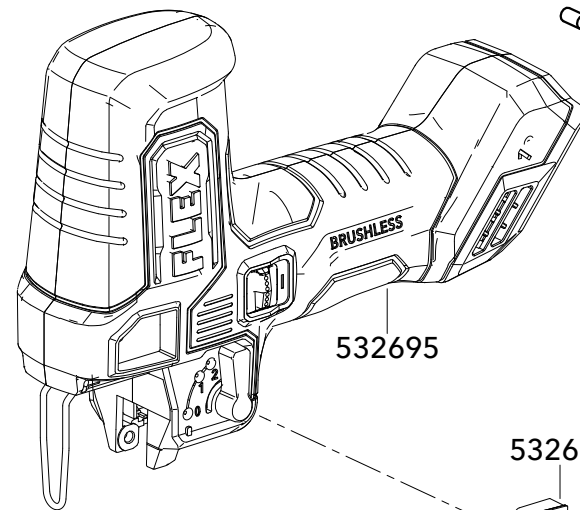

Inbus-SW3  
65 x 30 mm

430730

# JSP 12-EC