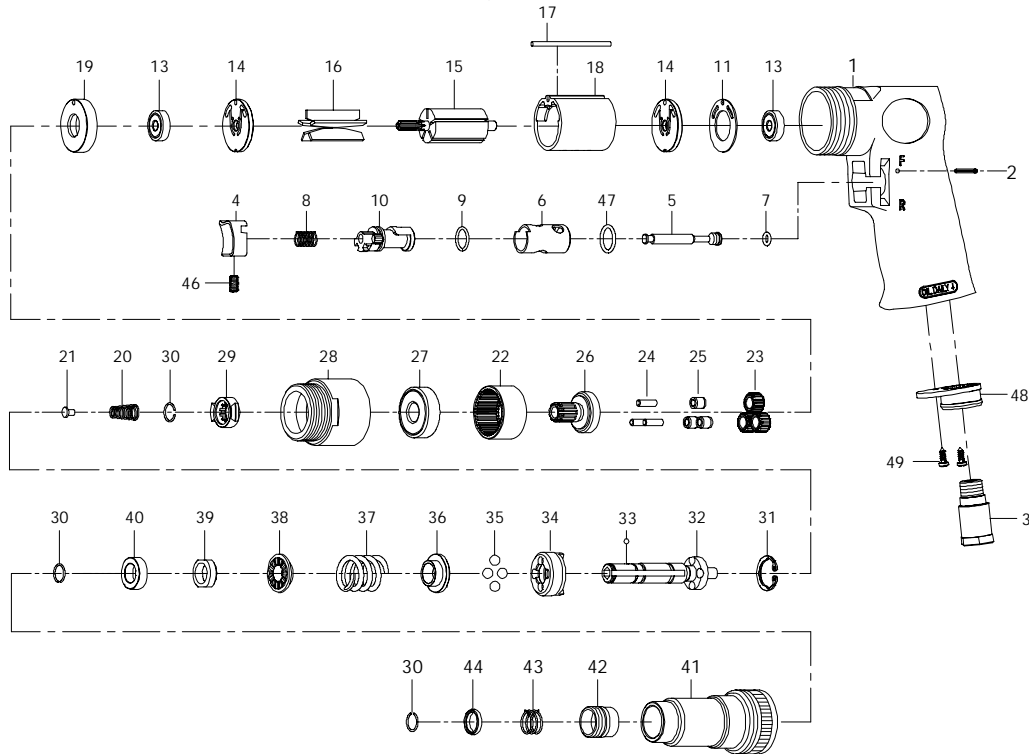

## Parts List for JSM-802, 1/4-inch Air Screwdriver

Index	Part No.	Description	Qty.
1	80201	Motor Housing	1
2	80202	Spring Pin, Ø2.5 x 24L	1
3	70103	Air Inlet	1
4	70104	Trigger	1
5	80205	Valve Stem	1
6	80206	Reverse Bushing	1
7	70107	O-Ring, Ø4.8 x ø1.9	1
8	70108	Valve Spring	1
9	80209	O-Ring, Ø12 x ø1.6	1
10	80210	Reverse Lever	1
11	80211	Motor Gasket	1
13	BB-626ZZ	Ball Bearing, 626ZZ	2
14	80214	End Plate	2
15	80215	Rotor	1
16	80216	Rotor Vane	5
17	80217-13	Spring Pin, Ø2.5 x 55L	1
18	80218-22	Cylinder	1
19	80219	Spacer	1
20	80220	Spring	1
21	80221	Spring Guide	1
22	80222	Internal Gear	1
23	80223	Planet Gear	3
24	30124	Pin, Ø4 x 13.8L	3
25	80225	Bushing	3
26	80226	Work Spindle	1

Index	Part No.	Description	Qty.
27	BB-6201Z	Ball Bearing, 6201Z	1
28	80228	Clamp Nut	1
29	80229	Drive Dog	1
30	80230	Retaining Ring	3
31	80231	Snap Ring, RTW-21	1
32	80232	Cam Spindle	1
33	SB-1/8	Steel Ball, 1/8"	1
34	80234	Clutch	1
35	SB-1/4	Steel Ball, 1/4"	4
36	80236	Thrust Washer	1
37	80237	Spring	1
38	80238	Washer	1
39	80239	Adjust Nut	1
40	80240	Spacer	1
41	80241	Clutch Housing	1
42	80242	Ball Retainer	1
43	80243	Spring	1
44	80244	Washer	1
46	SM-70438	Set Screw, M4 x 8L	1
47	80247	O-Ring, Ø13.8 x ø2	1
48	70110NPN	Exhaust Diffuser	1
49	40309	Screw, TS2.9	2