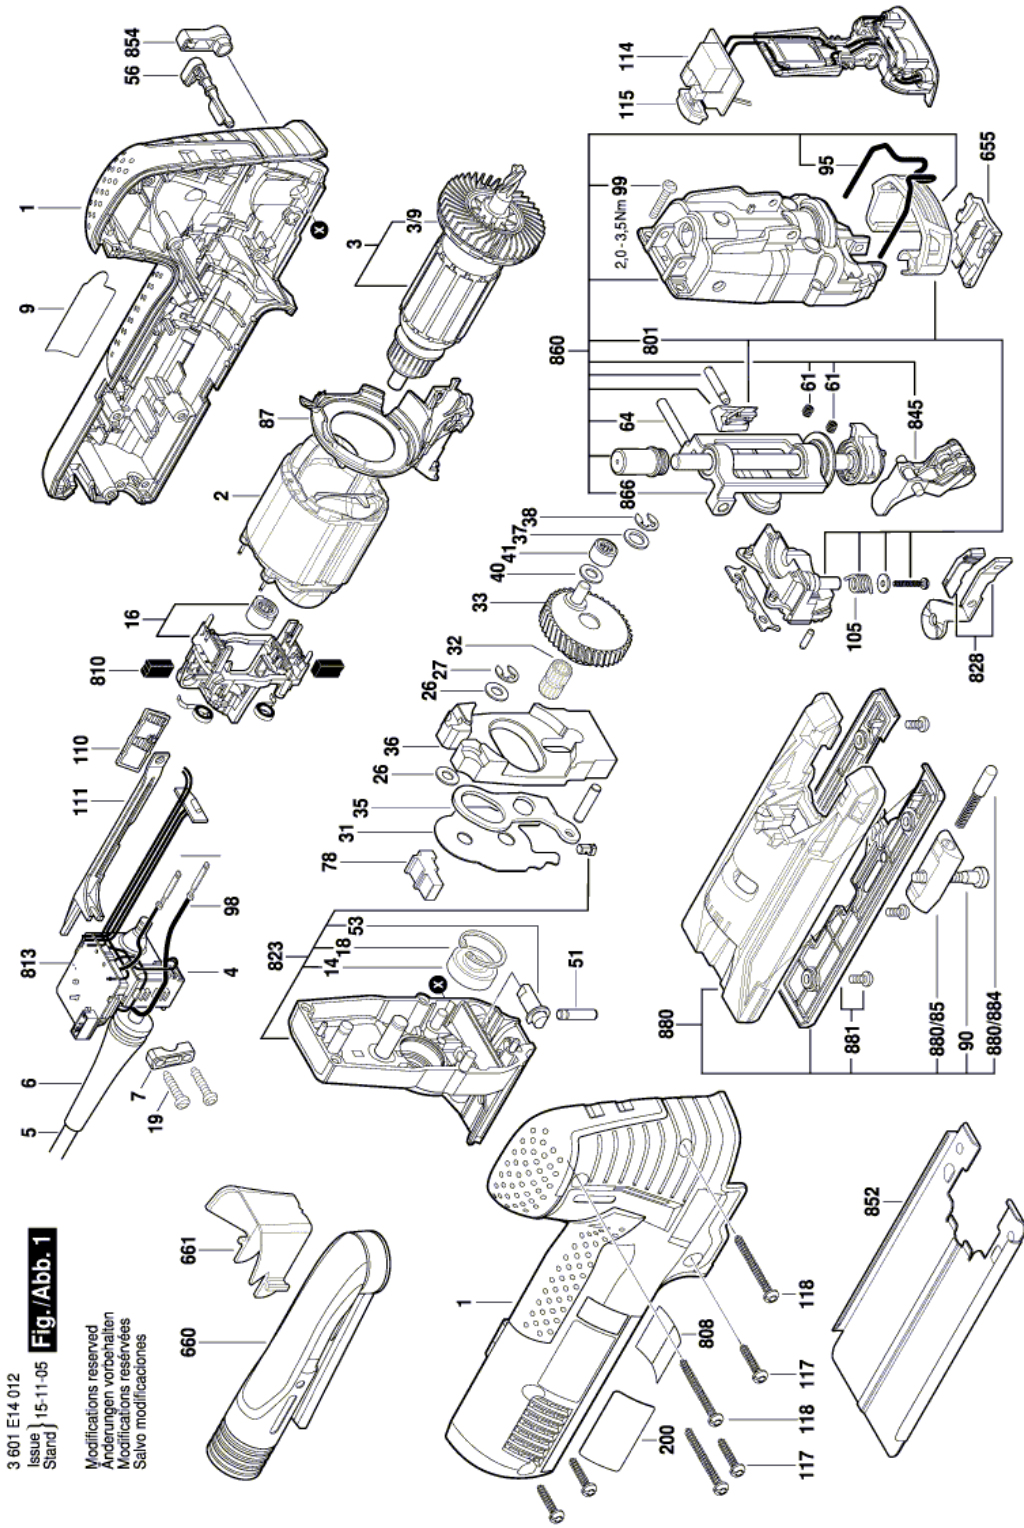

Illustration - Type E

Information subject to change without further notice.

Orbital Jigsaw - 3 601 E14 012 - JS572EB

www.powertools-aftersaleservice.com

BOSCH

Item	Part Number	Description	Illustration	Price	Quantity	Price Group
1	2 605 105 180	Housing Section	1	-,-	1	33
2	2 604 220 742	Field 110V	1	-,-	1	33
3	2 604 011 432	Armature 110V	1	-,-	1	40
3/9	2 606 610 089	Fan	1	-,-	1	17
4	2 607 200 687	Switch	1	-,-	1	24
5	2 604 460 240	Power supply cord USA/CAN/ SMA 4,15m 2 x 0,82mm SJ 18/2	1	-,-	1	31
6	2 600 703 018	Grommet Ø7,3-Ø8,6x76 MM	1	-,-	1	13
7	2 601 035 004	Cable Clip	1	-,-	1	12
9	2 601 112 019	Manufacturer's nameplate JS572EB	1	-,-	1	13
14	2 600 905 112	groove ball bearing 9x24x7	1	-,-	1	24
16	2 605 807 138	Brush Plate	1	-,-	1	28
18	2 916 660 008	Spring retaining ring DIN 472-24x1,2 MM	1	-,-	1	11
19	2 603 490 022	Torx Oval-Head Screw 4x16	1	-,-	2	10
26	2 600 100 040	Shim	1	-,-	2	11
27	2 916 080 908	Locking Washer 5 DIN 6799	1	-,-	1	10
31	2 600 101 124	Shim	1	-,-	1	11
32	2 600 913 040	Needle-Roller Assembly	1	-,-	1	18
33	2 606 320 107	Eccentric Cog Wheel	1	-,-	1	30
35	2 601 923 015	Fork Lever	1	-,-	1	14
36	2 601 098 120	Counterweight	1	-,-	1	29
37	2 600 101 047	Shim 0,3 MM	1	-,-	1	11
38	2 916 080 909	Locking Washer DIN 6799-6-FST	1	-,-	1	10
40	2 600 101 130	Shim washer	1	-,-	1	11
41	2 600 917 900	Needle bearing	1	-,-	1	21
51	2 603 105 131	Bearing bolt	1	-,-	1	12
53	2 603 124 157	Control Shaft	1	-,-	1	17
56	2 602 026 170	Rotary Knob	1	-,-	1	11
61	2 604 610 151	Compression Spring	1	-,-	2	11
64	2 601 322 045	Straight Pin	1	-,-	1	11
78	2 600 206 031	Damping Element	1	-,-	1	13
87	2 605 500 206	Air-Deflector Ring	1	-,-	1	22
90	2 910 131 205	Hex Socket Head Cap Screw DIN 7984 M6x30-8.8	1	-,-	1	10