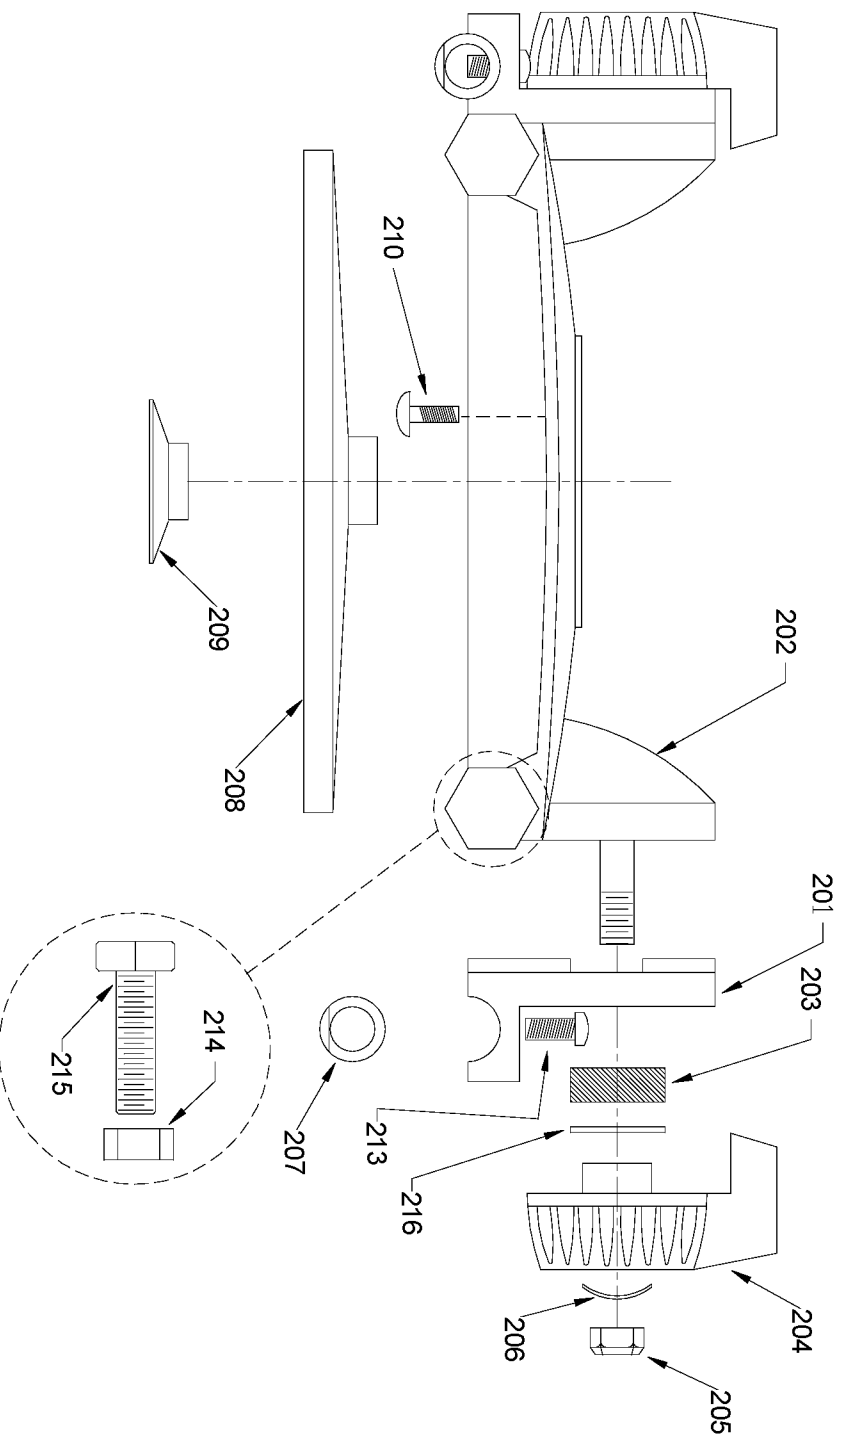

PORTER-CABLE PAINT REMOVER ATTACHMENT

5041

Parts List for J-5041 Type 1

Item Number	Part Number	Description	Qty Required
201	823521	SLIDE RAIL HOLD	1
202	683209	BASE & STUD	1
203	803417	BLOCK	1
204	823522	KNOB	1
205	802315	NUT	1
206	800887	WASHER	1
207	823531	SIDE RAIL	1
208	903753	PAD ASSEMBLY	1
209	688608	NUT	1
210	802944	SCREW	1
213	802764	SCREW	1
214	802418	NUT	1
215	823193	SCREW	1
216	684931	WASHER	1
856	886041	SPANNER WRENCH	1
856	843076	WRENCH HEX 9/64X23/8	1