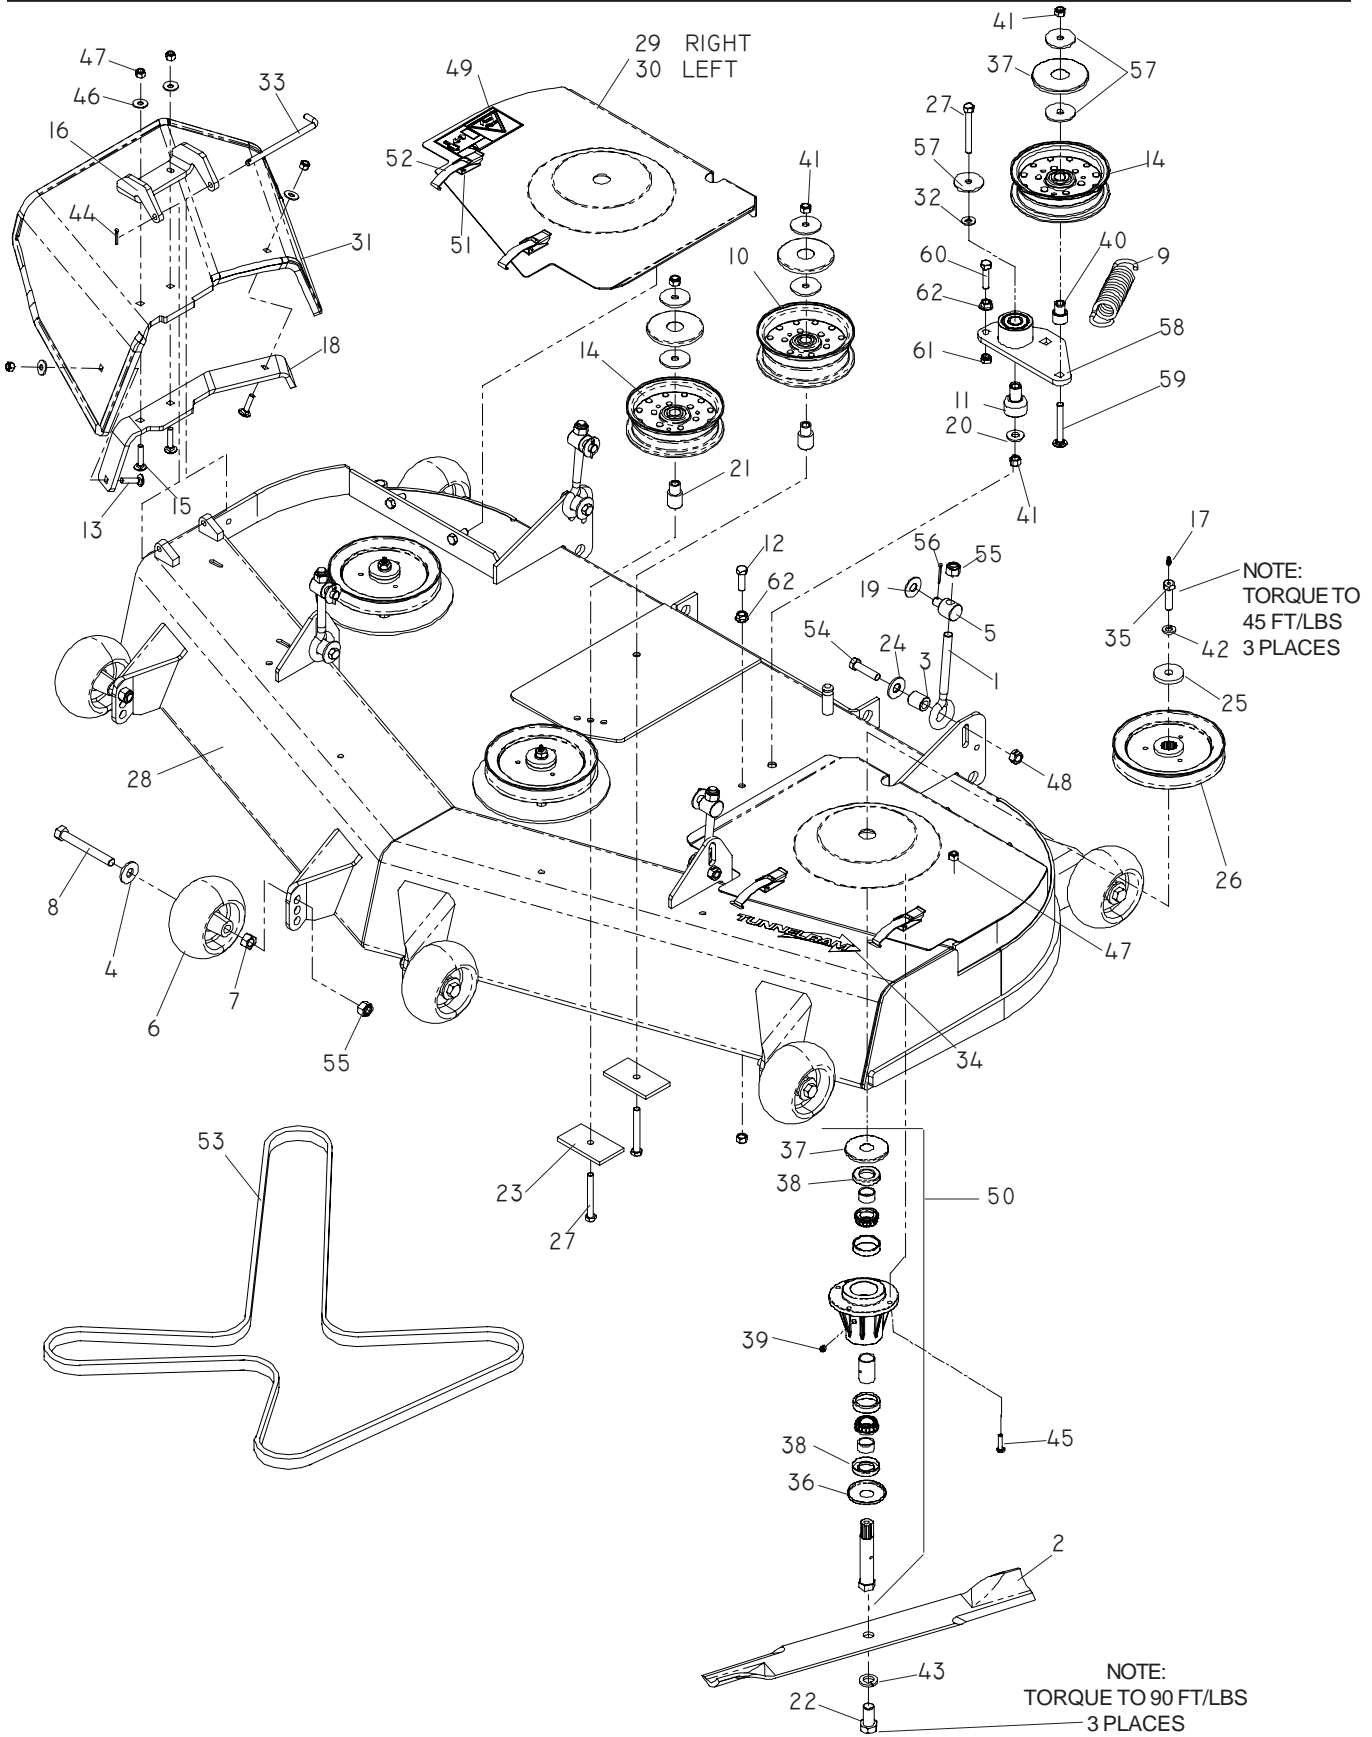

61" CUTTING DECK