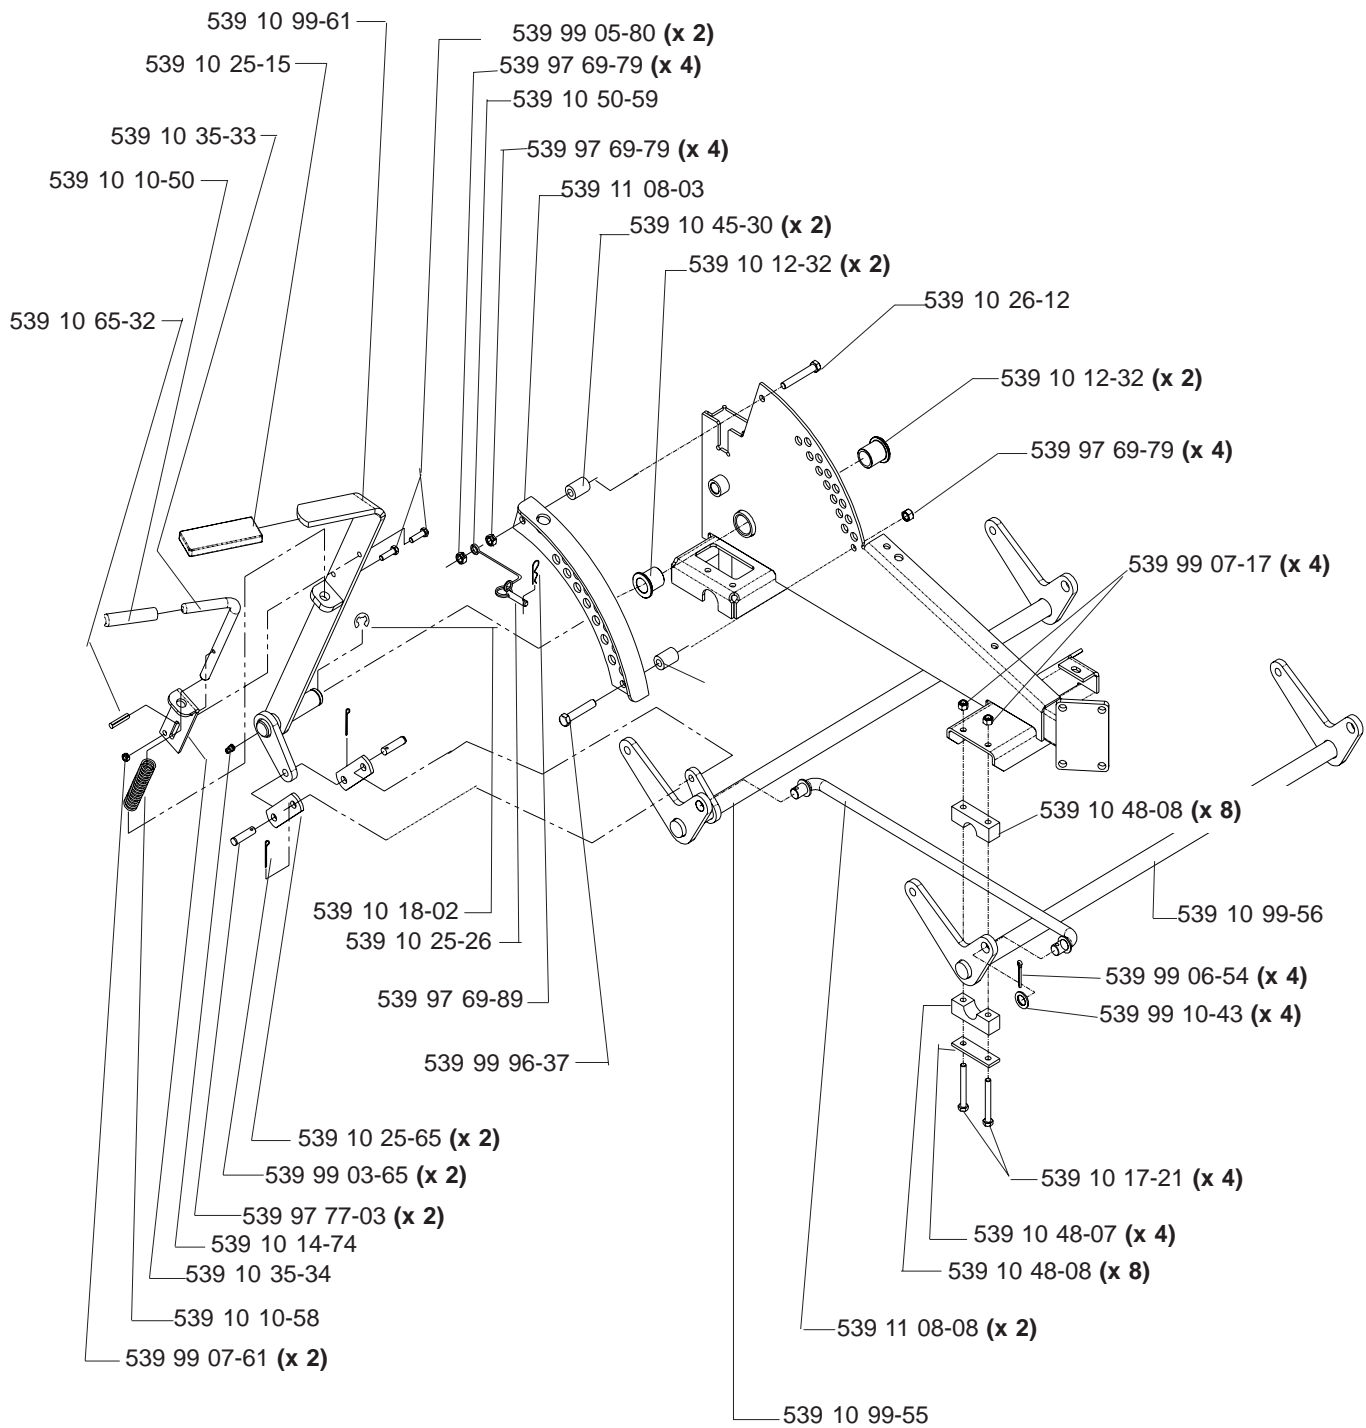

DECK LIFT ASSEMBLY