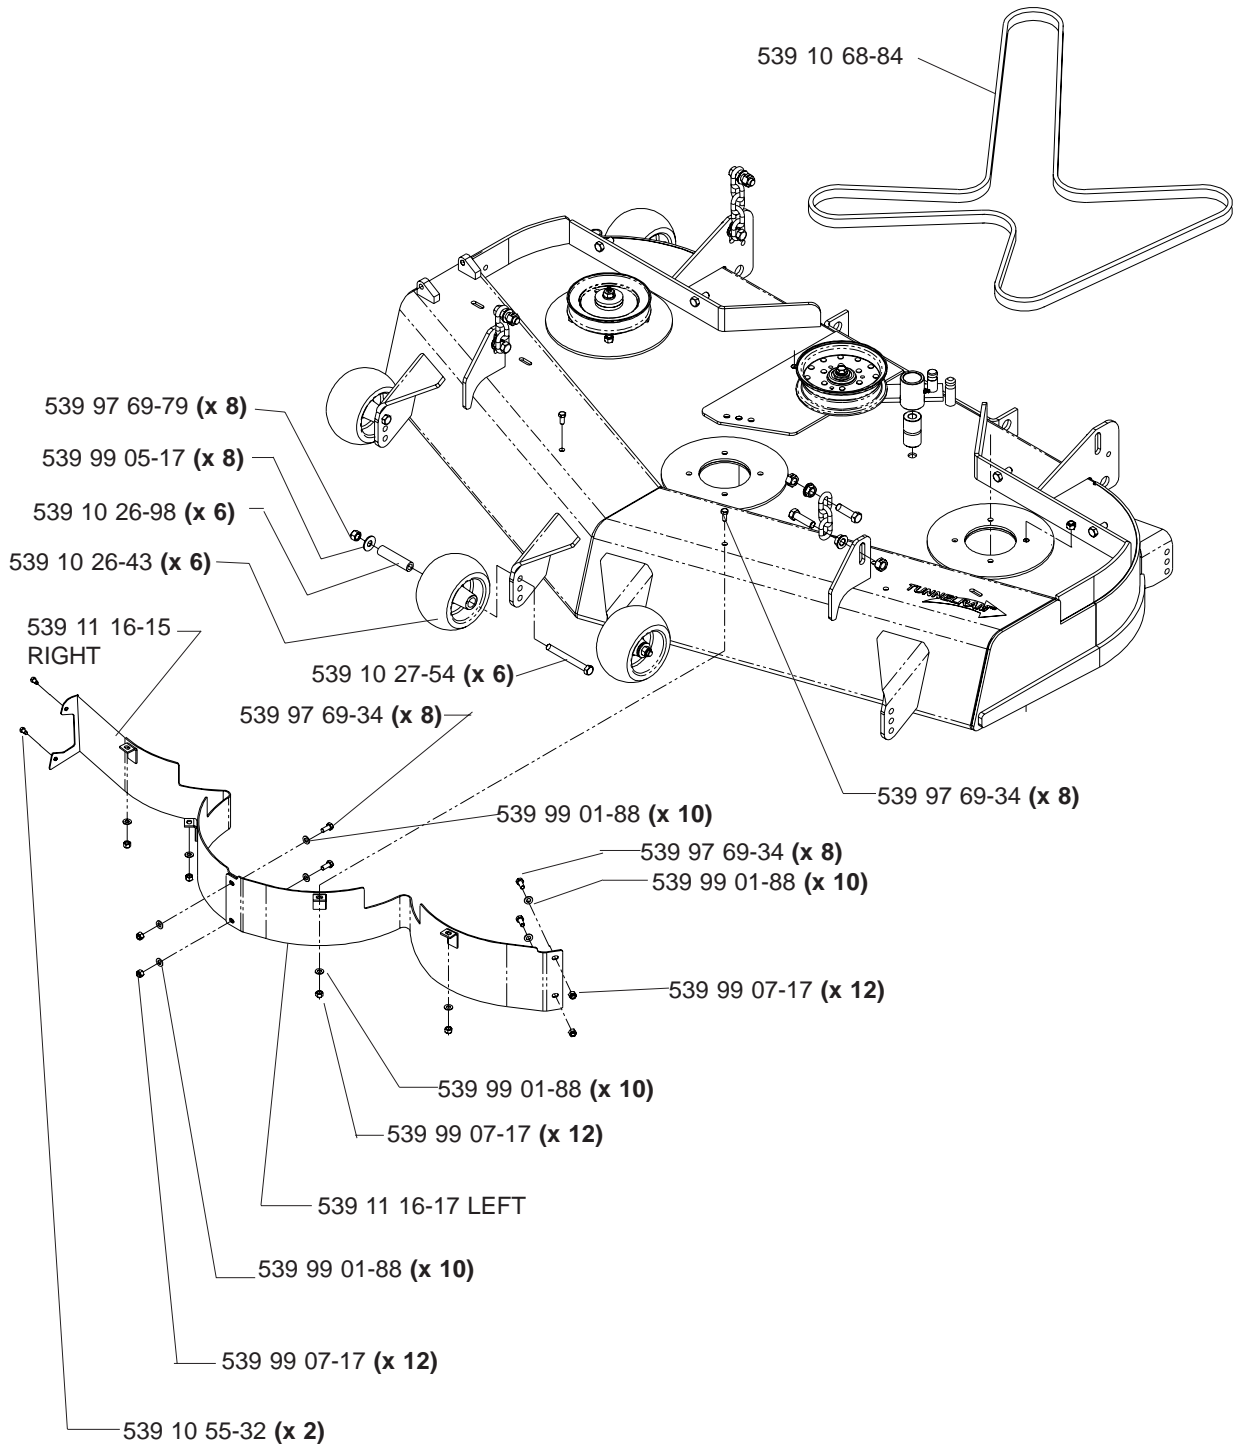

52" DECK ASSEMBLY