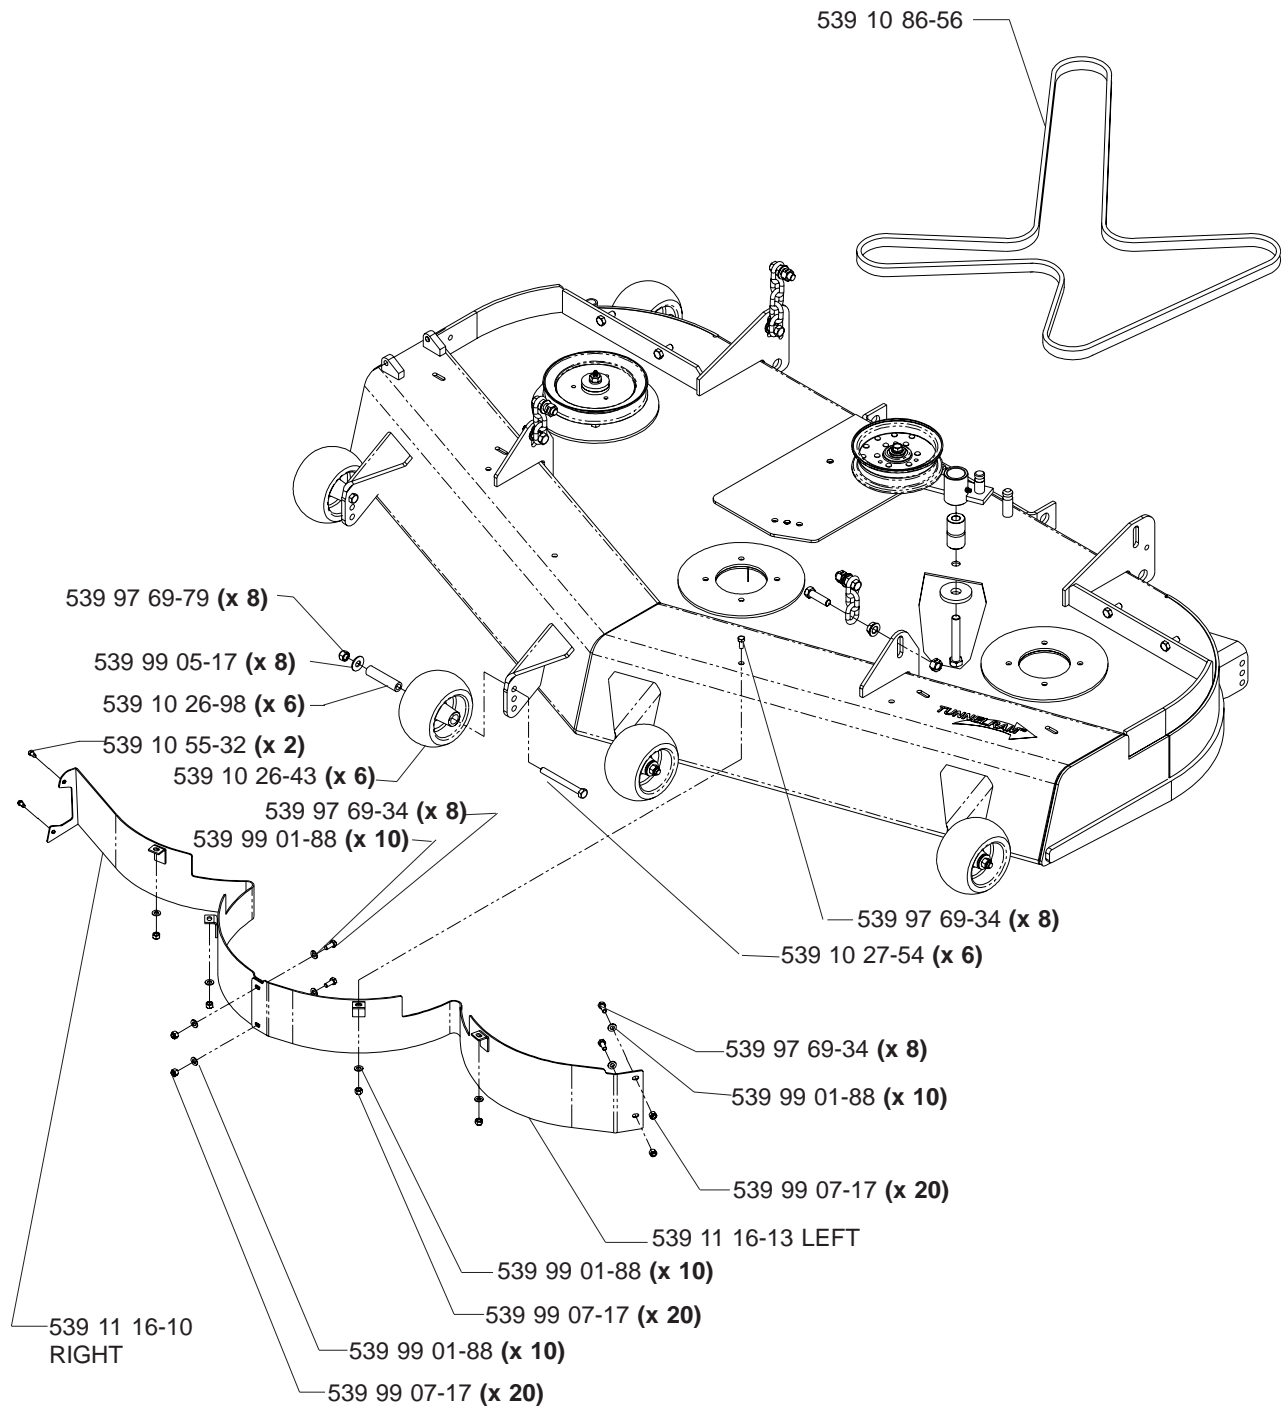

61" DECK ASSEMBLY