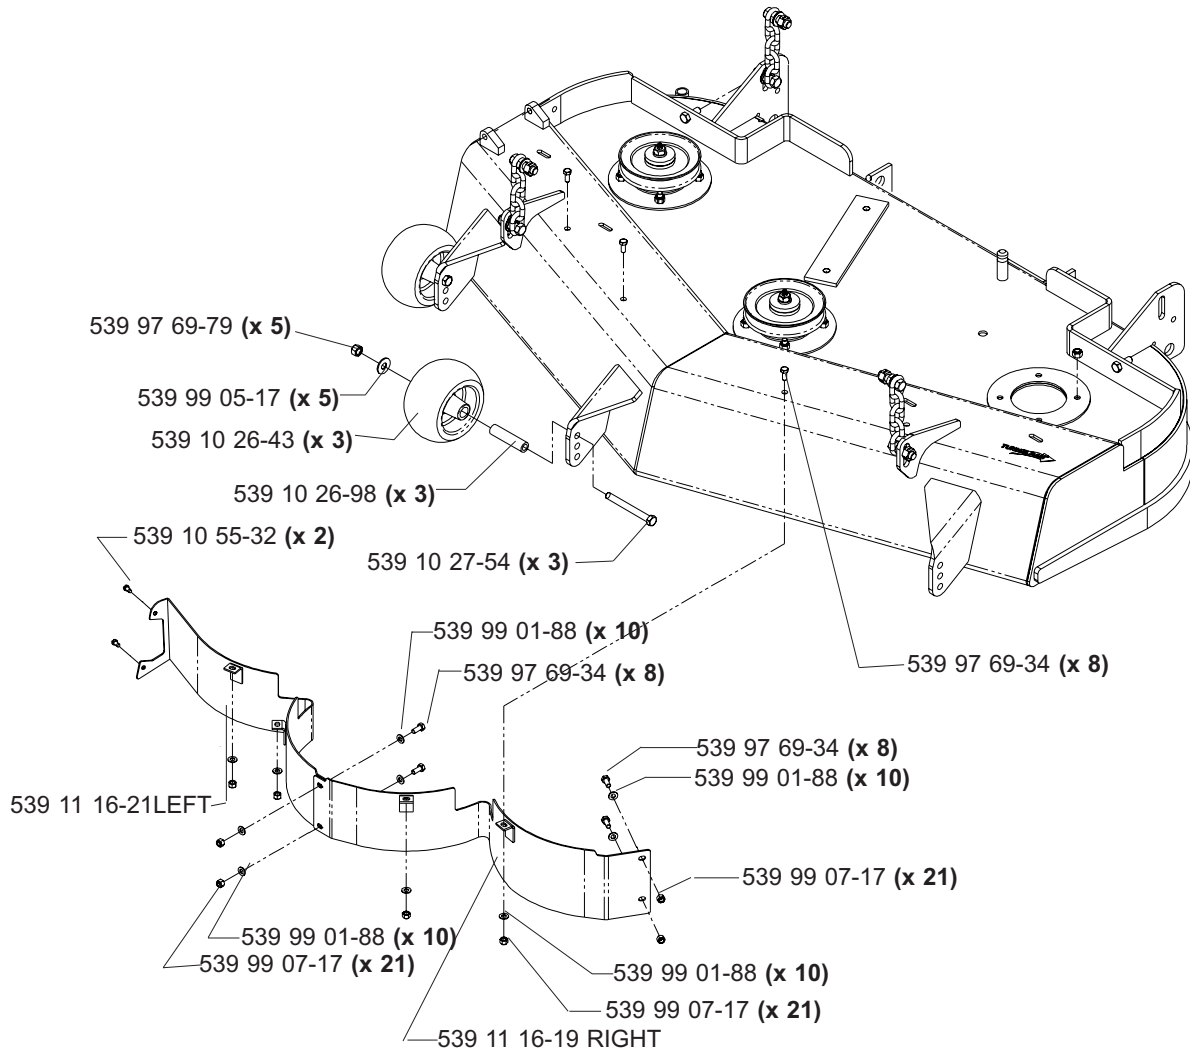

48" DECK ASSEMBLY