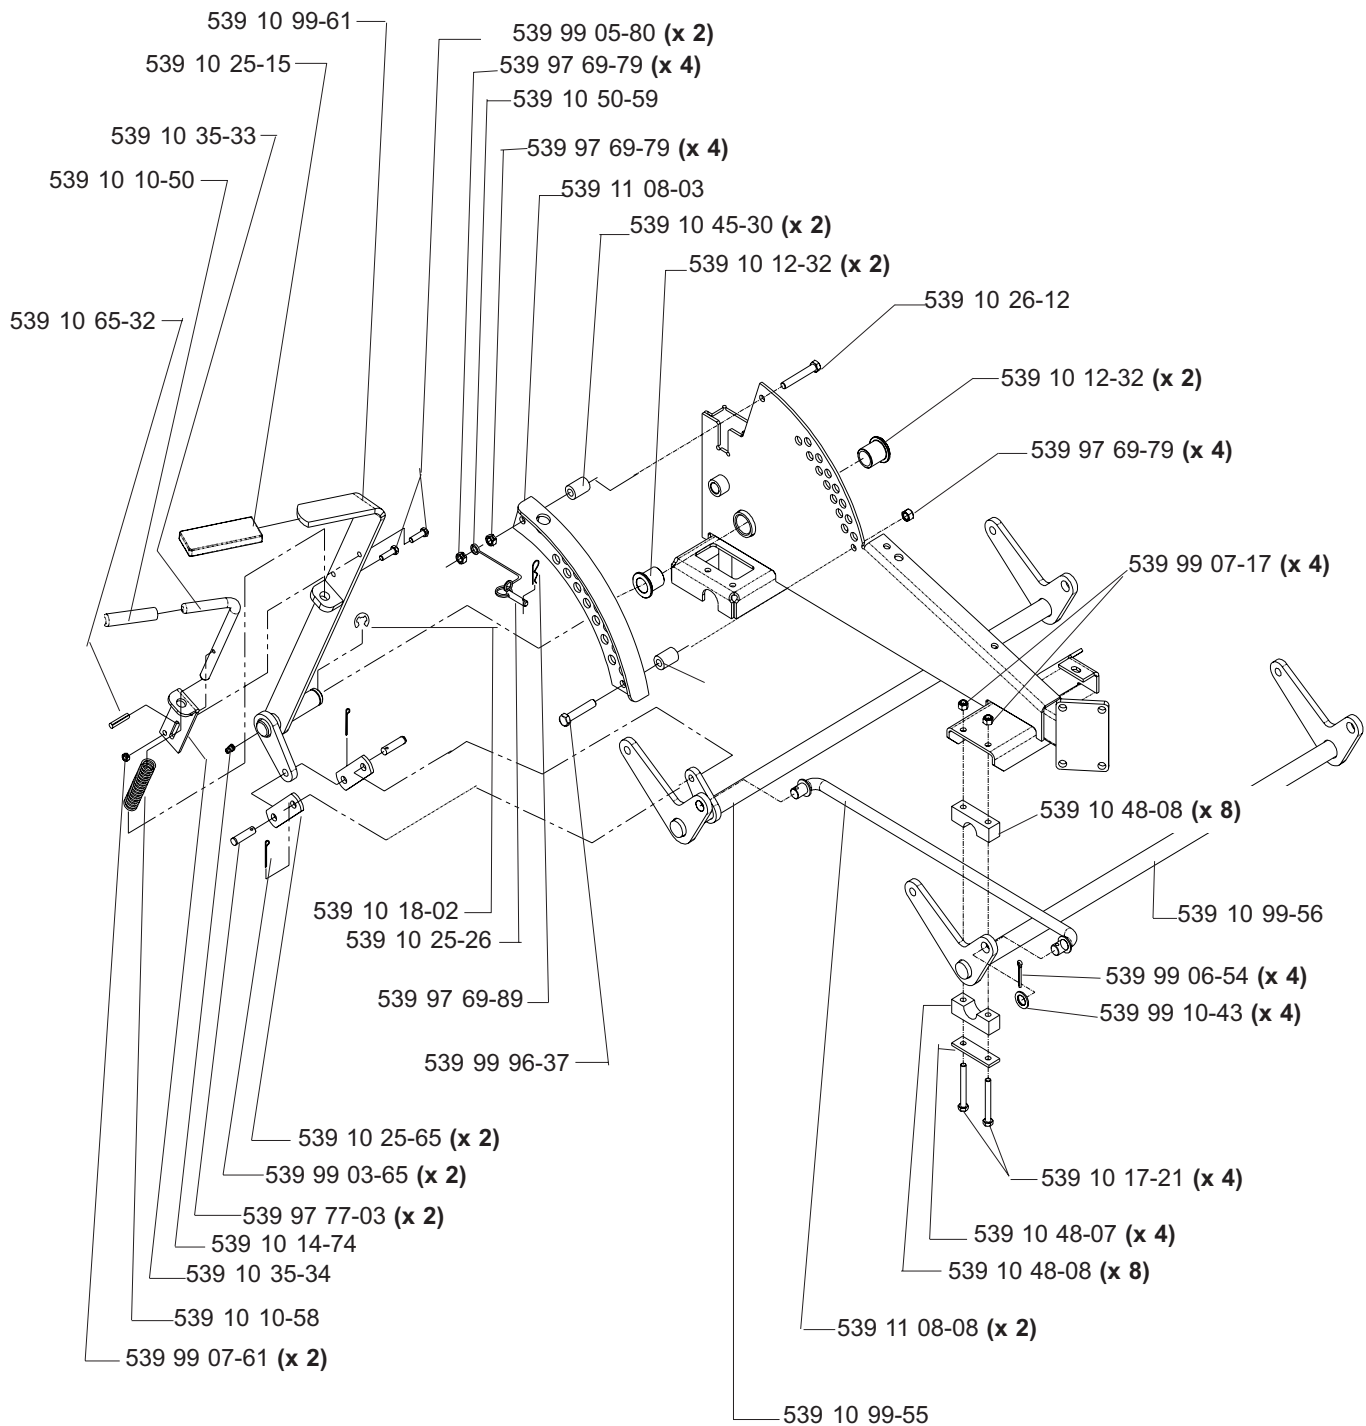

DECK LIFT ASSEMBLY