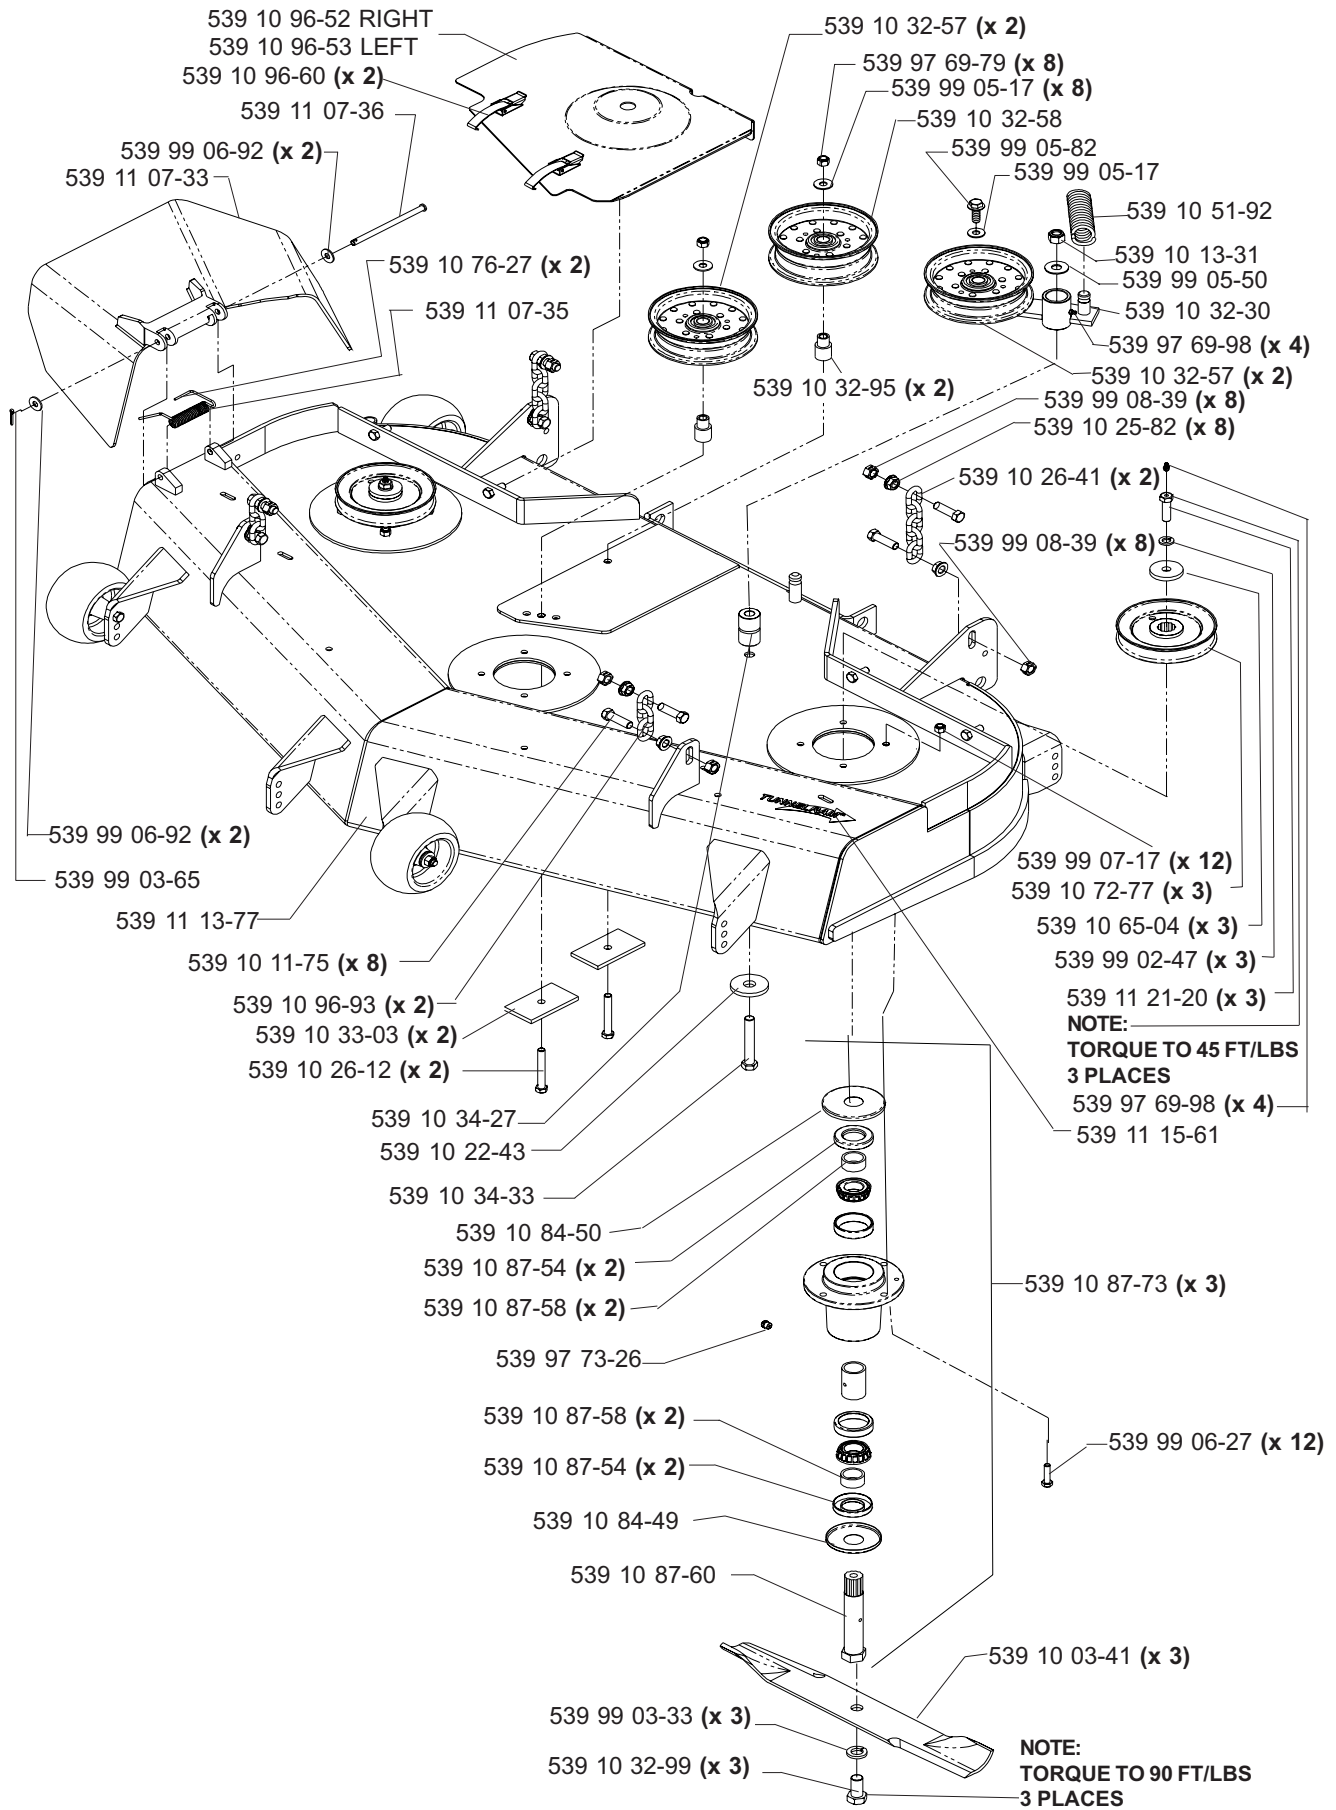

52" DECK ASSEMBLY