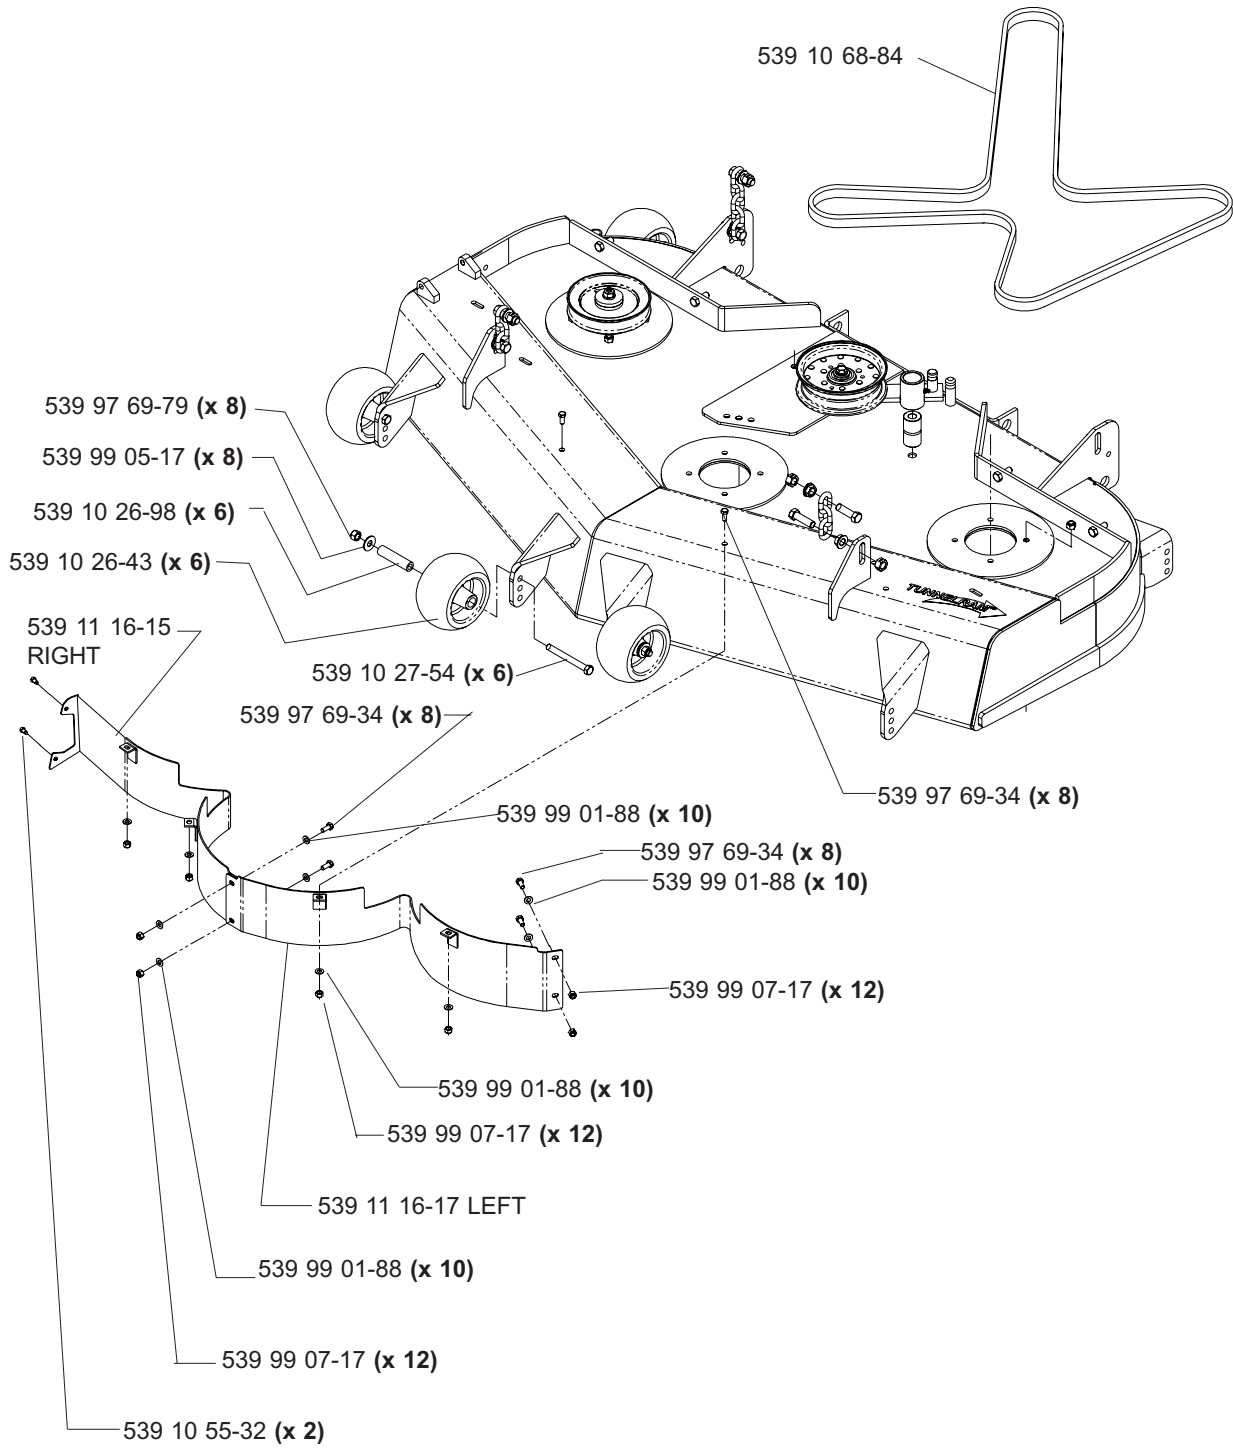

52" DECK ASSEMBLY