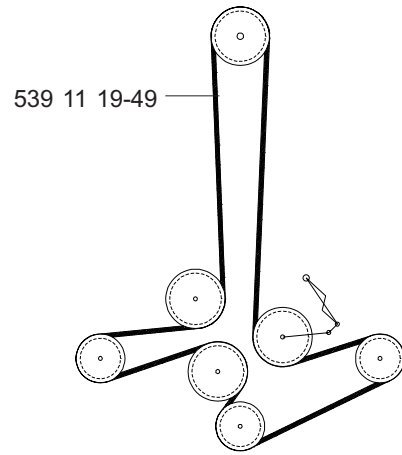

48" DECK ASSEMBLY