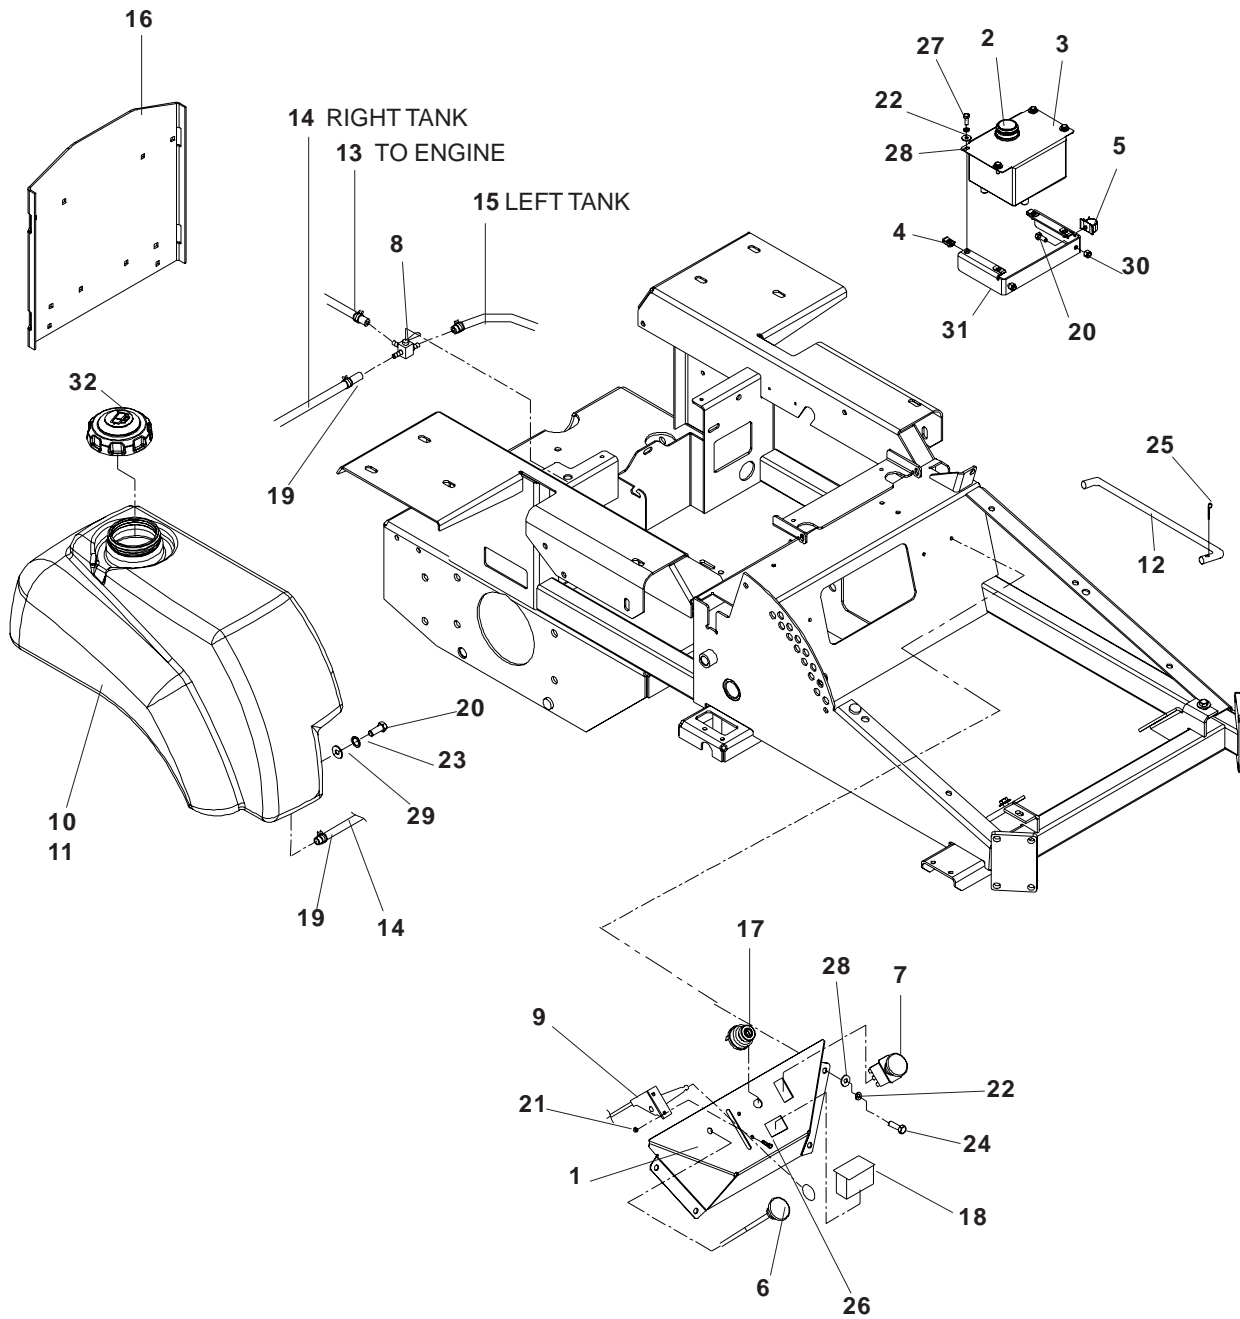

CHASSIS / FRAME