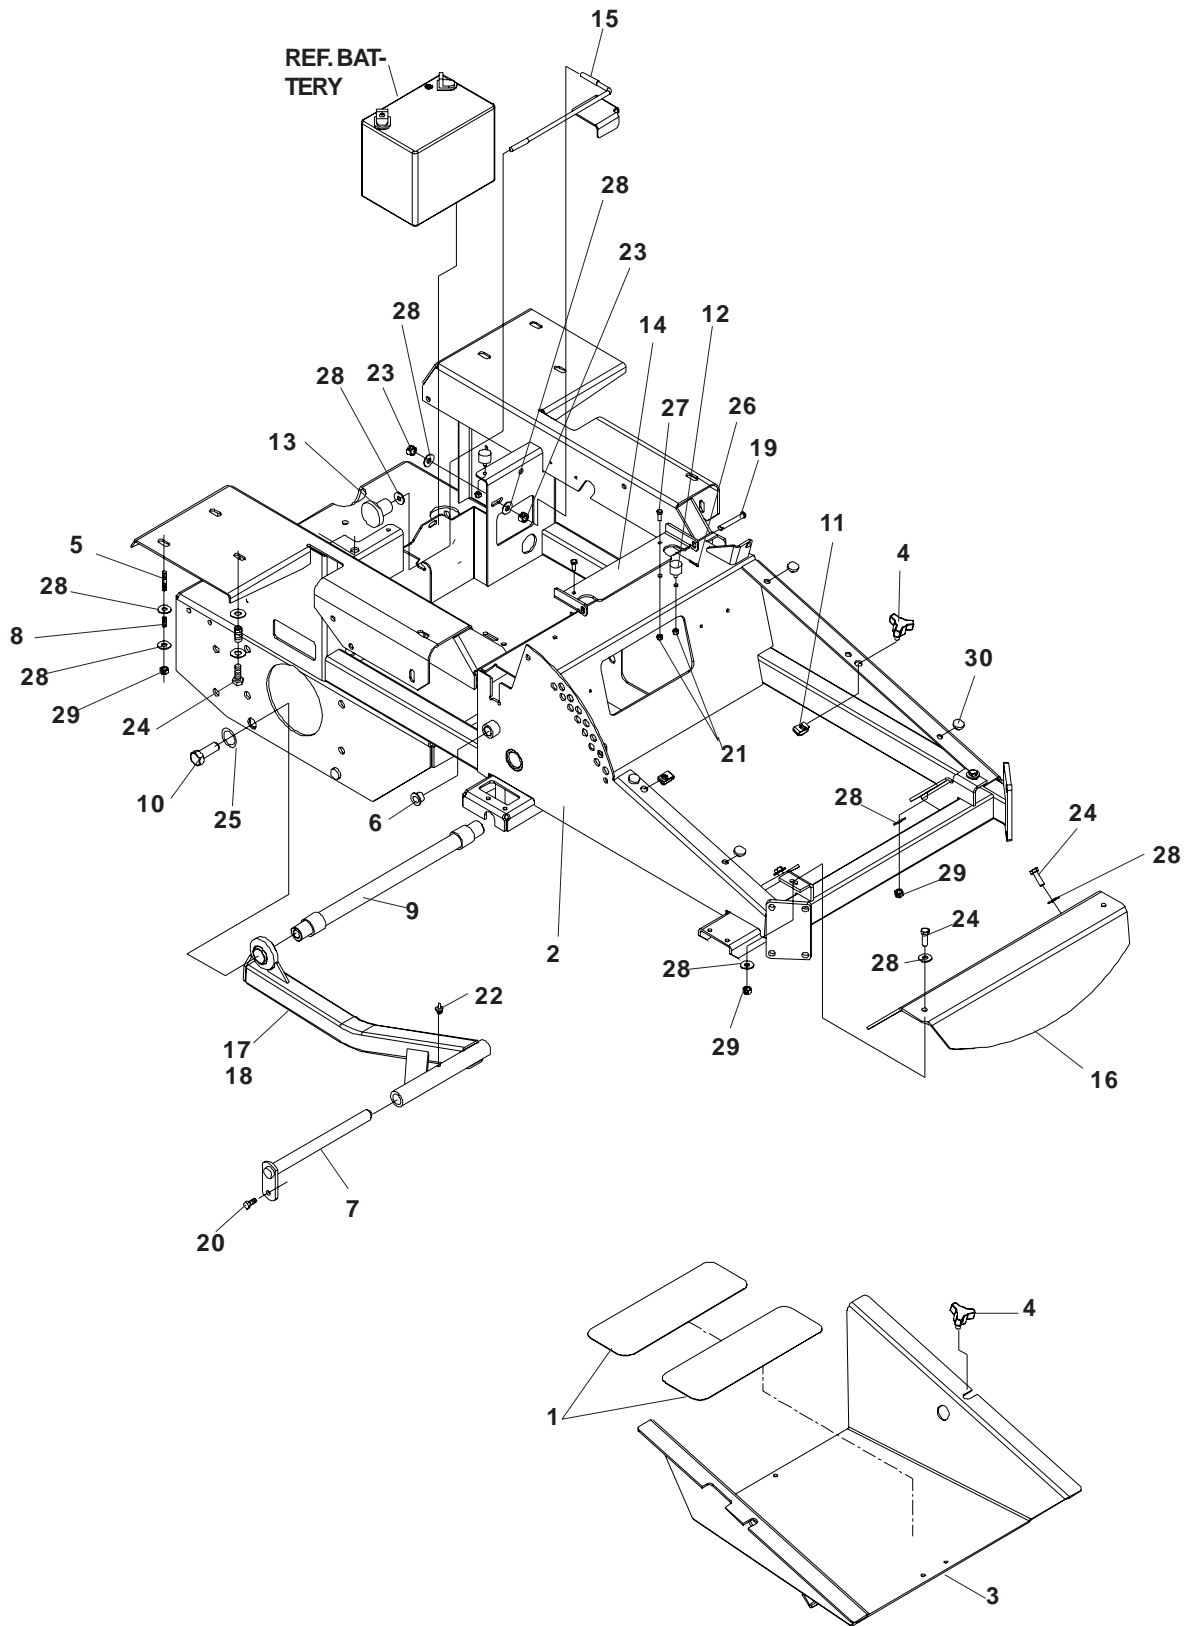

# CHASSIS / FRAME

---

ITEM	PART NO.	QTY.	DESCRIPTION	ITEM	PART NO.	QTY.	DESCRIPTION
1...	539 977778	... 3...	PAD-ABRASIVE	18....	539 110807	... 1 ...	STRUT, LEFT
2....	539 111098	... 1...	FRAME W/DECALS	19....	539 110819	... 2 ...	CLEVIS PIN, $\frac{3}{8}$
3....	539 111573	... 1 ...	FOOT PLATE W/DECALS	20 ...	539 976934	... 8 ...	HCS, $\frac{5}{16}$ -18 x $\frac{3}{4}$
4....	539 104411	... 2...	KNOB W/STUD	21 ...	539 976978	... 6 ...	NUT, $\frac{1}{4}$ -20, NYLOC
5... 539 102502	...	6...	TANK-STUD FUEL	22...	539 976998	... 2 ...	ZERK, STRAIGHT, $\frac{1}{4}$ -28
6... 539 102519	...	2...	BUSHING	23...	539 990184	... 6 ...	NUT, $\frac{5}{16}$ -18, CENTERLOCK
7... 539 102619	...	2...	PIN, PIVOT	24 ...	539 990209	... 8 ...	HCS, $\frac{5}{16}$ -18 x 1
8... 539 102845	...	8...	SPRING, FUEL TANK	25... 539 990333	...	2 ...	LOCKWASHER, $\frac{5}{8}$
9... 539 104197	...	1...	STRUT MOUNT	26... 539 990365	...	5 ...	PIN COTTER, $\frac{1}{8}$ x $\frac{3}{4}$
10... 539 104199	...	2...	HCS, $\frac{5}{8}$ -11 x 2	27 ... 539 990580	...	2 ...	HCS, $\frac{1}{4}$ -20 x $\frac{3}{4}$
11 ... 539 104763	...	4...	NUT, $\frac{5}{16}$ -18, U-TYPE	28... 539 990692	...	27 ...	WASHER, $\frac{5}{16}$
12... 539 105039	...	4...	MOUNT-STUD-PLATE	29... 539 990717	...	26 ...	NUT, $\frac{5}{16}$ -18, NYLOC
13... 539 105169	...	1 ...	KNOB	30... 539 102587	...	2 ...	GROMMENT, BUMPER
14... 539 105224	...	1 ...	SEAT BRACKET W/DECAL	NOT SHOWN			
15... 539 106899	...	1 ...	BATTERY HOLD DOWN	.... 539 112654	...	1 ...	FLOOR PAN PAD, MODEL 968999307 ONLY
16... 539 106941	...	1...	FOOT REST	.... 539 112655	...	1 ...	FOOT REST PAD, MODEL 968999307 ONLY
17 .... 539 110806	...	1 ...	STRUT, RIGHT				