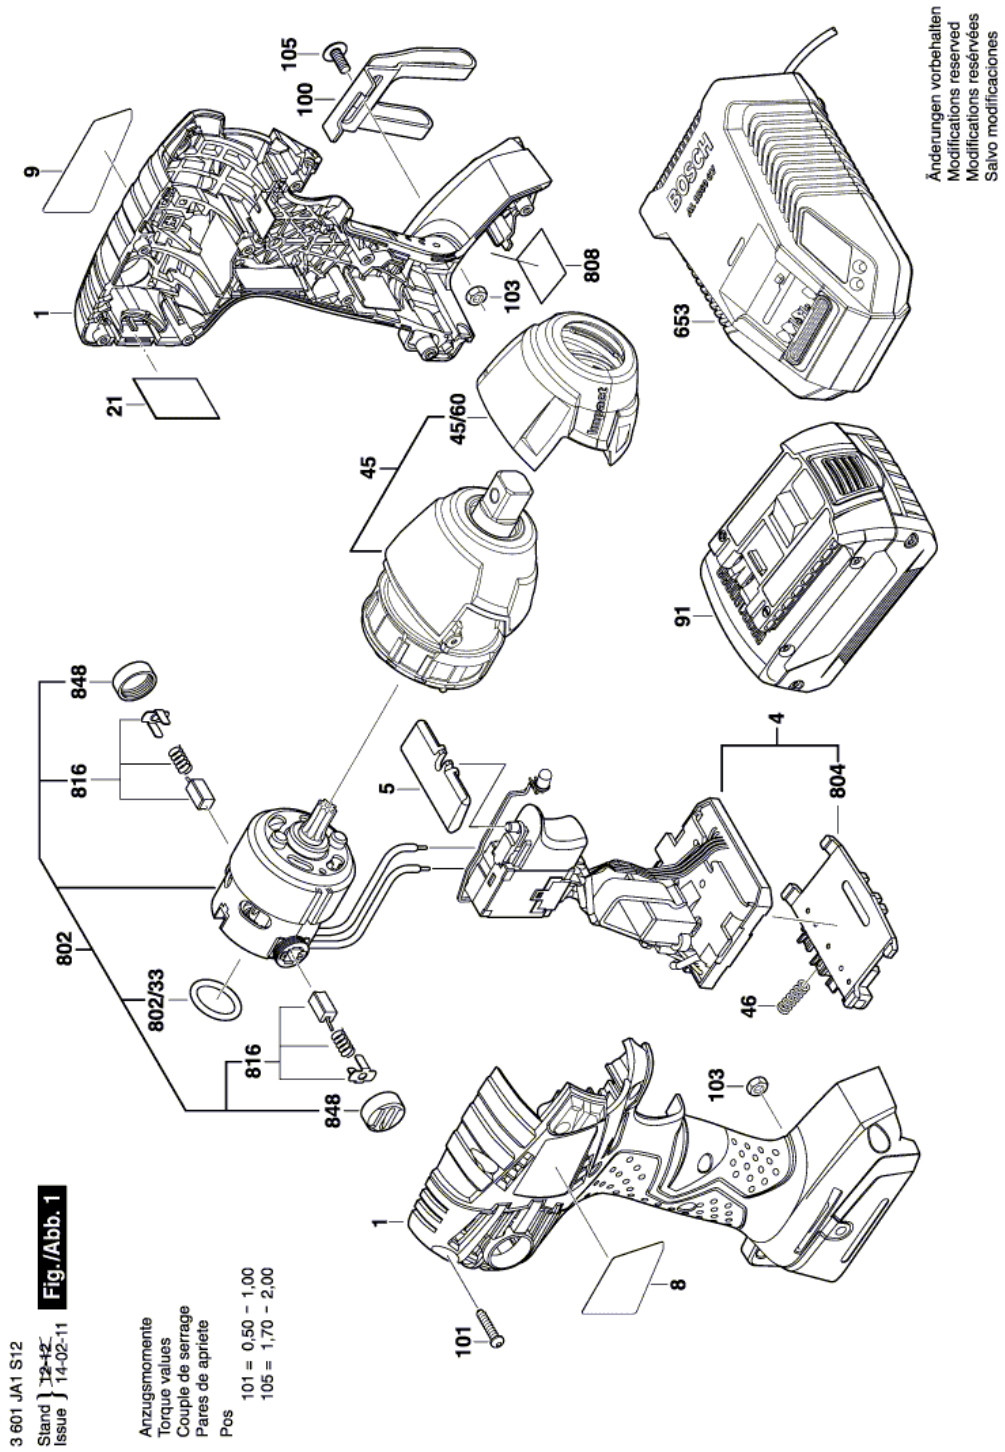

Illustration - Type E

Information subject to change without further notice.

Impact Wrench - 3 601 JA1 S11 - IWH181

www.powertools-aftersaleservice.com

BOSCH

Item	Part Number	Description	Illustration	Price	Quantity	Price Group
	1 2 609 101 136	Housing	1	-,-	1	33
	4 1 607 233 480	Electronics Module	1	-,-	1	41
	5 2 609 100 698	Button	1	-,-	1	12
	8 2 609 131 990	Warning Label	1	-,-	1	13
	9 2 609 132 046	Nameplate IMPACTOR 18V	1	-,-	1	13
	21 2 609 111 485	Wire Mesh	1	-,-	1	11
	45 2 609 199 257	Gear Box	1	-,-	1	45
	45/60 2 609 170 128	Cap	1	-,-	1	19
	46 1 609 280 477	Compression Spring	1	-,-	1	11
	91 2 607 336 819	Battery Pack BBS MR-XL 18V, 4,0Ah, LI	1	-,-	1	51
	91 2 607 336 875	Slide-In Accu Package 18V 2,0 Ah LI	1	-,-	1	49
	100 2 609 110 833	Clip	1	-,-	1	21
	101 2 609 110 201	Torx Flat-Head Screw 3x16	1	-,-	9	10
	103 2 609 110 835	Nut	1	-,-	2	10
	105 2 609 110 834	Screw	1	-,-	2	10
	653 2 607 225 429	Fast Charger USA 120/10,8-18V, 1h	1	-,-	1	41
	802 2 609 199 313	DC motor	1	-,-	1	43
	802/33 2 609 170 104	O-Ring	1	-,-	1	10
	804 1 609 280 478	Contact retainer	1	-,-	1	26
	808 2 609 132 403	Nameplate IWH181	1	-,-	1	13
	816 2 609 199 169	Carbon-Brush Set	1	-,-	1	22
	848 2 609 199 190	Brush-Cover	1	-,-	1	15