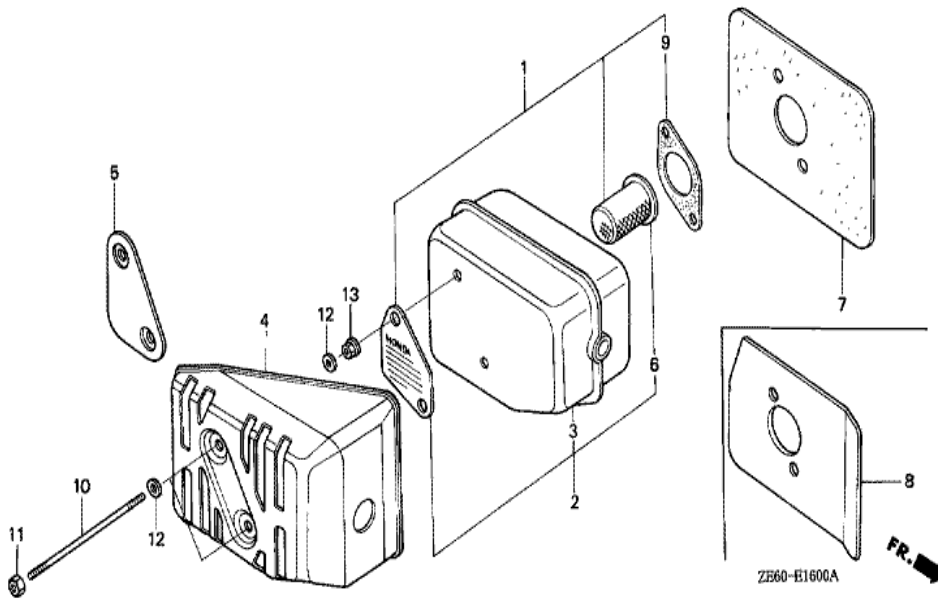

Ref	Partnumber	Description	GXV120	Serial Numbers	
001	06180-ZE6-820	ARRESTER KIT, SPARK	(1)		
002	183A1-ZE6-003	MUFFLER COMP.	(1)		
003	18310-ZE6-003	MUFFLER COMP.	1		
004	18320-ZE6-020	PROTECTOR, MUFFLER	1	2255908	
006	18355-888-810	ARRESTER, SPARK	(1)	2519464	
008	18381-ZE6-010	GASKET, MUFFLER	1	2195322	2416570
008	18381-ZE6-800	GASKET, MUFFLER	1	2416571	
009	18381-ZE6-820	GASKET, MUFFLER	(1)		
010	90013-ZE7-000	BOLT, STUD, 6X82	2		
011	90343-ZE6-000	NUT, SELF-LOCK, 6MM	2