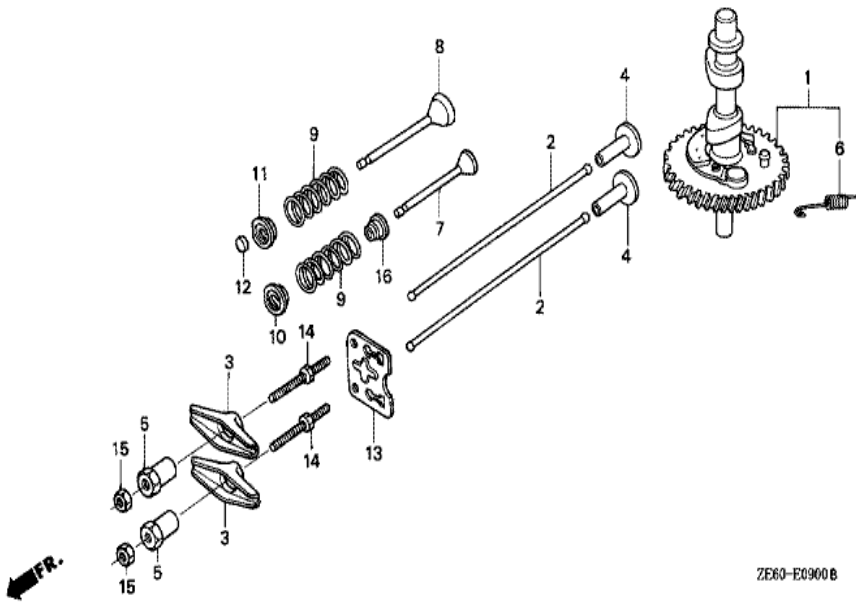

ZE60-E0900B

<u>Ref</u>	<u>Partnumber</u>	<u>Description</u>	<u>GXV120</u>	<u>Serial Numbers</u>
001	14100-ZE6-772	CAMSHAFT ASSY.	1	2465783
001	14100-ZE6-W10	CAMSHAFT ASSY.	1	
002	14410-ZE0-010	ROD, PUSH	2	
003	14431-ZE1-000	ARM, VALVE ROCKER	2	
004	14441-ZE1-000	LIFTER, VALVE	2	2514530
004	14441-ZE1-010	LIFTER, VALVE	2	2514531
005	14451-ZE1-003	PIVOT, ROCKER ARM	2	2450338
005	14451-ZE1-013	PIVOT, ROCKER ARM	2	2450339
006	14568-ZE1-000	SPRING, WEIGHT RETURN	1	
007	14711-ZE0-010	VALVE, IN.	1	
008	14721-ZE6-010	VALVE, EX.	1	1969444
009	14751-ZE1-000	SPRING, VALVE	2	
010	14771-ZE1-000	RETAINER, IN. VALVE SPRING	1	2508721
<u>Ref</u>	<u>Partnumber</u>	<u>Description</u>	<u>GXV120</u>	<u>Serial Numbers</u>
011	14771-ZE1-000	RETAINER, IN. VALVE SPRING	1	2508721
013	14791-ZE0-010	PLATE, PUSH ROD GUIDE	1	1163731
014	90012-ZE0-010	BOLT, PIVOT, 8MM	2	1163731
015	90206-ZE1-000	NUT, PIVOT ADJUSTING	2