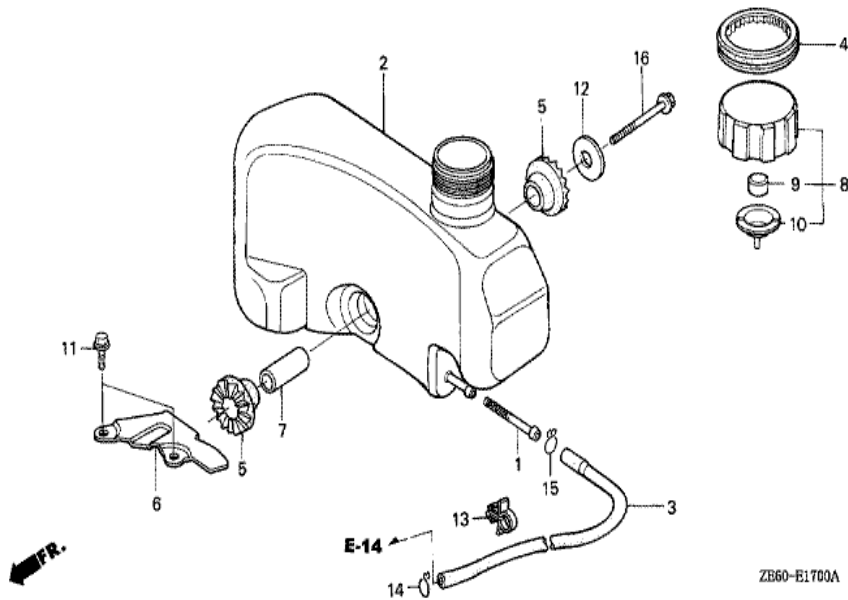

ZB60-E1700A

<u>Ref</u>	<u>Partnumber</u>	<u>Description</u>	<u>GXV120</u>	<u>Serial Numbers</u>
001	16952-ZE6-000	STRAINER, FUEL	1	
002	17510-ZE6-000	TANK, FUEL	1	
003	17512-ZE6-000	TUBE, FUEL	1	
004	17515-ZE6-000	RUBBER, TANK MOUNTING	1	
005	17516-896-700	RUBBER B, TANK MOUNTING	2	
006	17517-ZE6-000	STAY COMP., TANK	1	
007	17518-ZE6-000	COLLAR, TANK SETTING	1	
008	17620-ZE7-000	CAP ASSY., FUEL TANK	1	1617087
009	17622-888-010	SPONGE, FUEL CAP BREATHER	1	
010	17624-ZE7-000	PACKING, FUEL CAP	1	1617087
011	90014-952-000	BOLT, FLANGE, 6X14 (CT200)	2	
012	90455-896-700	WASHER, TANK MOUNTING	1	
013	90682-959-661	CLIP B, CABLE (9MM BLACK)	1	
<u>Ref</u>	<u>Partnumber</u>	<u>Description</u>	<u>GXV120</u>	<u>Serial Numbers</u>
014	95002-02080	CLIP, TUBE (B8)	1	
015	95002-70000	CLIP, TUBE (C11)	1	
016	95701-0805000	BOLT, FLANGE, 8X50	1