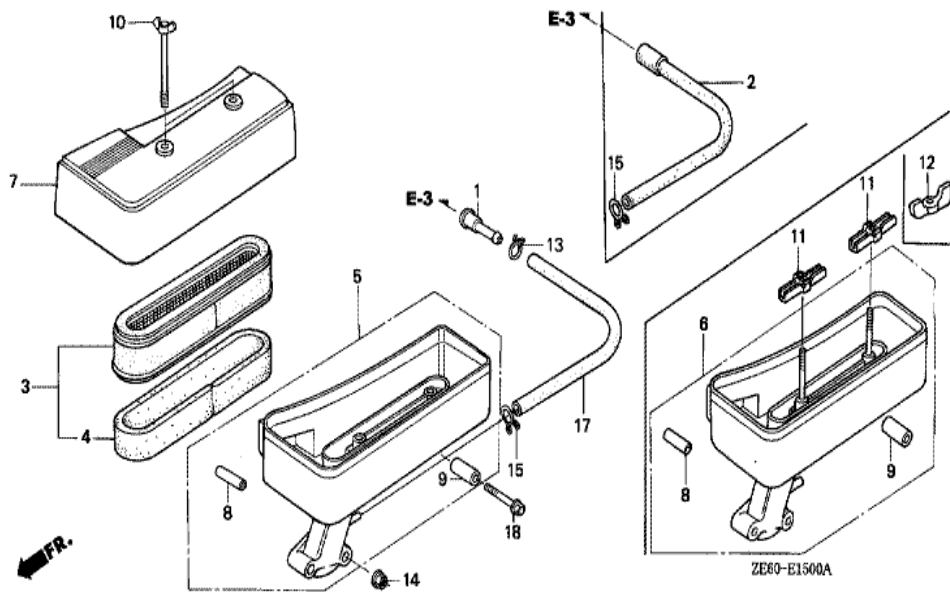

Ref	Partnumber	Description	GXV120	Serial Numbers
002	15721-ZE6-010	TUBE, BREATHER (180MM)	1	2010136
003	17210-ZE6-003	ELEMENT, AIR CLEANER	1	
004	17218-888-003	FILTER, OUTER	1	
006	17220-ZE6-020	CASE COMP., AIR CLEANER	1	2195322
007	17231-ZE6-000	COVER, AIR CLEANER	1	
008	17238-ZE7-010	COLLAR, AIR CLEANER	2	1620115
009	17239-ZE6-300	COLLAR B, AIR CLEANER	1	
011	90203-PB2-000	NUT, AIR CLEANER COVER (DACRO COATING)	2	2398027 2429892
011	90203-ZA0-800	NUT, WING, 6MM (BLACK)	2	2429893
013	90652-MB1-000	CLIP, TUBE	1	2010136 2010135
014	94050-06000	NUT, FLANGE, 6MM	2	
015	95002-02120	CLIP, TUBE (B12)	1	
018	95701-0603500	BOLT, FLANGE, 6X35	1