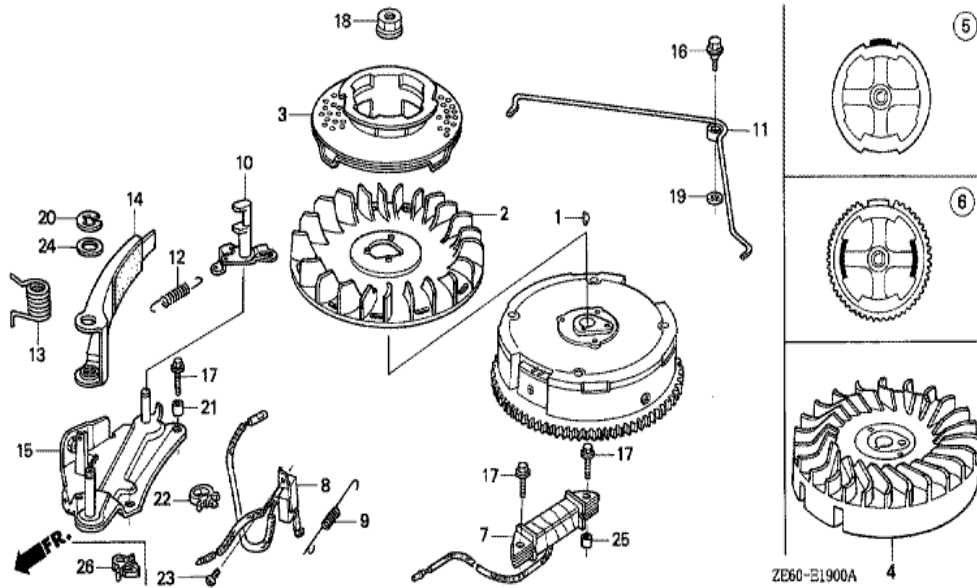

Ref	Partnumber	Description	GXV120	Serial Numbers
001	13331-357-000	KEY, SPECIAL WOODRUFF, 25X18	1	
002	19511-ZE6-000	FAN, COOLING	1	
003	28451-ZE6-003	PULLEY COMP., STARTER	1	
006	31100-ZE6-800	FLYWHEEL COMP.	1	2465083
006	31100-ZE6-802	FLYWHEEL COMP.	1	2465084
007	31630-ZE6-013	COIL ASSY., CHARGE (12V/2W)	1	
017	90018-ZE1-000	BOLT, FLANGE, 6X23 (CT200)	2	
018	90201-878-003	NUT, SPECIAL, 14MM	1	
025	94301-08140	DOWEL PIN, 8X14	2