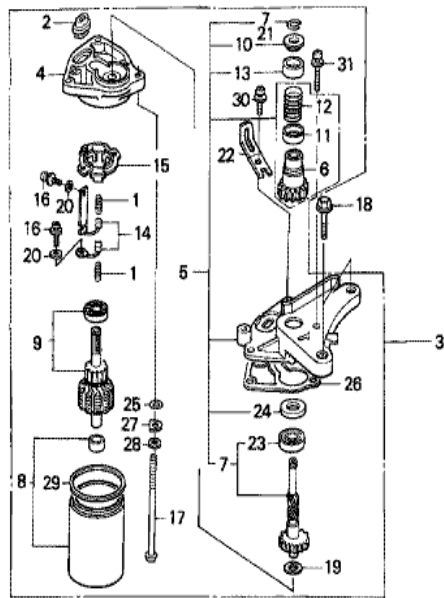

ZE60-E2100A

<u>Ref</u>	<u>Partnumber</u>	<u>Description</u>	<u>GXV120</u>	<u>Serial Numbers</u>
001	31204-187-701	SPRING, BRUSH	2	
002	31207-187-701	GROMMET	1	
003	31210-ZE6-043	MOTOR UNIT, STARTER	1	
004	31211-ZE6-003	BRACKET, FR. (###)	1	
005	31212-ZE6-023	COVER COMP., GEAR	1	
006	31214-ZE6-013	GEAR, PINION (16T)	1	
007	31215-ZE6-023	SHAFT SET, GEAR	1	
008	31216-ZE6-003	YOKE ASSY. (###)	1	
009	31217-ZE6-013	ROTOR ASSY. (###)	1	
010	31221-ZE6-003	PIECE A, STOPPER	1	
011	31222-ZE6-003	PIECE B, STOPPER	1	
012	31223-ZE6-013	SPRING, RETURN	1	
013	31224-ZE6-003	COVER, SPRING	1	
<u>Ref</u>	<u>Partnumber</u>	<u>Description</u>	<u>GXV120</u>	<u>Serial Numbers</u>
014	31226-ZE6-003	BRUSH SET	1	
015	31227-ZE6-003	HOLDER, BRUSH	1	
016	90010-187-701	SCREW-WASHER, 3X8	2	
017	90012-ZE6-003	BOLT, SETTING	2	
018	90017-883-000	BOLT, FLANGE, 6X32 (CT200)	2	
019	90401-ZE6-003	WASHER, PINION	1	
020	90501-187-701	WASHER, SPECIAL	2	
021	90601-ZE6-003	CIRCLIP, 7.1MM	1	
022	90631-ZE6-003	CLAMPER, CORD	1	
023	91001-ZE6-003	BEARING, RADIAL BALL, 629Z	1	
024	91201-ZE6-003	OIL SEAL	1	
025	91301-ZE6-003	O-RING	2	
026	91401-ZE6-013	GASKET	1	
027	91402-ZE6-003	WASHER, SPECIAL	2	
028	91403-ZE6-003	WASHER, SPRING	2	
029	91601-ZE6-003	PACKING	1	
030	93892-0501608	SCREW-WASHER, 5X16	2	
031	93892-0503208	SCREW-WASHER, 5X32	1