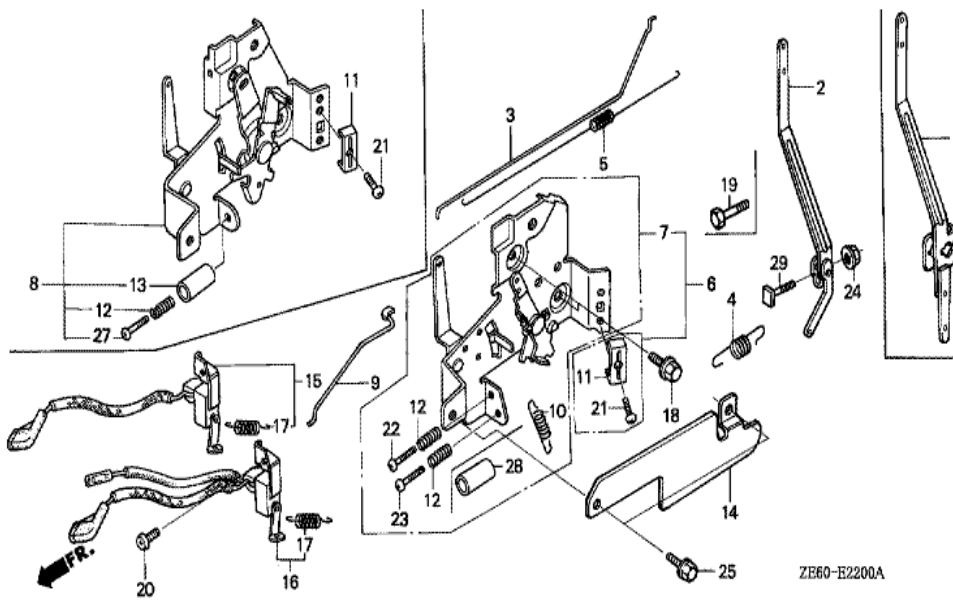

ZE60-E2200A

<u>Ref</u>	<u>Partnumber</u>	<u>Description</u>	<u>GXV120</u>	<u>Serial Numbers</u>
002	16551-ZE6-000	ARM COMP., GOVERNOR	1	
003	16555-ZE6-000	ROD, GOVERNOR	1	
004	16561-ZE6-010	SPRING, GOVERNOR	1	2530602
005	16562-ZE6-000	SPRING, THROTTLE RETURN	1	
007	16570-ZE6-030	CONTROL COMP.	1	2494013
009	16573-ZE6-010	ROD, CHOKE	1	
010	16574-ZG9-M00	SPRING, LEVER	1	2530602
011	16576-891-000	HOLDER, CABLE	1	
012	16584-883-300	SPRING, CONTROL ADJUSTING	2	2530602
014	17100-ZE6-000	PROTECTOR, CONTROL	1	2455958
016	36100-ZE6-801	SWITCH ASSY., ENGINE STOP	1	
017	36120-ZE6-010	SPRING, SWITCH CONTROL	1	
018	90013-883-000	BOLT, FLANGE, 6X12 (CT200)	2	2478684
<u>Ref</u>	<u>Partnumber</u>	<u>Description</u>	<u>GXV120</u>	<u>Serial Numbers</u>
020	93500-040080A	SCREW, PAN, 4X8	1	
021	93500-050160A	SCREW, PAN, 5X16	1	
022	93500-050200A	SCREW, PAN, 5X20	1	2530602
023	93500-050250A	SCREW, PAN, 5X25	1	2530602
024	94050-06000	NUT, FLANGE, 6MM	1	
025	95701-0601000	BOLT, FLANGE, 6X10	2	
029	90015-ZE5-010	BOLT, GOVERNOR ARM	1