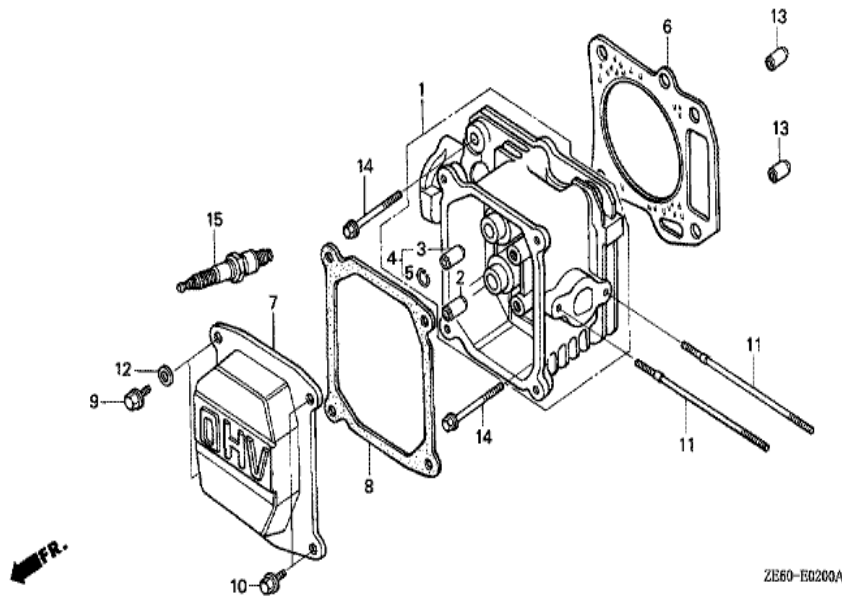

Ref	Partnumber	Description	GXV120	Serial Numbers	
001	06180-ZE6-820	ARRESTER KIT, SPARK	(1)		
002	183A1-ZE6-003	MUFFLER COMP.	(1)		
003	18310-ZE6-003	MUFFLER COMP.	1		
004	18320-ZE6-020	PROTECTOR, MUFFLER	1	2255908	
006	18355-888-810	ARRESTER, SPARK	(1)	2519464	
008	18381-ZE6-010	GASKET, MUFFLER	1	2195322	2416570
008	18381-ZE6-800	GASKET, MUFFLER	1	2416571	
009	18381-ZE6-820	GASKET, MUFFLER	(1)		
010	90013-ZE7-000	BOLT, STUD, 6X82	2		
011	90343-ZE6-000	NUT, SELF-LOCK, 6MM	2		

ZB60-E1700A

<u>Ref</u>	<u>Partnumber</u>	<u>Description</u>	<u>GXV120</u>	<u>Serial Numbers</u>
001	16952-ZE6-000	STRAINER, FUEL	1	
002	17510-ZE6-000	TANK, FUEL	1	
003	17512-ZE6-000	TUBE, FUEL	1	
004	17515-ZE6-000	RUBBER, TANK MOUNTING	1	
005	17516-896-700	RUBBER B, TANK MOUNTING	2	
006	17517-ZE6-000	STAY COMP., TANK	1	
007	17518-ZE6-000	COLLAR, TANK SETTING	1	
008	17620-ZE7-000	CAP ASSY., FUEL TANK	1	1617087
009	17622-888-010	SPONGE, FUEL CAP BREATHER	1	
010	17624-ZE7-000	PACKING, FUEL CAP	1	1617087
011	90014-952-000	BOLT, FLANGE, 6X14 (CT200)	2	
012	90455-896-700	WASHER, TANK MOUNTING	1	
013	90682-959-661	CLIP B, CABLE (9MM BLACK)	1	
<u>Ref</u>	<u>Partnumber</u>	<u>Description</u>	<u>GXV120</u>	<u>Serial Numbers</u>
014	95002-02080	CLIP, TUBE (B8)	1	
015	95002-70000	CLIP, TUBE (C11)	1	
016	95701-0805000	BOLT, FLANGE, 8X50	1	

Ref	Partnumber	Description	GXV120	Serial Numbers
001	13331-357-000	KEY, SPECIAL WOODRUFF, 25X18	1	
002	19511-ZE6-000	FAN, COOLING	1	
003	28451-ZE6-003	PULLEY COMP., STARTER	1	
006	31100-ZE6-800	FLYWHEEL COMP.	1	2465083
006	31100-ZE6-802	FLYWHEEL COMP.	1	2465084
007	31630-ZE6-013	COIL ASSY., CHARGE (12V/2W)	1	
017	90018-ZE1-000	BOLT, FLANGE, 6X23 (CT200)	2	
018	90201-878-003	NUT, SPECIAL, 14MM	1	
025	94301-08140	DOWEL PIN, 8X14	2	