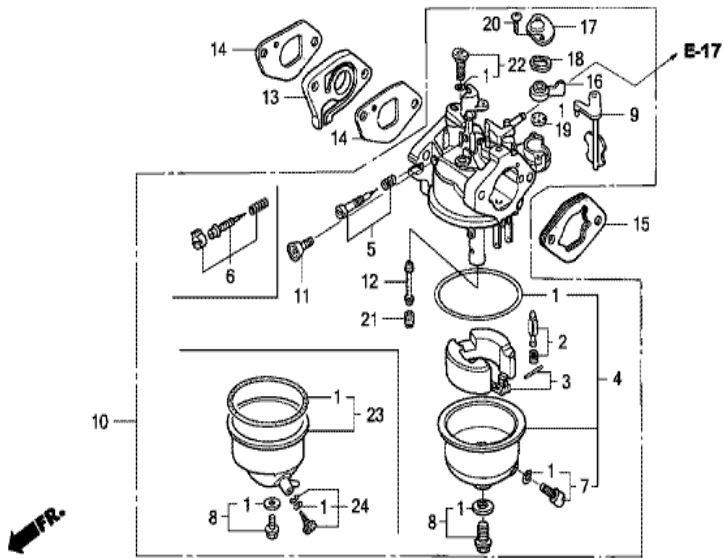

Ref	Partnumber	Description	GXV120	Serial Numbers
001	28400-ZE6-003ZA	STARTER ASSY., RECOIL *R8 *	1	2560780
002	28410-ZE6-003ZA	CASE COMP., RECOIL STARTER *R8 *	1	2560780
003	28420-ZE6-003	PULLEY, RECOIL STARTER	1	2089576
004	28422-896-010	RATCHET, STARTER	1	
005	28431-896-000	PLATE, FRICTION	1	
006	28441-896-000	SPRING, FRICTION	1	
007	28442-ZE6-003	SPRING, RECOIL STARTER	1	1257295
008	28443-896-000	SPRING, RETURN	1	
009	28461-ZE1-003	KNOB, RECOIL STARTER	1	
011	28462-ZA7-003	ROPE, RECOIL STARTER	1	
012	90012-ZE6-000	BOLT, FLANGE, 6X8	3	2460953
012	95701-0600800	BOLT, FLANGE, 6X8	3	2460954
013	92000-060120H	BOLT, HEX., 6X12	1	2460953
Ref	Partnumber	Description	GXV120	Serial Numbers
013	92101-060120H	BOLT, HEX., 6X12	1	2460954

ZE80E1400B

Ref	Partnumber	Description	GXV120	Serial Numbers
001	16010-ZE0-025	GASKET SET	1	BE03A G
002	16011-ZE0-005	VALVE SET, FLOAT	1	
003	16013-ZE0-005	FLOAT SET	1	
004	16015-ZE0-831	CHAMBER SET, FLOAT	1	
004	16015-ZE1-811	CHAMBER SET, FLOAT	1	BE03A C BE03A H
005	16016-ZE0-005	SCREW SET, PILOT	1	BE03A J
007	16024-ZE1-811	SCREW SET, DRAIN	1	BE03A C
008	16028-ZE0-005	SCREW SET	1	
009	16045-ZE6-005	CHOKE SET	1	
010	16100-ZE6-045	CARBURETOR ASSY. (BE03A G)	1	2127565 2485477
010	16100-ZE6-055	CARBURETOR ASSY. (BE03A H/J)	1	2485478
011	16124-ZE0-005	SCREW, THROTTLE STOP	1	
012	16166-ZE6-015	NOZZLE, MAIN	1	BE03A B BE03A G