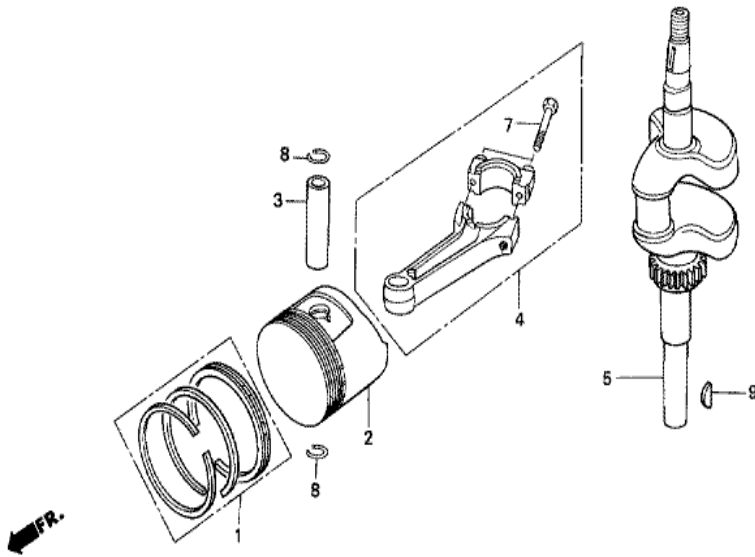

ZE60-B0800A

<u>Ref</u>	<u>Partnumber</u>	<u>Description</u>	<u>GXV120</u>	<u>Serial Numbers</u>
001	13010-ZE6-013	RING SET, PISTON (STD.) (NIPPON)	1	2147022 2554750
001	13010-ZE6-014	RING SET, PISTON (STD.) (TEIKOKU)	1	2147022 2554750
001	13011-ZE6-013	RING SET, PISTON (0.25) (NIPPON)	(1)	
001	13011-ZE6-014	RING SET, PISTON (0.25) (TEIKOKU)	(1)	2147022 2554750
001	13012-ZE6-013	RING SET, PISTON (0.50) (NIPPON)	(1)	2147022
001	13012-ZE6-014	RING SET, PISTON (0.50) (TEIKOKU)	(1)	2147022 2554750
001	13013-ZE6-013	RING SET, PISTON (0.75) (NIPPON)	(1)	2147022 2554750
001	13013-ZE6-014	RING SET, PISTON (0.75) (TEIKOKU)	(1)	
002	13101-ZE6-023	PISTON (STD.)	1	2147022
002	13102-ZE6-023	PISTON (0.25)	(1)	2147022 2554750
002	13103-ZE6-023	PISTON (0.50)	(1)	2147022 2554750
002	13104-ZE6-023	PISTON (0.75)	(1)	
003	13111-ZE0-000	PIN, PISTON	1	
<u>Ref</u>	<u>Partnumber</u>	<u>Description</u>	<u>GXV120</u>	<u>Serial Numbers</u>
004	13200-ZE6-010	ROD ASSY., CONNECTING	1	2250473
004	13200-ZE6-315	ROD ASSY., CONNECTING (0.25 UNDER SIZE)	(1)	2250473
005	13310-ZE6-770	CRANKSHAFT COMP.	1	
007	90001-ZE1-000	BOLT, CONNECTING ROD	2	
008	90551-ZE0-000	CLIP, PISTON PIN, 13MM	2