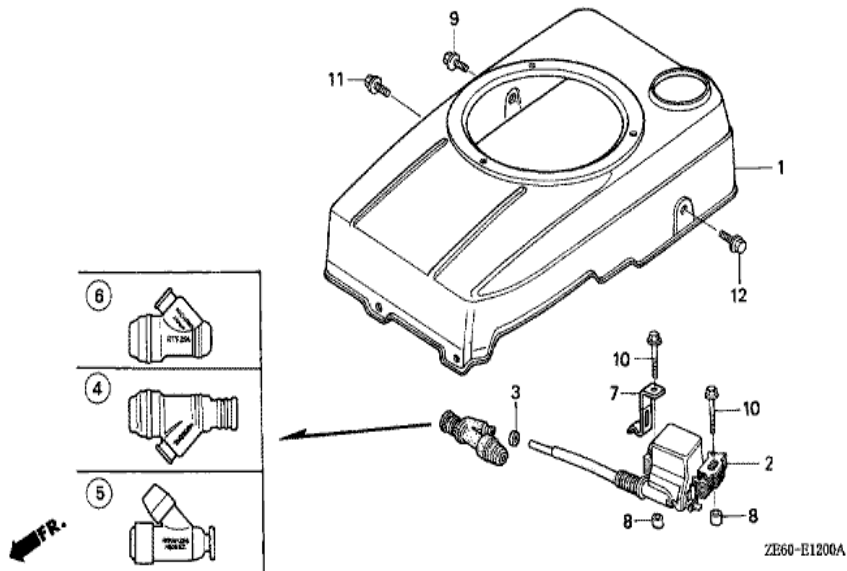

Ref	Partnumber	Description	GXV120	Serial Numbers
001	28400-ZE6-003ZA	STARTER ASSY., RECOIL *R8 *	1	2560780
002	28410-ZE6-003ZA	CASE COMP., RECOIL STARTER *R8 *	1	2560780
003	28420-ZE6-003	PULLEY, RECOIL STARTER	1	2089576
004	28422-896-010	RATCHET, STARTER	1	
005	28431-896-000	PLATE, FRICTION	1	
006	28441-896-000	SPRING, FRICTION	1	
007	28442-ZE6-003	SPRING, RECOIL STARTER	1	1257295
008	28443-896-000	SPRING, RETURN	1	
009	28461-ZE1-003	KNOB, RECOIL STARTER	1	
011	28462-ZA7-003	ROPE, RECOIL STARTER	1	
012	90012-ZE6-000	BOLT, FLANGE, 6X8	3	2460953
012	95701-0600800	BOLT, FLANGE, 6X8	3	2460954
013	92000-060120H	BOLT, HEX., 6X12	1	2460953
Ref	Partnumber	Description	GXV120	Serial Numbers
013	92101-060120H	BOLT, HEX., 6X12	1	2460954

ZE80E1400B

Ref	Partnumber	Description	GXV120	Serial Numbers
001	16010-ZE0-025	GASKET SET	1	BE03A G
002	16011-ZE0-005	VALVE SET, FLOAT	1	
003	16013-ZE0-005	FLOAT SET	1	
004	16015-ZE0-831	CHAMBER SET, FLOAT	1	
004	16015-ZE1-811	CHAMBER SET, FLOAT	1	BE03A C BE03A H
005	16016-ZE0-005	SCREW SET, PILOT	1	BE03A J
007	16024-ZE1-811	SCREW SET, DRAIN	1	BE03A C
008	16028-ZE0-005	SCREW SET	1	
009	16045-ZE6-005	CHOKE SET	1	
010	16100-ZE6-045	CARBURETOR ASSY. (BE03A G)	1	2127565 2485477
010	16100-ZE6-055	CARBURETOR ASSY. (BE03A H/J)	1	2485478
011	16124-ZE0-005	SCREW, THROTTLE STOP	1	
012	16166-ZE6-015	NOZZLE, MAIN	1	BE03A B BE03A G