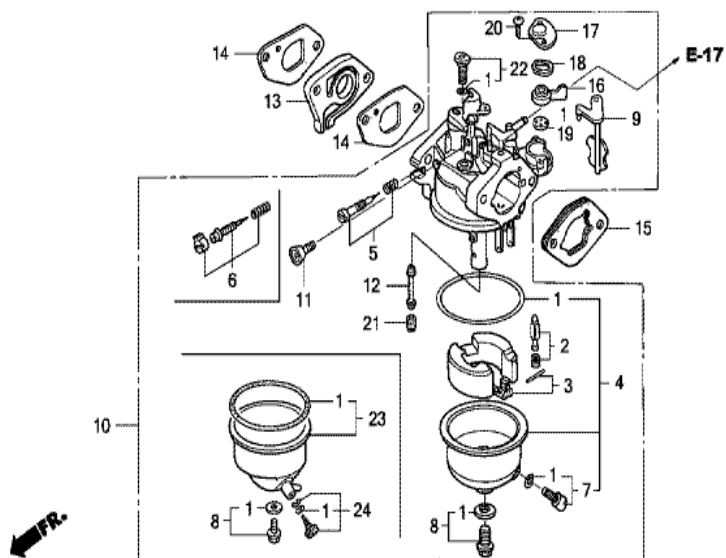

ZE80E1400B

<u>Ref</u>	<u>Partnumber</u>	<u>Description</u>	<u>GXV120</u>	<u>Serial Numbers</u>
001	16010-ZE0-025	GASKET SET	1	BE03A J
002	16011-ZE0-005	VALVE SET, FLOAT	1	
003	16013-ZE0-005	FLOAT SET	1	
004	16015-ZE0-831	CHAMBER SET, FLOAT	1	
005	16016-ZE0-005	SCREW SET, PILOT	1	BE03A J
007	16024-ZE1-811	SCREW SET, DRAIN	1	BE03A C
008	16028-ZE0-005	SCREW SET	1	
009	16045-ZE6-005	CHOKE SET	1	
010	16100-ZE6-055	CARBURETOR ASSY. (BE03A H/J)	1	2485478
011	16124-ZE0-005	SCREW, THROTTLE STOP	1	
012	16166-ZE6-W00	NOZZLE, MAIN	1	BE03A H
013	16211-ZE6-000	INSULATOR, CARBURETOR	1	
014	16212-ZG9-J60	PACKING, INSULATOR	2	2453089
<u>Ref</u>	<u>Partnumber</u>	<u>Description</u>	<u>GXV120</u>	<u>Serial Numbers</u>
015	16220-ZE6-010	SPACER COMP., CARBURETOR	1	1620115
016	16953-ZE6-005	LEVER, COCK	1	BE03A H
016	16953-ZE6-015	LEVER, COCK	1	BE56A B
017	16954-ZE1-811	PLATE, LEVER SETTING	1	
018	16956-ZE1-811	SPRING, COCK LEVER	1	BE03A C
019	16957-ZE1-812	PACKING, FUEL COCK	1	BE03A G
020	93500-030061H	SCREW, PAN, 3X6	2	BE56A B
020	93500-030081G	SCREW, PAN, 3X8	2	BE03A H
021	99101-ZH70520	JET, MAIN, #52	(1)	BE03A H BE03A H
021	99101-ZH70550	JET, MAIN, #55	(1)	BE03A H BE03A H
021	99101-ZH70580	JET, MAIN, #58	1	BE03A H BE03A H
022	99204-ZE20380	JET SET, PILOT, #38	1