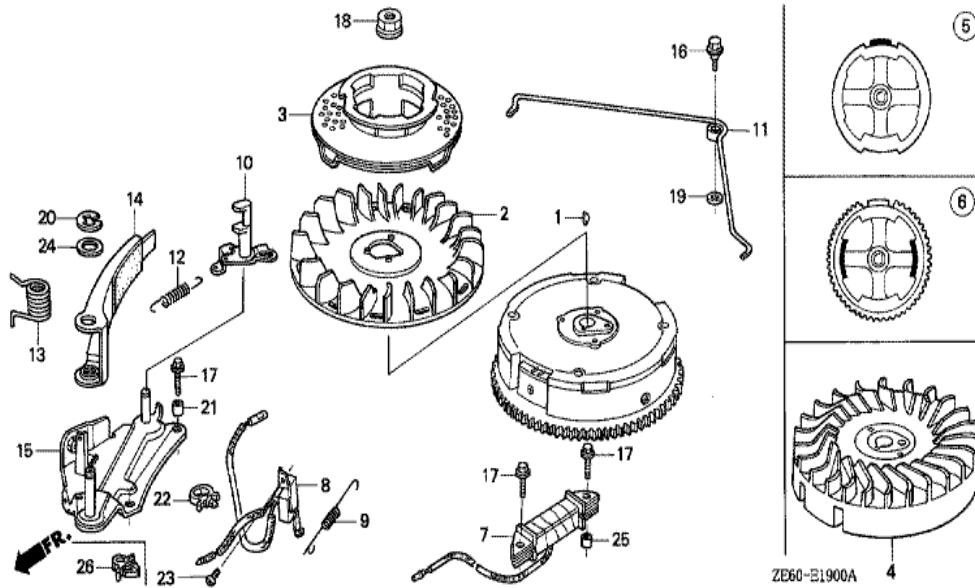

Ref	Partnumber	Description	GXV120	Serial Numbers
002	15721-ZE6-010	TUBE, BREATHER (180MM)	1	2010136
003	17210-ZE6-003	ELEMENT, AIR CLEANER	1	
004	17218-888-003	FILTER, OUTER	1	
006	17220-ZE6-020	CASE COMP., AIR CLEANER	1	2195322
007	17231-ZE6-000	COVER, AIR CLEANER	1	
008	17238-ZE7-010	COLLAR, AIR CLEANER	2	1620115
009	17239-ZE6-300	COLLAR B, AIR CLEANER	1	
012	90325-044-000	NUT, TOOL BOX SETTING	2	
014	94050-06000	NUT, FLANGE, 6MM	2	
018	95701-0603500	BOLT, FLANGE, 6X35	1	

ZB60-E1700A

Ref	Partnumber	Description	GXV120	Serial Numbers
001	16952-ZE6-000	STRAINER, FUEL	1	
002	17510-ZE6-000	TANK, FUEL	1	
003	17512-ZE6-000	TUBE, FUEL	1	
004	17515-ZE6-000	RUBBER, TANK MOUNTING	1	
005	17516-896-700	RUBBER B, TANK MOUNTING	2	
006	17517-ZE6-000	STAY COMP., TANK	1	
007	17518-ZE6-000	COLLAR, TANK SETTING	1	
008	17620-ZE7-000	CAP ASSY., FUEL TANK	1	1617087
009	17622-888-010	SPONGE, FUEL CAP BREATHER	1	
010	17624-ZE7-000	PACKING, FUEL CAP	1	1617087
011	90014-952-000	BOLT, FLANGE, 6X14 (CT200)	2	
012	90455-896-700	WASHER, TANK MOUNTING	1	
013	90682-959-661	CLIP B, CABLE (9MM BLACK)	1	
Ref	Partnumber	Description	GXV120	Serial Numbers
014	95002-02080	CLIP, TUBE (B8)	1	
015	95002-70000	CLIP, TUBE (C11)	1	
016	95701-0805000	BOLT, FLANGE, 8X50	1	