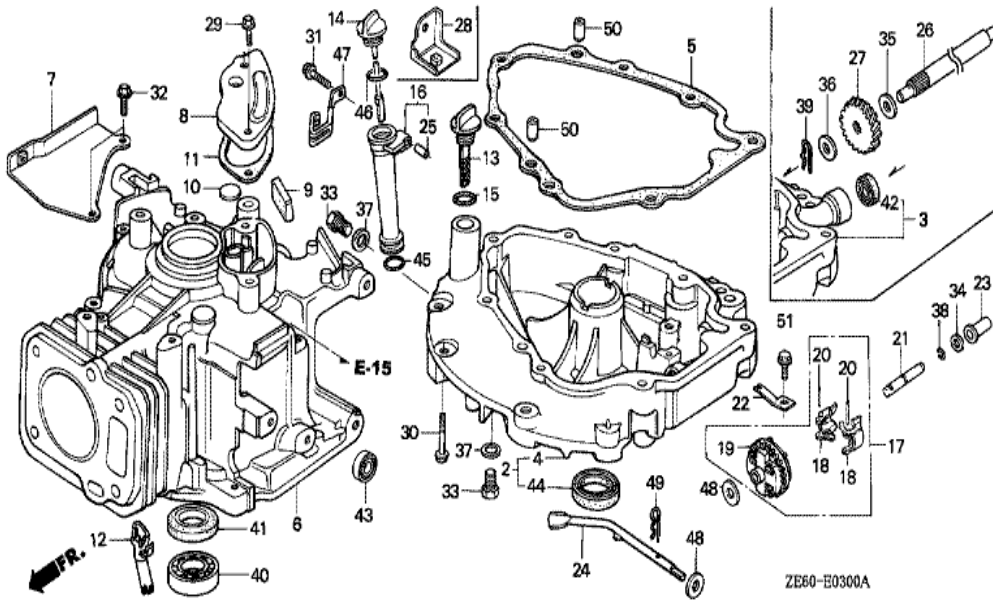

Ref	Partnumber	Description	GXV120	Serial Numbers
001	13331-357-000	KEY, SPECIAL WOODRUFF, 25X18	1	
002	19511-ZE6-000	FAN, COOLING	1	
003	28451-ZE6-003	PULLEY COMP., STARTER	1	
005	31100-ZE6-661	FLYWHEEL COMP.	1	2465084 2515183
018	90201-878-003	NUT, SPECIAL, 14MM	1	

ZE60-E2200A

<u>Ref</u>	<u>Partnumber</u>	<u>Description</u>	<u>GXV120</u>	<u>Serial Numbers</u>
002	16551-ZE6-000	ARM COMP., GOVERNOR	1	
003	16555-ZE6-000	ROD, GOVERNOR	1	
004	16561-ZE6-010	SPRING, GOVERNOR	1	2530602
005	16562-ZE6-000	SPRING, THROTTLE RETURN	1	
007	16570-ZE6-030	CONTROL COMP.	1	2494013
009	16573-ZE6-010	ROD, CHOKE	1	
010	16574-ZG9-M00	SPRING, LEVER	1	2530602
011	16576-891-000	HOLDER, CABLE	1	
012	16584-883-300	SPRING, CONTROL ADJUSTING	2	2530602
014	17100-ZE6-000	PROTECTOR, CONTROL	1	2455958
015	36100-ZE6-003	SWITCH ASSY., ENGINE STOP	1	
017	36120-ZE6-010	SPRING, SWITCH CONTROL	1	
018	90013-883-000	BOLT, FLANGE, 6X12 (CT200)	2	2478684
<u>Ref</u>	<u>Partnumber</u>	<u>Description</u>	<u>GXV120</u>	<u>Serial Numbers</u>
020	93500-040080A	SCREW, PAN, 4X8	1	
021	93500-050160A	SCREW, PAN, 5X16	1	
022	93500-050200A	SCREW, PAN, 5X20	1	2530602
023	93500-050250A	SCREW, PAN, 5X25	1	2530602
024	94050-06000	NUT, FLANGE, 6MM	1	
025	95701-0601000	BOLT, FLANGE, 6X10	2	
029	90015-ZE5-010	BOLT, GOVERNOR ARM	1	