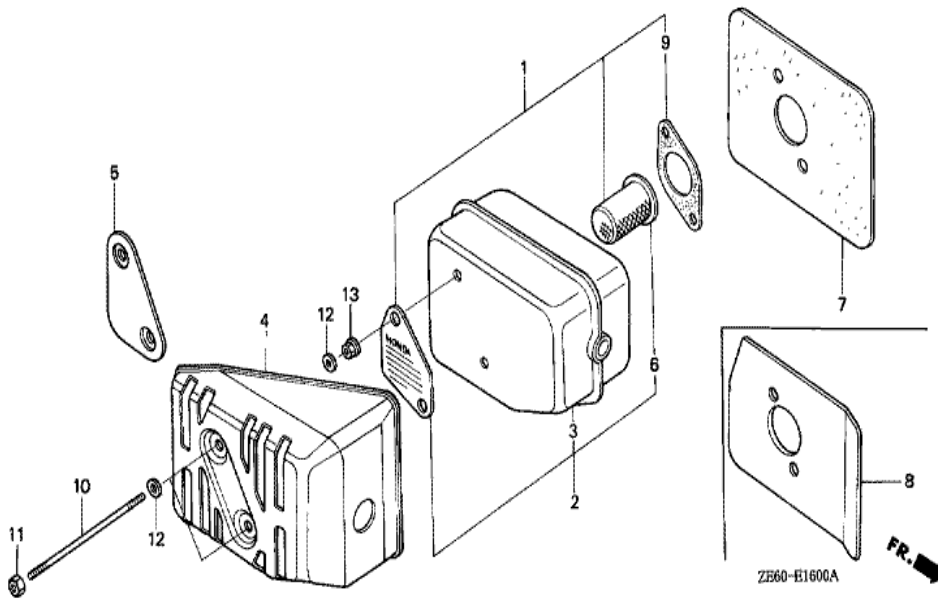

<u>Ref</u>	<u>Partnumber</u>	<u>Description</u>	<u>GXV120</u>	<u>Serial Numbers</u>	
001	06180-ZE6-820	ARRESTER KIT, SPARK	(1)		
003	18310-ZE6-003	MUFFLER COMP.	1		
004	18320-ZE6-010	PROTECTOR, MUFFLER	1		
004	18320-ZE6-711	PROTECTOR, MUFFLER	1		
004	18320-ZE6-801	PROTECTOR, MUFFLER	1	2207809	2255907
006	18355-888-810	ARRESTER, SPARK	(1)		2519464
008	18381-ZE6-010	GASKET, MUFFLER	1	2195322	2416570
008	18381-ZE6-800	GASKET, MUFFLER	1	2416571	
009	18381-ZE6-820	GASKET, MUFFLER	(1)		
010	90013-ZE6-710	BOLT, STUD, 6X90	2		
011	90343-ZE6-000	NUT, SELF-LOCK, 6MM	2		
012	91602-ZE6-710	PACKING, PROTECTOR	4		2444797
012	91602-ZE6-711	PACKING, PROTECTOR	4	2444798	
<u>Ref</u>	<u>Partnumber</u>	<u>Description</u>	<u>GXV120</u>	<u>Serial Numbers</u>	
013	94050-06000	NUT, FLANGE, 6MM	2