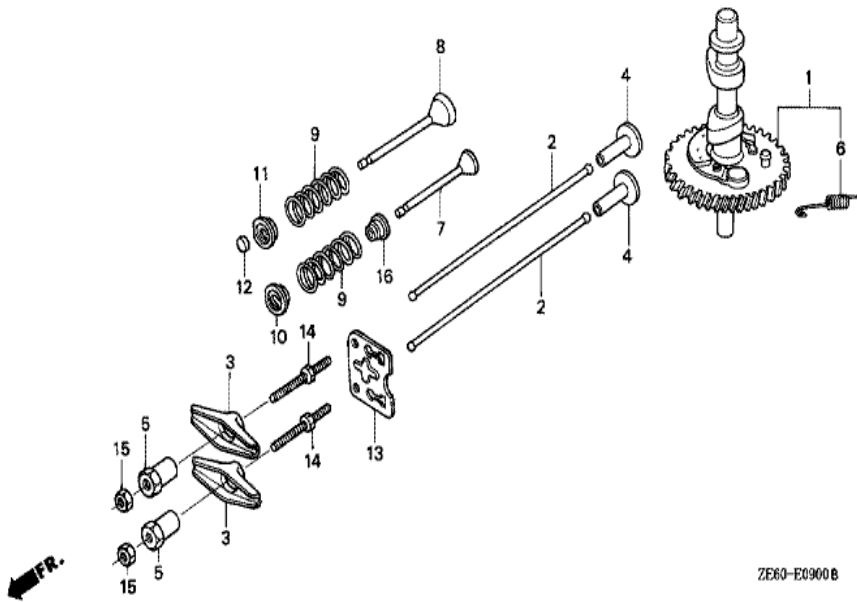

ZE60-E09008

<u>Ref</u>	<u>Partnumber</u>	<u>Description</u>	<u>GXV120</u>	<u>Serial Numbers</u>
001	14100-ZE6-020	CAMSHAFT ASSY.	1	1219524 2465083
001	14100-ZE6-W00	CAMSHAFT ASSY.	1	2465084
002	14410-ZE0-010	ROD, PUSH	2	
003	14431-ZE1-000	ARM, VALVE ROCKER	2	
004	14441-ZE1-000	LIFTER, VALVE	2	2514530
004	14441-ZE1-010	LIFTER, VALVE	2	2514531
005	14451-ZE1-003	PIVOT, ROCKER ARM	2	2450338
005	14451-ZE1-013	PIVOT, ROCKER ARM	2	2450339
006	14568-ZE1-000	SPRING, WEIGHT RETURN	1	
007	14711-ZE0-010	VALVE, IN.	1	
008	14721-ZE0-810	VALVE, EX. (STELLITE)	1	
009	14751-ZE1-000	SPRING, VALVE	2	
010	14771-ZE1-000	RETAINER, IN. VALVE SPRING	1	2508721
<u>Ref</u>	<u>Partnumber</u>	<u>Description</u>	<u>GXV120</u>	<u>Serial Numbers</u>
011	14773-ZE1-000	RETAINER, EX. VALVE SPRING	1	
012	14781-ZE1-000	ROTATOR, VALVE	1	
013	14791-ZE0-010	PLATE, PUSH ROD GUIDE	1	1163731
014	90012-ZE0-010	BOLT, PIVOT, 8MM	2	1163731
015	90206-ZE1-000	NUT, PIVOT ADJUSTING	2