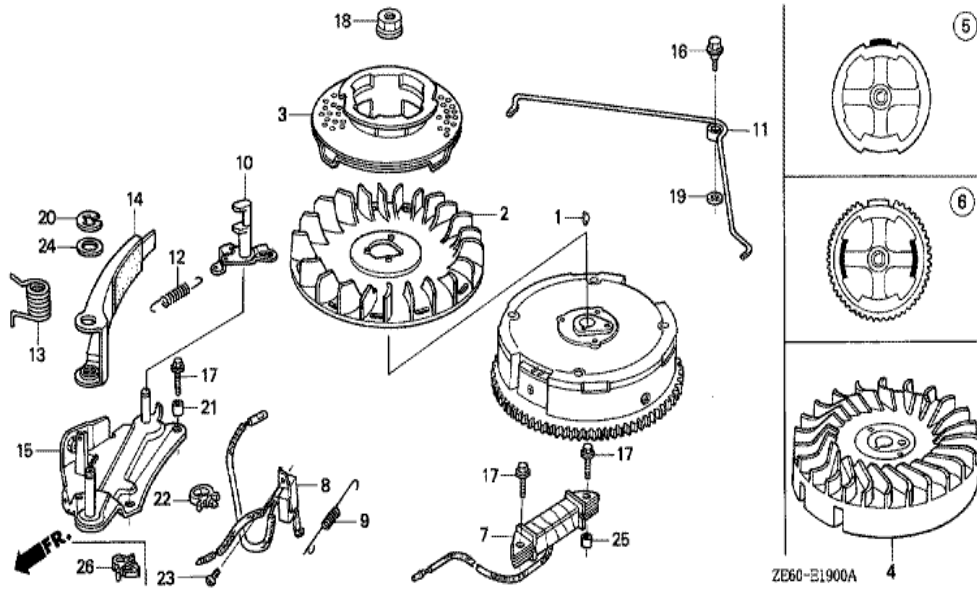

Ref	Partnumber	Description	GXV120	Serial Numbers
001	13331-357-000	KEY, SPECIAL WOODRUFF, 25X18	1	
002	19511-ZE6-000	FAN, COOLING	1	
003	28451-ZE6-003	PULLEY COMP., STARTER	1	
005	31100-ZE6-660	FLYWHEEL COMP.	1	2465083
005	31100-ZE6-661	FLYWHEEL COMP.	1	2465084
005	31100-ZE6-662	FLYWHEEL COMP.	1	2515184
018	90201-878-003	NUT, SPECIAL, 14MM	1