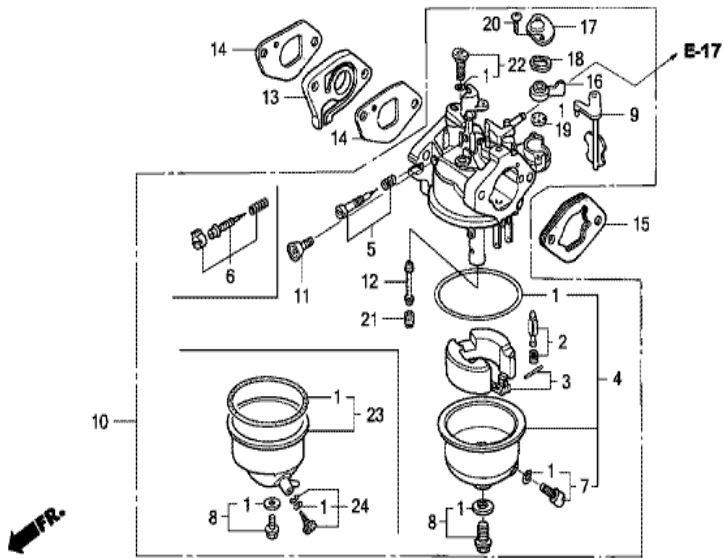

Ref	Partnumber	Description	GXV120	Serial Numbers
001	28400-ZG9-T41ZB	STARTER ASSY., RECOIL (###) *NH1*	1	
002	28410-ZE6-003ZB	CASE COMP., RECOIL STARTER *NH1 *	1	
003	28420-ZE6-003	PULLEY, RECOIL STARTER	1	2089576
004	28422-896-010	RATCHET, STARTER	1	
005	28431-896-000	PLATE, FRICTION	1	
006	28441-896-000	SPRING, FRICTION	1	
007	28442-ZE6-003	SPRING, RECOIL STARTER	1	1257295
008	28443-896-000	SPRING, RETURN	1	
009	28461-ZE1-003	KNOB, RECOIL STARTER	1	
011	28462-ZG9-T40	ROPE, RECOIL STARTER	1	
012	90012-ZE6-000	BOLT, FLANGE, 6X8	3	2460953
012	95701-0600800	BOLT, FLANGE, 6X8	3	2460954
013	92000-060120H	BOLT, HEX., 6X12	1	2460953
Ref	Partnumber	Description	GXV120	Serial Numbers
013	92101-060120H	BOLT, HEX., 6X12	1	2460954

ZE80E1400B

Ref	Partnumber	Description	GXV120	Serial Numbers
001	16010-ZE0-025	GASKET SET	1	BE03A G
002	16011-ZE0-005	VALVE SET, FLOAT	1	
003	16013-ZE0-005	FLOAT SET	1	
004	16015-ZE0-831	CHAMBER SET, FLOAT	1	
004	16015-ZE1-811	CHAMBER SET, FLOAT	1	BE03A C BE03A H
005	16016-ZE0-005	SCREW SET, PILOT	1	BE03A J
007	16024-ZE1-811	SCREW SET, DRAIN	1	BE03A C
008	16028-ZE0-005	SCREW SET	1	
009	16045-ZE6-005	CHOKE SET	1	
010	16100-ZE6-045	CARBURETOR ASSY. (BE03A G)	1	2127565 2485477
010	16100-ZE6-055	CARBURETOR ASSY. (BE03A H/J)	1	2485478
011	16124-ZE0-005	SCREW, THROTTLE STOP	1	
012	16166-ZE6-015	NOZZLE, MAIN	1	BE03A B BE03A G