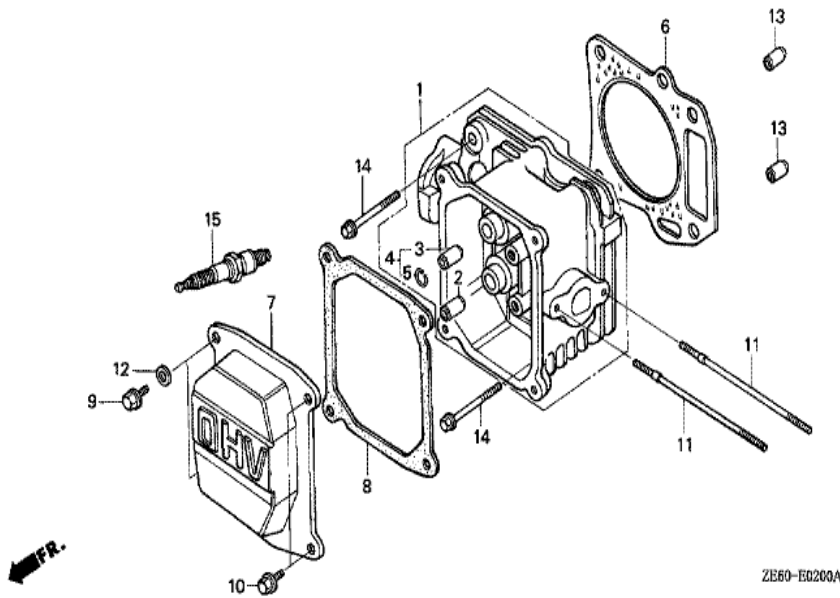

Ref	Partnumber	Description	GXV120	Serial Numbers
002	15721-ZE6-010	TUBE, BREATHER (180MM)	1	2010136
003	17210-ZE6-003	ELEMENT, AIR CLEANER	1	
004	17218-888-003	FILTER, OUTER	1	
006	17220-ZE6-020	CASE COMP., AIR CLEANER	1	2195322
007	17231-ZE6-000	COVER, AIR CLEANER	1	
008	17238-ZE7-010	COLLAR, AIR CLEANER	2	1620115
009	17239-ZE6-300	COLLAR B, AIR CLEANER	1	
011	90203-ZA0-800	NUT, WING, 6MM (BLACK)	2	2429893
013	90652-MB1-000	CLIP, TUBE	1	2010136 2010135
014	94050-06000	NUT, FLANGE, 6MM	2	
015	95002-02120	CLIP, TUBE (B12)	1	
018	95701-0603500	BOLT, FLANGE, 6X35	1	

<u>Ref</u>	<u>Partnumber</u>	<u>Description</u>	<u>GXV120</u>	<u>Serial Numbers</u>	
001	06180-ZE6-820	ARRESTER KIT, SPARK	(1)		
003	18310-ZE6-003	MUFFLER COMP.	1		
004	18320-ZE6-010	PROTECTOR, MUFFLER	1		
004	18320-ZE6-711	PROTECTOR, MUFFLER	1		
004	18320-ZE6-801	PROTECTOR, MUFFLER	1	2207809	2255907
006	18355-888-810	ARRESTER, SPARK	(1)		2519464
008	18381-ZE6-010	GASKET, MUFFLER	1	2195322	2416570
008	18381-ZE6-800	GASKET, MUFFLER	1	2416571	
009	18381-ZE6-820	GASKET, MUFFLER	(1)		
010	90013-ZE6-710	BOLT, STUD, 6X90	2		
011	90343-ZE6-000	NUT, SELF-LOCK, 6MM	2		
012	91602-ZE6-710	PACKING, PROTECTOR	4		2444797
012	91602-ZE6-711	PACKING, PROTECTOR	4	2444798	
<u>Ref</u>	<u>Partnumber</u>	<u>Description</u>	<u>GXV120</u>	<u>Serial Numbers</u>	
013	94050-06000	NUT, FLANGE, 6MM	2		

Ref	Partnumber	Description	GXV120	Serial Numbers
001	13331-357-000	KEY, SPECIAL WOODRUFF, 25X18	1	
002	19511-ZE6-000	FAN, COOLING	1	
003	28451-ZE6-003	PULLEY COMP., STARTER	1	
005	31100-ZE6-660	FLYWHEEL COMP.	1	2465083
005	31100-ZE6-661	FLYWHEEL COMP.	1	2465084
005	31100-ZE6-662	FLYWHEEL COMP.	1	2515184
018	90201-878-003	NUT, SPECIAL, 14MM	1	