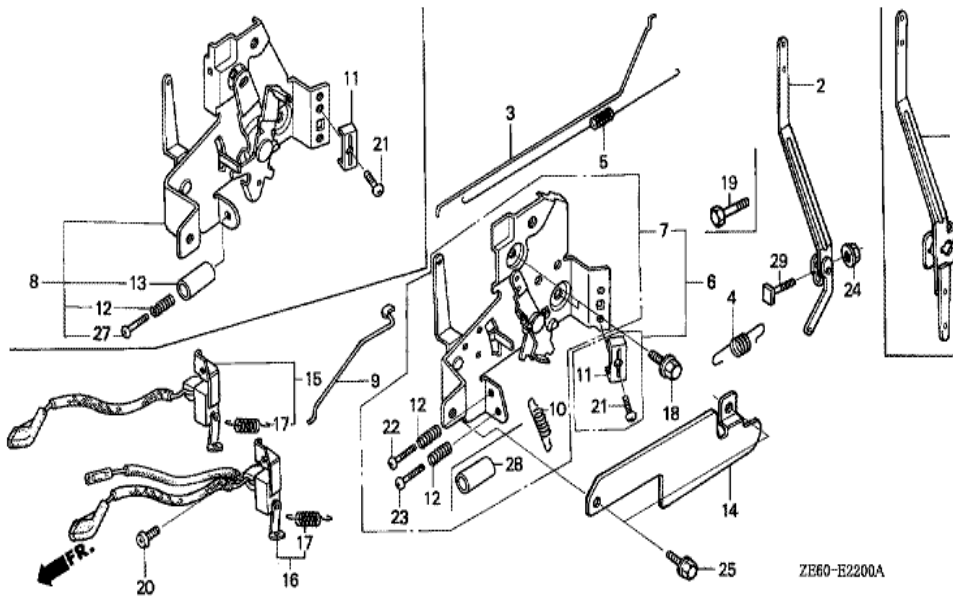

ZE60-E2200A

<u>Ref</u>	<u>Partnumber</u>	<u>Description</u>	<u>GXV120</u>	<u>Serial Numbers</u>
002	16551-ZE6-000	ARM COMP., GOVERNOR	1	
003	16555-ZE6-000	ROD, GOVERNOR	1	
004	16561-ZE6-010	SPRING, GOVERNOR	1	2530602
005	16562-ZE6-000	SPRING, THROTTLE RETURN	1	
006	16570-ZE6-U50	CONTROL COMP.	1	2478684
009	16573-ZE6-010	ROD, CHOKE	1	
011	16576-891-000	HOLDER, CABLE	1	
012	16584-883-300	SPRING, CONTROL ADJUSTING	2	2530602
014	17100-ZE6-000	PROTECTOR, CONTROL	1	2455958
015	36100-ZE6-003	SWITCH ASSY., ENGINE STOP	1	
017	36120-ZE6-010	SPRING, SWITCH CONTROL	1	
018	90013-883-000	BOLT, FLANGE, 6X12 (CT200)	2	2478684
020	93500-040080A	SCREW, PAN, 4X8	1	
<u>Ref</u>	<u>Partnumber</u>	<u>Description</u>	<u>GXV120</u>	<u>Serial Numbers</u>
021	93500-050100A	SCREW, PAN, 5X10	1	
022	93500-050200A	SCREW, PAN, 5X20	1	2530602
023	93500-050250A	SCREW, PAN, 5X25	1	2530602
024	94050-06000	NUT, FLANGE, 6MM	1	
025	95701-0601000	BOLT, FLANGE, 6X10	2	
029	90015-ZE5-010	BOLT, GOVERNOR ARM	1