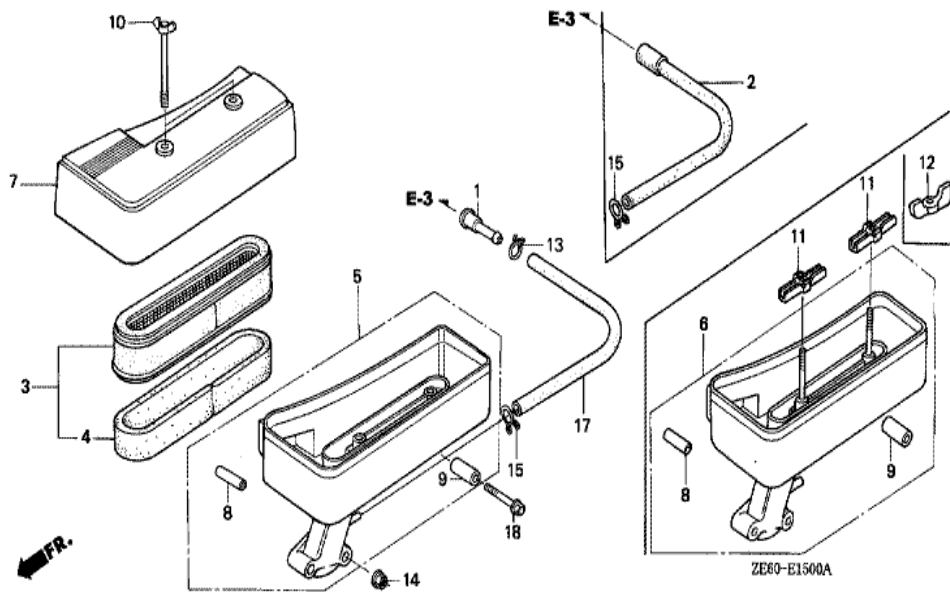

Ref	Partnumber	Description	GXV120	Serial Numbers
002	15721-ZE6-010	TUBE, BREATHER (180MM)	1	2010136
003	17210-ZE6-003	ELEMENT, AIR CLEANER	1	
004	17218-888-003	FILTER, OUTER	1	
006	17220-ZE6-020	CASE COMP., AIR CLEANER	1	2195322
007	17231-ZE6-000	COVER, AIR CLEANER	1	
008	17238-ZE7-010	COLLAR, AIR CLEANER	2	1620115
009	17239-ZE6-300	COLLAR B, AIR CLEANER	1	
011	90203-ZA0-800	NUT, WING, 6MM (BLACK)	2	2429893
013	90652-MB1-000	CLIP, TUBE	1	2010136 2010135
014	94050-06000	NUT, FLANGE, 6MM	2	
015	95002-02120	CLIP, TUBE (B12)	1	
018	95701-0603500	BOLT, FLANGE, 6X35	1