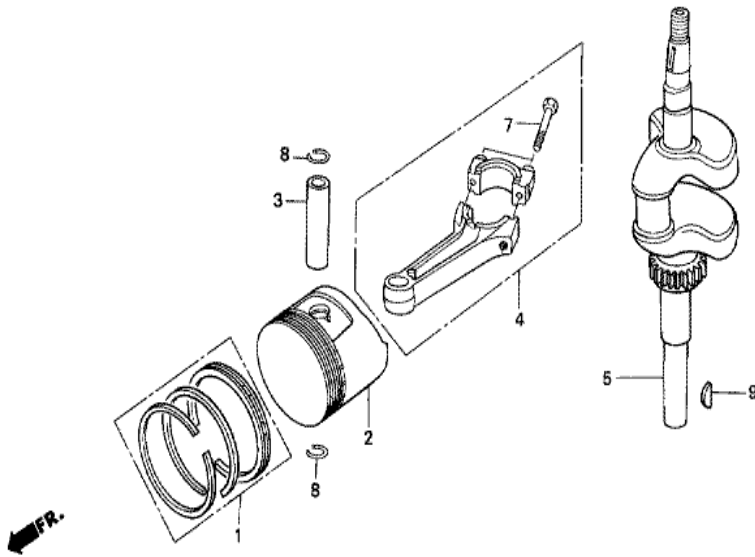

ZE60-B0800A

Ref	Partnumber	Description	GXV120	Serial Numbers
001	13010-ZE6-013	RING SET, PISTON (STD.) (NIPPON)	1	2147022 2554750
001	13010-ZE6-014	RING SET, PISTON (STD.) (TEIKOKU)	1	2147022 2554750
001	13011-ZE6-013	RING SET, PISTON (0.25) (NIPPON)	(1)	
001	13011-ZE6-014	RING SET, PISTON (0.25) (TEIKOKU)	(1)	2147022 2554750
001	13012-ZE6-013	RING SET, PISTON (0.50) (NIPPON)	(1)	2147022
001	13012-ZE6-014	RING SET, PISTON (0.50) (TEIKOKU)	(1)	2147022 2554750
001	13013-ZE6-013	RING SET, PISTON (0.75) (NIPPON)	(1)	2147022 2554750
001	13013-ZE6-014	RING SET, PISTON (0.75) (TEIKOKU)	(1)	
002	13101-ZE6-023	PISTON (STD.)	1	2147022
002	13102-ZE6-023	PISTON (0.25)	(1)	2147022 2554750
002	13103-ZE6-023	PISTON (0.50)	(1)	2147022 2554750
002	13104-ZE6-023	PISTON (0.75)	(1)	
003	13111-ZE0-000	PIN, PISTON	1	
Ref	Partnumber	Description	GXV120	Serial Numbers
004	13200-ZE6-010	ROD ASSY., CONNECTING	1	2250473
004	13200-ZE6-315	ROD ASSY., CONNECTING (0.25 UNDER SIZE)	(1)	2250473
005	13310-ZE6-640	CRANKSHAFT COMP.	1	
007	90001-ZE1-000	BOLT, CONNECTING ROD	2	
008	90551-ZE0-000	CLIP, PISTON PIN, 13MM	2