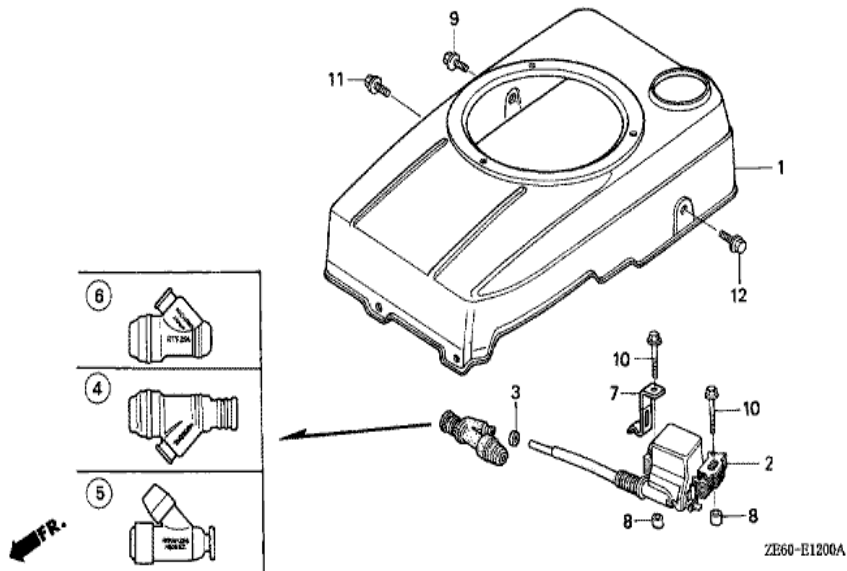

Ref	Partnumber	Description	GXV120	Serial Numbers
001	28400-ZG9-T41ZB	STARTER ASSY., RECOIL (###) *NH1*	1	
002	28410-ZE6-003ZB	CASE COMP., RECOIL STARTER *NH1 *	1	
003	28420-ZE6-003	PULLEY, RECOIL STARTER	1	2089576
004	28422-896-010	RATCHET, STARTER	1	
005	28431-896-000	PLATE, FRICTION	1	
006	28441-896-000	SPRING, FRICTION	1	
007	28442-ZE6-003	SPRING, RECOIL STARTER	1	1257295
008	28443-896-000	SPRING, RETURN	1	
009	28461-ZE1-003	KNOB, RECOIL STARTER	1	
011	28462-ZG9-T40	ROPE, RECOIL STARTER	1	
012	90012-ZE6-000	BOLT, FLANGE, 6X8	3	2460953
012	95701-0600800	BOLT, FLANGE, 6X8	3	2460954
013	92000-060120H	BOLT, HEX., 6X12	1	2460953
Ref	Partnumber	Description	GXV120	Serial Numbers
013	92101-060120H	BOLT, HEX., 6X12	1	2460954

ZE80E1400B

Ref	Partnumber	Description	GXV120	Serial Numbers
001	16010-ZE0-025	GASKET SET	1	BE03A G
002	16011-ZE0-005	VALVE SET, FLOAT	1	
003	16013-ZE0-005	FLOAT SET	1	
004	16015-ZE0-831	CHAMBER SET, FLOAT	1	
004	16015-ZE1-811	CHAMBER SET, FLOAT	1	BE03A C BE03A H
005	16016-ZE0-005	SCREW SET, PILOT	1	BE03A J
007	16024-ZE1-811	SCREW SET, DRAIN	1	BE03A C
008	16028-ZE0-005	SCREW SET	1	
009	16045-ZE6-005	CHOKE SET	1	
010	16100-ZE6-045	CARBURETOR ASSY. (BE03A G)	1	2127565 2485477
010	16100-ZE6-055	CARBURETOR ASSY. (BE03A H/J)	1	2485478
011	16124-ZE0-005	SCREW, THROTTLE STOP	1	
012	16166-ZE6-015	NOZZLE, MAIN	1	BE03A B BE03A G