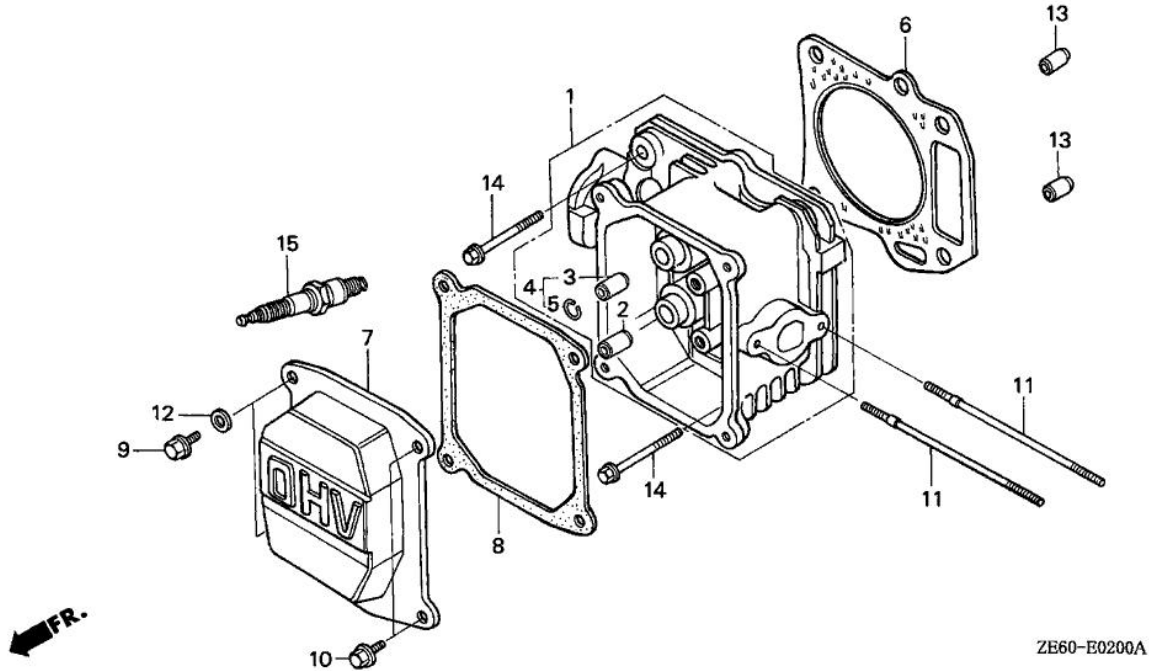

Ref.	Part Number	Part Description	Qty.
001	12200-ZE6-406	CYLINDER HEAD	001
002	12204-ZE1-306	GUIDE, VALVE (OVER SIZE)	(1)
004	12205-ZE1-315	GUIDE, EX. VALVE (OVER SIZE)	(1)
005	12216-ZE5-300	CLIP, VALVE GUIDE	001
006	12251-ZE6-000	GASKET, CYLINDER HEAD	001
007	12310-ZE7-000	COVER, HEAD	001
008	12391-ZE7-M10	GASKET, HEAD COVER	001
009	90014-952-000	BOLT, FLANGE (6X14) (CT200)	002
010	90013-883-000	BOLT, FLANGE (6X12) (CT200)	002
011	90043-ZE1-020	BOLT, STUD (6X112)	002
011	90043-ZE6-000	BOLT, STUD (6X109)	002
013	94301-10160	PIN, DOWEL (10X16)	002
014	95701-08045-00	BOLT, FLANGE (8X45)	004
015	98079-54846	SPARK PLUG (BPR4ES) (NGK)	(1)
015	98079-54855	SPARK PLUG (W14EPR-U) (DENSO)	(1)
015	98079-55846	SPARK PLUG (BPR5ES) (NGK)	001
015	98079-55855	SPARK PLUG (W16EPR-U) (DENSO)	001
015	98079-56846	SPARK PLUG (BPR6ES) (NGK)	(1)
015	98079-56855	SPARK PLUG (W20EPR-U) (DENSO)	(1)

Ref.	Part Number	Part Description	Qty.
041	91202-ZE6-013	OIL SEAL (22X35X6)	001
043	91231-891-003	OIL SEAL (6X11X4) (ARAI)	001
044	91201-ZG9-U71	OIL SEAL (25X38X7)	001
044	91252-888-003	OIL SEAL (25X38X7) (ARAI)	001
045	91301-805-000	O-RING (26X2.7)	001
046	91301-ZE9-003	O-RING (22.1X2.2)	001
048	94101-06800	WASHER, PLAIN (6MM)	002
049	94251-08000	PIN, LOCK (8MM)	001
050	94301-08140	PIN, DOWEL (8X14)	002
051	95701-06012-08	BOLT, FLANGE (6X12)	001