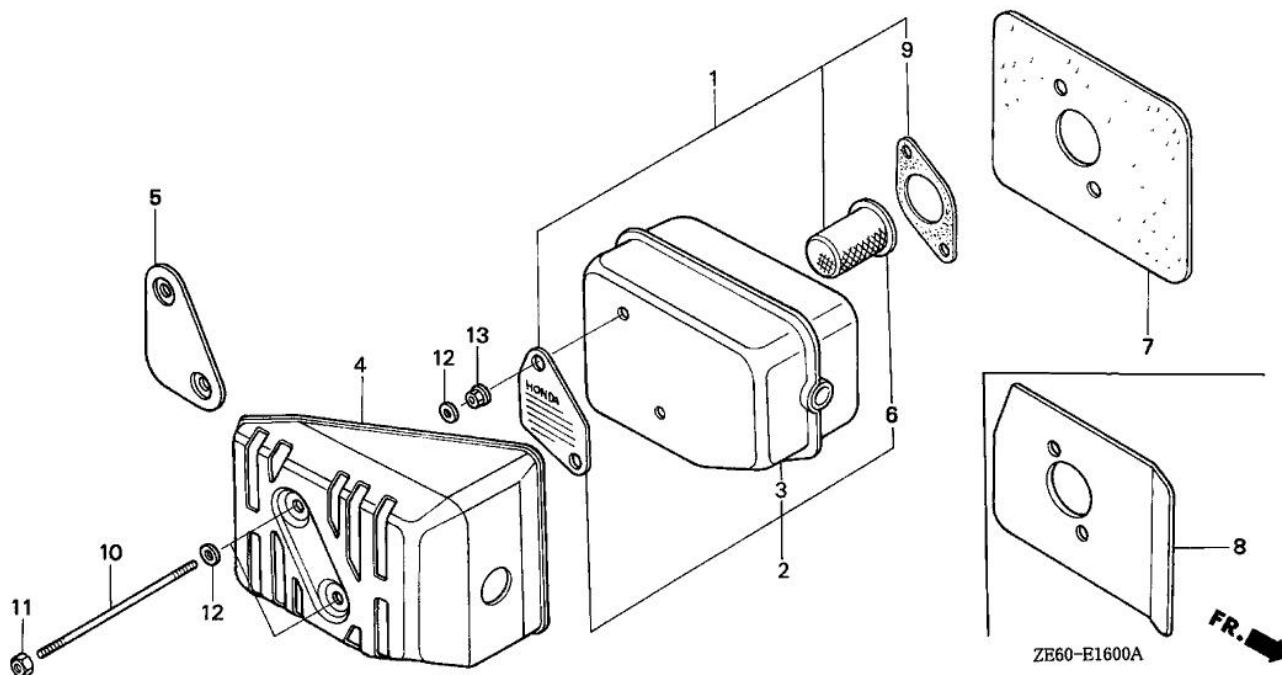

Ref.	Part Number	Part Description	Qty.
001	06180-ZE6-820	ARRESTER KIT, SPARK	(1)
003	18310-ZE6-003	MUFFLER	001
004	18320-ZE6-020	PROTECTOR, MUFFLER	001
006	06180-888-505	ARRESTER KIT, SPARK	(1)
008	18381-ZE6-800	GASKET, MUFFLER	001
009	18381-ZE6-820	GASKET, MUFFLER	(1)
010	90013-ZE7-000	BOLT, STUD (6X82)	002
011	90343-ZE6-000	NUT, SELF-LOCK (6MM)	002