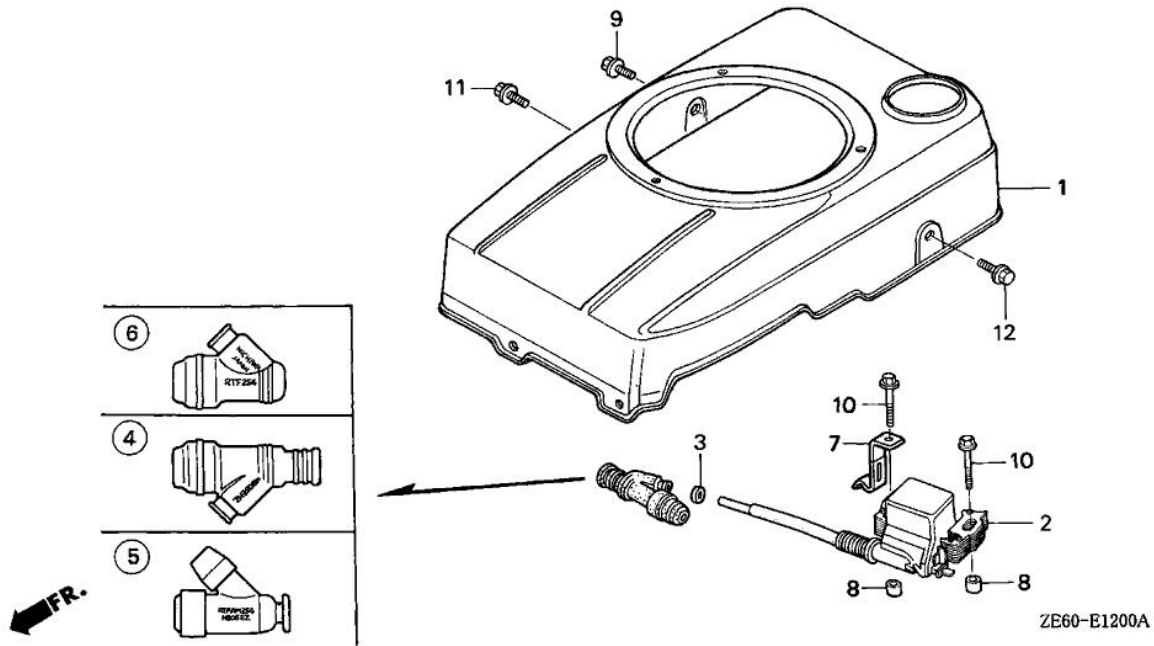

Ref.	Part Number	Part Description	Qty.
001	19610-ZE6-020ZE	COVER, FAN *R280*(POWER RED)	001
002	30500-ZE7-063	COIL ASSY., IGNITION	001
003	30505-ZE6-000	GROMMET, IGNITION WIRE	001
005	30700-ZE6-023	CAP ASSY., NOISE SUPPRESSOR	001
009	90013-883-000	BOLT, FLANGE (6X12) (CT200)	001
010	90121-952-000	BOLT, FLANGE (6X25) (CT200)	002
011	95701-06010-00	BOLT, FLANGE (6X10)	001
012	90013-883-000	BOLT, FLANGE (6X12) (CT200)	001