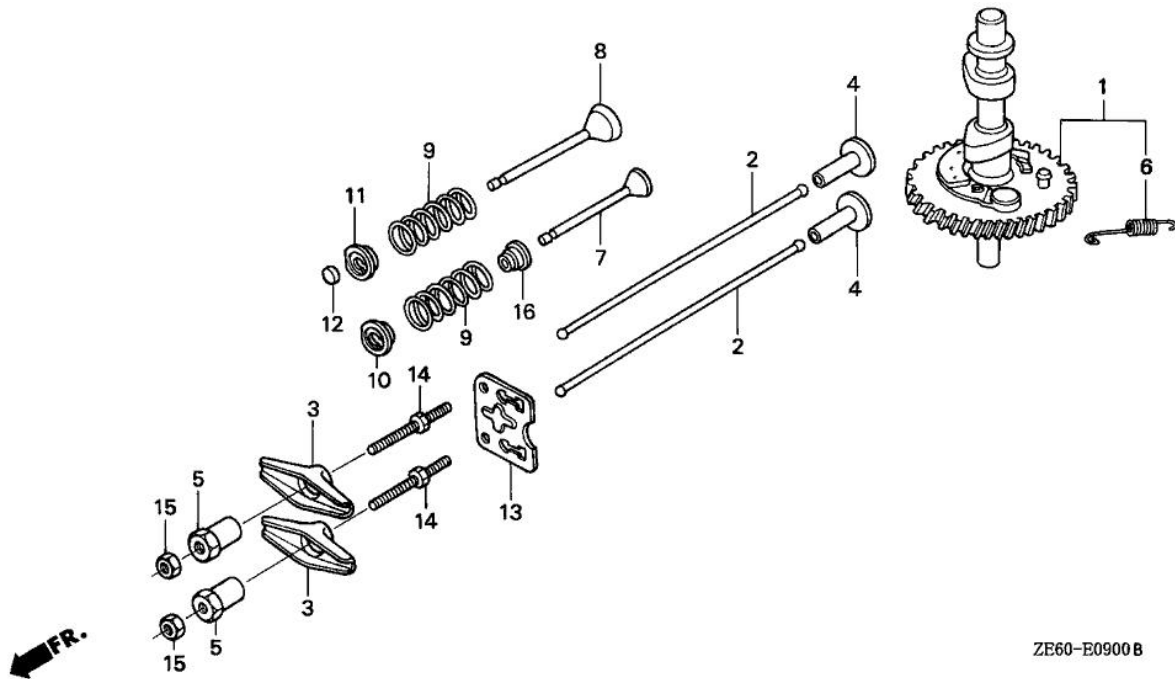

ZE60-E0900 B

Ref.	Part Number	Part Description	Qty.
001	14100-ZE6-W00	CAMSHAFT ASSY.	001
002	14410-ZE0-010	ROD, PUSH	002
003	14431-ZE1-000	ARM, VALVE ROCKER	002
004	14441-ZE1-000	LIFTER, VALVE	002
004	14441-ZE1-010	LIFTER, VALVE	002
005	14451-ZE1-013	PIVOT, ROCKER ARM	002
005	14451-Z4M-000	PIVOT, ROCKER ARM	002
006	14568-ZE1-000	SPRING, WEIGHT RETURN	001
007	14711-ZE0-010	VALVE, IN.	001
008	14721-ZE6-010	VALVE, EX.	001
009	14751-ZE1-000	SPRING, VALVE	002
010	14771-ZE1-000	RETAINER, IN. VALVE SPRING	001
011	14771-ZE1-000	RETAINER, IN. VALVE SPRING	001
013	14791-ZE0-010	PLATE, PUSH ROD GUIDE	001
014	90012-ZE0-010	BOLT, PIVOT (8MM)	002
015	90206-ZE1-000	NUT, PIVOT ADJUSTING	002