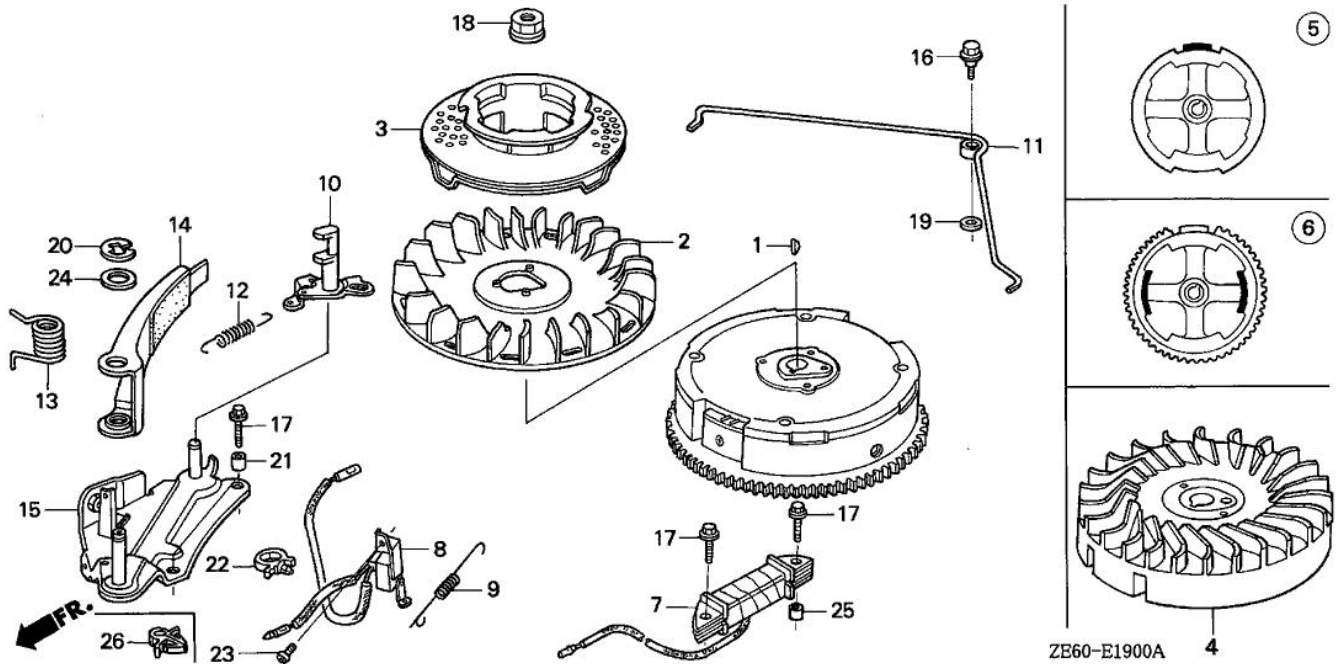

Ref.	Part Number	Part Description	Qty.
001	13331-357-000	KEY, SPECIAL WOODRUFF (25X18)	001
002	19511-ZE6-000	FAN, COOLING	001
003	28451-ZE6-003	PULLEY, STARTER	001
005	31100-ZE6-661	FLYWHEEL	001
005	31100-ZE6-662	FLYWHEEL	001
018	90201-878-003	NUT, SPECIAL (14MM)	001