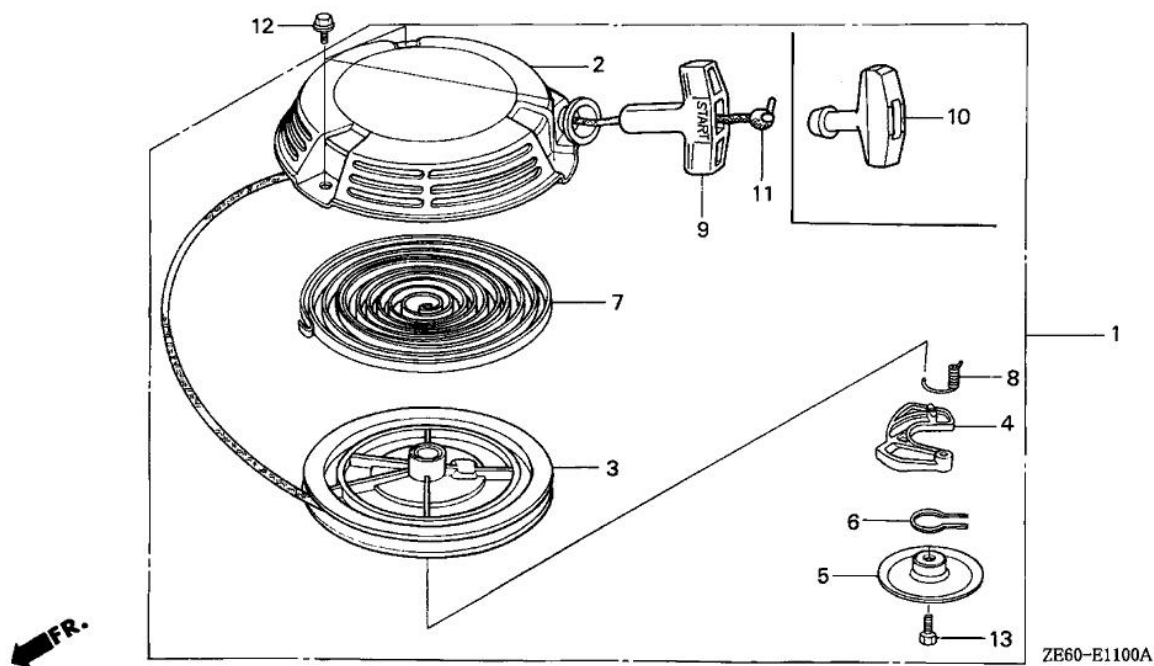

Ref.	Part Number	Part Description	Qty.
041	91202-ZE6-013	OIL SEAL (22X35X6)	001
043	91231-891-003	OIL SEAL (6X11X4) (ARAI)	001
044	91201-ZG9-U71	OIL SEAL (25X38X7)	001
044	91252-888-003	OIL SEAL (25X38X7) (ARAI)	001
045	91301-805-000	O-RING (26X2.7)	001
046	91301-ZE9-003	O-RING (22.1X2.2)	001
048	94101-06800	WASHER, PLAIN (6MM)	002
049	94251-08000	PIN, LOCK (8MM)	001
050	94301-08140	PIN, DOWEL (8X14)	002
051	95701-06012-08	BOLT, FLANGE (6X12)	001

ZE60-E0900 B

Ref.	Part Number	Part Description	Qty.
001	14100-ZE6-W00	CAMSHAFT ASSY.	001
002	14410-ZE0-010	ROD, PUSH	002
003	14431-ZE1-000	ARM, VALVE ROCKER	002
004	14441-ZE1-000	LIFTER, VALVE	002
004	14441-ZE1-010	LIFTER, VALVE	002
005	14451-ZE1-013	PIVOT, ROCKER ARM	002
005	14451-Z4M-000	PIVOT, ROCKER ARM	002
006	14568-ZE1-000	SPRING, WEIGHT RETURN	001
007	14711-ZE0-010	VALVE, IN.	001
008	14721-ZE6-010	VALVE, EX.	001
009	14751-ZE1-000	SPRING, VALVE	002
010	14771-ZE1-000	RETAINER, IN. VALVE SPRING	001
011	14771-ZE1-000	RETAINER, IN. VALVE SPRING	001
013	14791-ZE0-010	PLATE, PUSH ROD GUIDE	001
014	90012-ZE0-010	BOLT, PIVOT (8MM)	002
015	90206-ZE1-000	NUT, PIVOT ADJUSTING	002