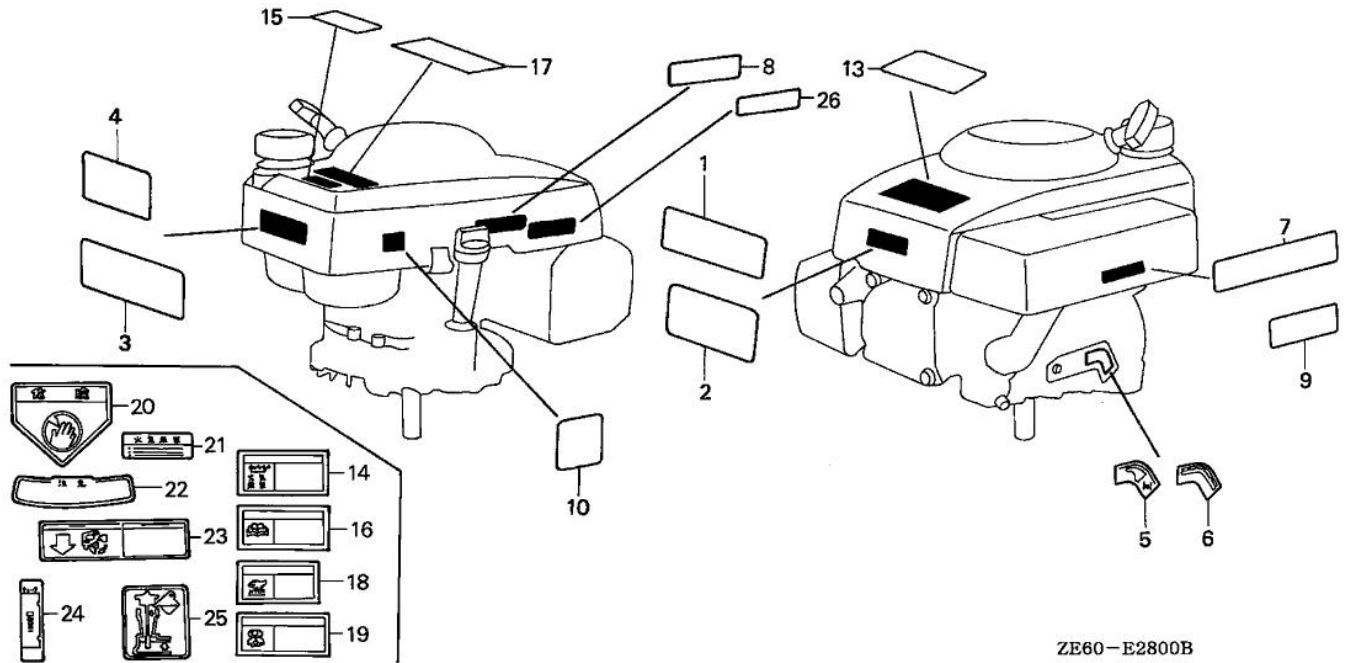

ZE60-E1700A

Ref.	Part Number	Part Description	Qty.
001	16952-ZE6-000	FILTER, FUEL	001
002	17510-ZE6-000	TANK, FUEL	001
003	17512-ZE6-000	TUBE, FUEL	001
004	17515-ZE6-000	RUBBER, TANK MOUNTING	001
005	17516-896-700	RUBBER B, TANK MOUNTING	002
006	17517-ZE6-000	STAY, TANK	001
007	17518-ZE6-000	COLLAR, TANK SETTING	001
008	17620-ZG9-000	CAP ASSY., FUEL TANK	001
009	17622-888-010	SPONGE, FUEL CAP BREATHER	001
010	17624-ZE7-000	GASKET, FUEL CAP	001
011	90014-952-000	BOLT, FLANGE (6X14) (CT200)	002
012	90455-896-700	WASHER, TANK MOUNTING	001
013	90682-959-661	CLIP B, CABLE (9MM BLACK)	001
014	95002-02080	CLIP, TUBE (B8)	001
015	95002-70000	CLIP, TUBE (C11)	001
016	95701-08050-00	BOLT, FLANGE (8X50)	001

Ref.	Part Number	Part Description	Qty.
002	16551-ZE6-000	ARM, GOVERNOR	001
003	16555-ZE6-000	ROD, GOVERNOR	001
004	16561-ZE6-640	SPRING, GOVERNOR	001
005	16562-ZE6-000	SPRING, THROTTLE RETURN	001
008	16570-ZE6-640	CONTROL	001
009	16573-ZE6-010	ROD, CHOKE	001
011	16576-891-000	HOLDER, CABLE	001
012	16584-883-300	SPRING, CONTROL ADJUSTING	001
014	17100-ZE6-000	PROTECTOR, CONTROL	001
016	36100-ZE6-641	SWITCH ASSY., ENGINE STOP	001
017	36120-ZE6-010	SPRING, SWITCH CONTROL	001
018	90014-952-000	BOLT, FLANGE (6X14) (CT200)	002
020	93500-04008-0A	SCREW, PAN (4X8)	001
021	93500-05016-0A	SCREW, PAN (5X16)	001
024	94050-06000	NUT, FLANGE (6MM)	001
025	95701-06010-00	BOLT, FLANGE (6X10)	002
027	93500-05020-0A	SCREW, PAN (5X20)	001
029	90015-ZE5-010	BOLT, GOVERNOR ARM	001