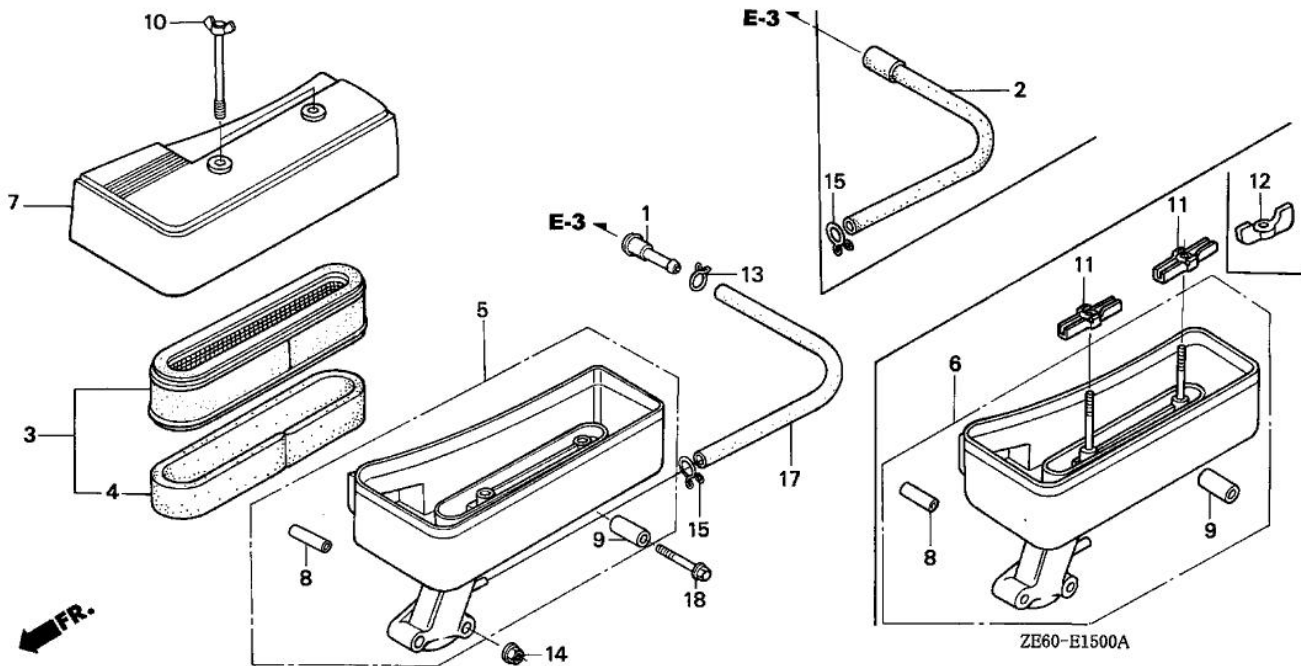

Ref.	Part Number	Part Description	Qty.
002	15721-ZE6-010	TUBE, BREATHER (180MM)	001
003	17210-ZE6-003	ELEMENT, AIR CLEANER	001
003	17210-ZE6-505	ELEMENT, AIR CLEANER	001
006	17220-ZE6-020	HOUSING, AIR CLEANER	001
007	17231-ZE6-000	COVER, AIR CLEANER	001
008	17238-ZE7-010	COLLAR, AIR CLEANER	002
009	17239-ZE6-300	COLLAR B, AIR CLEANER	001
012	90325-044-000	NUT, TOOL BOX SETTING	002
013	95002-70000	CLIP, TUBE (C11)	001
014	94050-06000	NUT, FLANGE (6MM)	002
018	95701-06035-00	BOLT, FLANGE (6X35)	001