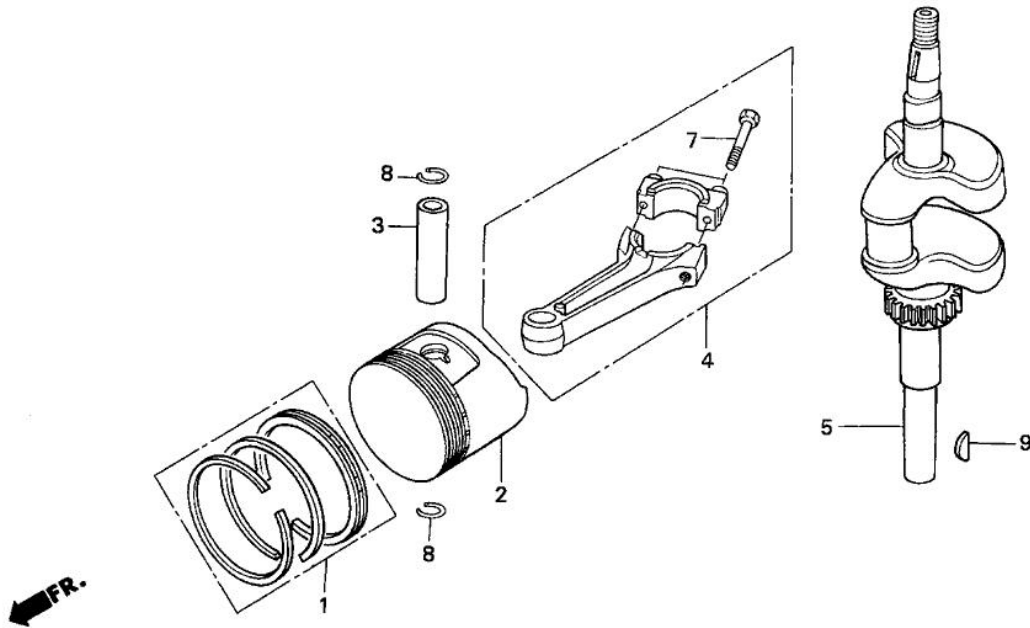

Ref.	Part Number	Part Description	Qty.
001	12200-ZE6-406	CYLINDER HEAD	001
002	12204-ZE1-306	GUIDE, VALVE (OVER SIZE)	(1)
004	12205-ZE1-315	GUIDE, EX. VALVE (OVER SIZE)	(1)
005	12216-ZE5-300	CLIP, VALVE GUIDE	001
006	12251-ZE6-000	GASKET, CYLINDER HEAD	001
007	12310-ZE7-000	COVER, HEAD	001
008	12391-ZE7-M10	GASKET, HEAD COVER	001
009	90014-952-000	BOLT, FLANGE (6X14) (CT200)	002
010	90013-883-000	BOLT, FLANGE (6X12) (CT200)	002
011	90043-ZE1-020	BOLT, STUD (6X112)	002
011	90043-ZE6-000	BOLT, STUD (6X109)	002
013	94301-10160	PIN, DOWEL (10X16)	002
014	95701-08045-00	BOLT, FLANGE (8X45)	004
015	98079-54846	SPARK PLUG (BPR4ES) (NGK)	(1)
015	98079-54855	SPARK PLUG (W14EPR-U) (DENSO)	(1)
015	98079-55846	SPARK PLUG (BPR5ES) (NGK)	001
015	98079-55855	SPARK PLUG (W16EPR-U) (DENSO)	001
015	98079-56846	SPARK PLUG (BPR6ES) (NGK)	(1)
015	98079-56855	SPARK PLUG (W20EPR-U) (DENSO)	(1)

Ref.	Part Number	Part Description	Qty.
041	91202-ZE6-013	OIL SEAL (22X35X6)	001
043	91231-891-003	OIL SEAL (6X11X4) (ARAI)	001
044	91201-ZG9-U71	OIL SEAL (25X38X7)	001
044	91252-888-003	OIL SEAL (25X38X7) (ARAI)	001
045	91301-805-000	O-RING (26X2.7)	001
046	91301-ZE9-003	O-RING (22.1X2.2)	001
048	94101-06800	WASHER, PLAIN (6MM)	002
049	94251-08000	PIN, LOCK (8MM)	001
050	94301-08140	PIN, DOWEL (8X14)	002
051	95701-06012-08	BOLT, FLANGE (6X12)	001