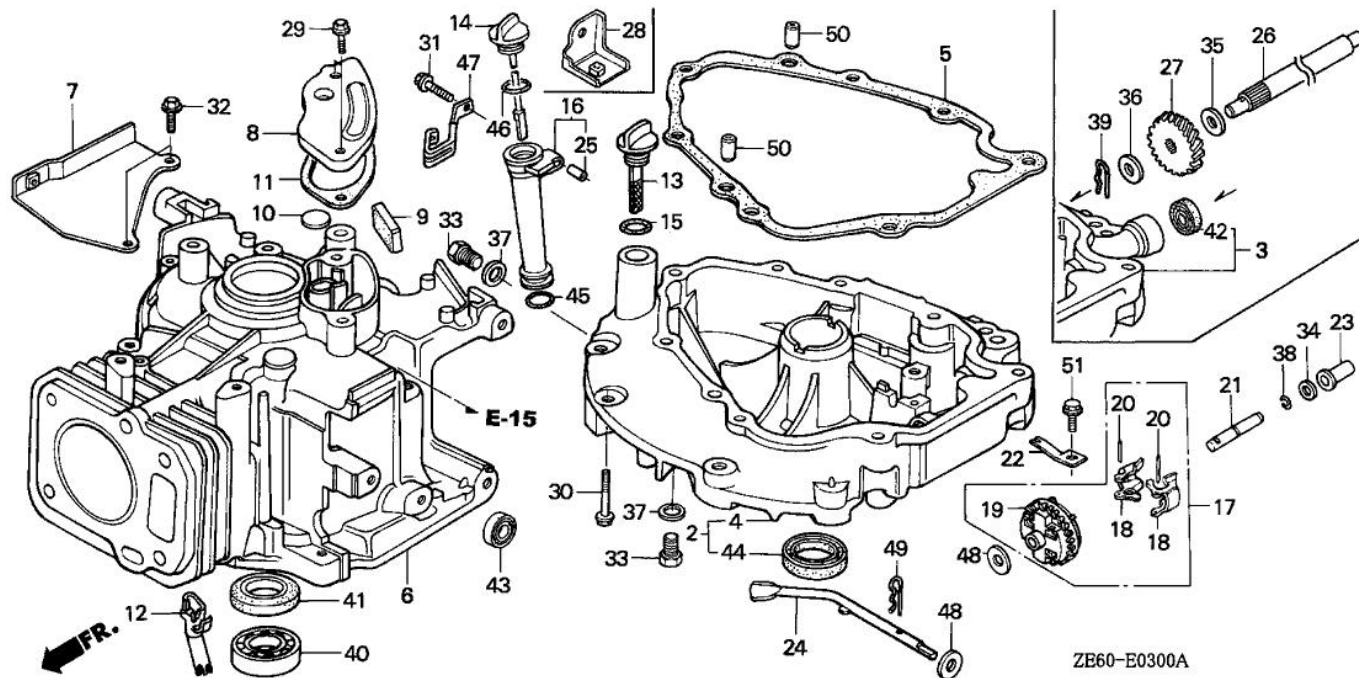

Ref.	Part Number	Part Description	Qty.
001	12200-ZE6-406	CYLINDER HEAD	001
002	12204-ZE1-306	GUIDE, VALVE (OVER SIZE)	(1)
004	12205-ZE1-315	GUIDE, EX. VALVE (OVER SIZE)	(1)
005	12216-ZE5-300	CLIP, VALVE GUIDE	001
006	12251-ZE6-000	GASKET, CYLINDER HEAD	001
007	12310-ZE7-000	COVER, HEAD	001
008	12391-ZE7-M10	GASKET, HEAD COVER	001
009	90014-952-000	BOLT, FLANGE (6X14) (CT200)	002
010	90013-883-000	BOLT, FLANGE (6X12) (CT200)	002
011	90043-ZE1-020	BOLT, STUD (6X112)	002
011	90043-ZE6-000	BOLT, STUD (6X109)	002
013	94301-10160	PIN, DOWEL (10X16)	002
014	95701-08045-00	BOLT, FLANGE (8X45)	004
015	98079-54846	SPARK PLUG (BPR4ES) (NGK)	(1)
015	98079-54855	SPARK PLUG (W14EPR-U) (DENSO)	(1)
015	98079-55846	SPARK PLUG (BPR5ES) (NGK)	001
015	98079-55855	SPARK PLUG (W16EPR-U) (DENSO)	001
015	98079-56846	SPARK PLUG (BPR6ES) (NGK)	(1)
015	98079-56855	SPARK PLUG (W20EPR-U) (DENSO)	(1)

Ref.	Part Number	Part Description	Qty.
041	91202-ZE6-013	OIL SEAL (22X35X6)	001
043	91231-891-003	OIL SEAL (6X11X4) (ARAI)	001
044	91201-ZG9-U71	OIL SEAL (25X38X7)	001
044	91252-888-003	OIL SEAL (25X38X7) (ARAI)	001
045	91301-805-000	O-RING (26X2.7)	001
046	91301-ZE9-003	O-RING (22.1X2.2)	001
048	94101-06800	WASHER, PLAIN (6MM)	002
049	94251-08000	PIN, LOCK (8MM)	001
050	94301-08140	PIN, DOWEL (8X14)	002
051	95701-06012-08	BOLT, FLANGE (6X12)	001