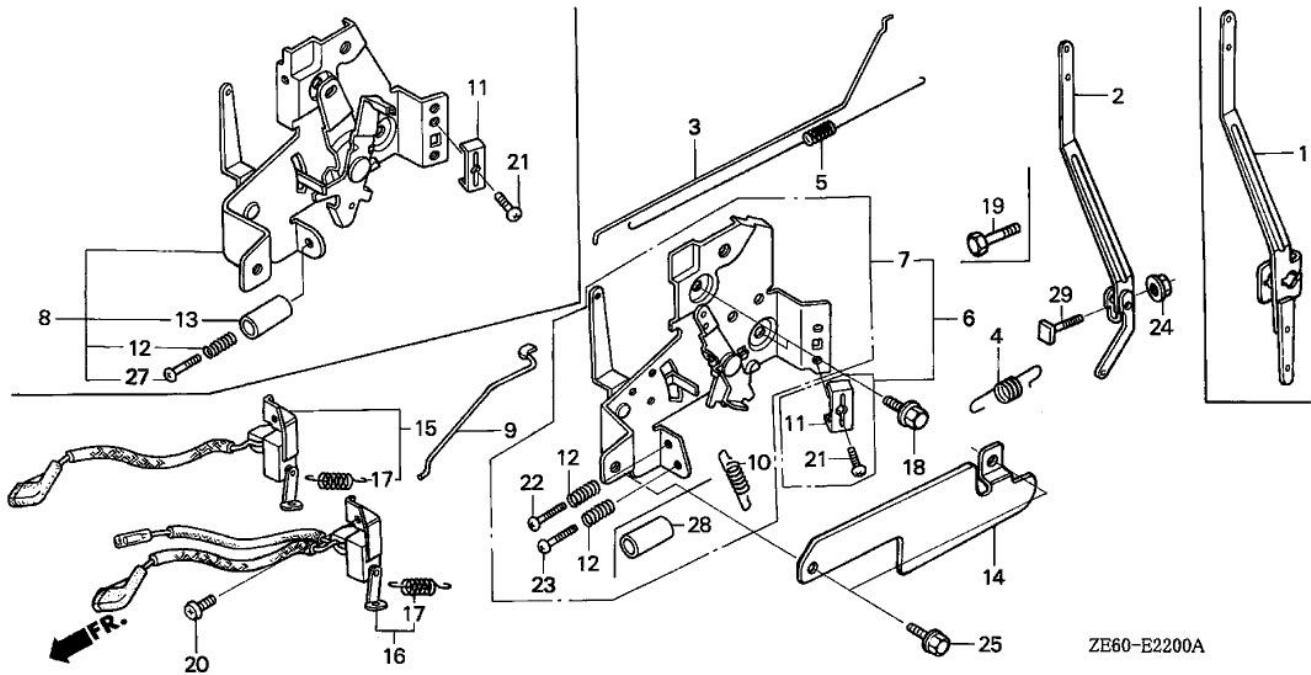

Ref.	Part Number	Part Description	Qty.
002	15721-ZE6-010	TUBE, BREATHER (180MM)	001
003	17210-ZE6-003	ELEMENT, AIR CLEANER	001
003	17210-ZE6-505	ELEMENT, AIR CLEANER	001
006	17220-ZE6-020	HOUSING, AIR CLEANER	001
007	17231-ZE6-000	COVER, AIR CLEANER	001
008	17238-ZE7-010	COLLAR, AIR CLEANER	002
009	17239-ZE6-300	COLLAR B, AIR CLEANER	001
012	90325-044-000	NUT, TOOL BOX SETTING	002
013	95002-70000	CLIP, TUBE (C11)	001
014	94050-06000	NUT, FLANGE (6MM)	002
018	95701-06035-00	BOLT, FLANGE (6X35)	001

Ref.	Part Number	Part Description	Qty.
001	06180-ZE6-820	ARRESTER KIT, SPARK	(1)
003	18310-ZE6-003	MUFFLER	001
004	18320-ZE6-020	PROTECTOR, MUFFLER	001
006	06180-888-505	ARRESTER KIT, SPARK	(1)
008	18381-ZE6-800	GASKET, MUFFLER	001
009	18381-ZE6-820	GASKET, MUFFLER	(1)
010	90013-ZE7-000	BOLT, STUD (6X82)	002
011	90343-ZE6-000	NUT, SELF-LOCK (6MM)	002

Ref.	Part Number	Part Description	Qty.
002	16551-ZE6-000	ARM, GOVERNOR	001
003	16555-ZE6-000	ROD, GOVERNOR	001
004	16561-ZE6-640	SPRING, GOVERNOR	001
005	16562-ZE6-000	SPRING, THROTTLE RETURN	001
008	16570-ZE6-640	CONTROL	001
009	16573-ZE6-010	ROD, CHOKE	001
011	16576-891-000	HOLDER, CABLE	001
012	16584-883-300	SPRING, CONTROL ADJUSTING	001
014	17100-ZE6-000	PROTECTOR, CONTROL	001
016	36100-ZE6-641	SWITCH ASSY., ENGINE STOP	001
017	36120-ZE6-010	SPRING, SWITCH CONTROL	001
018	90014-952-000	BOLT, FLANGE (6X14) (CT200)	002
020	93500-04008-0A	SCREW, PAN (4X8)	001
021	93500-05016-0A	SCREW, PAN (5X16)	001
024	94050-06000	NUT, FLANGE (6MM)	001
025	95701-06010-00	BOLT, FLANGE (6X10)	002
027	93500-05020-0A	SCREW, PAN (5X20)	001
029	90015-ZE5-010	BOLT, GOVERNOR ARM	001