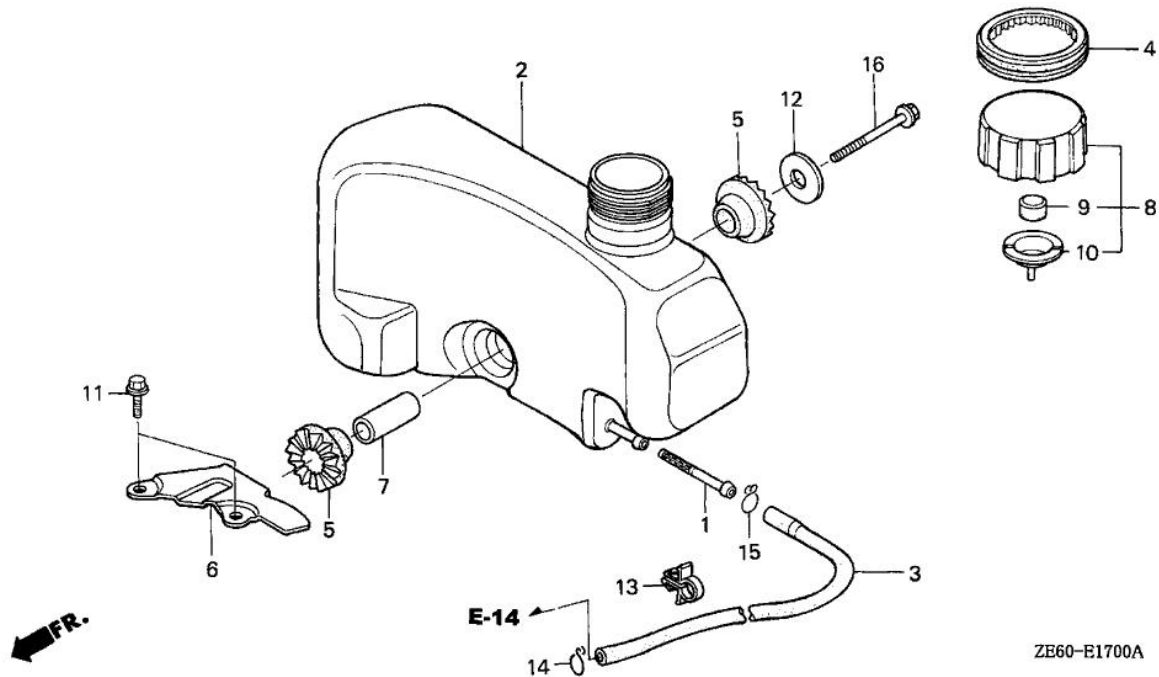

Ref.	Part Number	Part Description	Qty.
001	16952-ZE6-000	FILTER, FUEL	001
002	17510-ZE6-000	TANK, FUEL	001
003	17512-ZE6-000	TUBE, FUEL	001
004	17515-ZE6-000	RUBBER, TANK MOUNTING	001
005	17516-896-700	RUBBER B, TANK MOUNTING	002
006	17517-ZE6-000	STAY, TANK	001
007	17518-ZE6-000	COLLAR, TANK SETTING	001
008	17620-ZG9-000	CAP ASSY., FUEL TANK	001
009	17622-888-010	SPONGE, FUEL CAP BREATHER	001
010	17624-ZE7-000	GASKET, FUEL CAP	001
011	90014-952-000	BOLT, FLANGE (6X14) (CT200)	002
012	90455-896-700	WASHER, TANK MOUNTING	001
013	90682-959-661	CLIP B, CABLE (9MM BLACK)	001
014	95002-02080	CLIP, TUBE (B8)	001
015	95002-70000	CLIP, TUBE (C11)	001
016	95701-08050-00	BOLT, FLANGE (8X50)	001