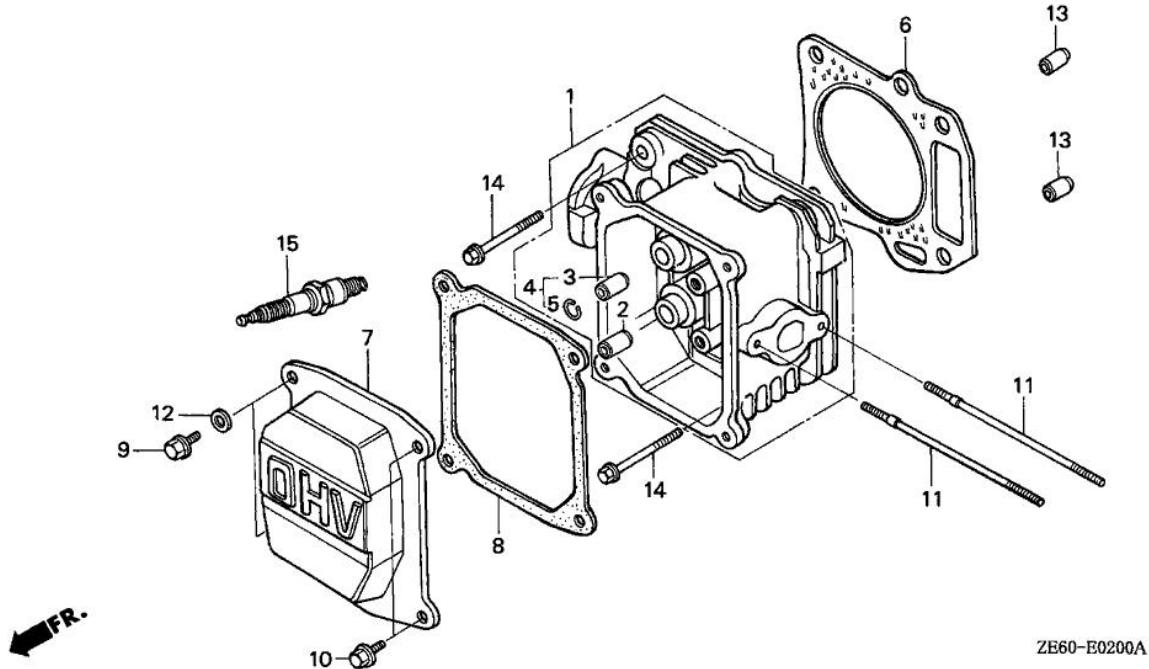

TRU-POWER, INC.

Model Name	GXV120	Product Line	GENERAL PURPOSE ENGINE
Mfg		Type	N2
Section	ENGINE	Illustration	CYLINDER HEAD

Ref.	Part Number	Part Description	Qty.
001	12200-ZE6-406	CYLINDER HEAD	001
001	12200-ZE6-T00	CYLINDER HEAD (USA)	001
001	122A0-ZE6-000	CYLINDER HEAD (NOT AVAILABLE)	001
002	12204-ZE1-306	GUIDE, VALVE (OVER SIZE)	(1)
003	12205-ZE1-315	GUIDE, EX. VALVE (OVER SIZE)	(1)
004	12205-ZE1-315	GUIDE, EX. VALVE (OVER SIZE)	(1)
005	12216-ZE5-300	CLIP, VALVE GUIDE	001
006	12251-ZE6-000	GASKET, CYLINDER HEAD	001
007	12310-ZE7-000	COVER, HEAD	001
008	12391-ZE7-M10	GASKET, HEAD COVER	001
009	90014-952-000	BOLT, FLANGE (6X14) (CT200)	002
010	90013-883-000	BOLT, FLANGE (6X12) (CT200)	002
010	90016-ZE1-000	BOLT, FLANGE (6X13) (CT200)	002
011	90043-ZE1-010	BOLT, STUD (6X109)	002
011	90043-ZE1-020	BOLT, STUD (6X112)	002
011	90043-ZE6-000	BOLT, STUD (6X109)	002
012	90474-704-000	WASHER	002
013	94301-10160	PIN, DOWEL (10X16)	002
014	95701-08045-00	BOLT, FLANGE (8X45)	004
015	98079-54846	SPARK PLUG (BPR4ES) (NGK)	(1)
015	98079-54855	SPARK PLUG (W14EPR-U) (DENSO)	(1)
015	98079-55841	SPARK PLUG (BP5ES) (NGK)	001
015	98079-55854	SPARK PLUG (W16EP-U) (DENSO)	001
015	98079-56846	SPARK PLUG (BPR6ES) (NGK)	(1)
015	98079-56855	SPARK PLUG (W20EPR-U) (DENSO)	(1)