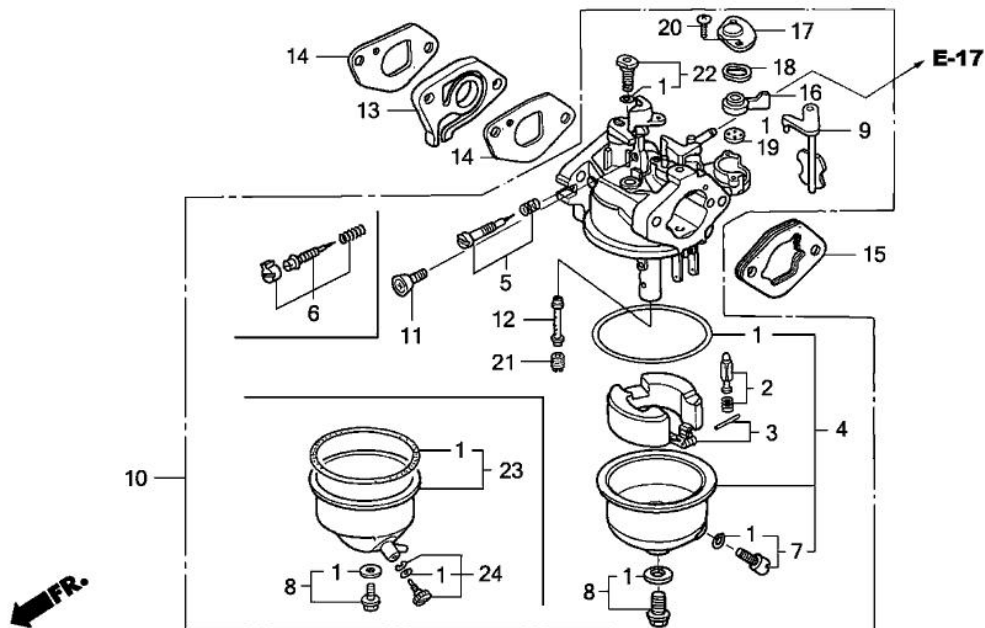

ZE60E1400B

Ref.	Part Number	Part Description	Qty.
001	16010-ZE0-005	GASKET SET (CARBURETOR NO.)	001
001	16010-ZE0-015	GASKET SET (CARBURETOR NO.)	001
001	16010-ZE0-025	GASKET SET (CARBURETOR NO.)	001
001	16010-ZE0-025	GASKET SET (CARBURETOR NO.)	001
002	16011-ZE0-005	VALVE SET, FLOAT	001
003	16013-ZE0-005	FLOAT SET	001
004	16015-ZE0-831	CHAMBER SET, FLOAT (CARBURETOR NO.)	001
004	16015-ZE1-811	CHAMBER SET, FLOAT (CARBURETOR NO.)	001
005	16016-ZE0-005	SCREW SET, PILOT (CARBURETOR NO.)	001
006	16016-ZH7-W01	SCREW SET, PILOT (CARBURETOR NO.)	001
007	16024-ZE1-811	SCREW SET, DRAIN (CARBURETOR NO.)	001
008	16028-ZE0-005	SCREW SET	001
008	16028-ZK7-S91	SCREW SET	001
009	16045-ZE6-005	CHOKE SET	001
010	16100-ZE6-025	CARBURETOR ASSY. (BE03A D)	001
010	16100-ZE6-035	CARBURETOR ASSY. (BE03A D/F)	001
010	16100-ZE6-W01	CARBURETOR ASSY. (BE56A B)	001
011	16124-ZE0-005	SCREW, THROTTLE STOP	001
012	16166-ZE6-005	NOZZLE, MAIN (CARBURETOR NO.)	001
012	16166-ZE6-015	NOZZLE, MAIN (CARBURETOR NO.)	001
012	16166-ZE6-W00	NOZZLE, MAIN (CARBURETOR NO.)	001
013	16211-ZE6-000	INSULATOR, CARBURETOR	001
014	16212-ZE6-306	GASKET, INSULATOR	002
014	16212-ZG9-J60	GASKET, INSULATOR	002
015	16220-ZE6-000	SPACER, CARBURETOR	001
015	16220-ZE6-010	SPACER, CARBURETOR	001
016	16953-ZE6-015	LEVER, PETCOCK (CARBURETOR NO.)	001
016	16953-ZE6-015	LEVER, PETCOCK (CARBURETOR NO.)	001
017	16954-ZE1-812	PLATE, LEVER SETTING (CARBURETOR NO.)	001
018	16956-ZE1-811	SPRING, PETCOCK LEVER (CARBURETOR NO.)	001
019	16957-ZE1-811	GASKET, PETCOCK (CARBURETOR NO.)	001
019	16957-ZE1-812	GASKET, PETCOCK (CARBURETOR NO.)	001