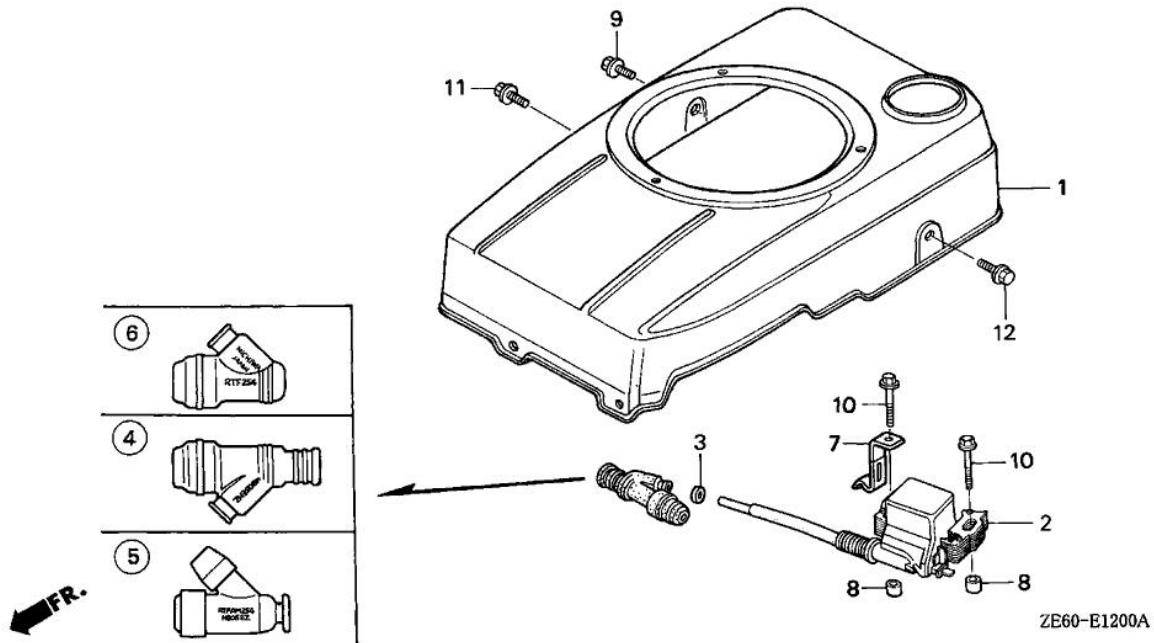

Ref.	Part Number	Part Description	Qty.
001	19610-ZE6-020ZE	COVER, FAN *R280*(POWER RED)	001
002	30500-ZE7-063	COIL ASSY., IGNITION	001
002	30500-ZE7-063	COIL ASSY., IGNITION	001
002	30500-ZE7-063	COIL ASSY., IGNITION	001
002	30500-ZG9-M01	COIL ASSY., IGNITION	001
004	30700-ZE6-023	CAP ASSY., NOISE SUPPRESSOR	001
005	30700-ZE6-023	CAP ASSY., NOISE SUPPRESSOR	001
006	30700-898-013	CAP ASSY., NOISE SUPPRESSOR	001
009	90013-883-000	BOLT, FLANGE (6X12) (CT200)	001
010	90121-952-000	BOLT, FLANGE (6X25) (CT200)	002
011	95701-06010-00	BOLT, FLANGE (6X10)	001
012	95701-06012-08	BOLT, FLANGE (6X12)	001