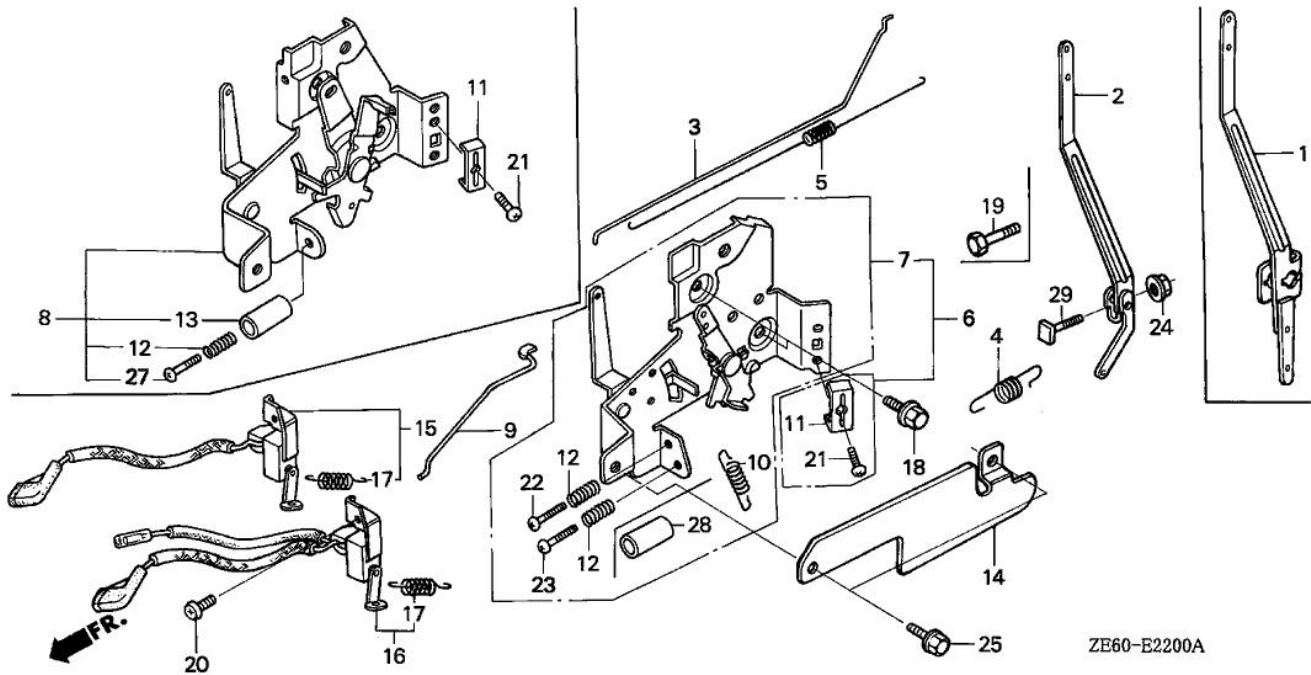

Ref.	Part Number	Part Description	Qty.
002	16551-ZE6-000	ARM, GOVERNOR	001
003	16555-ZE6-000	ROD, GOVERNOR	001
004	16561-ZE6-640	SPRING, GOVERNOR	001
005	16562-ZE6-000	SPRING, THROTTLE RETURN	001
008	16570-ZE6-640	CONTROL	001
009	16573-ZE6-010	ROD, CHOKE	001
011	16576-891-000	HOLDER, CABLE	001
012	16584-883-300	SPRING, CONTROL ADJUSTING	001
014	17100-ZE6-000	PROTECTOR, CONTROL	001
016	36100-ZE6-641	SWITCH ASSY., ENGINE STOP	001
017	36120-ZE6-010	SPRING, SWITCH CONTROL	001
018	90014-952-000	BOLT, FLANGE (6X14) (CT200)	002
019	92101-06020-0A	BOLT, HEX. (6X20)	001
020	93500-04008-0A	SCREW, PAN (4X8)	001
021	93500-05016-0A	SCREW, PAN (5X16)	001
024	94050-06000	NUT, FLANGE (6MM)	001
025	95701-06010-00	BOLT, FLANGE (6X10)	002
027	93500-05025-0A	SCREW, PAN (5X25)	001
029	90015-ZE5-010	BOLT, GOVERNOR ARM	001