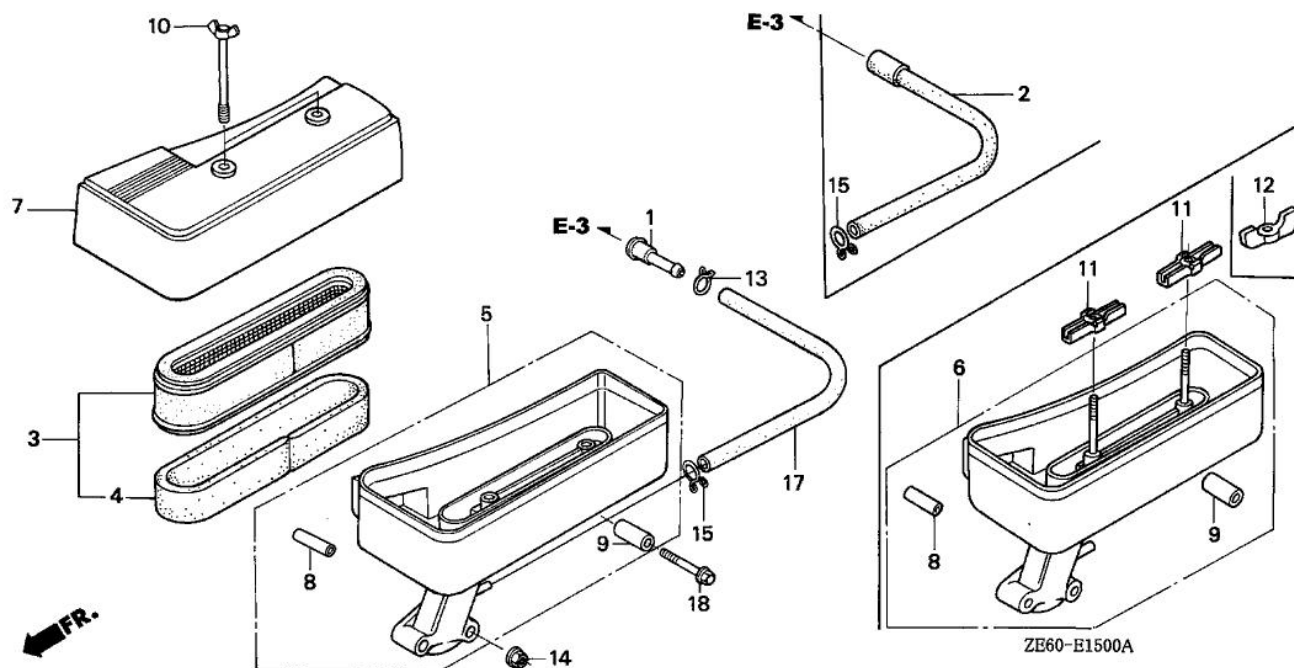

Ref.	Part Number	Part Description	Qty.
001	12150-ZE6-000	JOINT, TUBE (NOT AVAILABLE)	001
002	15721-ZE6-000	TUBE, BREATHER	001
002	15721-ZE6-010	TUBE, BREATHER (180MM)	001
003	17210-ZE6-003	ELEMENT, AIR CLEANER	001
003	17210-ZE6-505	ELEMENT, AIR CLEANER	001
004	17218-888-003	FILTER (OUTER)	001
004	17218-ZE6-505	FILTER (OUTER)	001
005	17220-ZE6-000	HOUSING, AIR CLEANER	001
005	17220-ZE6-010	HOUSING, AIR CLEANER	001
006	17220-ZE6-020	HOUSING, AIR CLEANER	001
007	17231-ZE6-000	COVER, AIR CLEANER	001
008	17238-ZE1-000	COLLAR, AIR CLEANER	002
008	17238-ZE7-010	COLLAR, AIR CLEANER	002
009	17239-ZE6-300	COLLAR B, AIR CLEANER	001
010	17291-GF8-000	BOLT, ELEMENT SETTING	002
011	90203-PB2-000	NUT, AIR CLEANER COVER (DACRO COATING)	002
011	90203-ZA0-800	WINGNUT (6MM) (BLACK)	002
011	90203-ZA0-800	WINGNUT (6MM) (BLACK)	002
013	90652-MB1-000	CLIP, TUBE	001
013	95002-70000	CLIP, TUBE (C11)	001
014	94050-06000	NUT, FLANGE (6MM)	002
015	95002-02120	CLIP, TUBE (B12)	001
017	95005-80001-30M	BULK HOSE, VACUUM (8X1000) OEM CUT SIZE: (8X180)	001
018	95701-06035-00	BOLT, FLANGE (6X35)	001