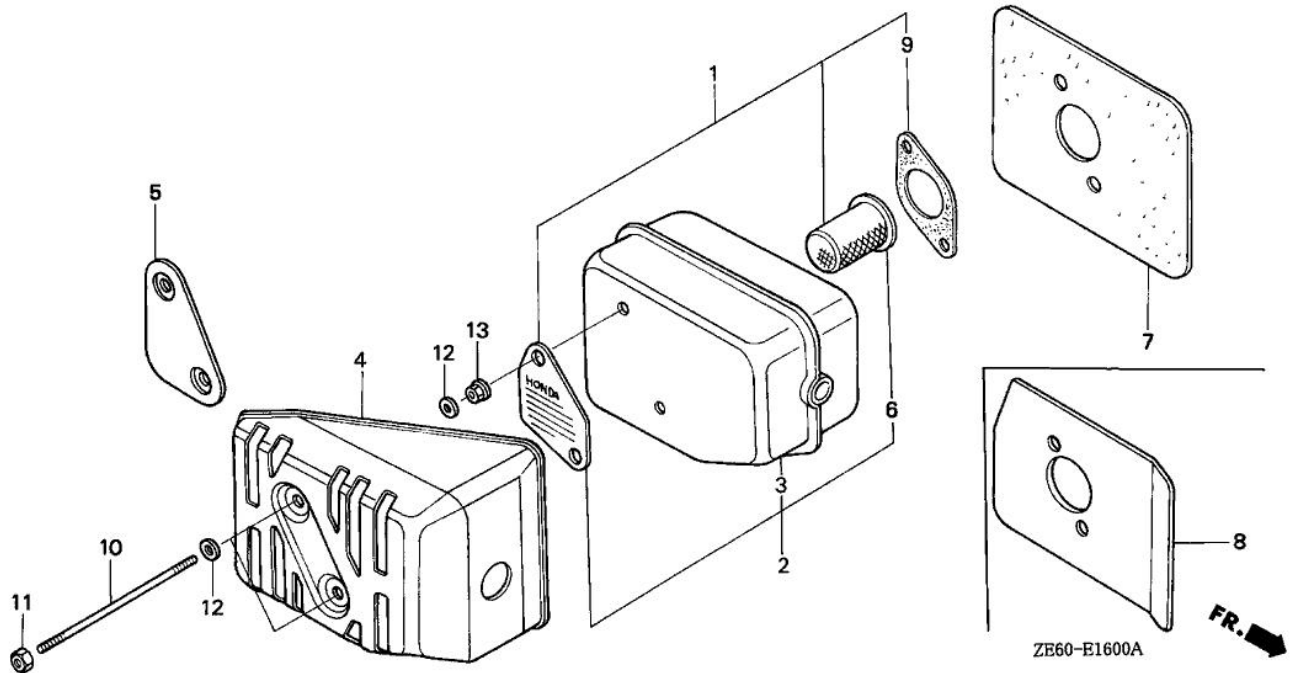

Ref.	Part Number	Part Description	Qty.
001	06180-ZE6-820	ARRESTER KIT, SPARK	(1)
002	183A1-ZE6-003	MUFFLER	(1)
003	18310-ZE6-003	MUFFLER	001
004	18320-ZE6-020	PROTECTOR, MUFFLER	001
006	06180-888-505	ARRESTER KIT, SPARK	(1)
007	18381-ZE6-000	GASKET, MUFFLER	(1)
008	18381-ZE6-800	GASKET, MUFFLER	001
009	18381-ZE6-820	GASKET, MUFFLER	(1)
010	90013-ZE6-000	BOLT, STUD (6X93)	002
010	90013-ZE7-000	BOLT, STUD (6X82)	002
011	90343-ZE6-000	NUT, SELF-LOCK (6MM)	002