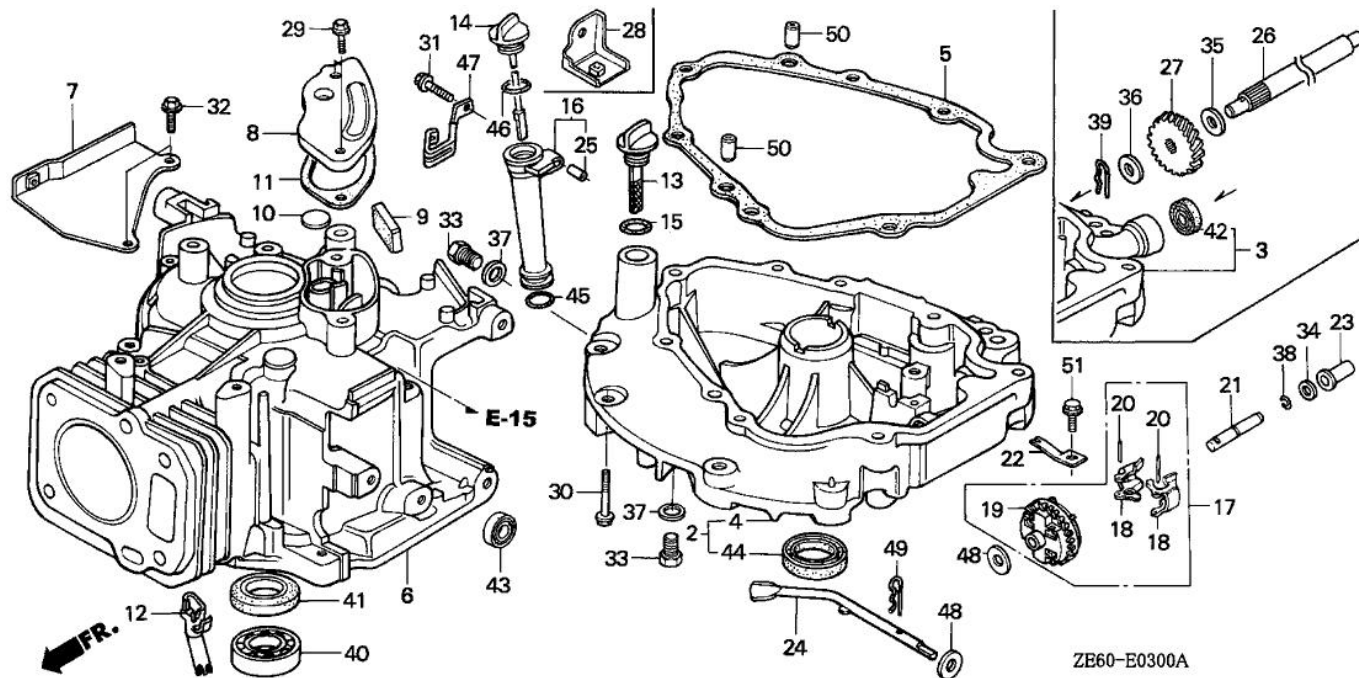

Ref.	Part Number	Part Description	Qty.
001	12200-ZE6-406	CYLINDER HEAD	001
001	12200-ZE6-T00	CYLINDER HEAD (USA)	001
001	122A0-ZE6-000	CYLINDER HEAD (NOT AVAILABLE)	001
002	12204-ZE1-306	GUIDE, VALVE (OVER SIZE)	(1)
003	12205-ZE1-315	GUIDE, EX. VALVE (OVER SIZE)	(1)
004	12205-ZE1-315	GUIDE, EX. VALVE (OVER SIZE)	(1)
005	12216-ZE5-300	CLIP, VALVE GUIDE	001
006	12251-ZE6-000	GASKET, CYLINDER HEAD	001
007	12310-ZE7-000	COVER, HEAD	001
008	12391-ZE7-M10	GASKET, HEAD COVER	001
009	90014-952-000	BOLT, FLANGE (6X14) (CT200)	002
010	90013-883-000	BOLT, FLANGE (6X12) (CT200)	002
010	90016-ZE1-000	BOLT, FLANGE (6X13) (CT200)	002
011	90043-ZE1-010	BOLT, STUD (6X109)	002
011	90043-ZE1-020	BOLT, STUD (6X112)	002
011	90043-ZE6-000	BOLT, STUD (6X109)	002
012	90474-704-000	WASHER	002
013	94301-10160	PIN, DOWEL (10X16)	002
014	95701-08045-00	BOLT, FLANGE (8X45)	004
015	98079-54846	SPARK PLUG (BPR4ES) (NGK)	(1)
015	98079-54855	SPARK PLUG (W14EPR-U) (DENSO)	(1)
015	98079-55841	SPARK PLUG (BP5ES) (NGK)	001
015	98079-55854	SPARK PLUG (W16EP-U) (DENSO)	001
015	98079-56846	SPARK PLUG (BPR6ES) (NGK)	(1)
015	98079-56855	SPARK PLUG (W20EPR-U) (DENSO)	(1)