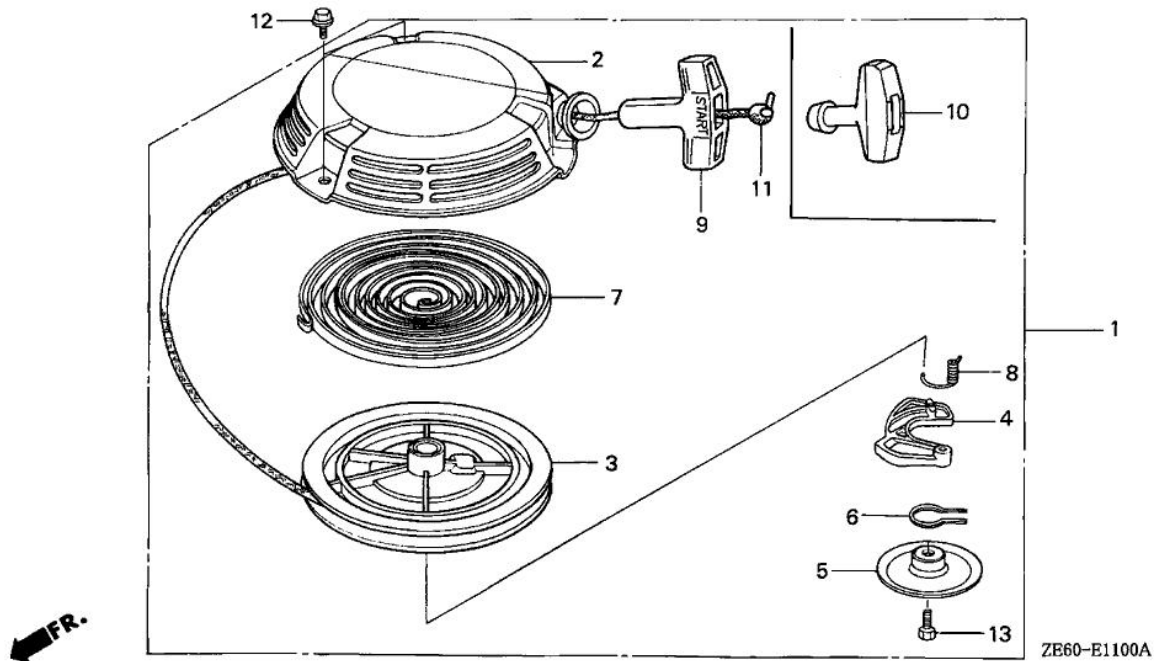

Ref.	Part Number	Part Description	Qty.
023	16531-ZE1-000	SLIDER, GOVERNOR	001
024	16541-ZE6-000	SHAFT, GOVERNOR ARM	001
024	16541-ZE7-000	SHAFT, GOVERNOR ARM	001
025	17240-ZE6-000	COLLAR, EXTENSION	(1)
025	17240-ZE6-000	COLLAR, EXTENSION	001
029	90013-883-000	BOLT, FLANGE (6X12) (CT200)	002
030	90015-883-000	BOLT, FLANGE (6X28) (CT200)	007
031	90017-883-000	BOLT, FLANGE (6X32) (CT200)	(1)
031	90017-883-000	BOLT, FLANGE (6X32) (CT200)	001
032	90022-888-010	BOLT, FLANGE (6X20) (CT200)	002
033	90131-ZE1-000	BOLT, DRAIN PLUG	001
033	90131-ZE1-000	BOLT, DRAIN PLUG	002
034	90451-ZE1-000	WASHER, THRUST (6MM)	001
037	90601-ZE1-000	WASHER, DRAIN PLUG (10.2MM)	001
037	90601-ZE1-000	WASHER, DRAIN PLUG (10.2MM)	002
038	90602-ZE1-000	CLIP, GOVERNOR HOLDER	001
040	91001-878-003	BEARING, RADIAL BALL	001
041	91202-ZE6-013	OIL SEAL (22X35X6)	001
043	91231-891-003	OIL SEAL (6X11X4) (ARAI)	001
044	91201-ZG9-U71	OIL SEAL (25X38X7)	001
044	91252-888-003	OIL SEAL (25X38X7) (ARAI)	001
045	91301-805-000	O-RING (26X2.7)	(1)
045	91301-805-000	O-RING (26X2.7)	001
046	91301-ZE9-003	O-RING (22.1X2.2)	001
046	91305-679-003	O-RING (22.1X2)	(1)
048	94101-06800	WASHER, PLAIN (6MM)	002
049	94251-08000	PIN, LOCK (8MM)	001
050	94301-08140	PIN, DOWEL (8X14)	002
051	95701-06012-08	BOLT, FLANGE (6X12)	001

Ref.	Part Number	Part Description	Qty.
002	13103-ZE6-003	PISTON (0.50)	(1)
002	13103-ZE6-010	PISTON (0.50)	(1)
002	13103-ZE6-023	PISTON (0.50)	(1)
002	13104-ZE6-003	PISTON (0.75)	(1)
002	13104-ZE6-010	PISTON (0.75)	(1)
002	13104-ZE6-013	PISTON (0.75)	(1)
002	13104-ZE6-023	PISTON (0.75) (NOT AVAILABLE)	(1)
003	13111-ZE0-000	PIN, PISTON	001
004	13200-ZE6-010	ROD ASSY., CONNECTING	001
004	13200-ZE6-315	ROD ASSY., CONNECTING (0.25 LOWER SIZE)	(1)
004	132A0-ZE6-305	ROD ASSY., CONNECTING (0.25 LOWER SIZE)	(1)
005	13310-ZE6-640	CRANKSHAFT	001
007	90001-ZE1-000	BOLT, CONNECTING ROD	002
008	90551-ZE0-000	CLIP, PISTON PIN (13MM)	002