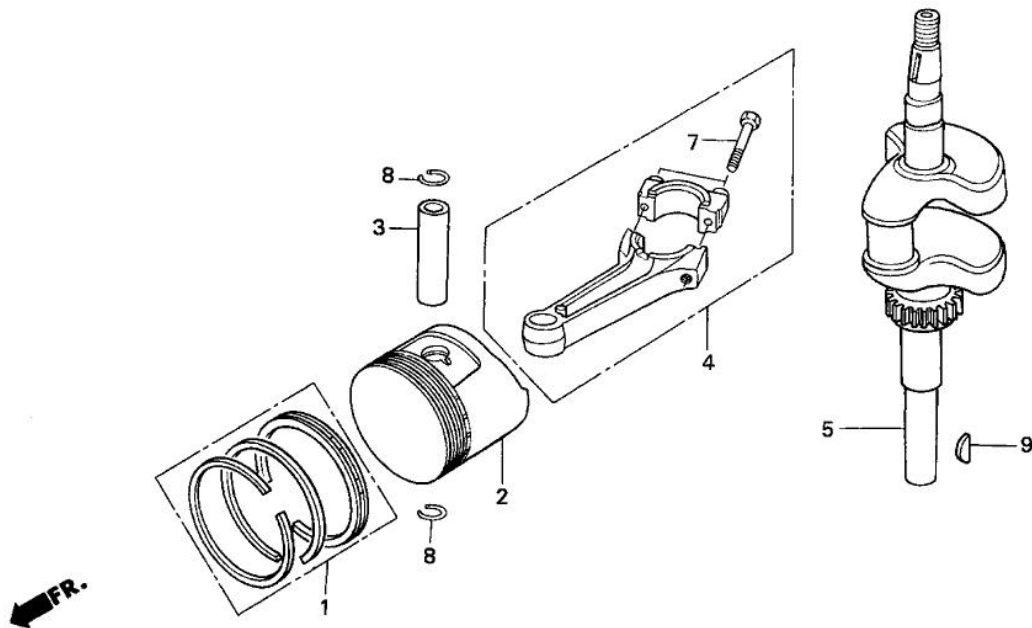

ZE60-E0800A

Ref.	Part Number	Part Description	Qty.
001	13010-ZE6-003	RING SET, PISTON (STD)	001
001	13010-ZE6-004	RING SET, PISTON (STD)	001
001	13010-ZE6-013	RING SET, PISTON (STD) (NIPPON)	001
001	13010-ZE6-013	RING SET, PISTON (STD) (NIPPON)	001
001	13010-ZH7-003	RING SET, PISTON (STD) (TEIKOKU)	001
001	13010-ZH7-004	RING SET, PISTON (STD) (NIPPON)	001
001	13011-ZE6-003	RING SET, PISTON (0.25)	(1)
001	13011-ZE6-004	RING SET, PISTON (0.25)	(1)
001	13011-ZE6-013	RING SET, PISTON (0.25) (NIPPON)	(1)
001	13011-ZE6-013	RING SET, PISTON (0.25) (NIPPON)	(1)
001	13011-ZE6-014	RING SET, PISTON (0.25) (TEIKOKU)	(1)
001	13011-ZH7-003	RING SET, PISTON (0.25) (TEIKOKU)	(1)
001	13011-ZH7-004	RING SET, PISTON (0.25) (NIPPON)	(1)
001	13012-ZE6-003	RING SET, PISTON (0.50)	(1)
001	13012-ZE6-004	RING SET, PISTON (0.50)	(1)
001	13012-ZE6-013	RING SET, PISTON (0.50) (NIPPON)	(1)
001	13012-ZE6-013	RING SET, PISTON (0.50) (NIPPON)	(1)
001	13012-ZH7-003	RING SET, PISTON (0.50) (TEIKOKU)	(1)
001	13012-ZH7-004	RING SET, PISTON (0.50) (NIPPON)	(1)
001	13013-ZE6-003	RING SET, PISTON (0.75)	(1)
001	13013-ZE6-004	RING SET, PISTON (0.75)	(1)
001	13013-ZE6-013	RING SET, PISTON (0.75) (NIPPON)	(1)
001	13013-ZE6-013	RING SET, PISTON (0.75) (NIPPON)	(1)
001	13013-ZE6-014	RING SET, PISTON (0.75) (TEIKOKU)	(1)
001	13013-ZH7-003	RING SET, PISTON (0.75) (TEIKOKU)	(1)
001	13013-ZH7-004	RING SET, PISTON (0.75) (NIPPON)	(1)
002	13101-ZE6-023	PISTON (STD)	001
002	13101-ZE6-033	PISTON (STD)	001
002	13102-ZE6-003	PISTON (0.25)	(1)
002	13102-ZE6-010	PISTON (0.25)	(1)
002	13102-ZE6-013	PISTON (0.25)	(1)
002	13102-ZE6-023	PISTON (0.25)	(1)
		(NOT AVAILABLE)	(1)