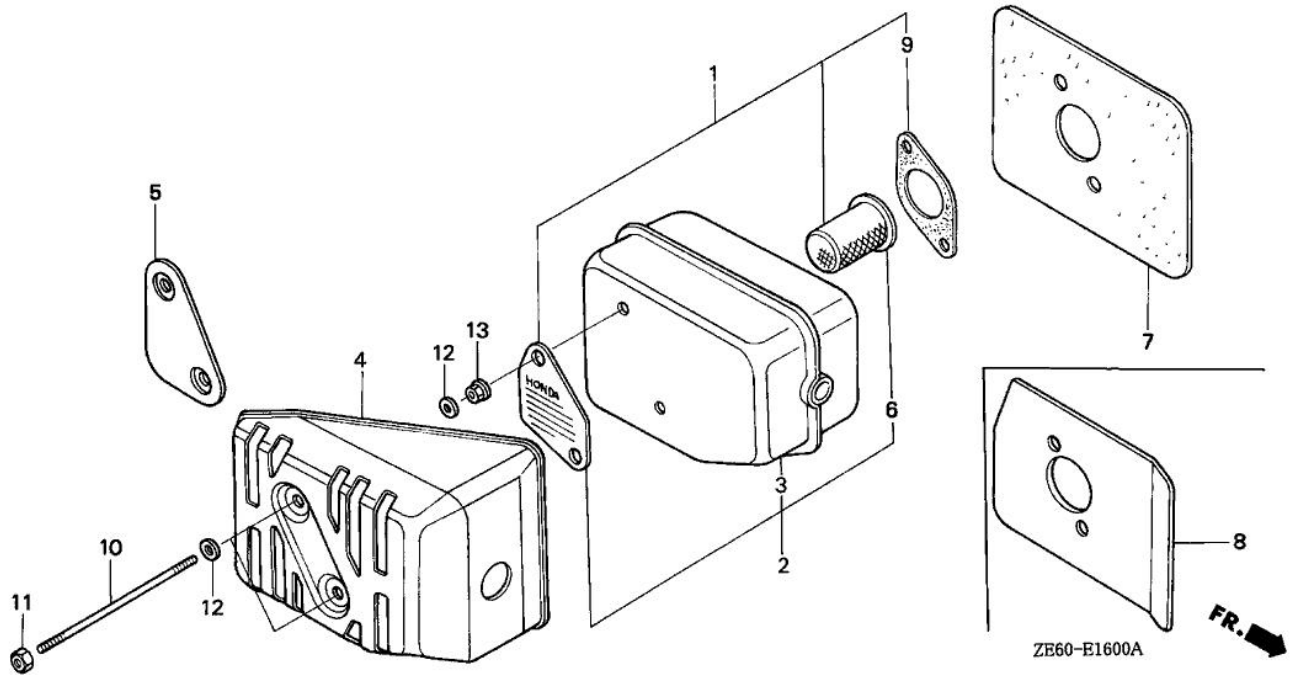

Ref.	Part Number	Part Description	Qty.
001	06180-ZE6-820	ARRESTER KIT, SPARK	(1)
002	183A1-ZE6-003	MUFFLER	(1)
003	18310-ZE6-003	MUFFLER	001
004	18320-ZE6-020	PROTECTOR, MUFFLER	001
006	06180-888-505	ARRESTER KIT, SPARK	(1)
007	18381-ZE6-000	GASKET, MUFFLER	(1)
008	18381-ZE6-800	GASKET, MUFFLER	001
009	18381-ZE6-820	GASKET, MUFFLER	(1)
010	90013-ZE7-000	BOLT, STUD (6X82)	002
011	90343-ZE6-000	NUT, SELF-LOCK (6MM)	002
		(NOT AVAILABLE)	
		(NOT AVAILABLE)