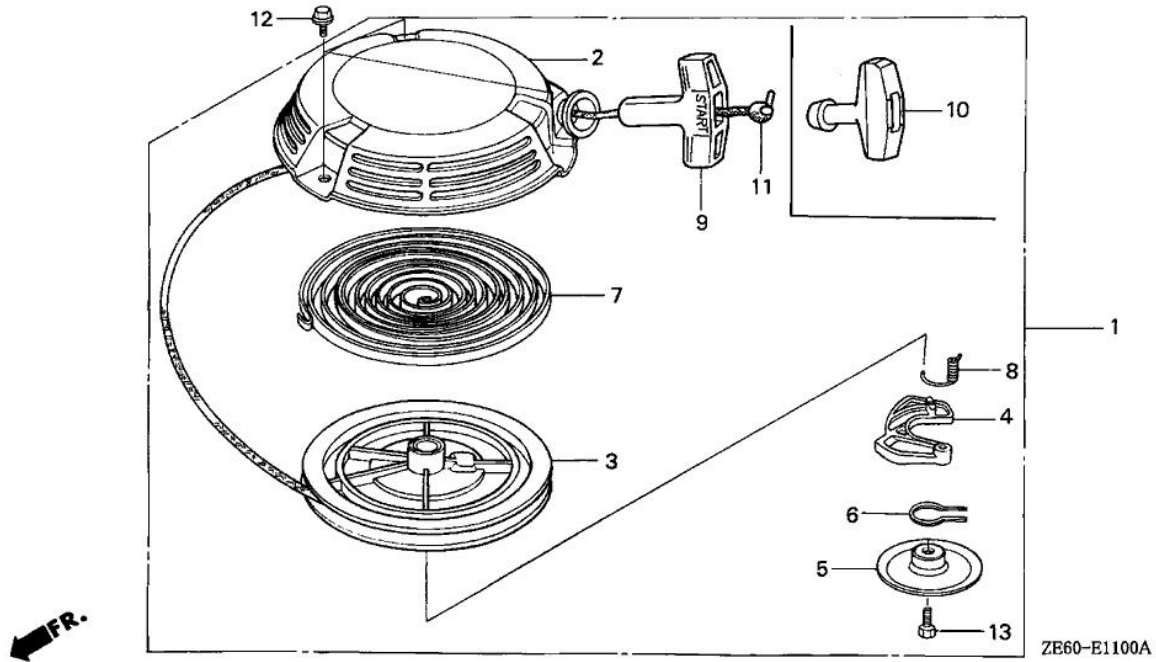

Ref.	Part Number	Part Description	Qty.
001	28400-ZE6-003ZD	STARTER ASSY., RECOIL *R280*(POWER RED)	001
002	28410-ZE6-003ZA	CASE, RECOIL STARTER *R8*(BRIGHT RED)	001
002	28410-ZE6-003ZE	CASE, RECOIL STARTER *R280*(POWER RED)	001
003	28420-ZE6-003	PULLEY, RECOIL STARTER	001
003	28420-ZE6-003	PULLEY, RECOIL STARTER	001
003	28420-ZE7-003	PULLEY, RECOIL STARTER	001
004	28422-896-010	RATCHET, STARTER	001
005	28431-896-000	PLATE, FRICTION	001
006	28441-896-000	SPRING, FRICTION	001
007	28442-896-700	SPRING, RECOIL STARTER	001
007	28442-ZE6-003	SPRING, RECOIL STARTER	001
008	28443-896-000	SPRING, RETURN	001
009	28461-ZE1-013	KNOB, RECOIL STARTER	001
010	28461-878-810	GRIP, STARTER	001
011	28462-ZA7-003	ROPE, RECOIL STARTER	001
011	28462-ZE6-T02	ROPE, LONG (55")	001
012	90012-ZE6-000	BOLT, FLANGE (6X8)	003
012	95701-06008-00	BOLT, FLANGE (6X8)	003
013	92101-06012-0H	BOLT, HEX. (6X12)	001