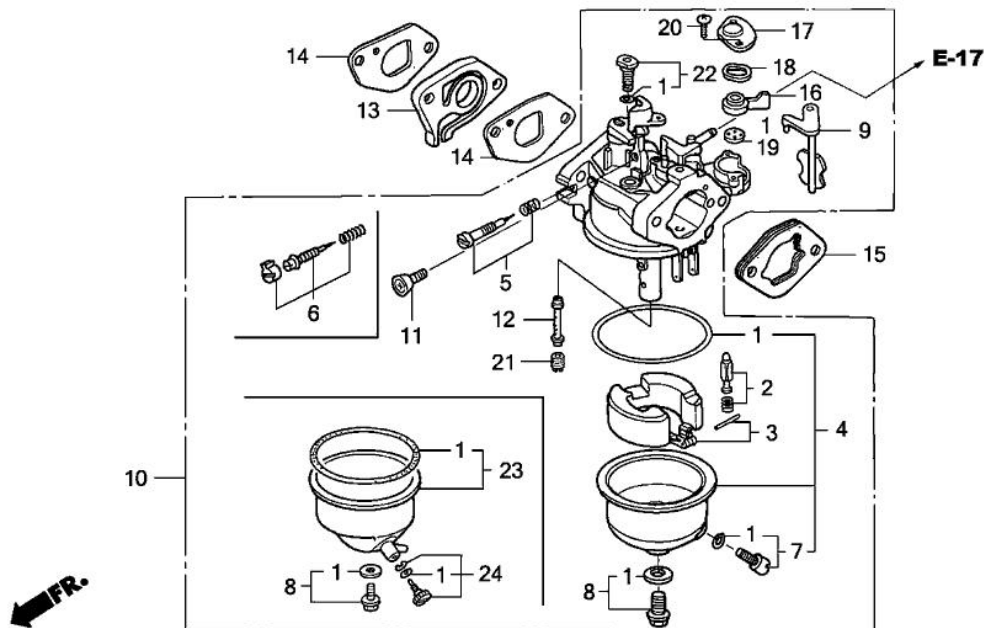

ZE60E1400B

Ref.	Part Number	Part Description	Qty.
001	16010-ZE0-005	GASKET SET (CARBURETOR NO.)	001
001	16010-ZE0-015	GASKET SET (CARBURETOR NO.)	001
001	16010-ZE0-025	GASKET SET (CARBURETOR NO.)	001
001	16010-ZE0-025	GASKET SET (CARBURETOR NO.)	001
002	16011-ZE0-005	VALVE SET, FLOAT	001
003	16013-ZE0-005	FLOAT SET	001
004	16015-ZE0-831	CHAMBER SET, FLOAT (CARBURETOR NO.)	001
005	16016-ZE0-005	SCREW SET, PILOT (CARBURETOR NO.)	001
006	16016-ZH7-W01	SCREW SET, PILOT (CARBURETOR NO.)	001
007	16024-ZE1-811	SCREW SET, DRAIN (CARBURETOR NO.)	001
008	16028-ZE0-005	SCREW SET	001
008	16028-ZK7-S91	SCREW SET	001
009	16045-ZE6-005	CHOKE SET	001
010	16100-ZE6-025	CARBURETOR ASSY. (BE03A D)	001
010	16100-ZE6-035	CARBURETOR ASSY. (BE03A D/F)	001
010	16100-ZE6-W01	CARBURETOR ASSY. (BE56A B)	001
011	16124-ZE0-005	SCREW, THROTTLE STOP	001
012	16166-ZE6-015	NOZZLE, MAIN (CARBURETOR NO.)	001
012	16166-ZE6-W00	NOZZLE, MAIN (CARBURETOR NO.)	001
013	16211-ZE6-000	INSULATOR, CARBURETOR	001
014	16212-ZE6-306	GASKET, INSULATOR	002
014	16212-ZG9-J60	GASKET, INSULATOR	002
015	16220-ZE6-000	SPACER, CARBURETOR	001
015	16220-ZE6-010	SPACER, CARBURETOR	001
016	16953-ZE6-015	LEVER, PETCOCK (CARBURETOR NO.)	001
016	16953-ZE6-015	LEVER, PETCOCK (CARBURETOR NO.)	001
017	16954-ZE1-812	PLATE, LEVER SETTING (CARBURETOR NO.)	001
018	16956-ZE1-811	SPRING, PETCOCK LEVER (CARBURETOR NO.)	001
019	16957-ZE1-811	GASKET, PETCOCK (CARBURETOR NO.)	001
019	16957-ZE1-812	GASKET, PETCOCK (CARBURETOR NO.)	001
019	16957-ZE1-812	GASKET, PETCOCK (CARBURETOR NO.)	001
020	93500-03006-0H	SCREW, PAN (3X6)	002