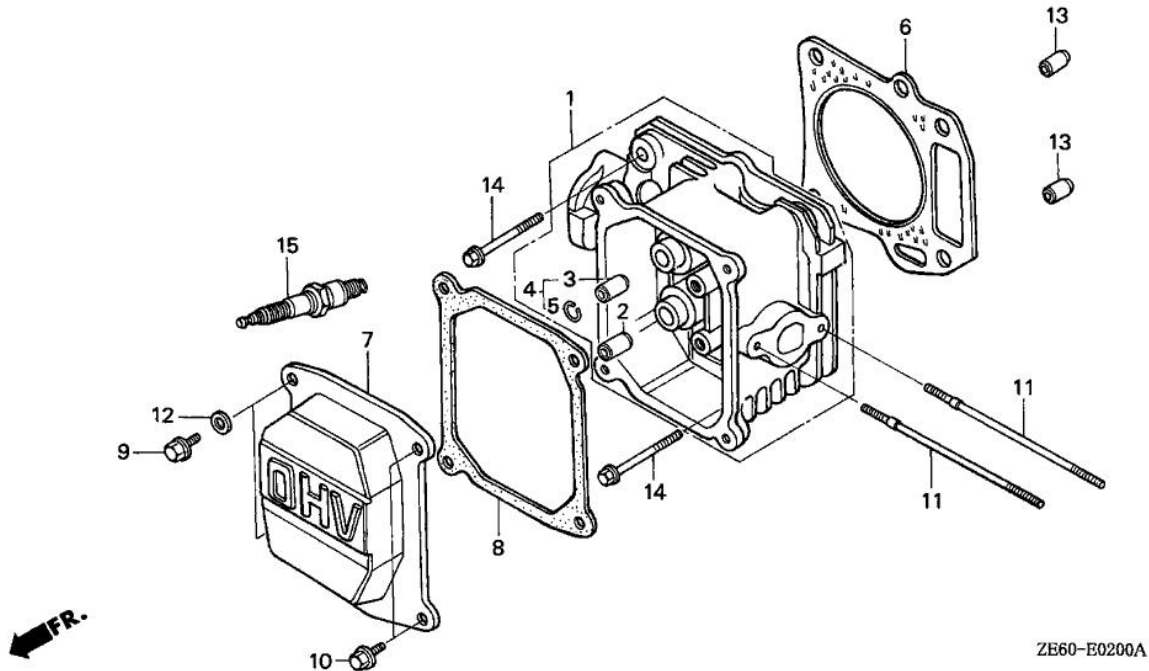

TRU-POWER, INC.

Model Name	GXV120	Product Line	GENERAL PURPOSE ENGINE
Mfg		Type	D1
Section	ENGINE	Illustration	CYLINDER HEAD

Ref.	Part Number	Part Description	Qty.
001	12200-ZE6-406	CYLINDER HEAD	001
001	12200-ZE6-T00	CYLINDER HEAD (USA)	001
001	122A0-ZE6-000	CYLINDER HEAD (NOT AVAILABLE)	001
002	12204-ZE1-306	GUIDE, VALVE (OVER SIZE)	(1)
003	12205-ZE1-315	GUIDE, EX. VALVE (OVER SIZE)	(1)
004	12205-ZE1-315	GUIDE, EX. VALVE (OVER SIZE)	(1)
005	12216-ZE5-300	CLIP, VALVE GUIDE	001
006	12251-ZE6-000	GASKET, CYLINDER HEAD	001
007	12310-ZE7-000	COVER, HEAD	001
008	12391-ZE7-M10	GASKET, HEAD COVER	001
009	90014-952-000	BOLT, FLANGE (6X14) (CT200)	002
010	90013-883-000	BOLT, FLANGE (6X12) (CT200)	002
010	90016-ZE1-000	BOLT, FLANGE (6X13) (CT200)	002
011	90043-ZE1-010	BOLT, STUD (6X109)	002
011	90043-ZE1-020	BOLT, STUD (6X112)	002
011	90043-ZE6-000	BOLT, STUD (6X109)	002
012	90474-704-000	WASHER	002
013	94301-10160	PIN, DOWEL (10X16)	002
014	95701-08045-00	BOLT, FLANGE (8X45)	004
015	98079-54846	SPARK PLUG (BPR4ES) (NGK)	(1)
015	98079-54855	SPARK PLUG (W14EPR-U) (DENSO)	(1)
015	98079-55846	SPARK PLUG (BPR5ES) (NGK)	001
015	98079-55855	SPARK PLUG (W16EPR-U) (DENSO)	001
015	98079-56846	SPARK PLUG (BPR6ES) (NGK)	(1)
015	98079-56855	SPARK PLUG (W20EPR-U) (DENSO)	(1)