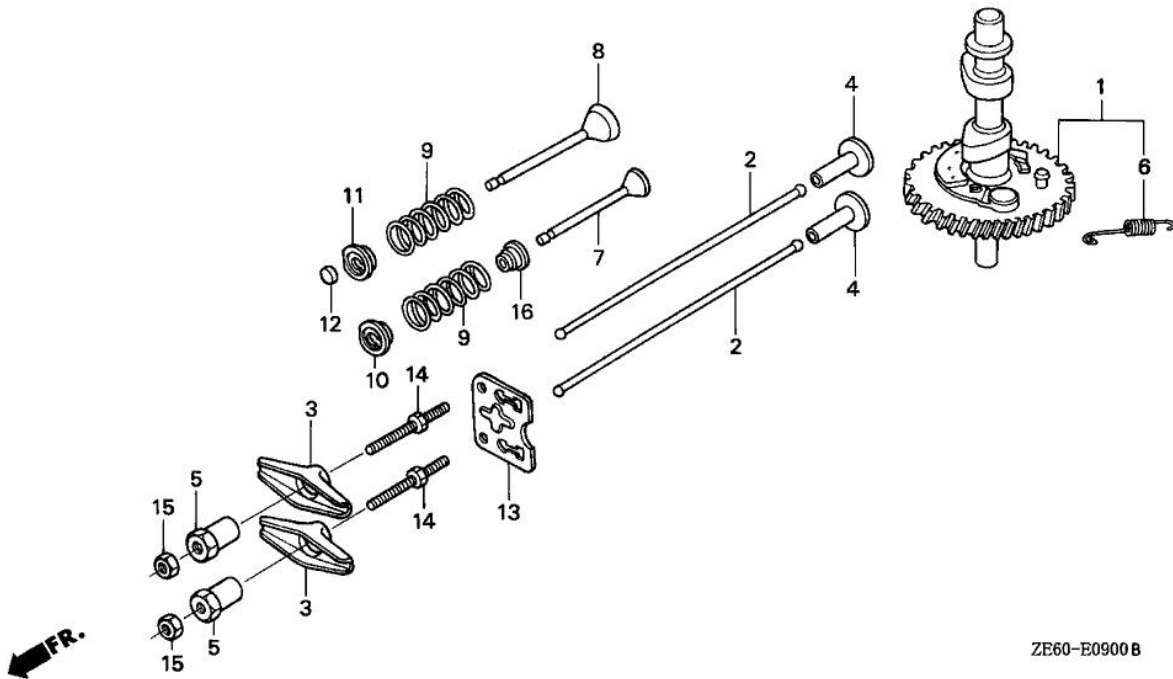

ZE60-E0900B

Ref.	Part Number	Part Description	Qty.
001	14100-ZE6-000	CAMSHAFT ASSY.	001
001	14100-ZE6-W00	CAMSHAFT ASSY.	001
002	14410-ZE0-010	ROD, PUSH	002
003	14431-ZE1-000	ARM, VALVE ROCKER	002
004	14441-ZE1-000	LIFTER, VALVE	002
004	14441-ZE1-010	LIFTER, VALVE	002
005	14451-ZE1-013	PIVOT, ROCKER ARM	002
005	14451-Z4M-000	PIVOT, ROCKER ARM	002
006	14568-ZE1-000	SPRING, WEIGHT RETURN	001
007	14711-ZE0-000	VALVE, IN.	001
007	14711-ZE0-010	VALVE, IN.	001
008	14721-ZE6-000	VALVE, EX.	001
008	14721-ZE6-010	VALVE, EX.	001
009	14751-ZE1-000	SPRING, VALVE	002
010	14771-ZE1-000	RETAINER, IN. VALVE SPRING	001
011	14771-ZE1-000	RETAINER, IN. VALVE SPRING	001
013	14791-ZE0-010	PLATE, PUSH ROD GUIDE	001
014	90012-ZE0-000	BOLT, PIVOT (6MM)	002
014	90012-ZE0-010	BOLT, PIVOT (8MM)	002
015	90206-ZE1-000	NUT, PIVOT ADJUSTING	002
016	12209-ZE6-003	SEAL, VALVE STEM	001