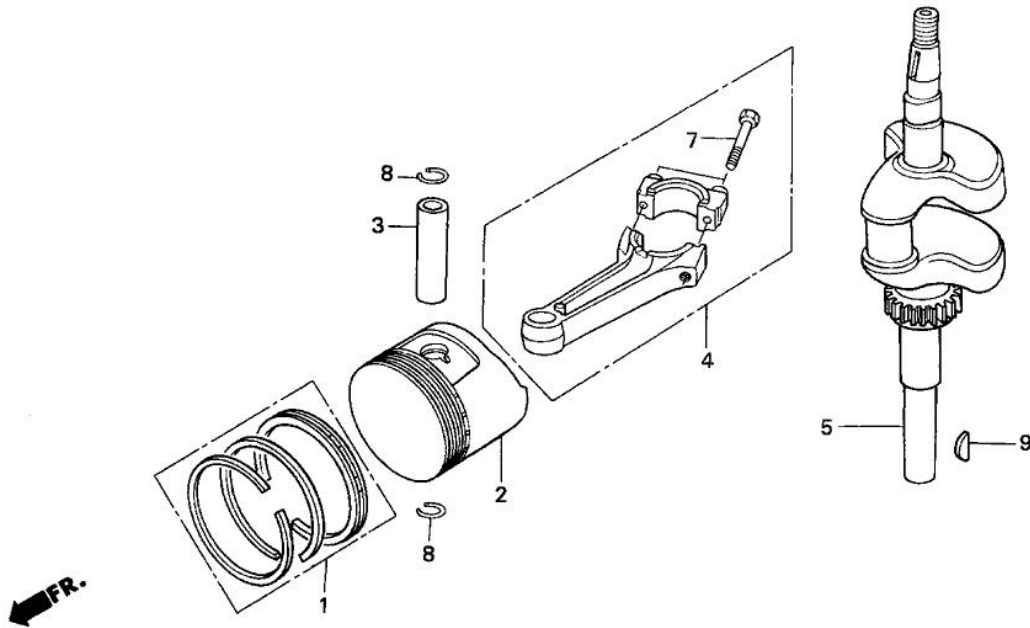

ZE60-E0800A

Ref.	Part Number	Part Description	Qty.
001	13010-ZE6-003	RING SET, PISTON (STD)	001
001	13010-ZE6-004	RING SET, PISTON (STD)	001
001	13010-ZE6-013	RING SET, PISTON (STD) (NIPPON)	001
001	13010-ZE6-013	RING SET, PISTON (STD) (NIPPON)	001
001	13010-ZH7-003	RING SET, PISTON (STD) (TEIKOKU)	001
001	13010-ZH7-004	RING SET, PISTON (STD) (NIPPON)	001
001	13011-ZE6-003	RING SET, PISTON (0.25)	(1)
001	13011-ZE6-004	RING SET, PISTON (0.25)	(1)
001	13011-ZE6-013	RING SET, PISTON (0.25) (NIPPON)	(1)
001	13011-ZE6-013	RING SET, PISTON (0.25) (NIPPON)	(1)
001	13011-ZE6-014	RING SET, PISTON (0.25) (TEIKOKU)	(1)
001	13011-ZH7-003	RING SET, PISTON (0.25) (TEIKOKU)	(1)
001	13011-ZH7-004	RING SET, PISTON (0.25) (NIPPON)	(1)
001	13012-ZE6-003	RING SET, PISTON (0.50)	(1)
001	13012-ZE6-004	RING SET, PISTON (0.50)	(1)
001	13012-ZE6-013	RING SET, PISTON (0.50) (NIPPON)	(1)
001	13012-ZE6-013	RING SET, PISTON (0.50) (NIPPON)	(1)
001	13012-ZH7-003	RING SET, PISTON (0.50) (TEIKOKU)	(1)
001	13012-ZH7-004	RING SET, PISTON (0.50) (NIPPON)	(1)
001	13013-ZE6-003	RING SET, PISTON (0.75)	(1)
001	13013-ZE6-004	RING SET, PISTON (0.75)	(1)
001	13013-ZE6-013	RING SET, PISTON (0.75) (NIPPON)	(1)
001	13013-ZE6-013	RING SET, PISTON (0.75) (NIPPON)	(1)
001	13013-ZE6-014	RING SET, PISTON (0.75) (TEIKOKU)	(1)
001	13013-ZH7-003	RING SET, PISTON (0.75) (TEIKOKU)	(1)
001	13013-ZH7-004	RING SET, PISTON (0.75) (NIPPON)	(1)
002	13101-ZE6-023	PISTON (STD)	001
002	13101-ZE6-033	PISTON (STD)	001
002	13102-ZE6-003	PISTON (0.25)	(1)
002	13102-ZE6-010	PISTON (0.25)	(1)
002	13102-ZE6-013	PISTON (0.25)	(1)
002	13102-ZE6-023	PISTON (0.25)	(1)
		(NOT AVAILABLE)	(1)