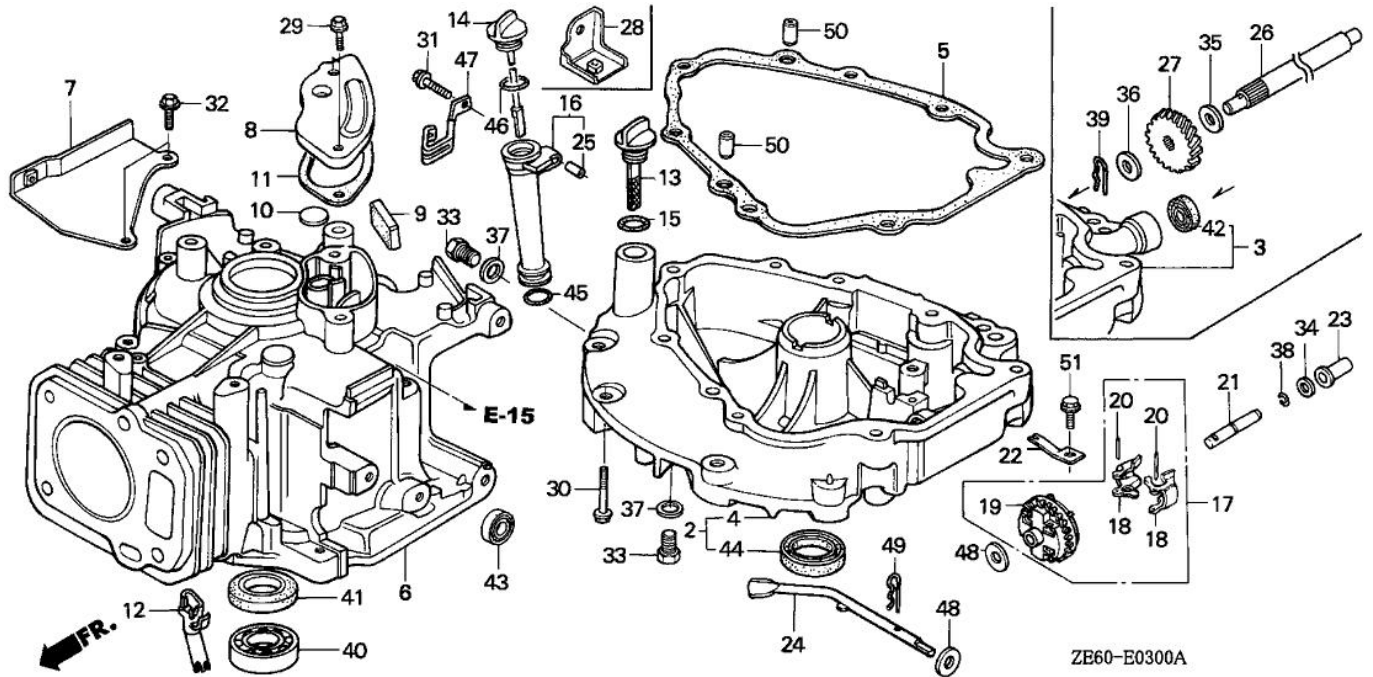

TRU-POWER, INC.

Model Name	GXV120	Product Line	GENERAL PURPOSE ENGINE
Mfg		Type	D1
Section	ENGINE	Illustration	CYLINDER HEAD

Ref.	Part Number	Part Description	Qty.
001	12200-ZE6-406	CYLINDER HEAD	001
001	12200-ZE6-T00	CYLINDER HEAD (USA)	001
001	122A0-ZE6-000	CYLINDER HEAD (NOT AVAILABLE)	001
002	12204-ZE1-306	GUIDE, VALVE (OVER SIZE)	(1)
003	12205-ZE1-315	GUIDE, EX. VALVE (OVER SIZE)	(1)
004	12205-ZE1-315	GUIDE, EX. VALVE (OVER SIZE)	(1)
005	12216-ZE5-300	CLIP, VALVE GUIDE	001
006	12251-ZE6-000	GASKET, CYLINDER HEAD	001
007	12310-ZE7-000	COVER, HEAD	001
008	12391-ZE7-M10	GASKET, HEAD COVER	001
009	90014-952-000	BOLT, FLANGE (6X14) (CT200)	002
010	90013-883-000	BOLT, FLANGE (6X12) (CT200)	002
010	90016-ZE1-000	BOLT, FLANGE (6X13) (CT200)	002
011	90043-ZE1-010	BOLT, STUD (6X109)	002
011	90043-ZE1-020	BOLT, STUD (6X112)	002
011	90043-ZE6-000	BOLT, STUD (6X109)	002
012	90474-704-000	WASHER	002
013	94301-10160	PIN, DOWEL (10X16)	002
014	95701-08045-00	BOLT, FLANGE (8X45)	004
015	98079-54846	SPARK PLUG (BPR4ES) (NGK)	(1)
015	98079-54855	SPARK PLUG (W14EPR-U) (DENSO)	(1)
015	98079-55846	SPARK PLUG (BPR5ES) (NGK)	001
015	98079-55855	SPARK PLUG (W16EPR-U) (DENSO)	001
015	98079-56846	SPARK PLUG (BPR6ES) (NGK)	(1)
015	98079-56855	SPARK PLUG (W20EPR-U) (DENSO)	(1)