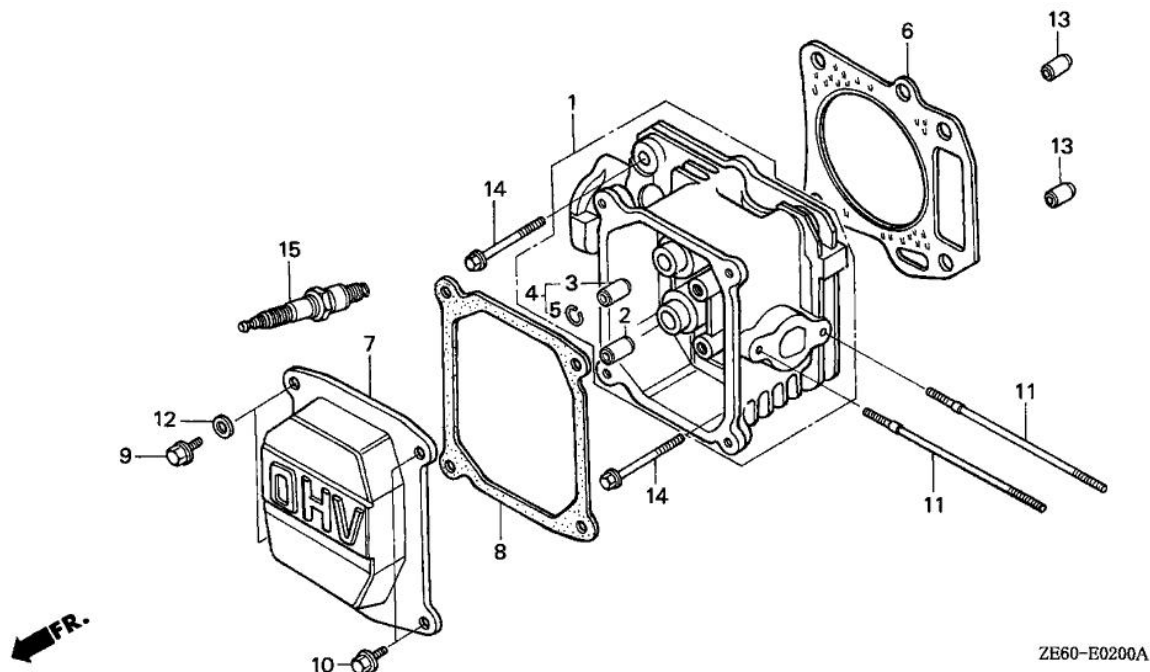

Ref.	Part Number	Part Description	Qty.
001	12200-ZE6-406	CYLINDER HEAD	001
002	12204-ZE1-306	GUIDE, VALVE (OVER SIZE)	(1)
004	12205-ZE1-315	GUIDE, EX. VALVE (OVER SIZE)	(1)
005	12216-ZE5-300	CLIP, VALVE GUIDE	001
006	12251-ZE6-000	GASKET, CYLINDER HEAD	001
007	12310-ZE7-000	COVER, HEAD	001
008	12391-ZE7-M10	GASKET, HEAD COVER	001
009	90014-952-000	BOLT, FLANGE (6X14) (CT200)	002
010	90013-883-000	BOLT, FLANGE (6X12) (CT200)	002
011	90043-ZE6-000	BOLT, STUD (6X109)	002
013	94301-10160	PIN, DOWEL (10X16)	002
014	95701-08045-00	BOLT, FLANGE (8X45)	004
015	98079-54846	SPARK PLUG (BPR4ES) (NGK)	(1)
015	98079-54855	SPARK PLUG (W14EPR-U) (DENSO)	(1)
015	98079-55846	SPARK PLUG (BPR5ES) (NGK)	001
015	98079-55855	SPARK PLUG (W16EPR-U) (DENSO)	001
015	98079-56846	SPARK PLUG (BPR6ES) (NGK)	(1)
015	98079-56855	SPARK PLUG (W20EPR-U) (DENSO)	(1)

Ref.	Part Number	Part Description	Qty.
044	91201-ZG9-U71	OIL SEAL (25X38X7)	001
044	91252-888-003	OIL SEAL (25X38X7) (ARAI)	001
045	91301-805-000	O-RING (26X2.7)	001
046	91301-ZE9-003	O-RING (22.1X2.2)	001
048	94101-06800	WASHER, PLAIN (6MM)	002
049	94251-08000	PIN, LOCK (8MM)	001
050	94301-08140	PIN, DOWEL (8X14)	002
051	95701-06012-08	BOLT, FLANGE (6X12)	001