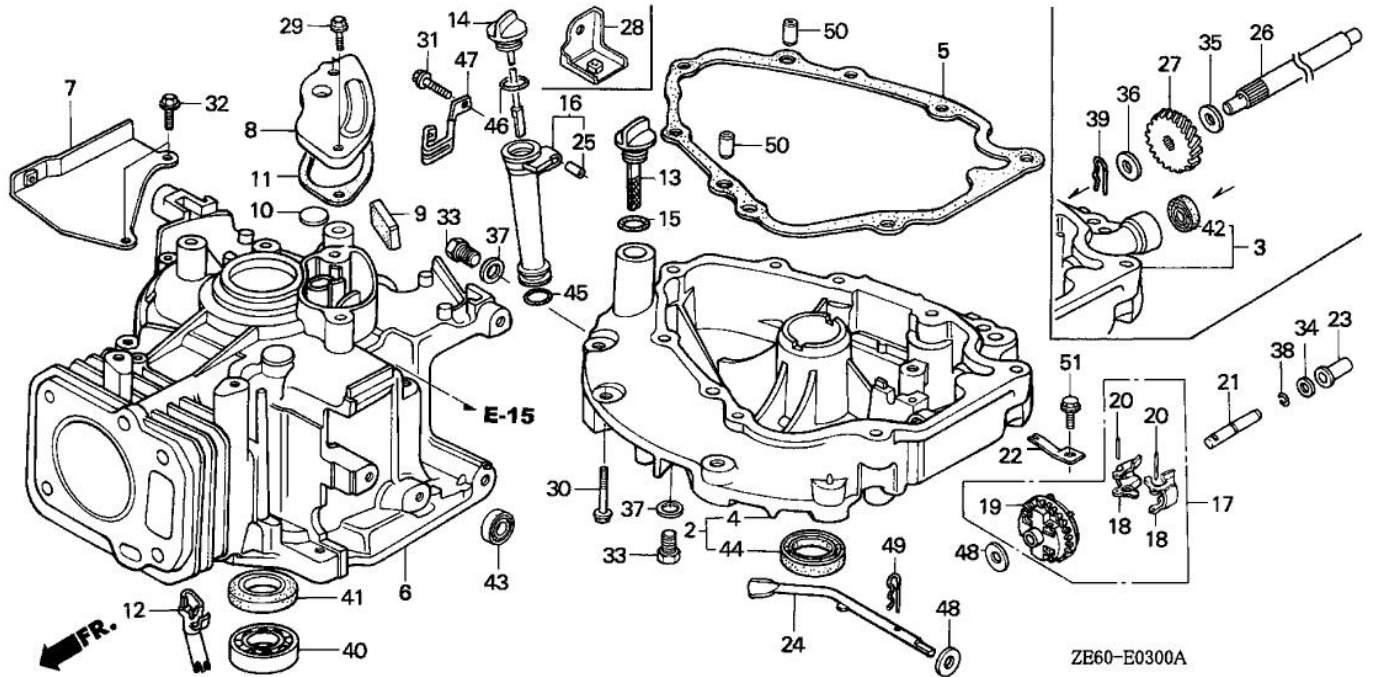

Ref.	Part Number	Part Description	Qty.
001	12200-ZE6-406	CYLINDER HEAD	001
002	12204-ZE1-306	GUIDE, VALVE (OVER SIZE)	(1)
004	12205-ZE1-315	GUIDE, EX. VALVE (OVER SIZE)	(1)
005	12216-ZE5-300	CLIP, VALVE GUIDE	001
006	12251-ZE6-000	GASKET, CYLINDER HEAD	001
007	12310-ZE7-000	COVER, HEAD	001
008	12391-ZE7-M10	GASKET, HEAD COVER	001
009	90014-952-000	BOLT, FLANGE (6X14) (CT200)	002
010	90013-883-000	BOLT, FLANGE (6X12) (CT200)	002
011	90043-ZE6-000	BOLT, STUD (6X109)	002
013	94301-10160	PIN, DOWEL (10X16)	002
014	95701-08045-00	BOLT, FLANGE (8X45)	004
015	98079-54846	SPARK PLUG (BPR4ES) (NGK)	(1)
015	98079-54855	SPARK PLUG (W14EPR-U) (DENSO)	(1)
015	98079-55846	SPARK PLUG (BPR5ES) (NGK)	001
015	98079-55855	SPARK PLUG (W16EPR-U) (DENSO)	001
015	98079-56846	SPARK PLUG (BPR6ES) (NGK)	(1)
015	98079-56855	SPARK PLUG (W20EPR-U) (DENSO)	(1)

Ref.	Part Number	Part Description	Qty.
044	91201-ZG9-U71	OIL SEAL (25X38X7)	001
044	91252-888-003	OIL SEAL (25X38X7) (ARAI)	001
045	91301-805-000	O-RING (26X2.7)	001
046	91301-ZE9-003	O-RING (22.1X2.2)	001
048	94101-06800	WASHER, PLAIN (6MM)	002
049	94251-08000	PIN, LOCK (8MM)	001
050	94301-08140	PIN, DOWEL (8X14)	002
051	95701-06012-08	BOLT, FLANGE (6X12)	001