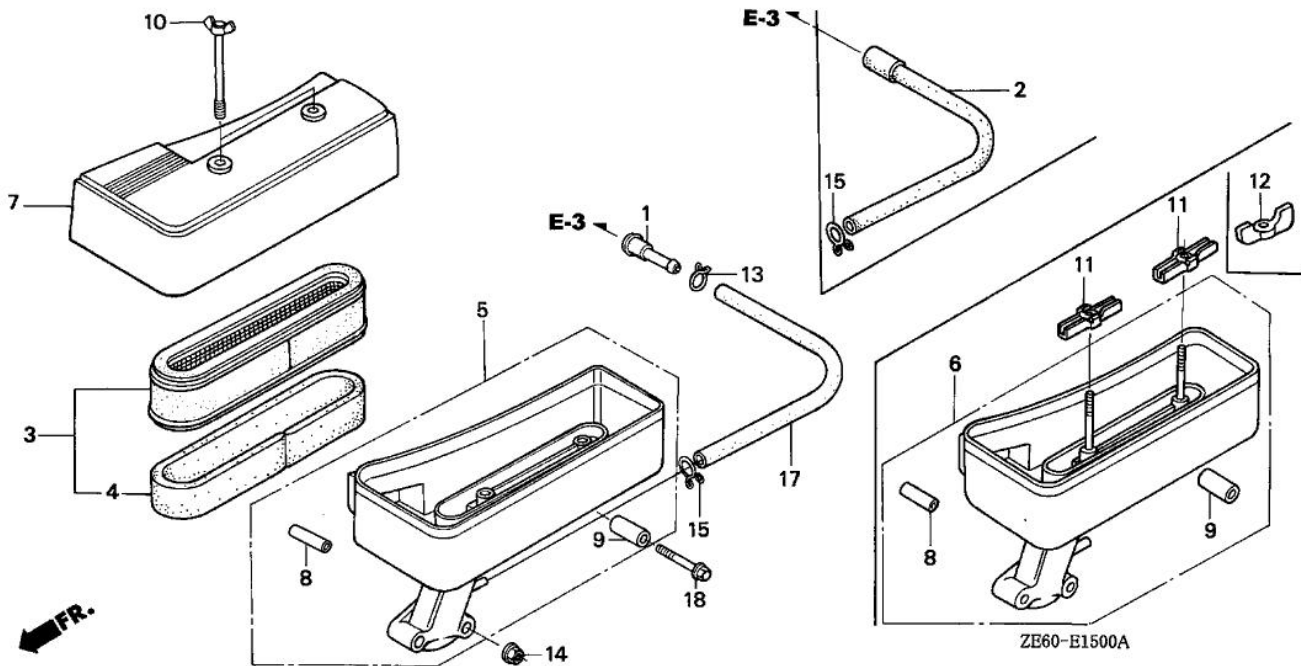

Ref.	Part Number	Part Description	Qty.
002	15721-ZE6-010	TUBE, BREATHER (180MM)	001
003	17210-ZE6-003	ELEMENT, AIR CLEANER	001
003	17210-ZE6-505	ELEMENT, AIR CLEANER	001
004	17218-888-003	FILTER (OUTER)	001
004	17218-ZE6-505	FILTER (OUTER)	001
006	17220-ZE6-020	HOUSING, AIR CLEANER	001
007	17231-ZE6-000	COVER, AIR CLEANER	001
008	17238-ZE7-010	COLLAR, AIR CLEANER	002
009	17239-ZE6-300	COLLAR B, AIR CLEANER	001
012	90325-044-000	NUT, TOOL BOX SETTING	002
014	94050-06000	NUT, FLANGE (6MM)	002
018	95701-06035-00	BOLT, FLANGE (6X35)	001