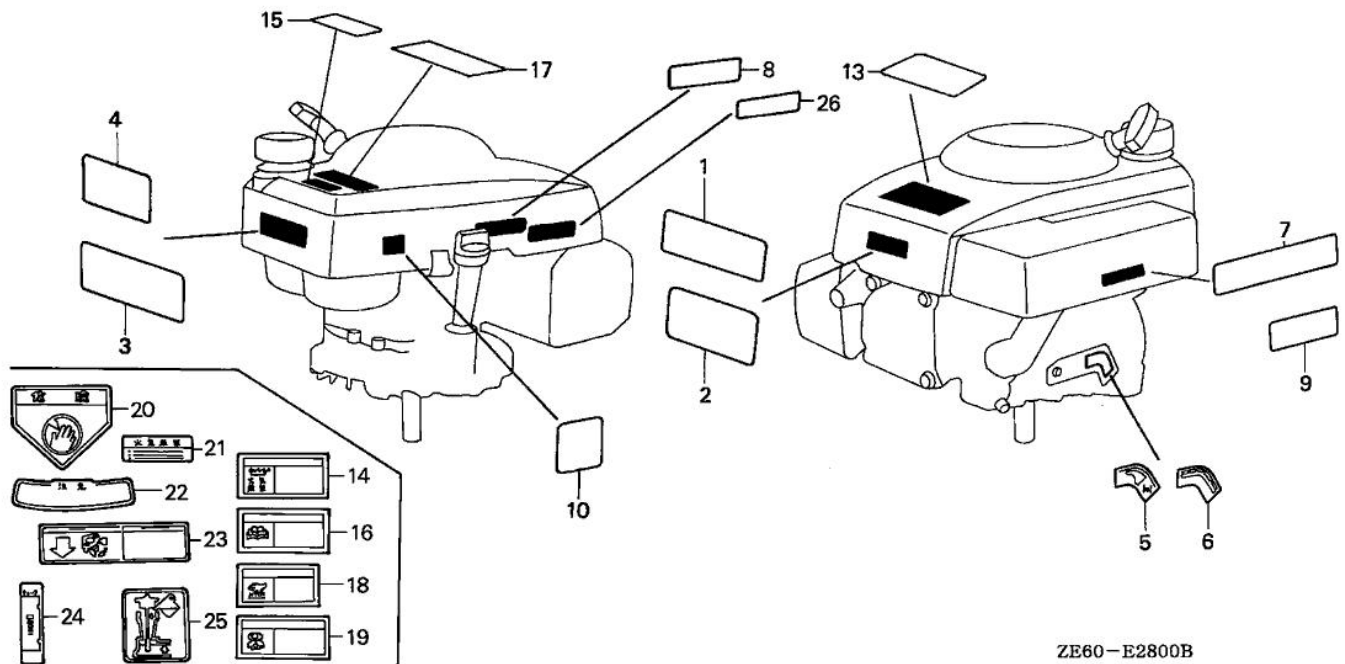

ZE60-E1700A

Ref.	Part Number	Part Description	Qty.
001	16952-ZE6-000	FILTER, FUEL	001
002	17510-ZE6-000	TANK, FUEL	001
003	17512-ZE6-000	TUBE, FUEL	001
004	17515-ZE6-000	RUBBER, TANK MOUNTING	001
005	17516-896-700	RUBBER B, TANK MOUNTING	002
006	17517-ZE6-000	STAY, TANK	001
007	17518-ZE6-000	COLLAR, TANK SETTING	001
008	17620-ZG9-000	CAP ASSY., FUEL TANK	001
009	17622-888-010	SPONGE, FUEL CAP BREATHER	001
010	17624-ZE7-000	GASKET, FUEL CAP	001
011	90014-952-000	BOLT, FLANGE (6X14) (CT200)	002
012	90455-896-700	WASHER, TANK MOUNTING	001
013	90682-959-661	CLIP B, CABLE (9MM BLACK)	001
014	95002-02080	CLIP, TUBE (B8)	001
015	95002-70000	CLIP, TUBE (C11)	001
016	95701-08050-00	BOLT, FLANGE (8X50)	001

Ref.	Part Number	Part Description	Qty.
002	16551-ZE6-000	ARM, GOVERNOR	001
003	16555-ZE6-000	ROD, GOVERNOR	001
004	16561-ZE6-640	SPRING, GOVERNOR	001
005	16562-ZE6-000	SPRING, THROTTLE RETURN	001
008	16570-ZE6-640	CONTROL	001
009	16573-ZE6-010	ROD, CHOKE	001
011	16576-891-000	HOLDER, CABLE	001
012	16584-883-300	SPRING, CONTROL ADJUSTING	001
014	17100-ZE6-000	PROTECTOR, CONTROL	001
016	36100-ZE6-641	SWITCH ASSY., ENGINE STOP	001
017	36120-ZE6-010	SPRING, SWITCH CONTROL	001
018	90014-952-000	BOLT, FLANGE (6X14) (CT200)	002
020	93500-04008-0A	SCREW, PAN (4X8)	001
021	93500-05016-0A	SCREW, PAN (5X16)	001
024	94050-06000	NUT, FLANGE (6MM)	001
025	95701-06010-00	BOLT, FLANGE (6X10)	002
027	93500-05020-0A	SCREW, PAN (5X20)	001
029	90015-ZE5-010	BOLT, GOVERNOR ARM	001