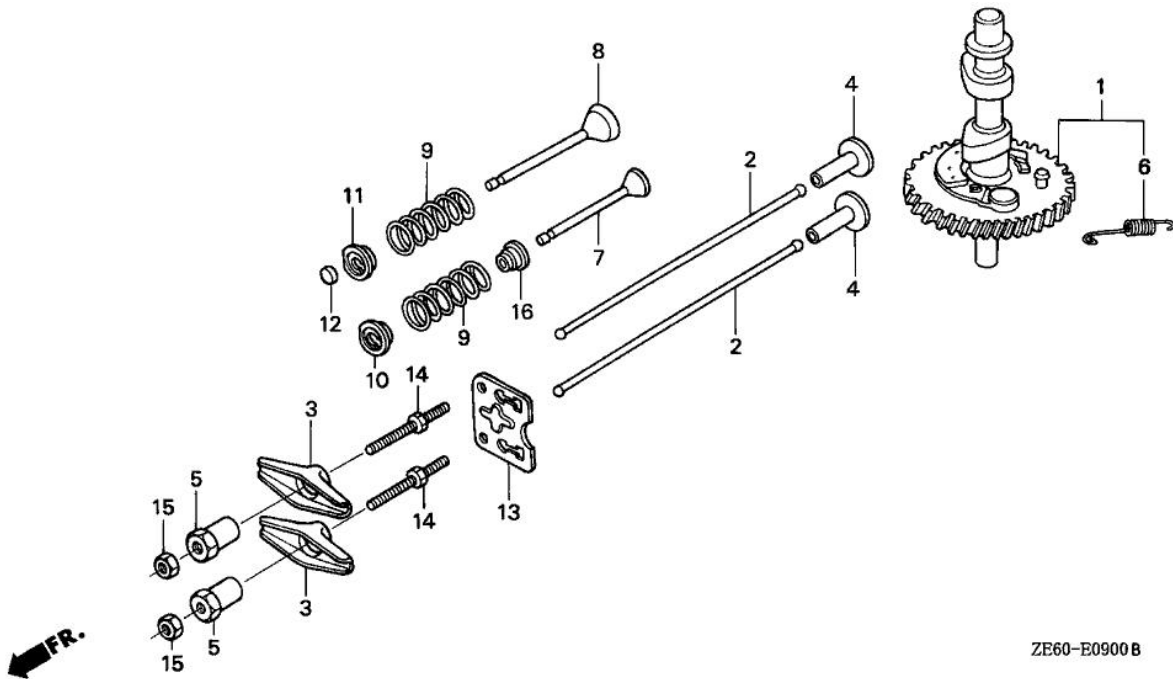

ZE60-E0900B

Ref.	Part Number	Part Description	Qty.
001	14100-ZE6-W00	CAMSHAFT ASSY.	001
002	14410-ZE0-010	ROD, PUSH	002
003	14431-ZE1-000	ARM, VALVE ROCKER	002
004	14441-ZE1-010	LIFTER, VALVE	002
005	14451-ZE1-013	PIVOT, ROCKER ARM	002
005	14451-Z4M-000	PIVOT, ROCKER ARM	002
006	14568-ZE1-000	SPRING, WEIGHT RETURN	001
007	14711-ZE0-010	VALVE, IN.	001
008	14721-ZE6-010	VALVE, EX.	001
009	14751-ZE1-000	SPRING, VALVE	002
010	14771-ZE1-000	RETAINER, IN. VALVE SPRING	001
011	14771-ZE1-000	RETAINER, IN. VALVE SPRING	001
013	14791-ZE0-010	PLATE, PUSH ROD GUIDE	001
014	90012-ZE0-010	BOLT, PIVOT (8MM)	002
015	90206-ZE1-000	NUT, PIVOT ADJUSTING	002
016	12209-ZE6-003	SEAL, VALVE STEM	001