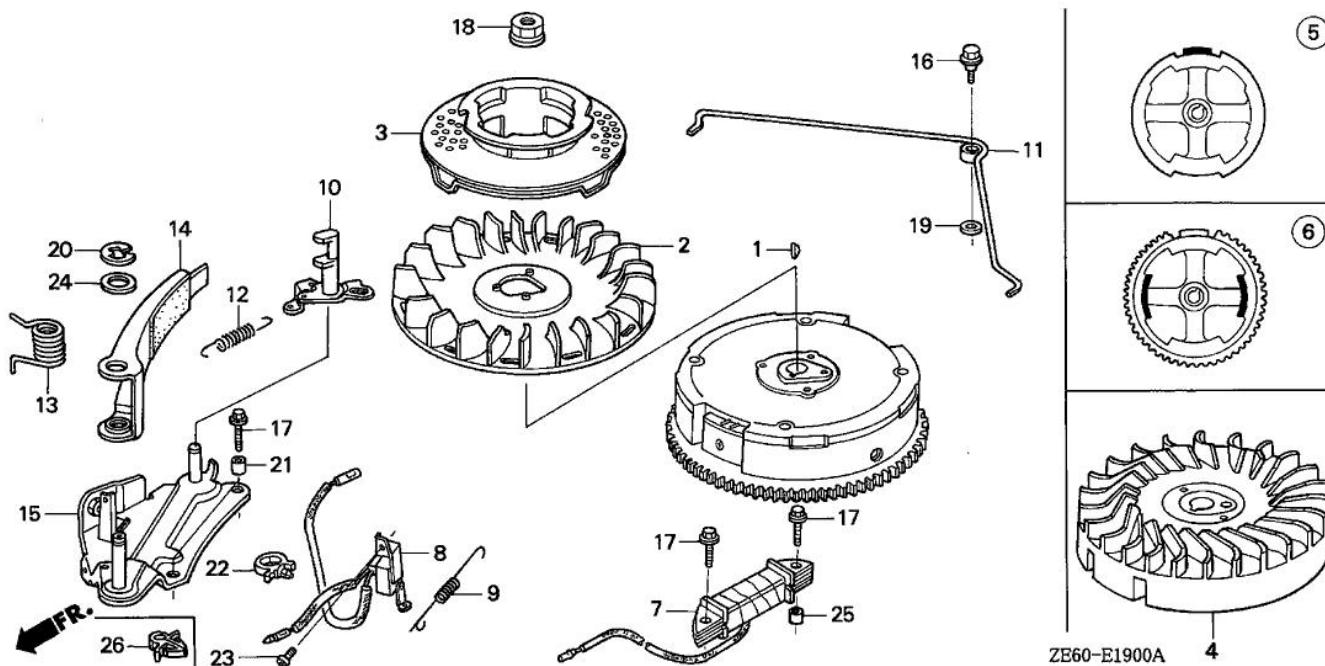

Ref.	Part Number	Part Description	Qty.
001	13331-357-000	KEY, SPECIAL WOODRUFF (25X18)	001
003	28451-ZE6-003	PULLEY, STARTER	001
004	31100-ZE6-013	FLYWHEEL	001
008	36100-ZE6-651	SWITCH ASSY., ENGINE STOP	001
009	36121-ZE6-000	SPRING, SWITCH CONTROL	001
010	43140-ZE6-000	CAM, BRAKE	001
011	43145-ZE6-020	ROD, THROTTLE RETURN	001
012	75112-ZE6-000	SPRING, BRAKE	001
013	75113-ZE6-000	SPRING, BRAKE RETURN	001
014	75120-ZE6-013	BRAKE	001
015	75130-ZE6-000	BASE, BRAKE	001
016	90015-ZE6-000	BOLT, FLANGE (6MM)	001
017	90018-ZE1-000	BOLT, FLANGE (6X23) (CT200)	002
018	90201-878-003	NUT, SPECIAL (14MM)	001
019	90417-360-000	WASHER, DRUM STOPPER	001
020	90653-723-000	E-RING (10MM)	(NOT AVAILABLE)
021	90702-ZE6-000	PIN, DOWEL (8X9)	002
022	91504-750-003	CLIP, WIRE HARNESS (BLACK)	001
023	93500-04008-0A	SCREW, PAN (4X8)	001
024	94102-12800	WASHER, PLAIN (12MM)	001