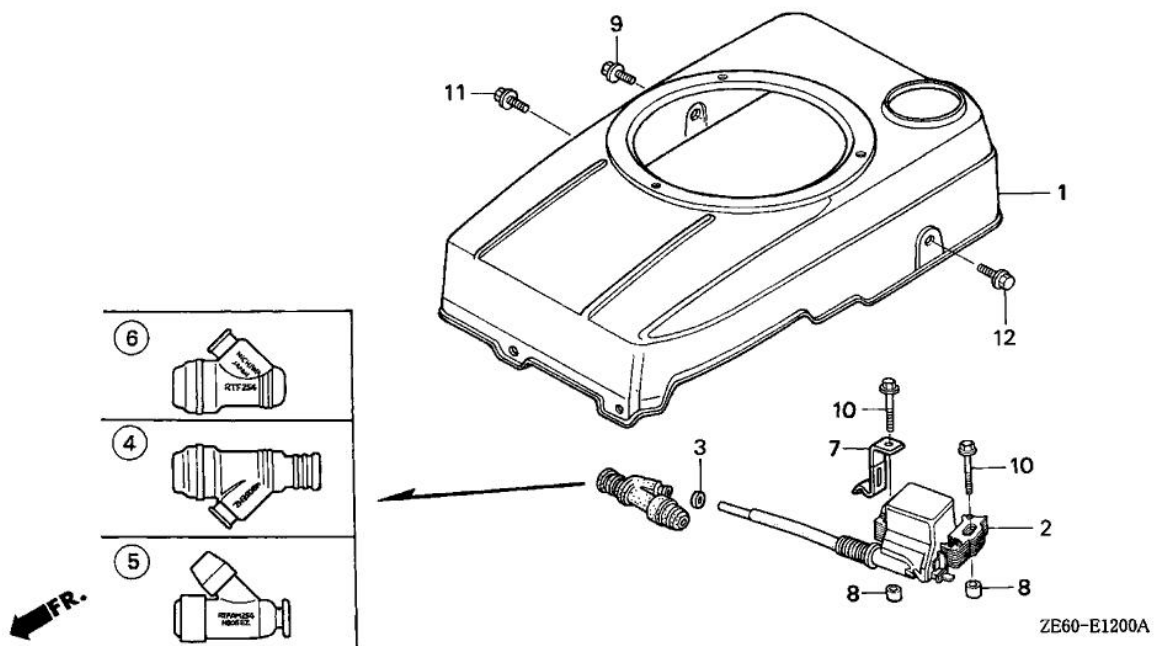

Ref.	Part Number	Part Description	Qty.
001	19610-ZE6-020ZE	COVER, FAN *R280*(POWER RED)	001
002	30500-ZE7-063	COIL ASSY., IGNITION	001
003	30505-ZE6-000	GROMMET, IGNITION WIRE	001
005	30700-ZE6-023	CAP ASSY., NOISE SUPPRESSOR	001
008	75133-960-000	COLLAR, ROTO-STOP	002
010	90014-ZE6-000	BOLT, FLANGE (6X35) (CT200)	002
011	95701-06010-00	BOLT, FLANGE (6X10)	001
012	90013-883-000	BOLT, FLANGE (6X12) (CT200)	001