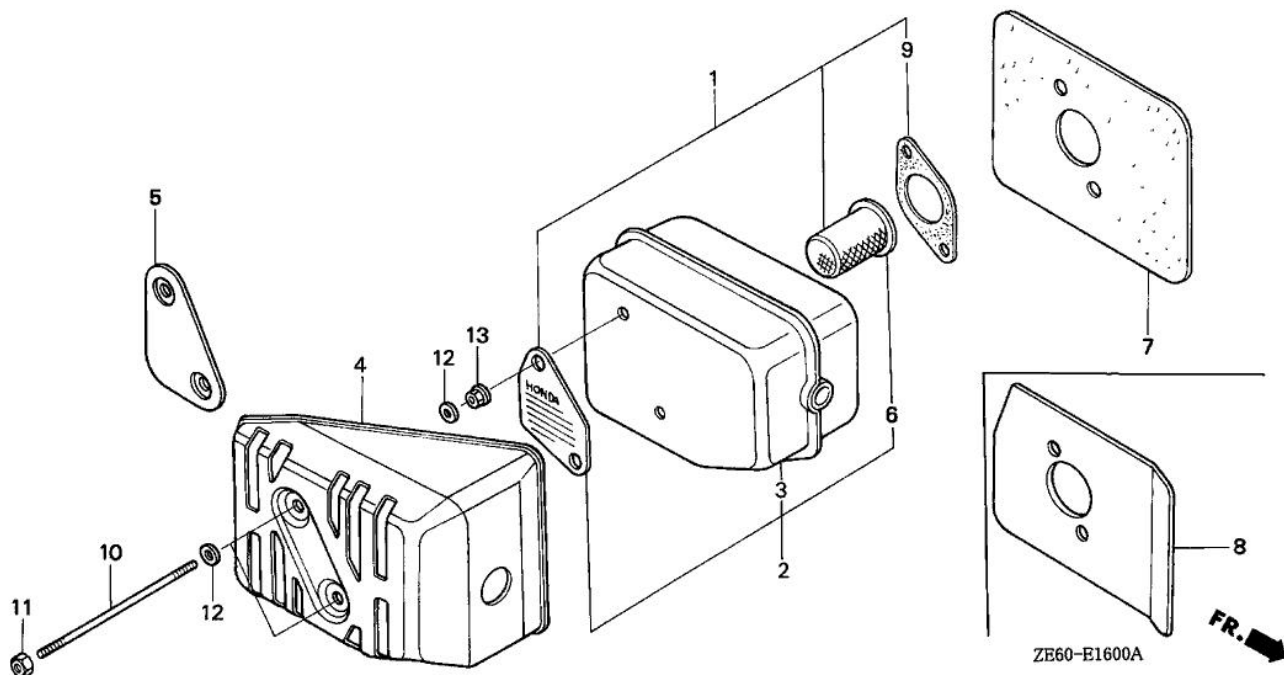

Ref.	Part Number	Part Description	Qty.
001	06180-ZE6-820	ARRESTER KIT, SPARK	(1)
003	18310-ZE6-003	MUFFLER	001
004	18320-ZE6-020	PROTECTOR, MUFFLER	001
006	06180-888-505	ARRESTER KIT, SPARK	001
008	18381-ZE6-800	GASKET, MUFFLER	001
009	18381-ZE6-820	GASKET, MUFFLER	(1)
010	90048-ZC3-000	BOLT, STUD (6X85)	002
011	90343-ZE6-000	NUT, SELF-LOCK (6MM)	002