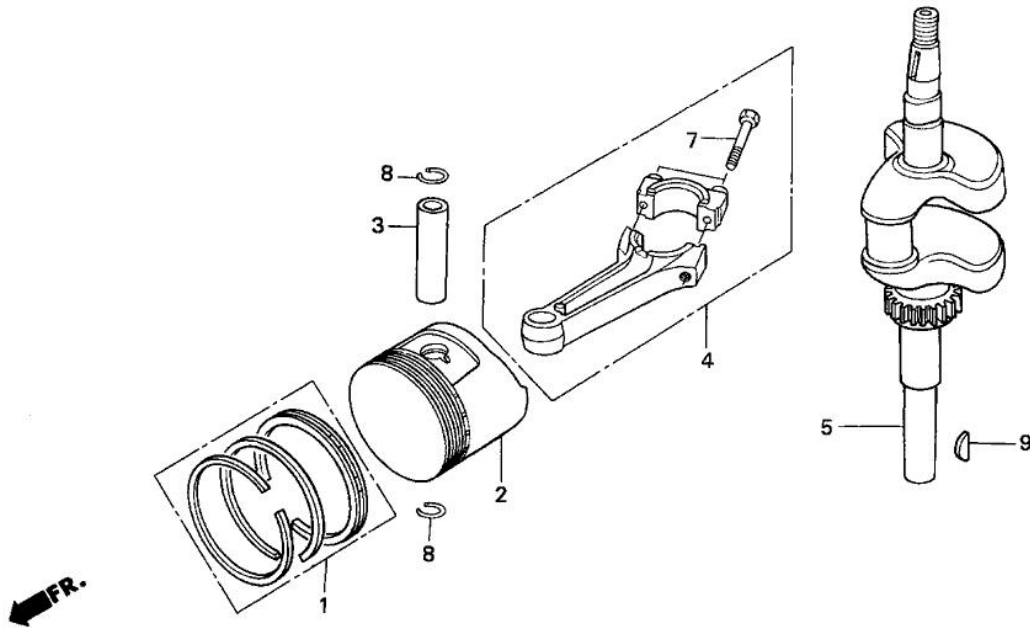

ZE60-E0800A

Ref.	Part Number	Part Description	Qty.
001	13010-ZE6-013	RING SET, PISTON (STD) (NIPPON)	001
001	13010-ZH7-003	RING SET, PISTON (STD) (TEIKOKU)	001
001	13010-ZH7-004	RING SET, PISTON (STD) (NIPPON)	001
001	13011-ZE6-013	RING SET, PISTON (0.25) (NIPPON)	(1)
001	13011-ZE6-014	RING SET, PISTON (0.25) (TEIKOKU)	(1)
001	13011-ZH7-003	RING SET, PISTON (0.25) (TEIKOKU)	(1)
001	13011-ZH7-004	RING SET, PISTON (0.25) (NIPPON)	(1)
001	13012-ZE6-013	RING SET, PISTON (0.50) (NIPPON)	(1)
001	13012-ZH7-003	RING SET, PISTON (0.50) (TEIKOKU)	(1)
001	13012-ZH7-004	RING SET, PISTON (0.50) (NIPPON)	(1)
001	13013-ZE6-013	RING SET, PISTON (0.75) (NIPPON)	(1)
001	13013-ZE6-014	RING SET, PISTON (0.75) (TEIKOKU)	(1)
001	13013-ZH7-003	RING SET, PISTON (0.75) (TEIKOKU)	(1)
001	13013-ZH7-004	RING SET, PISTON (0.75) (NIPPON)	(1)
002	13101-ZE6-023	PISTON (STD)	001
002	13101-ZE6-033	PISTON (STD)	001
002	13102-ZE6-010	PISTON (0.25)	(1)
002	13103-ZE6-010	PISTON (0.50)	(1)
002	13104-ZE6-010	PISTON (0.75)	(1)
003	13111-ZE0-000	PIN, PISTON	001
004	13200-ZE6-010	ROD ASSY., CONNECTING	001
004	13200-ZE6-315	ROD ASSY., CONNECTING (0.25 LOWER SIZE)	(1)
005	13310-ZE6-000	CRANKSHAFT	001
007	90001-ZE1-000	BOLT, CONNECTING ROD	002
008	90551-ZE0-000	CLIP, PISTON PIN (13MM)	002