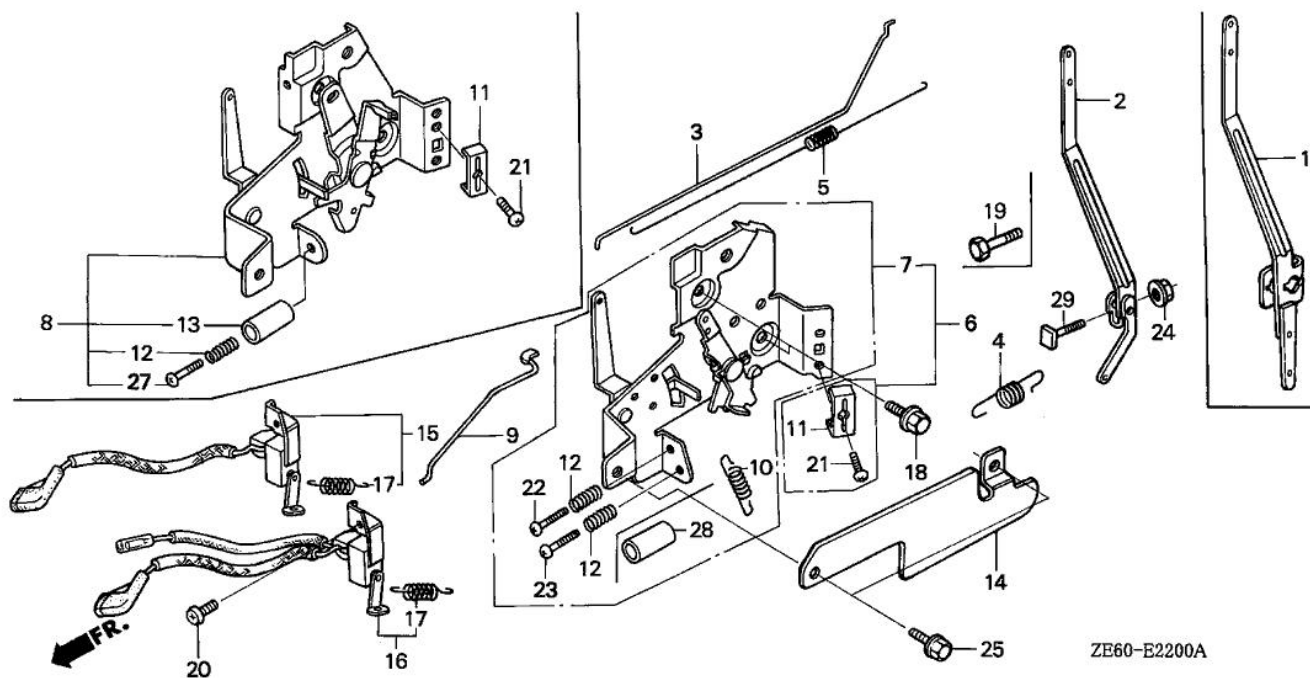

Ref.	Part Number	Part Description	Qty.
044	91201-ZG9-U71	OIL SEAL (25X38X7)	001
044	91252-888-003	OIL SEAL (25X38X7) (ARAI)	001
045	91301-805-000	O-RING (26X2.7)	001
046	91301-ZE9-003	O-RING (22.1X2.2)	001
048	94101-06800	WASHER, PLAIN (6MM)	002
049	94251-08000	PIN, LOCK (8MM)	001
050	94301-08140	PIN, DOWEL (8X14)	002
051	95701-06012-08	BOLT, FLANGE (6X12)	001

Ref.	Part Number	Part Description	Qty.
001	13331-357-000	KEY, SPECIAL WOODRUFF (25X18)	001
003	28451-ZE6-003	PULLEY, STARTER	001
004	31100-ZE6-013	FLYWHEEL	001
008	36100-ZE6-651	SWITCH ASSY., ENGINE STOP	001
009	36121-ZE6-000	SPRING, SWITCH CONTROL	001
010	43140-ZE6-000	CAM, BRAKE	001
011	43145-ZE6-020	ROD, THROTTLE RETURN	001
012	75112-ZE6-000	SPRING, BRAKE	001
013	75113-ZE6-000	SPRING, BRAKE RETURN	001
014	75120-ZE6-013	BRAKE	001
015	75130-ZE6-000	BASE, BRAKE	001
016	90015-ZE6-000	BOLT, FLANGE (6MM)	001
017	90018-ZE1-000	BOLT, FLANGE (6X23) (CT200)	002
018	90201-878-003	NUT, SPECIAL (14MM)	001
019	90417-360-000	WASHER, DRUM STOPPER	001
020	90653-723-000	E-RING (10MM)	(NOT AVAILABLE)
021	90702-ZE6-000	PIN, DOWEL (8X9)	002
022	91504-750-003	CLIP, WIRE HARNESS (BLACK)	001
023	93500-04008-0A	SCREW, PAN (4X8)	001
024	94102-12800	WASHER, PLAIN (12MM)	001

Ref.	Part Number	Part Description	Qty.
002	16551-ZE6-000	ARM, GOVERNOR	001
003	16555-ZE6-000	ROD, GOVERNOR	001
004	16561-ZE6-640	SPRING, GOVERNOR	001
005	16562-ZE6-000	SPRING, THROTTLE RETURN	001
008	16570-ZE6-640	CONTROL	001
009	16573-ZE6-010	ROD, CHOKE	001
011	16576-891-000	HOLDER, CABLE	001
012	16584-883-300	SPRING, CONTROL ADJUSTING	001
014	17100-ZE6-000	PROTECTOR, CONTROL	001
016	36100-ZE6-641	SWITCH ASSY., ENGINE STOP	001
017	36120-ZE6-010	SPRING, SWITCH CONTROL	001
018	90014-952-000	BOLT, FLANGE (6X14) (CT200)	002
020	93500-04008-0A	SCREW, PAN (4X8)	001
021	93500-05016-0A	SCREW, PAN (5X16)	001
024	94050-06000	NUT, FLANGE (6MM)	001
025	95701-06010-00	BOLT, FLANGE (6X10)	002
027	93500-05020-0A	SCREW, PAN (5X20)	001
029	90015-ZE5-010	BOLT, GOVERNOR ARM	001