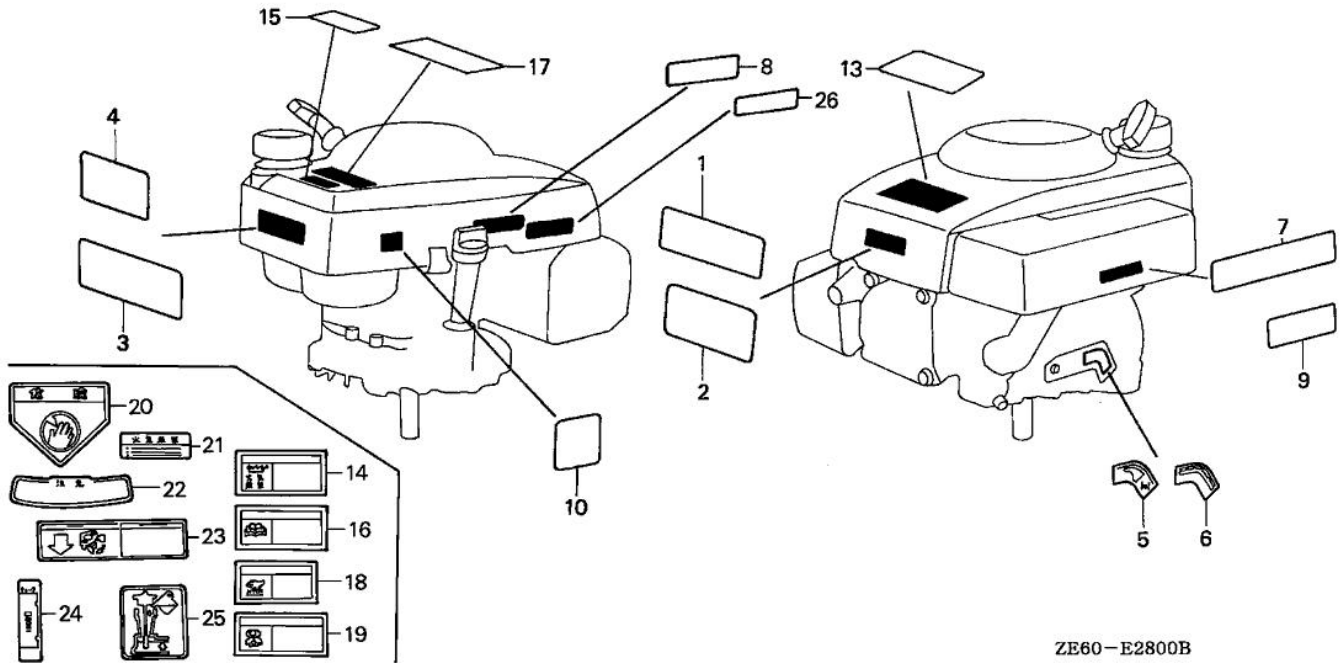

ZE60-E1700A

Ref.	Part Number	Part Description	Qty.
001	16952-ZE6-000	FILTER, FUEL	001
002	17510-ZE6-000	TANK, FUEL	001
003	17512-ZE6-000	TUBE, FUEL	001
004	17515-ZE6-000	RUBBER, TANK MOUNTING	001
005	17516-896-700	RUBBER B, TANK MOUNTING	002
006	17517-ZE6-000	STAY, TANK	001
007	17518-ZE6-000	COLLAR, TANK SETTING	001
008	17620-ZG9-000	CAP ASSY., FUEL TANK	001
009	17622-888-010	SPONGE, FUEL CAP BREATHER	001
010	17624-ZE7-000	GASKET, FUEL CAP	001
011	90014-952-000	BOLT, FLANGE (6X14) (CT200)	002
012	90455-896-700	WASHER, TANK MOUNTING	001
013	90682-959-661	CLIP B, CABLE (9MM BLACK)	001
014	95002-02080	CLIP, TUBE (B8)	001
015	95002-70000	CLIP, TUBE (C11)	001
016	95701-08050-00	BOLT, FLANGE (8X50)	001

Ref.	Part Number	Part Description	Qty.
002	16551-ZE6-000	ARM, GOVERNOR	001
003	16555-ZE6-000	ROD, GOVERNOR	001
004	16561-ZE6-640	SPRING, GOVERNOR	001
005	16562-ZE6-000	SPRING, THROTTLE RETURN	001
008	16570-ZE6-640	CONTROL	001
009	16573-ZE6-010	ROD, CHOKE	001
011	16576-891-000	HOLDER, CABLE	001
012	16584-883-300	SPRING, CONTROL ADJUSTING	001
014	17100-ZE6-000	PROTECTOR, CONTROL	001
016	36100-ZE6-641	SWITCH ASSY., ENGINE STOP	001
017	36120-ZE6-010	SPRING, SWITCH CONTROL	001
018	90014-952-000	BOLT, FLANGE (6X14) (CT200)	002
020	93500-04008-0A	SCREW, PAN (4X8)	001
021	93500-05016-0A	SCREW, PAN (5X16)	001
024	94050-06000	NUT, FLANGE (6MM)	001
025	95701-06010-00	BOLT, FLANGE (6X10)	002
027	93500-05020-0A	SCREW, PAN (5X20)	001
029	90015-ZE5-010	BOLT, GOVERNOR ARM	001