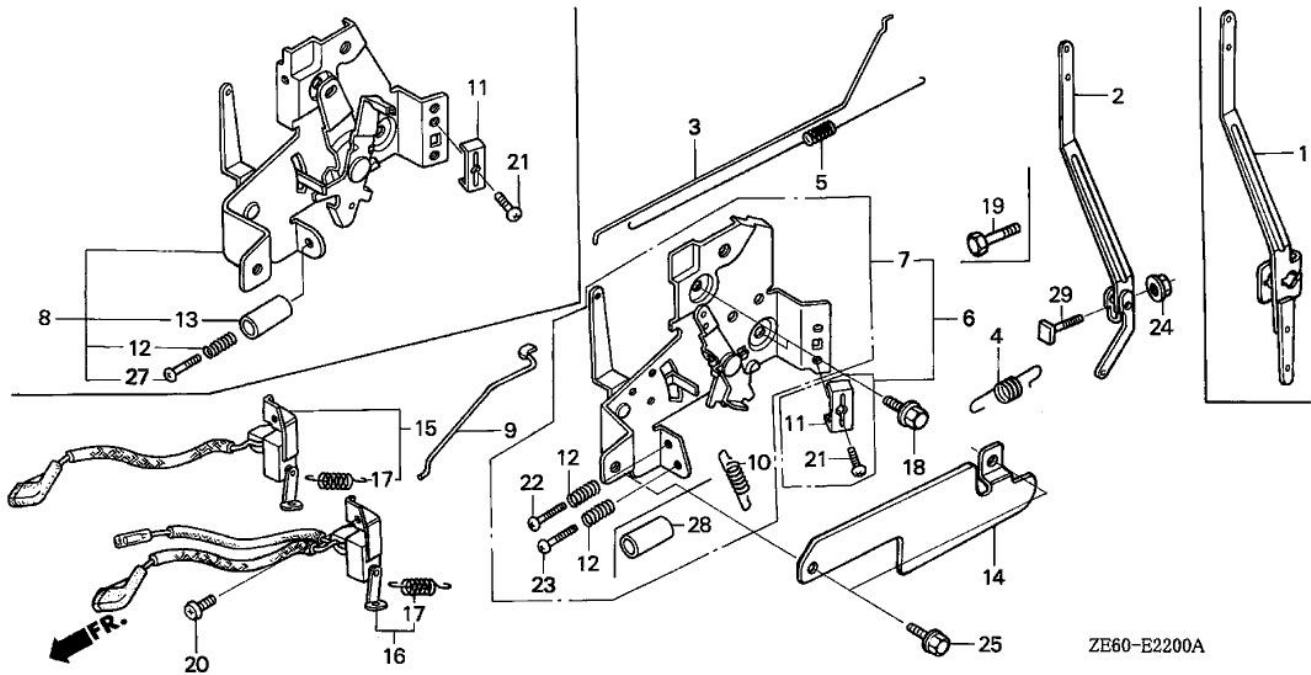

Ref.	Part Number	Part Description	Qty.
044	91201-ZG9-U71	OIL SEAL (25X38X7)	001
044	91252-888-003	OIL SEAL (25X38X7) (ARAI)	001
045	91301-805-000	O-RING (26X2.7)	001
046	91301-ZE9-003	O-RING (22.1X2.2)	001
048	94101-06800	WASHER, PLAIN (6MM)	002
049	94251-08000	PIN, LOCK (8MM)	001
050	94301-08140	PIN, DOWEL (8X14)	002
051	95701-06012-08	BOLT, FLANGE (6X12)	001

Ref.	Part Number	Part Description	Qty.
001	13331-357-000	KEY, SPECIAL WOODRUFF (25X18)	001
003	28451-ZE6-003	PULLEY, STARTER	001
004	31100-ZE6-013	FLYWHEEL	001
008	36100-ZE6-651	SWITCH ASSY., ENGINE STOP	001
009	36121-ZE6-000	SPRING, SWITCH CONTROL	001
010	43140-ZE6-000	CAM, BRAKE	001
011	43145-ZE6-020	ROD, THROTTLE RETURN	001
012	75112-ZE6-000	SPRING, BRAKE	001
013	75113-ZE6-000	SPRING, BRAKE RETURN	001
014	75120-ZE6-013	BRAKE	001
015	75130-ZE6-000	BASE, BRAKE	001
016	90015-ZE6-000	BOLT, FLANGE (6MM)	001
017	90018-ZE1-000	BOLT, FLANGE (6X23) (CT200)	002
018	90201-878-003	NUT, SPECIAL (14MM)	001
020	90653-723-000	E-RING (10MM)	(NOT AVAILABLE)
021	90702-ZE6-000	PIN, DOWEL (8X9)	002
023	93500-04008-0A	SCREW, PAN (4X8)	001
024	94102-12800	WASHER, PLAIN (12MM)	001

Ref.	Part Number	Part Description	Qty.
002	16551-ZE6-000	ARM, GOVERNOR	001
003	16555-ZE6-000	ROD, GOVERNOR	001
004	16561-ZE6-640	SPRING, GOVERNOR	001
005	16562-ZE6-000	SPRING, THROTTLE RETURN	001
008	16570-ZE6-640	CONTROL	001
009	16573-ZE6-010	ROD, CHOKE	001
011	16576-891-000	HOLDER, CABLE	001
012	16584-883-300	SPRING, CONTROL ADJUSTING	001
014	17100-ZE6-000	PROTECTOR, CONTROL	001
016	36100-ZE6-641	SWITCH ASSY., ENGINE STOP	001
017	36120-ZE6-010	SPRING, SWITCH CONTROL	001
018	90014-952-000	BOLT, FLANGE (6X14) (CT200)	002
020	93500-04008-0A	SCREW, PAN (4X8)	001
021	93500-05016-0A	SCREW, PAN (5X16)	001
024	94050-06000	NUT, FLANGE (6MM)	001
025	95701-06010-00	BOLT, FLANGE (6X10)	002
027	93500-05020-0A	SCREW, PAN (5X20)	001
029	90015-ZE5-010	BOLT, GOVERNOR ARM	001