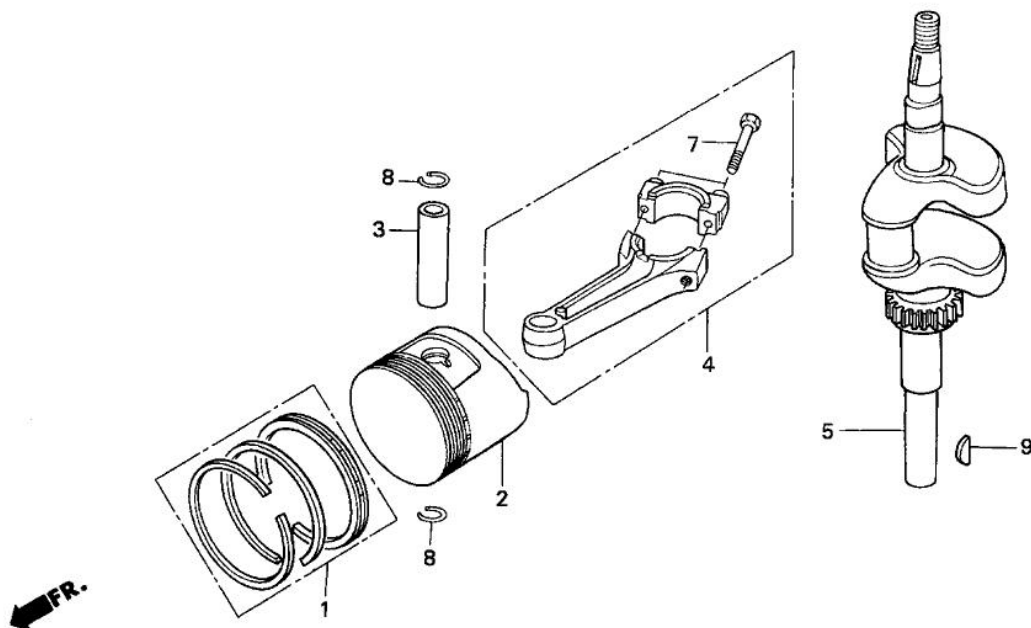

ZE60-E0800A

Ref.	Part Number	Part Description	Qty.
001	13010-ZE6-013	RING SET, PISTON (STD) (NIPPON)	001
001	13010-ZH7-003	RING SET, PISTON (STD) (TEIKOKU)	001
001	13010-ZH7-004	RING SET, PISTON (STD) (NIPPON)	001
001	13011-ZE6-013	RING SET, PISTON (0.25) (NIPPON)	(1)
001	13011-ZE6-014	RING SET, PISTON (0.25) (TEIKOKU)	(1)
001	13011-ZH7-003	RING SET, PISTON (0.25) (TEIKOKU)	(1)
001	13011-ZH7-004	RING SET, PISTON (0.25) (NIPPON)	(1)
001	13012-ZE6-013	RING SET, PISTON (0.50) (NIPPON)	(1)
001	13012-ZH7-003	RING SET, PISTON (0.50) (TEIKOKU)	(1)
001	13012-ZH7-004	RING SET, PISTON (0.50) (NIPPON)	(1)
001	13013-ZE6-013	RING SET, PISTON (0.75) (NIPPON)	(1)
001	13013-ZE6-014	RING SET, PISTON (0.75) (TEIKOKU)	(1)
001	13013-ZH7-003	RING SET, PISTON (0.75) (TEIKOKU)	(1)
001	13013-ZH7-004	RING SET, PISTON (0.75) (NIPPON)	(1)
002	13101-ZE6-023	PISTON (STD)	001
002	13101-ZE6-033	PISTON (STD)	001
002	13102-ZE6-010	PISTON (0.25)	(1)
002	13102-ZE6-023	PISTON (0.25)	(1)
002	13103-ZE6-010	PISTON (0.50)	(1)
002	13103-ZE6-023	PISTON (0.50)	(1)
002	13104-ZE6-010	PISTON (0.75)	(1)
002	13104-ZE6-023	PISTON (0.75)	(1)
003	13111-ZE0-000	PIN, PISTON	001
004	13200-ZE6-010	ROD ASSY., CONNECTING	001
004	13200-ZE6-315	ROD ASSY., CONNECTING (0.25 LOWER SIZE)	(1)
005	13310-ZE6-000	CRANKSHAFT	001
007	90001-ZE1-000	BOLT, CONNECTING ROD	002
008	90551-ZE0-000	CLIP, PISTON PIN (13MM)	002