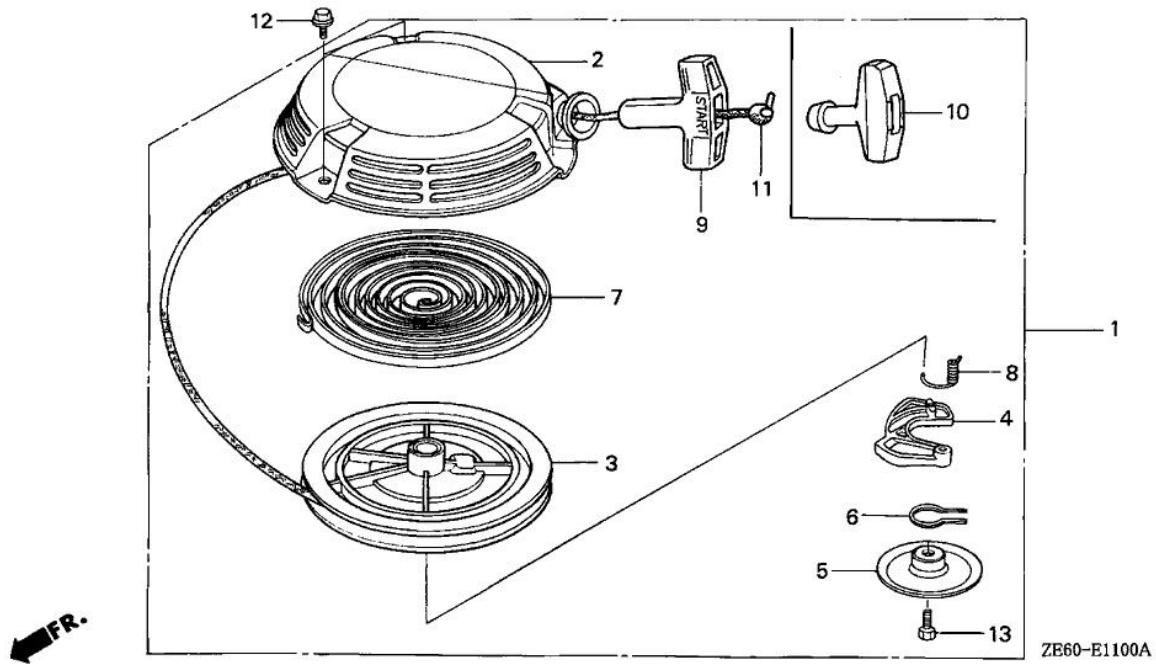

Ref.	Part Number	Part Description	Qty.
001	28400-ZG9-T41ZC	STARTER ASSY., RECOIL *R280*(POWER RED)	001
002	28410-ZE6-003ZA	CASE, RECOIL STARTER *R8*(BRIGHT RED)	001
002	28410-ZE6-003ZE	CASE, RECOIL STARTER *R280*(POWER RED)	001
003	28420-ZE6-003	PULLEY, RECOIL STARTER	001
004	28422-896-010	RATCHET, STARTER	001
005	28431-896-000	PLATE, FRICTION	001
006	28441-896-000	SPRING, FRICTION	001
007	28442-ZE6-003	SPRING, RECOIL STARTER	001
008	28443-896-000	SPRING, RETURN	001
009	28461-ZE1-013	KNOB, RECOIL STARTER	001
011	28462-ZG9-T40	ROPE, RECOIL STARTER	001
012	90012-ZE6-000	BOLT, FLANGE (6X8)	003
012	95701-06008-00	BOLT, FLANGE (6X8)	003
013	92101-06012-0H	BOLT, HEX. (6X12)	001