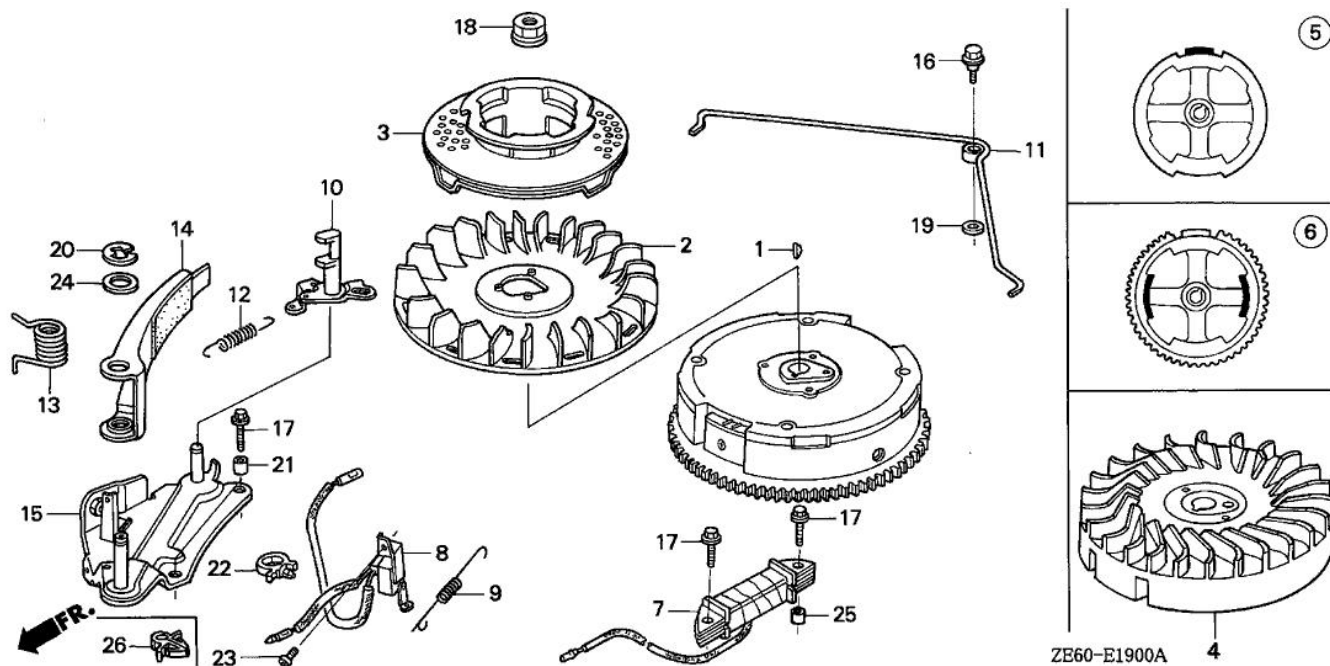

Ref.	Part Number	Part Description	Qty.
001	13331-357-000	KEY, SPECIAL WOODRUFF (25X18)	001
003	28451-ZE6-003	PULLEY, STARTER	001
004	31100-ZE6-013	FLYWHEEL	001
008	36100-ZE6-651	SWITCH ASSY., ENGINE STOP	001
009	36121-ZE6-000	SPRING, SWITCH CONTROL	001
010	43140-ZE6-000	CAM, BRAKE	001
011	43145-ZE6-020	ROD, THROTTLE RETURN	001
012	75112-ZE6-000	SPRING, BRAKE	001
013	75113-ZE6-000	SPRING, BRAKE RETURN	001
014	75120-ZE6-013	BRAKE	001
015	75130-ZE6-000	BASE, BRAKE	001
016	90015-ZE6-000	BOLT, FLANGE (6MM)	001
017	90018-ZE1-000	BOLT, FLANGE (6X23) (CT200)	002
018	90201-878-003	NUT, SPECIAL (14MM)	001
020	90653-723-000	E-RING (10MM)	(NOT AVAILABLE)
021	90702-ZE6-000	PIN, DOWEL (8X9)	002
023	93500-04008-0A	SCREW, PAN (4X8)	001
024	94102-12800	WASHER, PLAIN (12MM)	001