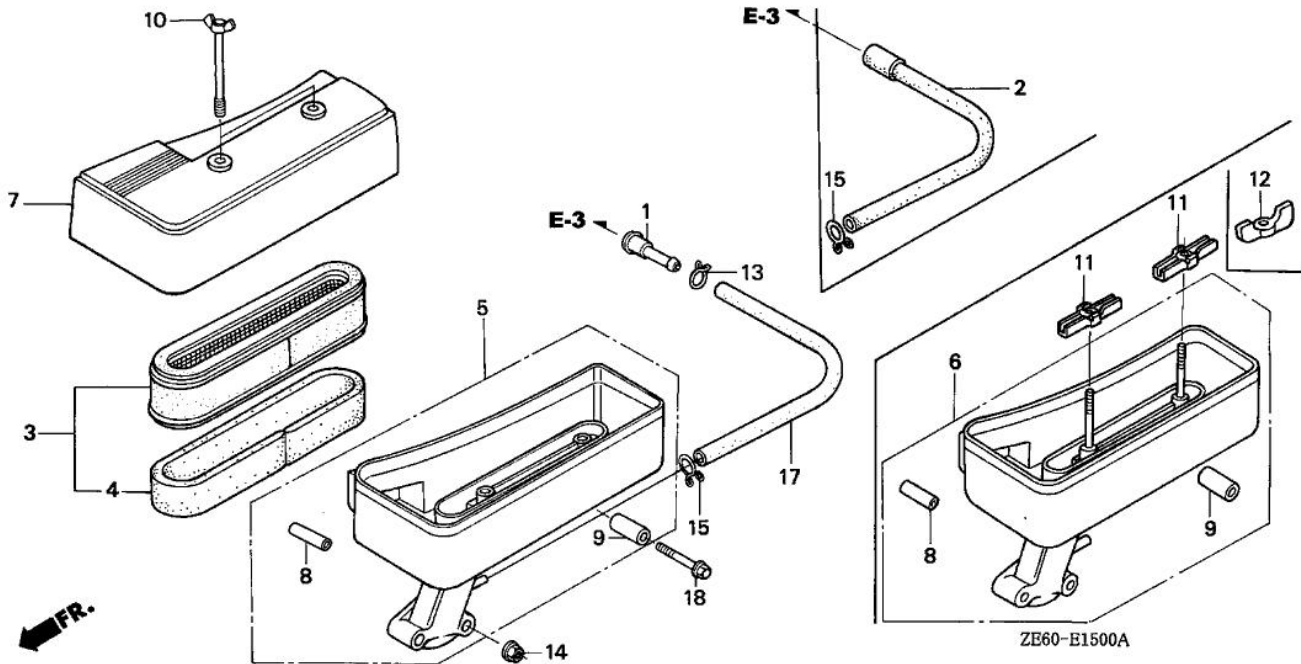

Ref.	Part Number	Part Description	Qty.
002	15721-ZE6-010	TUBE, BREATHER (180MM)	001
003	17210-ZE6-003	ELEMENT, AIR CLEANER	001
003	17210-ZE6-505	ELEMENT, AIR CLEANER	001
006	17220-ZE6-020	HOUSING, AIR CLEANER	001
007	17231-ZE6-000	COVER, AIR CLEANER	001
008	17238-ZE7-010	COLLAR, AIR CLEANER	002
009	17239-ZE6-300	COLLAR B, AIR CLEANER	001
011	90203-PB2-000	NUT, AIR CLEANER COVER (DACRO COATING)	002
011	90203-ZA0-800	WINGNUT (6MM) (BLACK)	002
011	90203-ZA0-800	WINGNUT (6MM) (BLACK)	002
014	94050-06000	NUT, FLANGE (6MM)	002
015	95002-02120	CLIP, TUBE (B12)	001
018	95701-06035-00	BOLT, FLANGE (6X35)	001