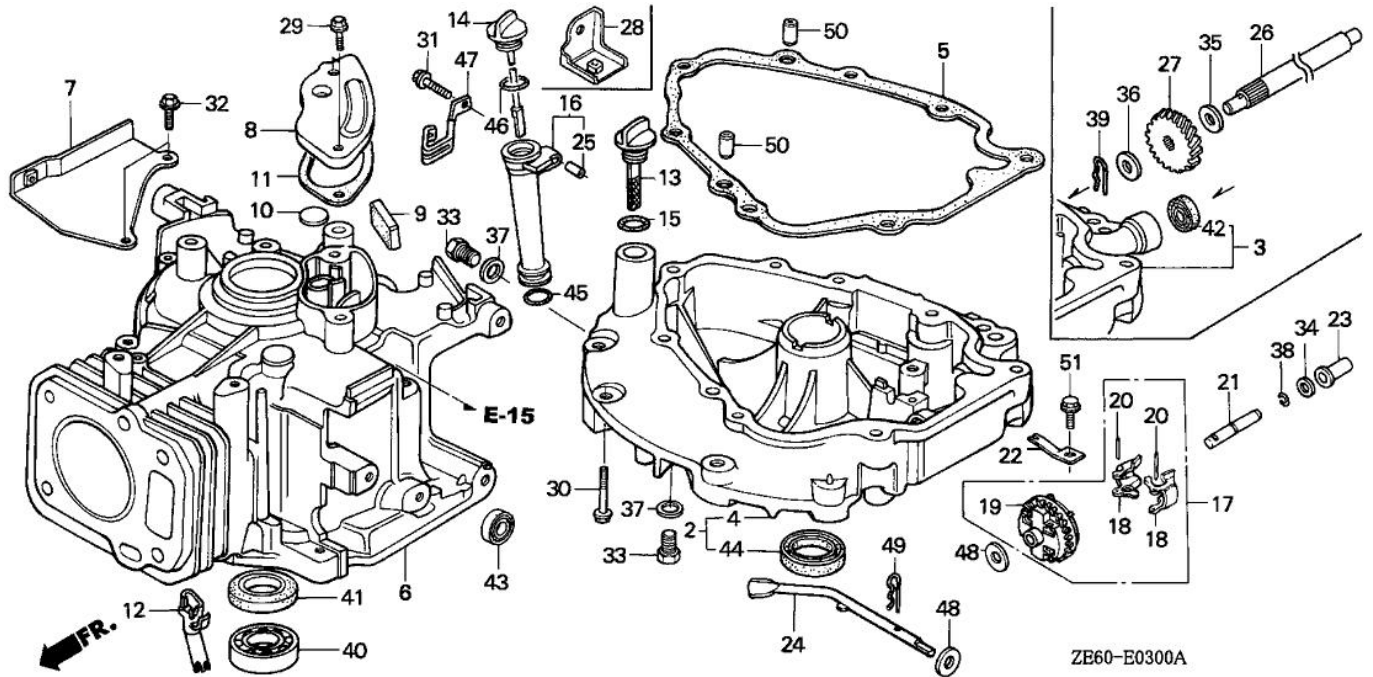

TRU-POWER, INC.

Model Name	GXV120	Product Line	GENERAL PURPOSE ENGINE
Mfg		Type	A1L
Section	ENGINE	Illustration	CYLINDER HEAD

Ref.	Part Number	Part Description	Qty.
001	12200-ZE6-406	CYLINDER HEAD	001
001	12200-ZE6-T00	CYLINDER HEAD (USA)	001
002	12204-ZE1-306	GUIDE, VALVE (OVER SIZE)	(1)
004	12205-ZE1-315	GUIDE, EX. VALVE (OVER SIZE)	(1)
005	12216-ZE5-300	CLIP, VALVE GUIDE	001
006	12251-ZE6-000	GASKET, CYLINDER HEAD	001
007	12310-ZE7-000	COVER, HEAD	001
008	12391-ZE7-M10	GASKET, HEAD COVER	001
009	90014-952-000	BOLT, FLANGE (6X14) (CT200)	002
010	90013-883-000	BOLT, FLANGE (6X12) (CT200)	002
010	90016-ZE1-000	BOLT, FLANGE (6X13) (CT200)	002
011	90043-ZE1-010	BOLT, STUD (6X109)	002
011	90043-ZE1-020	BOLT, STUD (6X112)	002
011	90043-ZE6-000	BOLT, STUD (6X109)	002
013	94301-10160	PIN, DOWEL (10X16)	002
014	95701-08045-00	BOLT, FLANGE (8X45)	004
015	98079-54846	SPARK PLUG (BPR4ES) (NGK)	(1)
015	98079-54855	SPARK PLUG (W14EPR-U) (DENSO)	(1)
015	98079-55846	SPARK PLUG (BPR5ES) (NGK)	001
015	98079-55855	SPARK PLUG (W16EPR-U) (DENSO)	001
015	98079-56846	SPARK PLUG (BPR6ES) (NGK)	(1)
015	98079-56855	SPARK PLUG (W20EPR-U) (DENSO)	(1)

Ref.	Part Number	Part Description	Qty.
044	91201-ZG9-U71	OIL SEAL (25X38X7)	001
044	91252-888-003	OIL SEAL (25X38X7) (ARAI)	001
045	91301-805-000	O-RING (26X2.7)	001
046	91301-ZE9-003	O-RING (22.1X2.2)	001
048	94101-06800	WASHER, PLAIN (6MM)	002
049	94251-08000	PIN, LOCK (8MM)	001
050	94301-08140	PIN, DOWEL (8X14)	002
051	95701-06012-08	BOLT, FLANGE (6X12)	001