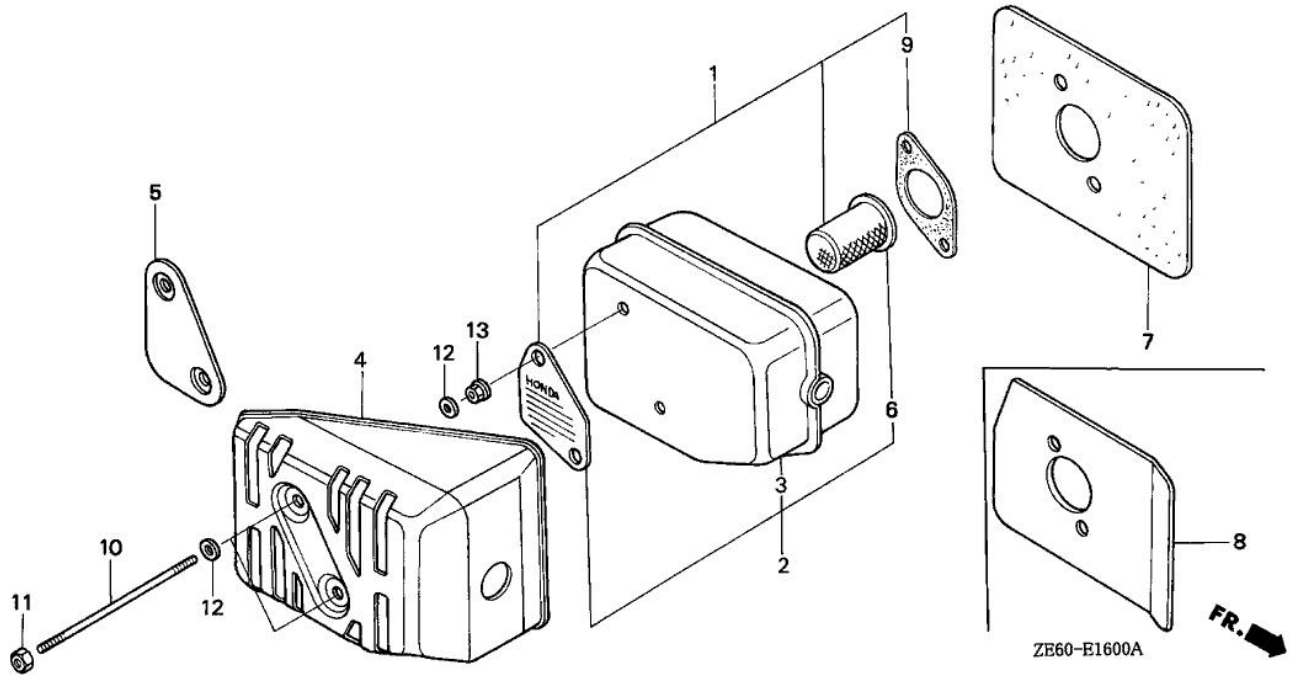

Ref.	Part Number	Part Description	Qty.
001	06180-ZE6-820	ARRESTER KIT, SPARK	(1)
002	183A1-ZE6-003	MUFFLER	(1)
003	18310-ZE6-003	MUFFLER	001
004	18320-ZE6-020	PROTECTOR, MUFFLER	001
006	06180-888-505	ARRESTER KIT, SPARK	(1)
008	18381-ZE6-800	GASKET, MUFFLER	001
009	18381-ZE6-820	GASKET, MUFFLER	(1)
010	90013-ZE7-000	BOLT, STUD (6X82)	002
011	90343-ZE6-000	NUT, SELF-LOCK (6MM)	002
		(NOT AVAILABLE)