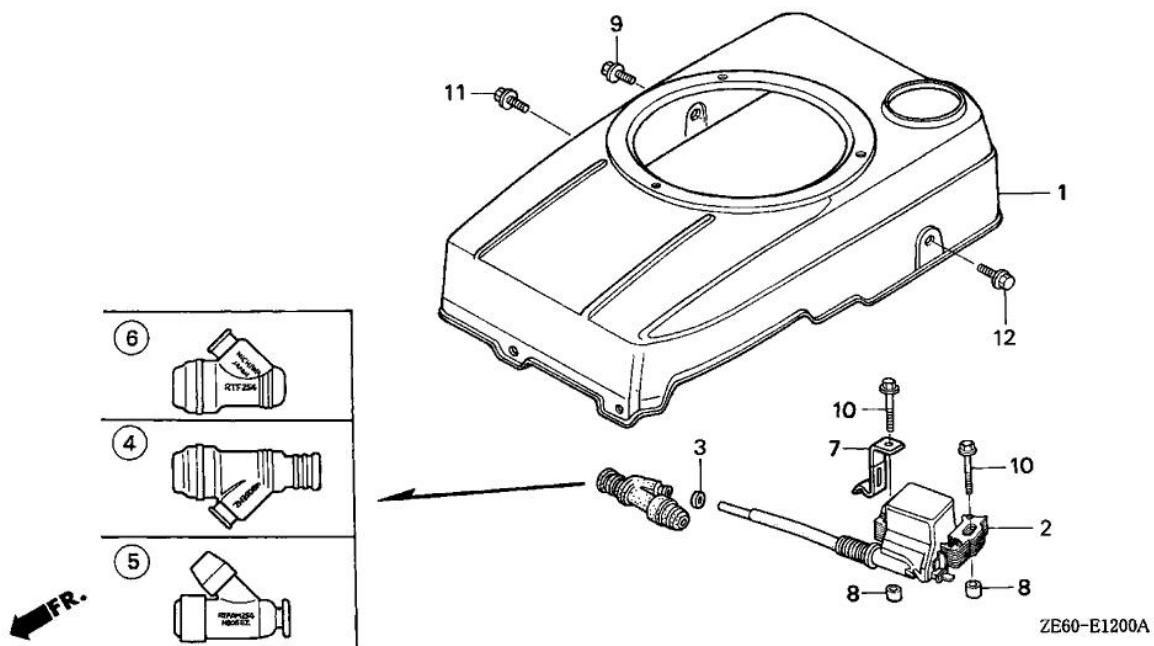

Ref.	Part Number	Part Description	Qty.
001	19610-ZE6-020ZE	COVER, FAN *R280*(POWER RED)	001
002	30500-ZE7-063	COIL ASSY., IGNITION	001
005	30700-ZE6-023	CAP ASSY., NOISE SUPPRESSOR	001
008	75133-960-000	COLLAR, ROTO-STOP	002
010	90014-ZE6-000	BOLT, FLANGE (6X35) (CT200)	002
011	95701-06010-00	BOLT, FLANGE (6X10)	001
012	90013-883-000	BOLT, FLANGE (6X12) (CT200)	001