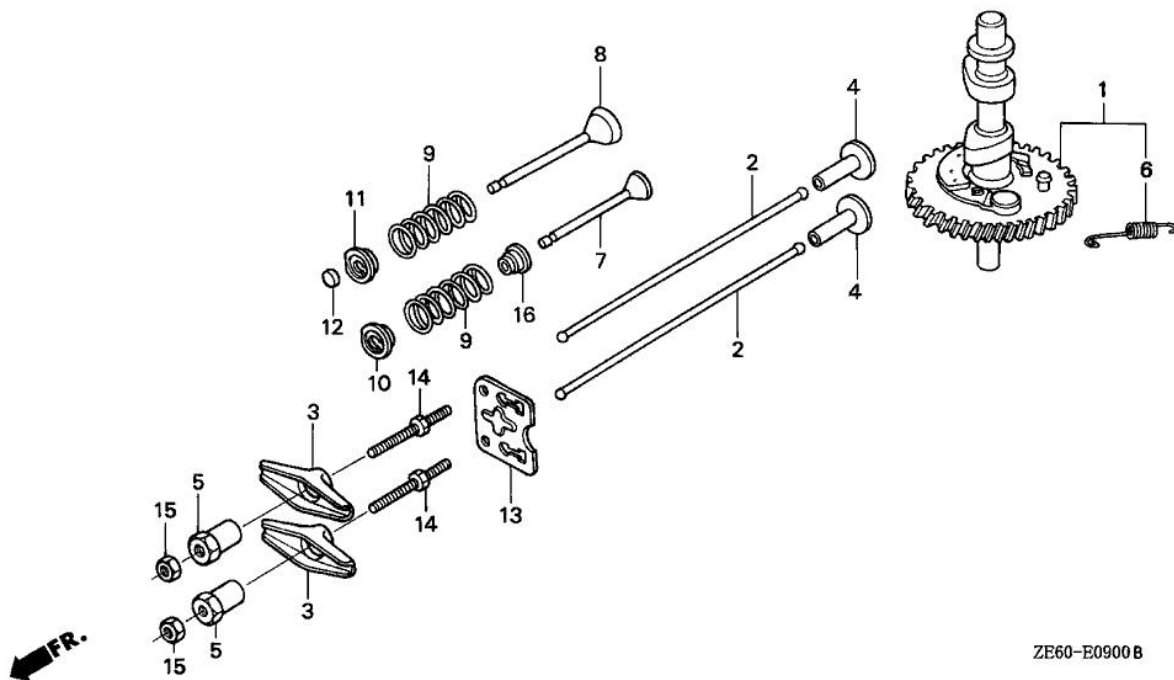

ZE60-E0900B

Ref.	Part Number	Part Description	Qty.
001	14100-ZE6-W00	CAMSHAFT ASSY.	001
002	14410-ZE0-010	ROD, PUSH	002
003	14431-ZE1-000	ARM, VALVE ROCKER	002
004	14441-ZE1-000	LIFTER, VALVE	002
004	14441-ZE1-010	LIFTER, VALVE	002
005	14451-ZE1-013	PIVOT, ROCKER ARM	002
005	14451-Z4M-000	PIVOT, ROCKER ARM	002
006	14568-ZE1-000	SPRING, WEIGHT RETURN	001
007	14711-ZE0-010	VALVE, IN.	001
008	14721-ZE6-010	VALVE, EX.	001
009	14751-ZE1-000	SPRING, VALVE	002
010	14771-ZE1-000	RETAINER, IN. VALVE SPRING	001
011	14771-ZE1-000	RETAINER, IN. VALVE SPRING	001
013	14791-ZE0-010	PLATE, PUSH ROD GUIDE	001
014	90012-ZE0-010	BOLT, PIVOT (8MM)	002
015	90206-ZE1-000	NUT, PIVOT ADJUSTING	002
016	12209-ZE6-003	SEAL, VALVE STEM	001