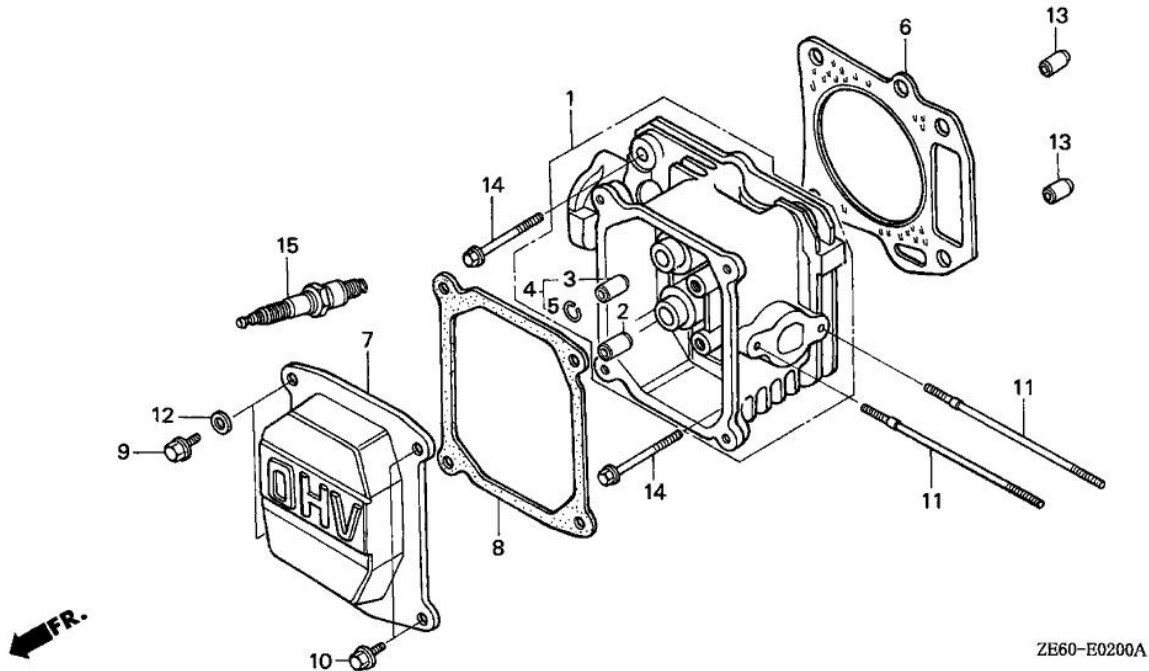

TRU-POWER, INC.

Model Name	GXV120	Product Line	GENERAL PURPOSE ENGINE
Mfg		Type	A1L
Section	ENGINE	Illustration	CYLINDER HEAD

Ref.	Part Number	Part Description	Qty.
001	12200-ZE6-406	CYLINDER HEAD	001
001	12200-ZE6-T00	CYLINDER HEAD (USA)	001
002	12204-ZE1-306	GUIDE, VALVE (OVER SIZE)	(1)
004	12205-ZE1-315	GUIDE, EX. VALVE (OVER SIZE)	(1)
005	12216-ZE5-300	CLIP, VALVE GUIDE	001
006	12251-ZE6-000	GASKET, CYLINDER HEAD	001
007	12310-ZE7-000	COVER, HEAD	001
008	12391-ZE7-M10	GASKET, HEAD COVER	001
009	90014-952-000	BOLT, FLANGE (6X14) (CT200)	002
010	90013-883-000	BOLT, FLANGE (6X12) (CT200)	002
010	90016-ZE1-000	BOLT, FLANGE (6X13) (CT200)	002
011	90043-ZE1-010	BOLT, STUD (6X109)	002
011	90043-ZE1-020	BOLT, STUD (6X112)	002
011	90043-ZE6-000	BOLT, STUD (6X109)	002
013	94301-10160	PIN, DOWEL (10X16)	002
014	95701-08045-00	BOLT, FLANGE (8X45)	004
015	98079-54846	SPARK PLUG (BPR4ES) (NGK)	(1)
015	98079-54855	SPARK PLUG (W14EPR-U) (DENSO)	(1)
015	98079-55846	SPARK PLUG (BPR5ES) (NGK)	001
015	98079-55855	SPARK PLUG (W16EPR-U) (DENSO)	001
015	98079-56846	SPARK PLUG (BPR6ES) (NGK)	(1)
015	98079-56855	SPARK PLUG (W20EPR-U) (DENSO)	(1)

Ref.	Part Number	Part Description	Qty.
044	91201-ZG9-U71	OIL SEAL (25X38X7)	001
044	91252-888-003	OIL SEAL (25X38X7) (ARAI)	001
045	91301-805-000	O-RING (26X2.7)	001
046	91301-ZE9-003	O-RING (22.1X2.2)	001
048	94101-06800	WASHER, PLAIN (6MM)	002
049	94251-08000	PIN, LOCK (8MM)	001
050	94301-08140	PIN, DOWEL (8X14)	002
051	95701-06012-08	BOLT, FLANGE (6X12)	001