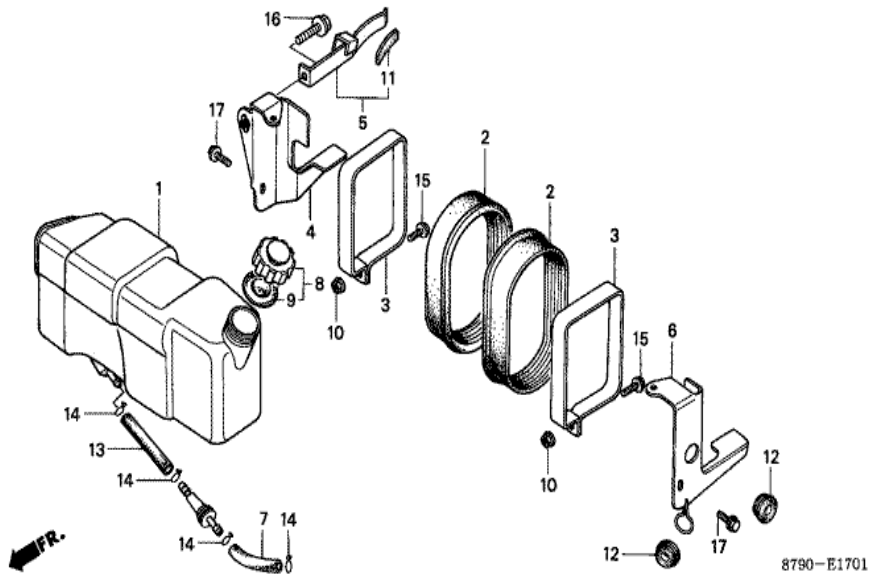

<u>Ref</u>	<u>Partnumber</u>	<u>Description</u>	<u>GV35</u>	<u>Serial Numbers</u>
001	17500-879-670B	TANK, FUEL	1	
002	17515-879-670	RUBBER, TANK SEAT	2	
003	17518-879-670	BAND, FUEL TANK	2	
004	17521-879-670	STAY A, TANK	1	
005	17523-879-305	PLATE ASSY., TANK SET	1	1015919
006	17525-879-670	STAY B, TANK	1	
007	17581-879-670	TUBE, FUEL	1	
008	17620-879-670	CAP ASSY., FUEL	1	
009	17624-098-010	GASKET, FUEL FILLER CAP	1	
010	18362-720-000	NUT, FLANGE, 6MM	2	
011	63126-579-010	CUSHION, HOOD	1	1015919
012	70376-632-000	GROMMET, BREATHER PIPE	2	
013	95001-5505540	TUBE, FUEL, 5.3X55 (95001-55001-60M)	1	
<u>Ref</u>	<u>Partnumber</u>	<u>Description</u>	<u>GV35</u>	<u>Serial Numbers</u>
014	95002-02100	CLIP, TUBE (B10)	4	
015	95700-0601208	BOLT, FLANGE, 6X12	2	
016	95700-0601408	BOLT, FLANGE, 6X14	1	1015919
017	95700-0601808	BOLT, FLANGE, 6X18	2