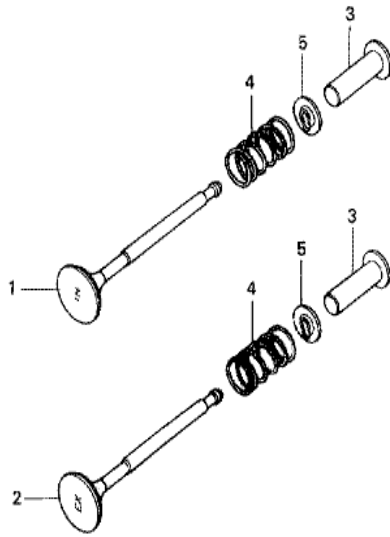

←FR.

8790-E0900

Ref	Partnumber	Description	GV35	Serial Numbers
001	14711-878-000	VALVE, IN.	1	
002	14721-822-020	VALVE, EX.	1	
003	14738-878-000	LIFTER, VALVE	2	
004	14751-822-000	SPRING, VALVE	2	
005	14771-805-000	RETAINER, VALVE SPRING	2