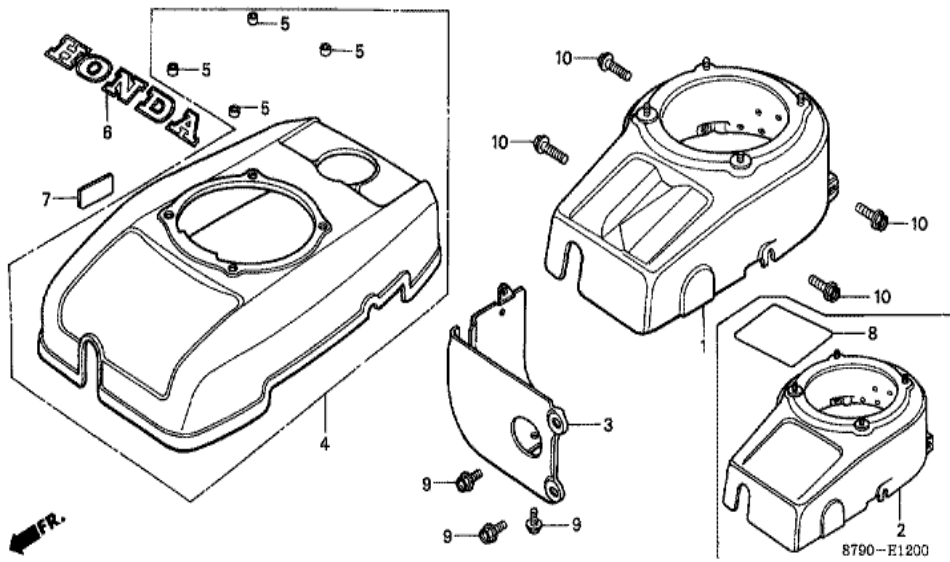

<u>Ref</u>	<u>Partnumber</u>	<u>Description</u>	<u>GV35</u>	<u>Serial Numbers</u>
001	28400-879-004H	STARTER ASSY., RECOIL	1	1005727
001	28400-879-014H	STARTER ASSY., RECOIL	1	1005728
002	28410-879-004H	CASE COMP., RECOIL STARTER	1	
003	28420-878-810	PULLEY COMP., RECOIL STARTER	1	
004	28423-878-810	E-RING	1	
005	28441-878-810	RATCHET, STARTER	1	
006	28445-878-810	PLATE, FRICTION	1	
007	28446-878-810	SPRING, FRICTION	1	
008	28447-878-810	SPRING, STARTER RETURN	1	
009	28454-878-000	PULLEY, STARTER	1	1005727
009	28454-878-010	PULLEY, STARTER	1	1005728
010	28461-878-810	GRIP, STARTER	1	
011	28465-878-810	STOPPER, ROPE	1	
<u>Ref</u>	<u>Partnumber</u>	<u>Description</u>	<u>GV35</u>	<u>Serial Numbers</u>
012	28471-878-810	ROPE, STARTER	1	
013	90482-878-810	WASHER	1	1005727
013	90482-878-811	WASHER	1	1005728
014	94021-060000S	NUT, CAP, 6MM	4	
015	95700-0601208	BOLT, FLANGE, 6X12	3	

Ref	Partnumber	Description	GV35	Serial Numbers
002	19610-879-670ZA	COVER COMP., FAN *A14 *	1	
003	19621-879-000	COVER, SIDE	1	
008	87521-879-670	PLATE, DESCRIPTION	1	
009	95700-0601208	BOLT, FLANGE, 6X12	3	
010	95700-0601608	BOLT, FLANGE, 6X16	4	

Ref	Partnumber	Description	GV35	Serial Numbers
001	11310-879-000	PAN, OIL	1	1019977
001	11310-879-020	PAN, OIL	1	1019978
002	11381-879-000	PACKING, OIL PAN	1	
003	12100-879-000	BARREL COMP., CYLINDER	1	
004	12134-878-000	GUIDE, VALVE (OVER SIZE)	(2)	
005	12361-879-000	COVER, TAPPET	1	
006	12370-879-000	CAP, BREATHER CHAMBER	1	
007	12372-879-000	VALVE, BREATHER	1	
008	12373-879-000	PACKING, BREATHER CAP	1	
009	12375-879-000	PACKING, TAPPET COVER	1	
010	15111-879-000	BODY, OIL PUMP	1	
011	15136-879-000	SHAFT, OIL PUMP	1	
012	15331-115-000	ROTOR, OIL PUMP INNER	1	