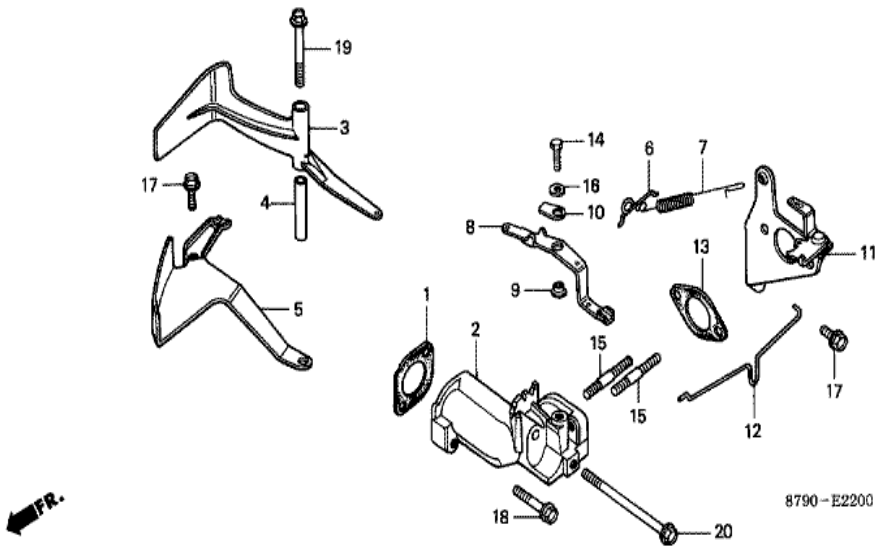

<u>Ref</u>	<u>Partnumber</u>	<u>Description</u>	<u>GV35</u>	<u>Serial Numbers</u>
001	17500-879-670B	TANK, FUEL	1	
002	17515-879-670	RUBBER, TANK SEAT	2	
003	17518-879-670	BAND, FUEL TANK	2	
004	17521-879-670	STAY A, TANK	1	
005	17523-879-305	PLATE ASSY., TANK SET	1	1015919
006	17525-879-670	STAY B, TANK	1	
007	17581-879-670	TUBE, FUEL	1	
008	17620-879-670	CAP ASSY., FUEL	1	
009	17624-098-010	GASKET, FUEL FILLER CAP	1	
010	18362-720-000	NUT, FLANGE, 6MM	2	
011	63126-579-010	CUSHION, HOOD	1	1015919
012	70376-632-000	GROMMET, BREATHER PIPE	2	
013	95001-5505540	TUBE, FUEL, 5.3X55 (95001-55001-60M)	1	
<u>Ref</u>	<u>Partnumber</u>	<u>Description</u>	<u>GV35</u>	<u>Serial Numbers</u>
014	95002-02100	CLIP, TUBE (B10)	4	
015	95700-0601208	BOLT, FLANGE, 6X12	2	
016	95700-0601408	BOLT, FLANGE, 6X14	1	1015919
017	95700-0601808	BOLT, FLANGE, 6X18	2	

8790-E0200

Ref	Partnumber	Description	GV35	Serial Numbers
001	12221-878-000	HEAD, CYLINDER	1	
002	12281-878-000	GASKET, CYLINDER HEAD	1	
003	91401-823-760	PLUG, SPARK (BR-6HS, NGK)	1	1019977
003	98076-56716	PLUG, SPARK (BR6HS) (NGK)	1	1019978
004	95700-0804008	BOLT, FLANGE, 8X40	8	

Ref	Partnumber	Description	GV35	Serial Numbers
001	11310-879-000	PAN, OIL	1	1019977
001	11310-879-020	PAN, OIL	1	1019978
002	11381-879-000	PACKING, OIL PAN	1	
003	12100-879-000	BARREL COMP., CYLINDER	1	
004	12134-878-000	GUIDE, VALVE (OVER SIZE)	(2)	
005	12361-879-000	COVER, TAPPET	1	
006	12370-879-000	CAP, BREATHER CHAMBER	1	
007	12372-879-000	VALVE, BREATHER	1	
008	12373-879-000	PACKING, BREATHER CAP	1	
009	12375-879-000	PACKING, TAPPET COVER	1	
010	15111-879-000	BODY, OIL PUMP	1	
011	15136-879-000	SHAFT, OIL PUMP	1	
012	15331-115-000	ROTOR, OIL PUMP INNER	1	