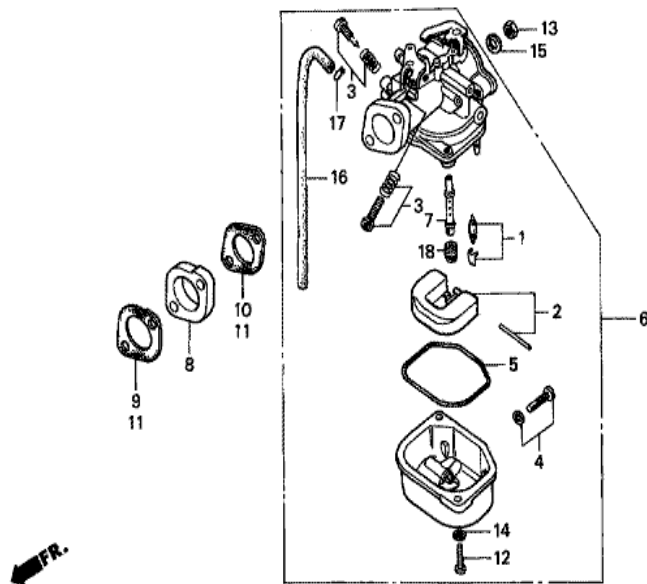

8790-E1400

<u>Ref</u>	<u>Partnumber</u>	<u>Description</u>	<u>GV35</u>	<u>Serial Numbers</u>
001	16011-721-004	VALVE SET, FLOAT	1	
002	16013-721-004	FLOAT SET	1	BB03B C
002	16013-721-014	FLOAT SET	1	BB03B D
003	16016-721-004	SCREW SET	1	BB03B D
003	16016-721-305	SCREW SET	1	BB03B E
004	16024-879-004	SCREW SET, DRAIN	1	
005	16075-878-004	O-RING	1	
006	16100-879-004	CARBURETOR ASSY.(BB03A A)	1	1000527
006	16100-879-014	CARBURETOR ASSY.(BB03B B)	1	1000528 1005727
006	16100-879-024	CARBURETOR ASSY.(BB03B C)	1	1005728 1018927
006	16100-879-335	CARBURETOR ASSY.(BB03B E)	1	1018928
007	16166-879-004	NOZZLE, MAIN	1	
008	16211-878-000	INSULATOR, CARBURETOR	1	1006727
<u>Ref</u>	<u>Partnumber</u>	<u>Description</u>	<u>GV35</u>	<u>Serial Numbers</u>
008	16211-879-000	INSULATOR, CARBURETOR	1	1006728
009	16221-878-000	PACKING A, CARBURETOR INSULATOR	1	1006727
010	16222-878-000	PACKING B, CARBURETOR INSULATOR	1	1006727
011	16222-879-000	PACKING, CARBURETOR INSULATOR	2	1006728
012	93500-040120A	SCREW, PAN, 4X12	2	
013	94001-060800S	NUT, HEX., 6MM	2	
014	94111-04000	WASHER, SPRING, 4MM	2	
015	94111-06800	WASHER, SPRING, 6MM	2	
016	95001-3512040	TUBE, FUEL, 3.5X120 (95001-35001-60M)	1	BB03B C
017	95002-02070	CLIP, TUBE (B7)	1	BB03B C
018	99105-6630680	JET, AIR, #68	1	BB03B B
018	99105-6630700	JET, AIR, #70	1	BB03B A