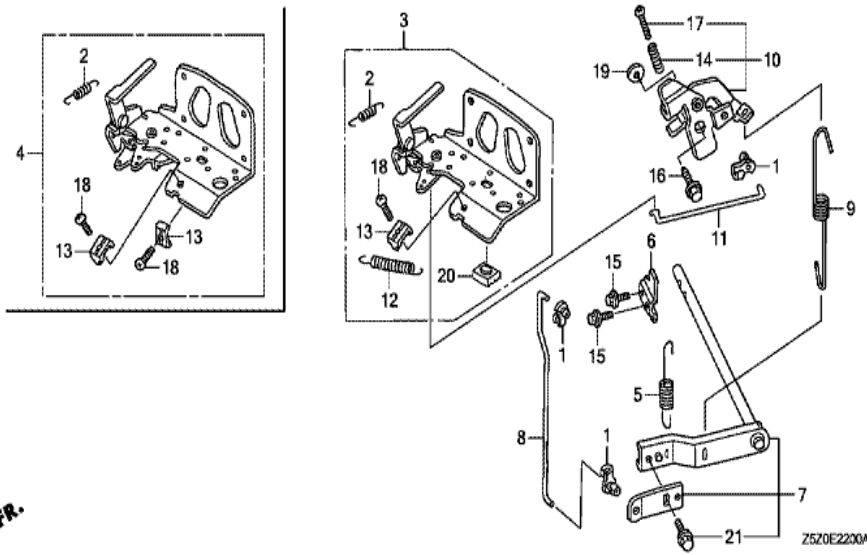

GCV520U(CEE9)

E-21 STARTER MOTOR

Ref	Partnumber	Description	GCV520U	Serial Numbers
001	30201-PH9-004	RING, SNAP (DENSO)	1	
002	30202-PZ1-003	COLLAR SET, CLUTCH STOP	1	
003	31200-Z0A-003	MOTOR ASSY., STARTER	1	
004	31203-PH9-004	LEVER, PINION DRIVE	1	
005	31204-ZG4-801	SWITCH ASSY., MAGNET	1	1010779
005	31204-ZG4-801	SWITCH ASSY., MAGNET	1	
006	31207-Z0A-003	CLUTCH COMP., OVERRUNNING	1	
007	31208-Z0A-003	HOUSING COMP., DRIVE SIDE	1	
008	31209-PH9-004	BEARING A	1	
009	31210-PH9-004	BEARING B	1	
010	31211-PH9-004	BRUSH	4	
011	31212-PH9-004	SPRING, BRUSH	4	
012	31214-PH9-004	BOLT, THROUGH	2	
Ref	Partnumber	Description	GCV520U	Serial Numbers
013	31217-Z0A-003	ARMATURE COMP.	1	
014	31218-P64-N01	YOKE COMP.	1	
015	31219-Z0A-003	FRAME COMP., COMMUTATOR END	1	
016	31220-PH9-004	NUT, HEX., 8MM	1	
017	31223-PA0-006	NUT, HEX.	2	
018	31231-PH9-004	HOLDER, BRUSH	1	
019	31233-PH9-004	INSULATOR, BRUSH HOLDER	1	
020	95701-1004000	BOLT, FLANGE, 10X40	2	

GCV520U(CEE9)

E-22 CONTROL

<u>Ref</u>	<u>Partnumber</u>	<u>Description</u>	<u>GCV520U</u>	<u>Serial Numbers</u>
001	16263-ZJ7-871	ROD, JOINT	3	
002	16268-Z0A-300	SPRING, CHOKE RETURN	1	
003	16500-Z0A-000	CONTROL ASSY. (1-LEVER)	1	
005	16534-Z0A-000	SPRING, STARTER	1	
006	16542-Z0A-000	FORK, GOVERNOR	1	
007	16550-Z0A-000	ARM COMP., GOVERNOR	1	
008	16555-Z0A-000	ROD, GOVERNOR	1	
009	16561-Z0A-000	SPRING, GOVERNOR	1	
010	16565-Z0A-000	LINK COMP., GOVERNOR	1	
011	16566-Z0A-000	ROD, GOVERNOR LINK	1	
012	16574-Z0A-300	SPRING, LEVER	1	
013	16576-891-000	HOLDER, CABLE	1	
014	16584-883-300	SPRING, CONTROL ADJUSTING	1	
<u>Ref</u>	<u>Partnumber</u>	<u>Description</u>	<u>GCV520U</u>	<u>Serial Numbers</u>
015	90002-892-000	BOLT, FLANGE, 5X10	2	
016	90015-Z0A-000	BOLT, FLANGE, 6MM (CT200)	1	
017	90016-ZG9-N30	SCREW, RECESSED, 5X25	1	
018	93500-050160A	SCREW, PAN, 5X16	1	
019	94101-06000	WASHER, PLAIN, 6MM	1	
020	95011-61000	RUBBER A, STAND STOPPER	1	
021	95701-0601000	BOLT, FLANGE, 6X10	1	