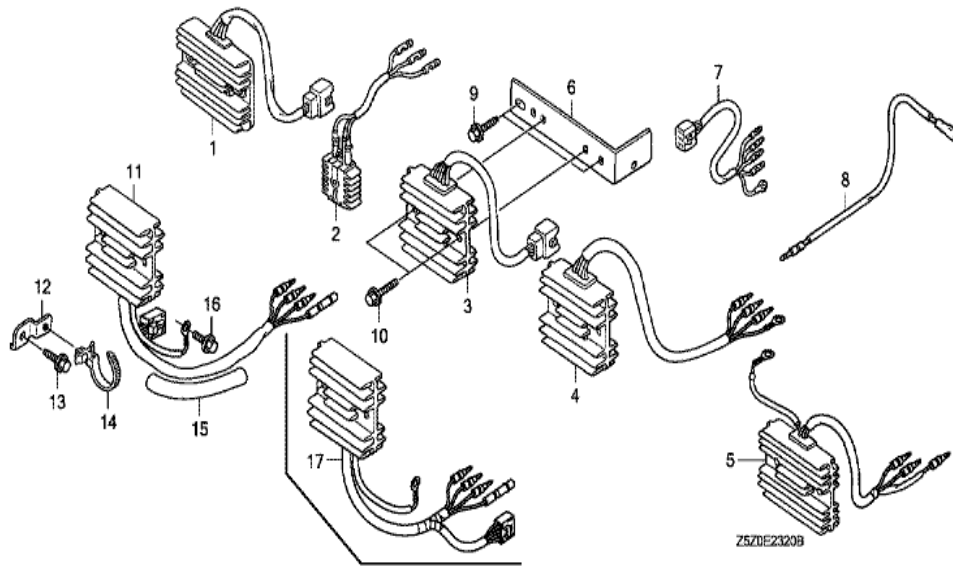

GCV520U(CEE9)

E-22 CONTROL

<u>Ref</u>	<u>Partnumber</u>	<u>Description</u>	<u>GCV520U</u>	<u>Serial Numbers</u>
001	16263-ZJ7-871	ROD, JOINT	3	
002	16268-Z0A-300	SPRING, CHOKE RETURN	1	
003	16500-Z0A-000	CONTROL ASSY. (1-LEVER)	1	
005	16534-Z0A-000	SPRING, STARTER	1	
006	16542-Z0A-000	FORK, GOVERNOR	1	
007	16550-Z0A-000	ARM COMP., GOVERNOR	1	
008	16555-Z0A-000	ROD, GOVERNOR	1	
009	16561-Z0A-000	SPRING, GOVERNOR	1	
010	16565-Z0A-000	LINK COMP., GOVERNOR	1	
011	16566-Z0A-000	ROD, GOVERNOR LINK	1	
012	16574-Z0A-300	SPRING, LEVER	1	
013	16576-891-000	HOLDER, CABLE	1	
014	16584-883-300	SPRING, CONTROL ADJUSTING	1	
<u>Ref</u>	<u>Partnumber</u>	<u>Description</u>	<u>GCV520U</u>	<u>Serial Numbers</u>
015	90002-892-000	BOLT, FLANGE, 5X10	2	
016	90015-Z0A-000	BOLT, FLANGE, 6MM (CT200)	1	
017	90016-ZG9-N30	SCREW, RECESSED, 5X25	1	
018	93500-050160A	SCREW, PAN, 5X16	1	
019	94101-06000	WASHER, PLAIN, 6MM	1	
020	95011-61000	RUBBER A, STAND STOPPER	1	
021	95701-0601000	BOLT, FLANGE, 6X10	1	

GCV520U(CEE9)

E-23-20 REGULATOR RECTIFIER

Ref	Partnumber	Description	GCV520U	Serial Numbers
004	31750-Z0A-821	RECTIFIER ASSY., REGULATOR	1	
008	32105-Z0A-000	HARNESS ASSY., SUB WIRE	1	

GCV520U(CEE9)	E-28 LABEL/TOOL
---------------	-----------------