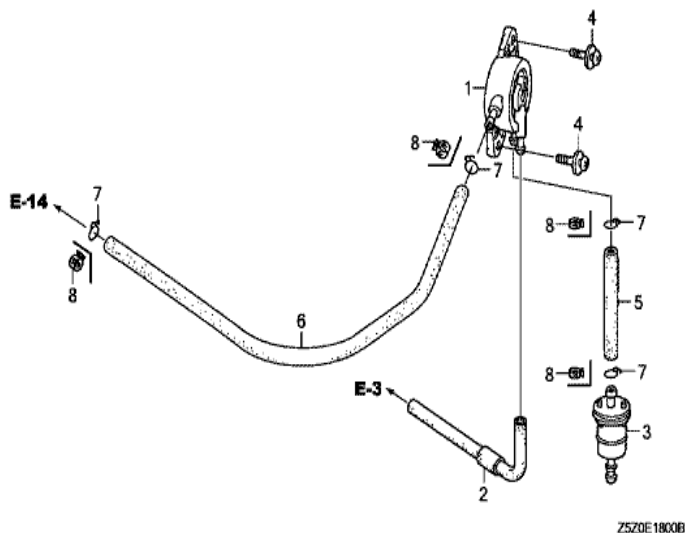

GCV520U(CEE9)

E-16 MUFFLER

Ref	Partnumber	Description	GCV520U	Serial Numbers
006	18333-Z0A-000	GASKET, EX. PIPE	2	
014	94050-06000	NUT, FLANGE, 6MM	4	

GCV520U(CEE9)

E-18 FUEL PUMP

Z520E1800B

Ref	Partnumber	Description	GCV520U	Serial Numbers
001	16700-ZL8-013	PUMP ASSY., FUEL	1	
002	16882-Z0A-000	TUBE, DIAPHRAGM	1	
003	16910-ZV4-015	STRAINER COMP., FUEL	1	
004	93894-0501600	SCREW-WASHER, 5X16	2	
005	91425-Z5Y-801	TUBE, FUEL, 5.3X100 (FKM)	1	1000956 1008329
005	91425-Z5Y-802	TUBE, FUEL, 5.3X100 (FKM)	1	1008330
005	91425-Z5Y-802	TUBE, FUEL, 5.3X100 (FKM)	1	1008330
005	95001-5510040	TUBE, FUEL, 5.3X100 (95001-55001-60M)	1	1001545
005	95001-5510040	TUBE, FUEL, 5.3X100 (95001-55001-60M)	1	1000955
006	91425-Z5Y-811	TUBE, FUEL, 5.3X350 (FKM)	1	1000956 1009468
006	91425-Z5Y-812	TUBE, FUEL, 5.3X350 (FKM)	1	1009469
006	91425-Z5Y-812	TUBE, FUEL, 5.3X350 (FKM)	1	1009469
006	95001-5535040	TUBE, FUEL, 5.3X350 (95001-55001-60M)	1	1001545
<u>Ref</u>	<u>Partnumber</u>	<u>Description</u>	<u>GCV520U</u>	<u>Serial Numbers</u>
006	95001-5535040	TUBE, FUEL, 5.3X350 (95001-55001-60M)	1	1000955
007	95002-02100	CLIP, TUBE (B10)	2	1000955
007	95002-02100	CLIP, TUBE (B10)	4	1000955
008	95002-4100008	CLAMP, TUBE (D10)	2	
008	95002-4100008	CLAMP, TUBE (D10)	4	1000956