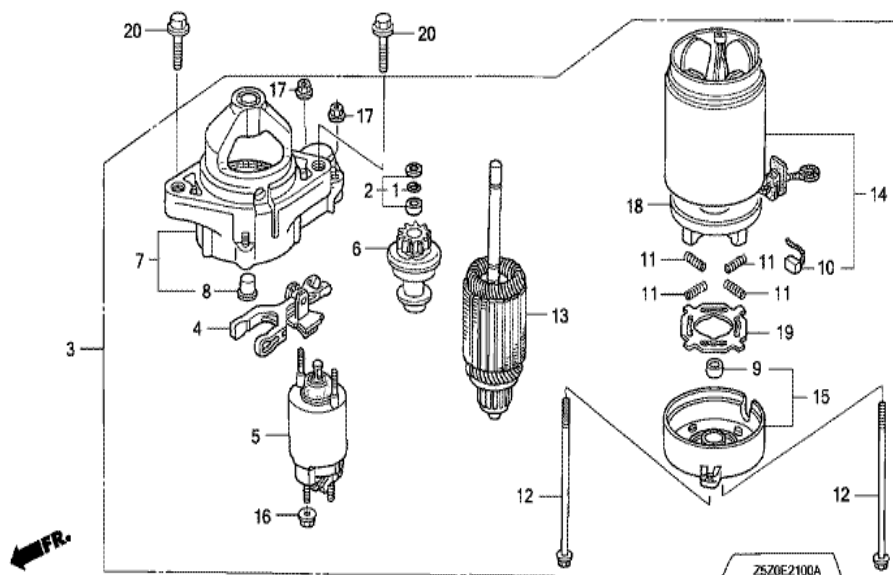

GCV520U(CEE9)

E-21 STARTER MOTOR

Ref	Partnumber	Description	GCV520U	Serial Numbers
001	30201-PH9-004	RING, SNAP (DENSO)	1	
002	30202-PZ1-003	COLLAR SET, CLUTCH STOP	1	
003	31200-Z0A-003	MOTOR ASSY., STARTER	1	
004	31203-PH9-004	LEVER, PINION DRIVE	1	
005	31204-ZG4-801	SWITCH ASSY., MAGNET	1	1010779
005	31204-ZG4-801	SWITCH ASSY., MAGNET	1	
006	31207-Z0A-003	CLUTCH COMP., OVERRUNNING	1	
007	31208-Z0A-003	HOUSING COMP., DRIVE SIDE	1	
008	31209-PH9-004	BEARING A	1	
009	31210-PH9-004	BEARING B	1	
010	31211-PH9-004	BRUSH	4	
011	31212-PH9-004	SPRING, BRUSH	4	
012	31214-PH9-004	BOLT, THROUGH	2	
Ref	Partnumber	Description	GCV520U	Serial Numbers
013	31217-Z0A-003	ARMATURE COMP.	1	
014	31218-P64-N01	YOKE COMP.	1	
015	31219-Z0A-003	FRAME COMP., COMMUTATOR END	1	
016	31220-PH9-004	NUT, HEX., 8MM	1	
017	31223-PA0-006	NUT, HEX.	2	
018	31231-PH9-004	HOLDER, BRUSH	1	
019	31233-PH9-004	INSULATOR, BRUSH HOLDER	1	
020	95701-1004000	BOLT, FLANGE, 10X40	2