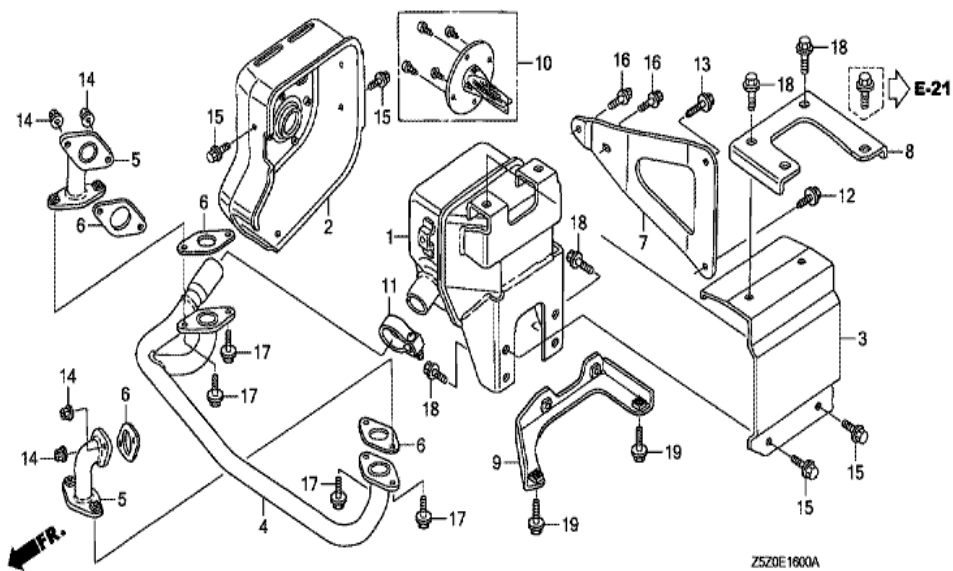

GCV520U(CEE9)

E-16 MUFFLER

Ref	Partnumber	Description	GCV520U	Serial Numbers
006	18333-Z0A-000	GASKET, EX. PIPE	2	
014	94050-06000	NUT, FLANGE, 6MM	4