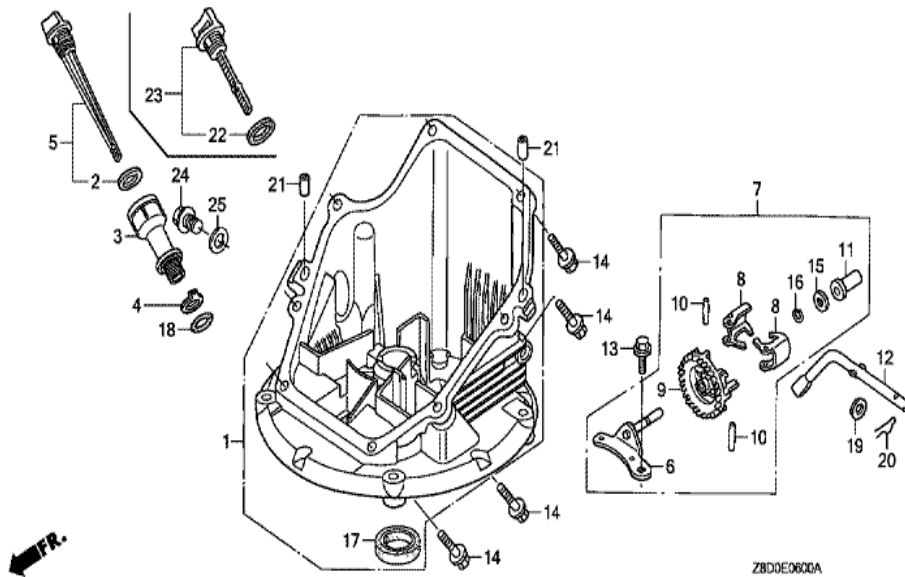

Z8D0E1901B

Ref	Partnumber	Description	GCV190LA	Serial Numbers
001	13331-Z8B-900	KEY, SPECIAL WOODRUFF, 25X18	1	
002	19511-Z0J-900	FAN, COOLING	1	
003	19612-Z0L-000	PLATE, SIDE	1	
004	28451-Z0J-900	PULLEY, STARTER	1	
005	28452-Z0J-900	GRID, SCREEN	1	
006	30500-Z8B-912	COIL ASSY., IGNITION (PHELON)	1	
007	31110-Z0J-014	FLYWHEEL COMP.	1	
008	32195-Z0L-M90	CORD, STOP SWITCH	1	
009	51125-Z0L-003	HOLDER, WIRE (FASTEX)	1	
010	90013-883-000	BOLT, FLANGE, 6X12 (CT200)	2	
011	90018-ZE1-000	BOLT, FLANGE, 6X23 (CT200)	1	
012	90201-Z0T-800	NUT, SPECIAL, 14MM	1	

<u>Ref</u>	<u>Partnumber</u>	<u>Description</u>	<u>GCV190LA</u>	<u>Serial Numbers</u>
001	16551-ZM0-010	ARM, GOVERNOR	1	
002	16555-ZOL-801	ROD, GOVERNOR	1	
004	16562-ZM0-000	SPRING, THROTTLE RETURN	1	
013	35120-Z1L-J21	SWITCH ASSY., ENGINE STOP (N.O)	1	
015	90015-ZE5-010	BOLT, GOVERNOR ARM	1	
020	93500-050080A	SCREW, PAN, 5X8	1	
021	93892-0401200	SCREW-WASHER, 4X12	1	
022	94050-06000	NUT, FLANGE, 6MM	1	
023	94103-04000	WASHER, PLAIN, 4MM	1	
024	16561-ZOL-000	SPRING, GOVERNOR	1	
025	16576-ZE7-300	SPRING, LEVER	1	
026	16580-ZOL-J20	BASE COMP., CONTROL	1	
027	16593-ZOL-000	SPRING, CONTROL LEVER RETURN	1	
<u>Ref</u>	<u>Partnumber</u>	<u>Description</u>	<u>GCV190LA</u>	<u>Serial Numbers</u>
028	16617-ZOL-800	HOLDER, CABLE	1	
029	16674-ZM0-000	ROD, CHOKE	1	
030	90014-888-000	BOLT, FLANGE, 6X50	1	

Ref	Partnumber	Description	GCV190LA	Serial Numbers
001	12000-Z8D-405	BARREL ASSY., CYLINDER	1	
003	12355-ZL8-000	COVER COMP., BREATHER	1	
004	90013-883-000	BOLT, FLANGE, 6X12 (CT200)	4	
005	90014-952-000	BOLT, FLANGE, 6X14 (CT200)	1	
006	91201-Z0Y-003	OIL SEAL, 25.4X62X6	1	
007	98079-55846	PLUG, SPARK (BPR5ES) (NGK)	1	
008	12311-Z8B-000	COVER, HEAD	1	

Ref	Partnumber	Description	GCV190LA	Serial Numbers
002	90402-ZL8-000	WASHER, THRUST	1	
002	90402-ZL8-000	WASHER, THRUST	1	
007	13621-Z8B-900	PULLEY, TIMING BELT DRIVE	1	
010	13311-Z8D-U50	CRANKSHAFT	1	