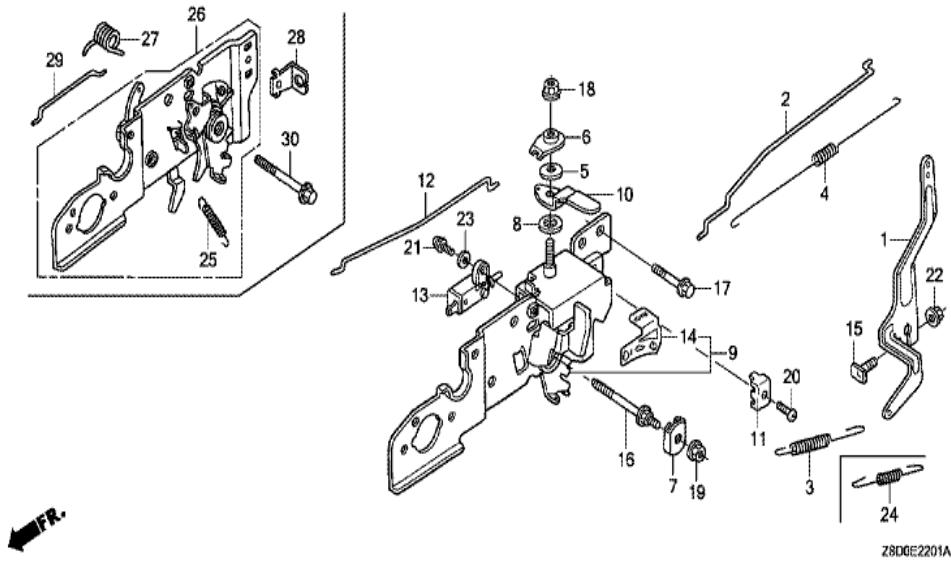

Ref	Partnumber	Description	GCV190LA	Serial Numbers
001	06180-Z0J-000	ARRESTER KIT, SPARK	(1)	
002	18310-Z0Y-010	MUFFLER COMP.	1	
003	18321-Z0L-J01	PROTECTOR, MUFFLER	1	
004	18350-ZL8-000	ARRESTER COMP., SPARK	(1)	
005	18356-ZL8-000	PLATE, ARRESTER NUMBER	(1)	
006	18381-ZL8-305	GASKET, MUFFLER	(1)	
007	90004-ZL8-000	BOLT, FLANGE, 6X79 (CT200)	2	
008	90013-883-000	BOLT, FLANGE, 6X12 (CT200)	3	
009	90055-ZE1-000	SCREW, TAPPING, 4X6	(1)	

Z8D0E1901B

Ref	Partnumber	Description	GCV190LA	Serial Numbers
001	13331-Z8B-900	KEY, SPECIAL WOODRUFF, 25X18	1	
002	19511-Z0J-900	FAN, COOLING	1	
003	19612-Z0L-000	PLATE, SIDE	1	
004	28451-Z0J-900	PULLEY, STARTER	1	
005	28452-Z0J-900	GRID, SCREEN	1	
006	30500-Z8B-912	COIL ASSY., IGNITION (PHELON)	1	
007	31110-Z0J-014	FLYWHEEL COMP.	1	
008	32195-Z0L-M90	CORD, STOP SWITCH	1	
009	51125-Z0L-003	HOLDER, WIRE (FASTEX)	1	
010	90013-883-000	BOLT, FLANGE, 6X12 (CT200)	2	
011	90018-ZE1-000	BOLT, FLANGE, 6X23 (CT200)	1	
012	90201-Z0T-800	NUT, SPECIAL, 14MM	1	

<u>Ref</u>	<u>Partnumber</u>	<u>Description</u>	<u>GCV190LA</u>	<u>Serial Numbers</u>
001	16551-ZM0-010	ARM, GOVERNOR	1	
002	16555-ZOL-801	ROD, GOVERNOR	1	
004	16562-ZM0-000	SPRING, THROTTLE RETURN	1	
013	35120-Z1L-J21	SWITCH ASSY., ENGINE STOP (N.O)	1	
015	90015-ZE5-010	BOLT, GOVERNOR ARM	1	
020	93500-050080A	SCREW, PAN, 5X8	1	
021	93892-0401200	SCREW-WASHER, 4X12	1	
022	94050-06000	NUT, FLANGE, 6MM	1	
023	94103-04000	WASHER, PLAIN, 4MM	1	
024	16561-ZOL-000	SPRING, GOVERNOR	1	
025	16576-ZE7-300	SPRING, LEVER	1	
026	16580-ZOL-J20	BASE COMP., CONTROL	1	
027	16593-ZOL-000	SPRING, CONTROL LEVER RETURN	1	
<u>Ref</u>	<u>Partnumber</u>	<u>Description</u>	<u>GCV190LA</u>	<u>Serial Numbers</u>
028	16617-ZOL-800	HOLDER, CABLE	1	
029	16674-ZM0-000	ROD, CHOKE	1	
030	90014-888-000	BOLT, FLANGE, 6X50	1	

Ref	Partnumber	Description	GCV190LA	Serial Numbers
002	90402-ZL8-000	WASHER, THRUST	1	
002	90402-ZL8-000	WASHER, THRUST	1	
007	13621-Z8B-900	PULLEY, TIMING BELT DRIVE	1	
010	13311-Z8D-U50	CRANKSHAFT	1	