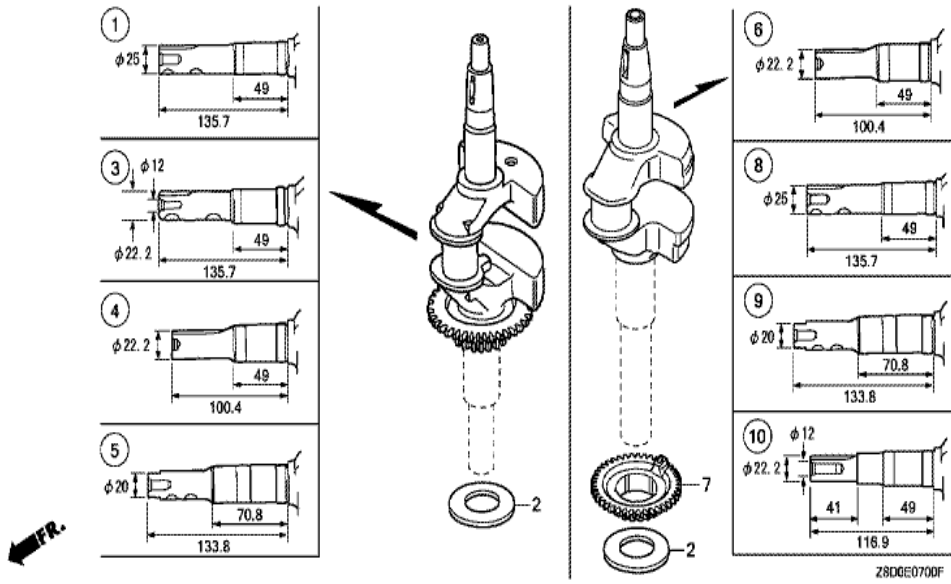

<u>Ref</u>	<u>Partnumber</u>	<u>Description</u>	<u>GCV190LA</u>	<u>Serial Numbers</u>
001	16551-ZM0-010	ARM, GOVERNOR	1	
002	16555-ZOL-801	ROD, GOVERNOR	1	
004	16562-ZM0-000	SPRING, THROTTLE RETURN	1	
013	35120-Z1L-J21	SWITCH ASSY., ENGINE STOP (N.O)	1	
015	90015-ZE5-010	BOLT, GOVERNOR ARM	1	
020	93500-050080A	SCREW, PAN, 5X8	1	
021	93892-0401200	SCREW-WASHER, 4X12	1	
022	94050-06000	NUT, FLANGE, 6MM	1	
023	94103-04000	WASHER, PLAIN, 4MM	1	
024	16561-ZOL-000	SPRING, GOVERNOR	1	
025	16576-ZE7-300	SPRING, LEVER	1	
026	16580-ZOL-J20	BASE COMP., CONTROL	1	
027	16593-ZOL-000	SPRING, CONTROL LEVER RETURN	1	
<u>Ref</u>	<u>Partnumber</u>	<u>Description</u>	<u>GCV190LA</u>	<u>Serial Numbers</u>
028	16617-ZOL-800	HOLDER, CABLE	1	
029	16674-ZM0-000	ROD, CHOKE	1	
030	90014-888-000	BOLT, FLANGE, 6X50	1	

Ref	Partnumber	Description	GCV190LA	Serial Numbers
001	12000-Z8D-405	BARREL ASSY., CYLINDER	1	
003	12355-ZL8-000	COVER COMP., BREATHER	1	
004	90013-883-000	BOLT, FLANGE, 6X12 (CT200)	4	
005	90014-952-000	BOLT, FLANGE, 6X14 (CT200)	1	
006	91201-Z0Y-003	OIL SEAL, 25.4X62X6	1	
007	98079-55846	PLUG, SPARK (BPR5ES) (NGK)	1	
008	12311-Z8B-000	COVER, HEAD	1	

Ref	Partnumber	Description	GCV190LA	Serial Numbers
002	90402-ZL8-000	WASHER, THRUST	1	
002	90402-ZL8-000	WASHER, THRUST	1	
007	13621-Z8B-900	PULLEY, TIMING BELT DRIVE	1	
010	13311-Z8D-U50	CRANKSHAFT	1	