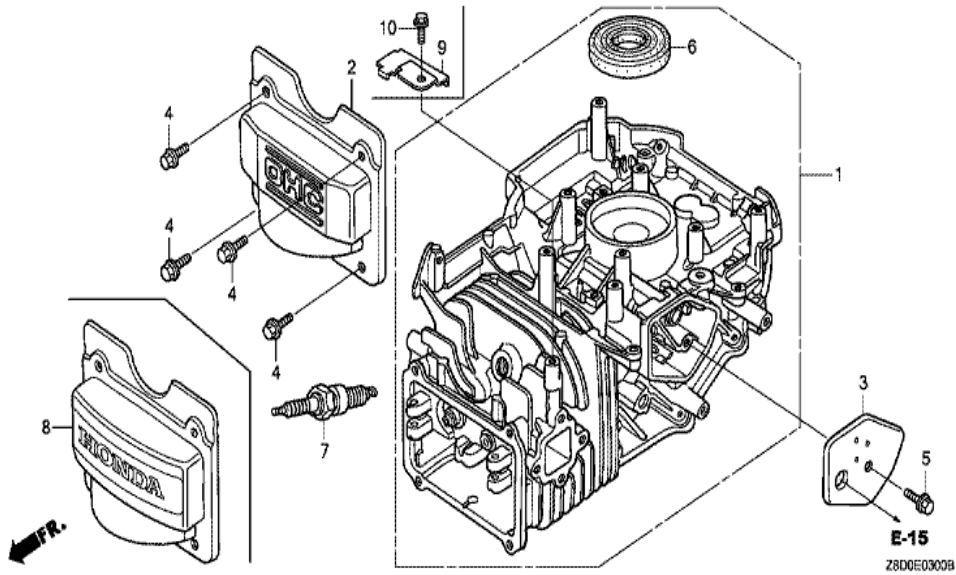

Z8D0E1901B

Ref	Partnumber	Description	GCV190LA	Serial Numbers
001	13331-Z8B-900	KEY, SPECIAL WOODRUFF, 25X18	1	
002	19511-Z0J-900	FAN, COOLING	1	
003	19612-Z0L-000	PLATE, SIDE	1	
004	28451-Z0J-900	PULLEY, STARTER	1	
005	28452-Z0J-900	GRID, SCREEN	1	
006	30500-Z8B-912	COIL ASSY., IGNITION (PHELON)	1	
007	31110-Z0J-014	FLYWHEEL COMP.	1	
008	32195-Z0L-M90	CORD, STOP SWITCH	1	
009	51125-Z0L-003	HOLDER, WIRE (FASTEX)	1	
010	90013-883-000	BOLT, FLANGE, 6X12 (CT200)	2	
011	90018-ZE1-000	BOLT, FLANGE, 6X23 (CT200)	1	
012	90201-Z0T-800	NUT, SPECIAL, 14MM	1	

<u>Ref</u>	<u>Partnumber</u>	<u>Description</u>	<u>GCV190LA</u>	<u>Serial Numbers</u>
001	16551-ZM0-010	ARM, GOVERNOR	1	
002	16555-ZOL-801	ROD, GOVERNOR	1	
004	16562-ZM0-000	SPRING, THROTTLE RETURN	1	
013	35120-Z1L-J21	SWITCH ASSY., ENGINE STOP (N.O)	1	
015	90015-ZE5-010	BOLT, GOVERNOR ARM	1	
020	93500-050080A	SCREW, PAN, 5X8	1	
021	93892-0401200	SCREW-WASHER, 4X12	1	
022	94050-06000	NUT, FLANGE, 6MM	1	
023	94103-04000	WASHER, PLAIN, 4MM	1	
024	16561-ZOL-000	SPRING, GOVERNOR	1	
025	16576-ZE7-300	SPRING, LEVER	1	
026	16580-ZOL-J20	BASE COMP., CONTROL	1	
027	16593-ZOL-000	SPRING, CONTROL LEVER RETURN	1	
<u>Ref</u>	<u>Partnumber</u>	<u>Description</u>	<u>GCV190LA</u>	<u>Serial Numbers</u>
028	16617-ZOL-800	HOLDER, CABLE	1	
029	16674-ZM0-000	ROD, CHOKE	1	
030	90014-888-000	BOLT, FLANGE, 6X50	1	

Ref	Partnumber	Description	GCV190LA	Serial Numbers
001	12000-Z8D-405	BARREL ASSY., CYLINDER	1	
003	12355-ZL8-000	COVER COMP., BREATHER	1	
004	90013-883-000	BOLT, FLANGE, 6X12 (CT200)	4	
005	90014-952-000	BOLT, FLANGE, 6X14 (CT200)	1	
006	91201-Z0Y-003	OIL SEAL, 25.4X62X6	1	
007	98079-55846	PLUG, SPARK (BPR5ES) (NGK)	1	
008	12311-Z8B-000	COVER, HEAD	1	

Ref	Partnumber	Description	GCV190LA	Serial Numbers
002	90402-ZL8-000	WASHER, THRUST	1	
002	90402-ZL8-000	WASHER, THRUST	1	
007	13621-Z8B-900	PULLEY, TIMING BELT DRIVE	1	
010	13311-Z8D-U50	CRANKSHAFT	1	