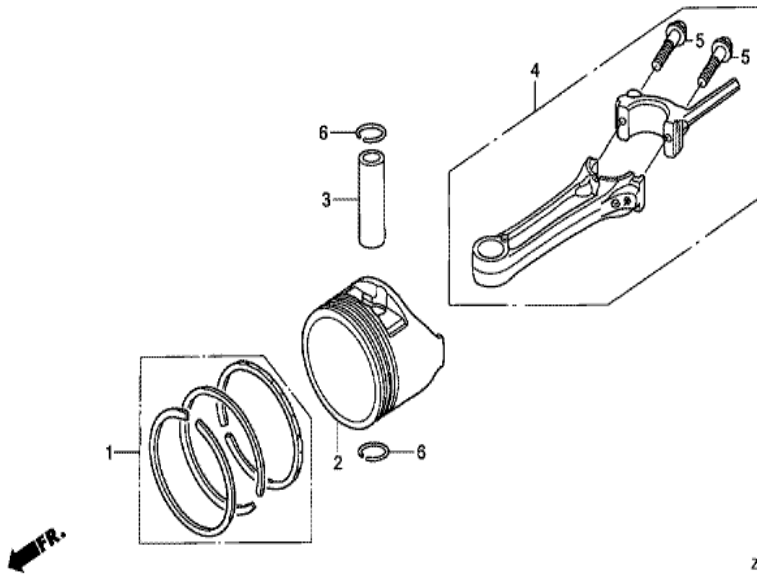

<u>Ref</u>	<u>Partnumber</u>	<u>Description</u>	<u>GCV190LA</u>	<u>Serial Numbers</u>
001	16551-ZM0-010	ARM, GOVERNOR	1	
002	16555-ZOL-801	ROD, GOVERNOR	1	
004	16562-ZM0-000	SPRING, THROTTLE RETURN	1	
013	35120-Z1L-J21	SWITCH ASSY., ENGINE STOP (N.O)	1	
015	90015-ZE5-010	BOLT, GOVERNOR ARM	1	
020	93500-050080A	SCREW, PAN, 5X8	1	
021	93892-0401200	SCREW-WASHER, 4X12	1	
022	94050-06000	NUT, FLANGE, 6MM	1	
023	94103-04000	WASHER, PLAIN, 4MM	1	
024	16561-ZOL-000	SPRING, GOVERNOR	1	
025	16576-ZE7-300	SPRING, LEVER	1	
026	16580-ZOL-J20	BASE COMP., CONTROL	1	
027	16593-ZOL-000	SPRING, CONTROL LEVER RETURN	1	
<u>Ref</u>	<u>Partnumber</u>	<u>Description</u>	<u>GCV190LA</u>	<u>Serial Numbers</u>
028	16617-ZOL-800	HOLDER, CABLE	1	
029	16674-ZM0-000	ROD, CHOKE	1	
030	90014-888-000	BOLT, FLANGE, 6X50	1	

Ref	Partnumber	Description	GCV190LA	Serial Numbers
001	12000-Z8D-405	BARREL ASSY., CYLINDER	1	
003	12355-ZL8-000	COVER COMP., BREATHER	1	
004	90013-883-000	BOLT, FLANGE, 6X12 (CT200)	4	
005	90014-952-000	BOLT, FLANGE, 6X14 (CT200)	1	
006	91201-Z0Y-003	OIL SEAL, 25.4X62X6	1	
007	98079-55846	PLUG, SPARK (BPR5ES) (NGK)	1	
008	12311-Z8B-000	COVER, HEAD	1	

Ref	Partnumber	Description	GCV190LA	Serial Numbers
002	90402-ZL8-000	WASHER, THRUST	1	
002	90402-ZL8-000	WASHER, THRUST	1	
007	13621-Z8B-900	PULLEY, TIMING BELT DRIVE	1	
010	13311-Z8D-U50	CRANKSHAFT	1	