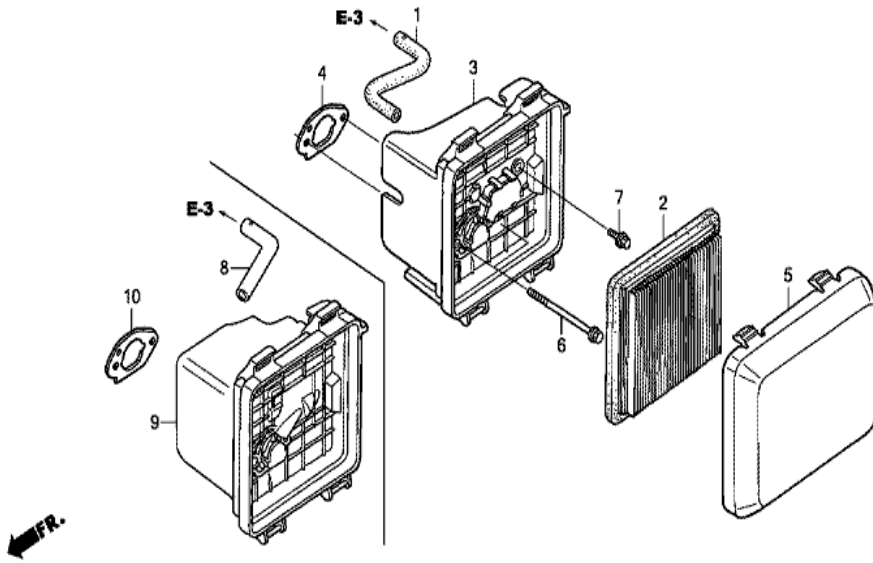

FR.

Z800E1100B

Ref	Partnumber	Description	GCV190LA	Serial Numbers
001	28400-Z8B-901ZA	STARTER ASSY., RECOIL (LONG ROPE) *NH1*	1	
002	28461-ZL8-003	GRIP, STARTER	1	
003	28462-ZL8-V71	ROPE, RECOIL STARTER (LONG TYPE)	1	
004	90201-ZM0-000	NUT, FLANGE, 6MM	3	

Z8DGE1200E

FR.

Ref	Partnumber	Description	GCV190LA	Serial Numbers
005	19611-Z8D-900ZD	COVER, FAN *NH1*	1	
005	19611-Z8D-900ZD	COVER, FAN *NH1*	1	
006	90043-Z8D-010	BOLT, STUD (FAN COVER)	2	
006	90043-Z8D-010	BOLT, STUD (FAN COVER)	2	
007	17516-Z8B-900ZD	CLIP, TANK MOUNTING *NH1*	1	
010	90043-Z8D-010	BOLT, STUD (FAN COVER)	1	

Z8D0E1400F

<u>Ref</u>	<u>Partnumber</u>	<u>Description</u>	<u>GCV190LA</u>	<u>Serial Numbers</u>
001	16010-883-015	PACKING SET	1	
002	16013-ZL1-003	FLOAT SET	1	
004	16016-ZG0-W00	SCREW SET	1	
006	16028-ZE0-005	SCREW SET	1	
007	16029-ZG0-901	SCREW SET (THROTTLE STOP)	1	
008	16100-ZOY-813	CARBURETOR ASSY. (BB65B C)	1	
009	16155-ZM0-013	VALVE, FLOAT	1	
010	16166-ZOY-003	NOZZLE, MAIN	1	
011	16211-Z8B-000	INSULATOR, CARBURETOR	1	
012	16212-ZL8-000	PACKING, INSULATOR	1	
014	16228-ZL8-000	PACKING, CARBURETOR	1	
016	93500-050061H	SCREW, PAN, 5X6	1	
017	99101-1240650	JET, MAIN, #65	(1)	
<u>Ref</u>	<u>Partnumber</u>	<u>Description</u>	<u>GCV190LA</u>	<u>Serial Numbers</u>
017	99101-1240650	JET, MAIN, #65	(1)	
017	99101-1240680	JET, MAIN, #68	1	
017	99101-1240680	JET, MAIN, #68	(1)	
017	99101-1240700	JET, MAIN, #70	1	
017	99101-1240700	JET, MAIN, #70	1	
018	19651-ZOL-000	GUIDE, AIR	1	
019	16015-ZOL-881	CHAMBER SET, FLOAT	1	

Ref	Partnumber	Description	GCV190LA	Serial Numbers
001	06180-Z0J-000	ARRESTER KIT, SPARK	(1)	
002	18310-Z0Y-010	MUFFLER COMP.	1	
003	18321-Z0L-J01	PROTECTOR, MUFFLER	1	
004	18350-ZL8-000	ARRESTER COMP., SPARK	(1)	
005	18356-ZL8-000	PLATE, ARRESTER NUMBER	(1)	
006	18381-ZL8-305	GASKET, MUFFLER	(1)	
007	90004-ZL8-000	BOLT, FLANGE, 6X79 (CT200)	2	
008	90013-883-000	BOLT, FLANGE, 6X12 (CT200)	3	
009	90055-ZE1-000	SCREW, TAPPING, 4X6	(1)	