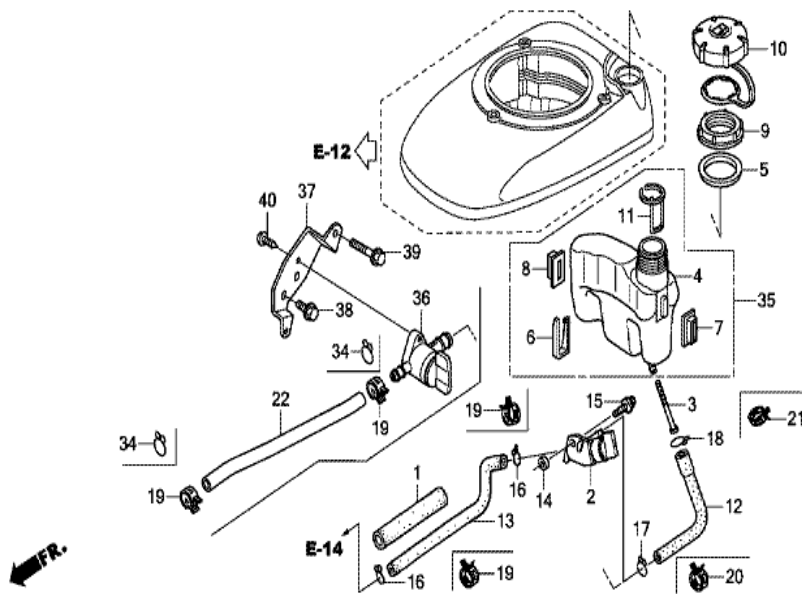

Z80GE1700D

<u>Ref</u>	<u>Partnumber</u>	<u>Description</u>	<u>GCV190LA</u>	<u>Serial Numbers</u>
001	16854-ZH8-000	RUBBER, SUPPORTER (107MM)	1	
002	16950-ZM0-003	COCK ASSY., FUEL	1	
003	16952-Z8B-000	STRAINER, FUEL	1	
004	17511-Z8B-800	TANK, FUEL	1	
004	17511-Z8B-800	TANK, FUEL	1	
005	17514-Z0L-000	SEAL, FUEL FILLER NECK	1	
009	17534-Z0L-000	NUT, TANK MOUNTING	1	
010	17620-Z0J-800	CAP ASSY., FUEL TANK	1	
012	17701-Z8B-811	TUBE, FUEL TANK (FKM)	1	
013	17702-Z8B-801	TUBE, FUEL (FKM)	1	
014	91501-Z0L-800	COLLAR, FUEL COCK	1	
015	93891-0501008	SCREW-WASHER, 5X10	1	
019	95002-4080008	CLAMP, TUBE (D8)	2	
<u>Ref</u>	<u>Partnumber</u>	<u>Description</u>	<u>GCV190LA</u>	<u>Serial Numbers</u>
020	95002-4100008	CLAMP, TUBE (D10)	1	
021	95002-4120008	CLAMP, TUBE (D12)	1