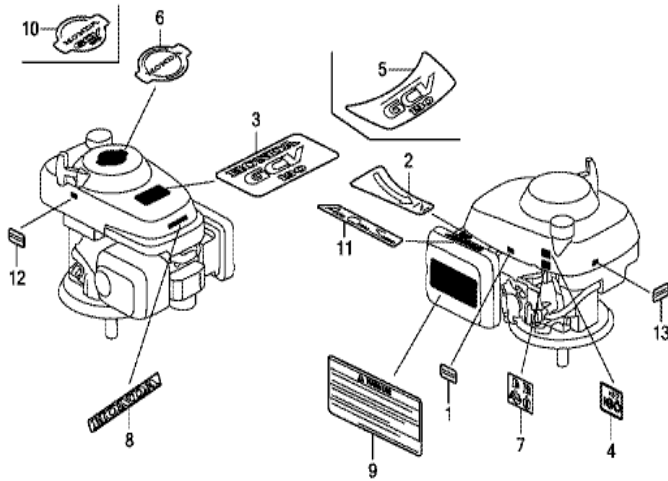

Z80GE1700D

<u>Ref</u>	<u>Partnumber</u>	<u>Description</u>	<u>GCV190LA</u>	<u>Serial Numbers</u>
001	16854-ZH8-000	RUBBER, SUPPORTER (107MM)	1	
002	16950-ZM0-003	COCK ASSY., FUEL	1	
003	16952-Z8B-000	STRAINER, FUEL	1	
004	17511-Z8B-800	TANK, FUEL	1	
004	17511-Z8B-800	TANK, FUEL	1	
005	17514-Z0L-000	SEAL, FUEL FILLER NECK	1	
009	17534-Z0L-000	NUT, TANK MOUNTING	1	
010	17620-Z0J-800	CAP ASSY., FUEL TANK	1	
012	17701-Z8B-811	TUBE, FUEL TANK (FKM)	1	
013	17702-Z8B-801	TUBE, FUEL (FKM)	1	
014	91501-Z0L-800	COLLAR, FUEL COCK	1	
015	93891-0501008	SCREW-WASHER, 5X10	1	
019	95002-4080008	CLAMP, TUBE (D8)	2	
<u>Ref</u>	<u>Partnumber</u>	<u>Description</u>	<u>GCV190LA</u>	<u>Serial Numbers</u>
020	95002-4100008	CLAMP, TUBE (D10)	1	
021	95002-4120008	CLAMP, TUBE (D12)	1	

<u>Ref</u>	<u>Partnumber</u>	<u>Description</u>	<u>GCV190LA</u>	<u>Serial Numbers</u>
001	16551-ZM0-010	ARM, GOVERNOR	1	
002	16555-ZOL-801	ROD, GOVERNOR	1	
004	16562-ZM0-000	SPRING, THROTTLE RETURN	1	
013	35120-Z1L-J21	SWITCH ASSY., ENGINE STOP (N.O)	1	
015	90015-ZE5-010	BOLT, GOVERNOR ARM	1	
020	93500-050080A	SCREW, PAN, 5X8	1	
021	93892-0401200	SCREW-WASHER, 4X12	1	
022	94050-06000	NUT, FLANGE, 6MM	1	
023	94103-04000	WASHER, PLAIN, 4MM	1	
024	16561-ZOL-000	SPRING, GOVERNOR	1	
025	16576-ZE7-300	SPRING, LEVER	1	
026	16580-ZOL-J20	BASE COMP., CONTROL	1	
027	16593-ZOL-000	SPRING, CONTROL LEVER RETURN	1	
<u>Ref</u>	<u>Partnumber</u>	<u>Description</u>	<u>GCV190LA</u>	<u>Serial Numbers</u>
028	16617-ZOL-800	HOLDER, CABLE	1	
029	16674-ZM0-000	ROD, CHOKE	1	
030	90014-888-000	BOLT, FLANGE, 6X50	1	