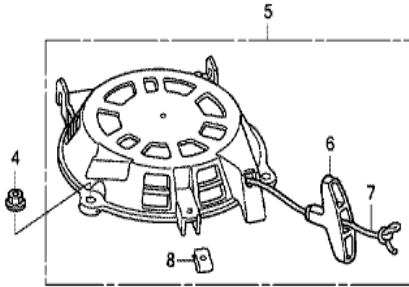

FR.

Z800E1100B

Ref	Partnumber	Description	GCV190LA	Serial Numbers
001	28400-Z8B-901ZA	STARTER ASSY., RECOIL (LONG ROPE) *NH1*	1	
002	28461-ZL8-003	GRIP, STARTER	1	
003	28462-ZL8-V71	ROPE, RECOIL STARTER (LONG TYPE)	1	
004	90201-ZM0-000	NUT, FLANGE, 6MM	3	

Z8DGE1200E

FR.

Ref	Partnumber	Description	GCV190LA	Serial Numbers
005	19611-Z8D-900ZD	COVER, FAN *NH1*	1	
005	19611-Z8D-900ZD	COVER, FAN *NH1*	1	
006	90043-Z8D-010	BOLT, STUD (FAN COVER)	2	
006	90043-Z8D-010	BOLT, STUD (FAN COVER)	2	
007	17516-Z8B-900ZD	CLIP, TANK MOUNTING *NH1*	1	
010	90043-Z8D-010	BOLT, STUD (FAN COVER)	1	

Z8D0E1400F

<u>Ref</u>	<u>Partnumber</u>	<u>Description</u>	<u>GCV190LA</u>	<u>Serial Numbers</u>
001	16010-883-015	PACKING SET	1	
002	16013-ZL1-003	FLOAT SET	1	
004	16016-ZG0-W00	SCREW SET	1	
006	16028-ZE0-005	SCREW SET	1	
007	16029-ZG0-901	SCREW SET (THROTTLE STOP)	1	
008	16100-ZOY-813	CARBURETOR ASSY. (BB65B C)	1	
009	16155-ZM0-013	VALVE, FLOAT	1	
010	16166-ZOY-003	NOZZLE, MAIN	1	
011	16211-Z8B-000	INSULATOR, CARBURETOR	1	
012	16212-ZL8-000	PACKING, INSULATOR	1	
014	16228-ZL8-000	PACKING, CARBURETOR	1	
016	93500-050061H	SCREW, PAN, 5X6	1	
017	99101-1240650	JET, MAIN, #65	(1)	
<u>Ref</u>	<u>Partnumber</u>	<u>Description</u>	<u>GCV190LA</u>	<u>Serial Numbers</u>
017	99101-1240650	JET, MAIN, #65	(1)	
017	99101-1240680	JET, MAIN, #68	1	
017	99101-1240680	JET, MAIN, #68	(1)	
017	99101-1240700	JET, MAIN, #70	1	
017	99101-1240700	JET, MAIN, #70	1	
018	19651-ZOL-000	GUIDE, AIR	1	
019	16015-ZOL-881	CHAMBER SET, FLOAT	1	

Ref	Partnumber	Description	GCV190LA	Serial Numbers
002	90402-ZL8-000	WASHER, THRUST	1	
002	90402-ZL8-000	WASHER, THRUST	1	
007	13621-Z8B-900	PULLEY, TIMING BELT DRIVE	1	
010	13311-Z8D-U50	CRANKSHAFT	1	