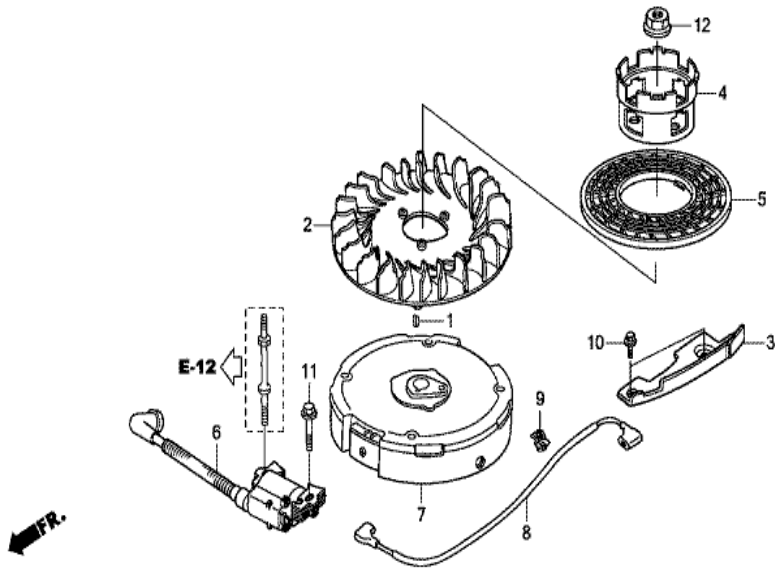

Z8D0E1901B

Ref	Partnumber	Description	GCV190LA	Serial Numbers
001	13331-Z8B-900	KEY, SPECIAL WOODRUFF, 25X18	1	
002	19511-Z0J-900	FAN, COOLING	1	
003	19612-Z0L-000	PLATE, SIDE	1	
004	28451-Z0J-900	PULLEY, STARTER	1	
005	28452-Z0J-900	GRID, SCREEN	1	
006	30500-Z8B-912	COIL ASSY., IGNITION (PHELON)	1	
007	31110-Z0J-014	FLYWHEEL COMP.	1	
008	32195-Z0L-M90	CORD, STOP SWITCH	1	
009	51125-Z0L-003	HOLDER, WIRE (FASTEX)	1	
010	90013-883-000	BOLT, FLANGE, 6X12 (CT200)	2	
011	90018-ZE1-000	BOLT, FLANGE, 6X23 (CT200)	1	
012	90201-Z0T-800	NUT, SPECIAL, 14MM	1