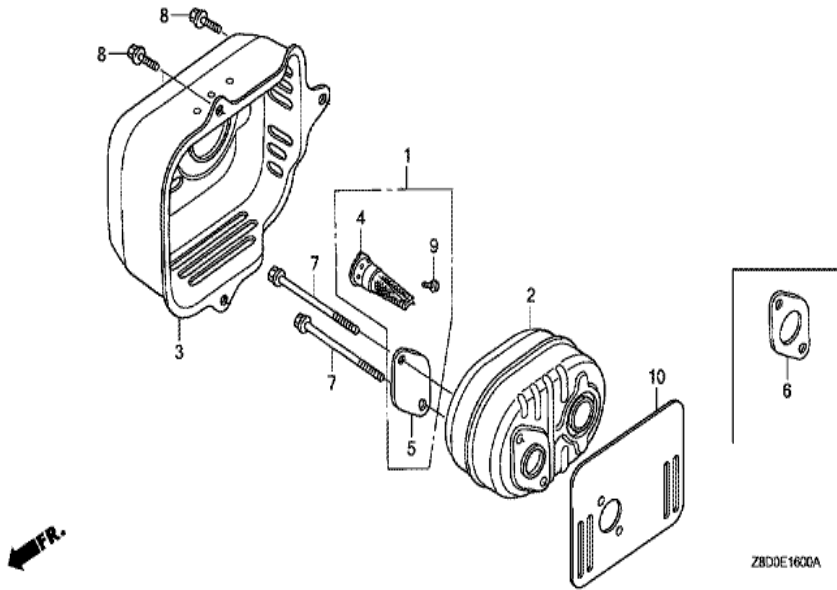

Ref	Partnumber	Description	GCV190LA	Serial Numbers
001	06180-Z0J-000	ARRESTER KIT, SPARK	(1)	
002	18310-Z0Y-010	MUFFLER COMP.	1	
003	18321-Z0L-J01	PROTECTOR, MUFFLER	1	
004	18350-ZL8-000	ARRESTER COMP., SPARK	(1)	
005	18356-ZL8-000	PLATE, ARRESTER NUMBER	(1)	
006	18381-ZL8-305	GASKET, MUFFLER	(1)	
007	90004-ZL8-000	BOLT, FLANGE, 6X79 (CT200)	2	
008	90013-883-000	BOLT, FLANGE, 6X12 (CT200)	3	
009	90055-ZE1-000	SCREW, TAPPING, 4X6	(1)