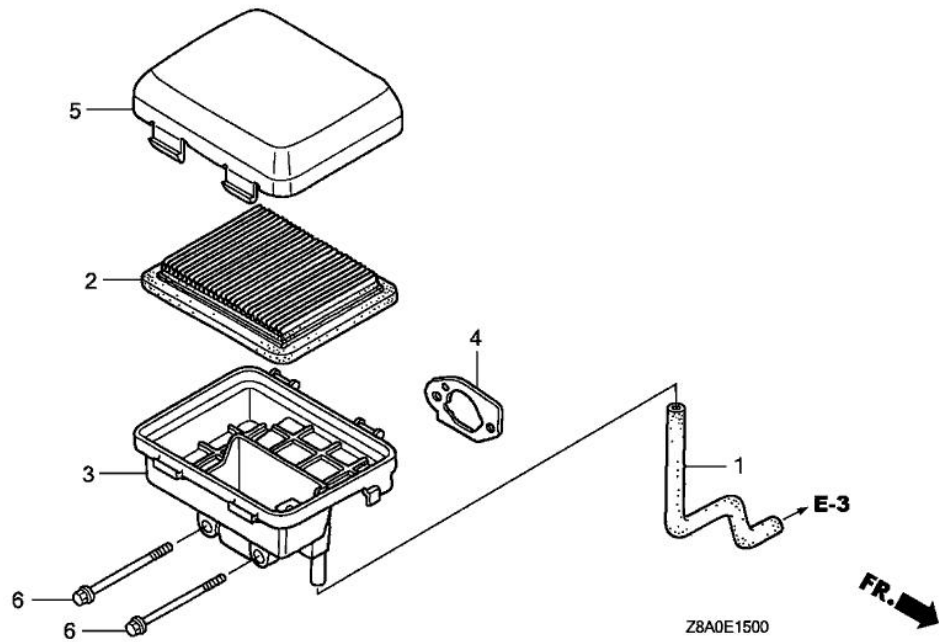

Z8A0E1400B

Ref.	Part Number	Part Description	Qty.
001	16010-883-015	GASKET SET	001
002	16013-ZL1-003	FLOAT SET	001
003	16015-ZL8-003	CHAMBER SET, FLOAT	001
004	16016-ZG0-W00	SCREW SET (CARBURETOR NO.)	001
005	16024-124-760	SCREW SET, DRAIN	001
006	16028-ZE0-005	SCREW SET	001
006	16028-ZK7-S91	SCREW SET	001
007	16029-ZG0-901	SCREW SET (THROTTLE STOP) (CARBURETOR NO.)	001
008	16100-Z0J-003	CARBURETOR ASSY. (BB61J A)	001
008	16100-Z0J-013	CARBURETOR ASSY. (BB61J B)	001
009	16155-ZL8-013	VALVE, FLOAT	001
010	16166-ZL8-003	NOZZLE, MAIN	001
011	16211-ZL8-000	INSULATOR, CARBURETOR	001
011	16211-Z8B-000	INSULATOR, CARBURETOR	001
012	16212-ZL8-000	GASKET, INSULATOR	001
013	16221-883-800	GASKET, CARBURETOR	002
014	16228-ZL8-000	GASKET, CARBURETOR	001
015	19650-ZL8-000	GUIDE, AIR	001
016	93500-05006-0H	SCREW, PAN (5X6)	001
017	95002-02650	CLIP, TUBE (B6.5)	001
018	95003-07008-60M	BULK HOSE, VINYL (4X7X8000) OEM CUT SIZE: (4X7X150)	001
019	99101-124-0600	JET, MAIN (#60)	(1)
019	99101-124-0620	JET, MAIN (#62)	(1)
019	99101-124-0650	JET, MAIN (#65)	001
020	19651-Z0J-000	GUIDE, AIR	001