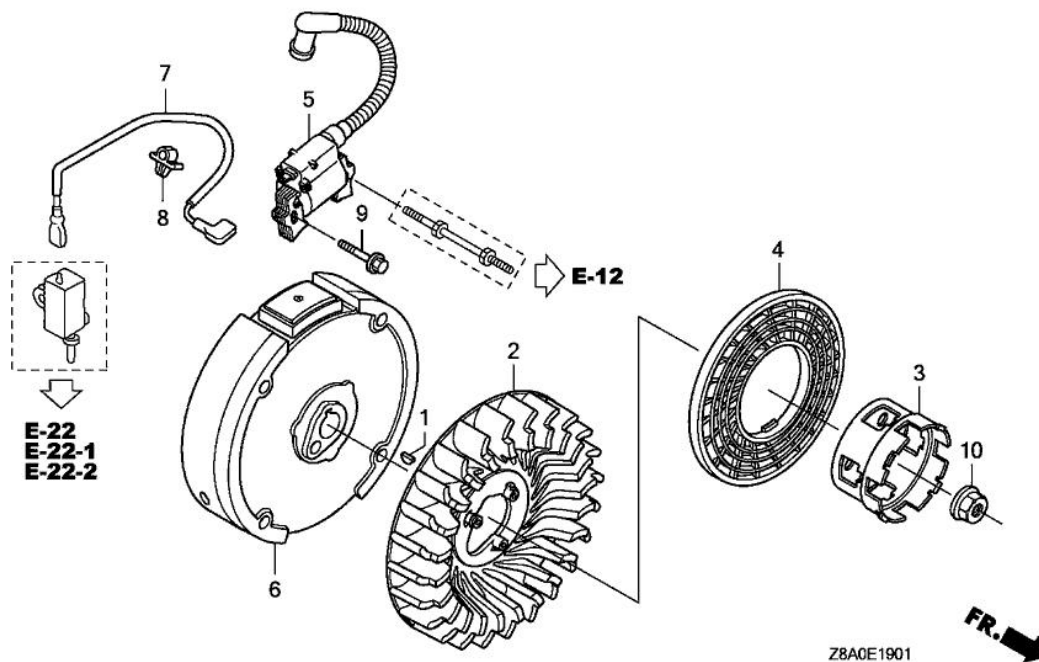

Ref.	Part Number	Part Description	Qty.
001	13331-357-000	KEY, SPECIAL WOODRUFF (25X18)	001
001	13331-Z8B-900	KEY, SPECIAL WOODRUFF (25X18)	001
002	19511-Z0J-900	FAN, COOLING	001
003	28451-Z0J-900	PULLEY, STARTER	001
005	30500-Z0J-004	COIL ASSY., IGNITION (TOYO)	001
006	31110-Z0J-004	FLYWHEEL	001
006	31110-Z0J-004	FLYWHEEL	001
006	31110-Z0J-014	FLYWHEEL	001
006	31110-Z0J-014	FLYWHEEL	001
007	32195-Z0J-900	WIRE, STOP SWITCH	001
008	36103-ZE1-000	HOLDER, STOP SWITCH WIRE	001
008	51125-Z0L-003	HOLDER, WIRE (FASTEX)	001
009	90018-ZE1-000	BOLT, FLANGE (6X23) (CT200)	001
010	90201-Z0T-800	NUT, SPECIAL (14MM)	001