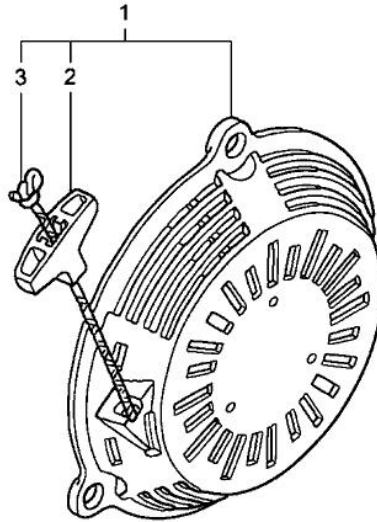

# TRU-POWER, INC.

Model Name	GC160LA	Product Line	GENERAL PURPOSE ENGINE
Mfg		Type	QHA1
Section	ENGINE	Illustration	CYLINDER BARREL

Z8A0E0300C

Ref.	Part Number	Part Description	Qty.
001	12000-Z0L-505	BARREL COMP,CYLN	001
002	12209-ZM0-003	SEAL, VALVE STEM	001
003	12310-Z0J-000	COVER, CYLINDER HEAD	001
003	12310-Z8A-000	COVER, CYLINDER HEAD	001
004	12355-ZL8-000	COVER, BREATHER	001
005	14711-Z0J-000	VALVE, IN. (ROCKNEL)	001
006	14721-ZL8-000	VALVE, EX. (L8E)	001
006	14721-Z8B-000	VALVE, EX. (C8E)	001
007	14751-ZL8-000	SPRING, VALVE	002
008	14771-Z0J-000	RETAINER, VALVE SPRING	002
009	90013-883-000	BOLT, FLANGE (6X12) (CT200)	004
010	90014-952-000	BOLT, FLANGE (6X14) (CT200)	001
011	91201-ZL8-003	OIL SEAL (25.4X62X6)	001
012	98079-56846	SPARK PLUG (BPR6ES) (NGK)	001
014	12310-Z8A-000	COVER, CYLINDER HEAD	001
		(BREATHER VALVE ASSY.)	

Z8A0E0700

FR. →

Ref.	Part Number	Part Description	Qty.
001	06131-Z8A-W00	CRANKSHAFT KIT	001
006	90402-ZL8-000	WASHER, THRUST	001

FR. →

Z8A0E0701A

Ref.	Part Number	Part Description	Qty.
001	13311-Z8A-900	CRANKSHAFT	001
006	13621-Z8B-900	PULLEY, TIMING BELT DRIVE	001
007	90402-ZL8-000	WASHER, THRUST	001

Z8A0E0800

FR. →

Ref.	Part Number	Part Description	Qty.
001	13010-Z0L-014	RING SET, PISTON (STD) (TEIKOKU)	001
002	13101-Z8B-820	PISTON	001
003	13111-ZE0-000	PIN, PISTON	001
004	13200-Z0J-000	ROD ASSY., CONNECTING	001
005	90001-ZE1-000	BOLT, CONNECTING ROD	002
006	90551-ZE0-000	CLIP, PISTON PIN (13MM)	002

Z8A0E0900

Ref.	Part Number	Part Description	Qty.
001	14320-ZL8-010	PULLEY, CAMSHAFT	001
002	14324-ZL8-000	SHAFT, CAM PULLEY	001
003	14400-Z0J-014	BELT, TIMING (84HU7 G-200)	001
003	14400-Z8B-003	BELT, TIMING (84HU6 G-200)	001
004	14431-Z0J-000	ARM, IN. VALVE ROCKER	001
005	14441-Z0J-000	ARM, EX. VALVE ROCKER	001
006	14461-ZL8-000	SHAFT, ROCKER ARM	002
007	90012-333-000	SCREW, TAPPET ADJUSTING	002
008	90206-001-000	NUT, TAPPET ADJUSTING	002
009	91301-ZM0-V31	O-RING (6.8X1.9) (ARAI)	001