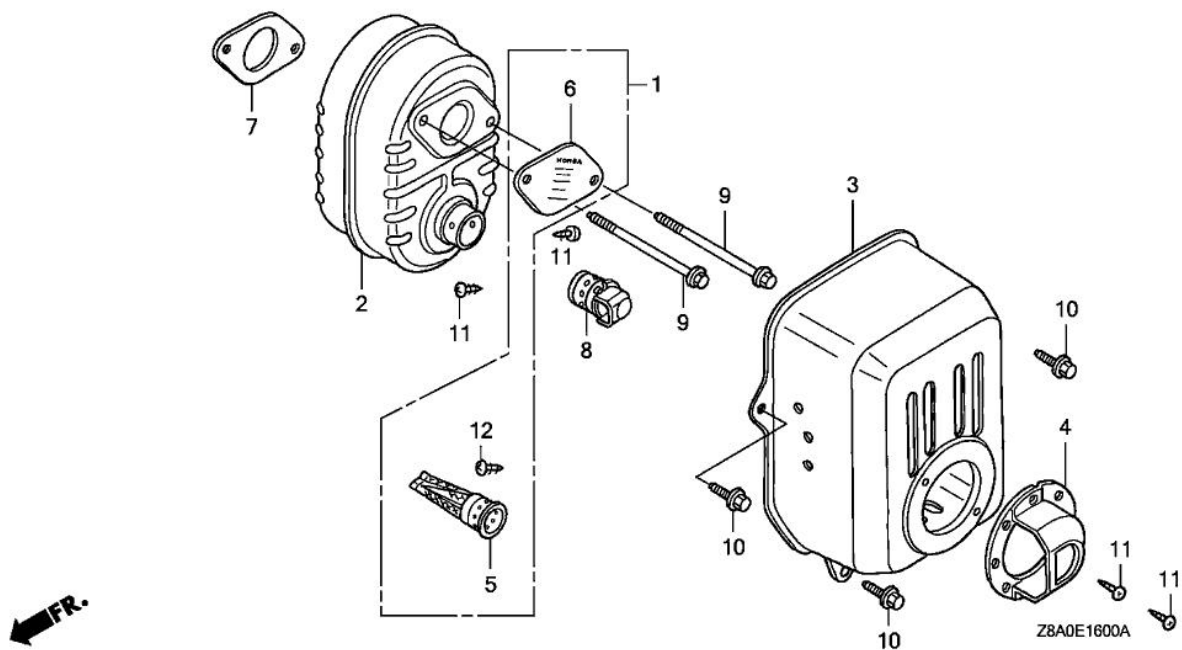

Ref.	Part Number	Part Description	Qty.
001	06180-Z0J-000	ARRESTER KIT, SPARK	(1)
002	18310-Z0Y-000	MUFFLER	001
003	18321-Z0L-010	PROTECTOR, MUFFLER	001
005	18350-ZL8-000	ARRESTER, SPARK	(1)
006	18356-ZL8-000	PLATE, ARRESTER NUMBER	(1)
007	18381-ZL8-305	GASKET, MUFFLER	(1)
009	90004-ZL8-000	BOLT, FLANGE (6X79) (CT200)	002
010	90013-883-000	BOLT, FLANGE (6X12) (CT200)	003
012	90055-ZE1-000	SCREW, TAPPING (4X6)	(1)