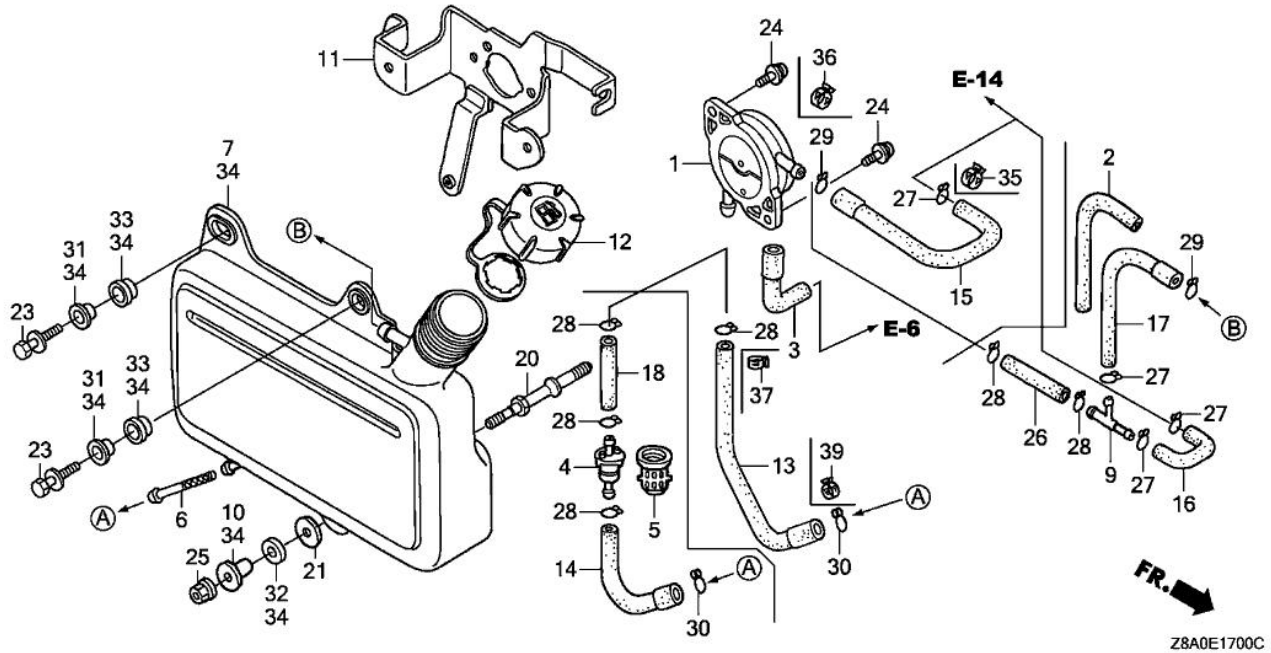

Z8A0E1700C

Ref.	Part Number	Part Description	Qty.
001	16700-Z0J-003	PUMP ASSY., FUEL	001
003	16882-ZL8-000	TUBE, DIAPHRAGM	001
006	16952-ZA8-800	FILTER, FUEL	001
007	17511-Z8A-800	TANK, FUEL	001
010	17535-KE7-000	COLLAR, FUEL TANK SETTING	001
011	17561-Z0J-000	STAY A, FUEL TANK	001
012	17620-Z0J-800	CAP ASSY., FUEL TANK	001
013	17701-ZL8-000	TUBE, FUEL TANK	001
013	17701-Z8A-003	TUBE, FUEL TANK (FKM)	(NA USE ALT: 17701-ZL8-000) 001
015	17702-ZL8-000	TUBE, FUEL	001
015	17702-Z8A-003	TUBE, FUEL (FKM)	001
020	90041-ZL8-000	BOLT, FUEL TANK STUD (H=30MM)	001
021	90473-896-000	WASHER (6MM)	001
023	93404-06025-00	BOLT-WASHER (6X25)	002
024	93894-05014-00	SCREW-WASHER (5X14)	002
025	94050-06000	NUT, FLANGE (6MM)	001
027	95002-02080	CLIP, TUBE (B8)	001
028	95002-02100	CLIP, TUBE (B10)	001
029	95002-50000	CLIP, TUBE (C9)	001
030	95002-70000	CLIP, TUBE (C11)	001
031	17518-Z8A-800	COLLAR, TANK SET	002
032	17532-Z8A-800	RUBBER A, TANK MOUNTING	001
033	17533-Z8A-800	RUBBER B, TANK MOUNTING	002
034	06175-Z8A-800	TANK KIT, FUEL	001
035	95002-40800-08	CLAMP, TUBE (D8)	001
036	95002-40850-08	CLAMP, TUBE (D8.5)	001
037	95002-41000-08	CLAMP, TUBE (D10)	001
039	95002-41200-08	CLAMP, TUBE (D12)	001