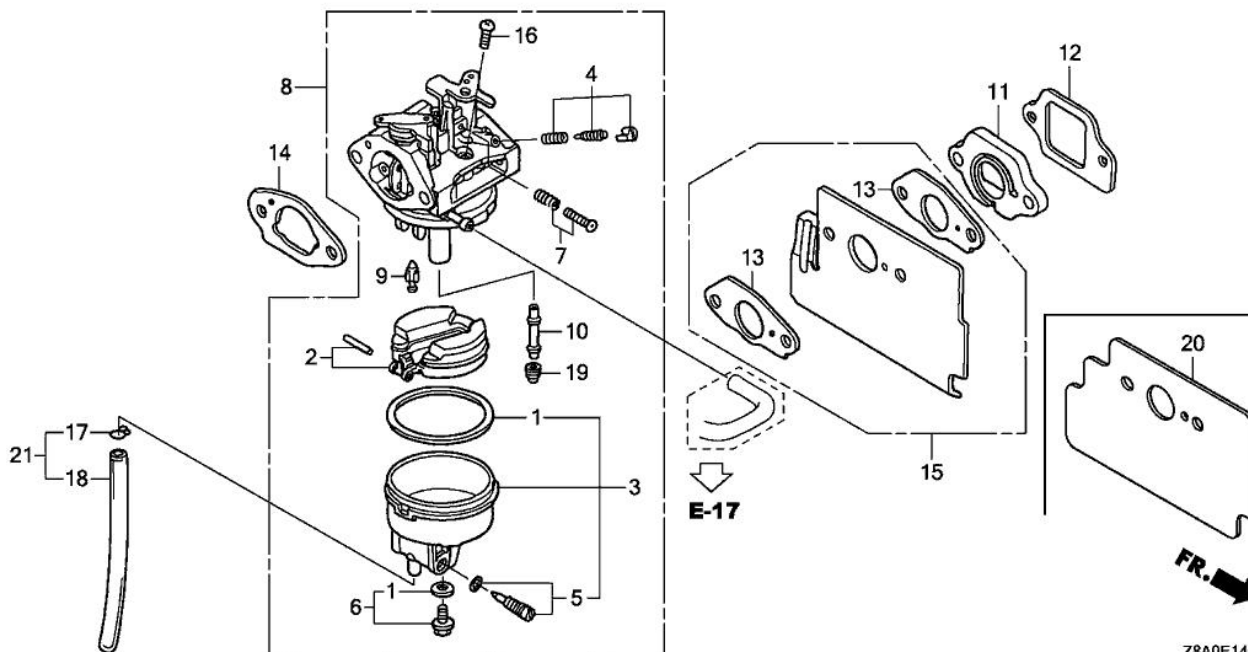

Z8A0E0900

Ref.	Part Number	Part Description	Qty.
001	14320-ZL8-010	PULLEY, CAMSHAFT	001
002	14324-ZL8-000	SHAFT, CAM PULLEY	001
003	14400-Z0J-014	BELT, TIMING (84HU7 G-200)	001
003	14400-Z8B-003	BELT, TIMING (84HU6 G-200)	001
004	14431-Z0J-000	ARM, IN. VALVE ROCKER	001
005	14441-Z0J-000	ARM, EX. VALVE ROCKER	001
006	14461-ZL8-000	SHAFT, ROCKER ARM	002
007	90012-333-000	SCREW, TAPPET ADJUSTING	002
008	90206-001-000	NUT, TAPPET ADJUSTING	002
009	91301-ZM0-V31	O-RING (6.8X1.9) (ARAI)	001

Z8A0E1400B

Ref.	Part Number	Part Description	Qty.
001	16010-883-015	GASKET SET	001
002	16013-ZL1-003	FLOAT SET	001
003	16015-ZL8-003	CHAMBER SET, FLOAT	001
004	16016-ZG0-W00	SCREW SET (CARBURETOR NO.)	001
005	16024-124-760	SCREW SET, DRAIN	001
006	16028-ZE0-005	SCREW SET	001
006	16028-ZK7-S91	SCREW SET	001
007	16029-ZG0-901	SCREW SET (THROTTLE STOP) (CARBURETOR NO.)	001
008	16100-Z0J-003	CARBURETOR ASSY. (BB61J A)	001
008	16100-Z0J-013	CARBURETOR ASSY. (BB61J B)	001
009	16155-ZL8-013	VALVE, FLOAT	001
010	16166-ZL8-003	NOZZLE, MAIN	001
011	16211-ZL8-000	INSULATOR, CARBURETOR	001
011	16211-Z8B-000	INSULATOR, CARBURETOR	001
012	16212-ZL8-000	GASKET, INSULATOR	001
013	16221-883-800	GASKET, CARBURETOR	002
014	16228-ZL8-000	GASKET, CARBURETOR	001
015	19650-ZL8-000	GUIDE, AIR	001
016	93500-05006-0H	SCREW, PAN (5X6)	001
017	95002-02650	CLIP, TUBE (B6.5)	001
018	95003-07008-60M	BULK HOSE, VINYL (4X7X8000) OEM CUT SIZE: (4X7X150)	001
019	99101-124-0600	JET, MAIN (#60)	(1)
019	99101-124-0620	JET, MAIN (#62)	(1)
019	99101-124-0650	JET, MAIN (#65)	001
020	19651-Z0J-000	GUIDE, AIR	001