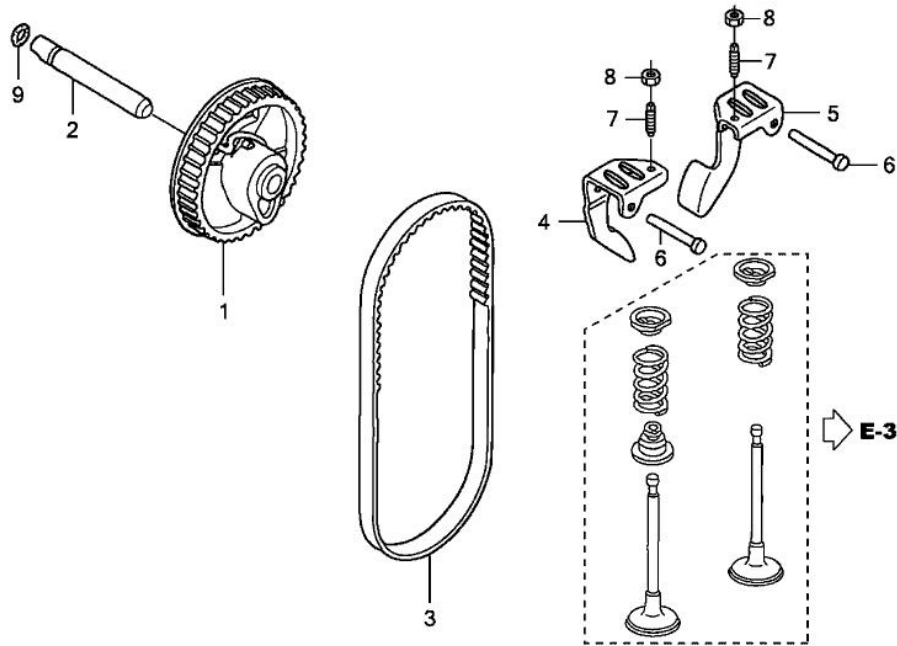

Ref.	Part Number	Part Description	Qty.
001	11300-ZL8-601	COVER ASSY., CRANKCASE	001
002	15625-Z2L-801	GASKET, OIL FILLER CAP	001
004	15650-ZL8-013	GAUGE ASSY., OIL LEVEL	001
005	16510-ZL8-000	GOVERNOR ASSY.	001
006	16531-ZE1-000	SLIDER, GOVERNOR	001
007	16541-ZL8-000	SHAFT, GOVERNOR ARM	001
009	90121-952-000	BOLT, FLANGE (6X25) (CT200)	008
010	90131-896-650	BOLT, DRAIN PLUG (12X15)	002
011	90451-ZE1-000	WASHER, THRUST (6MM)	001
012	90602-ZE1-000	CLIP, GOVERNOR HOLDER	001
014	91202-ZL8-003	OIL SEAL (28X41.25X6)	001
016	94101-06800	WASHER, PLAIN (6MM)	002
017	94109-12000	WASHER, DRAIN PLUG (12MM)	002
018	94251-08000	PIN, LOCK (8MM)	001
019	94301-08200	PIN, DOWEL (8X20)	002

Z8A0E0700

FR. →

Ref.	Part Number	Part Description	Qty.
001	06131-Z8A-W00	CRANKSHAFT KIT	001
006	90402-ZL8-000	WASHER, THRUST	001

FR. →

Z8A0E0701A

Ref.	Part Number	Part Description	Qty.
001	13311-Z8A-900	CRANKSHAFT	001
006	13621-Z8B-900	PULLEY, TIMING BELT DRIVE	001
007	90402-ZL8-000	WASHER, THRUST	001

Z8A0E0900

Ref.	Part Number	Part Description	Qty.
001	14320-ZL8-010	PULLEY, CAMSHAFT	001
002	14324-ZL8-000	SHAFT, CAM PULLEY	001
003	14400-Z0J-014	BELT, TIMING (84HU7 G-200)	001
003	14400-Z8B-003	BELT, TIMING (84HU6 G-200)	001
004	14431-Z0J-000	ARM, IN. VALVE ROCKER	001
005	14441-Z0J-000	ARM, EX. VALVE ROCKER	001
006	14461-ZL8-000	SHAFT, ROCKER ARM	002
007	90012-333-000	SCREW, TAPPET ADJUSTING	002
008	90206-001-000	NUT, TAPPET ADJUSTING	002
009	91301-ZM0-V31	O-RING (6.8X1.9) (ARAI)	001