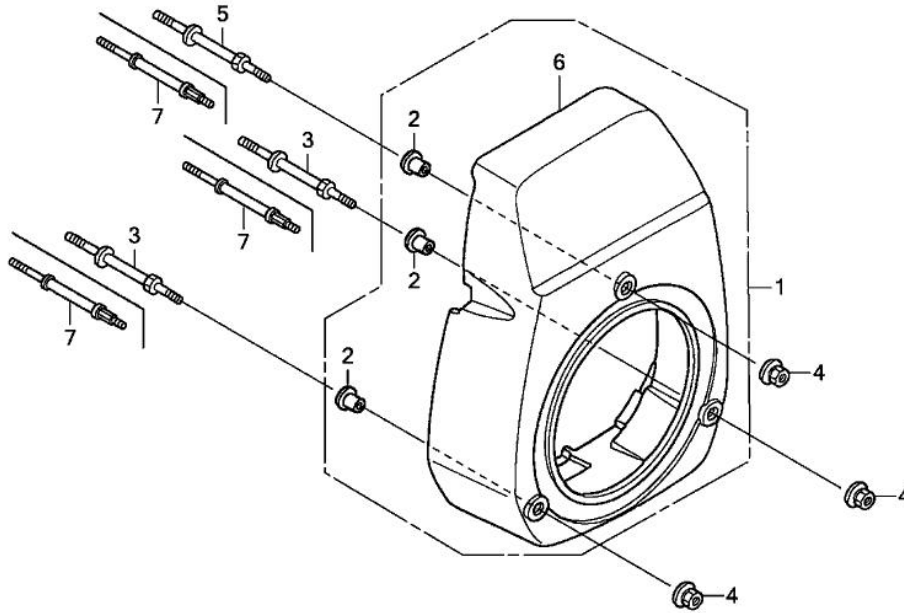

Z8A0E1200B

Ref.	Part Number	Part Description	Qty.
001	19611-ZL8-000ZA	COVER, FAN *NH1*(BLACK)	001
001	19611-Z0J-900ZA	COVER, FAN *NH1*(BLACK)	001
002	19619-ZL8-300	COLLAR, FAN COVER	003
003	90043-ZL8-000	BOLT, STUD (H=42.5MM)	002
004	90201-ZM0-000	NUT, FLANGE (6MM)	003
005	90043-Z0J-900	BOLT, STUD (H=39.5MM)	001
005	90043-ZL8-000	BOLT, STUD (H=42.5MM)	001