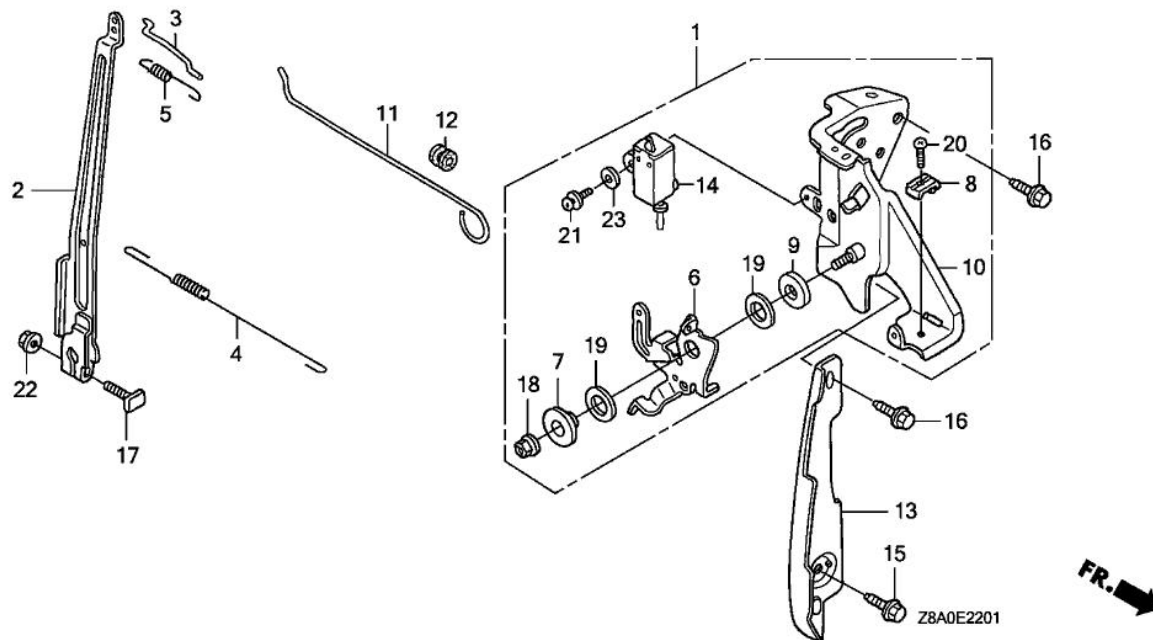

Ref.	Part Number	Part Description	Qty.
001	16500-ZL8-800	CONTROL ASSY.	001
002	16551-ZL8-000	ARM, GOVERNOR	001
002	16551-ZL8-010	ARM, GOVERNOR	001
003	16555-ZL8-000	ROD, GOVERNOR	001
004	16561-Z0J-000	SPRING, GOVERNOR	001
005	16562-ZL8-800	SPRING, THROTTLE RETURN	001
006	16571-ZL8-800	LEVER, CONTROL	001
007	16575-ZL8-800	WASHER, CONTROL LEVER	001
008	16576-891-000	HOLDER, CABLE	001
009	16578-ZL8-800	SPACER, CONTROL LEVER	001
010	16580-ZL8-000	BASE, CONTROL	001
011	16611-ZL8-000	ROD, CHOKE CONTROL	001
012	16613-893-000	GROMMET, CHOKE ROD	001
013	19612-Z0L-000	PLATE, SIDE	001
014	35120-ZL8-003	SWITCH ASSY., ENGINE STOP (N.O)	001
015	90013-883-000	BOLT, FLANGE (6X12) (CT200)	001
016	90014-952-000	BOLT, FLANGE (6X14) (CT200)	002
017	90015-ZE5-010	BOLT, GOVERNOR ARM	001
018	90114-SA0-000	NUT, SELF-LOCK (6MM)	001
019	90452-KG8-000	WASHER (12.5MM)	002
020	93500-05016-0A	SCREW, PAN (5X16)	001
021	93892-04012-00	SCREW-WASHER (4X12)	001
022	94050-06000	NUT, FLANGE (6MM)	001
023	94103-04000	WASHER, PLAIN (4MM)	001