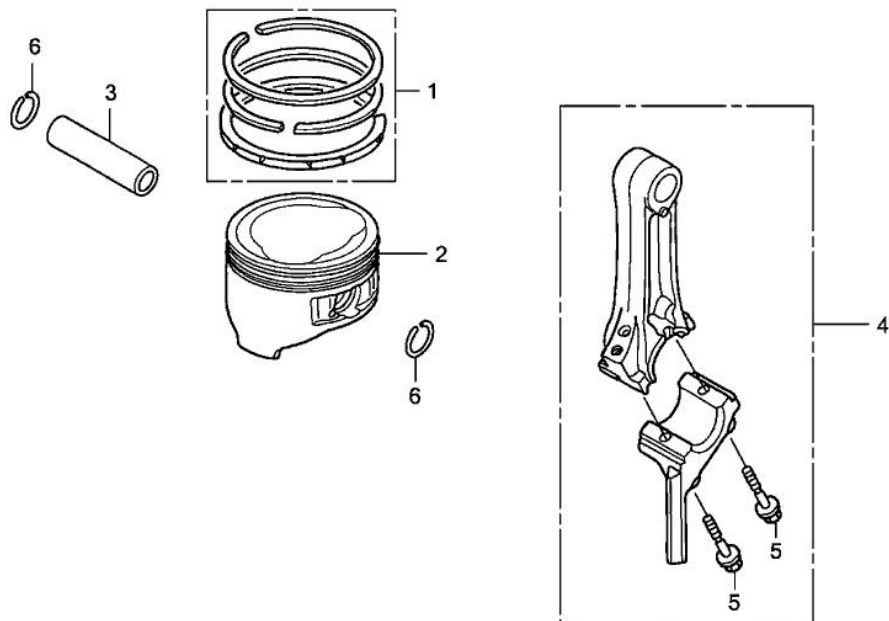

Ref.	Part Number	Part Description	Qty.
001	11300-ZL8-601	COVER ASSY., CRANKCASE	001
002	15625-Z2L-801	GASKET, OIL FILLER CAP	001
004	15650-ZL8-013	GAUGE ASSY., OIL LEVEL	001
005	16510-ZL8-000	GOVERNOR ASSY.	001
006	16531-ZE1-000	SLIDER, GOVERNOR	001
007	16541-ZL8-000	SHAFT, GOVERNOR ARM	001
009	90121-952-000	BOLT, FLANGE (6X25) (CT200)	008
010	90131-896-650	BOLT, DRAIN PLUG (12X15)	002
011	90451-ZE1-000	WASHER, THRUST (6MM)	001
012	90602-ZE1-000	CLIP, GOVERNOR HOLDER	001
014	91202-ZL8-003	OIL SEAL (28X41.25X6)	001
016	94101-06800	WASHER, PLAIN (6MM)	002
017	94109-12000	WASHER, DRAIN PLUG (12MM)	002
018	94251-08000	PIN, LOCK (8MM)	001
019	94301-08200	PIN, DOWEL (8X20)	002

Z8A0E0700

FR. →

Ref.	Part Number	Part Description	Qty.
001	06131-Z8A-W00	CRANKSHAFT KIT	001
006	90402-ZL8-000	WASHER, THRUST	001

FR. →

Z8A0E0701A

Ref.	Part Number	Part Description	Qty.
001	13311-Z8A-900	CRANKSHAFT	001
006	13621-Z8B-900	PULLEY, TIMING BELT DRIVE	001
007	90402-ZL8-000	WASHER, THRUST	001

Z8A0E0900

Ref.	Part Number	Part Description	Qty.
001	14320-ZL8-010	PULLEY, CAMSHAFT	001
002	14324-ZL8-000	SHAFT, CAM PULLEY	001
003	14400-Z0J-014	BELT, TIMING (84HU7 G-200)	001
003	14400-Z8B-003	BELT, TIMING (84HU6 G-200)	001
004	14431-Z0J-000	ARM, IN. VALVE ROCKER	001
005	14441-Z0J-000	ARM, EX. VALVE ROCKER	001
006	14461-ZL8-000	SHAFT, ROCKER ARM	002
007	90012-333-000	SCREW, TAPPET ADJUSTING	002
008	90206-001-000	NUT, TAPPET ADJUSTING	002
009	91301-ZM0-V31	O-RING (6.8X1.9) (ARAI)	001