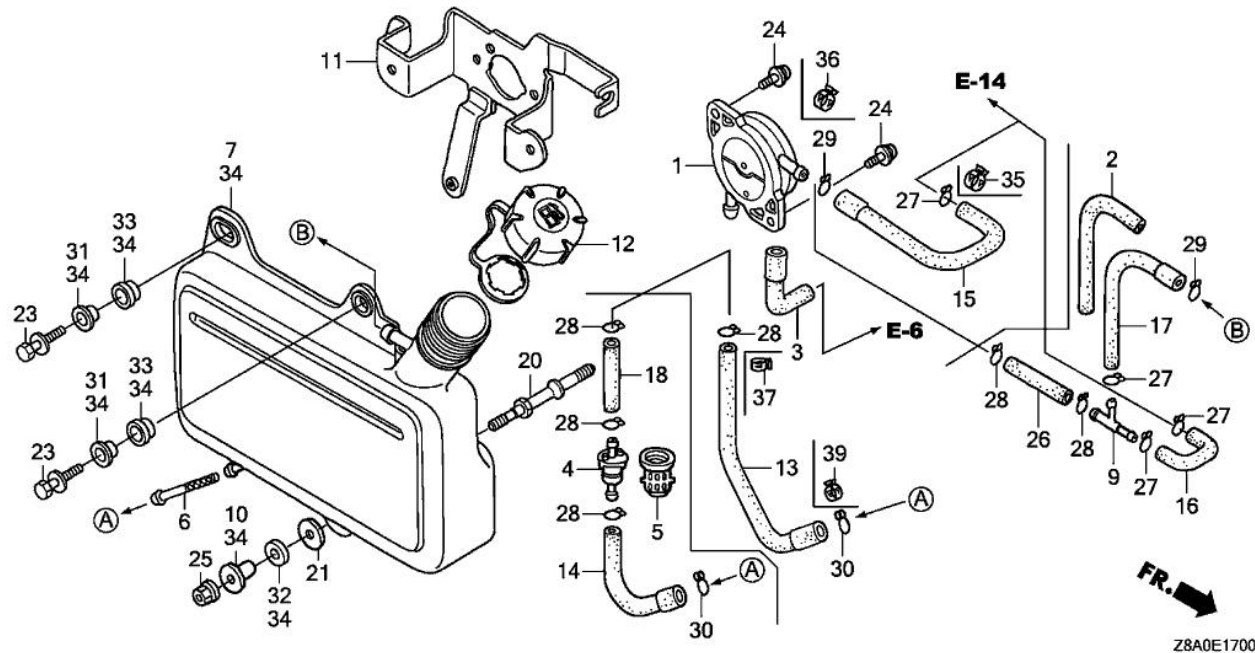

Z8A0E1700C

Ref.	Part Number	Part Description	Qty.
001	16700-Z0J-003	PUMP ASSY., FUEL	001
003	16882-ZL8-000	TUBE, DIAPHRAGM	001
006	16952-ZA8-800	FILTER, FUEL	001
007	17511-Z8A-800	TANK, FUEL	001
010	17535-KE7-000	COLLAR, FUEL TANK SETTING	001
011	17561-Z0J-000	STAY A, FUEL TANK	001
012	17620-Z0J-800	CAP ASSY., FUEL TANK	001
013	17701-ZL8-000	TUBE, FUEL TANK	001
013	17701-Z8A-003	TUBE, FUEL TANK (FKM)	(NA USE ALT: 17701-ZL8-000) 001
015	17702-ZL8-000	TUBE, FUEL	001
015	17702-Z8A-003	TUBE, FUEL (FKM)	001
020	90041-ZL8-000	BOLT, FUEL TANK STUD (H=30MM)	001
021	90473-896-000	WASHER (6MM)	001
023	93404-06025-00	BOLT-WASHER (6X25)	002
024	93894-05014-00	SCREW-WASHER (5X14)	002
025	94050-06000	NUT, FLANGE (6MM)	001
027	95002-02080	CLIP, TUBE (B8)	001
028	95002-02100	CLIP, TUBE (B10)	001
029	95002-50000	CLIP, TUBE (C9)	001
030	95002-70000	CLIP, TUBE (C11)	001
031	17518-Z8A-800	COLLAR, TANK SET	002
032	17532-Z8A-800	RUBBER A, TANK MOUNTING	001
033	17533-Z8A-800	RUBBER B, TANK MOUNTING	002
034	06175-Z8A-800	TANK KIT, FUEL	001
035	95002-40800-08	CLAMP, TUBE (D8)	001
036	95002-40850-08	CLAMP, TUBE (D8.5)	001
037	95002-41000-08	CLAMP, TUBE (D10)	001
039	95002-41200-08	CLAMP, TUBE (D12)	001