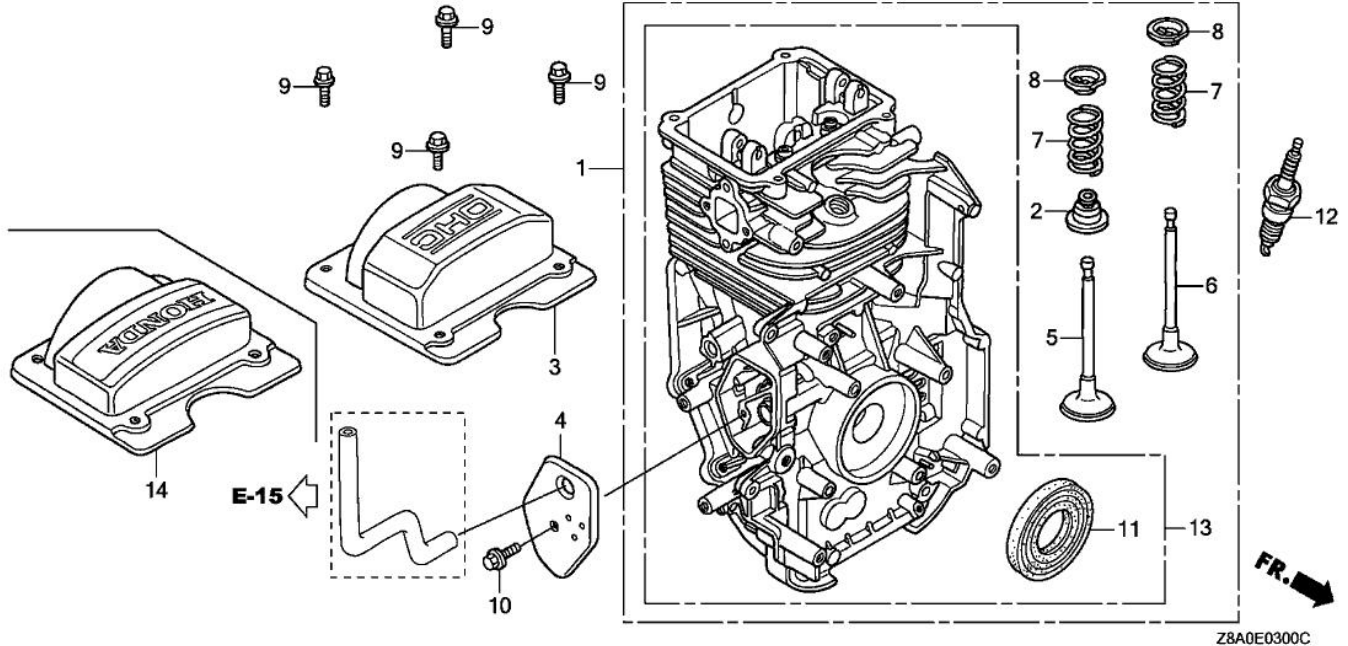

# TRU-POWER, INC.

Model Name	GC160LA	Product Line	GENERAL PURPOSE ENGINE
Mfg		Type	DHAF
Section	ENGINE	Illustration	CYLINDER BARREL

Ref.	Part Number	Part Description	Qty.
001	12000-Z0L-505	BARREL COMP,CYLN	001
002	12209-ZM0-003	SEAL, VALVE STEM	001
003	12310-Z0J-000	COVER, CYLINDER HEAD	001
003	12310-Z0J-000	COVER, CYLINDER HEAD	001
003	12311-ZL8-000	COVER, HEAD	001
003	12310-Z8A-000	COVER, CYLINDER HEAD	001
003	12310-Z8A-000	COVER, CYLINDER HEAD	001
004	12355-ZL8-000	COVER, BREATHER (BREATHER VALVE ASSY.)	001
005	14711-Z0J-000	VALVE, IN. (ROCKNEL)	001
006	14721-ZL8-000	VALVE, EX. (L8E)	001
006	14721-Z8B-000	VALVE, EX. (C8E)	001
007	14751-ZL8-000	SPRING, VALVE	002
008	14771-Z0J-000	RETAINER, VALVE SPRING	002
009	90013-883-000	BOLT, FLANGE (6X12) (CT200)	004
010	90014-952-000	BOLT, FLANGE (6X14) (CT200)	001
011	91201-ZL8-003	OIL SEAL (25.4X62X6)	001
012	98079-56846	SPARK PLUG (BPR6ES) (NGK)	001
014	12311-Z8B-000	COVER, HEAD	001

Z8A0E0900

Ref.	Part Number	Part Description	Qty.
001	14320-ZL8-010	PULLEY, CAMSHAFT	001
002	14324-ZL8-000	SHAFT, CAM PULLEY	001
003	14400-Z0J-014	BELT, TIMING (84HU7 G-200)	001
003	14400-Z8B-003	BELT, TIMING (84HU6 G-200)	001
004	14431-Z0J-000	ARM, IN. VALVE ROCKER	001
005	14441-Z0J-000	ARM, EX. VALVE ROCKER	001
006	14461-ZL8-000	SHAFT, ROCKER ARM	002
007	90012-333-000	SCREW, TAPPET ADJUSTING	002
008	90206-001-000	NUT, TAPPET ADJUSTING	002
009	91301-ZM0-V31	O-RING (6.8X1.9) (ARAI)	001