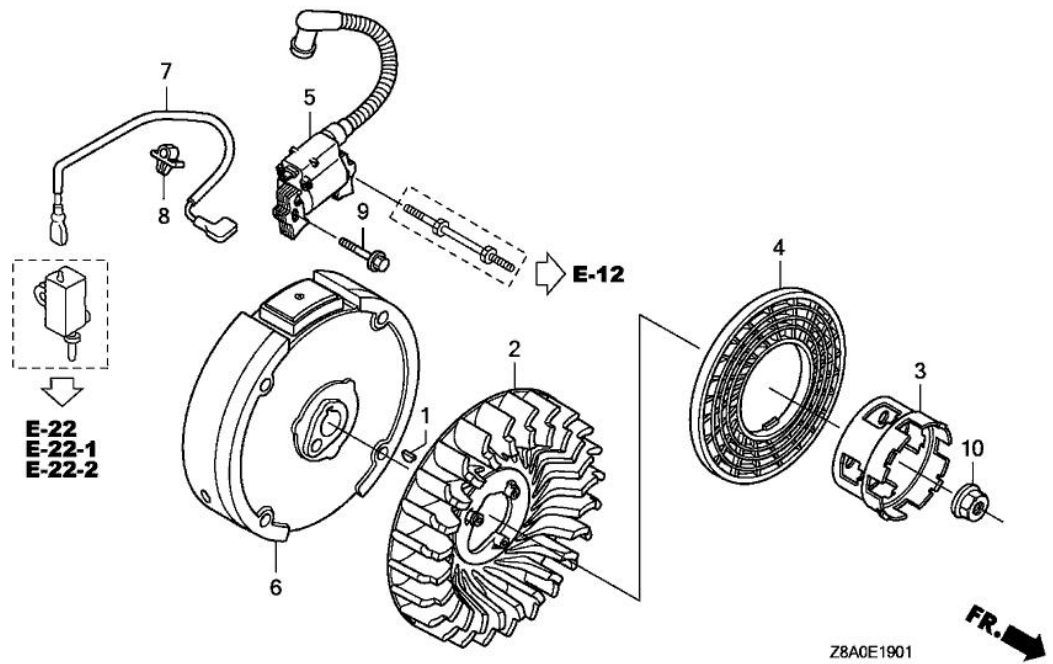

Ref.	Part Number	Part Description	Qty.
001	13331-357-000	KEY, SPECIAL WOODRUFF (25X18)	001
002	19511-Z0J-900	FAN, COOLING	001
003	28451-Z0J-900	PULLEY, STARTER	001
005	30500-Z0J-004	COIL ASSY., IGNITION (TOYO)	001
006	31110-Z0J-004	FLYWHEEL	001
006	31110-Z0J-004	FLYWHEEL	001
006	31110-Z0J-014	FLYWHEEL	001
006	31110-Z0J-014	FLYWHEEL	001
009	90018-ZE1-000	BOLT, FLANGE (6X23) (CT200)	001
010	90201-Z0T-800	NUT, SPECIAL (14MM)	001