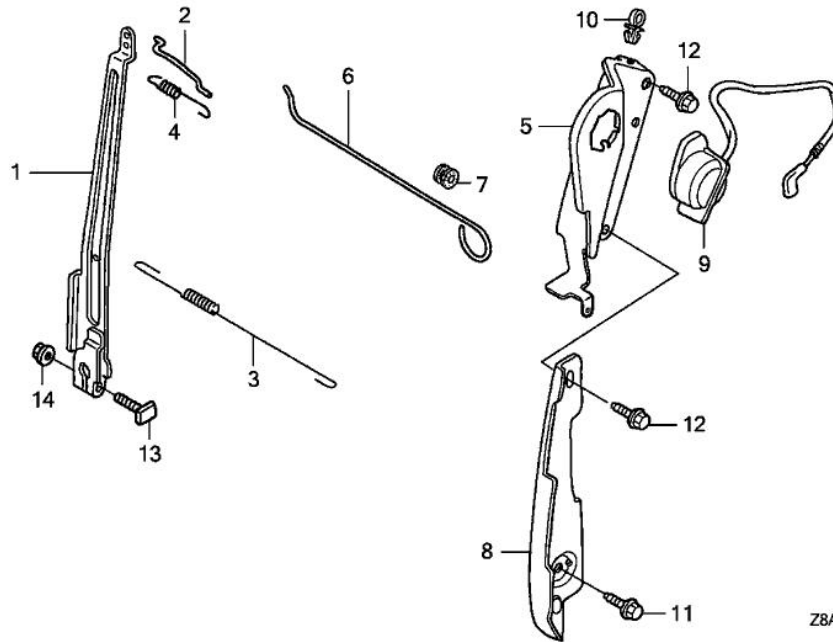

Ref.	Part Number	Part Description	Qty.
001	16551-ZL8-000	ARM, GOVERNOR	001
001	16551-ZL8-010	ARM, GOVERNOR	001
002	16555-ZL8-000	ROD, GOVERNOR	001
003	16561-Z0J-000	SPRING, GOVERNOR	001
004	16562-ZL8-800	SPRING, THROTTLE RETURN	001
005	16581-Z0J-800	BASE, CONTROL	001
006	16611-ZL8-000	ROD, CHOKE CONTROL	001
007	16613-893-000	GROMMET, CHOKE ROD	001
008	19612-Z0L-000	PLATE, SIDE	001
009	35120-Z0J-801	SWITCH ASSY., ENGINE STOP	001
010	51125-Z0L-003	HOLDER, WIRE (FASTEX)	001
010	90681-959-003	CLIP A, CABLE (3.8MM BLACK) (NIFCO)	001
011	90013-883-000	BOLT, FLANGE (6X12) (CT200)	001
012	90014-952-000	BOLT, FLANGE (6X14) (CT200)	002
013	90015-ZE5-010	BOLT, GOVERNOR ARM	001
014	94050-06000	NUT, FLANGE (6MM)	001