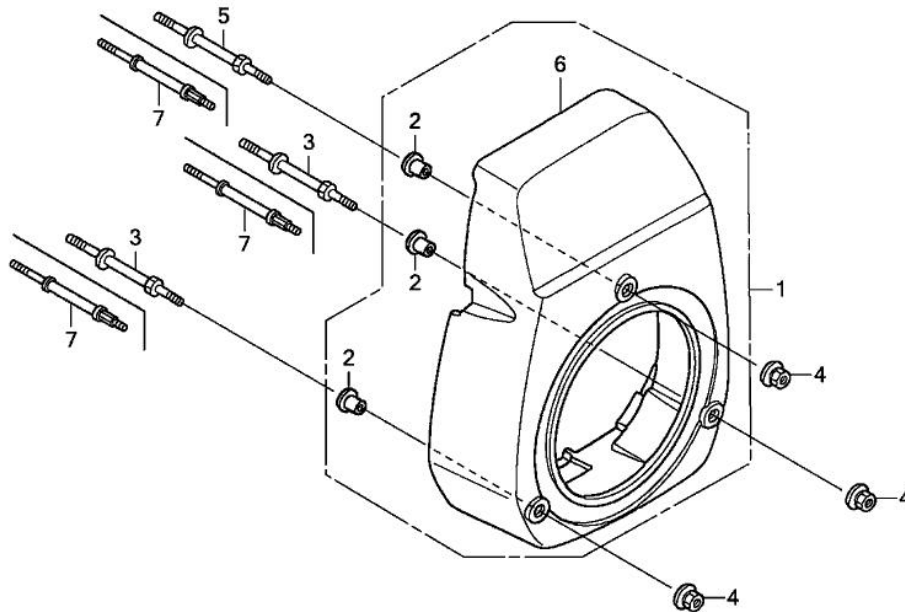

Z8A0E1200B

Ref.	Part Number	Part Description	Qty.
001	19611-ZL8-000ZA	COVER, FAN *NH1*(BLACK)	001
001	19611-ZL8-000ZC	COVER, FAN *R280*(POWER RED)	001
001	19611-Z0J-900ZA	COVER, FAN *NH1*(BLACK)	001
001	19611-Z0J-900ZB	COVER, FAN *R280*(POWER RED)	001
002	19619-ZL8-300	COLLAR, FAN COVER	003
003	90043-ZL8-000	BOLT, STUD (H=42.5MM)	002
004	90201-ZM0-000	NUT, FLANGE (6MM)	003
005	90043-Z0J-900	BOLT, STUD (H=39.5MM)	001
005	90043-ZL8-000	BOLT, STUD (H=42.5MM)	001