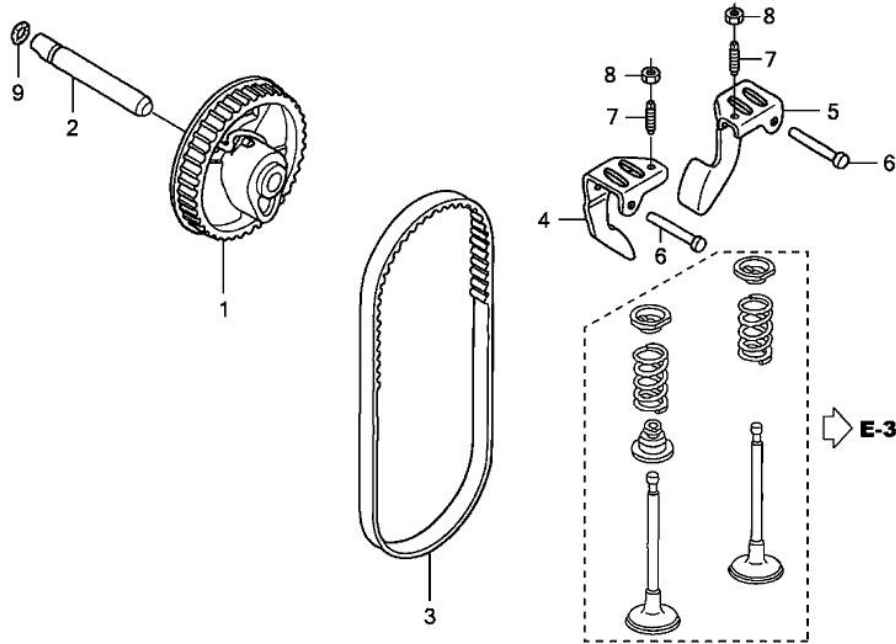

Ref.	Part Number	Part Description	Qty.
001	11300-ZL8-601	COVER ASSY., CRANKCASE	001
002	15625-Z2L-801	GASKET, OIL FILLER CAP	001
004	15650-ZL8-013	GAUGE ASSY., OIL LEVEL	001
005	16510-ZL8-000	GOVERNOR ASSY.	001
006	16531-ZE1-000	SLIDER, GOVERNOR	001
007	16541-ZL8-000	SHAFT, GOVERNOR ARM	001
009	90121-952-000	BOLT, FLANGE (6X25) (CT200)	008
010	90131-896-650	BOLT, DRAIN PLUG (12X15)	002
011	90451-ZE1-000	WASHER, THRUST (6MM)	001
012	90602-ZE1-000	CLIP, GOVERNOR HOLDER	001
014	91202-ZL8-003	OIL SEAL (28X41.25X6)	001
016	94101-06800	WASHER, PLAIN (6MM)	002
017	94109-12000	WASHER, DRAIN PLUG (12MM)	002
018	94251-08000	PIN, LOCK (8MM)	001
019	94301-08200	PIN, DOWEL (8X20)	002

Z8A0E0700

FR. →

Ref.	Part Number	Part Description	Qty.
004	13310-Z0J-651	CRANKSHAFT (NA USE ALT: 06131-Z8A-W40)	001
006	90402-ZL8-000	WASHER, THRUST	001

Z8A0E0800

FR. →

Ref.	Part Number	Part Description	Qty.
001	13010-Z0L-014	RING SET, PISTON (STD) (TEIKOKU)	001
002	13101-Z8B-820	PISTON	001
003	13111-ZE0-000	PIN, PISTON	001
004	13200-Z0J-000	ROD ASSY., CONNECTING	001
005	90001-ZE1-000	BOLT, CONNECTING ROD	002
006	90551-ZE0-000	CLIP, PISTON PIN (13MM)	002

Z8A0E0900

Ref.	Part Number	Part Description	Qty.
001	14320-ZL8-010	PULLEY, CAMSHAFT	001
002	14324-ZL8-000	SHAFT, CAM PULLEY	001
003	14400-Z0J-014	BELT, TIMING (84HU7 G-200)	001
003	14400-Z8B-003	BELT, TIMING (84HU6 G-200)	001
004	14431-Z0J-000	ARM, IN. VALVE ROCKER	001
005	14441-Z0J-000	ARM, EX. VALVE ROCKER	001
006	14461-ZL8-000	SHAFT, ROCKER ARM	002
007	90012-333-000	SCREW, TAPPET ADJUSTING	002
008	90206-001-000	NUT, TAPPET ADJUSTING	002
009	91301-ZM0-V31	O-RING (6.8X1.9) (ARAI)	001