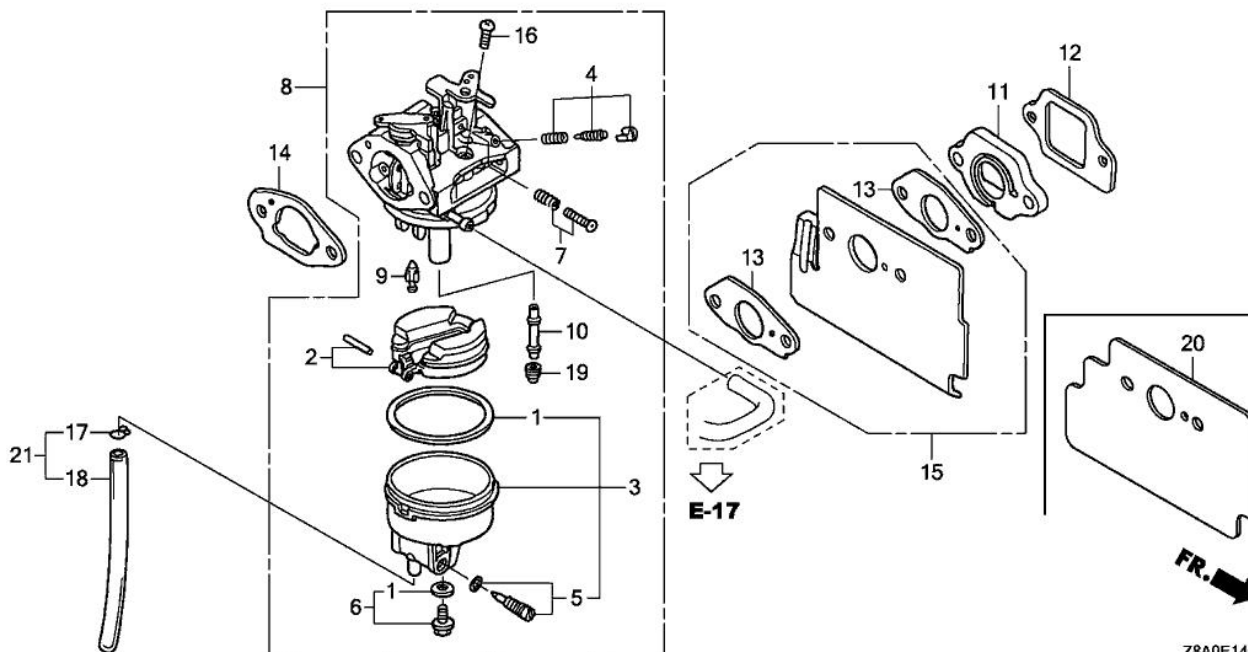

Z8A0E0900

Ref.	Part Number	Part Description	Qty.
001	14320-ZL8-010	PULLEY, CAMSHAFT	001
002	14324-ZL8-000	SHAFT, CAM PULLEY	001
003	14400-Z0J-014	BELT, TIMING (84HU7 G-200)	001
003	14400-Z8B-003	BELT, TIMING (84HU6 G-200)	001
004	14431-Z0J-000	ARM, IN. VALVE ROCKER	001
005	14441-Z0J-000	ARM, EX. VALVE ROCKER	001
006	14461-ZL8-000	SHAFT, ROCKER ARM	002
007	90012-333-000	SCREW, TAPPET ADJUSTING	002
008	90206-001-000	NUT, TAPPET ADJUSTING	002
009	91301-ZM0-V31	O-RING (6.8X1.9) (ARAI)	001

Z8A0E1400B

Ref.	Part Number	Part Description	Qty.
001	16010-883-015	GASKET SET	001
002	16013-ZL1-003	FLOAT SET	001
003	16015-ZL8-003	CHAMBER SET, FLOAT	001
004	16016-ZG0-W00	SCREW SET (CARBURETOR NO.)	001
005	16024-124-760	SCREW SET, DRAIN	001
006	16028-ZE0-005	SCREW SET	001
006	16028-ZK7-S91	SCREW SET	001
007	16029-ZG0-901	SCREW SET (THROTTLE STOP) (CARBURETOR NO.)	001
008	16100-Z0J-003	CARBURETOR ASSY. (BB61J A)	001
008	16100-Z0J-013	CARBURETOR ASSY. (BB61J B)	001
008	16100-Z0J-802	CARBURETOR (BB65P A)	001
009	16155-ZL8-013	VALVE, FLOAT	001
010	16166-ZL8-003	NOZZLE, MAIN	001
011	16211-ZL8-000	INSULATOR, CARBURETOR	001
011	16211-Z8B-000	INSULATOR, CARBURETOR	001
012	16212-ZL8-000	GASKET, INSULATOR	001
013	16221-883-800	GASKET, CARBURETOR	002
014	16228-ZL8-000	GASKET, CARBURETOR	001
015	19650-ZL8-000	GUIDE, AIR	001
016	93500-05006-0H	SCREW, PAN (5X6)	001
017	95002-02650	CLIP, TUBE (B6.5)	001
018	95003-07008-60M	BULK HOSE, VINYL (4X7X8000) OEM CUT SIZE: (4X7X150)	001
019	99101-124-0600	JET, MAIN (#60)	(1)
019	99101-124-0620	JET, MAIN (#62)	(1)
019	99101-124-0650	JET, MAIN (#65)	001
020	19651-Z0J-000	GUIDE, AIR	001