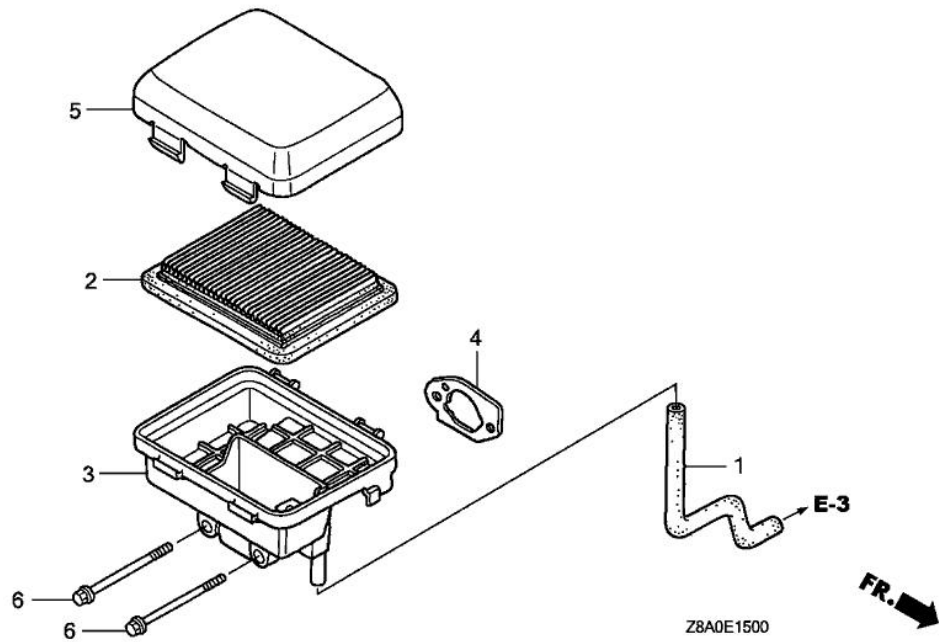

Z8A0E1200B

Ref.	Part Number	Part Description	Qty.
001	19611-ZL8-000ZA	COVER, FAN *NH1*(BLACK)	001
001	19611-ZL8-000ZC	COVER, FAN *R280*(POWER RED)	001
001	19611-Z0J-900ZA	COVER, FAN *NH1*(BLACK)	001
001	19611-Z0J-900ZB	COVER, FAN *R280*(POWER RED)	001
002	19619-ZL8-300	COLLAR, FAN COVER	003
003	90043-ZL8-000	BOLT, STUD (H=42.5MM)	002
004	90201-ZM0-000	NUT, FLANGE (6MM)	003
005	90043-Z0J-900	BOLT, STUD (H=39.5MM)	001
005	90043-ZL8-000	BOLT, STUD (H=42.5MM)	001

Z8A0E1400B

Ref.	Part Number	Part Description	Qty.
001	16010-883-015	GASKET SET	001
002	16013-ZL1-003	FLOAT SET	001
003	16015-ZL8-003	CHAMBER SET, FLOAT	001
004	16016-ZG0-W00	SCREW SET (CARBURETOR NO.)	001
005	16024-124-760	SCREW SET, DRAIN	001
006	16028-ZE0-005	SCREW SET	001
006	16028-ZK7-S91	SCREW SET	001
007	16029-ZG0-901	SCREW SET (THROTTLE STOP) (CARBURETOR NO.)	001
008	16100-Z0J-003	CARBURETOR ASSY. (BB61J A)	001
008	16100-Z0J-013	CARBURETOR ASSY. (BB61J B)	001
008	16100-Z0J-802	CARBURETOR (BB65P A)	001
009	16155-ZL8-013	VALVE, FLOAT	001
010	16166-ZL8-003	NOZZLE, MAIN	001
011	16211-ZL8-000	INSULATOR, CARBURETOR	001
011	16211-Z8B-000	INSULATOR, CARBURETOR	001
012	16212-ZL8-000	GASKET, INSULATOR	001
013	16221-883-800	GASKET, CARBURETOR	002
014	16228-ZL8-000	GASKET, CARBURETOR	001
015	19650-ZL8-000	GUIDE, AIR	001
016	93500-05006-0H	SCREW, PAN (5X6)	001
017	95002-02650	CLIP, TUBE (B6.5)	001
018	95003-07008-60M	BULK HOSE, VINYL (4X7X8000) OEM CUT SIZE: (4X7X150)	001
019	99101-124-0600	JET, MAIN (#60)	(1)
019	99101-124-0620	JET, MAIN (#62)	(1)
019	99101-124-0650	JET, MAIN (#65)	001
020	19651-Z0J-000	GUIDE, AIR	001