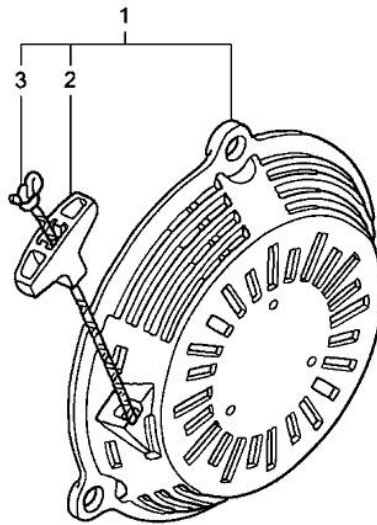

Ref.	Part Number	Part Description	Qty.
001	11300-ZL8-601	COVER ASSY., CRANKCASE	001
002	15625-Z2L-801	GASKET, OIL FILLER CAP	001
004	15650-ZL8-013	GAUGE ASSY., OIL LEVEL	001
005	16510-ZL8-000	GOVERNOR ASSY.	001
006	16531-ZE1-000	SLIDER, GOVERNOR	001
007	16541-ZL8-000	SHAFT, GOVERNOR ARM	001
009	90121-952-000	BOLT, FLANGE (6X25) (CT200)	008
010	90131-896-650	BOLT, DRAIN PLUG (12X15)	002
011	90451-ZE1-000	WASHER, THRUST (6MM)	001
012	90602-ZE1-000	CLIP, GOVERNOR HOLDER	001
014	91202-ZL8-003	OIL SEAL (28X41.25X6)	001
016	94101-06800	WASHER, PLAIN (6MM)	002
017	94109-12000	WASHER, DRAIN PLUG (12MM)	002
018	94251-08000	PIN, LOCK (8MM)	001
019	94301-08200	PIN, DOWEL (8X20)	002

Z8A0E0700

FR. →

Ref.	Part Number	Part Description	Qty.
004	13310-Z0J-651	CRANKSHAFT (NA USE ALT: 06131-Z8A-W40)	001
006	90402-ZL8-000	WASHER, THRUST	001

Z8A0E0800

FR. →

Ref.	Part Number	Part Description	Qty.
001	13010-Z0L-014	RING SET, PISTON (STD) (TEIKOKU)	001
002	13101-Z8B-820	PISTON	001
003	13111-ZE0-000	PIN, PISTON	001
004	13200-Z0J-000	ROD ASSY., CONNECTING	001
005	90001-ZE1-000	BOLT, CONNECTING ROD	002
006	90551-ZE0-000	CLIP, PISTON PIN (13MM)	002

Z8A0E0900

Ref.	Part Number	Part Description	Qty.
001	14320-ZL8-010	PULLEY, CAMSHAFT	001
002	14324-ZL8-000	SHAFT, CAM PULLEY	001
003	14400-Z0J-014	BELT, TIMING (84HU7 G-200)	001
003	14400-Z8B-003	BELT, TIMING (84HU6 G-200)	001
004	14431-Z0J-000	ARM, IN. VALVE ROCKER	001
005	14441-Z0J-000	ARM, EX. VALVE ROCKER	001
006	14461-ZL8-000	SHAFT, ROCKER ARM	002
007	90012-333-000	SCREW, TAPPET ADJUSTING	002
008	90206-001-000	NUT, TAPPET ADJUSTING	002
009	91301-ZM0-V31	O-RING (6.8X1.9) (ARAI)	001