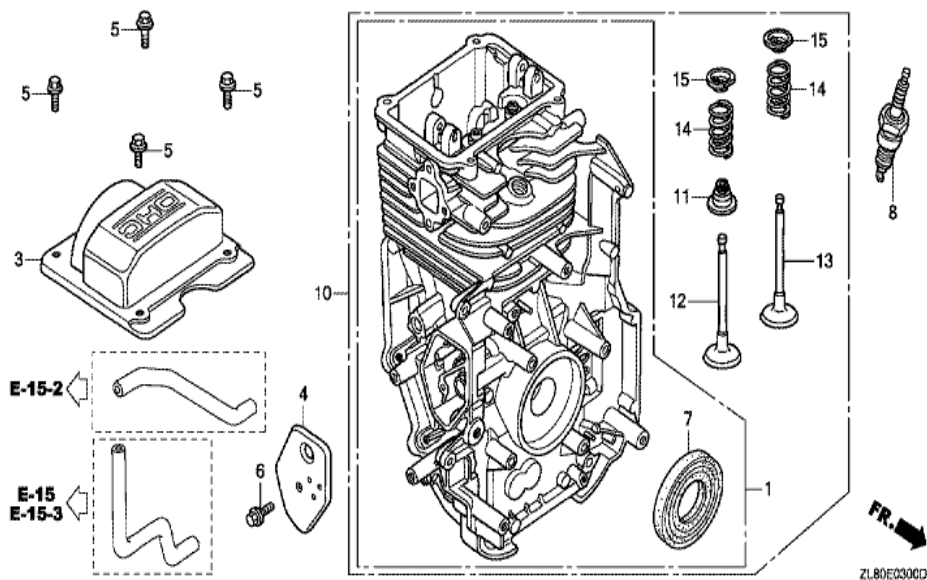

GC135(SHE4)	E-3 CYLINDER BARREL

Ref	Partnumber	Description	GC135	Serial Numbers
001	12000-ZL9-000	BARREL ASSY., CYLINDER	1	1075749
001	12000-ZL9-000	BARREL ASSY., CYLINDER	1	1075749
001	12000-ZL9-000	BARREL ASSY., CYLINDER	1	1075749
001	12000-ZL9-405	BARREL ASSY., CYLINDER	1	1075750
001	12000-ZL9-405	BARREL ASSY., CYLINDER	1	1075750
001	12000-ZL9-405	BARREL ASSY., CYLINDER	1	1075750
003	12311-ZL8-000	COVER, HEAD	1	1122153
003	12311-ZL8-000	COVER, HEAD	1	1122153
003	12311-ZL8-000	COVER, HEAD	1	1122153
003	12311-ZL8-D00	COVER, HEAD	1	1122154
003	12311-ZL8-D00	COVER, HEAD	1	1122154
003	12311-ZL8-D00	COVER, HEAD	1	1122154
004	12355-ZL8-000	COVER COMP., BREATHER	1	
Ref	Partnumber	Description	GC135	Serial Numbers
005	90013-883-000	BOLT, FLANGE, 6X12 (CT200)	4	
006	90014-952-000	BOLT, FLANGE, 6X14 (CT200)	1	
007	91201-ZL8-003	OIL SEAL, 25.4X62X6	1	
008	98079-56846	PLUG, SPARK (BPR6ES) (NGK)	1	
012	14711-ZL8-000	VALVE, IN. (TECHNOSTAR)	1	
012	14711-ZL8-000	VALVE, IN. (TECHNOSTAR)	1	
013	14721-ZL8-000	VALVE, EX. (L8E)	1	
013	14721-ZL8-000	VALVE, EX. (L8E)	1	
014	14751-ZL8-000	SPRING, VALVE	2	
015	14771-ZE1-000	RETAINER, IN. VALVE SPRING	2	
015	14771-ZE1-000	RETAINER, IN. VALVE SPRING	2