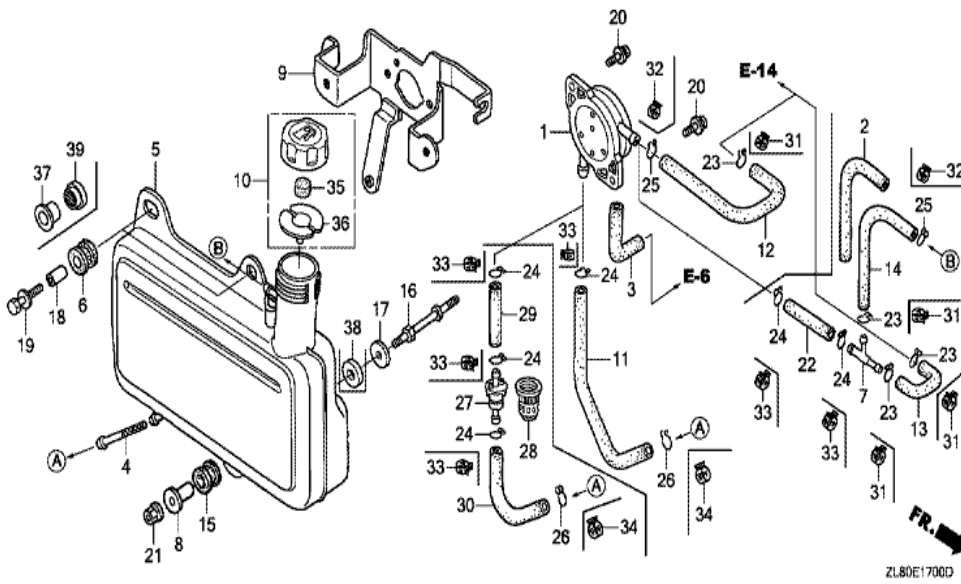

GC135(SHE4)	E-15 AIR CLEANER (1)
-------------	----------------------

Ref	Partnumber	Description	GC135	Serial Numbers
001	15721-ZL9-000	TUBE, BREATHER	1	
001	15721-ZL9-000	TUBE, BREATHER	1	
002	17211-ZL8-000	ELEMENT, AIR CLEANER	1	
003	17220-ZL8-000	CASE COMP., AIR CLEANER	1	
004	17228-ZL8-000	PACKING, AIR CLEANER	1	
004	17228-ZL8-000	PACKING, AIR CLEANER	1	
005	17231-ZL8-000	COVER, AIR CLEANER	1	
005	17231-ZL8-000	COVER, AIR CLEANER	1	
005	17231-ZL8-000	COVER, AIR CLEANER	1	
006	90003-ZL8-000	BOLT, FLANGE, 6X112 (CT200)	2	
006	90003-ZL8-000	BOLT, FLANGE, 6X112 (CT200)	2	

GC135(SHE4)

E-17 FUEL TANK/FUEL PUMP

Ref	Partnumber	Description	GC135	Serial Numbers
001	16700-ZL8-003	PUMP ASSY., FUEL	1	1825178
001	16700-ZL8-003	PUMP ASSY., FUEL	1	
003	16882-ZL9-000	TUBE, DIAPHRAGM	1	
003	16882-ZL9-000	TUBE, DIAPHRAGM	1	
004	16952-ZA8-800	STRAINER, FUEL	1	
004	16952-ZA8-800	STRAINER, FUEL	1	
005	17511-ZL9-000	TANK, FUEL	1	
005	17511-ZL9-000	TANK, FUEL	1	
005	17511-ZL9-000	TANK, FUEL	1	
006	17516-ZV0-000	RUBBER B, TANK MOUNTING	2	
008	17535-166-000	COLLAR, FR. COVER SETTING	1	
009	17561-ZL9-000	STAY A, FUEL TANK	1	
009	17561-ZL9-000	STAY A, FUEL TANK	1	