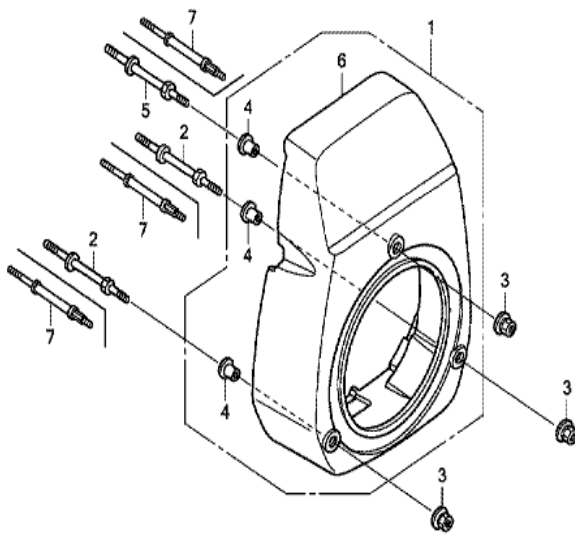

GC135(SHE4)

E-11 RECOIL STARTER

ZL80-E1100

Ref	Partnumber	Description	GC135	Serial Numbers
001	28400-ZL8-003ZA	STARTER ASSY., RECOIL *NH1 *	1	1210407
001	28400-ZL8-003ZA	STARTER ASSY., RECOIL *NH1 *	1	1077762
001	28400-ZL8-003ZA	STARTER ASSY., RECOIL *NH1 *	1	1077762
001	28400-ZL8-013ZA	STARTER ASSY., RECOIL *NH1 *	1	1210408
001	28400-ZL8-013ZA	STARTER ASSY., RECOIL *NH1 *	1	
001	28400-ZL8-013ZA	STARTER ASSY., RECOIL *NH1 *	1	1077763
002	28461-ZL8-003	GRIP, STARTER	1	
003	28462-ZL8-003	ROPE, RECOIL STARTER	1	

GC135(SHE4)

E-12 FAN COVER

ZL80E1200D

Ref	Partnumber	Description	GC135	Serial Numbers
001	19611-ZL9-000ZA	COVER, FAN *NH1 *	1	
001	19611-ZL9-000ZA	COVER, FAN *NH1 *	1	
002	90041-ZL9-000	BOLT, STUD (H=35.5MM)	2	
002	90041-ZL9-000	BOLT, STUD (H=35.5MM)	2	
003	90201-ZM0-000	NUT, FLANGE, 6MM	3	
003	90201-ZM0-000	NUT, FLANGE, 6MM	3	
004	19619-ZL8-300	COLLAR, FAN COVER	3	
005	90041-ZL9-000	BOLT, STUD (H=35.5MM)	1	

GC135(SHE4)	E-14 CARBURETOR
-------------	-----------------

Ref	Partnumber	Description	GC135	Serial Numbers
001	16010-883-015	PACKING SET	1	
002	16013-ZL1-003	FLOAT SET	1	
003	16015-ZL8-003	CHAMBER SET, FLOAT	1	
004	16016-892-005	SCREW SET A	1	BB61A C
004	16016-892-005	SCREW SET A	1	BB63A B
005	16024-124-760	SCREW SET, DRAIN	1	
006	16028-ZE0-005	SCREW SET	1	
007	16029-ZG0-901	SCREW SET (THROTTLE STOP)	1	
008	16100-ZL9-003	CARBURETOR ASSY. (BB63A A)	1	1054664
008	16100-ZL9-003	CARBURETOR ASSY. (BB63A A)	1	1054664
008	16100-ZL9-003	CARBURETOR ASSY. (BB63A A)	1	1054664
008	16100-ZL9-013	CARBURETOR ASSY. (BB63A B)	1	1054665 1122153
008	16100-ZL9-013	CARBURETOR ASSY. (BB63A B)	1	1054665 1122153