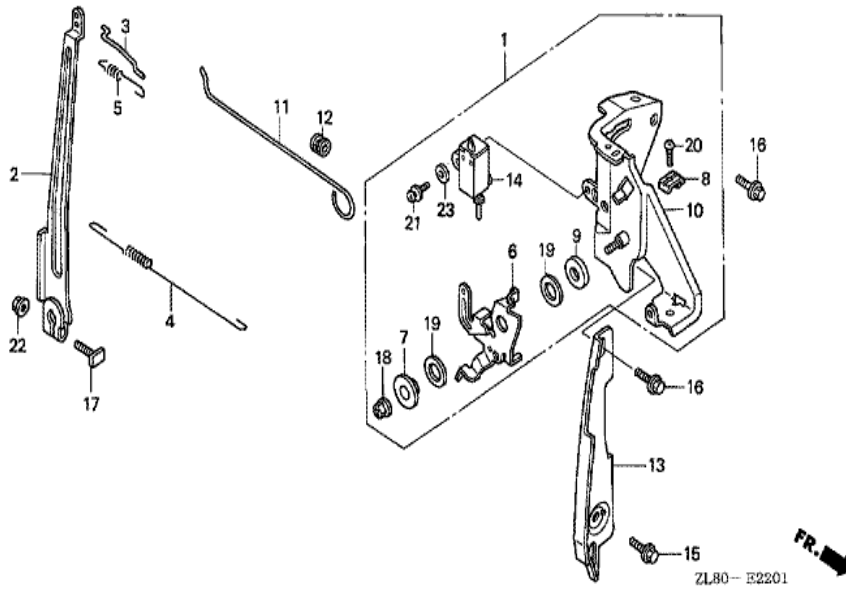

GC135(SHE4)

E-19 FLYWHEEL/IGNITION COIL (1)

Ref	Partnumber	Description	GC135	Serial Numbers
001	13331-357-000	KEY, SPECIAL WOODRUFF, 25X18	1	
002	30500-ZL8-004	COIL ASSY., IGNITION (TEC) (USE FOR F/W	1	1265272
002	30500-ZL8-004	COIL ASSY., IGNITION (TEC) (USE FOR F/W	1	
004	31110-ZL9-003	FLYWHEEL COMP. (TEC) (USE FOR IGN. COIL	1	
004	31110-ZL9-003	FLYWHEEL COMP. (TEC) (USE FOR IGN. COIL	1	
005	32195-ZL8-000	CORD, STOP SWITCH	1	
005	32195-ZL8-000	CORD, STOP SWITCH	1	
006	36103-ZE1-000	HOLDER, STOP SWITCH CORD	1	
007	90022-888-010	BOLT, FLANGE, 6X20 (CT200)	1	
008	90201-878-003	NUT, SPECIAL, 14MM	1	

GC135(SHE4)

E-22-1 CONTROL (2)

Ref	Partnumber	Description	GC135	Serial Numbers
001	16500-ZL8-800	CONTROL ASSY.	1	
002	16551-ZL9-000	ARM, GOVERNOR	1	1308264
002	16551-ZL9-000	ARM, GOVERNOR	1	
003	16555-ZL8-000	ROD, GOVERNOR	1	
004	16561-ZL8-000	SPRING, GOVERNOR	1	
005	16562-ZL8-000	SPRING, THROTTLE RETURN	1	1030440
005	16562-ZL8-800	SPRING, THROTTLE RETURN	1	1077281 1825717
005	16562-ZL8-800	SPRING, THROTTLE RETURN	1	1030441
006	16571-ZL8-800	LEVER, CONTROL	1	
007	16575-ZL8-800	WASHER, CONTROL LEVER (###)	1	
008	16576-891-000	HOLDER, CABLE	1	
009	16578-ZL8-800	SPACER, CONTROL LEVER (###)	1	
010	16580-ZL8-000	BASE COMP., CONTROL (###)	1	
Ref	Partnumber	Description	GC135	Serial Numbers
011	16611-ZL8-000	ROD, CHOKE CONTROL	1	
012	16613-893-000	GROMMET, CHOKE ROD	1	
013	19612-ZL8-000	PLATE, SIDE	1	1825717
013	19612-ZL8-000	PLATE, SIDE	1	
014	35120-ZL8-003	SWITCH ASSY., ENGINE STOP (N.O)	1	
015	90013-883-000	BOLT, FLANGE, 6X12 (CT200)	1	
016	90014-952-000	BOLT, FLANGE, 6X14 (CT200)	2	
017	90015-ZE5-010	BOLT, GOVERNOR ARM	1	
018	90114-SAO-000	NUT, SELF-LOCK, 6MM	1	
019	90452-KG8-000	WASHER, 12.5MM	2	
020	93500-050160A	SCREW, PAN, 5X16	1	
021	93892-0401200	SCREW-WASHER, 4X12	1	
022	94050-06000	NUT, FLANGE, 6MM	1	
023	94103-04000	WASHER, PLAIN, 4MM	1	