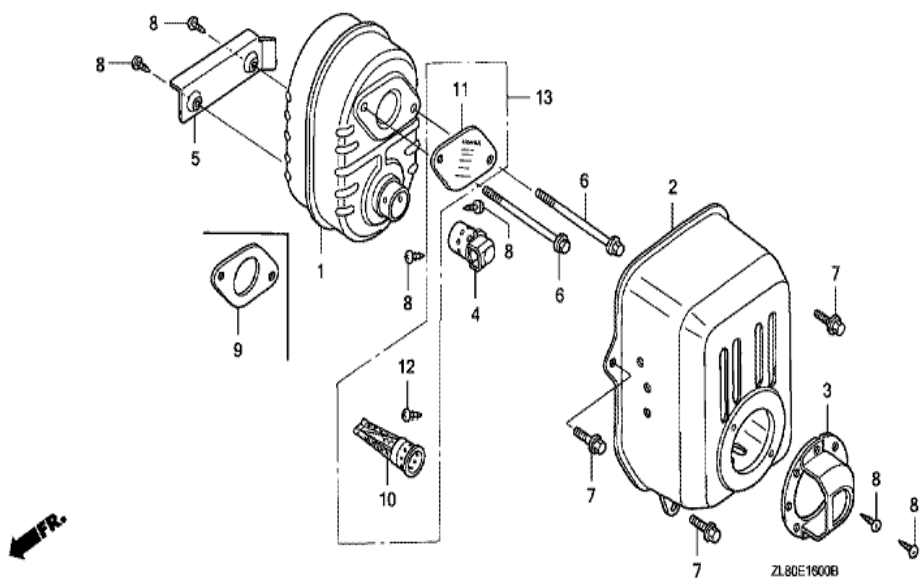

GC135(SHE4)	E-16 MUFFLER

Ref	Partnumber	Description	GC135	Serial Numbers
001	18310-ZL9-000	MUFFLER COMP.	1	1199934
001	18310-ZL9-000	MUFFLER COMP.	1	
001	18310-ZL9-000	MUFFLER COMP.	1	
002	18321-ZL8-000	PROTECTOR, MUFFLER	1	
002	18321-ZL8-000	PROTECTOR, MUFFLER	1	
003	18348-ZL8-000	CAP, MUFFLER	1	
004	18430-ZL8-000	DEFLECTOR COMP., MUFFLER	1	
005	19664-ZL8-000	SHROUD, MUFFLER	1	
006	90004-ZL8-000	BOLT, FLANGE, 6X79 (CT200)	2	
007	90013-883-000	BOLT, FLANGE, 6X12 (CT200)	3	
008	90055-ZE1-000	SCREW, TAPPING, 4X6	2	
008	90055-ZE1-000	SCREW, TAPPING, 4X6	6	
009	18381-ZL8-305	GASKET, MUFFLER	(1)