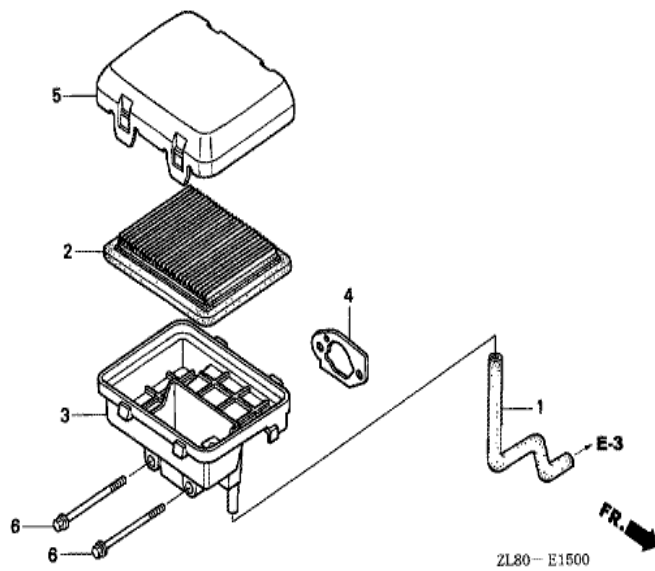

GC135(SHE4)	E-15 AIR CLEANER (1)

Ref	Partnumber	Description	GC135	Serial Numbers
001	15721-ZL9-000	TUBE, BREATHER	1	
001	15721-ZL9-000	TUBE, BREATHER	1	
002	17211-ZL8-000	ELEMENT, AIR CLEANER	1	
003	17220-ZL8-000	CASE COMP., AIR CLEANER	1	
004	17228-ZL8-000	PACKING, AIR CLEANER	1	
004	17228-ZL8-000	PACKING, AIR CLEANER	1	
005	17231-ZL8-000	COVER, AIR CLEANER	1	
005	17231-ZL8-000	COVER, AIR CLEANER	1	
005	17231-ZL8-000	COVER, AIR CLEANER	1	
006	90003-ZL8-000	BOLT, FLANGE, 6X112 (CT200)	2	
006	90003-ZL8-000	BOLT, FLANGE, 6X112 (CT200)	2