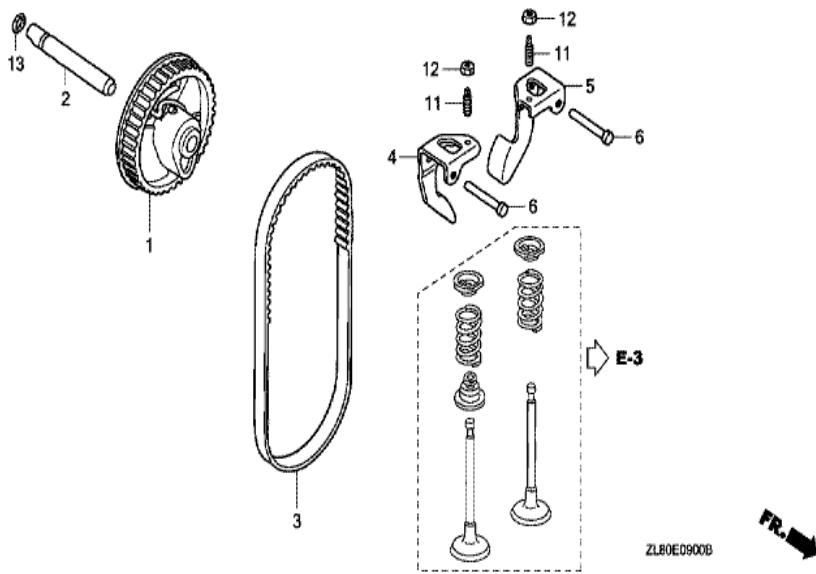

GC135(SHE4)	E-7 CRANKSHAFT
-------------	----------------

Ref	Partnumber	Description	GC135	Serial Numbers
004	90402-ZL8-000	WASHER, THRUST	1	
005	13310-ZL9-000	CRANKSHAFT COMP.	1	

GC135(SHE4)

E-8 PISTON/CONNECTING ROD

GC135(SHE4)	E-9 CAMSHAFT PULLEY
-------------	---------------------

<u>Ref</u>	<u>Partnumber</u>	<u>Description</u>	<u>GC135</u>	<u>Serial Numbers</u>
001	14320-ZL8-010	PULLEY COMP., CAMSHAFT	1	
002	14324-ZL8-000	SHAFT, CAM PULLEY	1	
002	14324-ZL8-000	SHAFT, CAM PULLEY	1	
003	14400-ZL9-013	BELT, TIMING (79HU7 G-200)	1	
003	14400-ZL9-013	BELT, TIMING (79HU7 G-200)	1	
003	14400-ZL9-013	BELT, TIMING (79HU7 G-200)	1	
004	14431-ZL8-000	ARM, IN. VALVE ROCKER	1	
004	14431-ZL8-000	ARM, IN. VALVE ROCKER	1	
005	14441-ZL8-000	ARM, EX. VALVE ROCKER	1	
005	14441-ZL8-000	ARM, EX. VALVE ROCKER	1	
006	14461-ZL8-000	SHAFT, ROCKER ARM	2	
011	90012-333-000	SCREW, TAPPET ADJUSTING	2	
012	90206-001-000	NUT, TAPPET ADJUSTING	2	
<u>Ref</u>	<u>Partnumber</u>	<u>Description</u>	<u>GC135</u>	<u>Serial Numbers</u>
013	91301-ZM0-V31	O-RING, 6.8X1.9 (ARAI)	1	