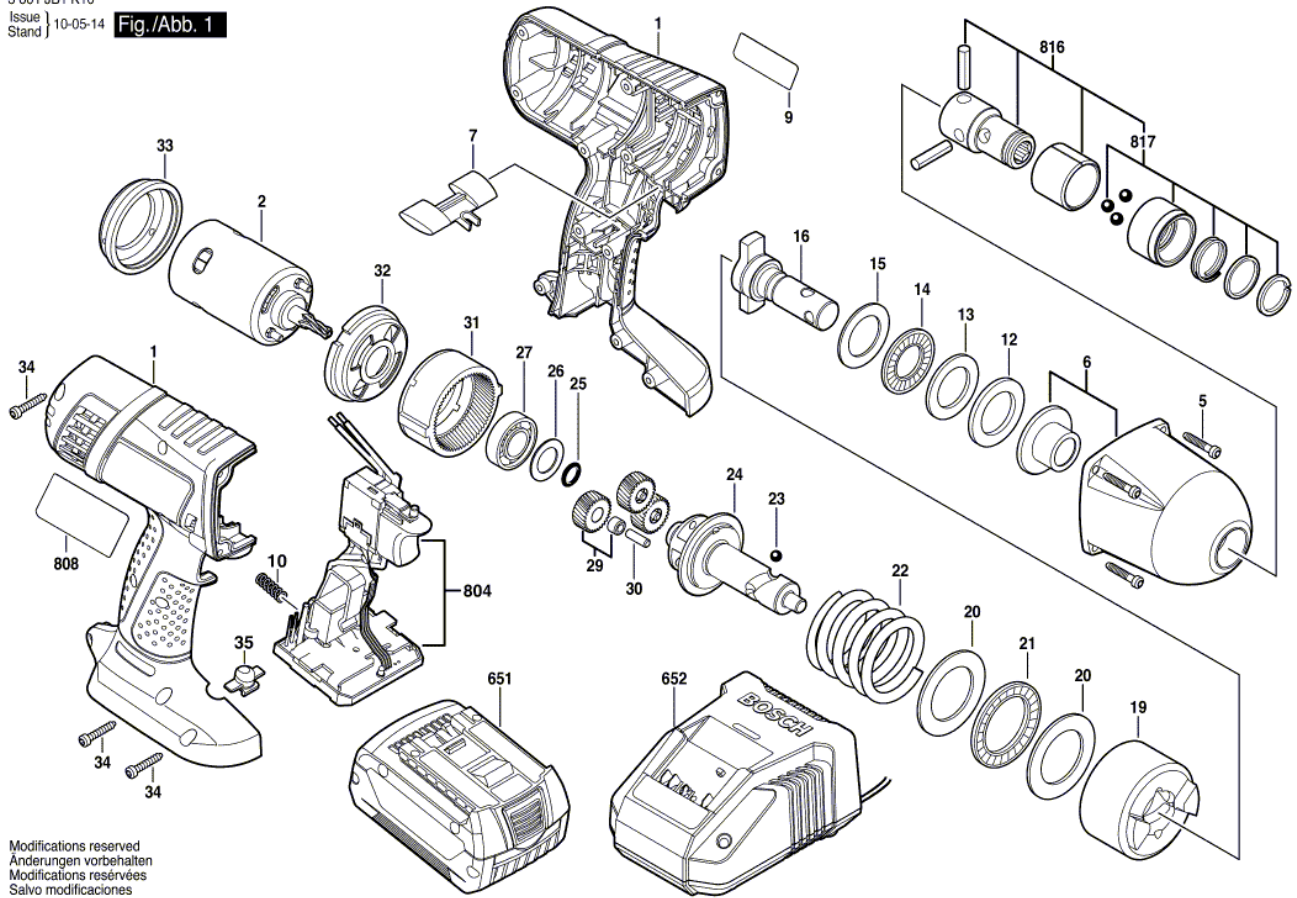

1800 W. Central Mount Prospect IL 60056

3 601 JB1 K10
Issue } 10-05-14
Stand } **Fig./Abb. 1**

1800 W. Central Mount Prospect IL 60056					
Pos.	Part Number	Description	Pos.	Part Number	Description
1	2 610 015 256				
12	2 610 011 290				
25	2 610 011 292				
804	2 610 016 810				
808	2 610 015 259