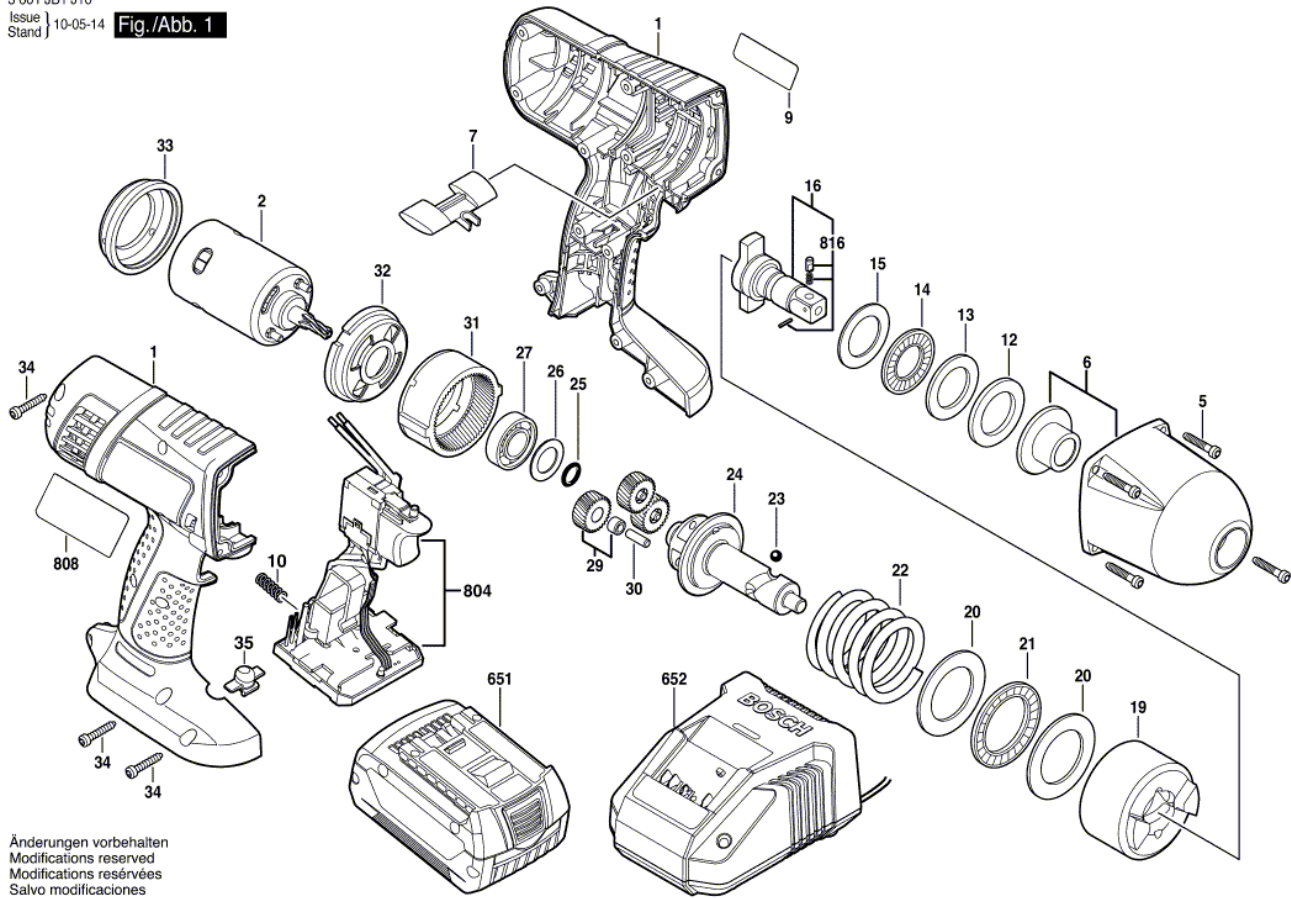

1800 W. Central Mount Prospect IL 60056

3 601 JB1 J10  
Issue 10-05-14  
Stand | **Fig./Abb. 1**

Änderungen vorbehalten  
Modifications reserved  
Modifications réservées  
Salvo modificaciones

1800 W. Central Mount Prospect IL 60056

Pos.	Part Number	Description	Pos.	Part Number	Description
1	2 610 015 256				
12	2 610 011 290				
25	2 610 011 292				
804	2 610 016 810				
808	2 610 015 258				