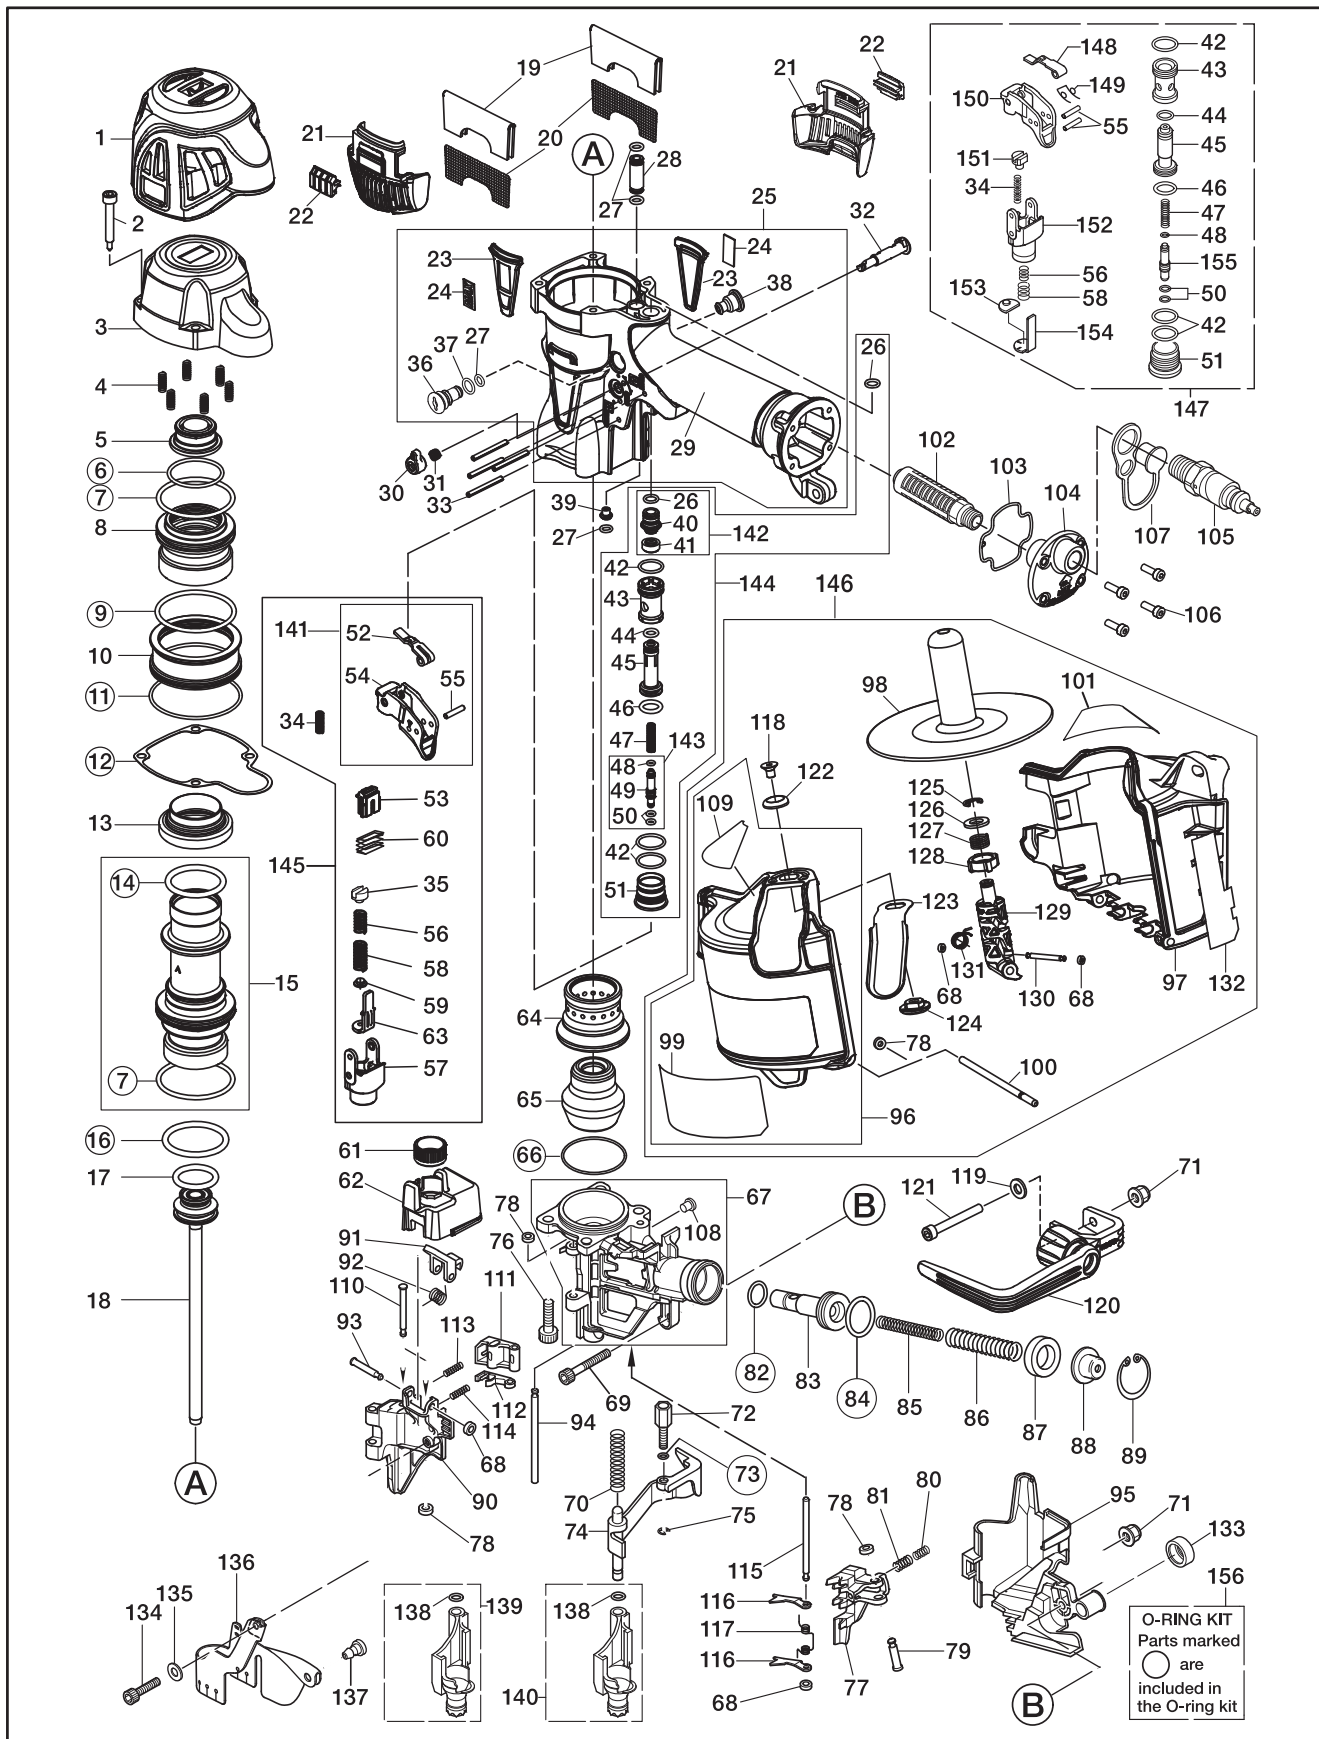

HN65S

EXPLODED
VIEW AND SPARE
PARTS LIST

SCHEMA ECLATE ET
LISTE DES PIÉCES
DE RECHANGE

DESPIECE DE LA
MAQUINA Y LISTA
DE RECAMBIOS

EINZELTEILDAR-
STELLUNG UND
ERSATZTEILLISTE

ESPLOSO DEI
COMPONENTI ED
ELENCO DELLE
PARTI DI RICAMBIO

Tool Model	Part NO	Part Code	Description
HN65S	1	HN12517	CYLINDER CAP PROTECTOR
HN65S	2	HN10338	SCREW 5X36
HN65S	3	HN12764	CYLINDER CAP
HN65S	4	KK23650	COMP. SPRING 3650
HN65S	5	HN11364	PISTON STOP
HN65S	6	HH19752	O-RING 1A 2X31
HN65S	7	HH11136	O-RING ARP568-132
HN65S	8	HN11396	HEAD VALVE PISTON
HN65S	9	HH14906	O-RING AS 568-133
HN65S	10	HN12128	HEAD VALVE GUIDE
HN65S	11	HH14904	O-RING AS 568-032
HN65S	12	HN11363	CYLINDER CAP SEAL
HN65S	13	HN11370	CYLINDER SEAL
HN65S	14	HH11135	O-RING AP31.5
HN65S	15	HN81140	CYLINDER A ASSY
HN65S	16	HH11174	O-RING 1A P35
HN65S	17	HH11805	O-RING P22A
HN65S	18	HN70507	MAIN PISTON UNIT
HN65S	19	HN11376	FILTER B
HN65S	20	HN11375	FILTER A
HN65S	21	HN12054	EXHAUST COVER
HN65S	22	HA11009	FIXING PLATE
HN65S	23	HN12115	NAME RUBBER
HN65S	24	PJ11961	NAME PLATE
HN65S	25	HN81500	BODY UNIT
HN65S	26	HH19127	O-RING A 1.5X5.5
HN65S	27	HH19722	O-RING A1.5X5
HN65S	28	HN11442	PIPE
HN65S	29	HN12248	GRIP COVER
HN65S	30	HN12123	TRIGGER LOCK DIAL
HN65S	31	KK23507	SPRING 3507
HN65S	32	CN35075	TRIGGER LOCK LEVER
HN65S	33	FF21235	SPRING PIN 3X30
HN65S	34	KK23129	COMPRESSION SPRING 3129
HN65S	35	HN12370	ARM GUIDE PIN
HN65S	36	HA18698	DUSTER STOPPER
HN65S	37	HH19772	O-RING 1A 1.5X7.5
HN65S	38	HN12742	BLIND CAP
HN65S	39	HN10820	FEED NOZZLE
HN65S	40	HN10043	PILOT CAP
HN65S	41	HN10018	PILOT SEAL
HN65S	42	HH12105	O-RING 1A 1.5 X 12.8
HN65S	43	HN10016	TRIGGER VALVE HOUSING
HN65S	44	HH11208	O-RING BP6
HN65S	45	HN10017	PILOT VALVE
HN65S	46	HH11132	O-RING 1AP10A
HN65S	47	KK23619	COMP. SPRING 3619
HN65S	48	HH19707	O-RING A1.4X2.5
HN65S	49	HN10353	TRIGGER VALVE STEM
HN65S	50	HH19214	O-RING 1B 1.5X3
HN65S	51	HN12172	TRIGGER VALVE CAP