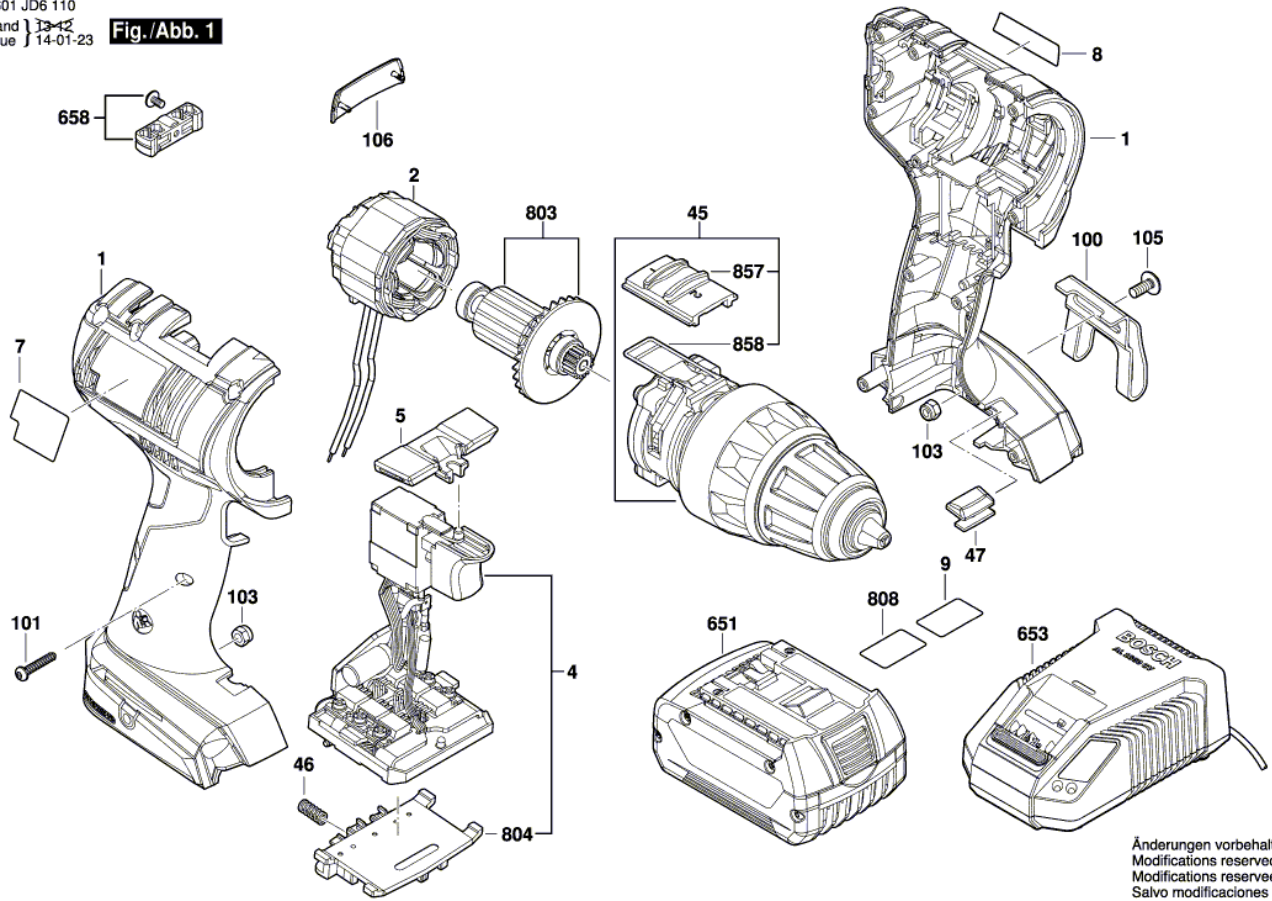

3 601 JD6 110  
Stand 13-12  
Issue 14-01-23 **Fig./Abb. 1**

Änderungen vorbehalten  
Modifications reserved  
Modificaciones reservadas  
Salvo modificaciones

1800 W. Central Mount Prospect IL 60056					
Pos.	Part Number	Description	Pos.	Part Number	Description
1	2 609 101 226				
2	1 619 P08 583				
4	1 600 A00 1BG				
5	2 609 101 227				
7	2 609 134 642				
8	2 609 134 640				
9	2 609 134 644				
45	2 609 111 566				
46	1 609 280 477				
47	2 609 100 858				
100	2 609 110 956				
101	2 609 110 353				
103	2 609 110 835				
105	2 609 110 834				
106	2 609 101 409				
651	2 607 336 875				
653	2 607 225 429				
658	2 609 199 748				
803	2 609 199 671				
804	1 609 280 478				
808	2 609 134 659				
857	2 609 101 293				
858	2 609 111 078				