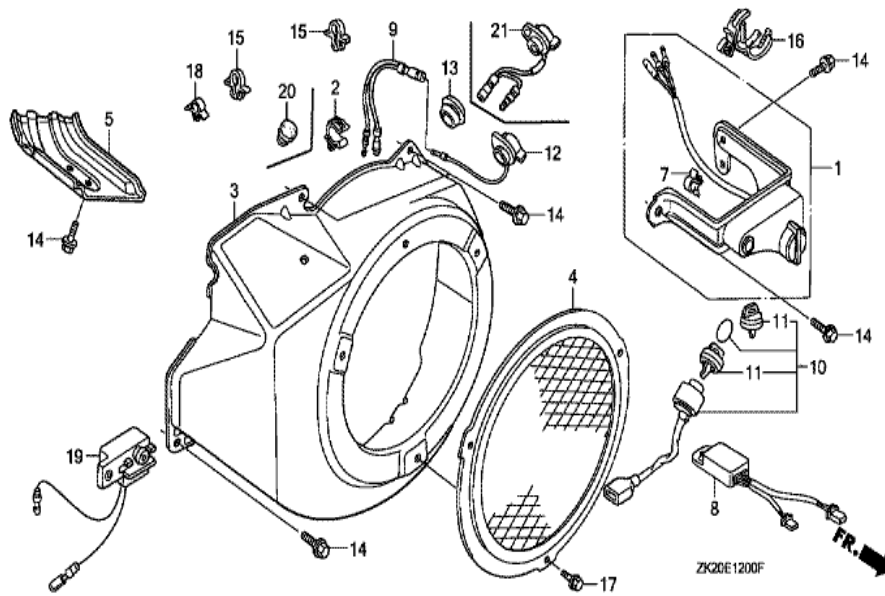

Ref	Partnumber	Description	GX240K1	Serial Numbers
002	16731-ZE2-003	CLIP, TUBE	1	
003	19610-ZE2-010ZL	COVER COMP., FAN *R280 *	(1)	
003	19610-ZE2-010ZL	COVER COMP., FAN *R280 *	1	
005	19631-ZE2-D00	SHROUD	1	
014	90013-883-000	BOLT, FLANGE, 6X12 (CT200)	8	3116814
014	90013-883-000	BOLT, FLANGE, 6X12 (CT200)	6	3116815
021	36100-ZH7-W41	SWITCH ASSY., ENGINE STOP	1	3566260
021	36100-ZH7-W41	SWITCH ASSY., ENGINE STOP	1	

Ref	Partnumber	Description	GX240K1	Serial Numbers
001	16010-ZE2-812	GASKET SET	1	
002	16011-ZA0-931	VALVE SET, FLOAT	1	
003	16013-ZA0-931	FLOAT SET	1	
006	16028-ZE0-005	SCREW SET	1	
007	16044-ZE2-005	CHOKE SET	1	
008	16100-ZE2-W71	CARBURETOR ASSY. (BE70B B/C)	1	
008	16100-ZE2-W71	CARBURETOR ASSY. (BE70B B/C)	1	
009	16124-ZE0-005	SCREW, THROTTLE STOP	1	
010	16166-ZE2-W70	NOZZLE, MAIN	1	
010	16166-ZE2-W70	NOZZLE, MAIN	1	
011	16173-001-004	PACKING, FUEL STRAINER CUP	(1)	
012	16211-ZE2-000	INSULATOR, CARBURETOR	1	4926607
013	16220-ZA0-702	SPACER COMP., CARBURETOR	1	