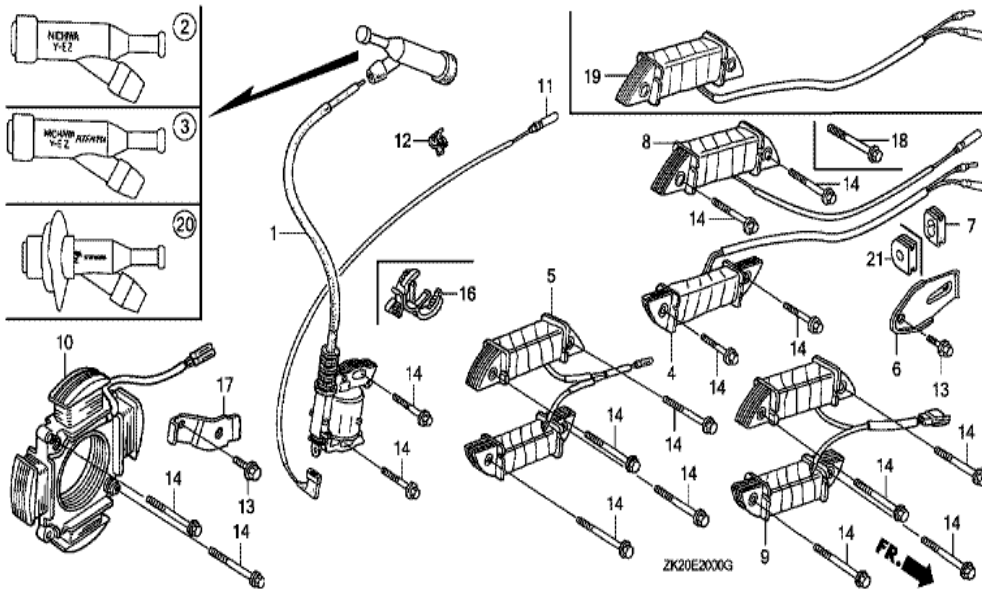

Ref	Partnumber	Description	GX240K1	Serial Numbers
001	30500-ZF6-W02	COIL ASSY., IGNITION	1	
001	30500-ZF6-W02	COIL ASSY., IGNITION	1	
003	30700-ZE1-013	CAP ASSY., NOISE SUPPRESSOR (NICHWA Y-E	1	3860625
007	31512-ZE2-000	GROMMET, CORD	1	
011	36101-ZE1-010	CORD, STOP SWITCH (370MM)	1	
014	90015-883-000	BOLT, FLANGE, 6X28 (CT200)	N